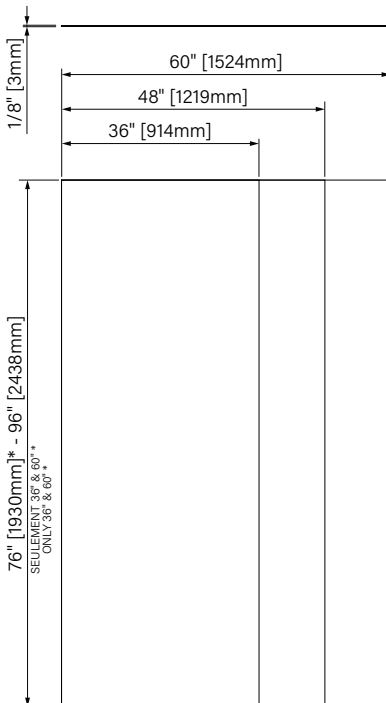

EN ALCÔVE / IN ALCOVE EN COIN / IN A CORNER SUR MUR / ON WALL

EXPRESSO 01

MURS DE DOUCHE EN ALUMINIUM/ALUMINUM SHOWER WALLS

NOUVEAUTÉ
NEW

Murs de douche
Shower walls

MURS/WALLS

Produits/Products	Code	Hauteur/Height 76"	Hauteur/Height 96"
36"	M36_3A01ZM	500 \$	600 \$
48"	M48963A01ZM	-	800 \$
60"	M60_3A01ZM	800 \$	900 \$