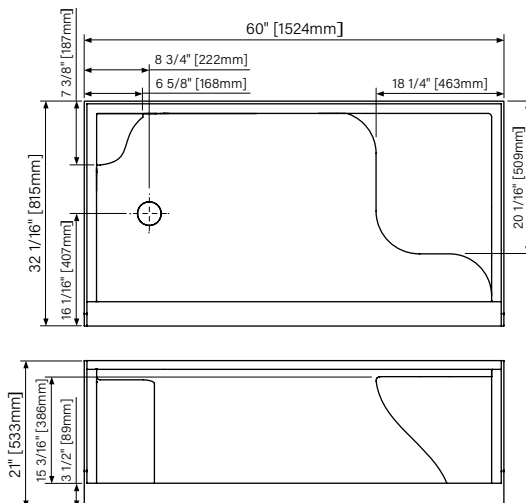

Gauche/Left