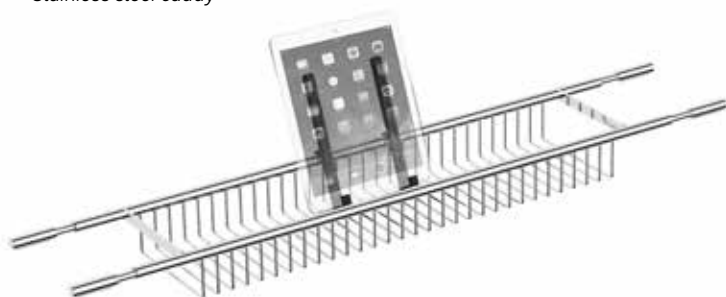

Accessoires Accessories

Baignoire/bathtub

Produits/Products	Code	Prix/Price
Drain & trop plein/Waste and overflow		
Chrome	ACC00004	100 $
Nickel brossé/Brushed nickel	ACC00005	100 $
Drains		
Chrome	ACC00008	45 $
Nickel brossé/Brushed nickel	ACC00009	65 $
Or 24K/24k Gold	ACC00010	65 $
Noir mat/Matte black	ACC00011	65 $
Blanc lustré/Glossy white	ACC00016	65 $
Coussin rectangulaire Rectangular pillow	AB00017	90 $
Coussin ovale Oval pillow	AB00027	90 $
Kit d'installation pour bain autoportant Installation kit for freestanding bathtub	AB00035	265 $
Plateau acier inoxydable Stainless steel caddy	AB00132	400 $