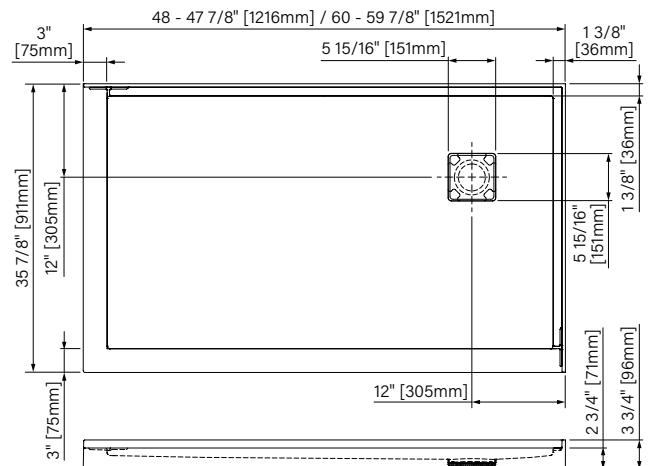

Bases de douche en acrylique Acrylic shower bases

Drain en coin/Corner drain

Blanc lustré/Glossy white
Cache drain magnétique/Magnetic drain cover
Crépine intégrée/Integrated strainer

Drain à gauche/Drain on the left

Produits/Products	Code	Prix/Price
48" x 36"	B4836NRELL1	735$
60" x 36"	B6036NRELL1	815$

NOUVEAUTÉ
NEW

Drain à droite/Drain on the right

Produits/Products	Code	Prix/Price
48" x 36"	B4836NRERR1	735$
60" x 36"	B6036NRERR1	815$

NOUVEAUTÉ
NEW