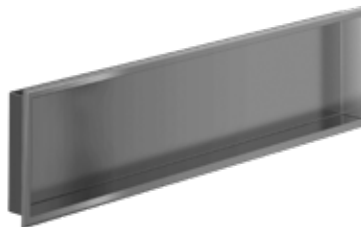

Niche 48" x 12" x 3"