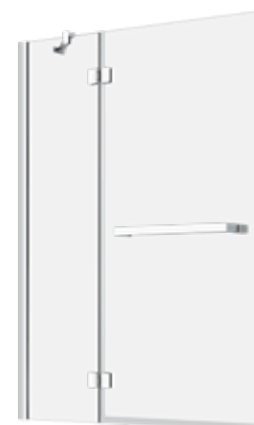

Vista

Écran de baignoire à charnière / *Hinged bathtub screen*
Alcôve / *Alcove*
Verre clair / *Clear glass*

Produits/Products	Couleurs/Colors	Code	Prix/Price
Porte/Door			
40"	●	DVS4000ESTA21	815 $
	●	DVS4000ESTA71	845 $