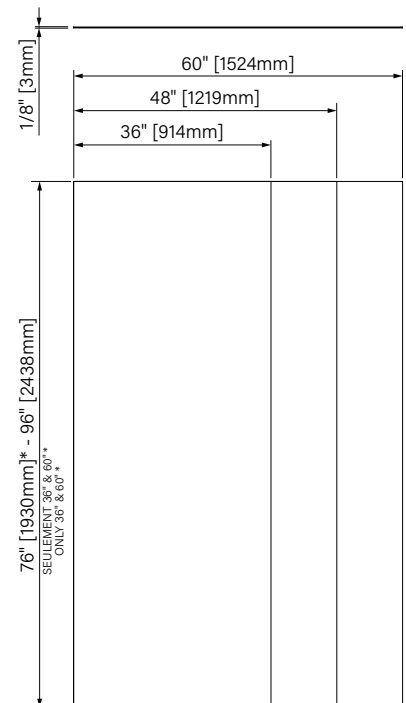

EXPRESSO 02

MURS DE DOUCHE EN ALUMINIUM/ALUMINUM SHOWER WALLS

NOUVEAUTÉ
NEW

Produits/Products	Code	Hauteur/Height 76"	Hauteur/Height 96"
36"	M36__3A02ZM	500 \$	600 \$
48"	M48963A02ZM	-	800 \$
60"	M60__3A02ZM	800 \$	900 \$