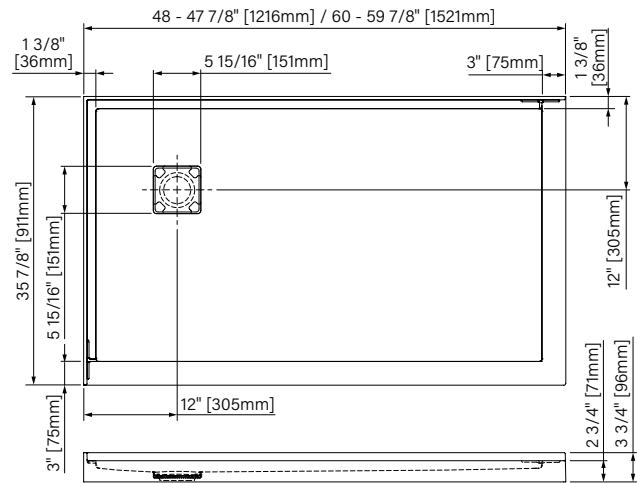

Bases de douche en acrylique Acrylic shower bases

Drain en coin/Corner drain

Blanc lustré/Glossy white
Cache drain magnétique/Magnetic drain cover
Crépine intégrée/Integrated strainer

Drain à gauche/Drain on the left

Produits/Products	Code	Prix/Price
48" x 36"	B4836NRELL1	735$
60" x 36"	B6036NRELL1	815$

NOUVEAUTÉ
NEW

Drain à droite/Drain on the right

Produits/Products	Code	Prix/Price
48" x 36"	B4836NRERR1	735$
60" x 36"	B6036NRERR1	815$

NOUVEAUTÉ
NEW