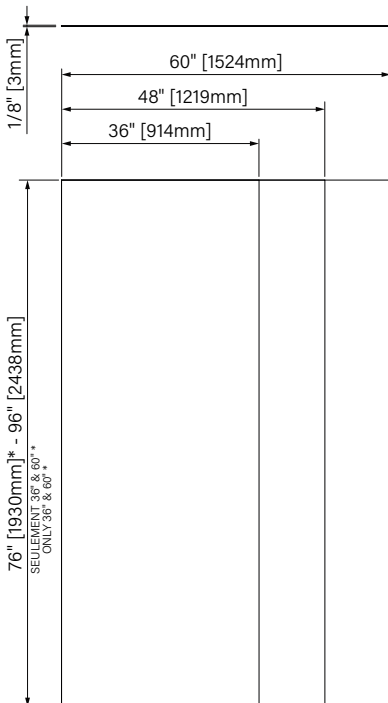

MURS/WALLS

Produits/Products	Code	Hauteur/Height 76"	Hauteur/Height 96"
36"	M36_3A03ZM	500 $	600 $
48"	M48963A03ZM	-	800 $
60"	M60_3A03ZM	800 $	900 $

2

Chrome

4

Noir/Black

5

Blanc/White

COIN EN « L » ET KIT DE FINITION/"L" CORNER AND FINISHING KIT

Produits/Products	Code	Prix/Price
1 coin en « L »/1 "L" corner	MU00_HACK0	0 $
2 coins en « L »/2 "L" corners	MU00_HCCK0	0 $
Kit de finition, 2 extrémités 2 ends finishing kit	MU00_HAEK_	95 $
Kit de finition, 1 coin et 2 extrémités 1 corner and 2 ends finishing kit	MU00_HKCK_	135 $
Kit de finition, 2 coins et 2 extrémités 2 corners and 2 ends finishing kit	MU00_HCCK_	175 $