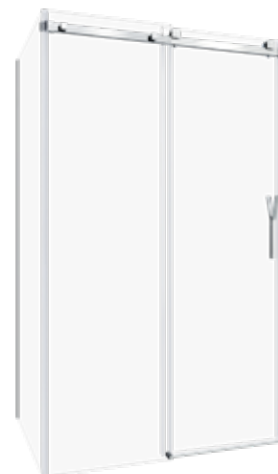

Minia

Porte de douche à roulement/Rolling shower door
Coin rectangulaire fermeture sur mur/Corner rectangular, closing on wall
Verre clair/Clear glass

2 Chrome poli/Polished chrome 7 Noir mat/Matte black

Produits Products	Prix Price	#Boîtes # Boxes	Composants Components	Contenu de la boîte Box content	Prix composants Component prices
Porte/Door					
48" DMN4800WSTC_1		3	DG1148SD01	Porte/Door	310 $
	1 125 $		DG1148SF01	Verre fixe/Fixed glass	310 $
	1 175 $		DH1248SW_0	Quincaillerie/Hardware	505 $
					555 $
54" DMN5400WSTC_1		3	DG1154SD01	Porte/Door	320 $
	1 165 $		DG1154SF01	Verre fixe/Fixed glass	320 $
	1 215 $		DH1254SW_0	Quincaillerie/Hardware	525 $
					575 $
60" DMN6000WSTC_1		3	DG1160SD01	Porte/Door	330 $
	1 245 $		DG1160SF01	Verre fixe/Fixed glass	330 $
	1 295 $		DH1260SW_0	Quincaillerie/Hardware	585 $
					635 $
Retour/Return					
32" DMN3200PSTX_1		2	DG1132RX01	Retour/Return	305 $
	435 $		DH1101RX_0	Quincaillerie/Hardware	130 $
	450 $				145 $
36" DMN3600PSTX_1		2	DG1136RX01	Retour/Return	330 $
	460 $		DH1101RX_0	Quincaillerie/Hardware	130 $
	475 $				145 $
42" DMN4200PSTX_1		2	DG1142RX01	Retour/Return	345 $
	475 $		DH1101RX_0	Quincaillerie/Hardware	130 $
	490 $				145 $

Portes de douche à roulement et coulissantes
Rolling and sliding shower doors

OPTIONS	Prix/Price
Unité de rangement en coin Corner storage unit	
ACC00370	795 $