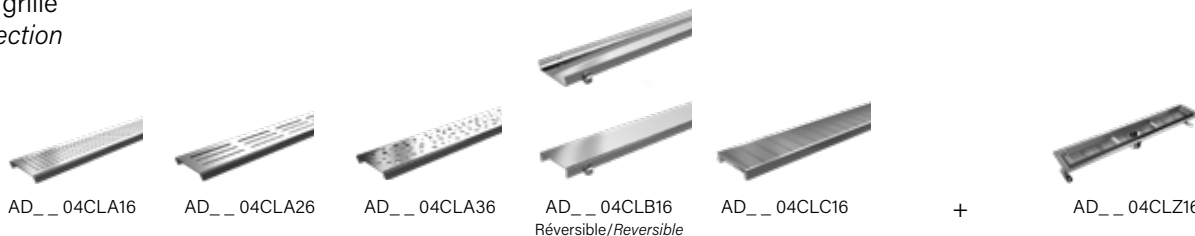

Drains linéaires

Linear drains

Caniveau

Drain rough-in

Choix de grille
Grate selection

Inox
Stainless

	AD__04CLA16	AD__04CLA26	AD__04CLA36	AD__04CLB16 Réversible/Reversible	AD__04CLC16	+	AD__04CLZ16
24"	100 \$	100 \$	100 \$	80 \$	315 \$	+	230 \$
26"	100 \$	100 \$	100 \$	90 \$	345 \$	+	250 \$
30"	130 \$	130 \$	130 \$	100 \$	400 \$	+	275 \$
36"	150 \$	150 \$	150 \$	130 \$	445 \$	+	300 \$
42"	170 \$	170 \$	170 \$	150 \$	495 \$	+	325 \$
48"	195 \$	195 \$	195 \$	175 \$	600 \$	+	365 \$
54"	215 \$	215 \$	215 \$	200 \$	675 \$	+	400 \$
60"	245 \$	245 \$	245 \$	225 \$	750 \$	+	445 \$
66"	265 \$	265 \$	265 \$	250 \$	835 \$	+	475 \$