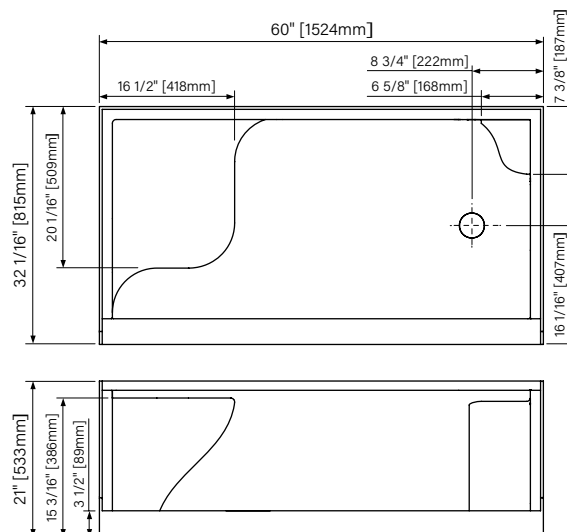

Droite/Right