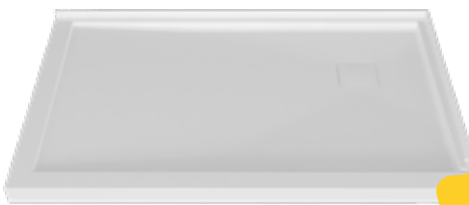

Drain à droite/Drain on the right

Produits/Products	Code	Prix/Price
48" x 36"	B4836NRERR1	735$
60" x 36"	B6036NRERR1	815$

NOUVEAUTÉ
NEW