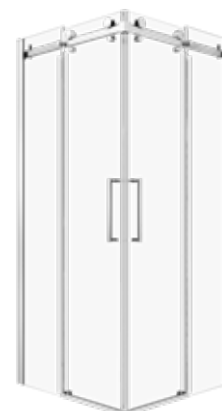

Bellini 2.0

Porte de douche à roulement/Rolling shower door
Ouverture en coin/Corner opening
Verre clair/Clear glass

2 Chrome poli/Polished chrome **7** Noir mat/Matte black

Produits Products	Prix Price	#Boîtes # Boxes	Composants Components	Contenu de la boîte Box content	Prix composants Component prices
Porte/Door					
36" x 36" DB23636NCAD_1		3	DG0236CD01	Porte/Door x2	140 $
	1 400 $		DG0236CF01	Verre fixe/Fixed glass x2	140 $
	1 460 $		DH0236CX_0	Quincaillerie/Hardware x2	420 $
					450 $
42" x 36" DB24236NRED_1		3	DG0236CD01	Porte/Door	140 $
	1 500 $		DG0236CF01	Verre fixe/Fixed glass	140 $
	1 560 $		DH0236CX_0	Quincaillerie/Hardware	420 $
					450 $
			DG0242CD01	Porte/Door	165 $
			DG0242CF01	Verre fixe/Fixed glass	165 $
			DH0242CX_0	Quincaillerie/Hardware	470 $
					500 $
42" x 42" DB24242NCAD_1		3	DG0242CD01	Porte/Door x2	165 $
	1 600 $		DG0242CF01	Verre fixe/Fixed glass x2	165 $
	1 660 $		DH0242CX_0	Quincaillerie/Hardware x2	470 $
					500 $

Pour les dimensions 36" x 36" et 42" x 42", commandez deux fois chaque composant.
For sizes 36" x 36" and 42" x 42", order each component twice.

OPTIONS	Prix/Price
Roulement et insert de poignées Rollers, caps and handle insert OPTD0200_	
	125 $
	135 $
	145 $

10 combinaisons de couleurs possibles!
10 possible color combinations!

Bellini 2.0

Porte de bain à roulement/Rolling bathtub door
Alcôve/Alcove
Verre clair/Verre clair

1 Blanc mat/Matte white **2** Chrome poli/Polished chrome
4 Nickel brossé/Brushed nickel **7** Noir mat/Matte black

Produits Products	Prix Price	#Boîtes # Boxes	Composants Components	Contenu de la boîte Box content	Prix composants Component prices
Porte/door					
60" DB26000BSTC_1		3	DG0260BD01	Porte/Door	315 $
	1 245 $		DG0260BF01	Verre fixe/Fixed glass	315 $
	1 295 $		DH0260BX_0	Quincaillerie/Hardware	615 $
					665 $