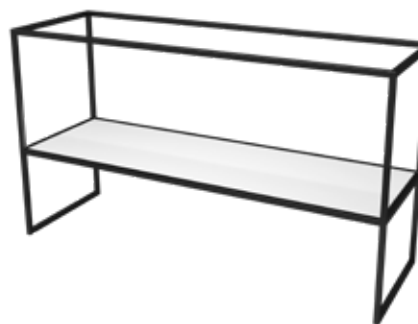

Support pour lavabo au sol/*Floor sink support*

Fini noir acier/*Black steel finish*

Produits/Products	Code	Prix/Price
27 9/16" x 17 11/16" x 28 9/16"	CSP2818MR0NA	695$
36" x 19 11/16" x 28 9/16"	CSP3620MR0NA	795$
48" x 19 11/16" x 28 9/16"	CSP4820MR0NA	895$
60" x 19 11/16" x 28 9/16"	CSP6020MR0NA	995$