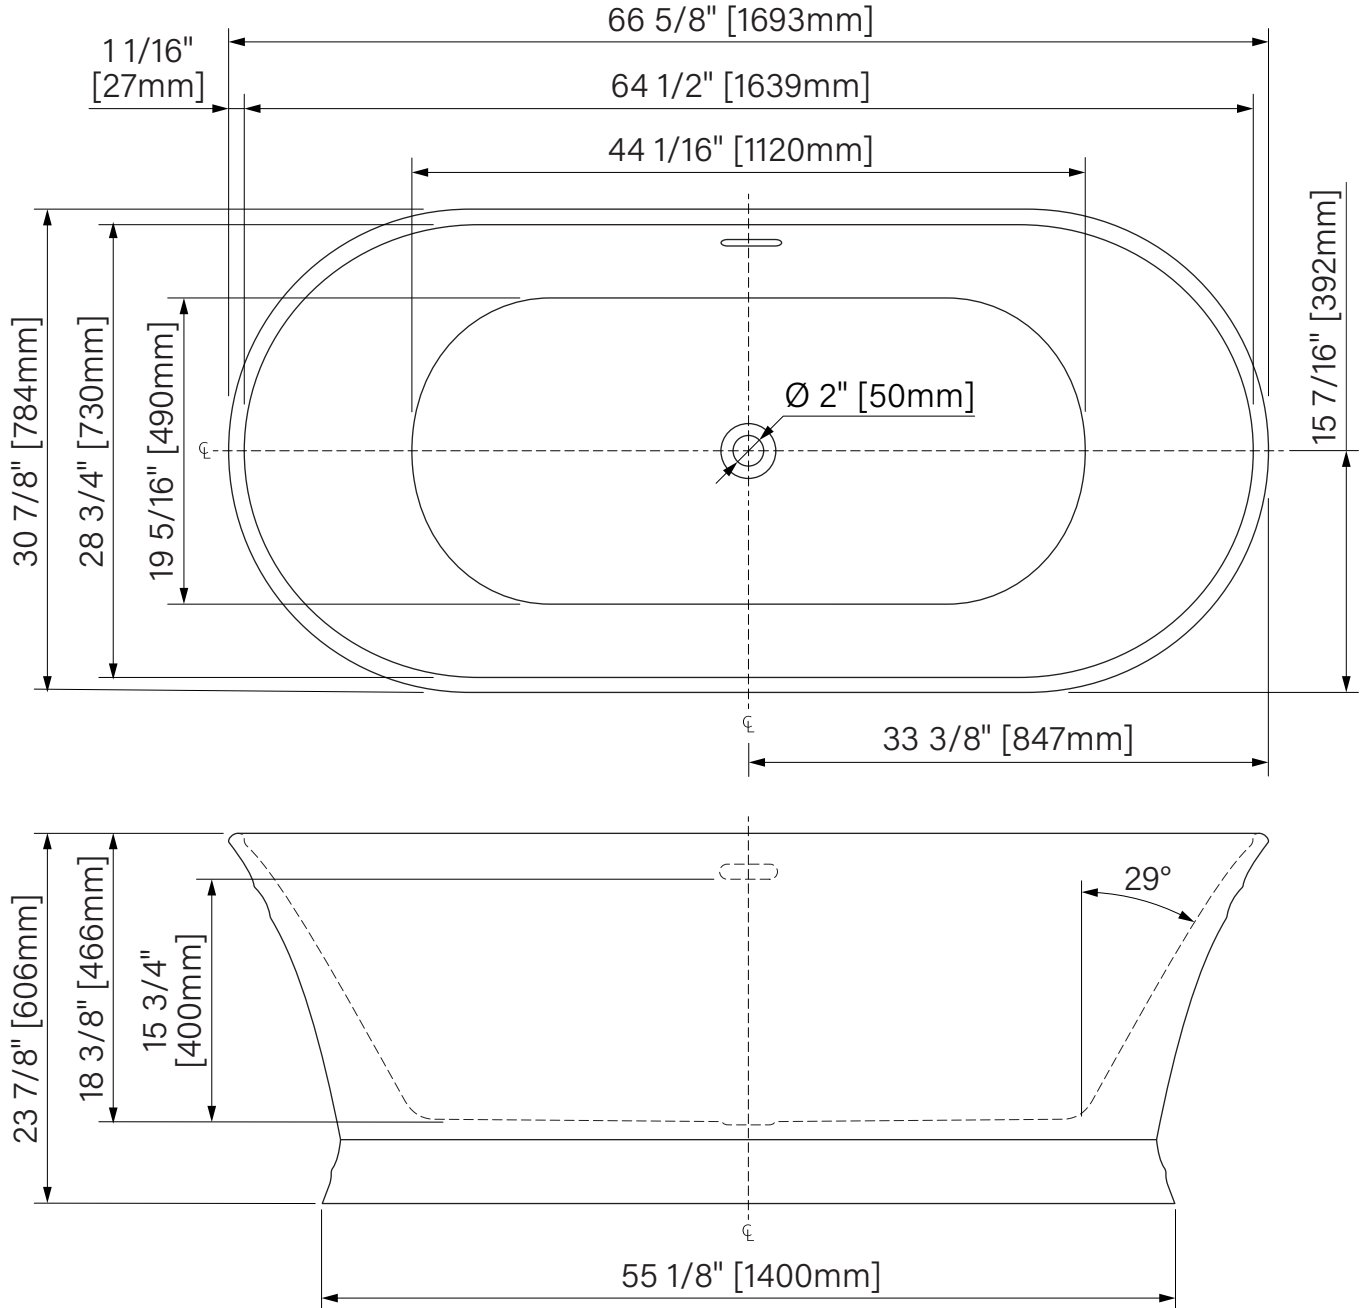

Pattes ajustables
Adjustable legs

Point d'immersion 15 3/4"
Immersion point 400mm

Capacité d'eau 75 US gal.
Water capacity 285L

Garantie de 20 ans
20 years warranty

cUPC compliant
Conforme cUPC

Les dimensions sont soumises à des tolérances de fabrication et peuvent changer sans préavis.
The dimensions are subject to manufacturer's tolerance and may change without notice.

REV : 2025-03-03

zitta.ca

Dimensions d'emballage / Packaging dimensions

TAT6731FA00_ :

Boîte / Box #1

69" x 33" x 26 5/8", 140lbs

1753mm x 838mm x 676mm, 63.5kg

1 = Blanc lustré / Glossy white

5 = Blanc mat / Matte white

**Les dimensions des boîtes peuvent varier ou changées sans préavis.
**Boxes dimensions may vary or change without notice.

Antika

Baignoire autoportante
 Acrylique et renforcé de fibre de verre
 66 5/8" x 30 7/8" x 23 7/8"
 1693mm x 784mm x 606mm
 Point d'immersion : 15 3/4" / 400mm
 Capacité d'eau : 75 gal É.U. / 285L

Freestanding bathtub
 Acrylic & fiberglass reinforced
 66 5/8" x 30 7/8" x 23 7/8"
 1693mm x 784mm x 606mm
 Immersion point : 15 3/4" / 400mm
 Water capacity: 75 gal É.U. / 285L

*Les dimensions sont soumises à des tolérances de fabrication et peuvent changer sans préavis
 *The dimensions are subject to manufacturer's tolerance and may change without notice.