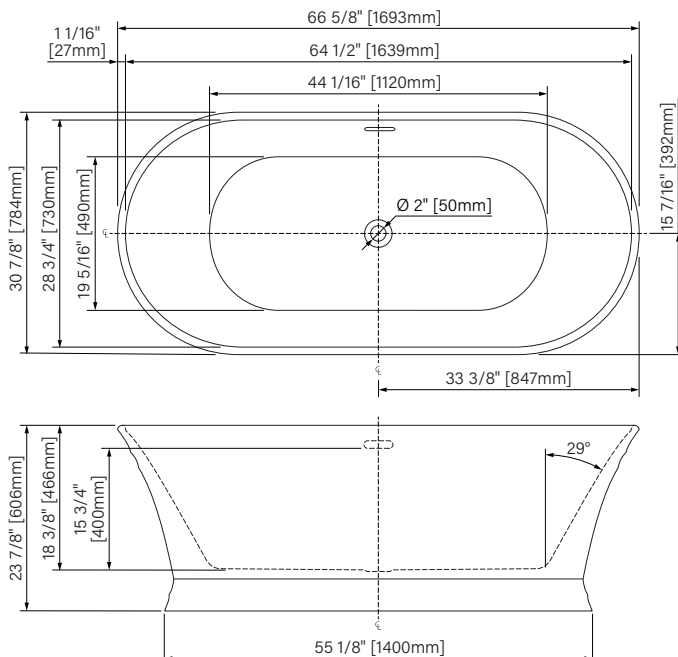

Accessoires et options :

- Coussin rectangulaire (AB00017)
- Coussin oval (AB00027)
- Kit d'installation de baignoire autoportante (AB00035)
- Option dossier chauffant (OPT0004)

Accessories & options :

- Rectangular pillow (AB00017)
- Oval pillow (AB00027)
- Freestanding bathtub installation kit (AB00035)
- Optional heated backrest (OPT0004)