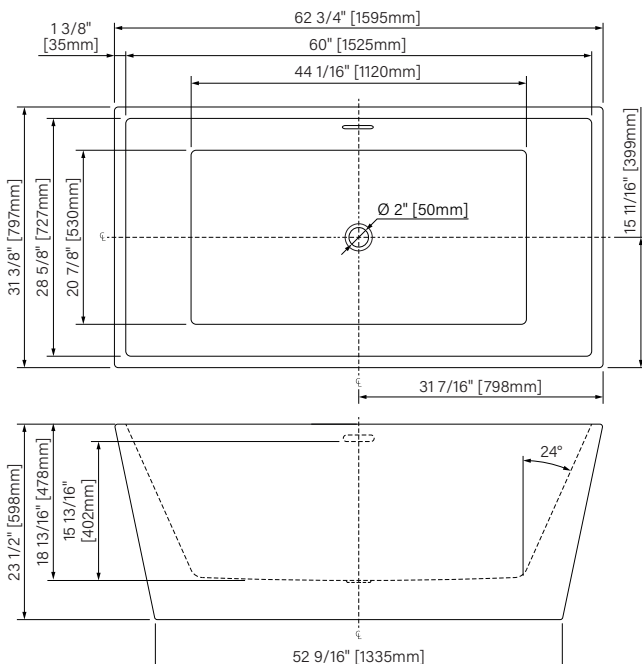

Alya

Baignoire autoportante
62 3/4" x 31 3/8" x 23 1/2"
1595mm x 797mm x 598mm

Freestanding bathtub
62 3/4" x 31 3/8" x 23 1/2"
1595mm x 797mm x 598mm

Couleurs de baignoire disponibles :
Available bathtub colors :

Blanc lustré
Glossy white

Blanc mat
Matte white

Drain colors :
Couleurs de drain :

Chrome poli
Polished chrome
CODE ACC00008

Nickel brossé
Brushed nickel
CODE ACC00009

Or 24k
24k gold
CODE ACC00010

Noir mat
Matte black
CODE ACC00011

Blanc lustré
Glossy white
CODE ACC00016

Blanc mat
Matte white
CODE ACC00017

Alya

Espace double
Double space

Acrylique hautement lustré
High gloss acrylic

Pattes ajustables
Adjustable legs

Point d'immersion 402mm
Immersion point 15 13/16"

Capacité d'eau 314L
Water capacity 83 US gal.

Garantie de 20 ans
20 years warranty

cUPC compliant
Conforme cUPC

REV : 2025-03-03

zitta.ca

Dimensions d'emballage / Packaging dimensions

TAY6330FA00_ :

Boîte / Box #1

65" x 33 1/2" x 25 5/8", 135lbs

1651mm x 851mm x 650mm, 61,2kg

1 = Blanc lustré / Glossy white

5 = Blanc mat / Matte white

Options :

- Chromothérapie (système de lumière) (OPT0002)
- Chromothérapie et Vibe (système de lumière & musique) (OPT0003)
- Dossier chauffant (OPT0004)

Options :

- Chromotherapy (lights system) (OPT0002)
- Chromotherapy and Vibe (lights system & music) (OPT0003)
- Heated backrest (OPT0004)

Accessoires :

- Coussin rectangulaire (AB00017)
- Coussin oval (AB00027)
- Kit d'installation de baignoire autoportante (AB00035)

Accessories :

- Rectangular pillow (AB00017)
- Oval pillow (AB00027)
- Freestanding bathtub installation kit (AB00035)