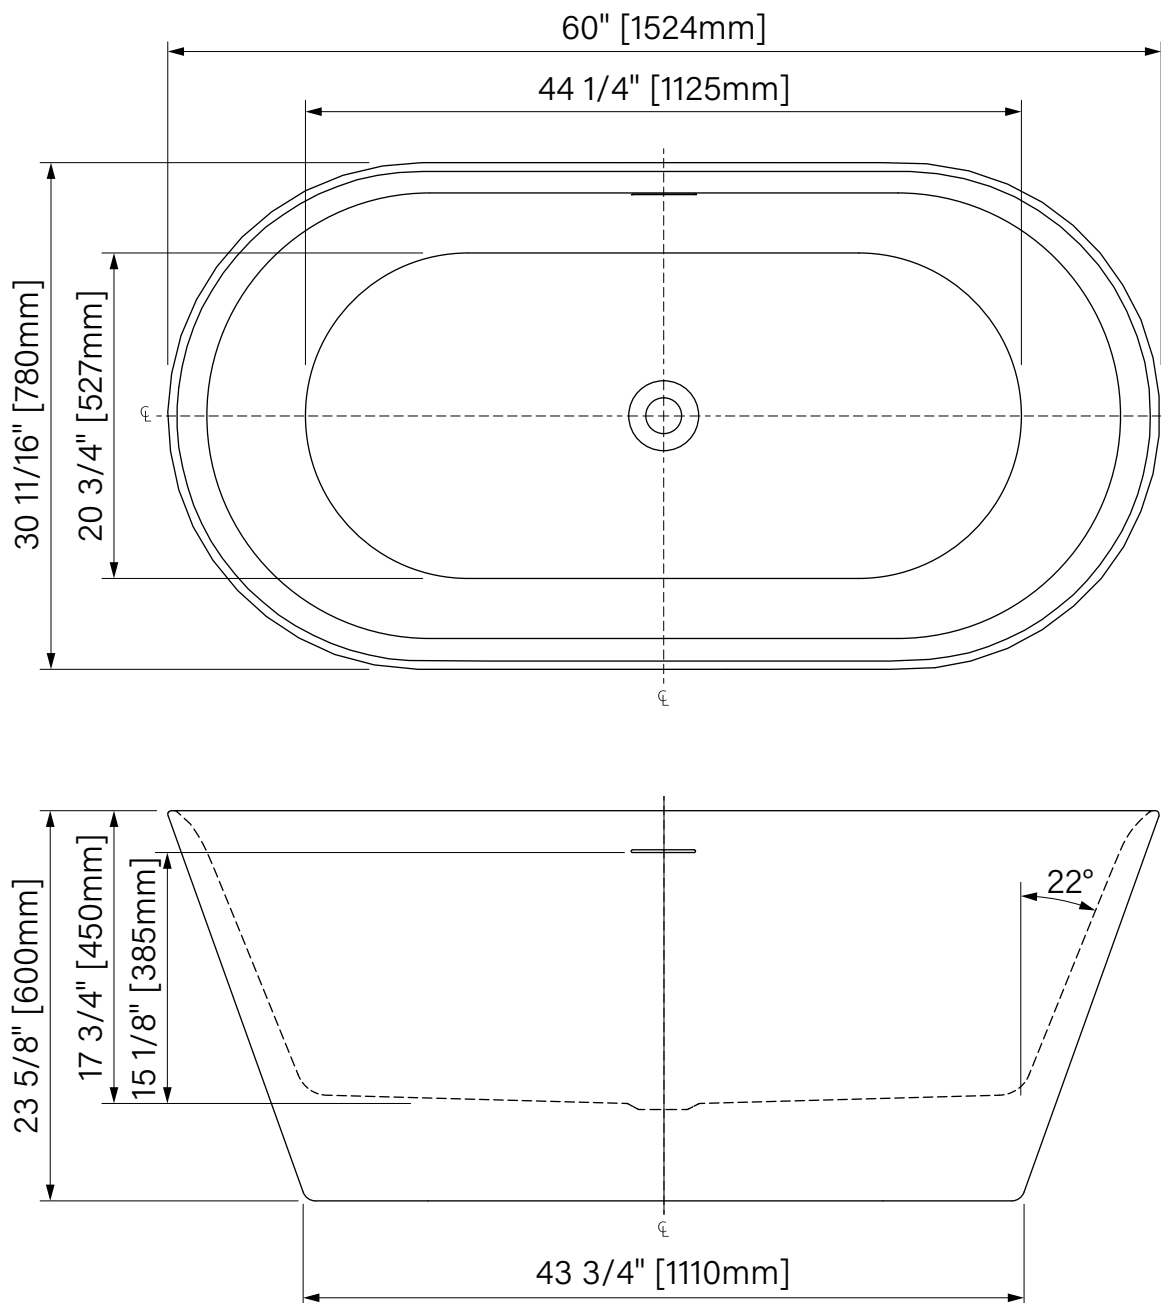

Point d'immersion 385mm  
Immersion point 15 1/8"

Capacité d'eau 254L  
Water capacity 67 US gal.

Garantie de 20 ans  
20 years warranty

Conforme cUPC  
cUPC compliant

Les dimensions sont soumises à des tolérances de fabrication et peuvent changer sans préavis.  
The dimensions are subject to manufacturer's tolerance and may change without notice.

# Celio

Baignoire Autoportante  
Acrylique blanc lusté

60" x 30 11/16" x 23 5/8"  
1524mm x 780mm x 600mm

Point d'immersion : 15 1/8" / 385mm

Capacité d'eau : 67 gal. / 254L

Freestanding Bathtub  
Glossy White Acrylic

60" x 30 11/16" x 23 5/8"  
1524mm x 780mm x 600mm

Immersion point : 15 1/8" / 385mm

Water capacity : 67 gal. / 254L

\*Les dimensions sont soumises à des tolérances de fabrication et peuvent changer sans préavis  
\*The dimensions are subject to manufacturer's tolerance and may change without notice.

\*\*L'angle d'assise de la baignoire peut varier due à la forme/courbe de l'assise.  
\*\*Bathtub seating angle may vary due to shape/curvature and other bathtub shape reasons

zitta.ca