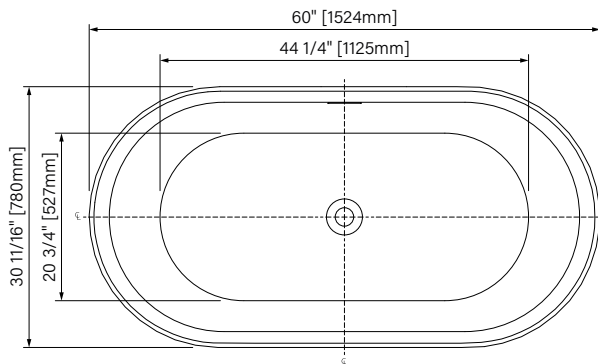

Les dimensions sont soumises à des tolérances de fabrication et peuvent changer sans préavis.
The dimensions are subject to manufacturer's tolerance and may change without notice.

Options :

- Option Chromothérapie (OPT0002)
- Option Chromothérapie et Vibe (OPT0003)
- Option dossier chauffant (OPT0004)

Options :

- Optional Chromotherapy (OPT0002)
- Optional Chromotherapy and Vibe (OPT0003)
- Optional heated backrest (OPT0004)

Accessoires :

- Coussin rectangulaire (AB00017)
- Coussin oval (AB00027)
- Kit d'installation de baignoire autoportante (AB00035)

Accessories :

- Rectangular pillow (AB00017)
- Oval pillow (AB00027)
- Freestanding bathtub installation kit (AB00035)