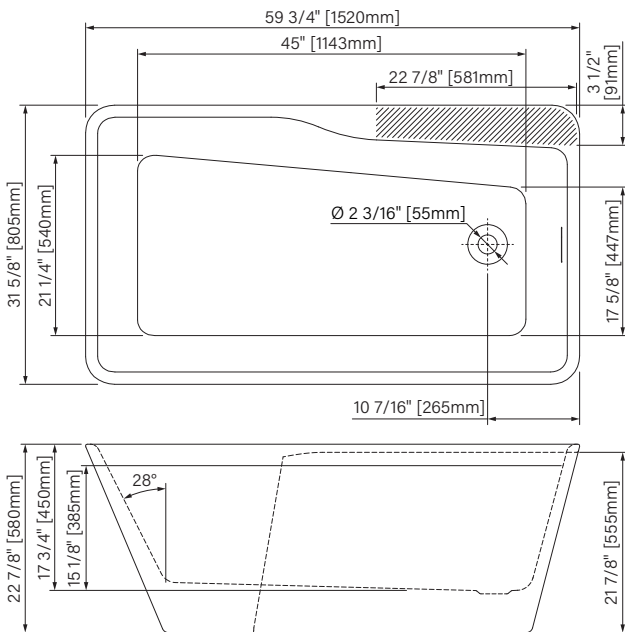

Artesio+

Artesio+

Baignoire autoportante
59 3/4" x 31 5/8" x 22 7/8"
1520mm x 805mm x 580mm

Freestanding bathtub
59 3/4" x 31 5/8" x 22 7/8"
1520mm x 805mm x 580mm

Couleurs de baignoire disponibles :
Available bathtub colors :

Drain colors :
Couleurs de drain :

Chrome poli
Polished chrome
CODE ACC00008

Nickel brossé
Brushed nickel
CODE ACC00009

Or 24k
24k gold
CODE ACC00010

Noir mat
Matte black
CODE ACC00011

Blanc lustré
Glossy white
CODE ACC00016

Blanc mat
Matte white
CODE ACC00017

Trop-plein intégré
Integrated overflow

Espace simple
Single space

Robinetterie sur plage
Deck mount faucet

Panneau d'accès disponible
Access panel available
(Artesio+)

Pattes ajustables
Adjustable legs

Capacité d'eau 267L
Water capacity 71 US gal

Garantie de 20 ans
20 years warranty

Conforme cUPC
cUPC compliant

Les dimensions sont soumises à des tolérances de fabrication et peuvent changer sans préavis.
The dimensions are subject to manufacturer's tolerance and may change without notice.

REV : 2025-03-19

zitta.ca

Dimensions d'emballage / Packaging dimensions

TAS6032FAPR_

Boîte / Box :

61" x 33" x 25", 110lbs

1549mm x 838mm x 635mm, 49.9kg

1 = Blanc lustré / Glossy white

5 = Blanc mat / Matte white

**Les dimensions des boîtes peuvent varier ou changées sans préavis.
**Boxes dimensions may vary or change without notice.

Options :

- Option Chromothérapie (OPT0002)
- Option Chromothérapie et Vibe (OPT0003)
- Option dossier chauffant (OPT0004)

Options :

- Optional Chromotherapy (OPT0002)
- Optional Chromotherapy and Vibe (OPT0003)
- Optional heated backrest (OPT0004)

Accessoires :

- Coussin rectangulaire (AB00017)
- Coussin oval (AB00027)
- Kit d'installation de baignoire autoportante (AB00035)

Accessories :