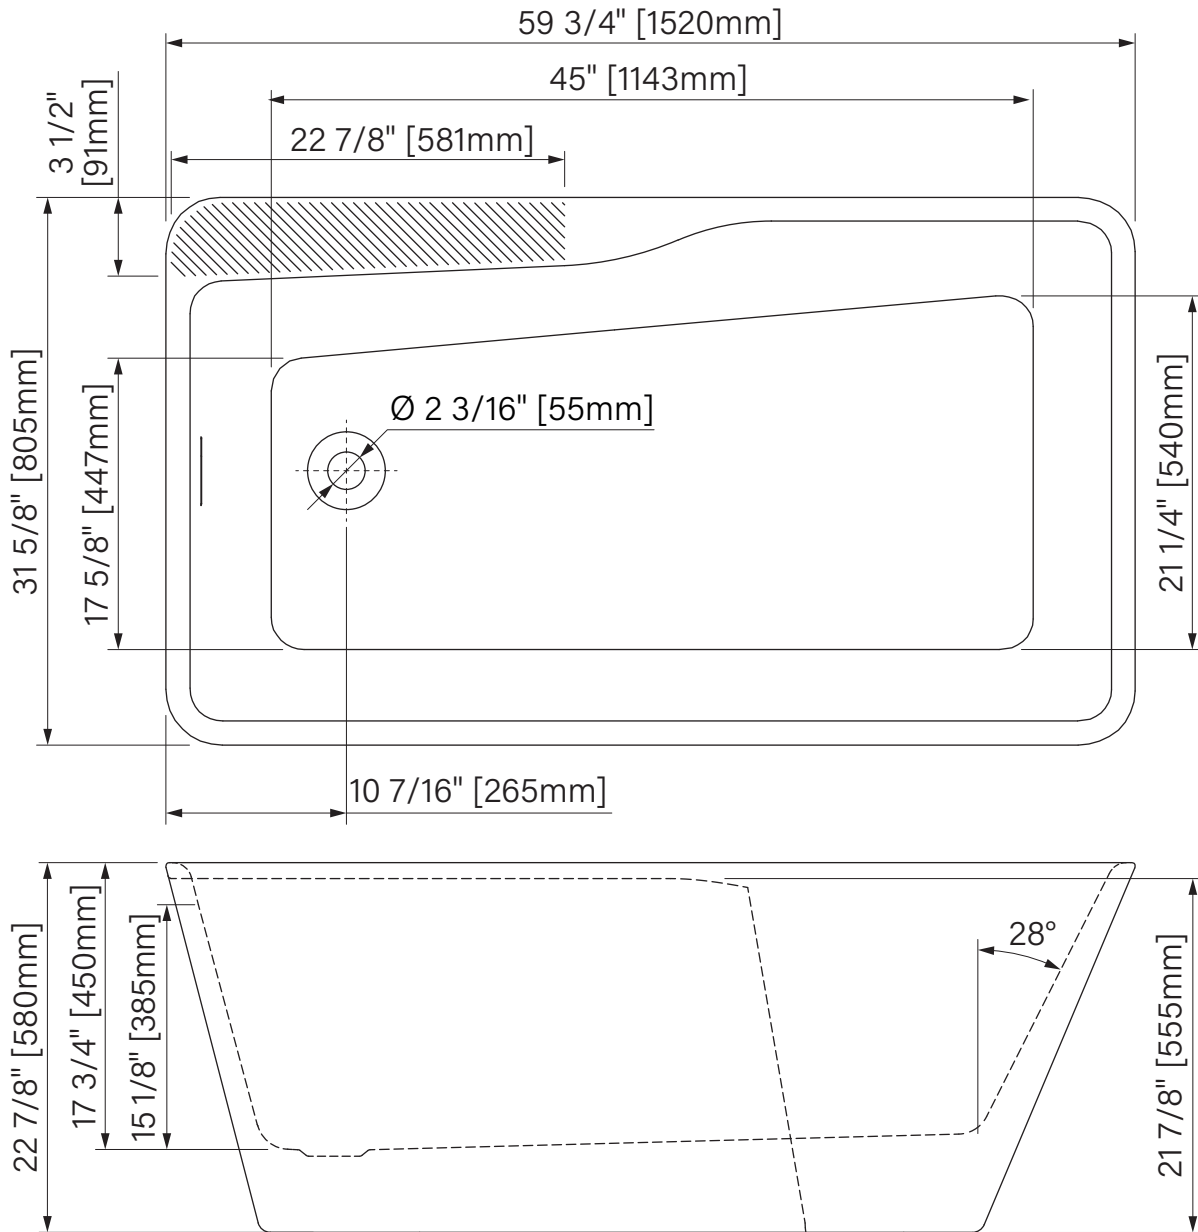

Robinetterie sur plage  
Deck mount faucet

Panneau d'accès disponible  
Access panel available  
(Artesio+)

Pattes ajustables  
Adjustable legs

Point d'immersion 385mm  
Immersion point 15 1/8"

Capacité d'eau 267L  
Water capacity 71 US gal

## Accessories :

- Rectangular pillow (AB00017)
- Oval pillow (AB00027)
- Freestanding bathtub installation kit (AB00035)

Vue arrière  
Rear view

# Artesio

Baignoire autoportante  
 Acrylique & renforcé de fibre de verre  
 59 3/4" x 31 5/8" x 22 7/8"  
 1520mm x 805mm x 580mm  
 Point d'immersion 15 1/8" / 385mm  
 Capacité d'eau 71 gal. / 267L

Freestanding bathtub  
 Acrylic & fiberglass reinforced  
 59 3/4" x 31 5/8" x 22 7/8"  
 1520mm x 805mm x 580mm  
 Immersion point 15 1/8" / 385mm  
 Water capacity 71 gal. / 267L

\*Configuration drain gauche illustré  
 \*Left drain configuration shown