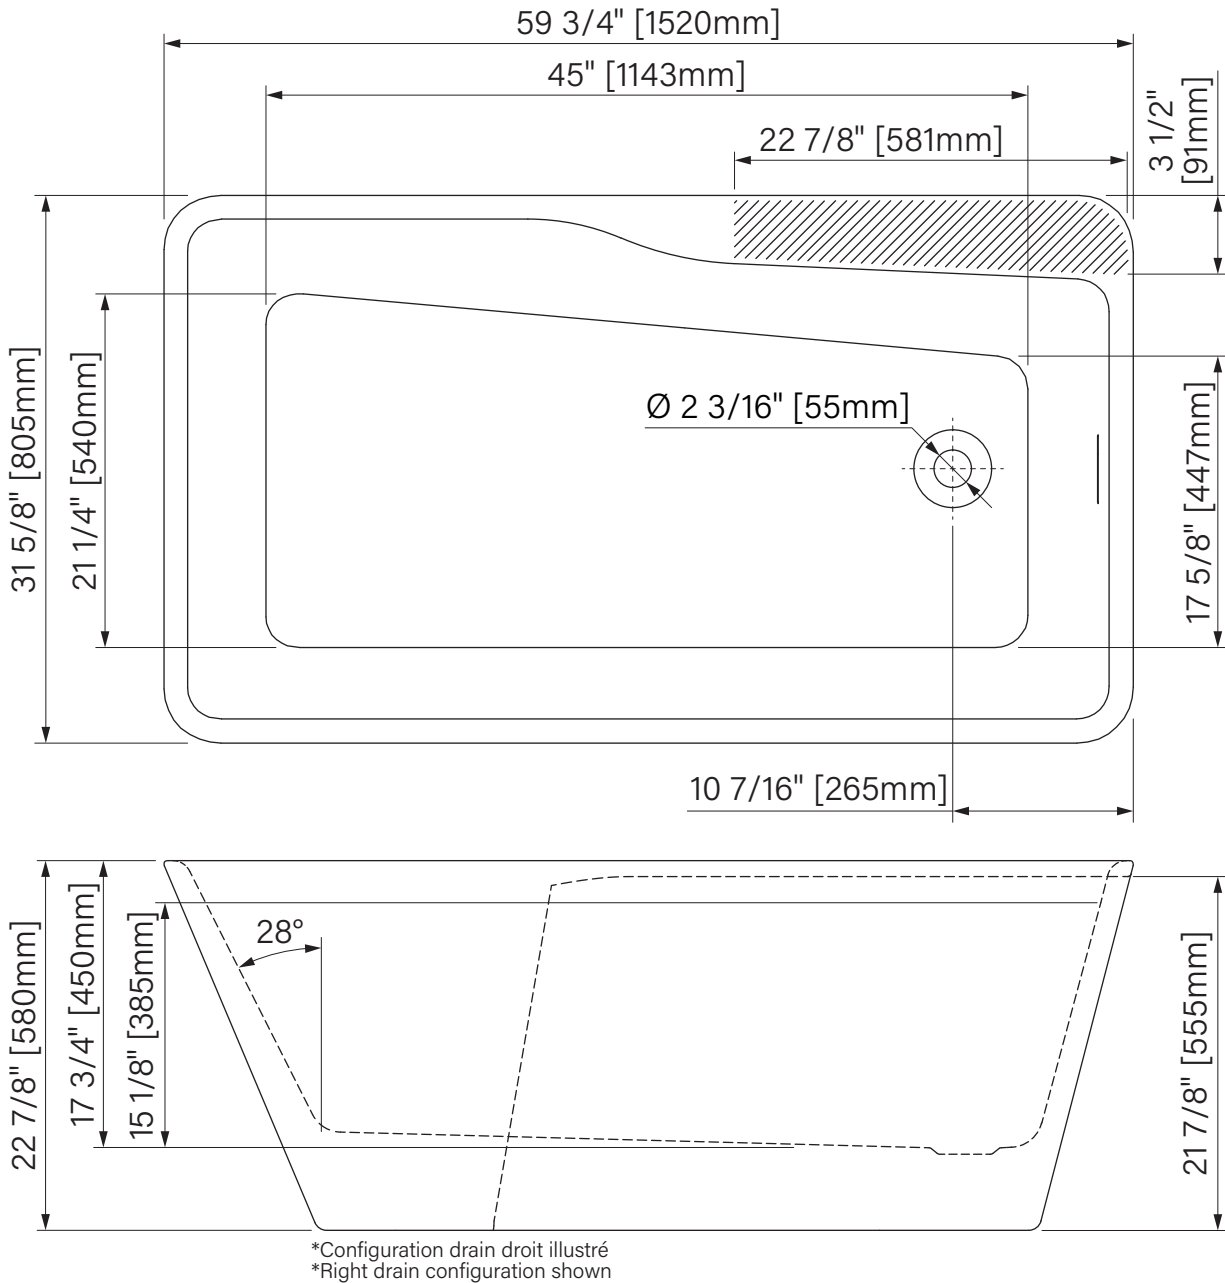

Robinetterie sur plage  
Deck mount faucet

Panneau d'accès disponible  
Access panel available  
(Artesio+)

Pattes ajustables  
Adjustable legs

Point d'immersion 385mm  
Immersion point 15 1/8"

Capacité d'eau 267L  
Water capacity 71 US gal

## Accessories :

- Rectangular pillow (AB00017)
- Oval pillow (AB00027)
- Freestanding bathtub installation kit (AB00035)

Vue arrière  
Rear view

# Artesio

Baignoire autoportante  
Acrylique & renforcé de fibre de verre  
59 3/4" x 31 5/8" x 22 7/8"  
1520mm x 805mm x 580mm  
Point d'immersion 15 1/8" / 385mm  
Capacité d'eau 71 gal. / 267L

Freestanding bathtub  
Acrylic & fiberglass reinforced  
59 3/4" x 31 5/8" x 22 7/8"  
1520mm x 805mm x 580mm  
Immersion point 15 1/8" / 385mm  
Capacité d'eau 71 gal. / 267L

# Artesio+

Baignoire autoportante  
59 3/4" x 31 5/8" x 22 7/8"  
1520mm x 805mm x 580mm

Freestanding bathtub  
59 3/4" x 31 5/8" x 22 7/8"  
1520mm x 805mm x 580mm

Couleurs de baignoire disponibles :  
Available bathtub colors :