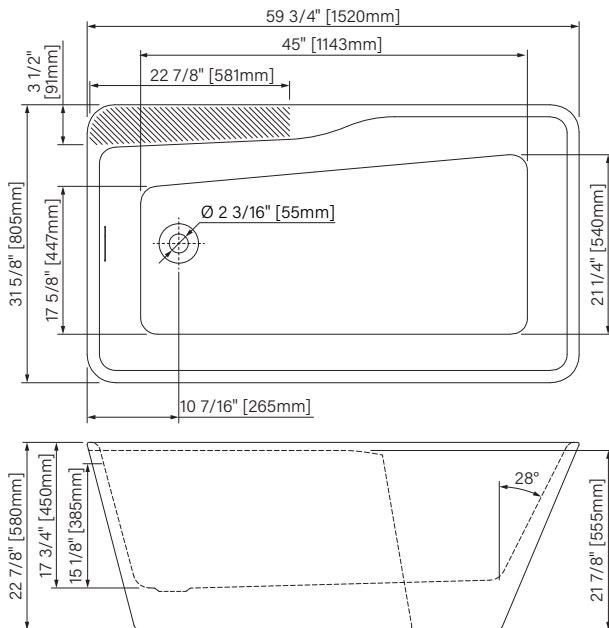

Artesio+

Artesio+

Baignoire autoportante
59 3/4" x 31 5/8" x 22 7/8"
1520mm x 805mm x 580mm

Freestanding bathtub
59 3/4" x 31 5/8" x 22 7/8"
1520mm x 805mm x 580mm

Couleurs de baignoire disponibles :
Available bathtub colors :

Blanc lustré
Glossy white

Blanc mat
Matte white

Drain colors :
Couleurs de drain :

Chrome poli
Polished chrome
CODE ACC00008

Nickel brossé
Brushed nickel
CODE ACC00009

Or 24k
24k gold
CODE ACC00010

Noir mat
Matte black
CODE ACC00011

Blanc lustré
Glossy white
CODE ACC00016

Blanc mat
Matte white
CODE ACC00017

Trop-plein intégré
Integrated overflow

Espace simple
Single space

Robinetterie sur plage
Deck mount faucet

Panneau d'accès disponible
Access panel available
(Artesio+)

Pattes ajustables
Adjustable legs

Capacité d'eau 267L
Water capacity 71 US gal

Garantie de 20 ans
20 years warranty

Conforme cUPC
cUPC compliant

Les dimensions sont soumises à des tolérances de fabrication et peuvent changer sans préavis.
The dimensions are subject to manufacturer's tolerance and may change without notice.

REV : 2025-03-19

zitta.ca

Dimensions d'emballage / Packaging dimensions

TAS6032FAPL_

Boîte / Box :

61" x 33" x 25", 110lbs

1549mm x 838mm x 635mm, 49.9kg

1 = Blanc lustré / Glossy white

5 = Blanc mat / Matte white

**Les dimensions des boîtes peuvent varier ou changées sans préavis.
**Boxes dimensions may vary or change without notice.

Options :

- Option Chromothérapie (OPT0002)
- Option Chromothérapie et Vibe (OPT0003)
- Option dossier chauffant (OPT0004)

Options :

- Optional Chromotherapy (OPT0002)
- Optional Chromotherapy and Vibe (OPT0003)
- Optional heated backrest (OPT0004)

Accessoires :

- Coussin rectangulaire (AB00017)
- Coussin oval (AB00027)
- Kit d'installation de baignoire autoportante (AB00035)

Accessories :