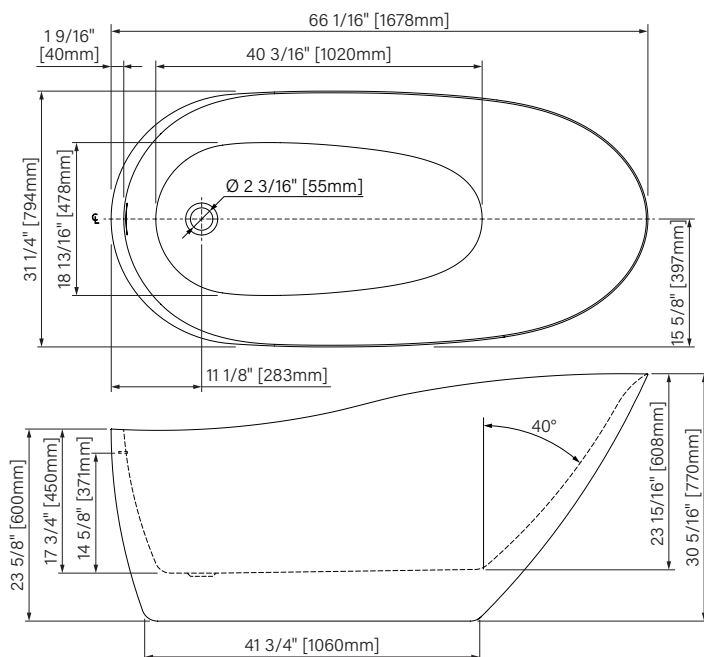

Options :

- Option Chromothérapie (OPT0002)
- Option Chromothérapie et Vibe (OPT0003)
- Option dossier chauffant (OPT0004)

Options :

- Optional Chromotherapy (OPT0002)
- Optional Chromotherapy and Vibe (OPT0003)
- Optional heated backrest (OPT0004)

Accessoires :

- Coussin rectangulaire (AB00017)
- Coussin oval (AB00027)
- Kit d'installation de baignoire autoportante (AB00035)

Accessories :

- Rectangular pillow (AB00017)
- Oval pillow (AB00027)
- Freestanding bathtub installation kit (AB00035)