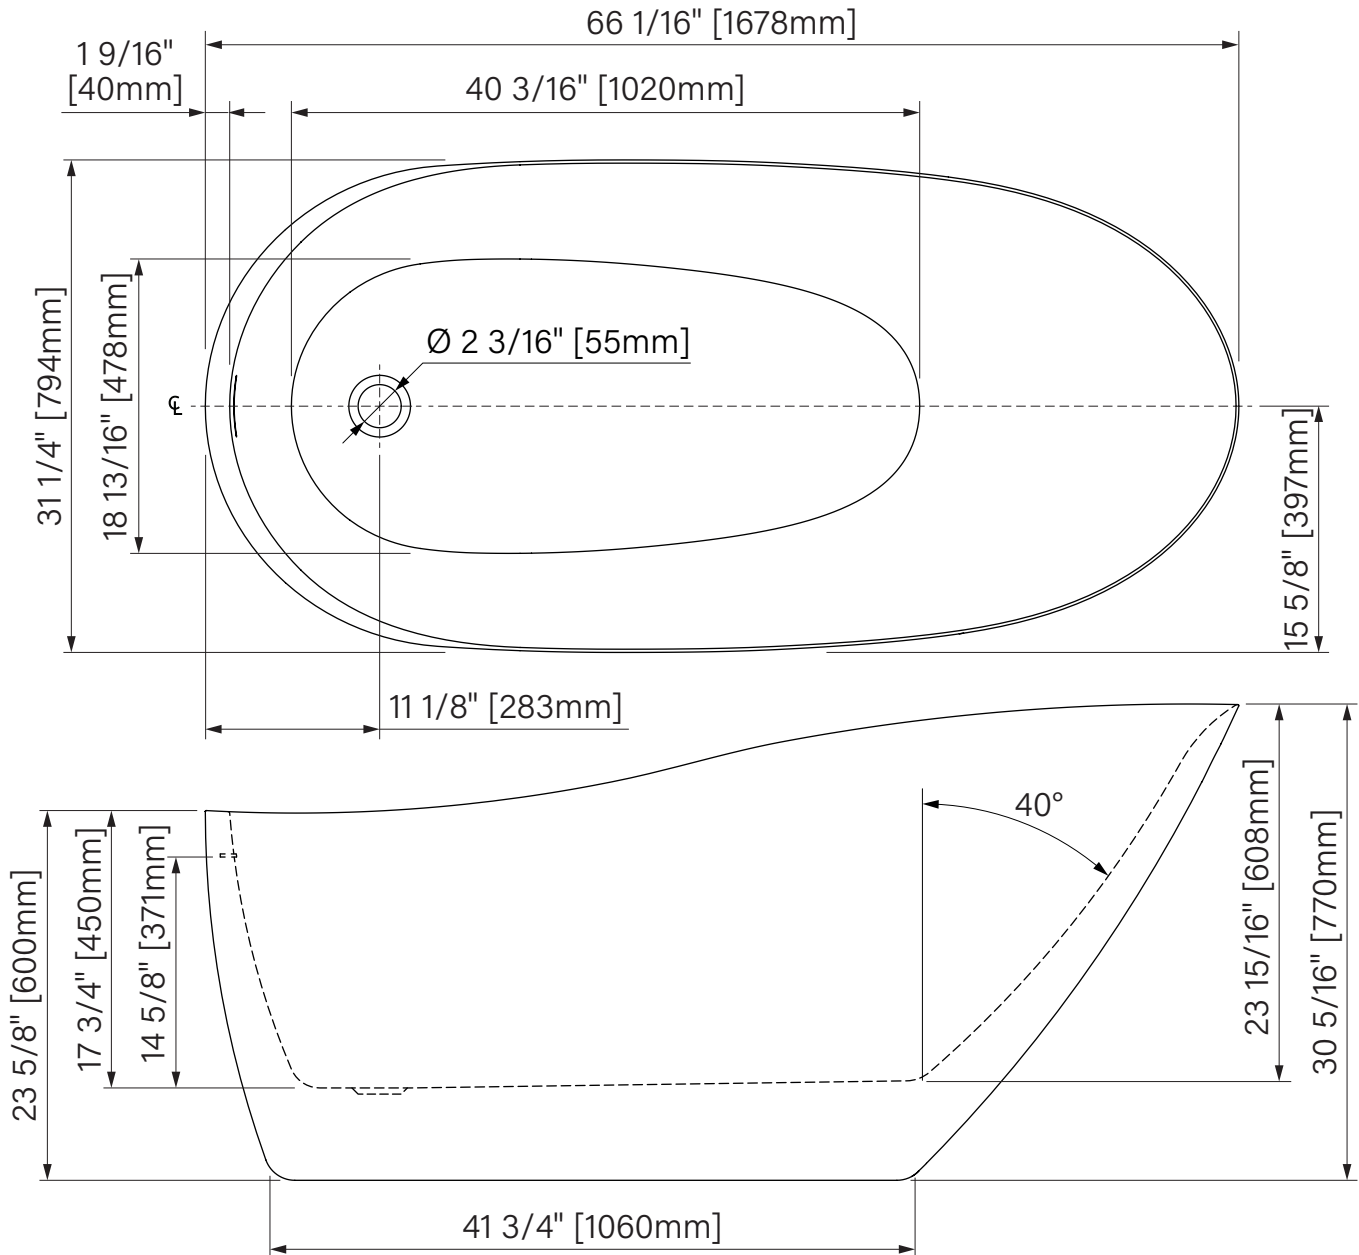

Baignoire autoportante
66 1/16" x 31 1/4" x 30 5/16"
1678mm x 794mm x 770mm

Freestanding bathtub
66 1/16" x 31 1/4" x 30 5/16"
1678mm x 794mm x 770mm

Frank

Couleurs de baignoire disponibles :
Available bathtub colors :

**Les dimensions des boîtes peuvent varier ou changées sans préavis.
**Boxes dimensions may vary or change without notice.

Frank

Baignoire autoportante
 Acrylique & renforcé de fibre de verre
 66 1/16" x 31 1/4" x 30 5/16"
 1678mm x 794mm x 770mm
 Point d'immersion : 14 5/8" / 371mm
 Capacité d'eau : 59 gal É.U. / 225L

Freestanding bathtub
 Acrylic & fiberglass reinforced
 66 1/16" x 31 1/4" x 30 5/16"
 1678mm x 794mm x 770mm
 Immersion point : 14 5/8" / 371mm
 Water capacity : 59 gal U.S. / 225L

*Les dimensions sont soumises à des tolérances de fabrication et peuvent changer sans préavis
 *The dimensions are subject to manufacturer's tolerance and may change without notice.

**L'angle d'assise de la baignoire peut varier due à la forme/courbe de l'assise.
 **Bathtub seating angle may vary due to shape/curvature and other bathtub shape reasons

REV : 2025-02-28

zitta.ca