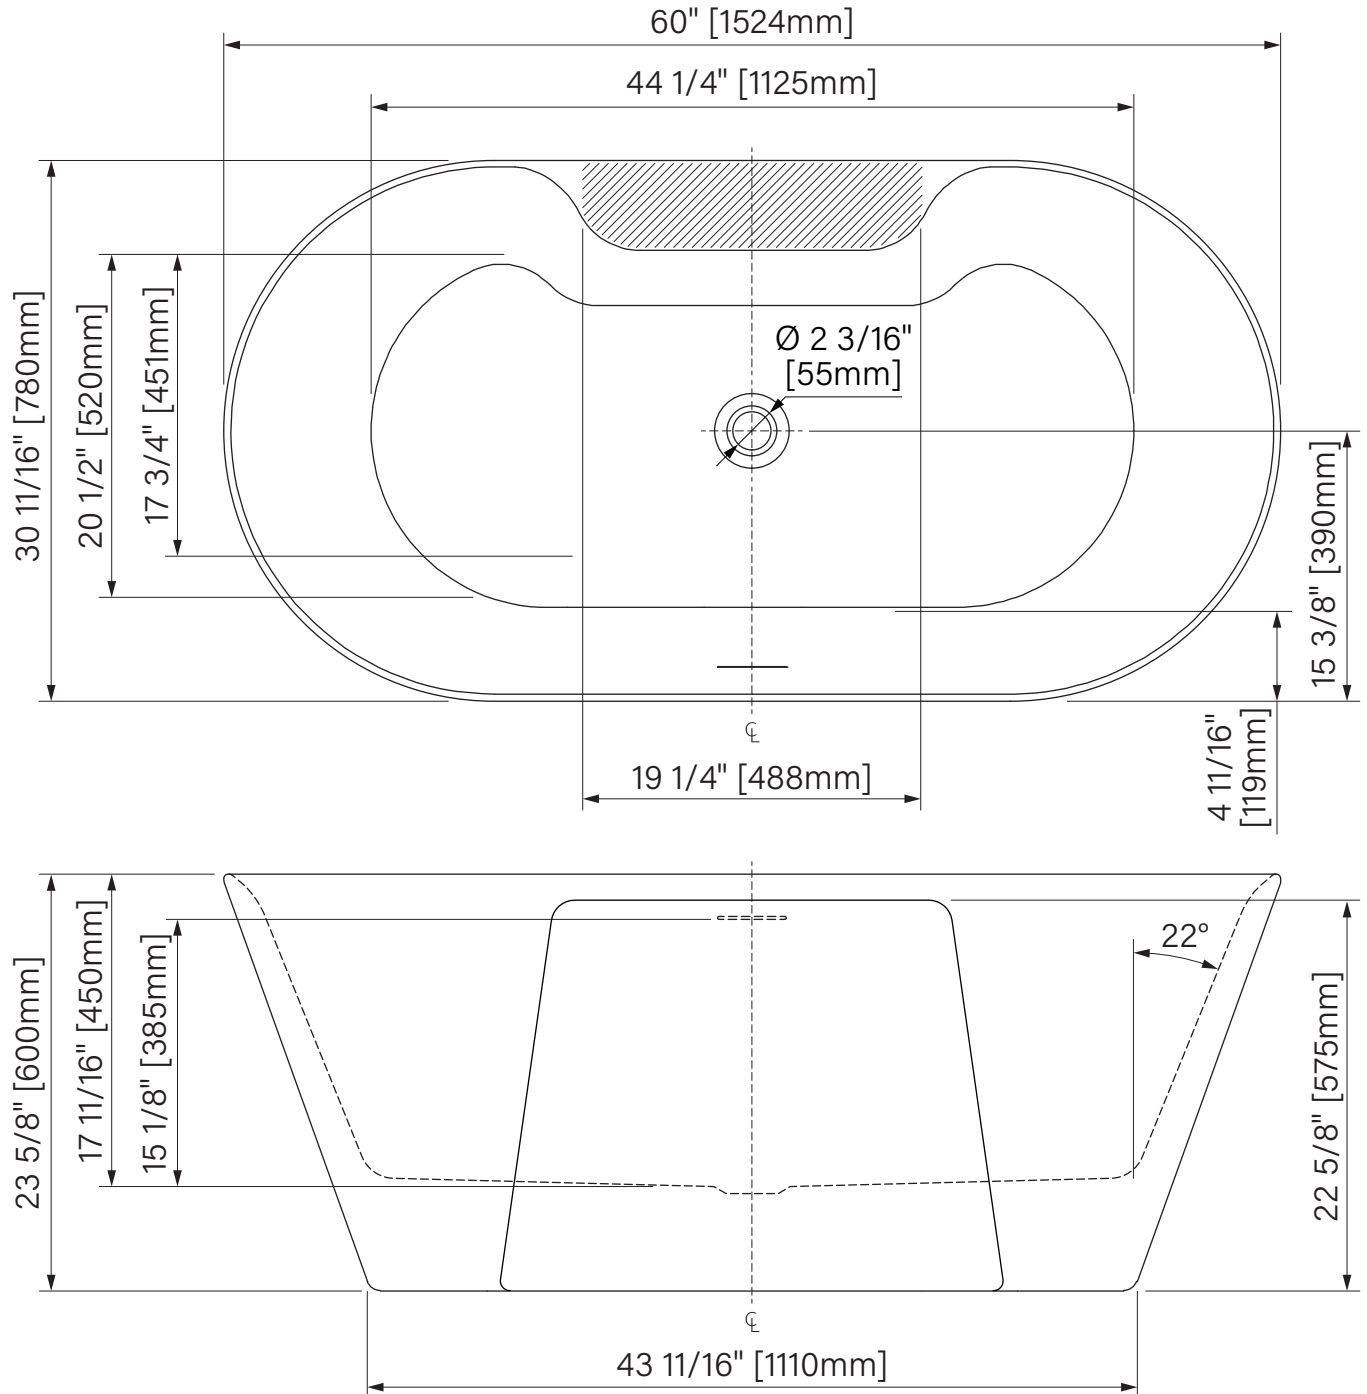

# Humda

Baignoire autoportante  
60" x 30 11/16" x 23 5/8"  
1524mm x 780mm x 600mm

Freestanding bathtub  
60" x 30 11/16" x 23 5/8"  
1524mm x 780mm x 600mm

Couleurs de baignoire disponibles :  
Available bathtub colors :

Pattes ajustables  
Adjustable legs

Point d'immersion 385mm  
Immersion point 15 1/8"

Capacité d'eau 236L  
Water capacity 62 US gal.

Garantie de 20 ans  
20 years warranty

Conforme cUPC  
cUPC compliant

Les dimensions sont soumises à des tolérances de fabrication et peuvent changer sans préavis.  
The dimensions are subject to manufacturer's tolerance and may change without notice.

# Humda

Baignoire Autoportante  
 Acrylique & renforcé de fibre de verre  
 60" x 30 11/16" x 23 5/8"  
 1524mm x 780mm x 600mm  
 Point d'immersion 15 1/8" / 385mm  
 Capacité d'eau 62 gal. / 236L

Freestanding Bathtub  
 Acrylic & fiberglass reinforced  
 60" x 30 11/16" x 23 5/8"  
 1524mm x 780mm x 600mm  
 Immersion point 15 1/8" / 385mm  
 Water capacity 62 gal. / 236L

\*Les dimensions sont soumises à des tolérances de fabrication et peuvent changer sans préavis  
 \*The dimensions are subject to manufacturer's tolerance and may change without notice.

\*\*L'angle d'assise de la baignoire peut varier due à la forme/courbe de l'assise.  
 \*\*Bathtub seating angle may vary due to shape/curvature and other bathtub shape reasons