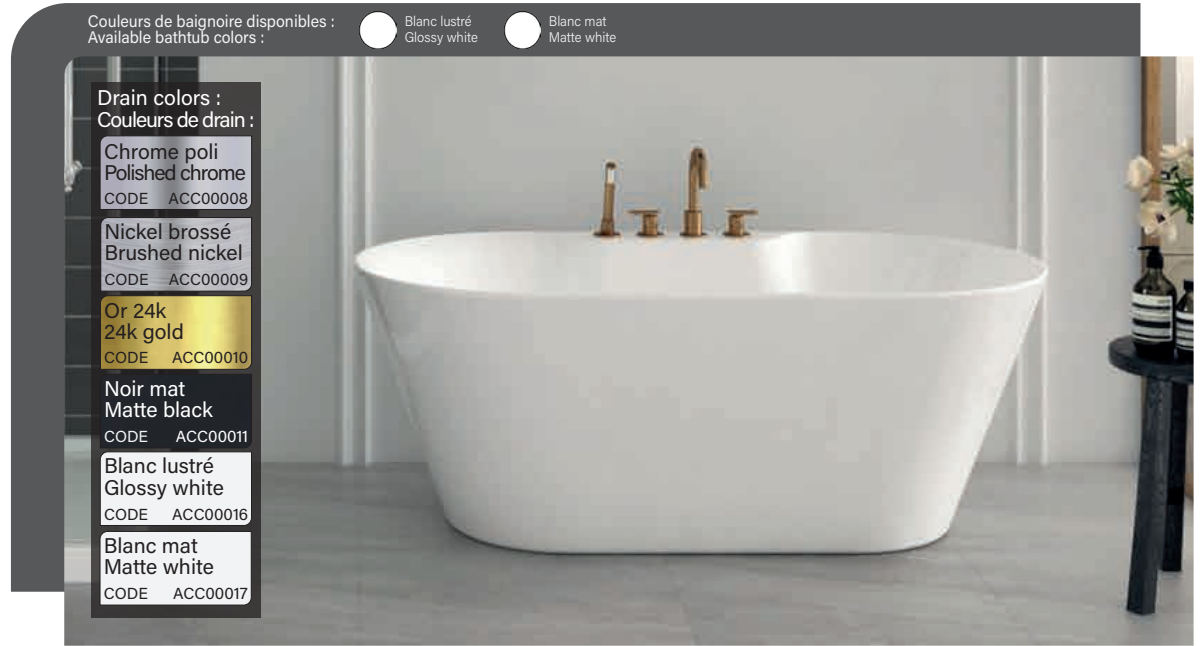

Humda

Humda

Baignoire autoportante
60" x 30 11/16" x 23 5/8"
1524mm x 780mm x 600mm

Freestanding bathtub
60" x 30 11/16" x 23 5/8"
1524mm x 780mm x 600mm

Couleurs de baignoire disponibles :
Available bathtub colors :

Drain colors :
Couleurs de drain :

Chrome poli
Polished chrome
CODE ACC00008

Nickel brossé
Brushed nickel
CODE ACC00009

Or 24k
24k gold
CODE ACC00010

Noir mat
Matte black
CODE ACC00011

Blanc lustré
Glossy white
CODE ACC00016

Blanc mat
Matte white
CODE ACC00017

Trop-plein intégré
Integrated overflow

Espace simple
Single space

Robinetterie sur plage
Deck mount faucet

Pattes ajustables
Adjustable legs

Capacité d'eau 236L
Water capacity 62 US gal.

Garantie de 20 ans
20 years warranty

Conforme cUPC
cUPC compliant