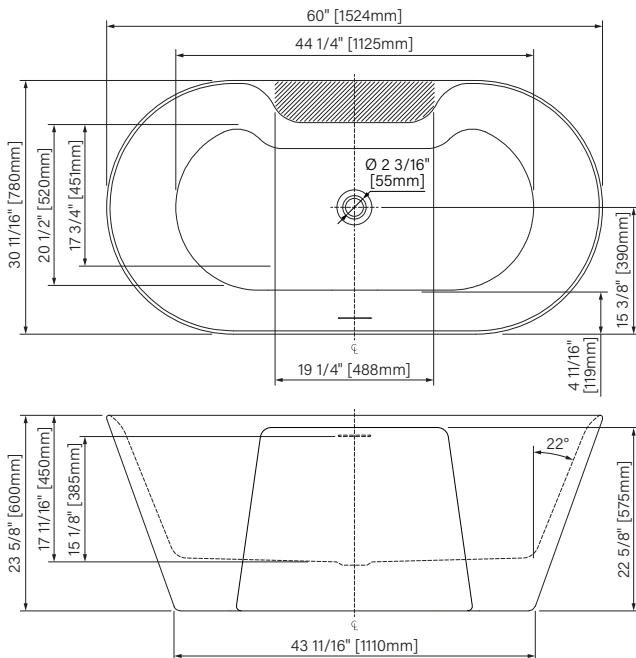

Les dimensions sont soumises à des tolérances de fabrication et peuvent changer sans préavis.
The dimensions are subject to manufacturer's tolerance and may change without notice.

REV : 2025-03-04

zitta.ca

Dimensions d'emballage / Packaging dimensions

TTC6032FA00_ 1 = Blanc lustré / Glossy white
Box/Boîte #1 : 5 = Blanc mat / Matte white
61" x 32" x 26", 110lbs
1549mm x 813mm x 660mm, 49.9kg

**Les dimensions des boîtes peuvent varier ou changer sans préavis.
**Boxes dimensions may vary or change without notice.

Options :

- Option Chromothérapie (OPT0002)
- Option Chromothérapie et Vibe (OPT0003)
- Option dossier chauffant (OPT0004)

Options :

- Optional Chromotherapy (OPT0002)
- Optional Chromotherapy and Vibe (OPT0003)
- Optional heated backrest (OPT0004)

Accessoires :

- Coussin rectangulaire (AB00017)
- Coussin oval (AB00027)
- Kit d'installation de baignoire autoportante (AB00035)

Accessories :

- Rectangular pillow (AB00017)
- Oval pillow (AB00027)
- Freestanding bathtub installation kit (AB00035)