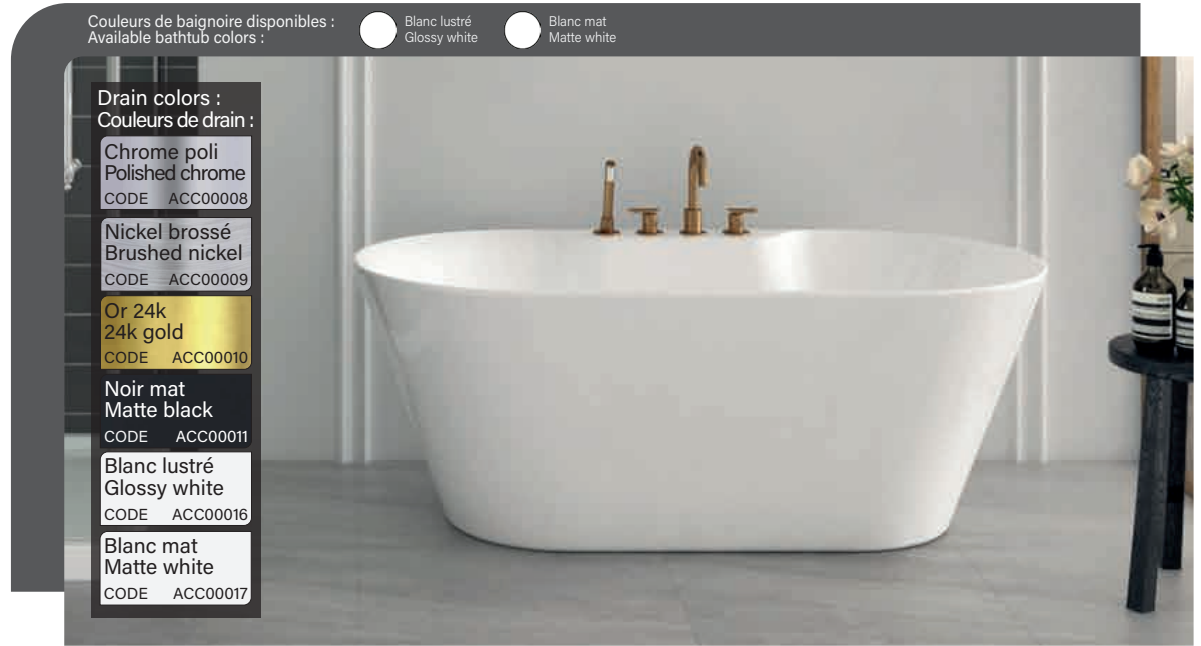

Humda+

Humda+

Baignoire autoportante
60" x 30 11/16" x 23 5/8"
1524mm x 780mm x 600mm

Freestanding bathtub
60" x 30 11/16" x 23 5/8"
1524mm x 780mm x 600mm

Couleurs de baignoire disponibles :
Available bathtub colors :

● Blanc lustré
Glossy white

● Blanc mat
Matte white

Drain colors :
Couleurs de drain :

Chrome poli
Polished chrome
CODE ACC00008

Nickel brossé
Brushed nickel
CODE ACC00009

Or 24k
24k gold
CODE ACC00010

Noir mat
Matte black
CODE ACC00011

Blanc lustré
Glossy white
CODE ACC00016

Blanc mat
Matte white
CODE ACC00017

Trop-plein intégré
Integrated overflow

Espace simple
Single space

Robinetterie sur plage
Deck mount faucet

Panneau d'accès disponible
Access panel available
(Humda+)

Pattes ajustables
Adjustable legs

Capacité 236L
Capacity 62 US gal.

Garantie de 20 ans
20 years warranty

Conforme cUPC
cUPC compliant