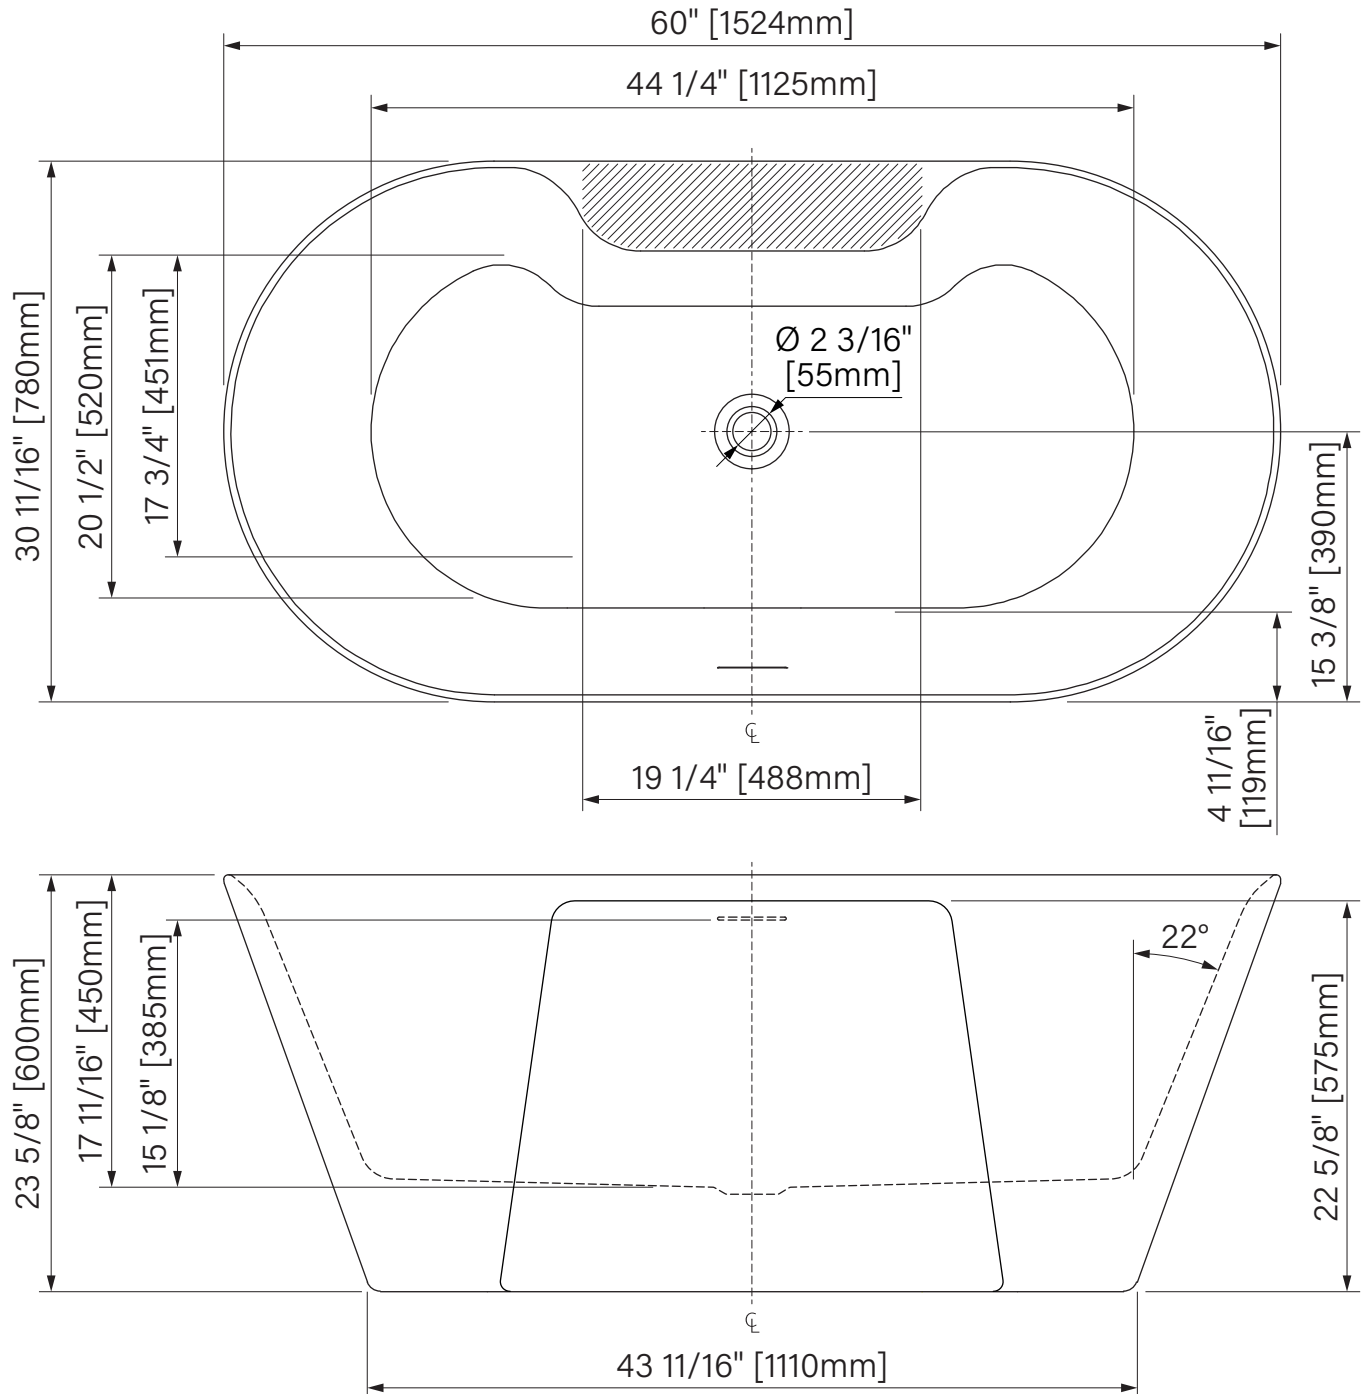

# Humda+

Baignoire autoportante  
60" x 30 11/16" x 23 5/8"  
1524mm x 780mm x 600mm

Freestanding bathtub  
60" x 30 11/16" x 23 5/8"  
1524mm x 780mm x 600mm

Couleurs de baignoire disponibles :  
Available bathtub colors :

Espace simple  
Single space

Robinetterie sur plage  
Deck mount faucet

Panneau d'accès disponible  
Access panel available  
(Humda+)

Pattes ajustables  
Adjustable legs

Point d'immersion 385mm  
Immersion point 15 1/8"

### Dimensions d'emballage / Packaging dimensions

TTC6032FAPO\_

Boite / Box :

61" x 32" x 26", 110lbs

1549mm x 813mm x 660mm, 49.9kg

1 = Blanc lustré / Glossy white

5 = Blanc mat / Matte white

\*\*Les dimensions des boîtes peuvent varier ou changées sans préavis.  
\*\*Boxes dimensions may vary or change without notice.

# Humda

Baignoire Autoportante  
Acrylique & renforcé de fibre de verre  
60" x 30 11/16" x 23 5/8"  
1524mm x 780mm x 600mm  
Point d'immersion 15 1/8" / 385mm  
Capacité d'eau 62 gal. / 236L

Freestanding Bathtub  
Acrylic & fiberglass reinforced  
60" x 30 11/16" x 23 5/8"  
1524mm x 780mm x 600mm  
Immersion point 15 1/8" / 385mm  
Water capacity 62 gal. / 236L