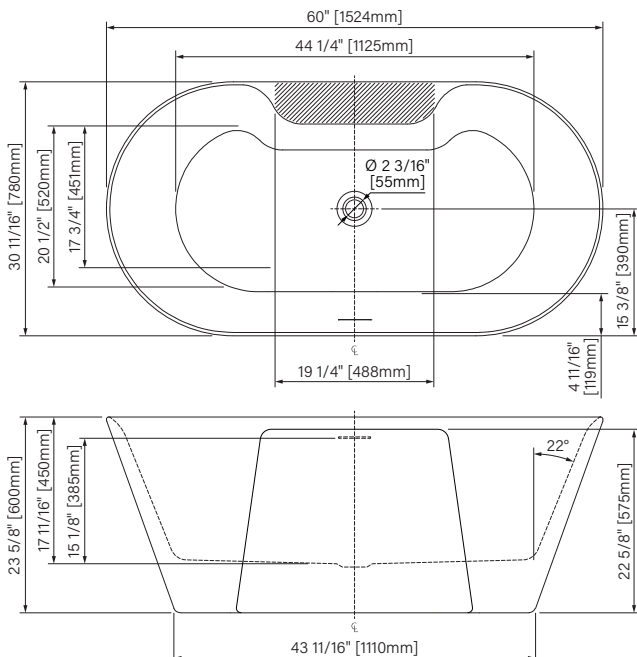

Options :

- Option Chromothérapie (OPT0002)
- Option Chromothérapie et Vibe (OPT0003)
- Option dossier chauffant (OPT0004)

Options :

- Optional Chromotherapy (OPT0002)
- Optional Chromotherapy and Vibe (OPT0003)
- Optional heated backrest (OPT0004)

Accessoires :

- Coussin rectangulaire (AB00017)
- Coussin oval (AB00027)
- Kit d'installation de baignoire autoportante (AB00035)

Accessories :

- Rectangular pillow (AB00017)
- Oval pillow (AB00027)
- Freestanding bathtub installation kit (AB00035)