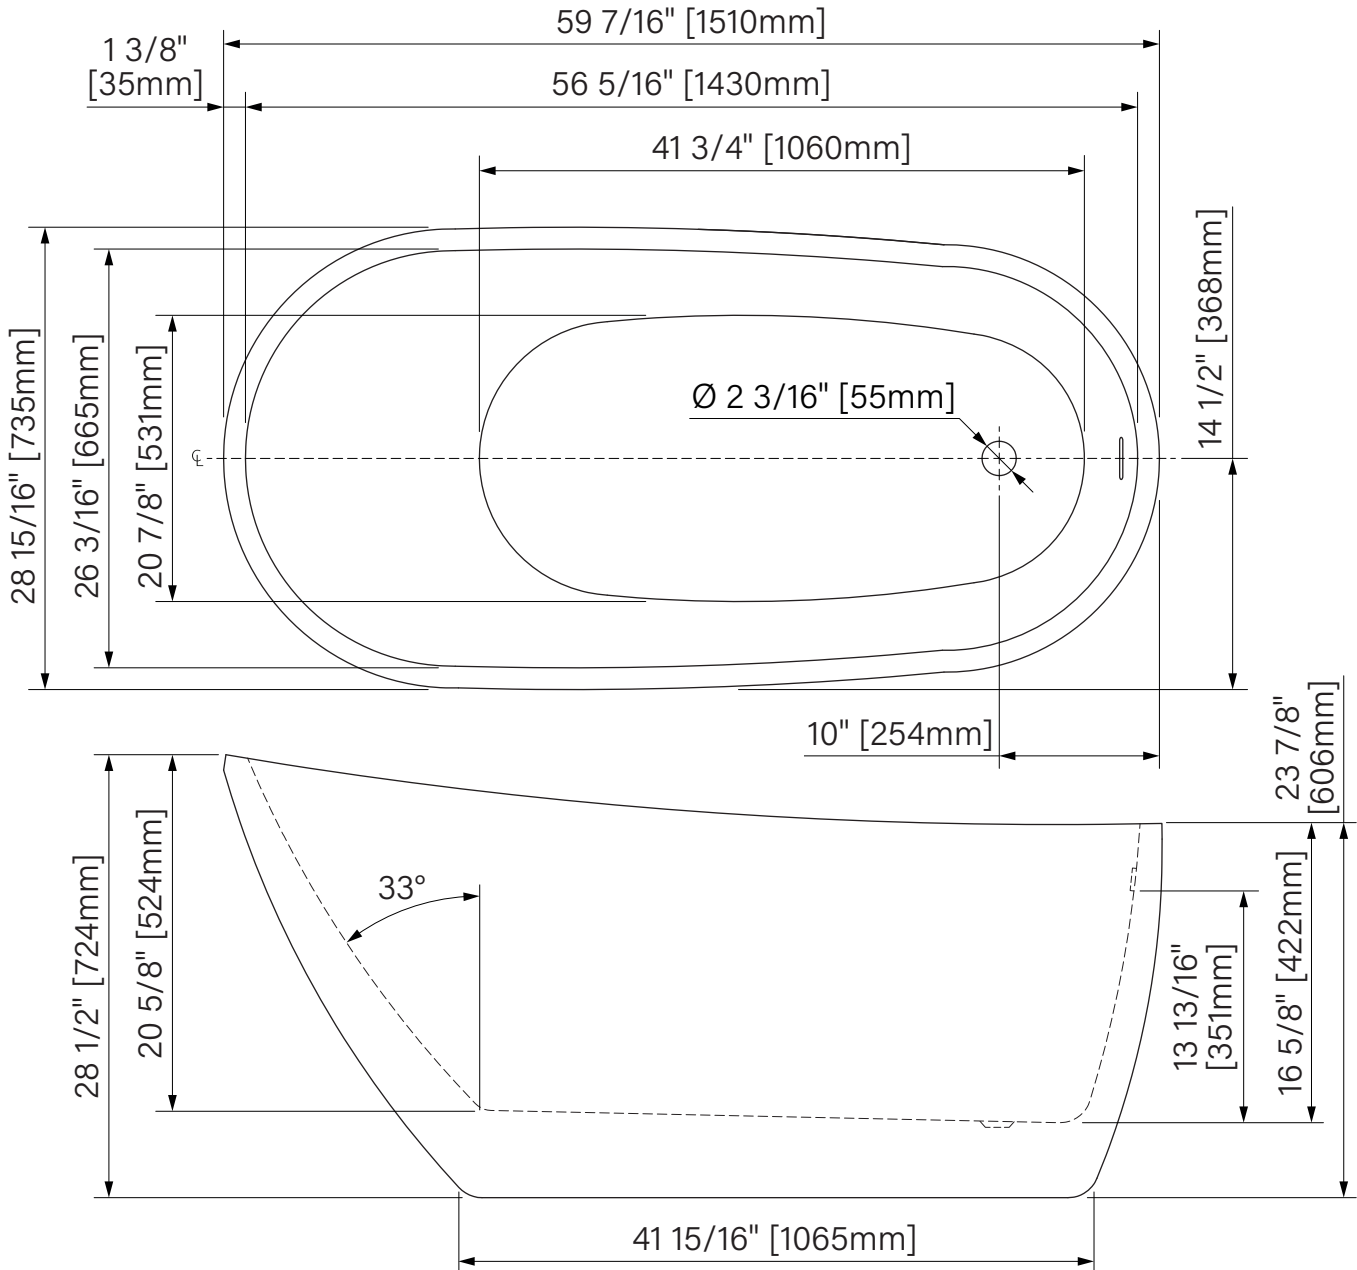

Baignoire autoportante  
59 7/16" x 28 15/16" x 28 1/2"  
1510mm x 735mm x 724mm

Freestanding bathtub  
59 7/16" x 28 15/16" x 28 1/2"  
1510mm x 735mm x 724mm

# Issa

Baignoire autoportante  
 Acrylique & renforcé de fibre de verre  
 59 7/16" x 28 15/16" x 28 1/2"  
 1510mm x 735mm x 724mm  
 Point d'immersion : 13 13/16" 351mm  
 Capacité d'eau : 61 gal É.U. / 232L

Freestanding bathtub  
 Acrylic & fiberglass reinforced  
 59 7/16" x 28 15/16" x 28 1/2"  
 1510mm x 735mm x 724mm  
 Immersion point : 13 13/16" / 351mm  
 Water capacity : 61 gal U.S. / 232L

\*Les dimensions sont soumises à des tolérances de fabrication et peuvent changer sans préavis  
 \*The dimensions are subject to manufacturer's tolerance and may change without notice.

\*\*L'angle d'assise de la baignoire peut varier due à la forme/courbe de l'assise.  
 \*\*Bathtub seating angle may vary due to shape/curvature and other bathtub shape reasons

REV : 2025-02-28

zitta.ca