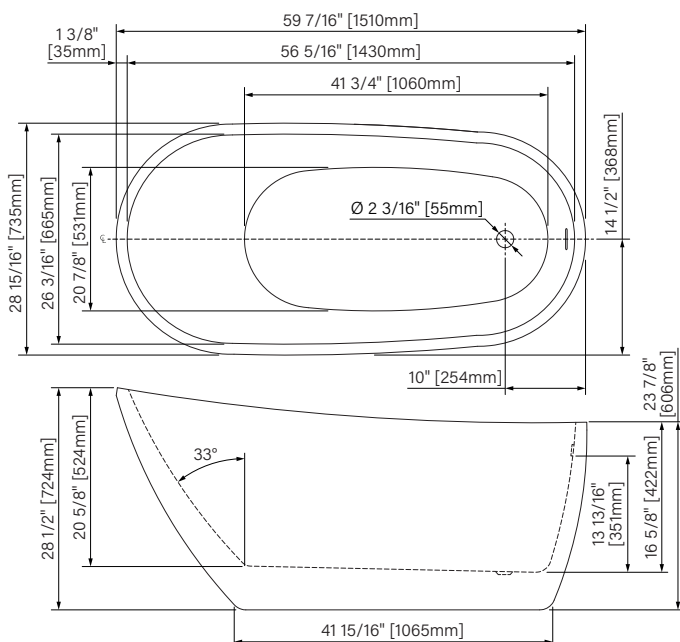

Baignoire autoportante
59 7/16" x 28 15/16" x 28 1/2"
1510mm x 735mm x 724mm

Freestanding bathtub
59 7/16" x 28 15/16" x 28 1/2"
1510mm x 735mm x 724mm

Issa

Couleurs de baignoire disponibles :
Available bathtub colors :

● Blanc lustré / Glossy white
● Blanc mat / Matte white

Drain colors :
Couleurs de drain :

Chrome poli
Polished chrome
CODE ACC00008

Nickel brossé
Brushed nickel
CODE ACC00009

Or 24k
24k gold
CODE ACC00010

Noir mat
Matte black
CODE ACC00011

Blanc lustré
Glossy white
CODE ACC00016

Blanc mat
Matte white
CODE ACC00017

Espace simple
Single place

Dossier haut
High backrest

Pattes ajustables
Adjustable legs

Capacité d'eau 232L
Water capacity 61 US gal.

Garantie de 20 ans
20 years warranty

REV : 2025-03-05

zitta.ca

Dimensions d'emballage / Packaging dimensions

TIS5929FA00_ : 1 = Blanc lustré / Glossy white
Boîte / Box : 5 = Blanc mat / Matte white
61" x 31" x 29 1/2", 118lbs
1549mm x 787mm x 749mm, 53.5kg

Options :

- Option Chromothérapie (OPT0002)
- Option Chromothérapie et Vibe (OPT0003)
- Option dossier chauffant (OPT0004)

Options :

- Optional Chromotherapy (OPT0002)
- Optional Chromotherapy and Vibe (OPT0003)
- Optional heated backrest (OPT0004)

Accessoires :

- Coussin rectangulaire (AB00017)
- Coussin oval (AB00027)
- Kit d'installation de baignoire autoportante (AB00035)

Accessories :

- Rectangular pillow (AB00017)
- Oval pillow (AB00027)
- Freestanding bathtub installation kit (AB00035)