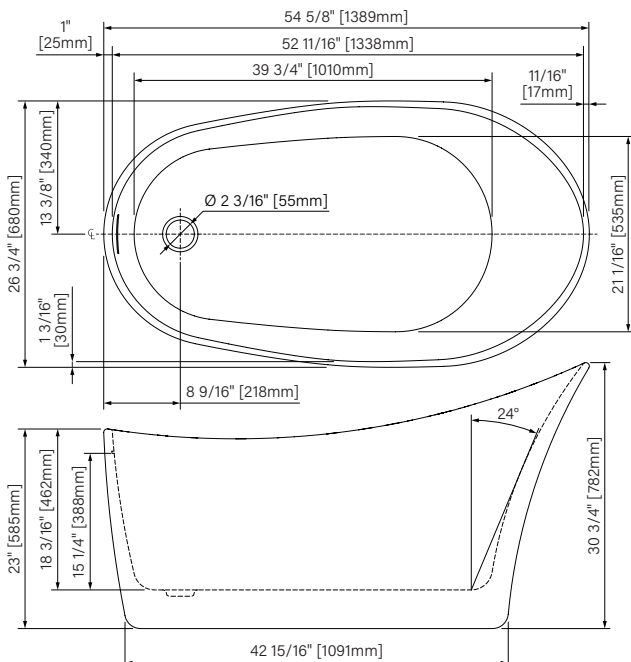

Kanwa

Kanwa

Baignoire autoportante
Acrylique blanc lustré
1380mm x 680mm x 782mm

Freestanding bathtub
Glossy white acrylic
54 3/8" x 26 3/4" x 30 3/4"

Couleurs de baignoire disponibles :
Available bathtub colors :

Drain colors :
Couleurs de drain :

Chrome poli
Polished chrome
CODE ACC00008

Nickel brossé
Brushed nickel
CODE ACC00009

Or 24k
24k gold
CODE ACC00010

Noir mat
Matte black
CODE ACC00011

Blanc lustré
Glossy white
CODE ACC00016

Blanc mat
Matte white
CODE ACC00017

Espace simple
Single place

Dossier haut
High backrest

Pattes ajustables
Adjustable legs

Point d'immersion 388mm
Immersion point 15 1/4"

Capacité d'eau 222L
Water capacity 59 US gal.

Garantie de 20 ans
20 years warranty

REV : 2025-03-05

zitta.ca

Dimensions d'emballage / Packaging dimensions

TKN5626FA00_ :
Boîte / Box :
58" x 28" x 33", 115lbs
1473mm x 711mm x 838mm, 52.2kg

1 = Blanc lustré / Glossy white
5 = Blanc mat / Matte white

**Les dimensions des boîtes peuvent varier ou changer sans préavis.
**Boxes dimensions may vary or change without notice.

Options :

- Option Chromothérapie (OPT0002)
- Option Chromothérapie et Vibe (OPT0003)
- Option dossier chauffant (OPT0004)

Options :

- Optional Chromotherapy (OPT0002)
- Optional Chromotherapy and Vibe (OPT0003)
- Optional heated backrest (OPT0004)

Accessoires :

- Coussin rectangulaire (AB00017)
- Coussin oval (AB00027)
- Kit d'installation de baignoire autoportante (AB00035)

Accessories :

- Rectangular pillow (AB00017)
- Oval pillow (AB00027)
- Freestanding bathtub installation kit (AB00035)