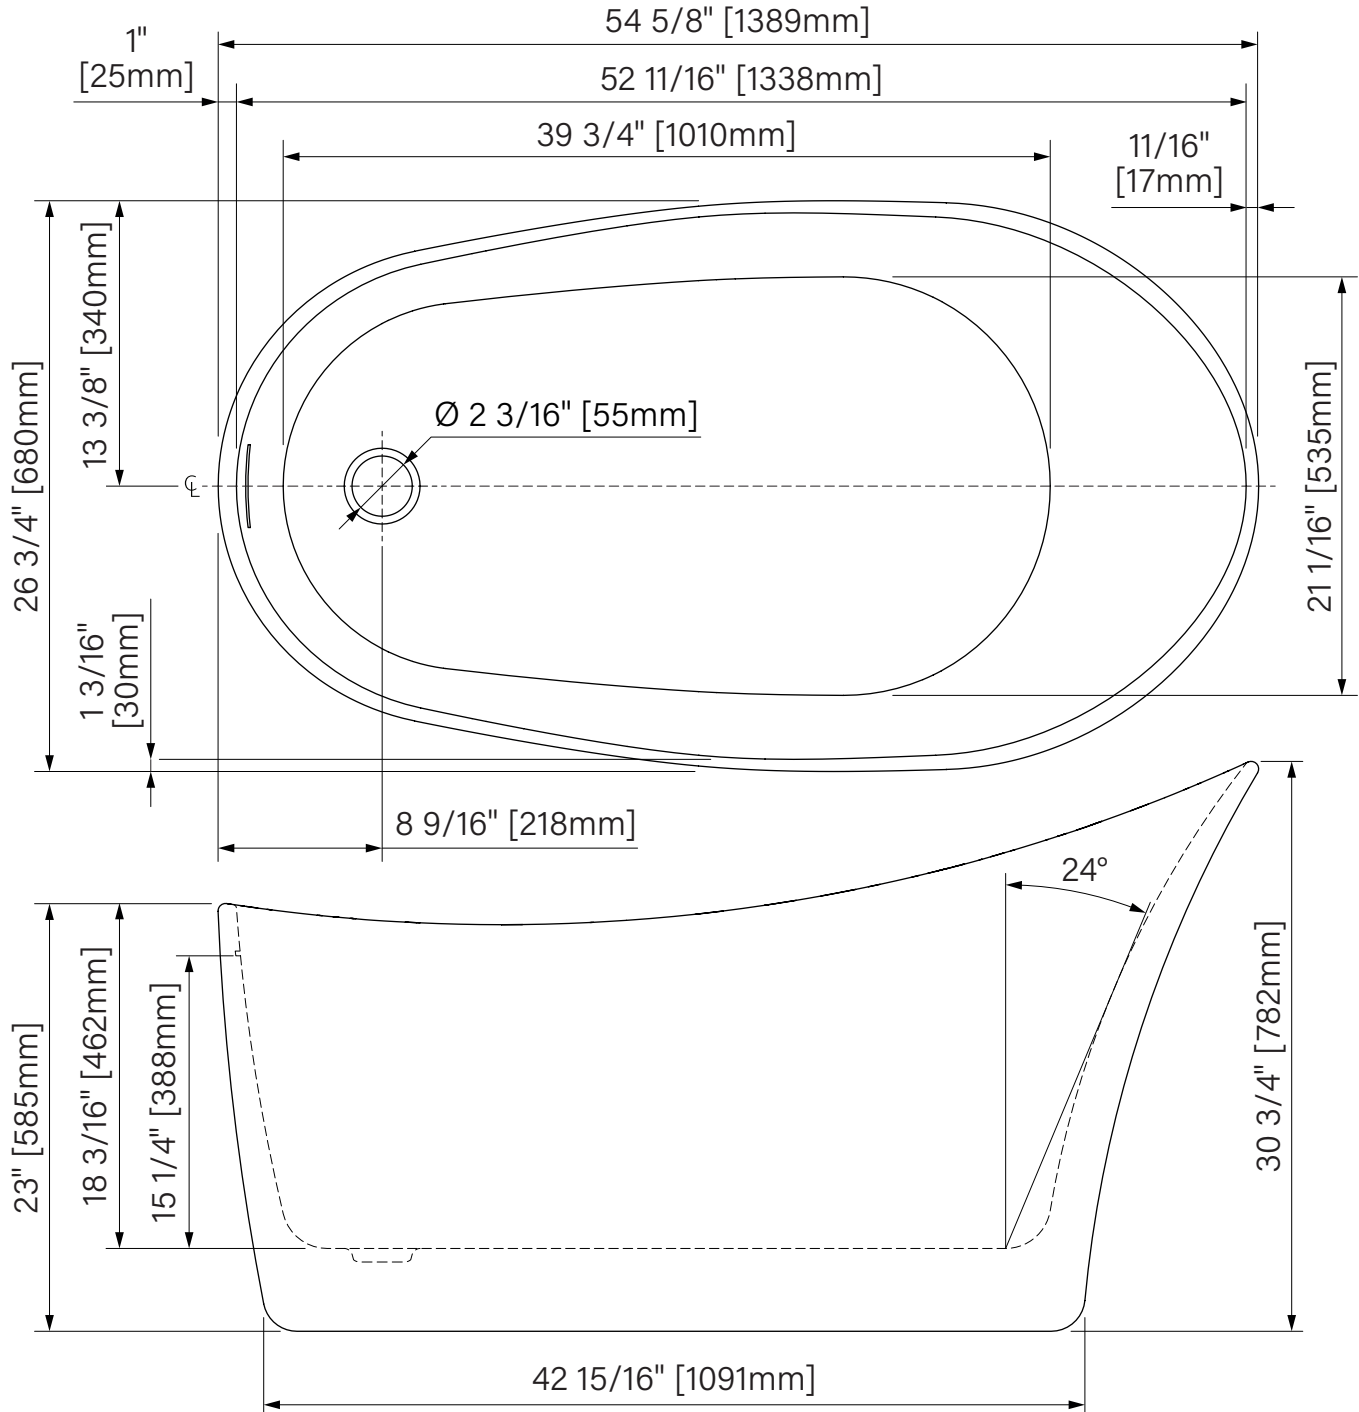

## Dimensions d'emballage / Packaging dimensions

TKN5626FA00\_ :  
Boîte / Box :  
58" x 28" x 33", 115lbs  
1473mm x 711mm x 838mm, 52.2kg

1 = Blanc lustré / Glossy white  
5 = Blanc mat / Matte white

\*\*Les dimensions des boîtes peuvent varier ou changer sans préavis.  
\*\*Boxes dimensions may vary or change without notice.

# Kanwa

Baignoire autoportante  
 Acrylique & renforcé de fibre de verre  
 54 5/8" x 26 3/4" x 30 3/4"  
 1389mm x 680mm x 782mm  
 Point d'immersion : 15 1/4" / 388mm  
 Capacité d'eau : 59 gal É.U. / 222L

Freestanding bathtub  
 Acrylic & fiberglass reinforced  
 54 3/8" x 26 3/4" x 30 3/4"  
 1389mm x 680mm x 782mm  
 Immersion point : 15 1/4" / 388mm  
 Water capacity : 59 gal U.S. / 222L

\*Les dimensions sont soumises à des tolérances de fabrication et peuvent changer sans préavis  
 \*The dimensions are subject to manufacturer's tolerance and may change without notice.

\*\*L'angle d'assise de la baignoire peut varier due à la forme/courbe de l'assise.  
 \*\*Bathtub seating angle may vary due to shape/curvature and other bathtub shape reasons

REV : 2025-03-03

zitta.ca