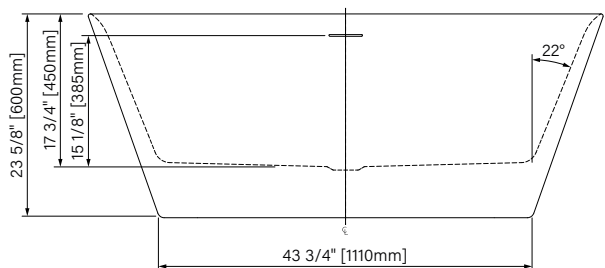

Les dimensions sont soumises à des tolérances de fabrication et peuvent changer sans préavis
The dimensions are subject to manufacturer's tolerance and may change without notice.

Options :

- Option Chromothérapie (OPT0002)
- Option Chromothérapie et Vibe (OPT0003)
- Option dossier chauffant (OPT0004)

Options :

- Optional Chromotherapy (OPT0002)
- Optional Chromotherapy and Vibe (OPT0003)
- Optional heated backrest (OPT0004)

Accessoires :

- Coussin rectangulaire (AB00017)
- Coussin oval (AB00027)
- Kit d'installation de baignoire autoportante (AB00035)

Accessories :

- Rectangular pillow (AB00017)
- Oval pillow (AB00027)
- Freestanding bathtub installation kit (AB00035)