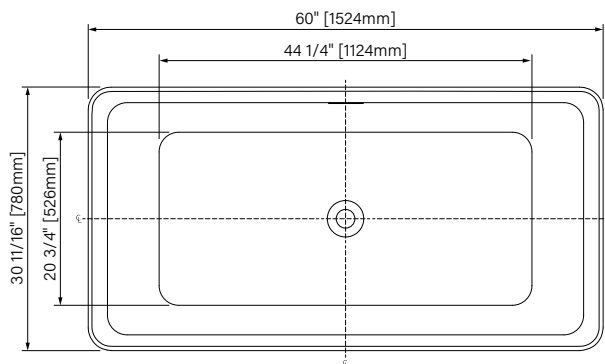

Les dimensions sont soumises à des tolérances de fabrication et peuvent changer sans préavis
The dimensions are subject to manufacturer's tolerance and may change without notice.

Options :

- Option Chromothérapie (OPT0002)
- Option Chromothérapie et Vibe (OPT0003)
- Option dossier chauffant (OPT0004)

Options :

- Optional Chromotherapy (OPT0002)
- Optional Chromotherapy and Vibe (OPT0003)
- Optional heated backrest (OPT0004)

Accessoires :

- Coussin rectangulaire (AB00017)
- Coussin oval (AB00027)
- Kit d'installation de baignoire autoportante (AB00035)

Accessories :

- Rectangular pillow (AB00017)
- Oval pillow (AB00027)
- Freestanding bathtub installation kit (AB00035)