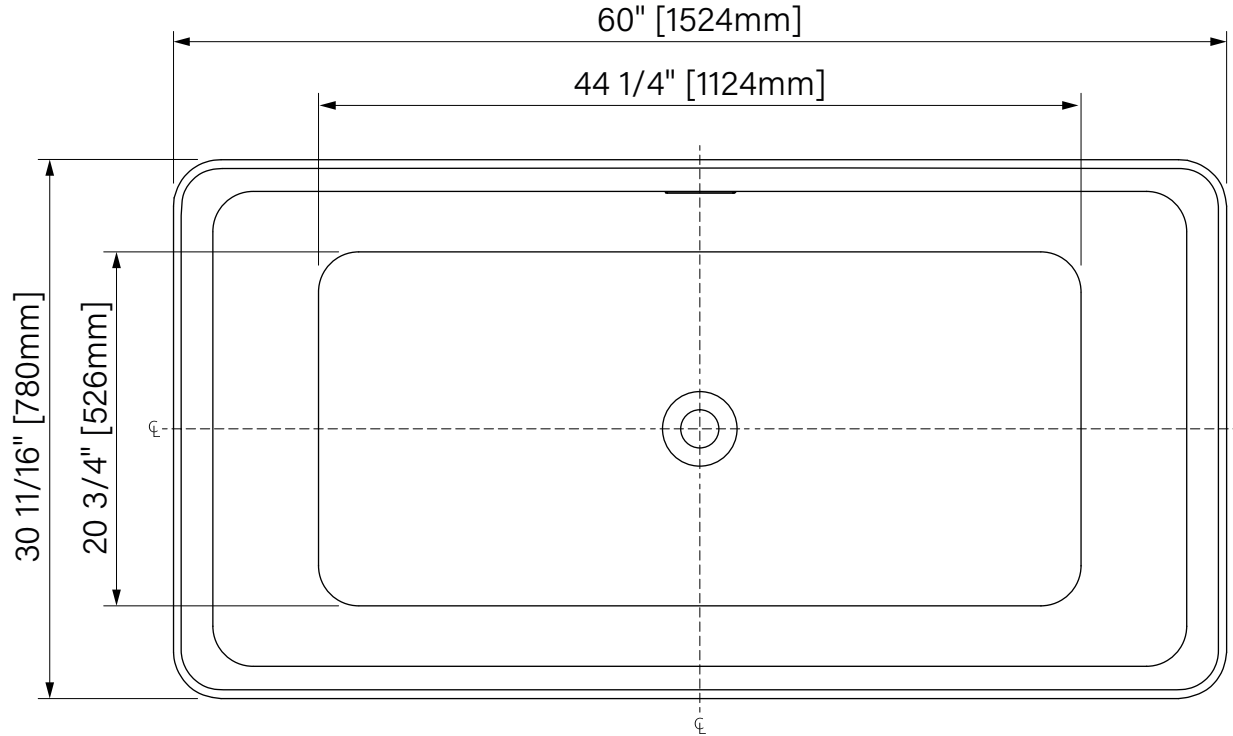

### Dimensions d'emballage / Packaging dimensions

TPL6031FA001

Box/Boite #1 :

61" x 32" x 26", 117lbs

1549mm x 813mm x 660mm, 53.1kg

\*Disponible en unité de 10, sans emballage individuel. (TPL6031FA\_01-10)

# Nansa

Baignoire Autoportante  
Acrylique blanc lusté

60" x 30 11/16" x 23 5/8"  
1524mm x 780mm x 600mm

Point d'immersion : 15 1/8" / 385mm

Capacité d'eau : 74 gal. / 282L

Freestanding Bathtub  
Glossy White Acrylic

60" x 30 11/16" x 23 5/8"  
1524mm x 780mm x 600mm

Immersion point : 15 1/8" / 385mm

Water capacity : 74 gal. / 282L

\*Les dimensions sont soumises à des tolérances de fabrication et peuvent changer sans préavis  
\*The dimensions are subject to manufacturer's tolerance and may change without notice.

\*\*L'angle d'assise de la baignoire peut varier due à la forme/courbe de l'assise.  
\*\*Bathtub seating angle may vary due to shape/curvature and other bathtub shape reasons

zitta.ca