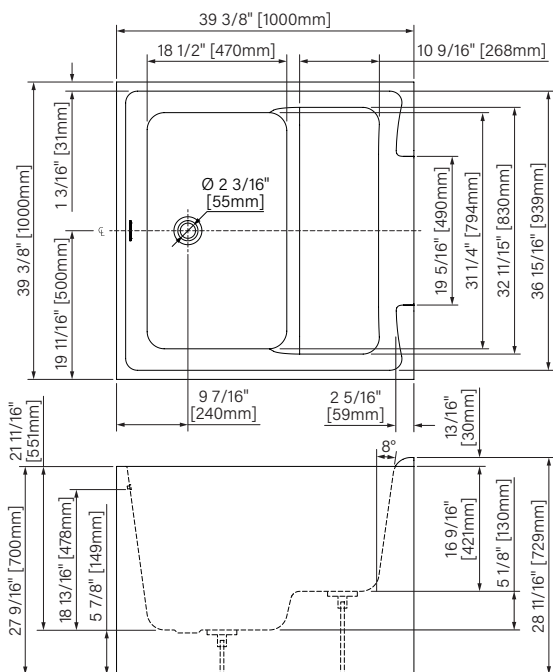

Samos

Samos

Baignoire autoportante
39 3/8" x 39 3/8" x 28 11/16"
1000mm x 1000mm x 729mm

Freestanding bathtub
39 3/8" x 39 3/8" x 28 11/16"
1000mm x 1000mm x 729mm

Couleurs de baignoire disponibles :
Available bathtub colors :

Drain colors :
Couleurs de drain :

Chrome poli
Polished chrome
CODE ACC00008

Nickel brossé
Brushed nickel
CODE ACC00009

Or 24k
24k gold
CODE ACC00010

Noir mat
Matte black
CODE ACC00011

Blanc lustré
Glossy white
CODE ACC00016

Blanc mat
Matte white
CODE ACC00017

Espace simple
Single place

Acrylique hautement lustré
High gloss acrylic

Pattes ajustables
Adjustable legs

Capacité d'eau 295L
Water capacity 78 US gal.

Garantie de 20 ans
20 years warranty

Conforme cUPC
cUPC compliant

REV : 2025-03-05

zitta.ca

Dimensions d'emballage / Packaging dimensions

TSM3939FA00_ : 1 = Blanc lustré / Glossy white
Boite / Box : 5 = Blanc mat / Matte white
43" x 43" x 32", 125lbs
1092mm x 1092mm x 813mm, 56.7kg

Options :

- Option Chromothérapie (OPT0002)
- Option Chromothérapie et Vibe (OPT0003)
- Option dossier chauffant (OPT0004)

Options :

- Optional Chromotherapy (OPT0002)
- Optional Chromotherapy and Vibe (OPT0003)
- Optional heated backrest (OPT0004)

Accessoires :

- Coussin rectangulaire (AB00017)
- Coussin oval (AB00027)
- Kit d'installation de baignoire autoportante (AB00035)

Accessories :

- Rectangular pillow (AB00017)
- Oval pillow (AB00027)
- Freestanding bathtub installation kit (AB00035)