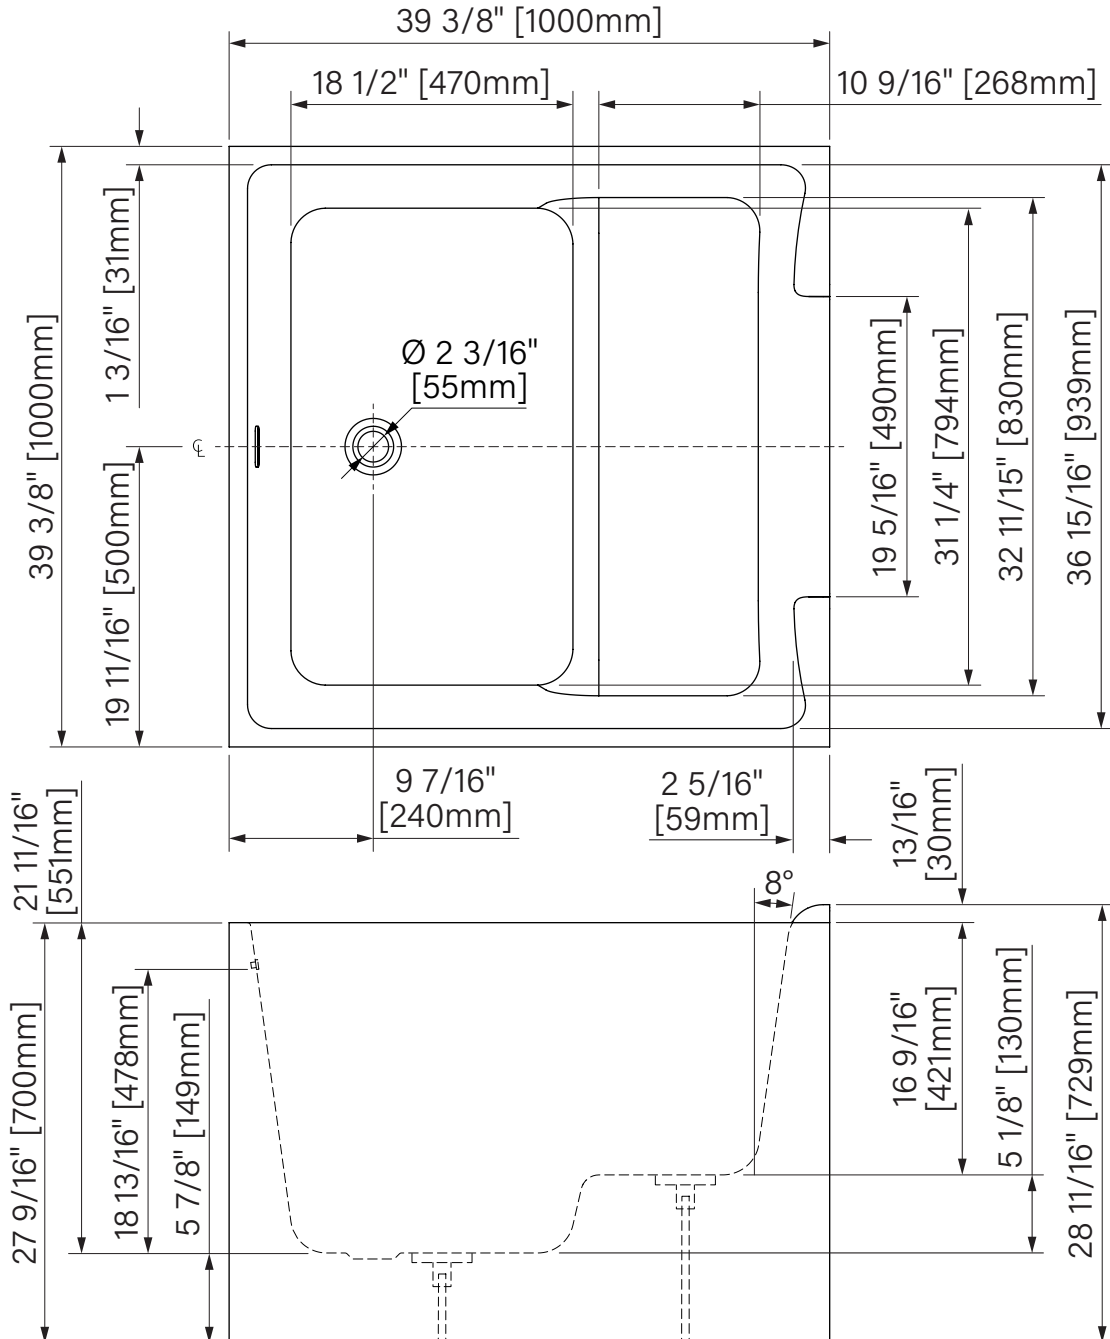

Pattes ajustables
Adjustable legs

Point d'immersion 478mm
Immersion point 18 13/16"

Capacité d'eau 295L
Water capacity 78 US gal.

Garantie de 20 ans
20 years warranty

Conforme cUPC
cUPC compliant

Les dimensions sont soumises à des tolérances de fabrication et peuvent changer sans préavis
The dimensions are subject to manufacturer's tolerance and may change without notice.

Accessories :

- Rectangular pillow (AB00017)
- Oval pillow (AB00027)
- Freestanding bathtub installation kit (AB00035)

Samos

Baignoire autoportante
 Acrylique & renforcé de fibre de verre
 39 3/8" x 39 3/8" x 27 9/16"
 1000mm x 1000mm x 700mm
 Point d'immersion 18 13/16" / 478mm
 Capacité d'eau 78 gal É.U. / 295L

Freestanding bathtub
 Acrylic & fiberglass reinforced
 39 3/8" x 39 3/8" x 27 9/16"
 1000mm x 1000mm x 700mm
 Immersion point 18 13/16" / 478mm
 Water capacity 78 gal U.S. / 295L

*Les dimensions sont soumises à des tolérances de fabrication et peuvent changer sans préavis
 *The dimensions are subject to manufacturer's tolerance and may change without notice.

**L'angle d'assise de la baignoire peut varier due à la forme/courbe de l'assise.
 **Bathtub seating angle may vary due to shape/curvature and other bathtub shape reasons

REV : 2025-03-03

zitta.ca