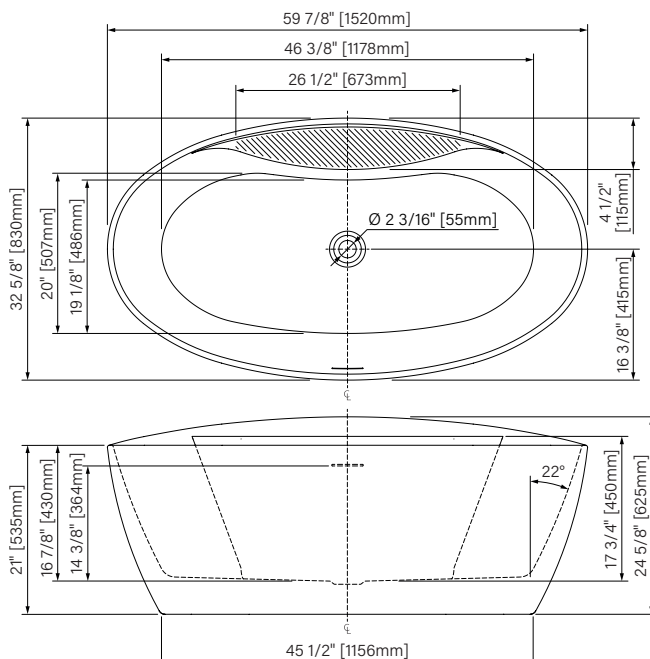

Options :

- Option Chromothérapie (OPT0002)
- Option Chromothérapie et Vibe (OPT0003)
- Option dossier chauffant (OPT0004)

Options :

- Optional Chromotherapy (OPT0002)
- Optional Chromotherapy and Vibe (OPT0003)
- Optional heated backrest (OPT0004)

Accessoires :

- Coussin rectangulaire (AB00017)
- Coussin oval (AB00027)
- Kit d'installation de baignoire autoportante (AB00035)

Accessories :

- Rectangular pillow (AB00017)
- Oval pillow (AB00027)
- Freestanding bathtub installation kit (AB00035)