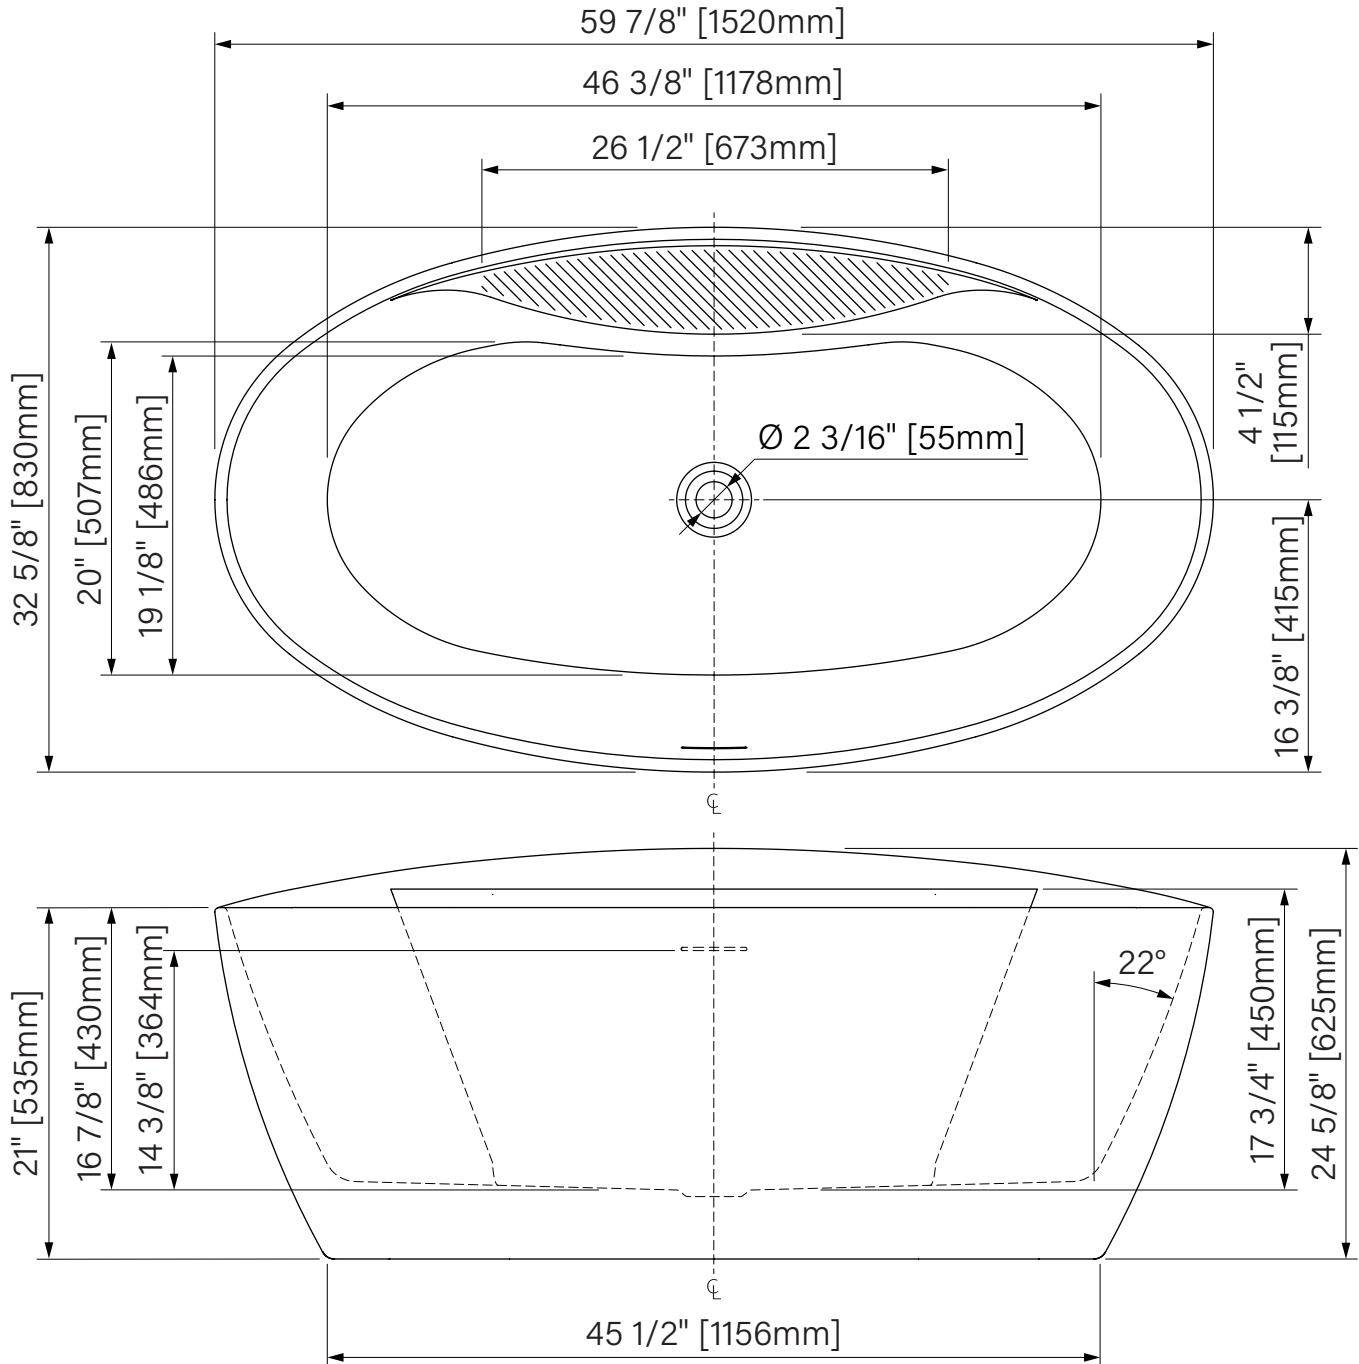

Espace simple
Single place

Robinetterie sur plage
Deck mount faucet

Acrylique hautement lustré
Highly glossy acrylic

Pattes ajustables
Adjustable legs

Point d'immersion 364mm
Immersion point 14 3/8"

Capacité d'eau 230L
Water capacity 61 US gal.

REV : 2025-03-05

zitta.ca

Dimensions d'emballage / Packaging dimensions

TPR6032FA00_ :
Boîte / Box : 1 = Blanc lustré / Glossy white
58" x 28" x 33", 115lbs 5 = Blanc mat / Matte white
1473mm x 711mm x 838mm, 52.2kg

**Les dimensions des boîtes peuvent varier ou changer sans préavis.
**Boxes dimensions may vary or change without notice.

Pura

Baignoire autoportante
 Acrylique & renforcé de fibre de verre
 59 7/8" x 32 5/8" x 24 5/8"
 1520mm x 830mm x 625mm
 Point d'immersion 14 3/8" / 364mm
 Capacité d'eau 61 gal É.U. / 230L

Freestanding bathtub
 Acrylic & fiberglass reinforced
 59 7/8" x 32 5/8" x 24 5/8"
 1520mm x 830mm x 625mm
 Immersion point 14 3/8" / 364mm
 Water capacity 61 gal U.S. / 230L

*Les dimensions sont soumises à des tolérances de fabrication et peuvent changer sans préavis
 *The dimensions are subject to manufacturer's tolerance and may change without notice.