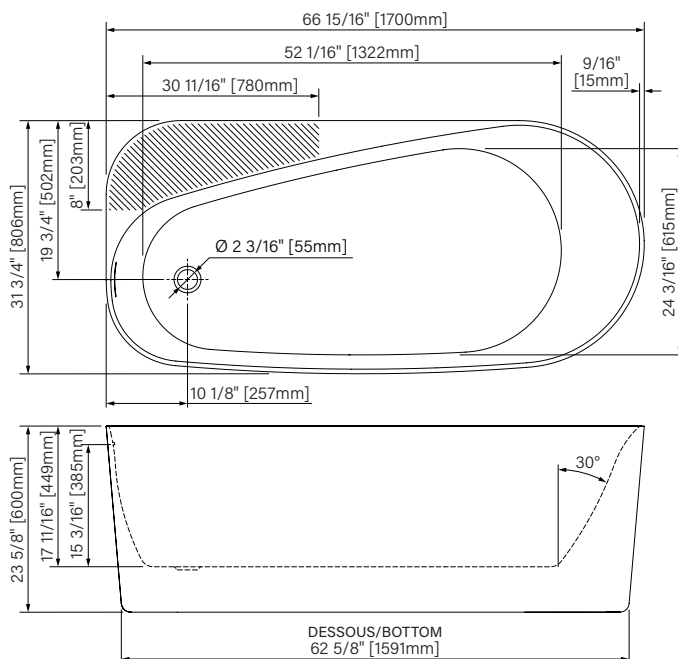

Options :

- Option Chromothérapie (OPT0002)
- Option Chromothérapie et Vibe (OPT0003)
- Option dossier chauffant (OPT0004)

Options :

- Optional Chromotherapy (OPT0002)
- Optional Chromotherapy and Vibe (OPT0003)
- Optional heated backrest (OPT0004)

Accessoires :

- Coussin rectangulaire (AB00017)
- Coussin oval (AB00027)
- Kit d'installation de baignoire autoportante (AB00035)

Accessories :

- Rectangular pillow (AB00017)
- Oval pillow (AB00027)
- Freestanding bathtub installation kit (AB00035)