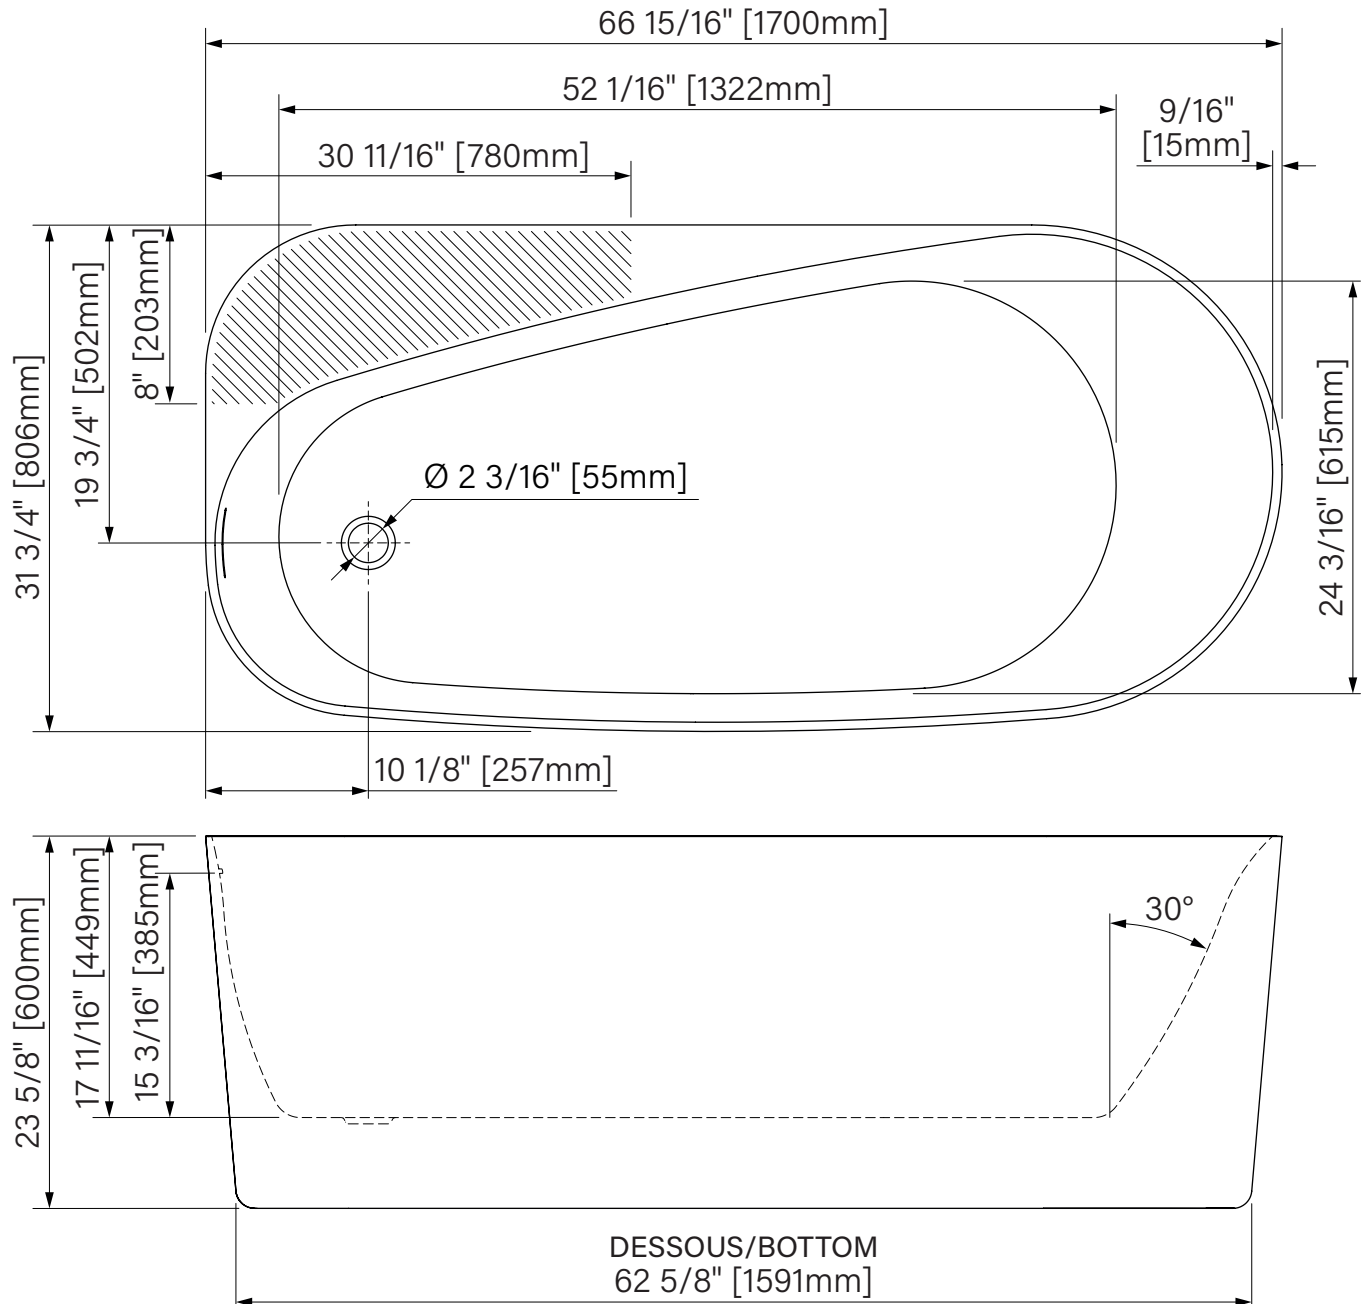

REV : 2025-03-05

zitta.ca

Dimensions d'emballage / Packaging dimensions

TTE6732FA00_ : 1 = Blanc lustré / Glossy white
Boîte / Box #1 5 = Blanc mat / Matte white
69" x 33" x 25", 115lbs
1753mm x 838mm x 635mm, 52.2kg

**Les dimensions des boîtes peuvent varier ou changer sans préavis.
**Boxes dimensions may vary or change without notice.

Tierso

Baignoire autoportante
Acrylique & renforcé de fibre de verre
66 15/16" x 31 3/4" x 23 5/8"
1700mm x 806mm x 600mm
Point d'immersion : 15 3/16" / 385mm
Capacité d'eau : 85 gal É.U. / 322L

Freestanding bathtub
Acrylic & fiberglass reinforced
66 15/16" x 31 3/4" x 23 5/8"
1700mm x 806mm x 600mm
Immersion point : 15 3/16" / 385mm
Water capacity : 85 gal U.S. / 322L

*Les dimensions sont soumises à des tolérances de fabrication et peuvent changer sans préavis
*The dimensions are subject to manufacturer's tolerance and may change without notice.

**L'angle d'assise de la baignoire peut varier due à la forme/courbe de l'assise.
**Bathtub seating angle may vary due to shape/curvature and other bathtub shape reasons

REV : 2025-03-03

zitta.ca