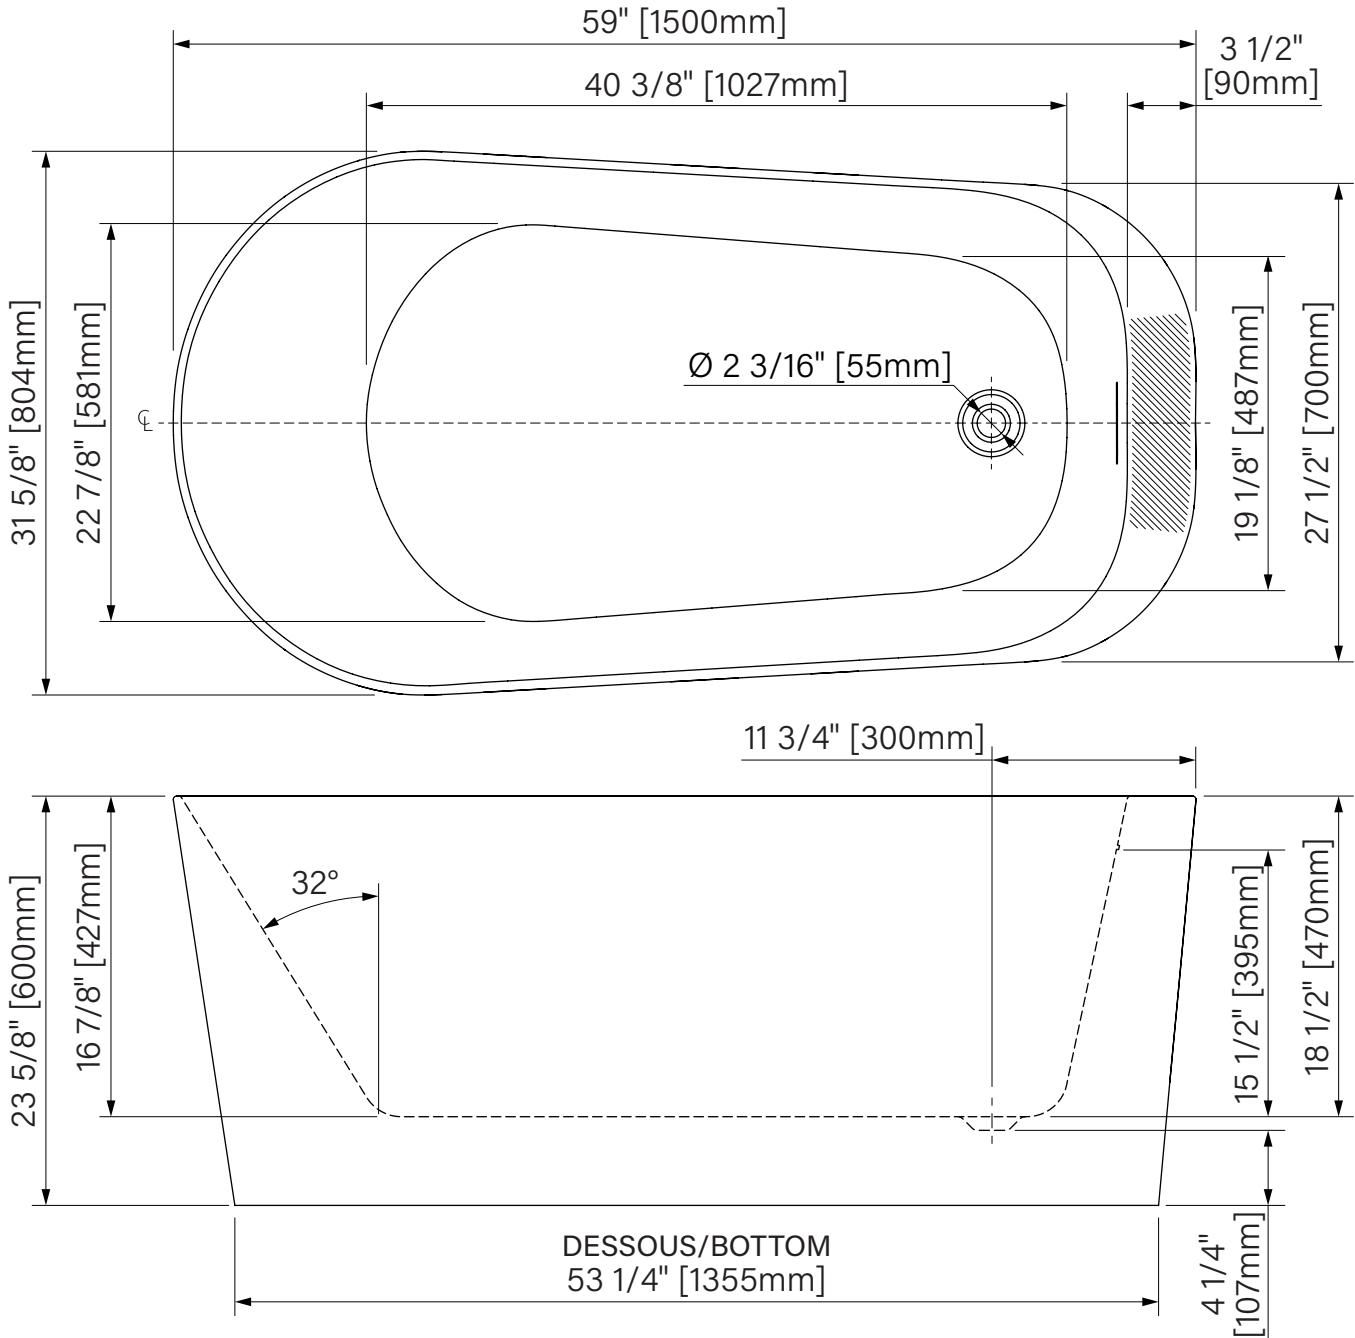

Vela

Baignoire autoportante
59" x 31 3/8" x 23 5/8"
1498mm x 797mm x 600mm

Freestanding bathtub
59" x 31 3/8" x 23 5/8"
1498mm x 797mm x 600mm

Vela

Couleurs de baignoire disponibles :
Available bathtub colors :

Point d'immersion 392mm
Immersion point 15 3/8"

Capacité d'eau 253L
Water capacity 67 US gal.

Garantie de 20 ans
20 years warranty

Conforme cUPC
cUPC compliant

The dimensions are subject to manufacturer's tolerance and may change without notice.
Les dimensions sont soumises à des tolérances de fabrication et peuvent changer sans préavis

Accessories :

- Rectangular pillow (AB00017)
- Oval pillow (AB00027)
- Freestanding bathtub installation kit (AB00035)

Vela

Baignoire autoportante
 Acrylique & renforcé de fibre de verre
 59" x 31 5/8" x 23 5/8"
 1500mm x 804mm x 600mm
 Point d'immersion : 15 1/2" / 395mm
 Capacité d'eau : 67 gal É.U. / 253L

Freestanding bathtub
 Acrylic & fiberglass reinforced
 59" x 31 5/8" x 23 5/8"
 1500mm x 804mm x 600mm
 Immersion point : 15 1/2" / 395mm
 Water capacity : 67 gal U.S. / 253L

*Les dimensions sont soumises à des tolérances de fabrication et peuvent changer sans préavis
 *The dimensions are subject to manufacturer's tolerance and may change without notice.