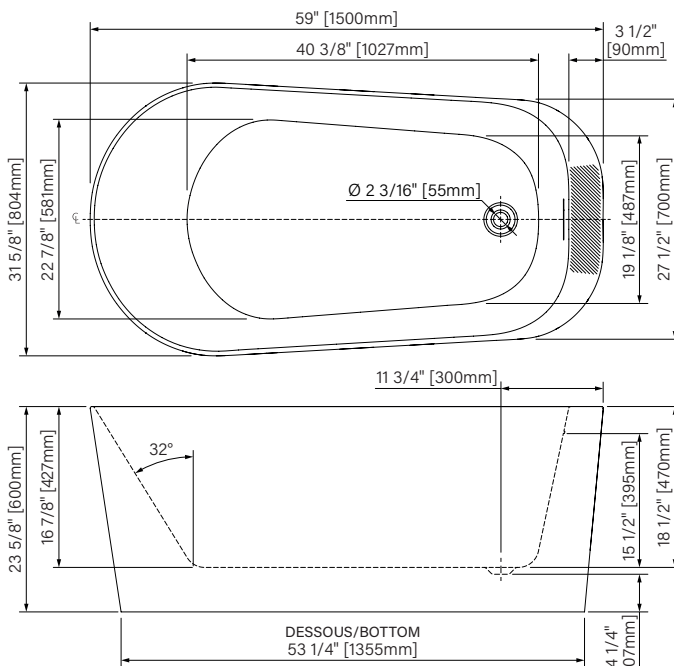

Vela

Baignoire autoportante
59" x 31 3/8" x 23 5/8"
1498mm x 797mm x 600mm

Freestanding bathtub
59" x 31 3/8" x 23 5/8"
1498mm x 797mm x 600mm

Vela

Couleurs de baignoire disponibles :
Available bathtub colors :

Drain colors :
Couleurs de drain :

Chrome poli
Polished chrome
CODE ACC00008

Nickel brossé
Brushed nickel
CODE ACC00009

Or 24k
24k gold
CODE ACC00010

Noir mat
Matte black
CODE ACC00011

Blanc lustré
Glossy white
CODE ACC00016

Blanc mat
Matte white
CODE ACC00017

Trop-plein intégré
Integrated overflow

Espace simple
Single space

Robinetterie sur plage
Deck mount faucet

Pattes ajustables
Adjustable legs

Point d'immersion 392mm
Immersion point 15 3/8"

Capacité d'eau 253L
Water capacity 67 US gal.

Garantie de 20 ans
20 years warranty

Conforme cUPC
cUPC compliant

REV : 2025-03-05

zitta.ca

Dimensions d'emballage / Packaging dimensions

TVL5931FA00_ : 1 = Blanc lustré / Glossy white
Boîte / Box : 5 = Blanc mat / Matte white
61" x 33" x 25", 118lbs
1549mm x 838mm x 635mm, 53.5kg

**Les dimensions des boîtes peuvent varier ou changer sans préavis.
**Boxes dimensions may vary or change without notice.

Options :

- Option Chromothérapie (OPT0002)
- Option Chromothérapie et Vibe (OPT0003)
- Option dossier chauffant (OPT0004)

Options :

- Optional Chromotherapy (OPT0002)
- Optional Chromotherapy and Vibe (OPT0003)
- Optional heated backrest (OPT0004)

Accessoires :

- Coussin rectangulaire (AB00017)
- Coussin oval (AB00027)
- Kit d'installation de baignoire autoportante (AB00035)

Accessories :

- Rectangular pillow (AB00017)
- Oval pillow (AB00027)
- Freestanding bathtub installation kit (AB00035)