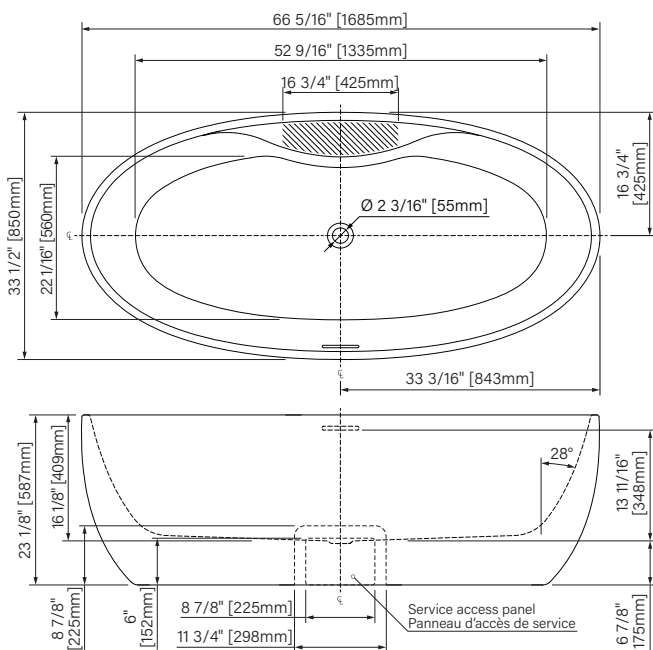

Options :

- Option Chromothérapie (OPT0002)
- Option Chromothérapie et Vibe (OPT0003)
- Option dossier chauffant (OPT0004)

Options :

- Optional Chromotherapy (OPT0002)
- Optional Chromotherapy and Vibe (OPT0003)
- Optional heated backrest (OPT0004)

Accessoires :

- Coussin rectangulaire (AB00017)
- Coussin oval (AB00027)
- Kit d'installation de baignoire autoportante (AB00035)

Accessories :

- Rectangular pillow (AB00017)
- Oval pillow (AB00027)
- Freestanding bathtub installation kit (AB00035)