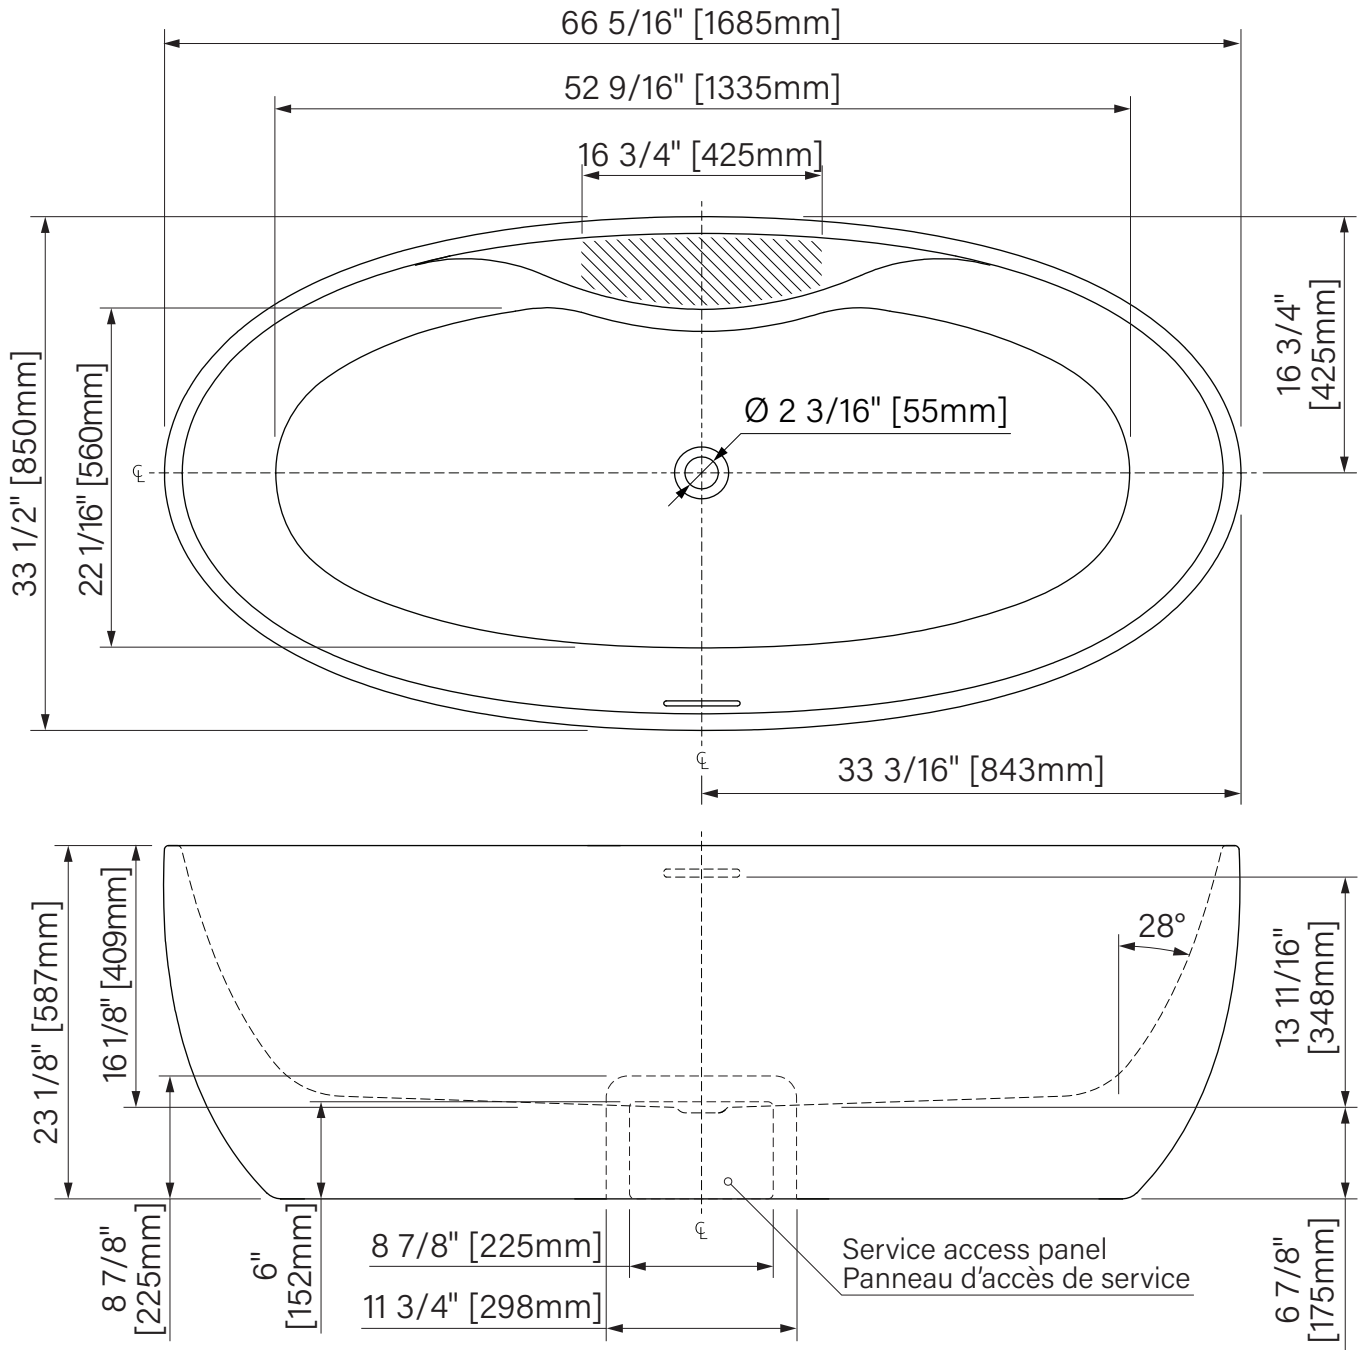

Double space
Espace double

Robinetterie sur plage
Deck mount faucet

Panneau d'accès disponible
Access panel available

Pattes ajustables
Adjustable legs

Point d'immersion 348mm
Immersion point 13 11/16"

Capacité d'eau 277L
Water capacity 60 US gal.

REV : 2025-03-05

zitta.ca

Dimensions d'emballage / Packaging dimensions

TWV6733FA00_ : 1 = Blanc lustré / Glossy white
Boîte / Box : 5 = Blanc mat / Matte white
68" x 35" x 25", 103lbs
1727mm x 889mm x 635mm, 46.7kg

**Les dimensions des boîtes peuvent varier ou changer sans préavis.
**Boxes dimensions may vary or change without notice.

Wave

Baignoire autoportante
 Acrylique & renforcé de fibre de verre
 66 5/16" x 33 1/2" x 23 1/8"
 1685mm x 850mm x 587mm
 Point d'immersion : 13 11/16" / 348mm
 Capacité d'eau : 60 gal É.U. / 277L

Freestanding Bathtub
 Acrylic & fiberglass reinforced
 66 5/16" x 33 1/2" x 23 1/8"
 1685mm x 850mm x 587mm
 Immersion point : 13 11/16" / 348mm
 Water capacity : 60 gal U.S. / 277L

*Les dimensions sont soumises à des tolérances de fabrication et peuvent changer sans préavis
 *The dimensions are subject to manufacturer's tolerance and may change without notice.