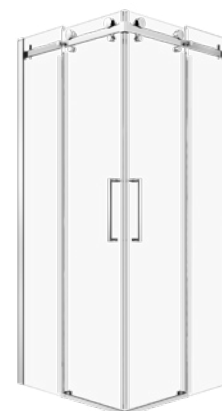

Bellini 2.0

Porte de douche à roulement/Rolling shower door
Ouverture en coin/Corner opening
Verre clair/Clear glass

2 Chrome poli/Polished chrome **7** Noir mat/Matte black

Produits Products	Prix Price	#Boîtes # Boxes	Composants Components	Contenu de la boîte Box content	Prix composants Component prices
Porte/Door					
36" x 36" DB23636NCAD_1		3	DG0236CD01	Porte/Door x2	140 $
	1 400 $		DG0236CF01	Verre fixe/Fixed glass x2	140 $
	1 460 $		DH0236CX_0	Quincaillerie/Hardware x2	420 $
					450 $
42" x 36" DB24236NRED_1		3	DG0236CD01	Porte/Door	140 $
	1 500 $		DG0236CF01	Verre fixe/Fixed glass	140 $
	1 560 $		DH0236CX_0	Quincaillerie/Hardware	420 $
					450 $
			DG0242CD01	Porte/Door	165 $
			DG0242CF01	Verre fixe/Fixed glass	165 $
			DH0242CX_0	Quincaillerie/Hardware	470 $
					500 $
42" x 42" DB24242NCAD_1		3	DG0242CD01	Porte/Door x2	165 $
	1 600 $		DG0242CF01	Verre fixe/Fixed glass x2	165 $
	1 660 $		DH0242CX_0	Quincaillerie/Hardware x2	470 $
					500 $

Pour les dimensions 36" x 36" et 42" x 42", commandez deux fois chaque composant.
For sizes 36" x 36" and 42" x 42", order each component twice.

OPTIONS	Prix/Price
Roulement et insert de poignées Rollers, caps and handle insert OPTD0200_	
	125 $
	135 $
	145 $

12 combinaisons de couleurs possibles!
12 possible color combinations!

Bellini 2.0

Porte de bain à roulement/Rolling bathtub door
Alcôve/Alcove
Verre clair/Verre clair

1 Blanc mat/Matte white **2** Chrome poli/Polished chrome
4 Nickel brossé/Brushed nickel **7** Noir mat/Matte black

Produits Products	Prix Price	#Boîtes # Boxes	Composants Components	Contenu de la boîte Box content	Prix composants Component prices
Porte/door					
60" DB26000BSTC_1		3	DG0260BD01	Porte/Door	315 $
	1 245 $		DG0260BF01	Verre fixe/Fixed glass	315 $
	1 295 $		DH0260BX_0	Quincaillerie/Hardware	615 $
					665 $