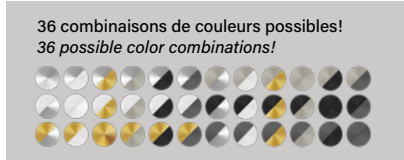

Retour/Return					
32" DB23200PSTX_1		2	DG0232RX01	Retour/Return	375 $
	485 $		DH0201RX_0	Quincaillerie/Hardware	110 $
	500 $				125 $
	565 $				190 $
36" DB23600PSTX_1		2	DG0236RX01	Retour/Return	400 $
	510 $		DH0201RX_0	Quincaillerie/Hardware	110 $
	525 $				125 $
	590 $				190 $
42" DB24200PSTX_1		2	DG0242RX01	Retour/Return	425 $
	535 $		DH0201RX_0	Quincaillerie/Hardware	110 $
	550 $				125 $
	615 $				190 $

OPTIONS	Prix/Price
Roulement et insert de poignées Rollers, caps and handle insert	
OPTD0200_	
	125 $
	135 $
	145 $
Unité de rangement en coin Corner storage unit	
ACC004_0	795 $

OPTIONS	Prix/Price
Barre à serviette Towel bar	
PDK02TOW000_	
	75 $
	80 $
	90 $