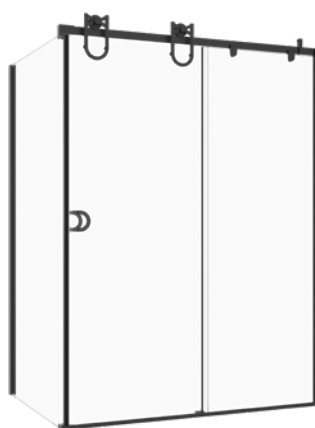

Barn

Porte de douche à roulement/Rolling shower door
En coin/In a corner
Verre clair/Clear glass

Produits/Products	Code	Prix/Price
Porte/Door		
48"	● DBR4800ASTC61	1 695 $
	● DBR4800ASTC71	1 795 $
60"	● DBR6000ASTC61	1 895 $
	● DBR6000ASTC71	1 995 $
Retour/Return		
32"	● DBR3200PSTX61	550 $
	● DBR3200PSTX71	575 $
36"	● DBR3600PSTX61	600 $
	● DBR3600PSTX71	625 $
42"	● DBR4200PSTX61	675 $
	● DBR4200PSTX71	700 $