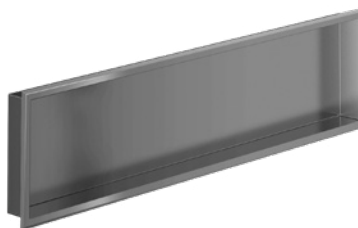

Niche 48" x 12" x 3"