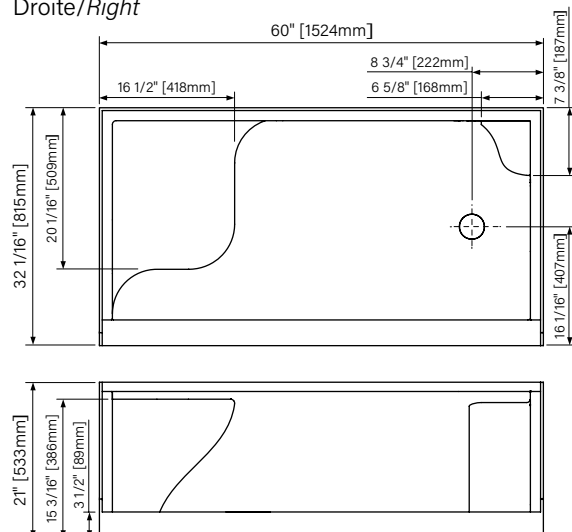

Droite/Right