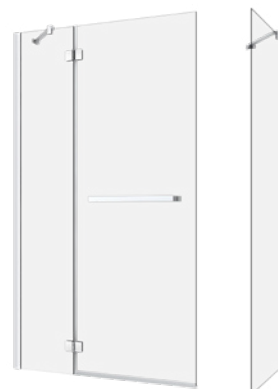

Vetra

Écran de douche à charnière/Hinged shower screen
Coin/Corner
Verre clair/Clear glass

Produits/Products	Couleurs/Colors	Code	Prix/Price
Porte/Door			
40"	●	DVT4000DSTA21	795 $
Retour/Return			
32"	●	DVT3200PSTX21	475 $
36"	●	DVT3600PSTX21	500 $