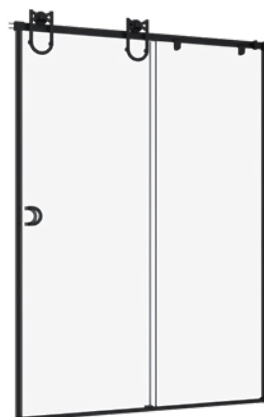

Slik

Portes de douche/Shower doors

Barn

Porte de douche à roulement/Rolling shower door
Alcôve/Alcove
Verre clair/Clear glass

Produits/Products	Code	Prix/Price
Porte/Door		
48"	● DBR4800ASTC61	1 695 $
	● DBR4800ASTC71	1 795 $
60"	● DBR6000ASTC61	1 895 $
	● DBR6000ASTC71	1 995 $