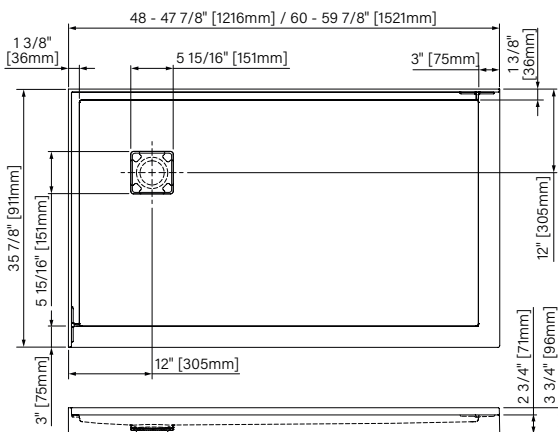

BLANC MAT/*MATTE WHITE*

Produits/<i>Products</i>	Code	Prix/<i>Price</i>
48" x 36"	B4836NRERR5	935 $
60" x 36"	B6036NRERR5	1015 $