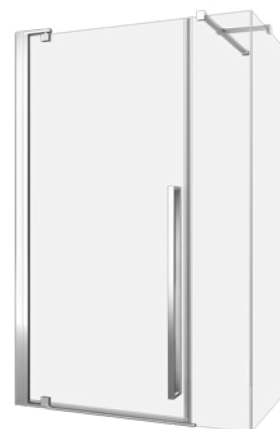

Amaly

Porte de douche à pivot/Pivot shower door
Coin rectangulaire/Corner rectangular
Verre clair/Clear glass

2 Chrome poli/Polished chrome

7 Noir mat/Matte black

Produits Products	Prix Price	#Boites # Boxes	Composants Components	Contenu de la boîte Box content	Prix composants Component prices
Porte/Door					
42" DAA4200ASTA_1		3	DG1032SD01	Porte/Door	295 $
	1 085 $		DA1010SX_1	Panneau fixe & quincaillerie Fixed panel & hardware	255 $
	1 145 $		DH1032SX_0	Quincaillerie/Hardware	285 $ 535 $ 565 $
48" DAA4800ASTA_1		3	DG1032SD01	Porte/Door	295 $
	1 295 $		DA1016SX_1	Panneau fixe & quincaillerie Fixed panel & hardware	465 $
	1 355 $		DH1032SX_0	Quincaillerie/Hardware	495 $ 535 $ 565 $
Retour/Return					
32" DAA3200PSTX_1		2	DG1032RX01	Retour/Return	325 $
	475 $		DH1001RX_0	Quincaillerie/Hardware	150 $
	500 $				175 $
36" DAA3600PSTX_1		2	DG1036RX01	Retour/Return	350 $
	500 $		DH1001RX_0	Quincaillerie/Hardware	150 $
	525 $				175 $
42" DAA4200PSTX_1		2	DG1042RX01	Retour/Return	375 $
	525 $		DH1002RX_0	Quincaillerie/Hardware	150 $
	550 $				175 $

Portes de douche à pivot
Pivot shower doors

Tablettes/Shelf

Prix/Price

Solo AS00402

115 $

Duo AS00412

225 $

Retour pour tablettes/Return for shelf

36" DAA3600PSTX2A 500 $