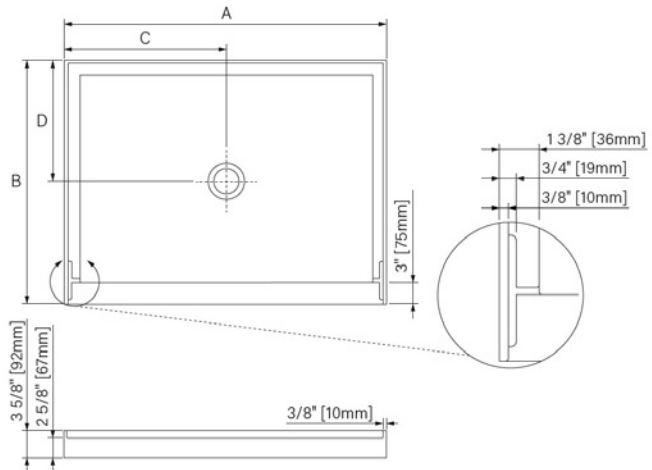

3232	3636	4242	4236	4832	4836	4842	6032	6036	6042
A	31 7/8" 810mm	35 7/8" 911mm	41 7/8" 1064mm	41 7/8" 1064mm	47 7/8" 1216mm	47 7/8" 1216mm	47 7/8" 1216mm	59 7/8" 1521mm	59 7/8" 1521mm	59 7/8" 1521mm
B	31 7/8" 810mm	35 7/8" 911mm	41 7/8" 1064mm	35 7/8" 911mm	31 7/8" 810mm	35 7/8" 911mm	41 7/8" 1064mm	31 7/8" 810mm	35 7/8" 911mm	41 7/8" 1064mm
C	15 15/16" 405mm	17 15/16" 456mm	20 15/16" 532mm	20 15/16" 532mm	23 15/16" 608mm	23 15/16" 532mm	23 15/16" 608mm	29 15/16" 760mm	29 15/16" 760mm	29 15/16" 760mm
D	15 15/16" 405mm	17 15/16" 456mm	20 15/16" 456mm	17 15/16" 456mm	15 15/16" 405mm	17 15/16" 456mm	20 15/16" 532mm	15 15/16" 405mm	17 15/16" 456mm	20 15/16" 532mm

Dimensions variables
Variable dimensions