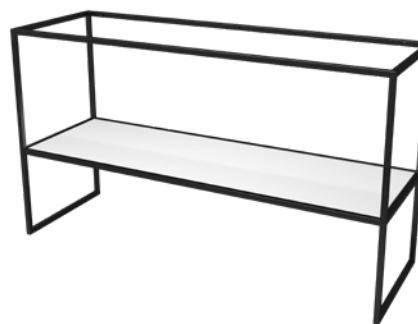

Support pour lavabo au sol/Floor sink support

Fini noir acier/Black steel finish

Produits/Products	Code	Prix/Price
27 9/16" x 17 11/16" x 28 9/16"	CSP2818MR0NA	695$
36" x 19 11/16" x 28 9/16"	CSP3620MR0NA	795$
48" x 19 11/16" x 28 9/16"	CSP4820MR0NA	895$
60" x 19 11/16" x 28 9/16"	CSP6020MR0NA	995$