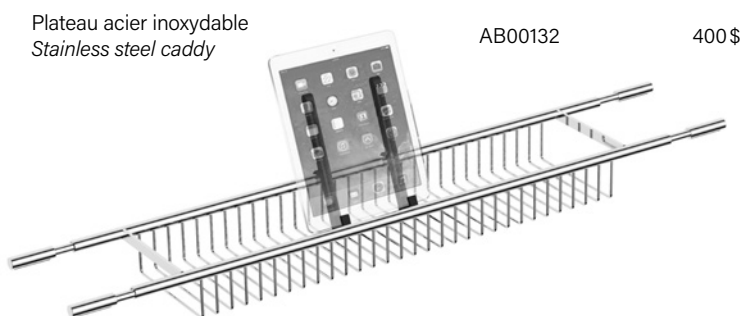

Accessoires Accessories

Baignoire/bathtub

Produits/Products	Code	Prix/Price
Drain & trop plein/Waste and overflow		
Chrome	ACC00004	100$
Nickel brossé/Brushed nickel	ACC00005	100$
Drains		
Chrome	ACC00008	45$
Nickel brossé/Brushed nickel	ACC00009	65$
Or 24K/24k Gold	ACC00010	65$
Noir mat/Matte black	ACC00011	65$
Blanc lustré/Glossy white	ACC00016	65$
Blanc mat/Matte white	ACC00017	65$
Coussin rectangulaire Rectangular pillow	AB00017	90$
Coussin ovale Oval pillow	AB00027	90$
Kit d'installation pour bain autoportant Installation kit for freestanding bathtub	AB00035	265$