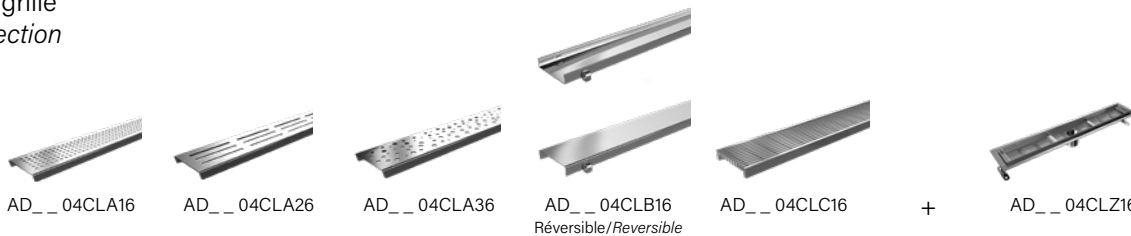

Choix de grille
Grate selection

Inox
Stainless

	AD_04CLA16	AD_04CLA26	AD_04CLA36	AD_04CLB16 Réversible/Reversible	AD_04CLC16	+	AD_04CLZ16
24"	100 \$	100 \$	100 \$	80 \$	315 \$	+	230 \$
26"	100 \$	100 \$	100 \$	90 \$	345 \$	+	250 \$
30"	130 \$	130 \$	130 \$	100 \$	400 \$	+	275 \$
36"	150 \$	150 \$	150 \$	130 \$	445 \$	+	300 \$
42"	170 \$	170 \$	170 \$	150 \$	495 \$	+	325 \$
48"	195 \$	195 \$	195 \$	175 \$	600 \$	+	365 \$
54"	215 \$	215 \$	215 \$	200 \$	675 \$	+	400 \$
60"	245 \$	245 \$	245 \$	225 \$	750 \$	+	445 \$
66"	265 \$	265 \$	265 \$	250 \$	835 \$	+	475 \$