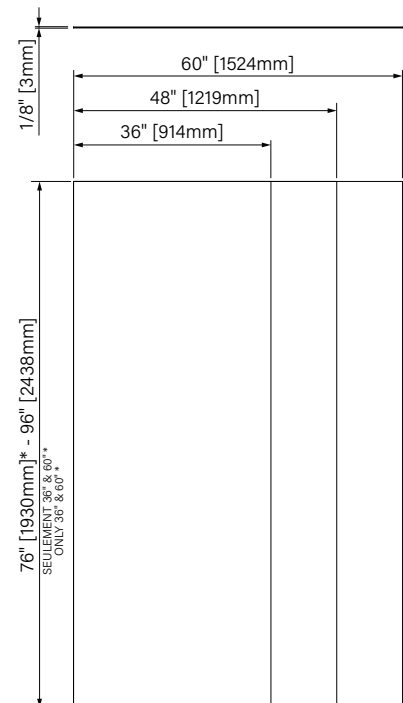

Produits/Products	Code	Hauteur/Height 76"	Hauteur/Height 96"
36"	M36_3A02ZM	500 $	600 $
48"	M48963A02ZM	-	800 $
60"	M60_3A02ZM	800 $	900 $