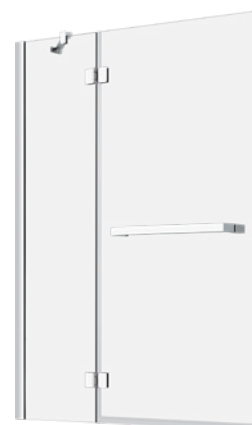

Vista

Écran de baignoire à charnière / Hinged bathtub screen
Alcôve/Alcove
Verre clair/Clear glass

Produits/Products	Couleurs/Colors	Code	Prix/Price
Porte/Door			
40"			
	●	DVS4000ESTA21	815 $
	●	DVS4000ESTA71	845 $