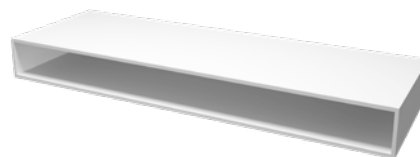

Comptoir mural ouvert/Open wall counter

Surface solide fini blanc mat/Matte white finish solid surface

Produits/Products	Code	Prix/Price
27 9/16" x 17 11/16" x 5 7/8"	CXW2818SR0X	595$
36" x 19 11/16" x 5 7/8"	CXW3620SR0X	795$
48" x 19 11/16" x 5 7/8"	CXW4820SR0X	895$
60" x 19 11/16" x 5 7/8"	CXW6020SR0X	995$