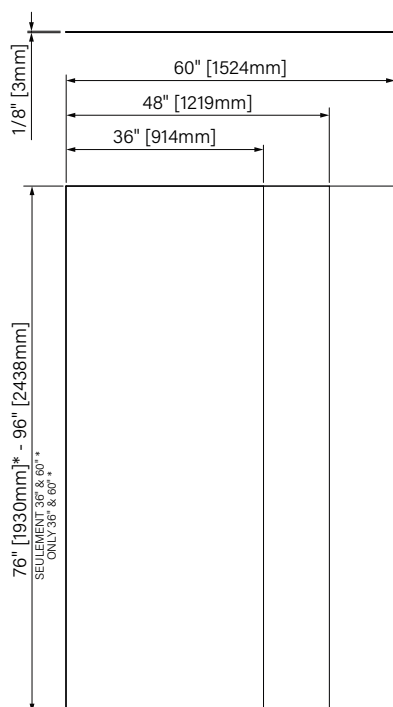

MURS/WALLS

Produits/Products	Code	Hauteur/Height 76"	Hauteur/Height 96"
36"	M36_3A01ZM	500 $	600 $
48"	M48963A01ZM	-	800 $
60"	M60_3A01ZM	800 $	900 $

2

Chrome

4

Noir/Black

5

Blanc/White

COIN EN « L » ET KIT DE FINITION/"L" CORNER AND FINISHING KIT

Produits/Products	Code	Prix/Price
1 coin en « L »/1 "L" corner	MU00_HACK0	0 $
2 coins en « L »/2 "L" corners	MU00_HCCK0	0 $
Kit de finition, 2 extrémités 2 ends finishing kit	MU00_HAEK_	95 $
Kit de finition, 1 coin et 2 extrémités 1 corner and 2 ends finishing kit	MU00_HKCK_	135 $
Kit de finition, 2 coins et 2 extrémités 2 corners and 2 ends finishing kit	MU00_HCCK_	175 $

Les dimensions, informations techniques et prix sont sujet à changement sans préavis
Dimensions, technical information and prices are subject to change without notice.

Zitta.ca
CAD - LDPZMAJ-022025-1

103