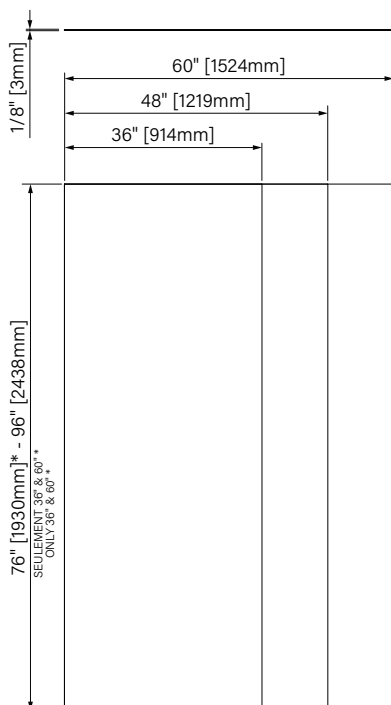

MURS/WALLS

Produits/Products	Code	Hauteur/Height 76"	Hauteur/Height 96"
36"	M36_3A03ZM	500 $	600 $
48"	M48963A03ZM	-	800 $
60"	M60_3A03ZM	800 $	900 $

2

Chrome

4

Noir/Black

5

Blanc/White

COIN EN «L» ET KIT DE FINITION/"L" CORNER AND FINISHING KIT

Produits/Products	Code	Prix/Price
1 coin en «L»/1 "L" corner	MU00_HACK0	0 $
2 coins en «L»/2 "L" corners	MU00_HCCK0	0 $
Kit de finition, 2 extrémités 2 ends finishing kit	MU00_HAEK_	95 $
Kit de finition, 1 coin et 2 extrémités 1 corner and 2 ends finishing kit	MU00_HKCK_	135 $
Kit de finition, 2 coins et 2 extrémités 2 corners and 2 ends finishing kit	MU00_HCCK_	175 $

Les dimensions, informations techniques et prix sont sujet à changement sans préavis
Dimensions, technical information and prices are subject to change without notice.