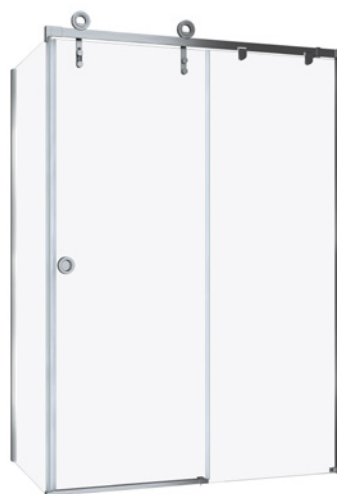

Tron

Porte de douche à roulement/Rolling shower door
En coin/In a corner
Verre clair/Clear glass

Produits/Products	Code	Prix/Price
Porte/Door		
48"	● DTO4800ASTC61	1 695 $
60"	● DTO6000ASTC61	1 895 $
Retour/Return		
32 "	● DTO3200PSTX61	550 $
36 "	● DTO3600PSTX61	600 $
42 "	● DTO4200PSTX61	650 $

Produits/Products	Code	Prix/Price
Unité de rangement en coin/Corner storage unit		
Hauteur de 80 3/4" Height of 80 3/4"	● ACC00570	795 $