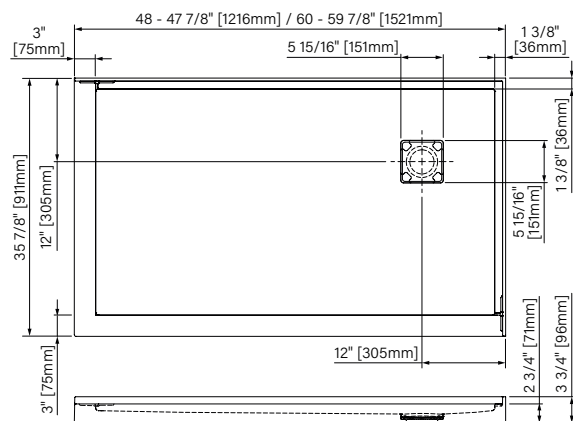

BLANC MAT/*MATTE WHITE*

Produits/<i>Products</i>	Code	Prix/<i>Price</i>
48" x 36"	B4836NRERR5	935 $
60" x 36"	B6036NRERR5	1015 $