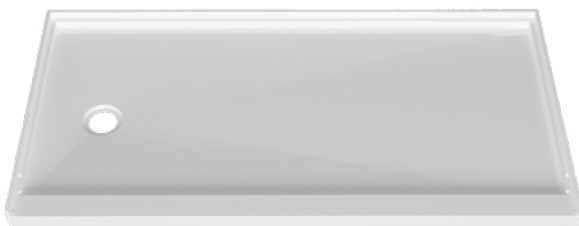

Drain décentré/Offset drain

Anti-fuite/Anti-leak

Drain à gauche
Left side drain
(L)

Drain à droite
Right side drain
(R)

Alcôve
Alcove

BLANC LUSTRÉ/GLOSSY WHITE

Produits/Products	Code	Prix/Price
60" x 30"	B6030LREA_1	745 $
60" x 32"	B6032LREA_1	745 $

Les dimensions, informations techniques et prix sont sujet à changement sans préavis
Dimensions, technical information and prices are subject to change without notice.