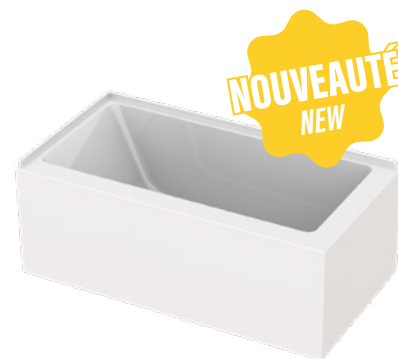

Baya II

59 3/4" x 31 3/4" x 21 1/2"
1518mm x 806mm x 546mm

LARGEUR DE 32"

Robinetterie sur plage possible/Accommodates deck mount faucet
Fond surélevé (AFR)/Above-the-Floor Rough (AFR)
En coin/In a corner

Produits/Products	Code	Prix/Price
R = Drain à droite/Drain on the Right, L = Drain à gauche/Drain on the left		
Bain blanc lustré/Glossy white bathtub	BY26032TA0_1	1 895 $
Bain blanc mat/Matte white bathtub	BY26032TA0_5	2 445 $
Options		
Chromothérapie 2 lumières Chromotherapy 2 lights	OPT0002	1 195 $
Chromothérapie 2 lumières & système Vibe Chromotherapy 2 lights & Vibe system	OPT0003	1 595 $
Dossier chauffant/Heated backrest	OPT0004	850 $
Accessoires/Accessories		
Coussin ovale/Oval pillow	AB00027	90 $
Coussin rectangulaire/Rectangular pillow	AB00017	90 $
Drain & trop plein/Waste and overflow		
Chrome/Chrome	ACC00004	100 $
Nickel brossé/Brushed nickel	ACC00005	100 $