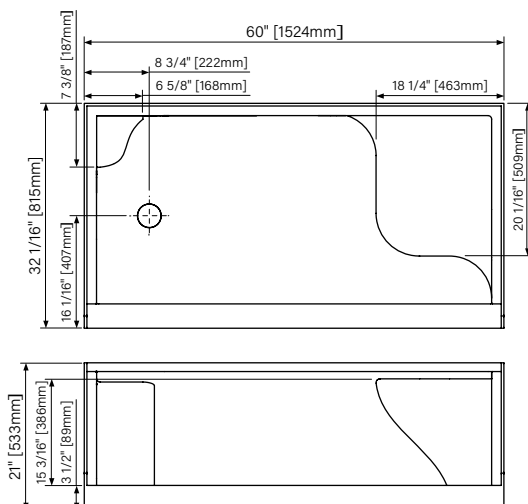

Gauche/Left