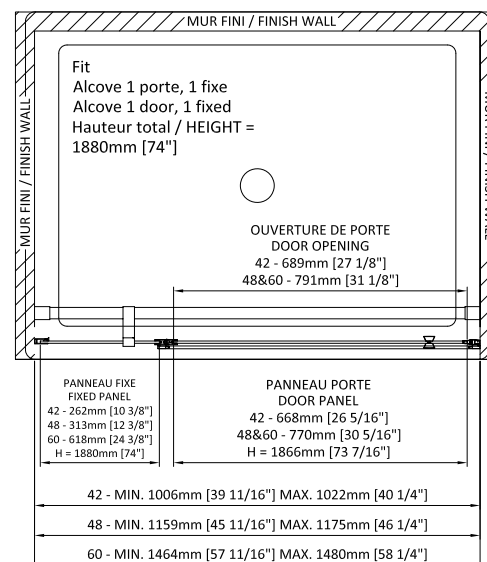

Portes et écrans de douche

Shower doors & screens

Fit

- 2= Chrome poli/Polished chrome
- 7= Noir mat/Matte black

Douche Shower	Couleur Color	Prix Price
Porte à pivot Pivot door		
42" DFT4200ASTA_1	● 2 ● 7	795$
48" DFT4800ASTA_1	● 2 ● 7	850$
60" DFT6000ASTA_1	● 2 ● 7	995$

- 2= Chrome poli/Polished chrome
- 7= Noir mat/Matte black

Douche Shower	Couleur Color	Prix Price
Panneau de retour Return panel		
32" DFT3200PSTX_1	● 2 ● 7	425$
36" DFT3600PSTX_1	● 2 ● 7	430$
42" DFT4200PSTX_1	● 2 ● 7	450$