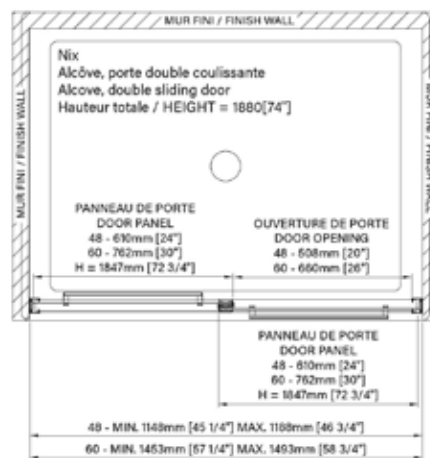

Portes et écrans de douche Shower doors & screens

Nix

6mm
1/14"

Zi tta
Clean

● 2= Chrome poli/Polished chrome

● 7= Noir mat/Matte black

Douche Shower	Couleur Color	Prix Price
Porte double coulissante Double slider door		
60" DNX6000ASTD_1	● 2 ● 7	1025 $