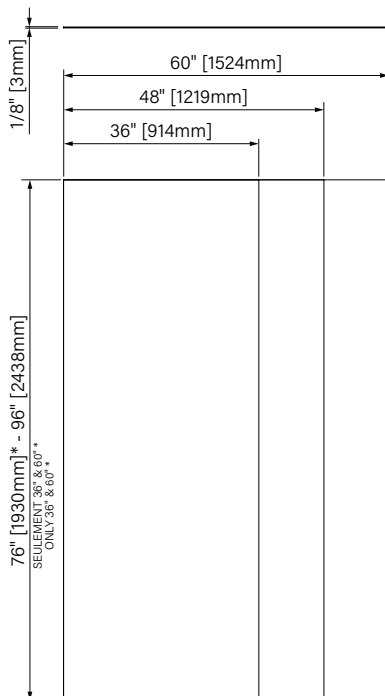

EN ALCÔVE / IN ALCOVE EN COIN / IN A CORNER SUR MUR / ON WALL

EXPRESSO 01

MURS DE DOUCHE EN ALUMINIUM/ALUMINUM SHOWER WALLS

MURS/WALLS

Produits/Products	Code	Hauteur/Height 76"	Hauteur/Height 96"
36"	M36__3A01ZM	500 \$	600 \$
48"	M48963A01ZM	-	800 \$
60"	M60__3A01ZM	800 \$	900 \$