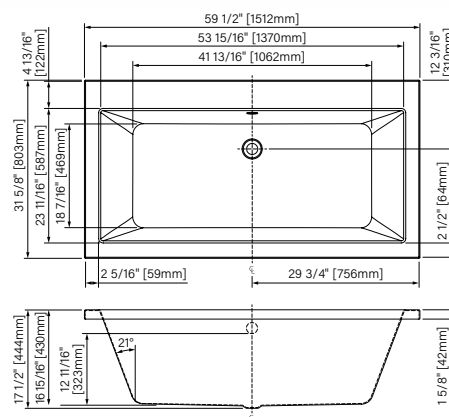

Baignoires podium

Drop-in bathtubs

Balla I

Sans bride de carrelage
Without tiling flange

Acrylique blanc lustré
Glossy white acrylic

Produits/Products	Code	Prix/Price
60" x 32"	ZOEMBL6032D1	730$

Accessoires/Accessories

Coussin/Pillow

Ovale/Oval	AB00027	90$
Rectangulaire/Rectangular	AB00017	90$

Drain & trop plein/Waste and overflow

Chrome/Chrome	ACC00004	100$
Nickel Brossé/Brushed nickel	ACC00005	100$