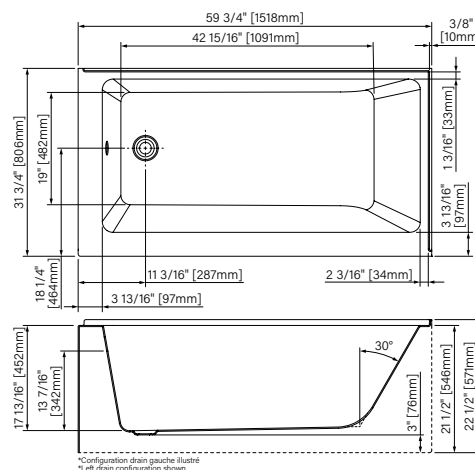

Lyvia II

Baignoire à jupe 1 pièce en coin
1 piece skirt bathtub in corner

Acrylique blanc lustré
Glossy white acrylic

R= Drain à droite/Drain on the right
L= Drain à gauche/Drain on the left

Produits/Products	Code	Prix/Price
32" - 59 3/4" x 31 3/4" x 22 1/2"	LV26032TA0_1	1895 $
Accessoires/Accessories		
Coussin/Pillow		
Ovale/Oval	AB00027	90 $
Rectangulaire/Rectangular	AB00017	90 $
Drain & trop plein/Waste and overflow		
Chrome/Chrome	ACC00004	100 $
Nickel Brossé/Brushed nickel	ACC00005	100 $

PRINTEMPS
2025
SPRING 2025