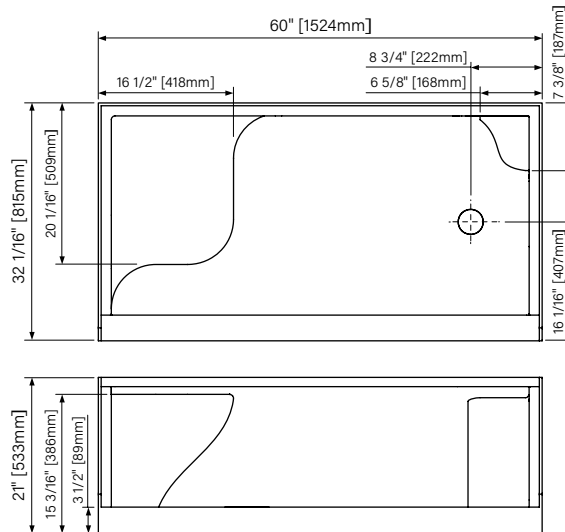

Droite/Right