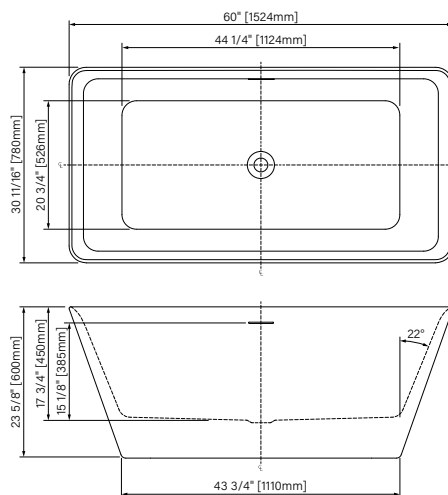

Palma

60" x 30 11/16" x 23 5/8"

Acrylique blanc lustré
Drain chrome inclus

Glossy white acrylic
Chrome drain included

Produits/Products	Code	Prix/Price
Bain seul/Bathtub only	TPL6031FA001	2395 $
*Bain quantité 10/bathtub quantity 10	TPL6031FA001-10	2395 $ ch./ea.
Accessoires/Accessories		
Coussin/Pillow		
Ovale/Oval	AB00027	90 $
Rectangulaire/Rectangular	AB00017	90 $
Drain		
Chrome/Chrome	ACC00008	45 $
Nickel Brossé/Brushed nickel	ACC00009	65 $
Or 24K/24k Gold	ACC00010	65 $
Noir mat/Matte black	ACC00011	65 $
Blanc lustré/Glossy white	ACC00016	65 $

*Bains disponibles sur palette, quantité de 10 sans boîte individuelle
*Bathtubs available on pallet, quantity of 10 without individual box