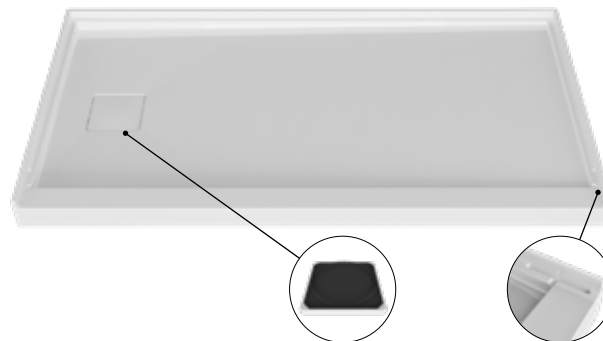

Bases de douche

Shower bases

Base de douche en alcôve, cache drain magnétique décentré
Alcove shower base, magnetic offset drain cover

Produits/Products	Code	Prix/Price
60" x 32" (L/R)	B6032NREA_1	795 $

Crépine intégrée
Integrated strainer

Anti-fuite
Anti-leak