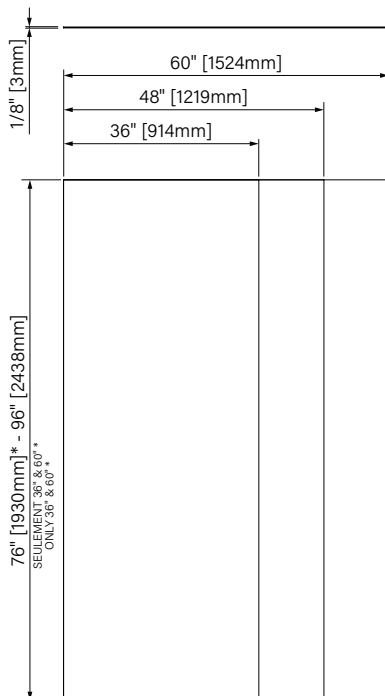

EXPRESSO 03

MURS DE DOUCHE EN ALUMINIUM/ALUMINUM SHOWER WALLS

MURS/WALLS

Produits/Products	Code	Hauteur/Height 76"	Hauteur/Height 96"
36"	M36__3A03ZM	500 $	600 $
48"	M48963A03ZM	-	800 $
60"	M60__3A03ZM	800 $	900 $

1. 2 Chrome
   4 Noir/Black
   5 Blanc/White

COIN EN « L » ET KIT DE FINITION/»L» CORNER AND FINISHING KIT

Produits/Products	Code	Prix/Price
1 coin en « L »/1 "L" corner	MU00__HACK0	0 $
2 coins en « L »/2 "L" corners	MU00__HCKK0	0 $
Kit de finition, 2 extrémités 2 ends finishing kit	MU00__HAEK_	95 $
Kit de finition, 1 coin et 2 extrémités 1 corner and 2 ends finishing kit	MU00__HKCK_	135 $
Kit de finition, 2 coins et 2 extrémités 2 corners and 2 ends finishing kit	MU00__HCKK_	175 $