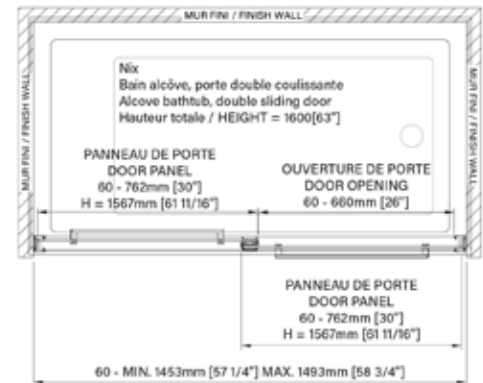

Portes et écrans de douche Shower doors & screens

Nix

● 2= Chrome poli/Polished chrome

Douche Shower	Couleur Color	Prix Price
Douche en coin carré porte coulissante Corner square shower sliding door		
36" DNX3636RCAD21	●	1095 $

Porte de bain Bathtub door

● 2= Chrome poli/Polished chrome

● 7= Noir mat/Matte black

Douche Shower	Couleur Color	Prix Price
Porte double coulissante Double slider door		
60" DNX6000BSTD_1	● ●	950 $