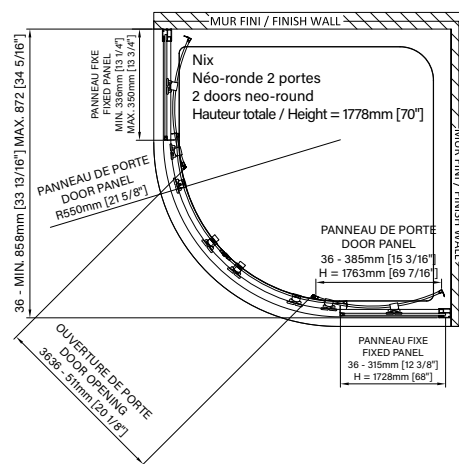

Chrome poli
Polished chrome

Portes et écrans de douche Shower doors & screens

Rody 2.0

Hauteur de 78 3/4"
Height of 78 3/4"

- 2= Chrome poli/Polished chrome
- 7= Noir mat/Matte black

Douche Shower	Prix Price	#Boîtes # Boxes	Composants Components	Contenu de la boîte Box content	Prix composants Components price
Porte à roulement Roller door					
48" DR24800ASTC_1	● 905\$	3	DG1448SD01	Porte/Door	240\$
			DG1448SF01	Verre fixe/Fixed glass	240\$
			DH1448SX_0	Quincaillerie/Hardware	425\$
60" DR26000ASTC_1	● 1025\$	3	DG1460SD01	Porte/Door	270\$
			DG1460SF01	Verre fixe/Fixed glass	270\$
			DH1460SX_0	Quincaillerie/Hardware	485\$