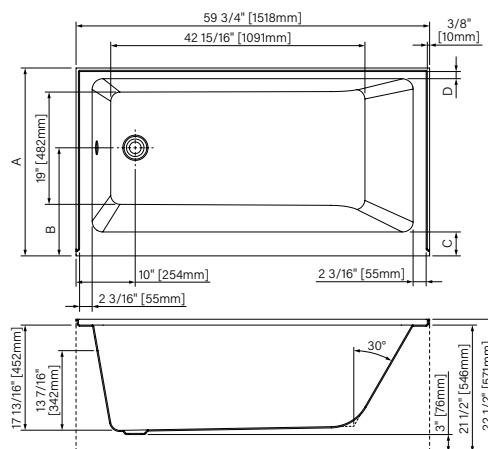

Baignoires à jupe 1 pièce

1 piece skirt bathtub

NOUVEAUTÉ
NEW

Baignoires à jupe
Skirt bathtubs

Lyvia I

Baignoire à jupe 1 pièce en alcôve
1 piece skirt bathtub in alcove

Acrylique blanc lustré
Glossy white acrylic

R= Drain à droite/Drain on the right
L= Drain à gauche/Drain on the left

Produits/Products	Code	Prix/Price
30" - 59 3/4" x 30" x 22 1/2"	LV16030TA0_1	975 $
32" - 59 3/4" x 31 3/4" x 22 1/2"	LV16032TA0_1	975 $
Accessoires/Accessories		
Coussin/Pillow		
Ovale/Oval	AB00027	90 $
Rectangulaire/Rectangular	AB00017	90 $
Drain & trop plein/Waste and overflow		
Chrome/Chrome	ACC00004	100 $
Nickel Brossé/Brushed nickel	ACC00005	100 $