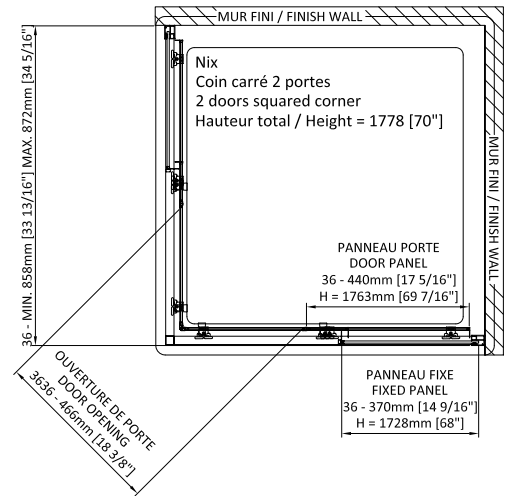

● 2= Chrome poli/Polished chrome

Douche Shower	Couleur Color	Prix Price
Douche en coin carré porte coulissante Corner square shower sliding door		
36" DNX3636RCAD21	●	1095 $