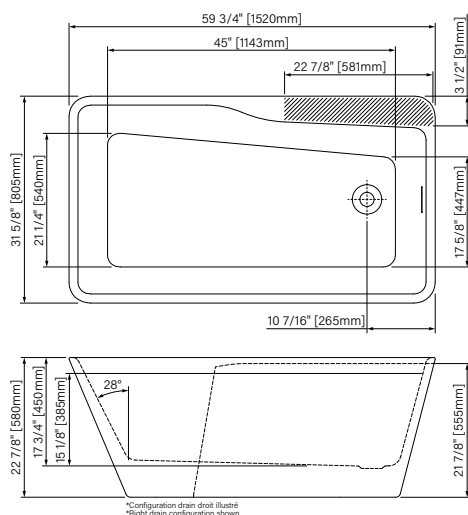

Zela+

59 3/4" x 31 5/8" x 21 1/4"

Avec tablier en acrylique
With acrylic cover

Acrylique blanc lustré
Drain chrome inclus

Glossy white acrylic
Chrome drain included

R= Drain à droite/Drain on the right
L= Drain à gauche/Drain on the left

Produits/Products	Code	Prix/Price
Bain seul/Bathtub only	TZL6032FAP_1	2695 $
Accessoires/Accessories		
Coussin/Pillow		
Ovale/Oval	AB00027	90 $
Rectangulaire/Rectangular	AB00017	90 $
Drain		
Chrome/Chrome	ACC00008	45 $
Nickel Brossé/Brushed nickel	ACC00009	65 $
Or 24K/24k Gold	ACC00010	65 $
Noir mat/Matte black	ACC00011	65 $
Blanc lustré/Glossy white	ACC00016	65 $