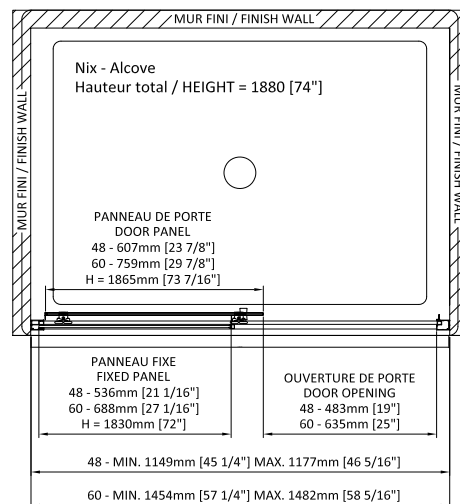

Chrome poli
Polished chrome

Noir mat
Matte black

Portes et écrans de douche

Shower doors & screens

Nix

● Chrome poli/Polished chrome

Douche Shower	Couleur Color	Prix Price
Porte coulissante Sliding door		
48" DNX4800ASTC21	●	850 \$
60" DNX6000ASTC21	●	995 \$