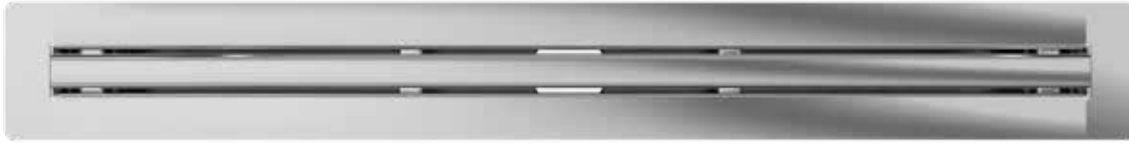

AD00050 | 40 \$

Plaque de connexion

Drain plate connection

AD00020 | 40 \$

Drains minimalistes

Minimalist drains

AD_ _01MIZB16

24"	200 \$
26"	225 \$
30"	265 \$
36"	295 \$
42"	325 \$
48"	375 \$
54"	405 \$
60"	430 \$
66"	455 \$