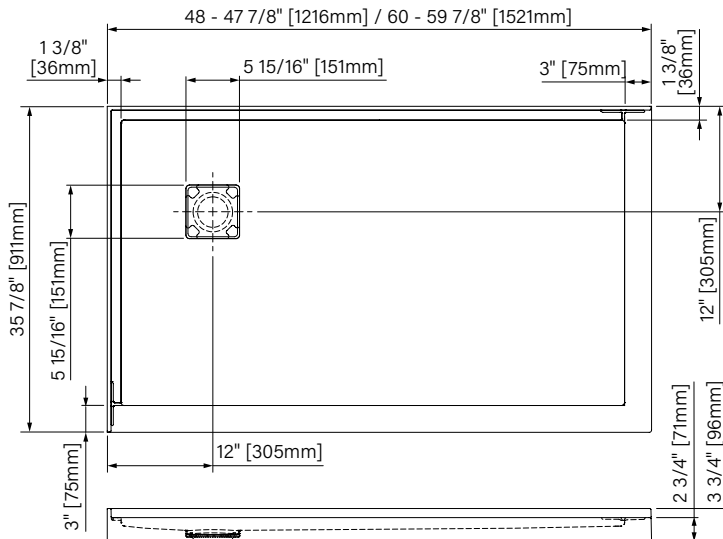

Bases de douche Shower bases

Base de douche en coin, cache drain magnétique en coin
Corner shower base, magnetic corner drain cover

NOUVEAUTÉ
NEW

Produits/Products	Code	Prix/Price
48" x 36" Drain à gauche/Drain on the left	B4836NRELL1	735 $
48" x 36" Drain à droite/Drain on the right	B4836NRERR1	735 $
60" x 36" Drain à gauche/Drain on the left	B6036NRELL1	815 $
60" x 36" Drain à droite/Drain on the right	B6036NRERR1	815 $