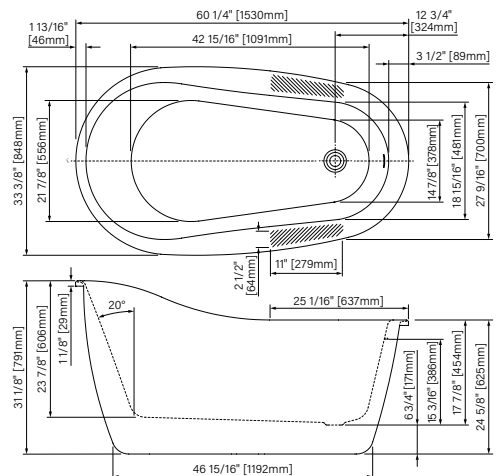

Produits/Products	Code	Prix/Price
Bain seul/Bathtub only	TL26033FA001	2495 $
Accessoires/Accessories		
Coussin/Pillow		
Ovale/Oval	AB00027	90 $
Rectangulaire/Rectangular	AB00017	90 $
Drain		
Chrome/Chrome	ACC00008	45 $
Nickel Brossé/Brushed nickel	ACC00009	65 $
Or 24K/24k Gold	ACC00010	65 $
Noir mat/Matte black	ACC00011	65 $
Blanc lustré/Glossy white	ACC00016	65 $