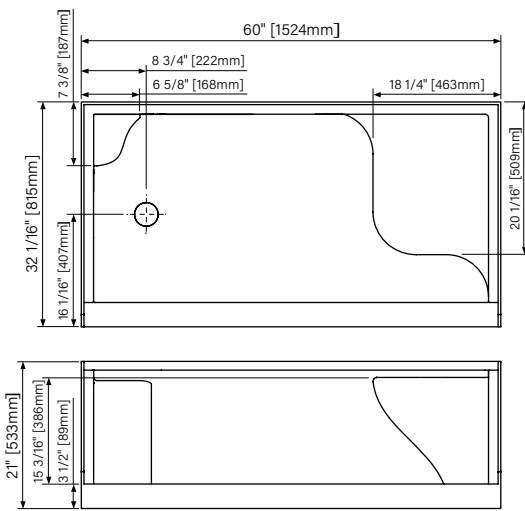

Drain à droite (R)
Drain on the right (R)

Drain à gauche (L)
Drain on the left (L)

Gauche/Left