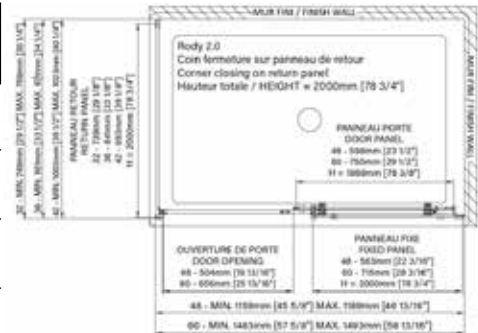

- 2= Chrome poli/Polished chrome
- 7= Noir mat/Matte black

Douche Shower	Prix Price	#Boîtes # Boxes	Composants Components	Contenu de la boîte Box content	Prix composants Components price
Panneau de retour Return panel					
32" DR23200PSTX_1	● 420$	2	DG1432RX01	Retour/Return	330$
			DH1401RX_0	Quincaillerie/Hardware	90$
36" DR23600PSTX_1	● 440$	2	DG1436RX01	Retour/Return	350$
			DH1401RX_0	Quincaillerie/Hardware	90$
42" DR24200PSTX_1	● 460$	2	DG1442RX01	Retour/Return	370$
			DH1401RX_0	Quincaillerie/Hardware	90$