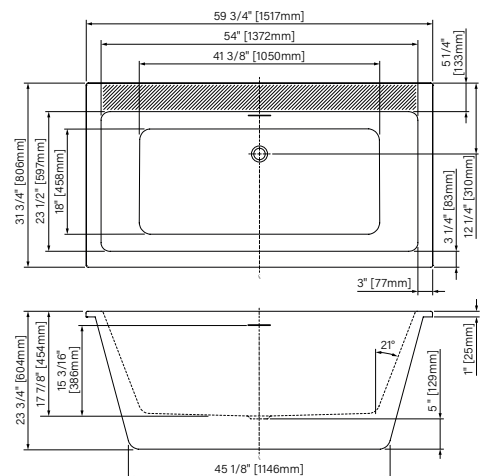

Volga 2.0

59 3/4" x 31 3/4" x 23 3/4"

Avec trop plein intégré
With integrated overflow

Acrylique blanc lustré
Baignoire deux pièces
Robinetterie sur plage possible
Drain chrome inclus

Glossy white acrylic
2 piece bathtub
Accommodates deck mount faucet
Chrome drain included

Produits/Products	Code	Prix/Price
Bain seul/Bathtub only	TV26032FA001	2495 $
Accessoires/Accessories		
Coussin/Pillow		
Ovale/Oval	AB00027	90 $
Rectangulaire/Rectangular	AB00017	90 $
Drain		
Chrome/Chrome	ACC00008	45 $
Nickel Brossé/Brushed nickel	ACC00009	65 $
Or 24K/24k Gold	ACC00010	65 $
Noir mat/Matte black	ACC00011	65 $
Blanc lustré/Glossy white	ACC00016	65 $