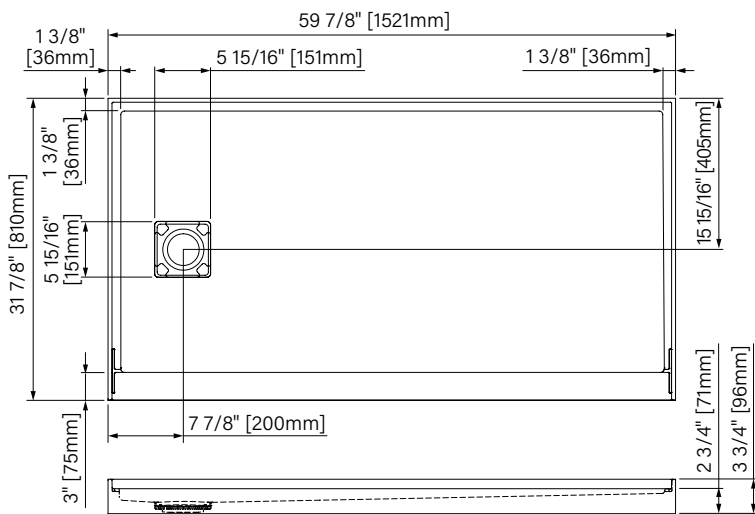

Bases de douche

Shower bases

Base de douche en alcôve, cache drain magnétique décentré
Alcove shower base, magnetic offset drain cover

Produits/Products	Code	Prix/Price
60" x 32" (L/R)	B6032NREA_1	795 $