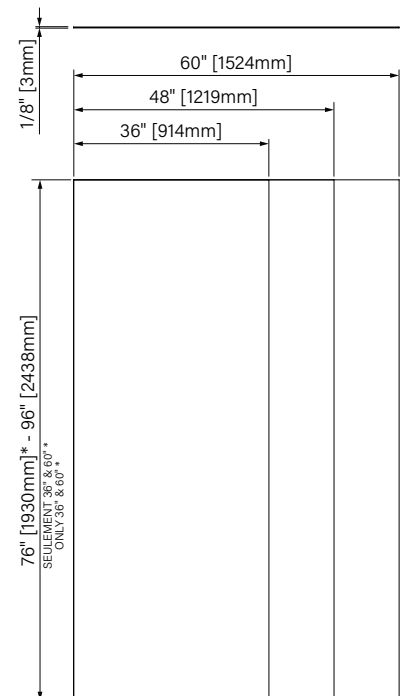

EXPRESSO 02

MURS DE DOUCHE EN ALUMINIUM/ALUMINUM SHOWER WALLS

Produits/Products	Code	Hauteur/Height 76"	Hauteur/Height 96"
36"	M36__3A02ZM	500\$	600\$
48"	M48963A02ZM	-	800\$
60"	M60__3A02ZM	800\$	900\$