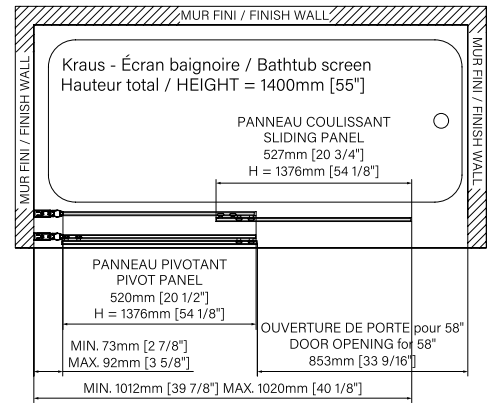

Écran de bain Bathtub screen

Kraus

- 2= Chrome poli/Polished chrome
- 7= Noir mat/Matte black

Douche Shower	Couleur Color	Prix Price
Écran de baignoire à pivot & coulissant Pivoting & sliding bathtub screen		
40" DKR4000ESTA_1	● 2	670$
	● 7	690$