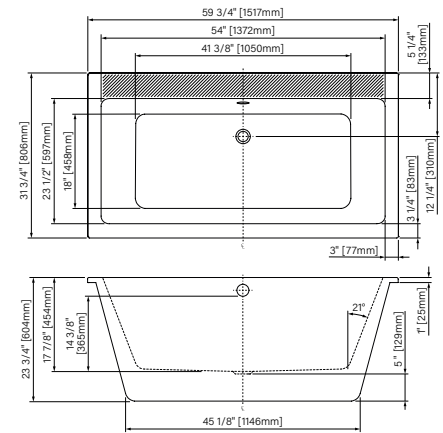

Baignoires autoportantes 2 pièces

2 pieces freestanding bathtubs

Volga

59 3/4" x 31 3/4" x 23 3/4"

Acrylique blanc lustré
Baignoire deux pièces
Robinetterie sur plage possible

Glossy white acrylic
2 pieces bathtub
Accommodates deck mount faucet

Produits/Products	Code	Prix/Price
Bain seul/Bathtub only	TVL6032FA001	2395 $
Accessoires/Accessories		
Coussin/Pillow		
Ovale/Oval	AB00027	90 $
Rectangulaire/Rectangular	AB00017	90 $
Drain & trop plein/Waste and overflow		
Chrome/Chrome	ACC00004	100 $
Nickel Brossé/Brushed nickel	ACC00005	100 $