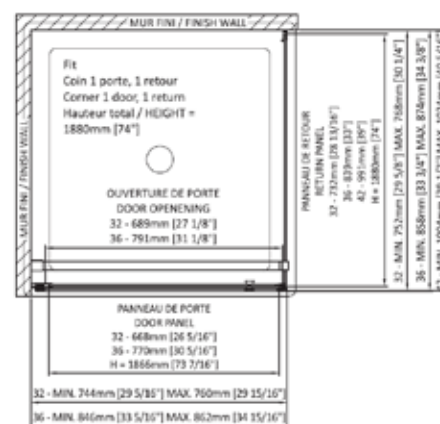

Portes et écrans de douche

Shower doors & screen

Fit

- 2= Chrome poli/Polished chrome
- 7= Noir mat/Matte black

Douche Shower	Couleur Color	Prix Price
Porte à pivot * Pivot door *		
32" DFT3200ASTA_1	● 2 ● 7	545 $
36" DFT3600ASTA_1	● 2 ● 7	795 $

- 2= Chrome poli/Polished chrome
- 7= Noir mat/Matte black

Douche Shower	Couleur Color	Prix Price
Douche en coin carré/Square corner shower** Porte à pivot et panneau de retour/Pivot door & return panel**		
32" DFT3232RCAB_1	● 2 ● 7	895 $
36" DFT3636RCAB_1	● 2 ● 7	995 $