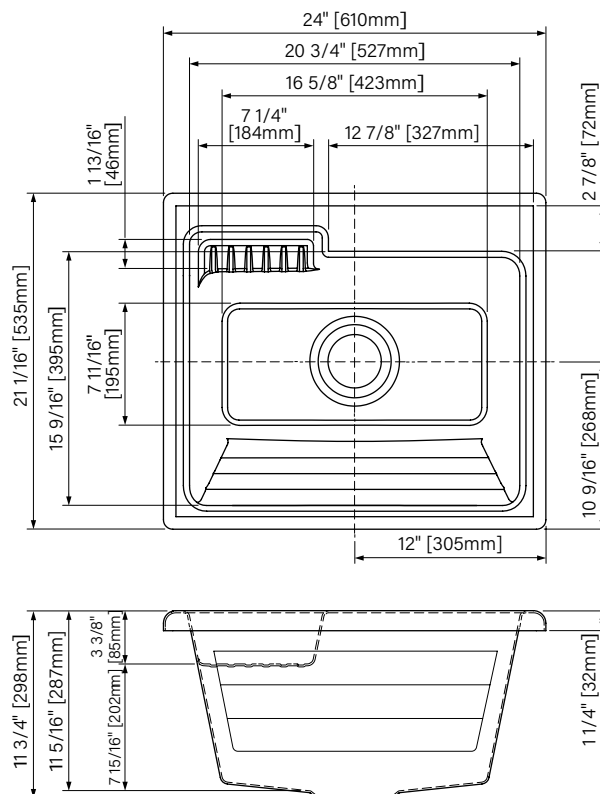

SE2421ARW

295 \$

Crépine non incluse
Strainer not included

Niches

EN INOX/IN STAINLESS STEEL

Produits/Products		Code	Prix/Price
Niche 6" x 12" x 3 3/4"	Brossé/Brushed	ANR06120404	175 \$
Niche 12" x 12" x 3 3/4"	Brossé/Brushed	ANR12120404	230 \$
	Noir mat/Matte black	ANR12120407	250 \$
Niche 16" x 12" x 3 3/4"	Brossé/Brushed	ANR16120404	265 \$
Niche 12" x 24" x 3 3/4"	Brossé/Brushed	ANR12240404	345 \$
	Noir mat/Matte black	ANR12240407	365 \$
Niche 48" x 12" x 3 3/4"	Brossé/Brushed	ANR48120404	580 \$
Niche 24" x 12" x 3 3/4"	Brossé/Brushed	ANR24120414	415 \$
	Noir mat/Matte black	ANR24120417	435 \$
Niche 36" x 8" x 3 3/4"	Brossé/Brushed	ANR36080424	470 \$