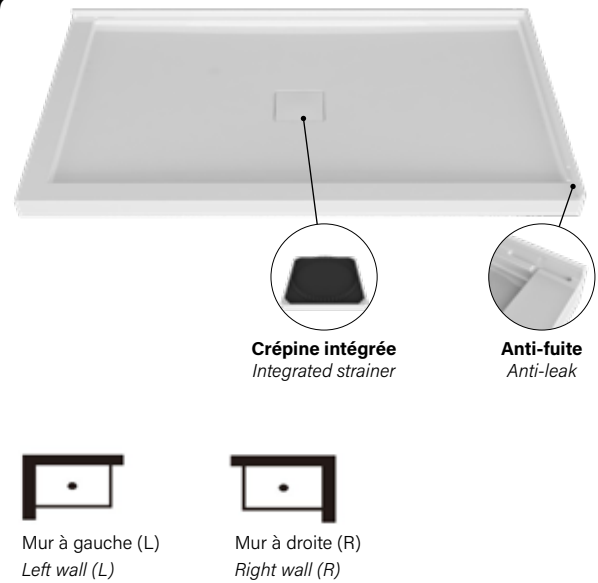

Bases de douche Shower bases

Base de douche en coin, cache drain magnétique central
Corner shower base, magnetic central drain cover

Produits/Products	Code	Prix/Price
32" x 32"	B3232NCOCC1	575 $
36" x 36"	B3636NCOCC1	665 $
42" x 36"	B4236NRE_C1	685 $
42" x 42"	B4242NCOCC1	735 $
48" x 32"	B4832NRE_C1	695 $
48" x 36"	B4836NRE_C1	735 $
48" x 42"	B4842NRE_C1	775 $
54" x 36"	B5436NRE_C1	795 $
60" x 32"	B6032NRE_C1	795 $
60" x 36"	B6036NRE_C1	815 $
60" x 42"	B6042NRE_C1	895 $
72" x 36"	B7236NRE_C1	950 $