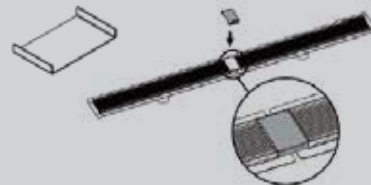

AD00050 | 40 \$

Plaque de connexion

Drain plate connection

AD00020 | 40 \$

Drains minimalistes

Minimalist drains

AD_ _01MIZB16

24"	200 \$
26"	225 \$
30"	265 \$
36"	295 \$
42"	325 \$
48"	375 \$
54"	405 \$
60"	430 \$
66"	455 \$