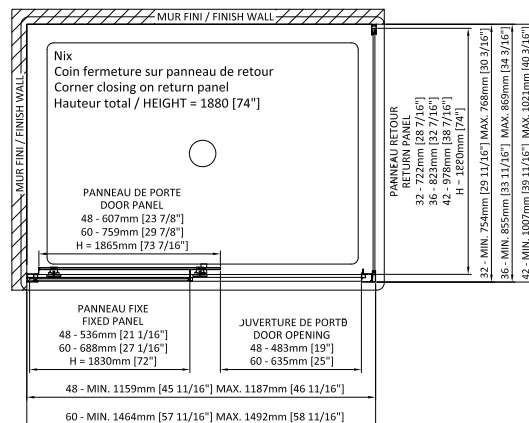

● Chrome poli/Polished chrome

Douche Shower	Couleur Color	Prix Price
Panneau de retour Return Panel		
32" DNX3200PSTX21	●	410 $
36" DNX3600PSTX21	●	425 $
42" DNX4200PSTX21	●	450 $