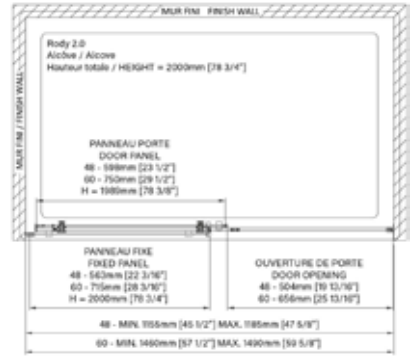

Chrome poli
Polished chrome

Portes et écrans de douche Shower doors & screens

Rody 2.0

Hauteur de 78 3/4"
Height of 78 3/4"

- 2= Chrome poli/Polished chrome
- 7= Noir mat/Matte black

Douche Shower	Prix Price	#Boîtes # Boxes	Composants Components	Contenu de la boîte Box content	Prix composants Components price
Porte à roulement Roller door					
48" DR24800ASTC_1	● 905\$	3	DG1448SD01	Porte/Door	240\$
			DG1448SF01	Verre fixe/Fixed glass	240\$
			DH1448SX_0	Quincaillerie/Hardware	425\$
60" DR26000ASTC_1	● 1025\$	3	DG1460SD01	Porte/Door	270\$
			DG1460SF01	Verre fixe/Fixed glass	270\$
			DH1460SX_0	Quincaillerie/Hardware	485\$