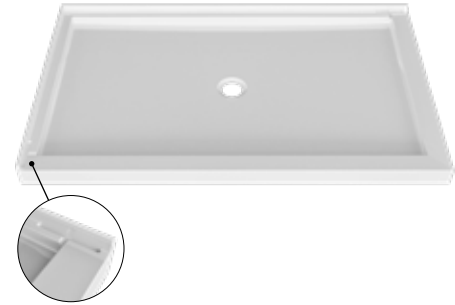

Drain à droite (R)
Drain on the right (R)

Drain à gauche (L)
Drain on the left (L)

Bases de douche Shower bases

Base de douche en coin, drain central
Corner shower base, central drain

Base de douche/Shower base	Code	Prix/Price
<i>Carré/Square</i>		
32" x 32"	B3232LCOCC1	555\$
36" x 36"	B3636LCOCC1	650\$
42" x 42"	B4242LCOCC1	715\$
<i>Rectangulaire/Rectangular</i>		
42" x 36"	B4236LRE_C1	665\$
48" x 32"	B4832LRE_C1	685\$
48" x 36"	B4836LRE_C1	715\$
48" x 42"	B4842LRE_C1	745\$
60" x 32"	B6032LRE_C1	745\$
60" x 36"	B6036LRE_C1	795\$
60" x 42"	B6042LRE_C1	825\$