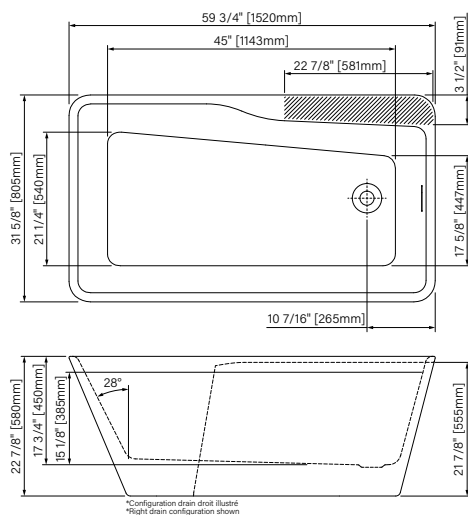

Baignoires autoportantes 1 pièce avec plage pour robinetterie 1 piece freestanding bathtubs with deck mount

Zela

59 3/4" x 31 5/8" x 21 1/4"

Acrylique blanc lustré
Drain chrome inclus

Glossy white acrylic
Chrome drain included

R= Drain à droite/Drain on the right
L= Drain à gauche/Drain on the left

Produits/Products	Code	Prix/Price
Bain seul/Bathtub only	TZL6032FA_01	2395 $
*Bain quantité 10/bathtub quantity 10	TZL6032FA_01-10	2395 $ ch./ea.
Accessoires/Accessories		
Coussin/Pillow		
Ovale/Oval	AB00027	90 $
Rectangulaire/Rectangular	AB00017	90 $
Drain		
Chrome/Chrome	ACC00008	45 $
Nickel Brossé/Brushed nickel	ACC00009	65 $
Or 24K/24k Gold	ACC00010	65 $
Noir mat/Matte black	ACC00011	65 $
Blanc lustré/Glossy white	ACC00016	65 $

*Bains disponibles sur palette, quantité de 10 sans boîte individuelle

*Bathtubs available on pallet, quantity of 10 without individual box