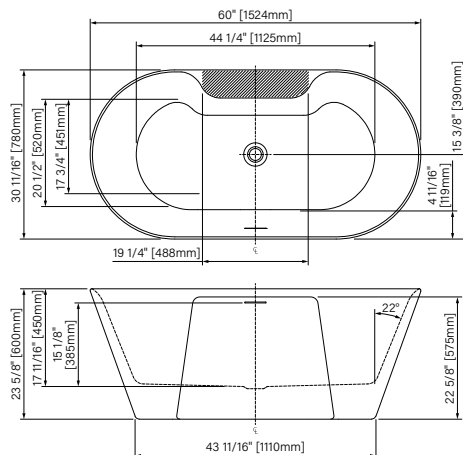

Baignoires autoportantes 1 pièce avec plage pour robinetterie 1 piece freestanding bathtubs with deck mount

Tecno

60" X 30 11/16" X 23 5/8"

Acrylique blanc lustré
Drain chrome inclus

Glossy white acrylic
Chrome drain included

Produits/Products	Code	Prix/Price
Bain seul/Bathtub only	TTC6032FA001	2395$
*Bain quantité 10/Bathtub quantity 10	TTC6032FA001-10	2395$ ch./ea.
Accessoires/Accessories		
Coussin/Pillow		
Ovale/Oval	AB00027	90$
Rectangulaire/Rectangular	AB00017	90$
Drain		
Chrome/Chrome	ACC00008	45$
Nickel Brossé/Brushed nickel	ACC00009	65$
Or 24K/24k Gold	ACC00010	65$
Noir mat/Matte black	ACC00011	65$
Blanc lustré/Glossy white	ACC00016	65$

*Bains disponibles sur palette, quantité de 10 sans boîte individuelle
*Bathtubs available on pallet, quantity of 10 without individual box