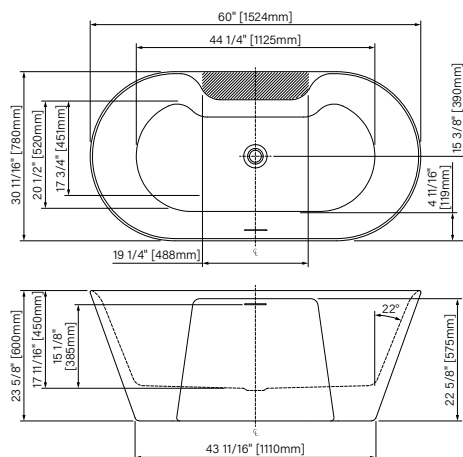

Tecno+

60" X 30 11/16" X 23 5/8"

Avec tablier en acrylique
With acrylic cover

Acrylique blanc lustré
Drain chrome inclus

Glossy white acrylic
Chrome drain included

Produits/Products	Code	Prix/Price
Bain seul/Bathtub only	TTC6032FAP01	2695$
Accessoires/Accessories		
Coussin/Pillow		
Ovale/Oval	AB00027	90$
Rectangulaire/Rectangular	AB00017	90$
Drain		
Chrome/Chrome	ACC00008	45$
Nickel Brossé/Brushed nickel	ACC00009	65$
Or 24K/24k Gold	ACC00010	65$
Noir mat/Matte black	ACC00011	65$
Blanc lustré/Glossy white	ACC00016	65$