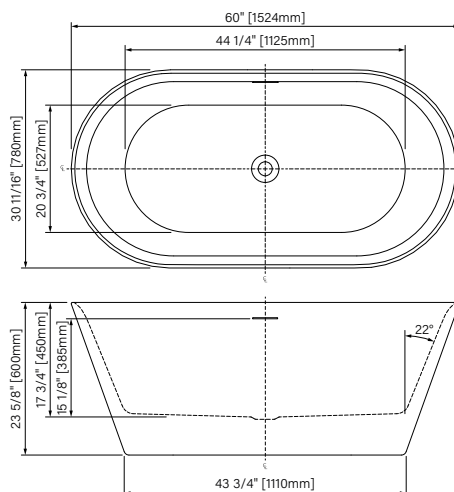

Baignoires autoportantes 1 pièce

1 piece freestanding bathtub

Kalka

60" x 30 11/16" x 23 5/8"

Acrylique blanc lustré
Drain chrome inclus

Glossy white acrylic
Chrome drain included

Produits/Products	Code	Prix/Price
Bain seul/Bathtub only	TKL6031FA001	2395 $
*Bain quantité 10/bathtub quantity 10	TKL6031FA001-10	2395 $ ch./ea.
Accessoires/Accessories		
Coussin/Pillow		
Ovale/Oval	AB00027	90 $
Rectangulaire/Rectangular	AB00017	90 $
Drain		
Chrome/Chrome	ACC00008	45 $
Nickel Brossé/Brushed nickel	ACC00009	65 $
Or 24K/24k Gold	ACC00010	65 $
Noir mat/Matte black	ACC00011	65 $
Blanc lustré/Glossy white	ACC00016	65 $

*Bains disponibles sur palette, quantité de 10 sans boîte individuelle
*Bathtubs available on pallet, quantity of 10 without individual box