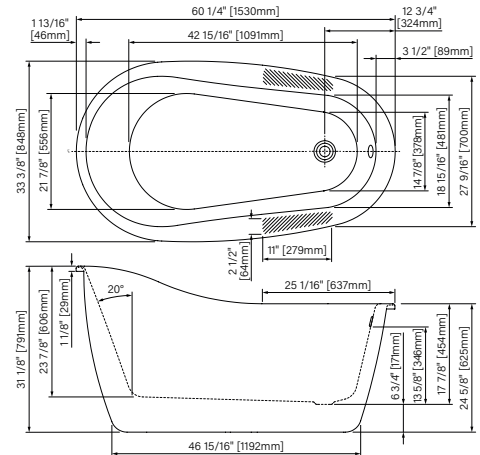

Lario

60 1/4" x 33 3/8" x 31 1/8"

Acrylique blanc lustré
Baignoire deux pièces
Robinetterie sur plage possible

Glossy white acrylic
2 pieces bathtub
Accomdates deck mount faucet

Produits/Products	Code	Prix/Price
Bain seul/Bathtub only	TLR6033FA001	2395 \$
Accessoires/Accessories		
Coussin/Pillow		
Ovale/Oval	AB00027	90 \$
Rectangulaire/Rectangular	AB00017	90 \$
Drain & trop plein/Waste and overflow		
Chrome/Chrome	ACC00004	100 \$
Nickel Brossé/Brushed nickel	ACC00005	100 \$