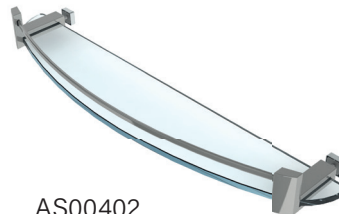

AS00402

*Valide jusqu'à épuisement des stocks. Valide à l'achat d'un panneau de retour spécialement conçu pour les tablettes. Ne peut être jumelé à aucune autre promotion. Valide sur les prix réguliers seulement.

Pour commander,
écrivez-nous à info@zittagroup.com

81 Théodore-Viau, Terrebonne, QC, J6Y 0J8
1 855-492-4242 | 450-704-2323 | zitta.ca