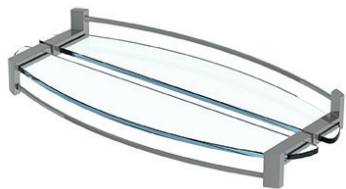

Pour commander,
écrivez-nous à info@zittagroup.com

81 Théodore-Viau, Terrebonne, QC, J6Y 0J8
1 855-492-4242 | 450-704-2323 | zitta.ca

GRATUIT!

RECEVEZ **GRATUITEMENT** LA TABLETTE

à l'achat du panneau de retour pour tablette,
d'une valeur allant jusqu'à **265,00 \$**.*