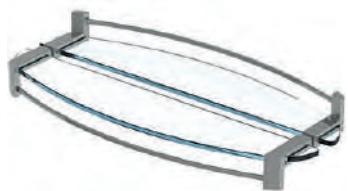

GRATUIT!

RECEVEZ **GRATUITEMENT** LA TABLETTE

à l'achat du panneau de retour pour tablette,
d'une valeur allant jusqu'à **265,00 $**.*

AS00412

OU