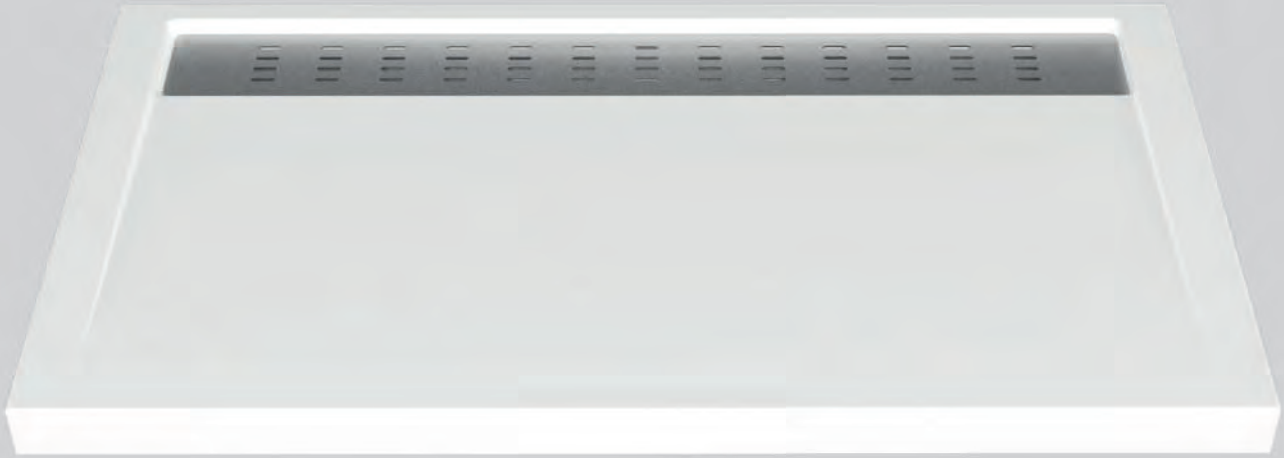

Offres du
**VENDREDI
FOU**

10%
DE RABAIS
SUR NOS PRIX
LIQUIDATION

Pour toutes les commandes passées entre le jeudi 27 novembre et le mardi 2 décembre à 17h.

LIQUIDATION

Stock limité. Liquidation en vigueur jusqu'à épuisement des stocks. Le prix est sujet à changement sans préavis, à la discrétion du Groupe Zitta.

**BASE
POUR DRAIN
LINÉAIRE**

CODE	DESCRIPTION	PRIX RÉGULIER	PRIX LIQUIDATION
B4832AREC1	Base pour drain linéaire 48" x 32"	1-065,00$ ch.	200,00$ ch.
B4842AREC1	Base pour drain linéaire 48" x 42"	1-150,00$ ch.	200,00$ ch.
B6032AREC1	Base pour drain linéaire 60" x 32"	1-200,00$ ch.	200,00$ ch.

Pour commander,
écrivez-nous à info@zittagroup.com

81 Théodore-Viau, Terrebonne, QC, J6Y 0J8
1 855-492-4242 | 450-704-2323 | zitta.ca