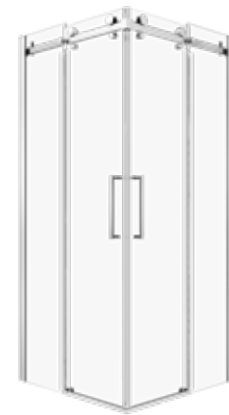

Bellini 2.0

Porte de douche à roulement/Rolling shower door
Ouverture en coin/Corner opening
Verre clair/Clear glass

1. **2** Chrome poli/Polished chrome   **7** Noir mat/Matte black

Produits Products	Prix Price	#Boîtes # Boxes	Composants Components	Contenu de la boîte Box content	Prix composants Component prices
Porte/Door					
36" x 36" DB23636NCAD_1		3	DG0236CD01	Porte/Door x2	140 $
	1 400 $		DG0236CF01	Verre fixe/Fixed glass x2	140 $
	1 460 $		DH0236CX_0	Quincaillerie/Hardware x2	420 $
					450 $
42" x 36" DB24236NRED_1		3	DG0236CD01	Porte/Door	140 $
	1 500 $		DG0236CF01	Verre fixe/Fixed glass	140 $
	1 560 $		DH0236CX_0	Quincaillerie/Hardware	420 $
					450 $
			DG0242CD01	Porte/Door	165 $
			DG0242CF01	Verre fixe/Fixed glass	165 $
			DH0242CX_0	Quincaillerie/Hardware	470 $
					500 $
42" x 42" DB24242NCAD_1		3	DG0242CD01	Porte/Door x2	165 $
	1 600 $		DG0242CF01	Verre fixe/Fixed glass x2	165 $
	1 660 $		DH0242CX_0	Quincaillerie/Hardware x2	470 $
					500 $

Pour les dimensions 36" x 36" et 42" x 42", commandez deux fois chaque composant.
For sizes 36" x 36" and 42" x 42", order each component twice.

OPTIONS	Prix/Price
Roulement et insert de poignées Rollers, caps and handle insert OPTD0200_	
	125 $
	135 $
	145 $

12 combinaisons de couleurs possibles!
12 possible color combinations!

Bellini 2.0

Porte de bain à roulement/Rolling bathtub door
Alcôve/Alcove
Verre clair/Verre clair

1. **1** Blanc mat/Matte white   **2** Chrome poli/Polished chrome
   4 Nickel brossé/Brushed nickel   **7** Noir mat/Matte black

Produits Products	Prix Price	#Boîtes # Boxes	Composants Components	Contenu de la boîte Box content	Prix composants Component prices
Porte/door					
60" DB26000BSTC_1		3	DG0260BD01	Porte/Door	315 $
	1 245 $		DG0260BF01	Verre fixe/Fixed glass	315 $
	1 295 $		DH0260BX_0	Quincaillerie/Hardware	615 $
					665 $