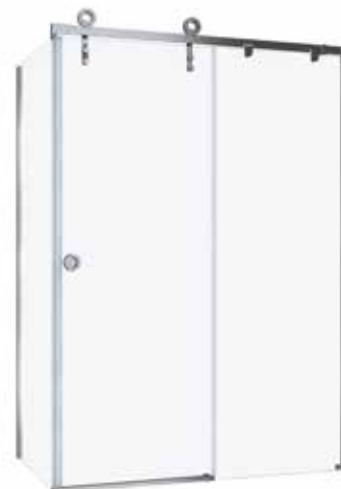

Tron

Porte de douche à roulement/Rolling shower door
En coin/In a corner
Verre clair/Clear glass

Produits/Products	Code	Prix/Price
Porte/Door		
48"	● DTO4800ASTC61	1 695 $
60"	● DTO6000ASTC61	1 895 $
Retour/Return		
32"	● DTO3200PSTX61	550 $
36"	● DTO3600PSTX61	600 $
42"	● DTO4200PSTX61	650 $

Produits/Products	Code	Prix/Price
Unité de rangement en coin/Corner storage unit		
Hauteur de 80 3/4" Height of 80 3/4"	● ACC00570	795 $