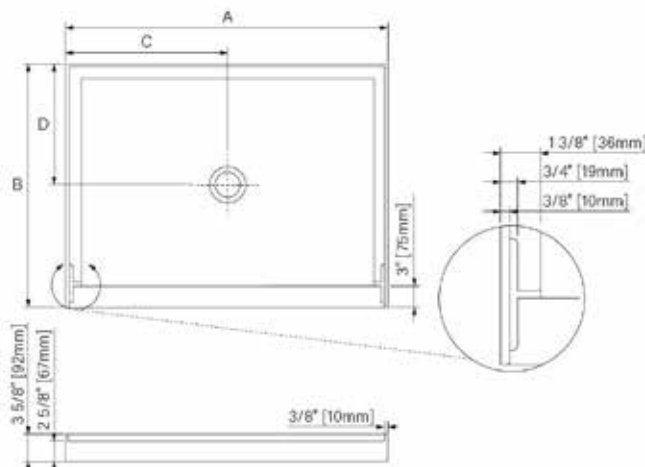

3232	3636	4242	4236	4832	4836	4842	6032	6036	6042
A	31 7/8" 810mm	35 7/8" 911mm	41 7/8" 1064mm	41 7/8" 1064mm	47 7/8" 1216mm	47 7/8" 1216mm	47 7/8" 1216mm	59 7/8" 1521mm	59 7/8" 1521mm	59 7/8" 1521mm
B	31 7/8" 810mm	35 7/8" 911mm	41 7/8" 1064mm	35 7/8" 911mm	31 7/8" 810mm	35 7/8" 911mm	41 7/8" 1064mm	31 7/8" 810mm	35 7/8" 911mm	41 7/8" 1064mm
C	15 15/16" 405mm	17 15/16" 456mm	20 15/16" 532mm	20 15/16" 532mm	23 15/16" 608mm	23 15/16" 532mm	23 15/16" 608mm	29 15/16" 760mm	29 15/16" 760mm	29 15/16" 760mm
D	15 15/16" 405mm	17 15/16" 456mm	20 15/16" 456mm	17 15/16" 456mm	15 15/16" 405mm	17 15/16" 456mm	20 15/16" 532mm	15 15/16" 405mm	17 15/16" 456mm	20 15/16" 532mm

Dimensions variables
Variable dimensions