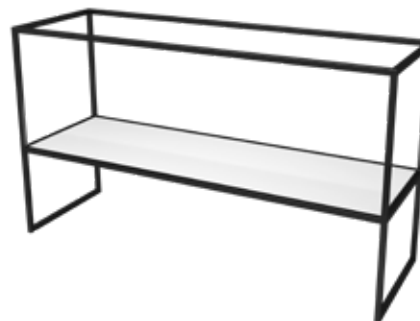

Support pour lavabo au sol/Floor sink support

Fini noir acier/Black steel finish

Produits/Products	Code	Prix/Price
27 9/16" x 17 11/16" x 28 9/16"	CSP2818MR0NA	695 $
36" x 19 11/16" x 28 9/16"	CSP3620MR0NA	795 $
48" x 19 11/16" x 28 9/16"	CSP4820MR0NA	895 $
60" x 19 11/16" x 28 9/16"	CSP6020MR0NA	995 $