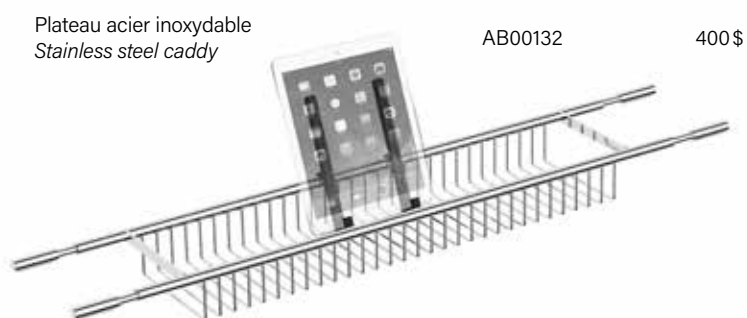

Accessoires Accessories

Baignoire/bathtub

Produits/Products	Code	Prix/Price
Drain & trop plein/Waste and overflow		
Chrome	ACC00004	100 $
Nickel brossé/Brushed nickel	ACC00005	100 $
Drains		
Chrome	ACC00008	45 $
Nickel brossé/Brushed nickel	ACC00009	65 $
Or 24K/24k Gold	ACC00010	65 $
Noir mat/Matte black	ACC00011	65 $
Blanc lustré/Glossy white	ACC00016	65 $
Blanc mat/Matte white	ACC00017	65 $
Coussin rectangulaire Rectangular pillow	AB00017	90 $
Coussin ovale Oval pillow	AB00027	90 $
Kit d'installation pour bain autoportant Installation kit for freestanding bathtub	AB00045	265 $