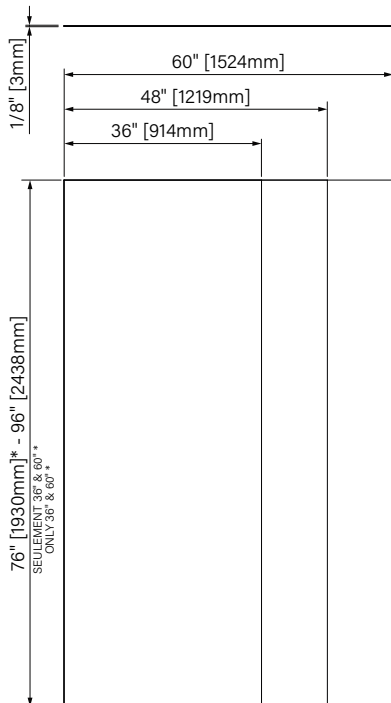

MURS/WALLS

Produits/Products	Code	Hauteur/Height 76"	Hauteur/Height 96"
36"	M36_3A01ZM	500 $	600 $
48"	M48963A01ZM	-	800 $
60"	M60_3A01ZM	800 $	900 $

2

Chrome

4

Noir/Black

5

Blanc/White

COIN EN «L» ET KIT DE FINITION/"L" CORNER AND FINISHING KIT

Produits/Products	Code	Prix/Price
1 coin en «L»/1 "L" corner	MU00_HACK0	0 $
2 coins en «L»/2 "L" corners	MU00_HCCK0	0 $
Kit de finition, 2 extrémités 2 ends finishing kit	MU00_HAEK_	95 $
Kit de finition, 1 coin et 2 extrémités 1 corner and 2 ends finishing kit	MU00_HKCK_	135 $
Kit de finition, 2 coins et 2 extrémités 2 corners and 2 ends finishing kit	MU00_HCCK_	175 $

Les dimensions, informations techniques et prix sont sujet à changement sans préavis
Dimensions, technical information and prices are subject to change without notice.

Zitta.ca

CAD - LDPZMAJ-082025-1

103