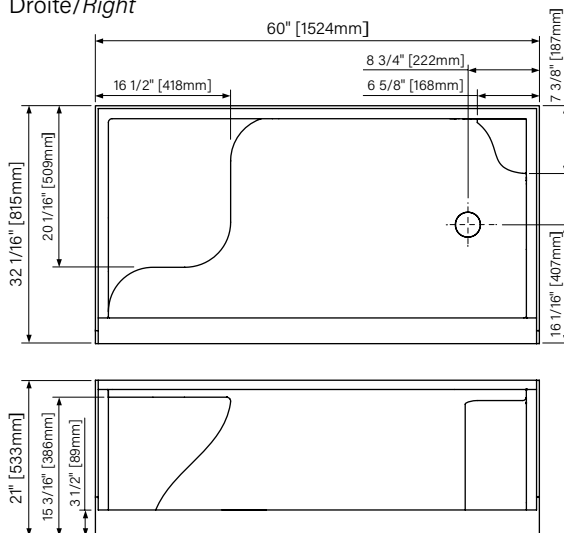

Droite/Right