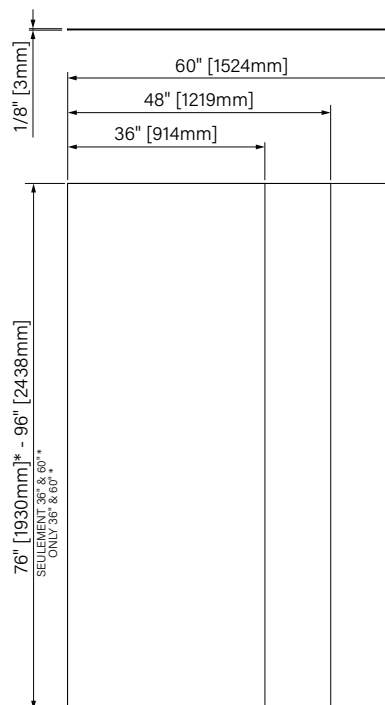

Zitta.ca

CAD - LDPZMAJ-082025-1

103

EXPRESSO 02

MURS DE DOUCHE EN ALUMINIUM/ALUMINUM SHOWER WALLS

NOUVEAUTÉ
NEW

Produits/Products	Code	Hauteur/Height 76"	Hauteur/Height 96"
36"	M36_ _3A02ZM	500 \$	600 \$
48"	M48963A02ZM	-	800 \$
60"	M60_ _3A02ZM	800 \$	900 \$