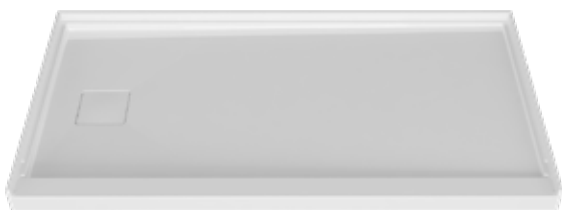

Bases de douche en acrylique Acrylic shower bases

Drain décentré/Offset drain

Cache drain magnétique/Magnetic drain cover
Crépine intégrée/Integrated strainer

Anti-fuite/Anti-leak