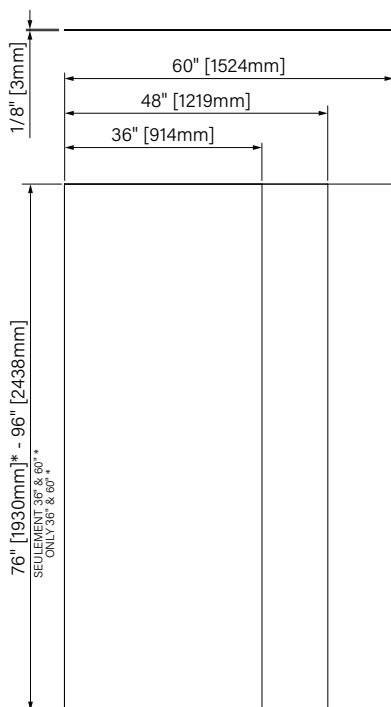

MURS/WALLS

Produits/Products	Code	Hauteur/Height 76"	Hauteur/Height 96"
36"	M36_3A03ZM	500 $	600 $
48"	M48963A03ZM	-	800 $
60"	M60_3A03ZM	800 $	900 $

2 Chrome

4 Noir/Black

5 Blanc/White

COIN EN «L» ET KIT DE FINITION/"L" CORNER AND FINISHING KIT

Produits/Products	Code	Prix/Price
1 coin en «L»/1 "L" corner	MU00_HACK0	0 $
2 coins en «L»/2 "L" corners	MU00_HCCK0	0 $
Kit de finition, 2 extrémités 2 ends finishing kit	MU00_HAEK_	95 $
Kit de finition, 1 coin et 2 extrémités 1 corner and 2 ends finishing kit	MU00_HKCK_	135 $
Kit de finition, 2 coins et 2 extrémités 2 corners and 2 ends finishing kit	MU00_HCCK_	175 $

Les dimensions, informations techniques et prix sont sujet à changement sans préavis
Dimensions, technical information and prices are subject to change without notice.

Zitta.ca
CAD - LDPZMAJ-082025-1