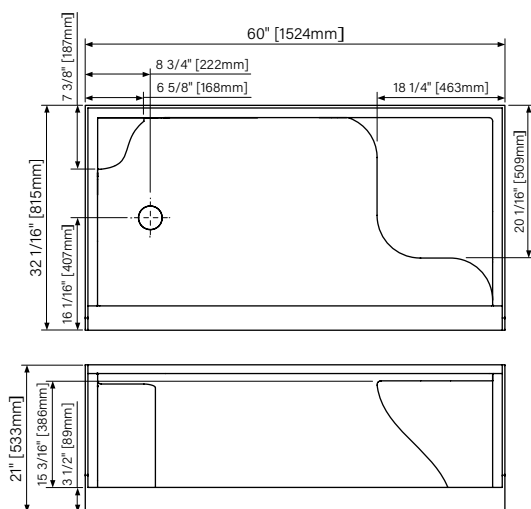

Gauche/Left