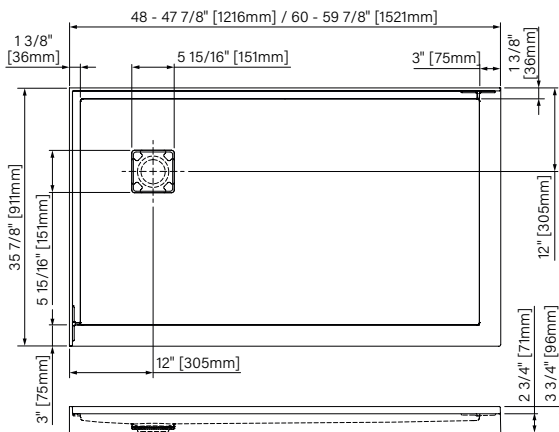

Bases de douche en acrylique Acrylic shower bases

Drain en coin/Corner drain

Cache drain magnétique/Magnetic drain cover
Crépine intégrée/Integrated strainer

BLANC LUSTRÉ/GLOSSY WHITE

Produits/Products	Code	Prix/Price
36" x 36"	B3636NRECC1	665$
48" x 36"	B4836NRELL1	735$
60" x 36"	B6036NRELL1	815$

BLANC LUSTRÉ/GLOSSY WHITE

Produits/Products	Code	Prix/Price
36" x 36"	B3636NRECC1	665$
48" x 36"	B4836NRERR1	735$
60" x 36"	B6036NRERR1	815$