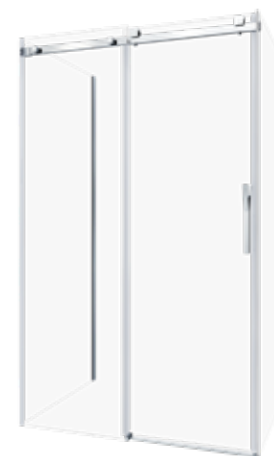

Minia

Porte de douche à roulement/Rolling shower door
Sur mur/On wall
Verre clair/Clear glass

2 Chrome poli/Polished chrome **7** Noir mat/Matte black

Produits Products	Prix Price	#Boîtes # Boxes	Composants Components	Contenu de la boîte Box content	Prix composants Component prices
Porte/Door					
48" DMN4800WSTC_1		3	DG1148SD01	Porte/Door	310$
	1 125$		DG1148SF01	Verre fixe/Fixed glass	310$
	1 175$		DH1248SW_0	Quincaillerie/Hardware	505$
					555$
54" DMN5400WSTC_1		3	DG1154SD01	Porte/Door	320$
	1 165$		DG1154SF01	Verre fixe/Fixed glass	320$
	1 215$		DH1254SW_0	Quincaillerie/Hardware	525$
					575$
60" DMN6000WSTC_1		3	DG1160SD01	Porte/Door	330$
	1 245$		DG1160SF01	Verre fixe/Fixed glass	330$
	1 295$		DH1260SW_0	Quincaillerie/Hardware	585$
					635$
Retour/Return					
32" DMN3200PSTX_1		2	DG1132RX01	Retour/Return	305$
	435$		DH1101RX_0	Quincaillerie/Hardware	130$
	450$				145$
36" DMN3600PSTX_1		2	DG1136RX01	Retour/Return	330$
	460$		DH1101RX_0	Quincaillerie/Hardware	130$
	475$				145$
42" DMN4200PSTX_1		2	DG1142RX01	Retour/Return	345$
	475$		DH1101RX_0	Quincaillerie/Hardware	130$
	490$				145$

Pour installation murale,
commandez deux
panneaux de retour.
For wall installation
order 2 return panels.

OPTIONS	Prix/Price
Unité de rangement en coin Corner storage unit	
ACC00370	795$