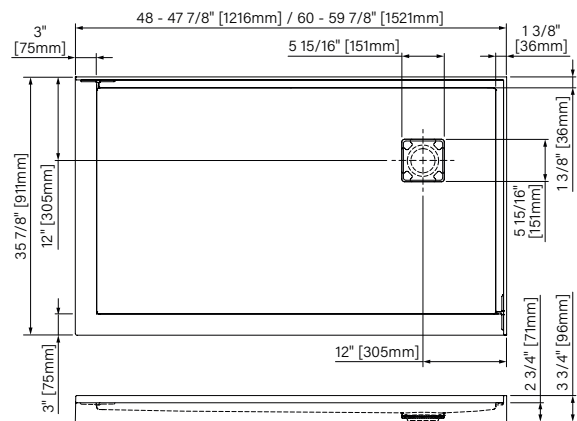

Bases de douche en acrylique Acrylic shower bases

Drain en coin/Corner drain

Cache drain magnétique/Magnetic drain cover
Crépine intégrée/Integrated strainer

BLANC LUSTRÉ/GLOSSY WHITE

Produits/Products	Code	Prix/Price
36" x 36"	B3636NRECC1	665$
48" x 36"	B4836NRELL1	735$
60" x 36"	B6036NRELL1	815$

BLANC LUSTRÉ/GLOSSY WHITE

Produits/Products	Code	Prix/Price
36" x 36"	B3636NRECC1	665$
48" x 36"	B4836NRERR1	735$
60" x 36"	B6036NRERR1	815$