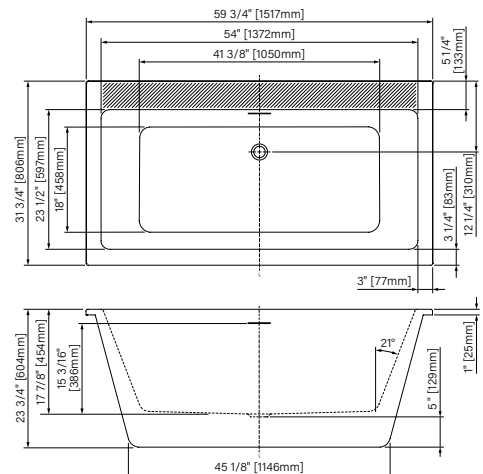

Volga 2.0

59 3/4" x 31 3/4" x 23 3/4"

Avec trop plein intégré
With integrated overflow

Acrylique blanc lustré
Baignoire deux pièces
Robinetterie sur plage possible
Drain chrome inclus

Glossy white acrylic
2 piece bathtub
Accommodates deck mount faucet
Chrome drain included

Produits/Products	Code	Prix/Price
Bain seul/Bathtub only	TV26032FA001	2495 $
Accessoires/Accessories		
Coussin/Pillow		
Ovale/Oval	AB00027	90 $
Rectangulaire/Rectangular	AB00017	90 $
Drain		
Chrome/Chrome	ACC00008	45 $
Nickel Brossé/Brushed nickel	ACC00009	65 $
Or 24K/24k Gold	ACC00010	65 $
Noir mat/Matte black	ACC00011	65 $
Blanc lustré/Glossy white	ACC00016	65 $