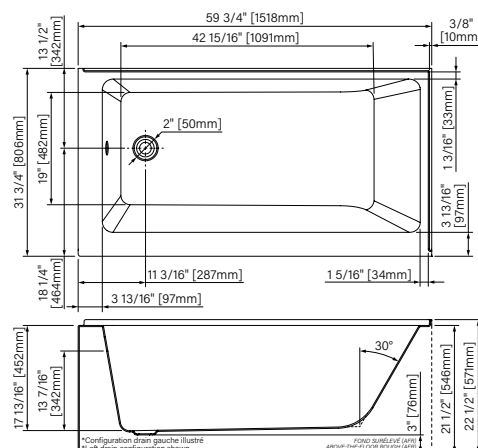

Lyvia II

Baignoire à jupe 1 pièce en coin
1 piece skirt bathtub in corner

Acrylique blanc lustré
Glossy white acrylic

R= Drain à droite/Drain on the right
L= Drain à gauche/Drain on the left

Produits/Products	Code	Prix/Price
32" - 59 3/4" x 31 3/4" x 22 1/2"	LV26032TA0_1	1895$
Accessoires/Accessories		
Coussin/Pillow		
Ovale/Oval	AB00027	90$
Rectangulaire/Rectangular	AB00017	90$
Drain & trop plein/Waste and overflow		
Chrome/Chrome	ACC00004	100$
Nickel Brossé/Brushed nickel	ACC00005	100$

PRINTEMPS
2025
SPRING 2025