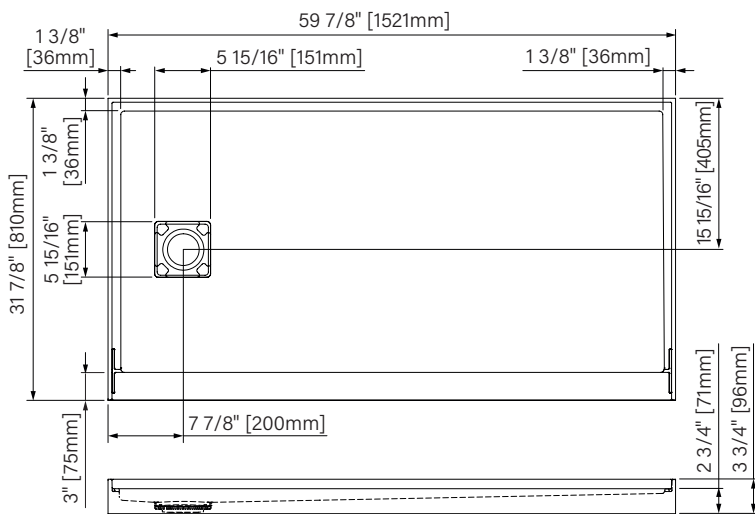

Bases de douche

Shower bases

Base de douche en alcôve, cache drain magnétique décentré
Alcove shower base, magnetic offset drain cover

Produits/Products	Code	Prix/Price
60" x 32" (L/R)	B6032NREA_1	795 $