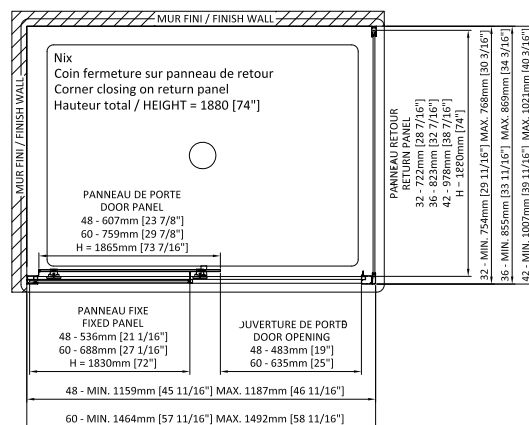

Portes et écrans de douche Shower doors & screens

Nix

● Chrome poli/Polished chrome

Douche Shower	Couleur Color	Prix Price
Porte coulissante Sliding door		
48" DNX4800ASTC_1	● ●	850$
60" DNX6000ASTC_1	● ●	995$

● 2= Chrome poli/Polished chrome

● 7= Noir mat/Matte black

Douche Shower	Couleur Color	Prix Price
Panneau de retour Return Panel		
32" DNX3200PSTX_1	● ●	410$
36" DNX3600PSTX_1	● ●	425$
42" DNX4200PSTX_1	● ●	450$