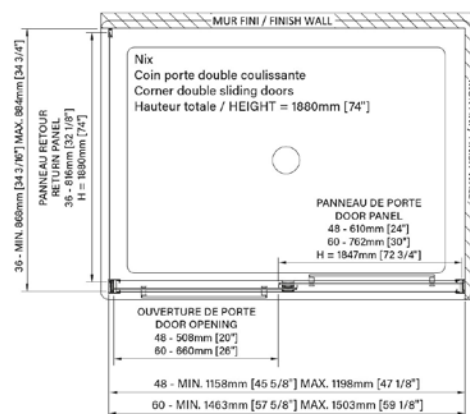

- 2= Chrome poli/Polished chrome
- 7= Noir mat/Matte black

Douche Shower	Couleur Color	Prix Price
Panneau de retour pour porte double coulissante Return panel for double slider door		
36" DNX3600PSTD_1	● 2 ● 7	420 $