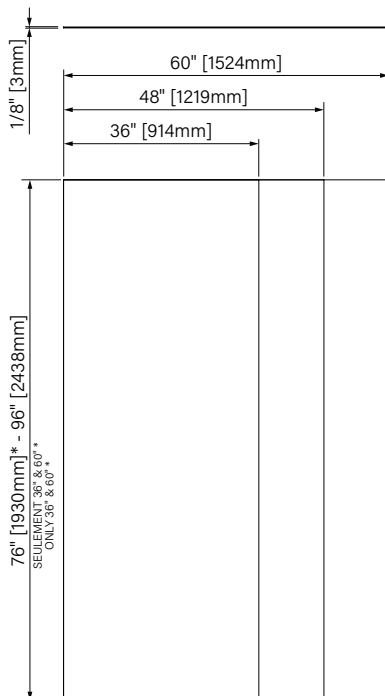

EXPRESSO 03

MURS DE DOUCHE EN ALUMINIUM/ALUMINUM SHOWER WALLS

MURS/WALLS

Produits/Products	Code	Hauteur/Height 76"	Hauteur/Height 96"
36"	M36__3A03ZM	500 $	600 $
48"	M48963A03ZM	-	800 $
60"	M60__3A03ZM	800 $	900 $

- **2** Chrome
- **4** Noir/Black
- **5** Blanc/White

COIN EN « L » ET KIT DE FINITION/»L» CORNER AND FINISHING KIT

Produits/Products	Code	Prix/Price
1 coin en « L »/1 "L" corner	MU00__HACK0	0 $
2 coins en « L »/2 "L" corners	MU00__HCKK0	0 $
Kit de finition, 2 extrémités 2 ends finishing kit	MU00__HAEK_	95 $
Kit de finition, 1 coin et 2 extrémités 1 corner and 2 ends finishing kit	MU00__HKCK_	135 $
Kit de finition, 2 coins et 2 extrémités 2 corners and 2 ends finishing kit	MU00__HCKK_	175 $