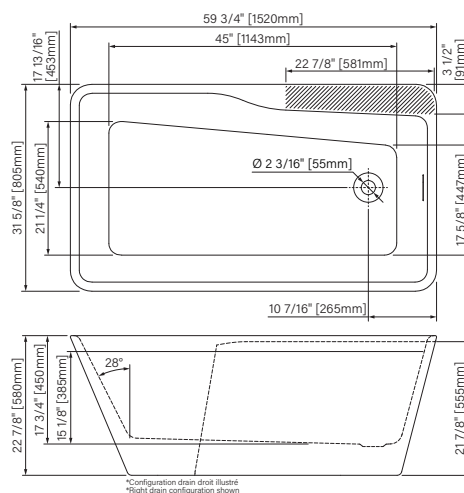

Drain

Chrome/Chrome	ACC00008	45 $

Nickel Brossé/Brushed nickel	ACC00009	65 $

Or 24K/24k Gold	ACC00010	65 $

Noir mat/Matte black	ACC00011	65 $

Blanc lustré/Glossy white	ACC00016	65 $