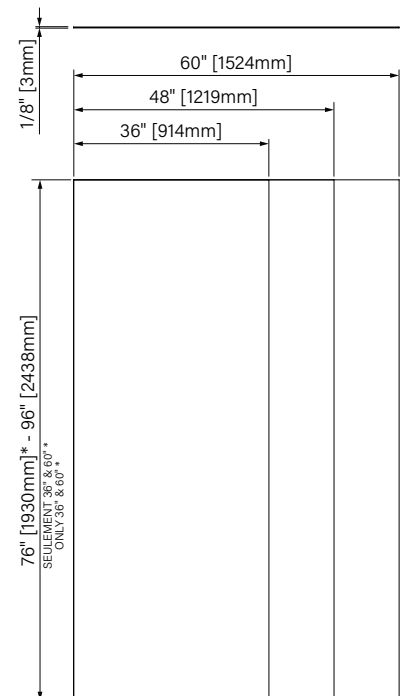

EXPRESSO 02

MURS DE DOUCHE EN ALUMINIUM/ALUMINUM SHOWER WALLS

Produits/Products	Code	Hauteur/Height 76"	Hauteur/Height 96"
36"	M36__3A02ZM	500 \$	600 \$
48"	M48963A02ZM	-	800 \$
60"	M60__3A02ZM	800 \$	900 \$