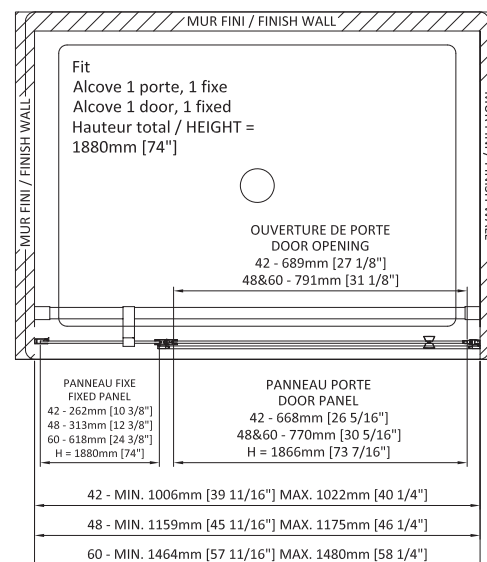

Portes et écrans de douche

Shower doors & screens

Fit

- 2= Chrome poli/Polished chrome
- 7= Noir mat/Matte black

Douche Shower	Couleur Color	Prix Price
Porte à pivot Pivot door		
42" DFT4200ASTA_1	● 2 ● 7	795$
48" DFT4800ASTA_1	● 2 ● 7	850$
60" DFT6000ASTA_1	● 2 ● 7	995$

- 2= Chrome poli/Polished chrome
- 7= Noir mat/Matte black

Douche Shower	Couleur Color	Prix Price
Panneau de retour Return panel		
32" DFT3200PSTX_1	● 2 ● 7	425$
36" DFT3600PSTX_1	● 2 ● 7	430$
42" DFT4200PSTX_1	● 2 ● 7	450$