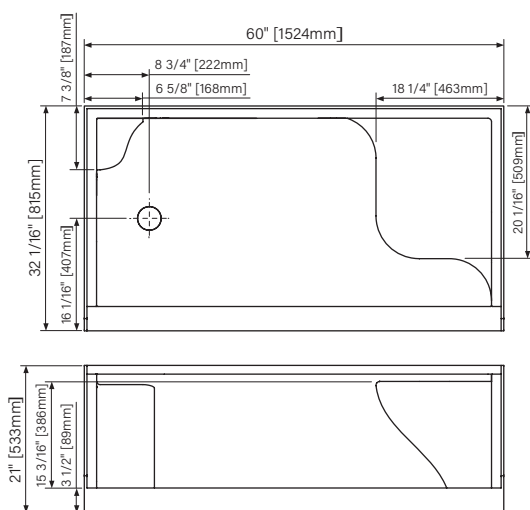

Drain à droite (R)
Drain on the right (R)

Drain à gauche (L)
Drain on the left (L)

Gauche/Left