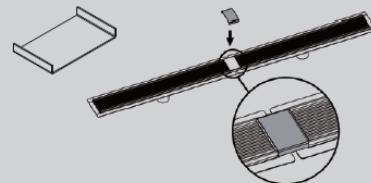

AD00050 | 40 \$

Plaque de connexion

Drain plate connection

AD00020 | 40 \$

Drains minimalistes

Minimalist drains

AD__01MIZB16

24'	200 \$
26"	225 \$
30"	265 \$
36"	295 \$
42"	325 \$
48"	375 \$
54"	405 \$
60"	430 \$
66"	455 \$