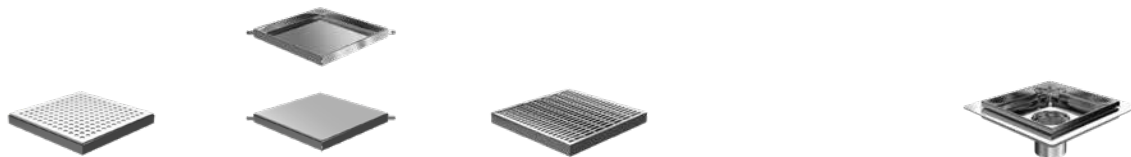

AD00050 | 40 \$

Drains carrés

Square drains

Choix de grille

Grate selection

Chrome	AD0_0_CLA16	AD0_0_CLB16 Reversible	AD0_0_CLC16	+	AD0_0_CLZ16
4"	40 \$	40 \$	70 \$	+	100 \$
6"	50 \$	50 \$	80 \$	+	115 \$
8"	60 \$	60 \$	95 \$	+	130 \$