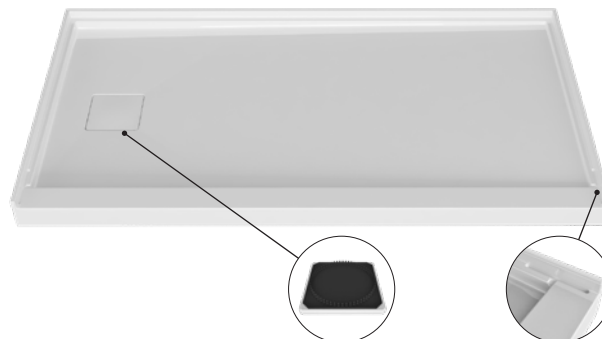

Bases de douche

Shower bases

Base de douche en alcôve, cache drain magnétique décentré
Alcove shower base, magnetic offset drain cover

Produits/Products	Code	Prix/Price
60" x 32" (L/R)	B6032NREA_1	795 $

Crépine intégrée
Integrated strainer

Anti-fuite
Anti-leak