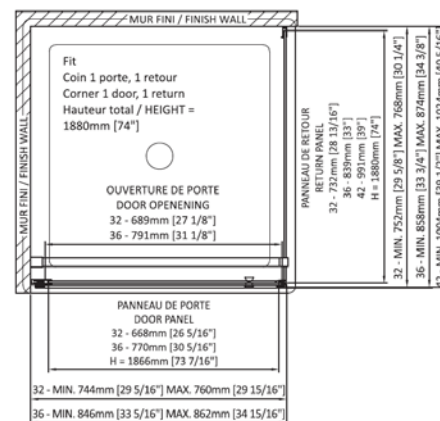

Portes et écrans de douche Shower doors & screen

Fit

- 2= Chrome poli/Polished chrome
- 7= Noir mat/Matte black

Douche Shower	Couleur Color	Prix Price
Porte à pivot * Pivot door *		
32" DFT3200ASTA_1	● 2 ● 7	545 $
36" DFT3600ASTA_1	● 2 ● 7	795 $

- 2= Chrome poli/Polished chrome
- 7= Noir mat/Matte black

Douche Shower	Couleur Color	Prix Price
Douche en coin carré/Square corner shower** Porte à pivot et panneau de retour/Pivot door & return panel**		
32" DFT3232RCAB_1	● 2 ● 7	895 $
36" DFT3636RCAB_1	● 2 ● 7	995 $