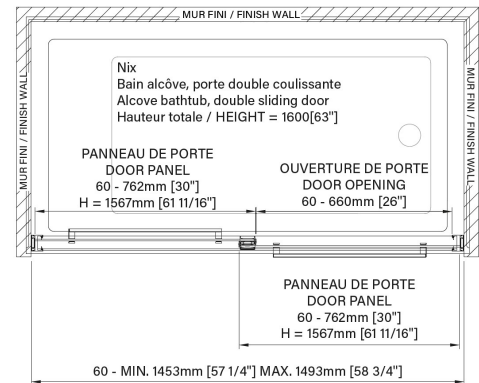

Portes et écrans de douche Shower doors & screens

Nix

● 2= Chrome poli/Polished chrome

Douche Shower	Couleur Color	Prix Price

Douche en coin carré porte coulissante
Corner square shower sliding door

36" DNX3636RCAD_1 ●● 1095$

Porte de bain Bathtub door

● 2= Chrome poli/Polished chrome

● 7= Noir mat/Matte black

Douche Shower	Couleur Color	Prix Price

Porte double coulissante
Double slider door

60" DNX6000BSTD_1 ●● 950$