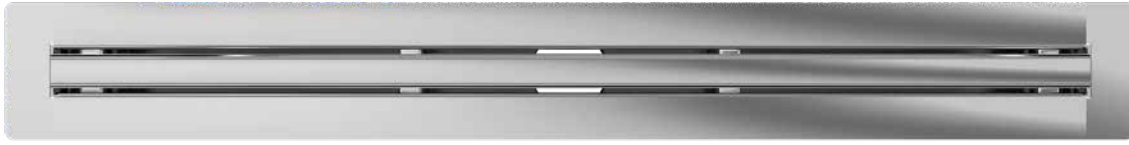

AD00050 | 40 \$

Plaque de connexion

Drain plate connection

AD00020 | 40 \$

Drains minimalistes

Minimalist drains

AD__01MIZB16

24'	200 \$
26"	225 \$
30"	265 \$
36"	295 \$
42"	325 \$
48"	375 \$
54"	405 \$
60"	430 \$
66"	455 \$