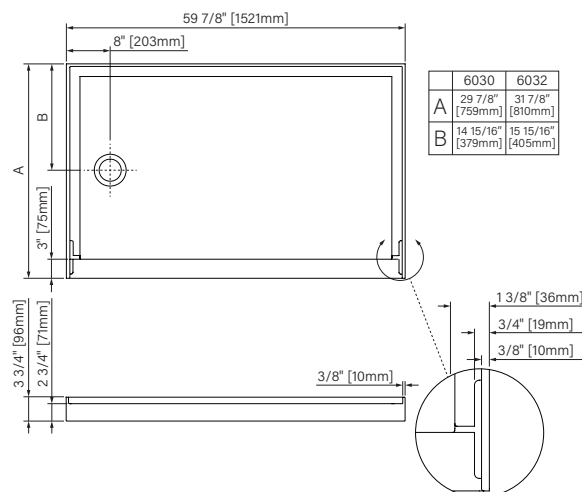

Base de douche en alcôve, drain décentré
Alcove shower base, offset drain

Base de douche/Shower base	Code	Prix/Price
60" x 30"	B6030LREA_1	745 \$
60" x 32"	B6032LREA_1	745 \$

Anti-fuite
Anti-leak

Drain à droite (R)
Drain on the right (R)