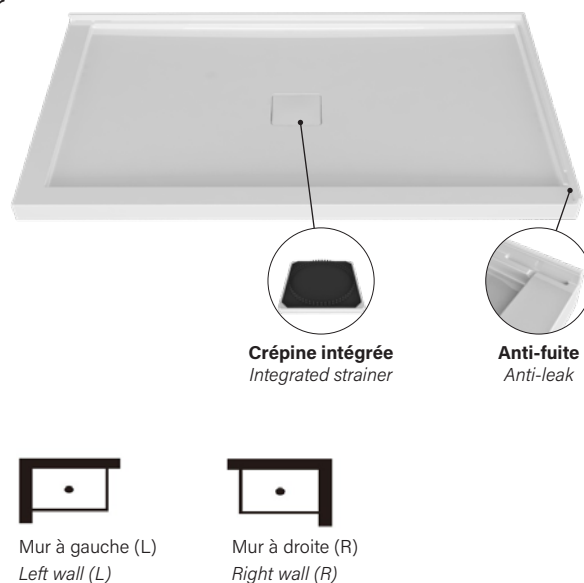

Bases de douche Shower bases

Base de douche en coin, cache drain magnétique central
Corner shower base, magnetic central drain cover

Produits/Products	Code	Prix/Price
32" x 32"	B3232NCOCC1	575 $
36" x 36"	B3636NCOCC1	665 $
42" x 36"	B4236NRE_C1	685 $
42" x 42"	B4242NCOCC1	735 $
48" x 32"	B4832NRE_C1	695 $
48" x 36"	B4836NRE_C1	735 $
48" x 42"	B4842NRE_C1	775 $
54" x 36"	B5436NRE_C1	795 $
60" x 32"	B6032NRE_C1	795 $
60" x 36"	B6036NRE_C1	815 $
60" x 42"	B6042NRE_C1	895 $
72" x 36"	B7236NRE_C1	950 $