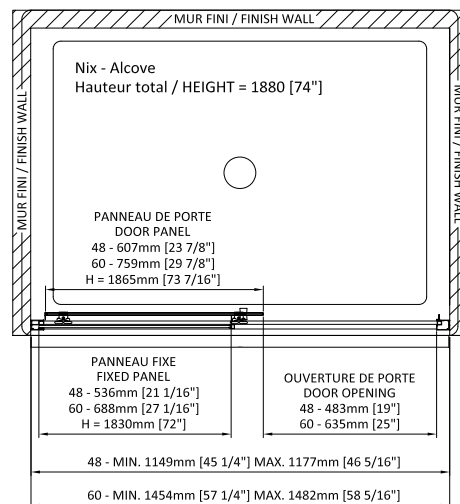

Portes et écrans de douche Shower doors & screens

Nix

● Chrome poli/Polished chrome

Douche Shower	Couleur Color	Prix Price
Porte coulissante Sliding door		
48" DNX4800ASTC_1	● ●	850$
60" DNX6000ASTC_1	● ●	995$

● 2= Chrome poli/Polished chrome

● 7= Noir mat/Matte black

Douche Shower	Couleur Color	Prix Price
Panneau de retour Return Panel		
32" DNX3200PSTX_1	● ●	410$
36" DNX3600PSTX_1	● ●	425$
42" DNX4200PSTX_1	● ●	450$