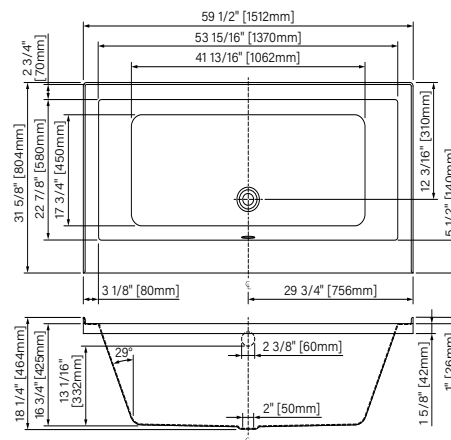

Drain & trop plein/Waste and overflow

Chrome/Chrome	ACC00004	100$
Nickel Brossé/Brushed nickel	ACC00005	100$