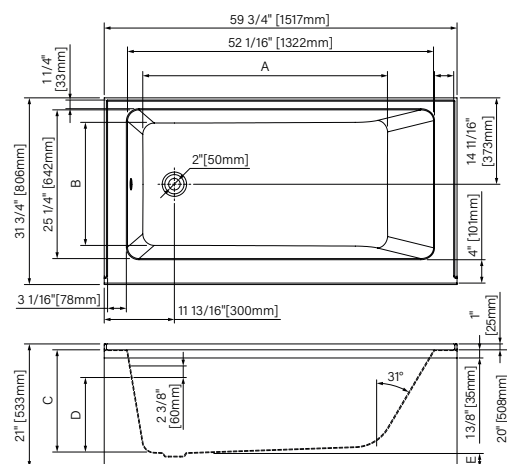

Baignoires à jupe 2 pièces

2 pieces skirt bathtubs

Zara I

Baignoire 2 pièces avec jupe amovible en alcôve
2 pieces bathtub with removable skirt in alcove

Acrylique blanc lustré
Glossy white acrylic

R= Drain à droite/Drain on the right
L= Drain à gauche/Drain on the left

Produits/Products	Code	Prix/Price
59 5/8" x 31 3/4" x 20"	TZ16032TA0_1	995 $
59 5/8" x 31 3/4" x 20" avec dégagement de 5 1/2" /With rough in of 5 1/2"	TZ16032TAF_1	995 $
Accessoires/Accessories		
Coussin/Pillow		
Ovale/Oval	AB00027	90 $
Rectangulaire/Rectangular	AB00017	90 $
Drain & trop plein/Waste and overflow		
Chrome/Chrome	ACC00004	100 $
Nickel Brossé/Brushed nickel	ACC00005	100 $

	A	B	C	D	E	F
Régulier/Regular	41 5/8" [1058mm]	20 13/16" [529mm]	17 1/2" [444mm]	12 13/16" [325mm]	2 3/8" [60mm]	5gal. [194L]
Dégagement/Rough-in	41 3/4" [1060mm]	20 7/8" [531mm]	14 3/8" [364mm]	9 5/8" [244mm]	5 1/2" [140mm]	37gal. [141L]