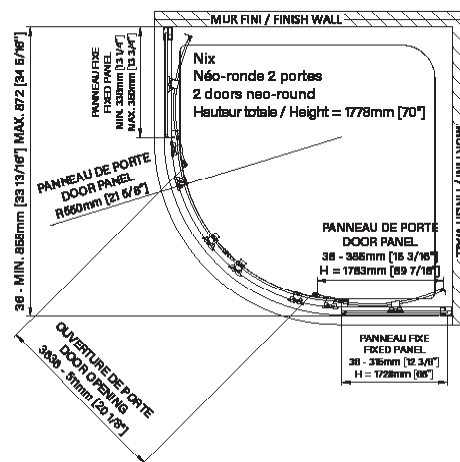

36" DNX3636RSRD_1 99

Chrome poli
Polished chrome

Noir mat
Matte black

Portes et écrans de douche Shower doors & screens

Rody 2.0

Hauteur de 78 3/4"
Height of 78 3/4"

- 2= Chrome poli/Polished chrome
- 7= Noir mat/Matte black