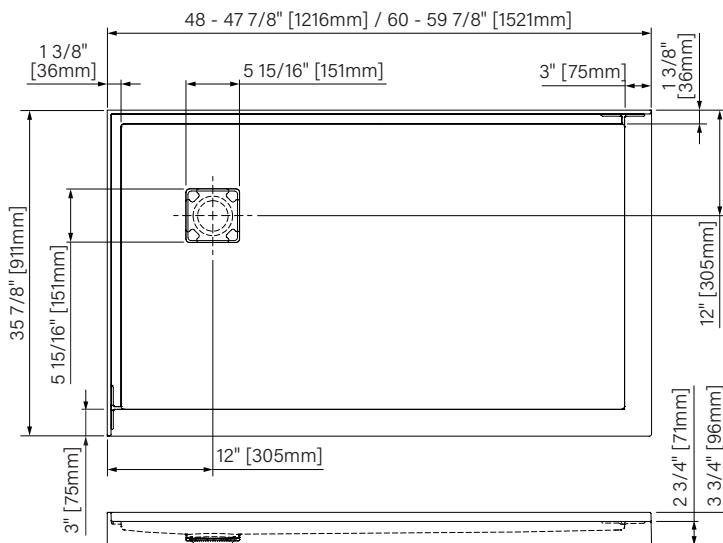

Bases de douche Shower bases

Base de douche en coin, cache drain magnétique en coin
Corner shower base, magnetic corner drain cover

NOUVEAUTÉ
NEW

Produits/Products	Code	Prix/Price
36" x 36"	B3636NRECC1	665$
48" x 36" Drain à gauche/Drain on the left	B4836NRELL1	735$
48" x 36" Drain à droite/Drain on the right	B4836NRERR1	735$
60" x 36" Drain à gauche/Drain on the left	B6036NRELL1	815$
60" x 36" Drain à droite/Drain on the right	B6036NRERR1	815$