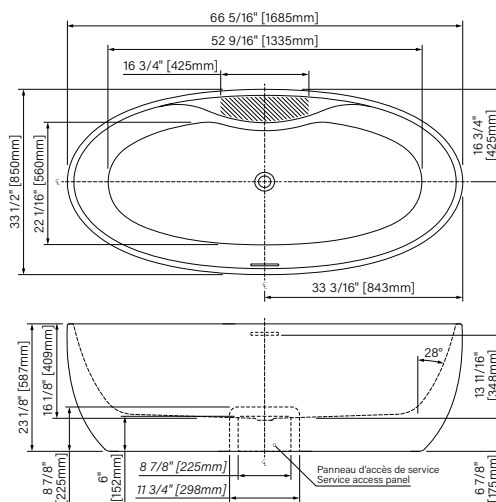

Produits/Products	Code	Prix/Price
Bain seul/Bathtub only	TVT6733FA001	2795 $
Accessoires/Accessories		
Coussin/Pillow		
Ovale/Oval	AB00027	90 $
Rectangulaire/Rectangular	AB00017	90 $
Drain		
Chrome/Chrome	ACC00008	45 $
Nickel Brossé/Brushed nickel	ACC00009	65 $
Or 24K/24k Gold	ACC00010	65 $
Noir mat/Matte black	ACC00011	65 $
Blanc lustré/Glossy white	ACC00016	65 $