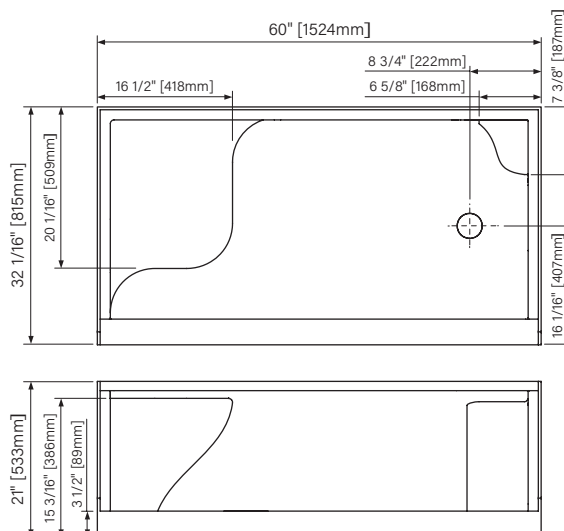

Droite/Right