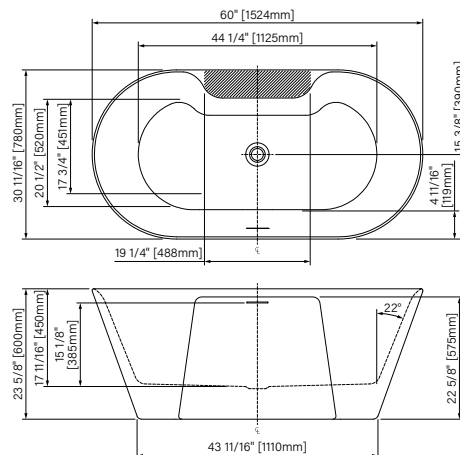

Baignoires autoportantes 1 pièce avec plage pour robinetterie 1 piece freestanding bathtubs with deck mount

Tecno

60" X 30 11/16" X 23 5/8"

Acrylique blanc lustré
Drain chrome inclus

Glossy white acrylic
Chrome drain included

Produits/Products	Code	Prix/Price
Bain seul/Bathtub only	TTC6032FA001	2395 $
*Bain quantité 10/Bathtub quantity 10	TTC6032FA001-10	2395 $ ch./ea.
Accessoires/Accessories		
Coussin/Pillow		
Ovale/Oval	AB00027	90 $
Rectangulaire/Rectangular	AB00017	90 $
Drain		
Chrome/Chrome	ACC00008	45 $
Nickel Brossé/Brushed nickel	ACC00009	65 $
Or 24K/24k Gold	ACC00010	65 $
Noir mat/Matte black	ACC00011	65 $
Blanc lustré/Glossy white	ACC00016	65 $

*Bains disponibles sur palette, quantité de 10 sans boîte individuelle
*Bathtubs available on pallet, quantity of 10 without individual box