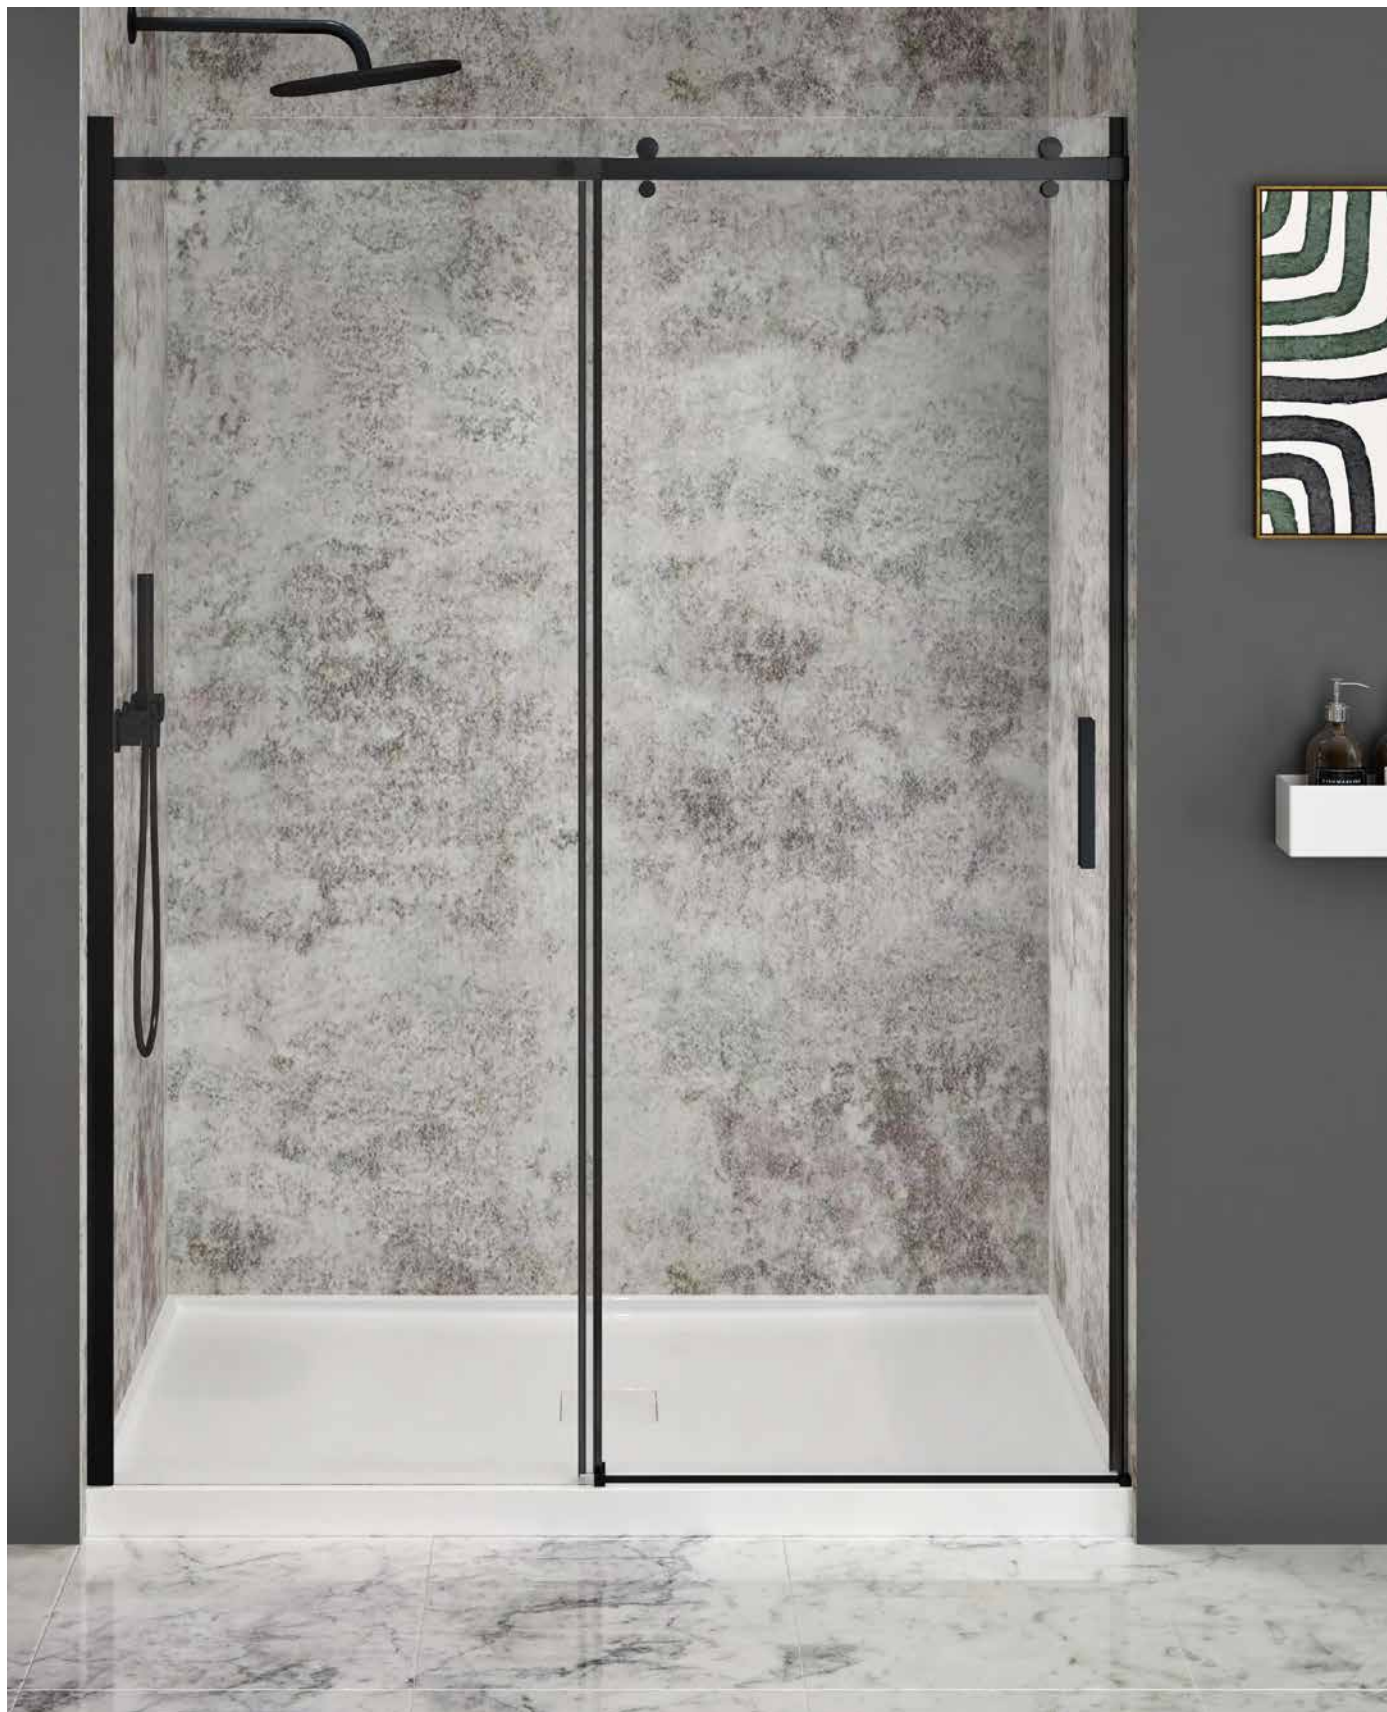

Portes et écrans de douche *Shower doors & screens*

Portes et écrans de douche
Shower doors & screens