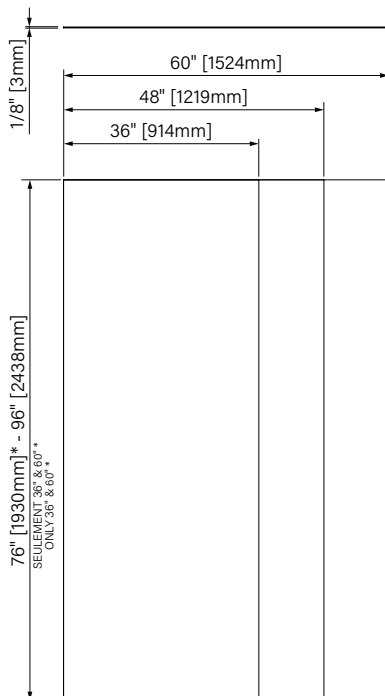

EN ALCÔVE / IN ALCOVE

EN COIN / IN A CORNER

SUR MUR / ON WALL

EXPRESSO 01

MURS DE DOUCHE EN ALUMINIUM/ALUMINUM SHOWER WALLS

MURS/WALLS

Produits/Products	Code	Hauteur/Height 76"	Hauteur/Height 96"
36"	M36_ _3A01ZM	500 \$	600 \$
48"	M48963A01ZM	-	800 \$
60"	M60_ _3A01ZM	800 \$	900 \$