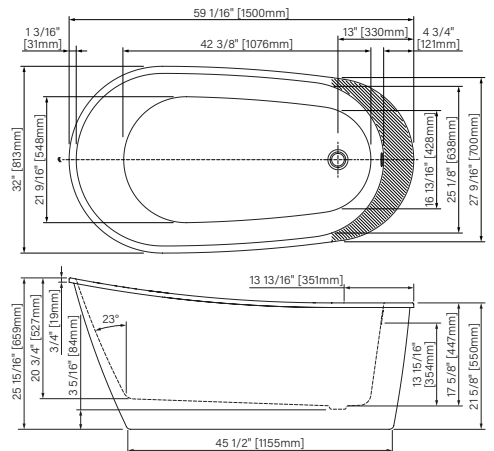

Produits/Products	Code	Prix/Price
Bain seul/Bathtub only	TL26033FA001	2495 $
Accessoires/Accessories		
Coussin/Pillow		
Ovale/Oval	AB00027	90 $
Rectangulaire/Rectangular	AB00017	90 $
Drain		
Chrome/Chrome	ACC00008	45 $
Nickel Brossé/Brushed nickel	ACC00009	65 $
Or 24K/24k Gold	ACC00010	65 $
Noir mat/Matte black	ACC00011	65 $
Blanc lustré/Glossy white	ACC00016	65 $