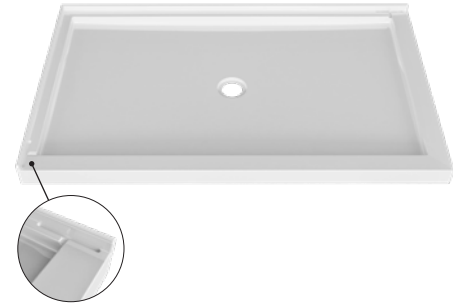

Bases de douche Shower bases

Base de douche en coin, drain central
Corner shower base, central drain

Base de douche/Shower base	Code	Prix/Price
<i>Carré/Square</i>		
32" x 32"	B3232LCOCC1	555$
36" x 36"	B3636LCOCC1	650$
42" x 42"	B4242LCOCC1	715$
<i>Rectangulaire/Rectangular</i>		
42" x 36"	B4236LRE_C1	665$
48" x 32"	B4832LRE_C1	685$
48" x 36"	B4836LRE_C1	715$
48" x 42"	B4842LRE_C1	745$
60" x 32"	B6032LRE_C1	745$
60" x 36"	B6036LRE_C1	795$
60" x 42"	B6042LRE_C1	825$

Anti-fuite
Anti-leak

Mur à gauche (L)
Left wall (L)

Mur à droite (R)
Right wall (R)

	3232	3636	4242	4236	4832	4836	4842	6032	6036	6042
A	31 7/8" 810mm	35 7/8" 911mm	41 7/8" 1064mm	41 7/8" 1064mm	47 7/8" 1216mm	47 7/8" 1216mm	47 7/8" 1216mm	59 7/8" 1521mm	59 7/8" 1521mm	59 7/8" 1521mm
B	31 7/8" 810mm	35 7/8" 911mm	41 7/8" 1064mm	35 7/8" 911mm	31 7/8" 810mm	35 7/8" 911mm	41 7/8" 1064mm	31 7/8" 810mm	35 7/8" 911mm	41 7/8" 1064mm
C	15 15/16" 405mm	17 15/16" 456mm	20 15/16" 532mm	20 15/16" 532mm	23 15/16" 608mm	23 15/16" 532mm	23 15/16" 608mm	29 15/16" 760mm	29 15/16" 760mm	29 15/16" 760mm
D	15 15/16" 405mm	17 15/16" 456mm	20 15/16" 456mm	17 15/16" 456mm	15 15/16" 405mm	17 15/16" 456mm	20 15/16" 532mm	15 15/16" 405mm	17 15/16" 456mm	20 15/16" 532mm