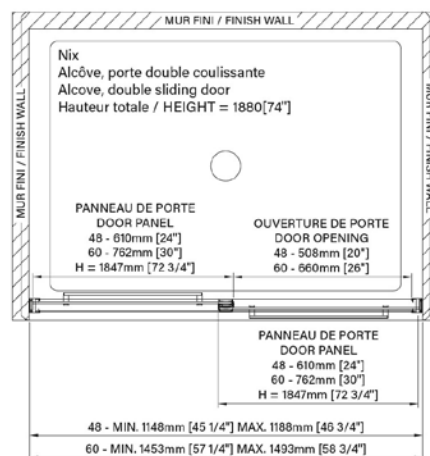

Portes et écrans de douche

Shower doors & screens

Nix

- 2= Chrome poli/Polished chrome
- 7= Noir mat/Matte black

Douche Shower	Couleur Color	Prix Price
Porte double coulissante Double slider door		
60" DNX6000ASTD_1	● 2 ● 7	1025 $

- 2= Chrome poli/Polished chrome
- 7= Noir mat/Matte black

Douche Shower	Couleur Color	Prix Price
Panneau de retour pour porte double coulissante Return panel for double slider door		
36" DNX3600PSTD_1	● 2 ● 7	420 $