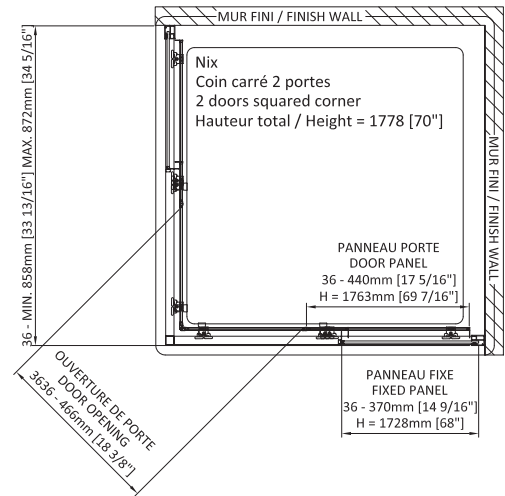

Douche en coin carré porte coulissante
Corner square shower sliding door

36" DNX3636RCAD_1 ●● 1095\$

Chrome poli
Polished chrome

Noir mat
Matte black

Porte de bain Bathtub door

● 2= Chrome poli/Polished chrome