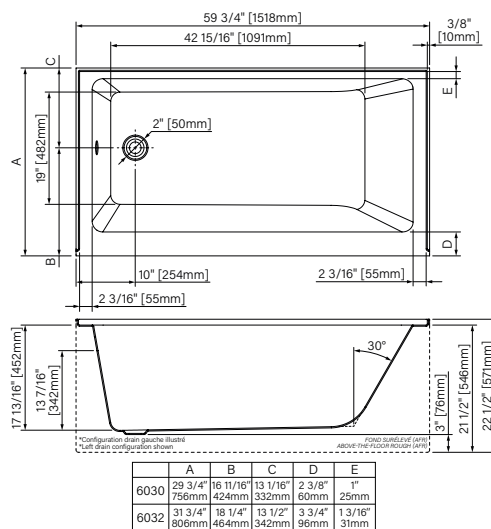

Produits/Products	Code	Prix/Price
30" - 59 3/4" x 30" x 22 1/2"	LV16030TA0_1	975\$
32" - 59 3/4" x 31 3/4" x 22 1/2"	LV16032TA0_1	975\$
Accessoires/Accessories		
Coussin/Pillow		
Ovale/Oval	AB00027	90\$
Rectangulaire/Rectangular	AB00017	90\$
Drain & trop plein/Waste and overflow		
Chrome/Chrome	ACC00004	100\$
Nickel Brossé/Brushed nickel	ACC00005	100\$