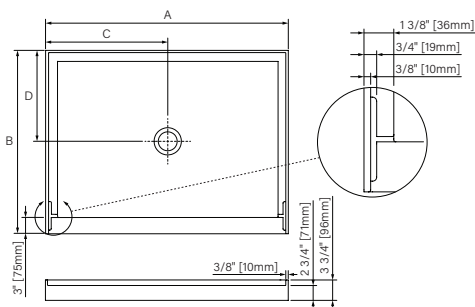

Bases de douche Shower bases

Base de douche en alcôve, drain central
Alcove shower base, central drain

Base de douche/Shower base	Code	Prix/Price
32" x 32"	B3232LCACC1	555 $
36" x 36"	B3636LCACC1	650 $
42" x 36"	B4236LREAC1	665 $
42" x 42"	B4242LCACC1	715 $
48" x 32"	B4832LREAC1	685 $
48" x 36"	B4836LREAC1	715 $
48" x 42"	B4842LREAC1	745 $
60" x 30"	B6030LREAC1	745 $
60" x 32"	B6032LREAC1	745 $
60" x 36"	B6036LREAC1	795 $
60" x 42"	B6042LREAC1	825 $

Anti-fuite
Anti-leak

	3232	3636	4242	4236	4832	4836	4842	6030	6032	6036	6042
A	31 7/8 810mm	35 7/8 911mm	41 7/8 1064mm	41 7/8 1064mm	47 7/8 1216mm	47 7/8 1216mm	47 7/8 1216mm	59 7/8 1521mm	59 7/8 1521mm	59 7/8 1521mm	59 7/8 1521mm
B	31 7/8 810mm	35 7/8 911mm	41 7/8 1064mm	35 7/8 911mm	31 7/8 810mm	35 7/8 911mm	41 7/8 1064mm	29 7/8 759mm	31 7/8 810mm	35 7/8 911mm	41 7/8 1064mm
C	15 15/16 405mm	17 15/16 456mm	20 15/16 532mm	20 15/16 532mm	23 15/16 608mm	23 15/16 608mm	23 15/16 608mm	29 15/16 760mm	29 15/16 760mm	29 15/16 760mm	29 15/16 760mm
D	15 15/16 405mm	17 15/16 456mm	20 15/16 532mm	17 15/16 456mm	15 15/16 405mm	17 15/16 456mm	20 15/16 532mm	14 15/16 379mm	15 15/16 405mm	17 15/16 456mm	20 15/16 532mm

Base de douche en alcôve, drain décentré
Alcove shower base, offset drain

Base de douche/Shower base	Code	Prix/Price
60" x 30"	B6030LREA_1	745 $
60" x 32"	B6032LREA_1	745 $

Anti-fuite
Anti-leak

Drain à droite (R)
Drain on the right (R)

Drain à gauche (L)
Drain on the left (L)