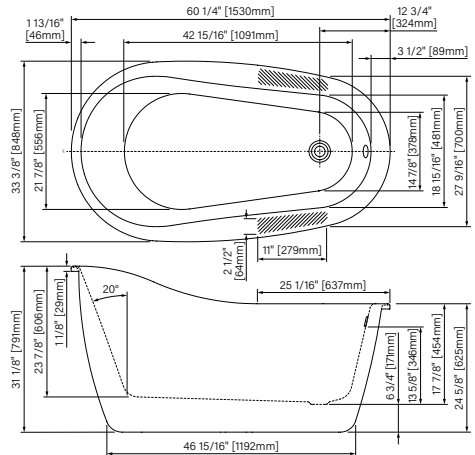

Produits/Products	Code	Prix/Price
Bain seul/Bathtub only	TLR6033FA001	2395 $
Accessoires/Accessories		
Coussin/Pillow		
Ovale/Oval	AB00027	90 $
Rectangulaire/Rectangular	AB00017	90 $
Drain & trop plein/Waste and overflow		
Chrome/Chrome	ACC00004	100 $
Nickel Brossé/Brushed nickel	ACC00005	100 $