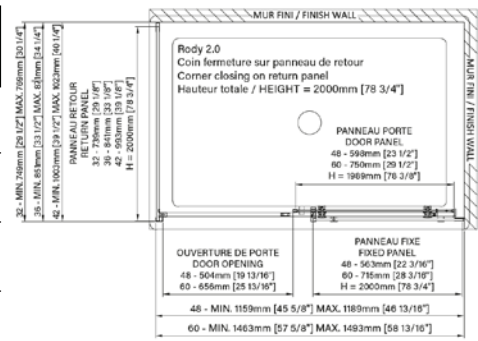

- 2= Chrome poli/Polished chrome
- 7= Noir mat/Matte black

Douche Shower	Prix Price	#Boîtes # Boxes	Composants Components	Contenu de la boîte Box content	Prix composants Components price
Panneau de retour Return panel					
32" DR23200PSTX_1	● 420$	2	DG1432RX01	Retour/Return	330$
			DH1401RX_0	Quincaillerie/Hardware	90$
36" DR23600PSTX_1	● 440$	2	DG1436RX01	Retour/Return	350$
			DH1401RX_0	Quincaillerie/Hardware	90$
42" DR24200PSTX_1	● 460$	2	DG1442RX01	Retour/Return	370$
			DH1401RX_0	Quincaillerie/Hardware	90$