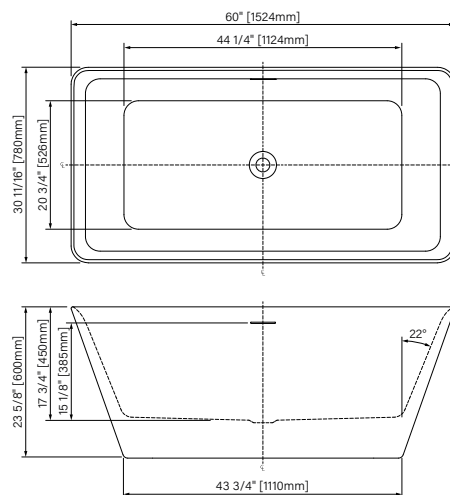

Palma

60" x 30 11/16" x 23 5/8"

Acrylique blanc lustré
Drain chrome inclus

Glossy white acrylic
Chrome drain included

Produits/Products	Code	Prix/Price
Bain seul/Bathtub only	TPL6031FA001	2395 $
*Bain quantité 10/bathtub quantity 10	TPL6031FA001-10	2395 $ ch./ea.
Accessoires/Accessories		
Coussin/Pillow		
Ovale/Oval	AB00027	90 $
Rectangulaire/Rectangular	AB00017	90 $
Drain		
Chrome/Chrome	ACC00008	45 $
Nickel Brossé/Brushed nickel	ACC00009	65 $
Or 24K/24k Gold	ACC00010	65 $
Noir mat/Matte black	ACC00011	65 $
Blanc lustré/Glossy white	ACC00016	65 $

*Bains disponibles sur palette, quantité de 10 sans boîte individuelle
*Bathtubs available on pallet, quantity of 10 without individual box