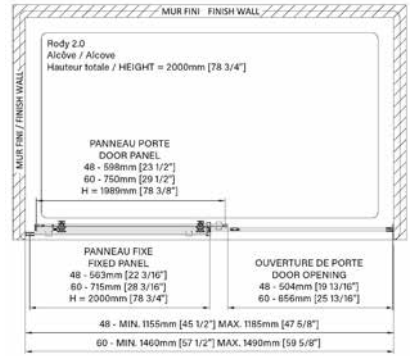

Portes et écrans de douche Shower doors & screens

Rody 2.0

Hauteur de 78 3/4"
Height of 78 3/4"

- 2= Chrome poli/Polished chrome
- 7= Noir mat/Matte black

Douche Shower	Prix Price	#Boîtes # Boxes	Composants Components	Contenu de la boîte Box content	Prix composants Components price
Porte à roulement Roller door					
48" DR24800ASTC_1	● 905$	3	DG1448SD01	Porte/Door	240$
			DG1448SF01	Verre fixe/Fixed glass	240$
			DH1448SX_0	Quincaillerie/Hardware	425$
60" DR26000ASTC_1	● 1025$	3	DG1460SD01	Porte/Door	270$
			DG1460SF01	Verre fixe/Fixed glass	270$
			DH1460SX_0	Quincaillerie/Hardware	485$