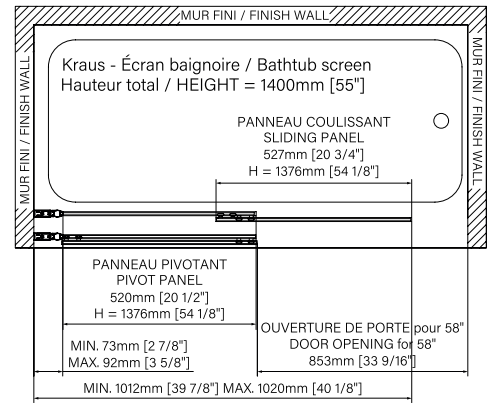

Écran de bain Bathtub screen

Kraus

- 2= Chrome poli/Polished chrome
- 7= Noir mat/Matte black

	Douche Shower	Couleur Color	Prix Price
Écran de baignoire à pivot & coulissant Pivoting & sliding bathtub screen			
40"	DKR4000ESTA_1	● 2 ● 7	670$ 690$