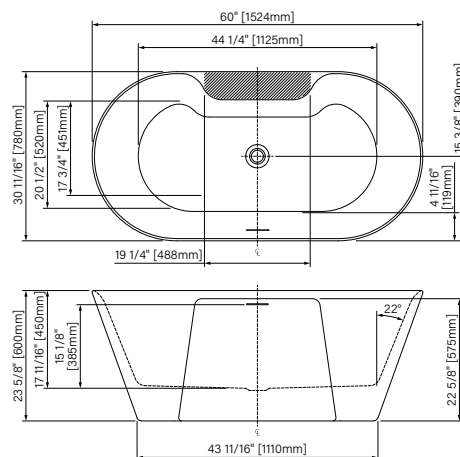

Tecno+

60" X 30 11/16" X 23 5/8"

Avec tablier en acrylique
With acrylic cover

Acrylique blanc lustré
Drain chrome inclus

Glossy white acrylic
Chrome drain included

Produits/Products	Code	Prix/Price
Bain seul/Bathtub only	TTC6032FAP01	2695 $
Accessoires/Accessories		
Coussin/Pillow		
Ovale/Oval	AB00027	90 $
Rectangulaire/Rectangular	AB00017	90 $
Drain		
Chrome/Chrome	ACC00008	45 $
Nickel Brossé/Brushed nickel	ACC00009	65 $
Or 24K/24k Gold	ACC00010	65 $
Noir mat/Matte black	ACC00011	65 $
Blanc lustré/Glossy white	ACC00016	65 $