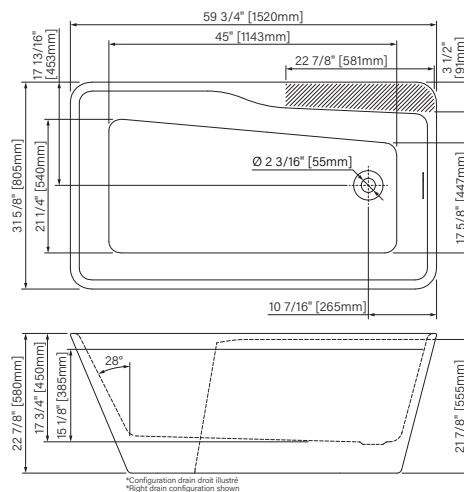

Zela+

59 3/4" x 31 5/8" x 21 1/4"

Avec tablier en acrylique
With acrylic cover

Acrylique blanc lustré
Drain chrome inclus

Glossy white acrylic
Chrome drain included

R= Drain à droite/Drain on the right
L= Drain à gauche/Drain on the left