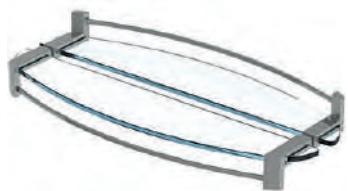

Pour commander,
écrivez-nous à info@zittagroup.com

81 Théodore-Viau, Terrebonne, QC, J6Y 0J8
1 855-492-4242 | 450-704-2323 | zitta.ca

GRATUIT!

RECEVEZ **GRATUITEMENT** LA TABLETTE

à l'achat du panneau de retour pour tablette,
d'une valeur allant jusqu'à **265,00 \$**.*