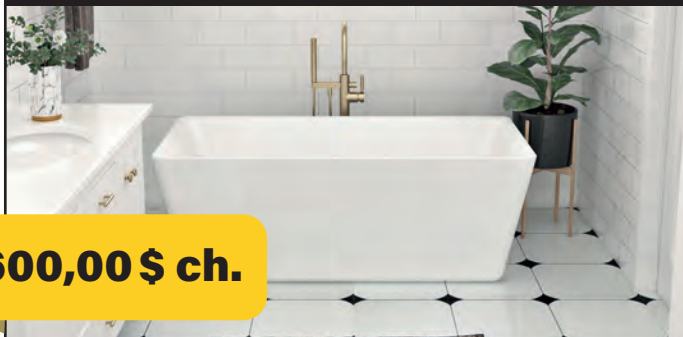

NEMI

59" x 27 1/2" x 24 1/8"
1499mm x 699mm x 613mm

ACRYLINE

600,00$ ch.