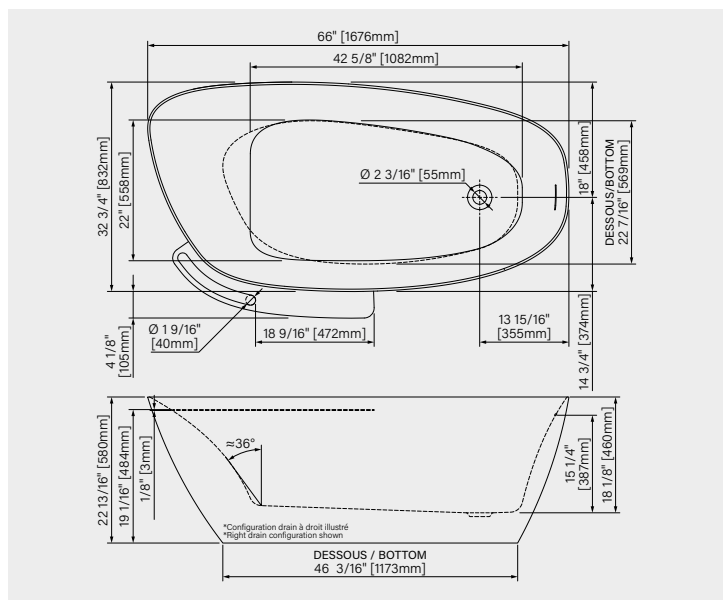

CAPACITÉ:

66 US gal - 249L

Fiche produit web