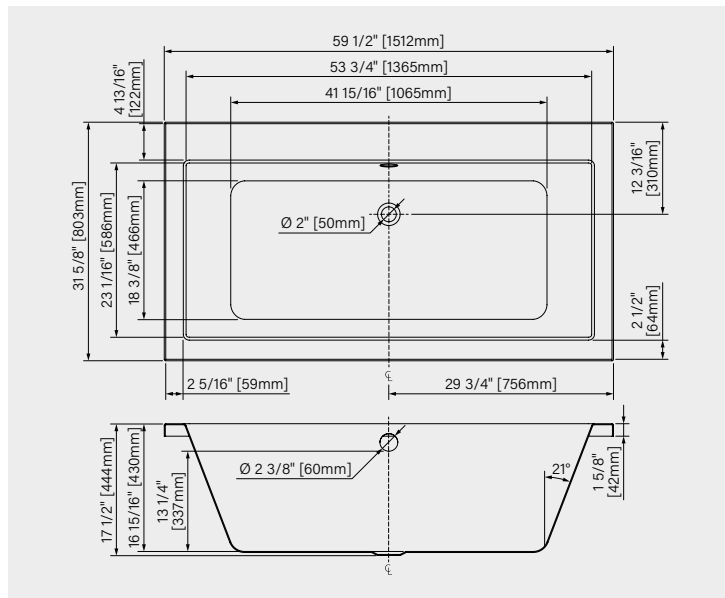

CAPACITÉ:

53 US gal - 199L

Fiche produit web