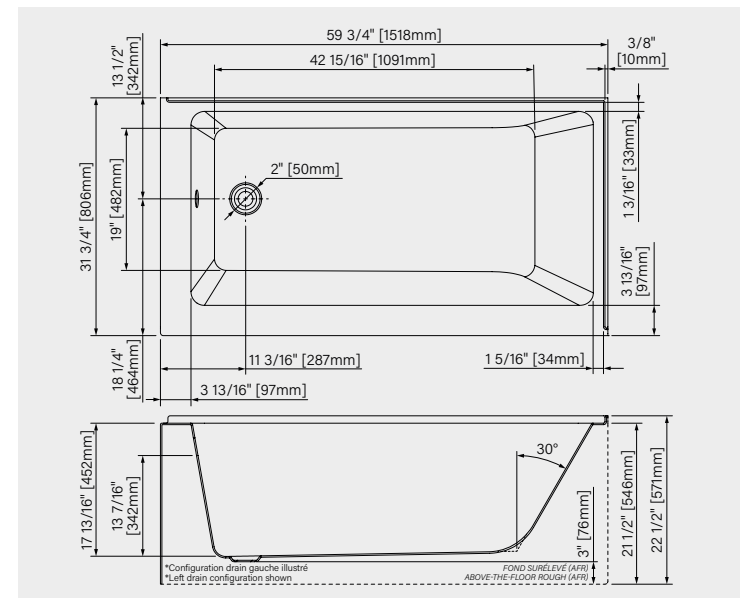

CHOISISSEZ
VOTRE
TROP-PLEIN