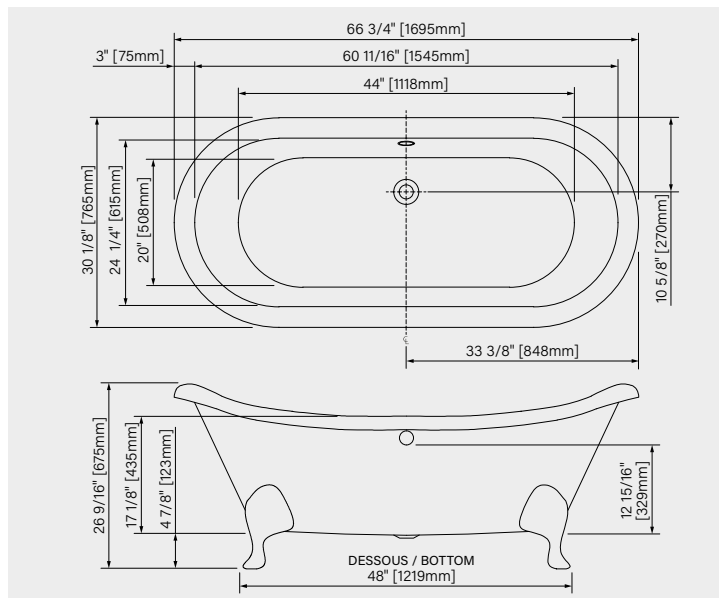

CAPACITÉ:

75 US gal - 284L

Fiche produit web

BAIGNOIRES
AUTOPORTANTES

N'oubliez pas votre kit d'installation pour baignoire autoportante !

AB00045 ..... 255$