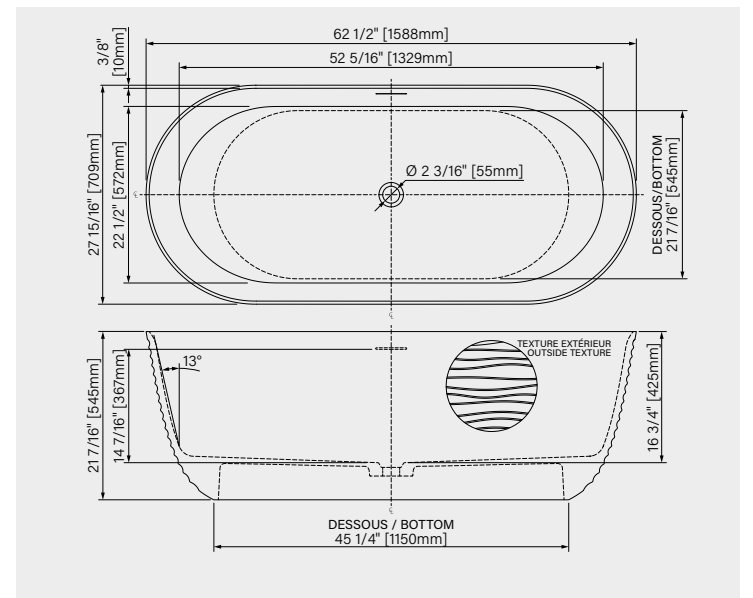

CAPACITÉ:

75 US gal - 284L

Fiche produit web

BAIGNOIRES
AUTOPORTANTES

N'oubliez pas votre kit d'installation pour baignoire autoportante !

AB00045 ..... 255$