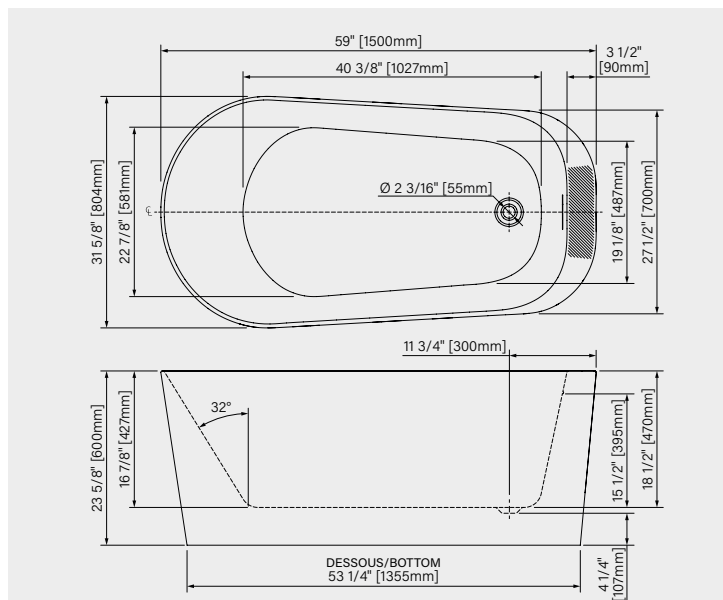

CAPACITÉ:

65 US gal - 246L

Fiche produit web

N'oubliez pas votre kit d'installation pour baignoire autoportante !

AB00045 ..... 255$