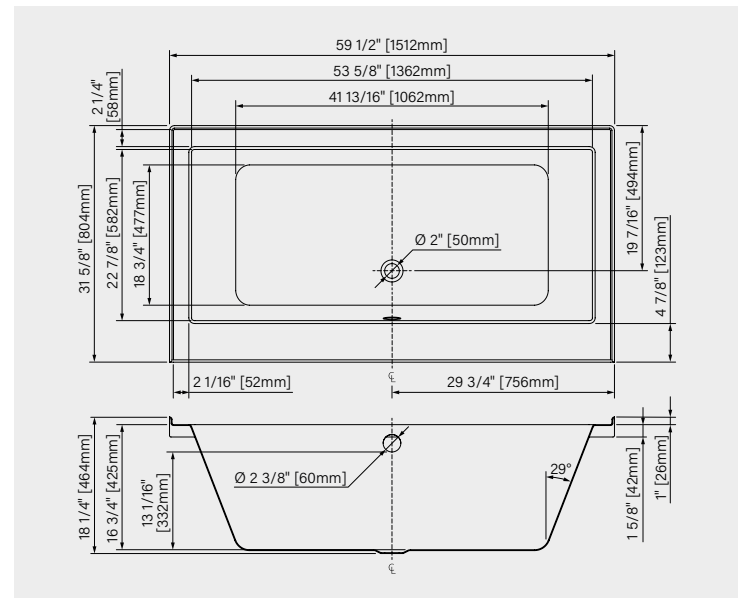

CAPACITÉ:

52 US gal - 197L

Fiche produit web