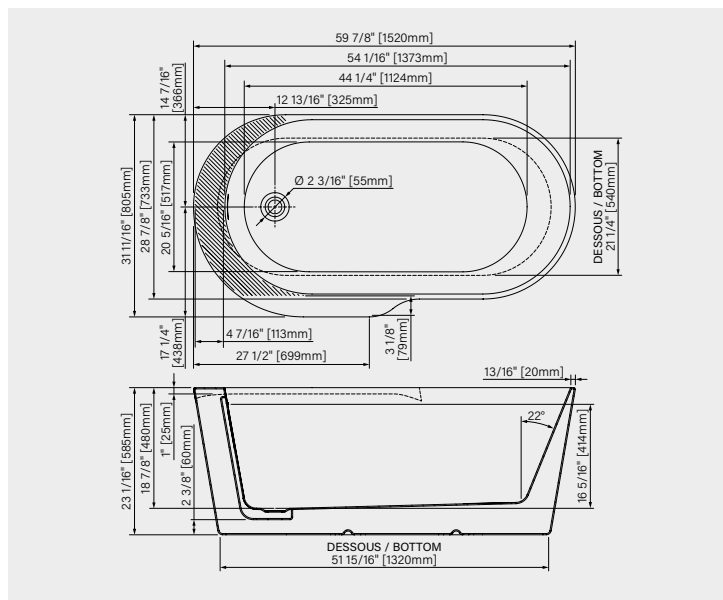

POINT D'IMMERSION:

16 5/16" - 414mm

CAPACITÉ:

68 US gal - 258L

Fiche produit web

N'oubliez pas votre kit d'installation pour baignoire autoportante !

AB00045 255\$**ESPA**

Acrylique