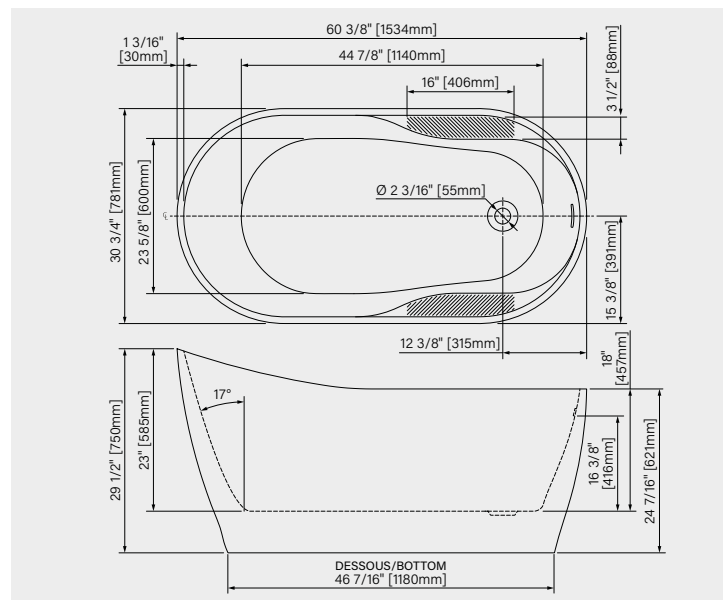

NOIR MAT – TIE6031FA007 **3515\$**

DIMENSIONS:

60 3/8" x 30 3/4" x 29 1/2"
1534mm x 781mm x 750mm

POINT D'IMMERSION:

16 3/8" - 416mm

CAPACITÉ:

76 US gal - 288L

Fiche produit web