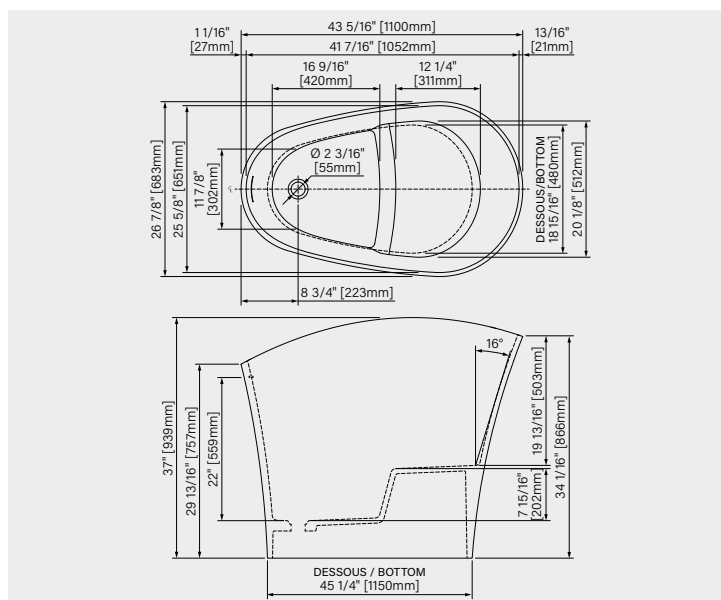

CAPACITÉ:

46 US gal - 174L

Fiche produit web