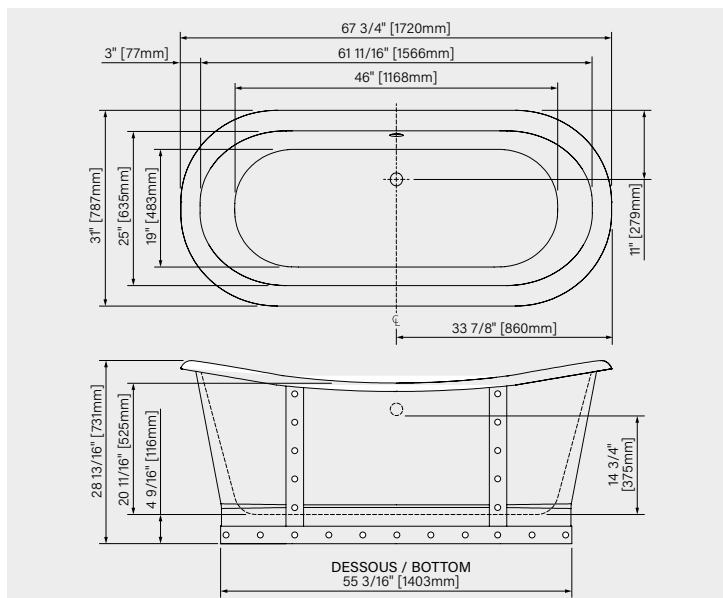

CAPACITÉ:

79 US gal - 298L

Fiche produit web

CHOISISSEZ
VOTRE
TROP-PLEIN

N'oubliez pas votre kit d'installation pour baignoire autoportante !

AB00045 ..... 255$