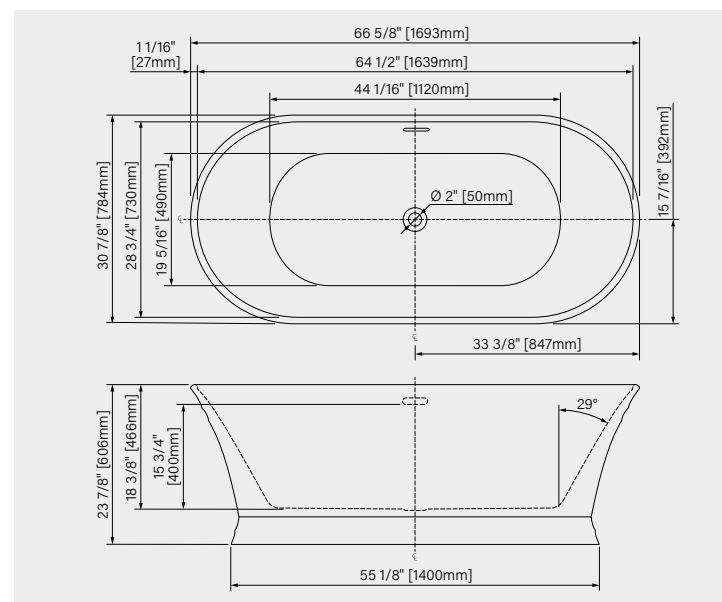

CAPACITÉ:

75 US gal - 285L

Fiche produit web

N'oubliez pas votre kit d'installation pour baignoire autoportante !

AB00045 ..... 255$