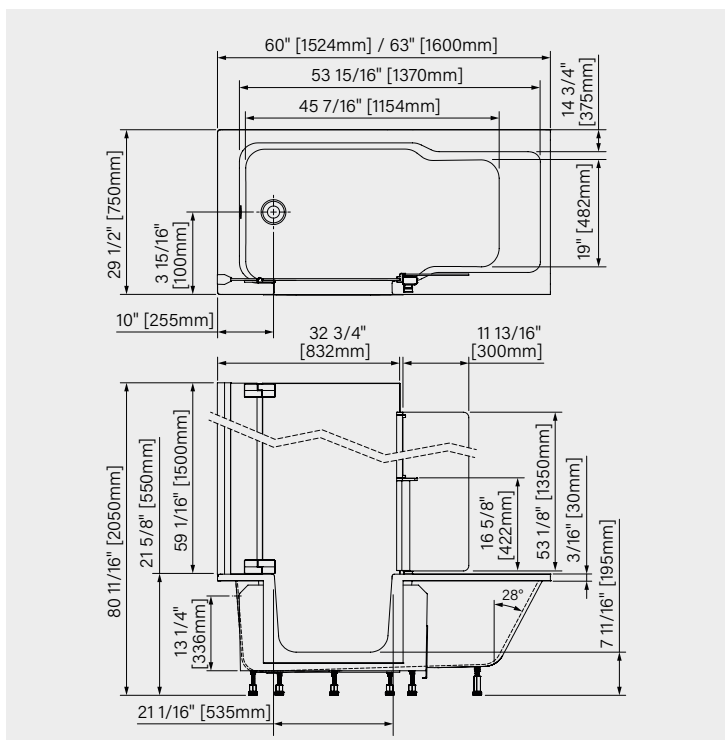

TDU0002XBT00

Banc de coin ..... 450$

CHOISISSEZ
VOTRE
TROP-PLEIN