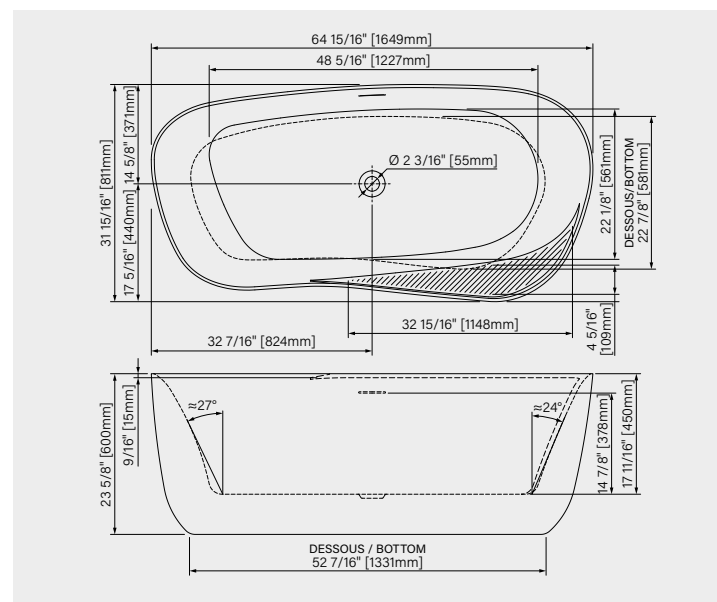

64 15/16" x 31 15/16" x 23 5/8"
1649mm x 811mm x 600mm

POINT D'IMMERSION:

14 7/8" - 378mm

CAPACITÉ:

70 US gal - 266L

Fiche produit web

N'oubliez pas votre kit d'installation pour baignoire autoportante !

AB00045 255 \$