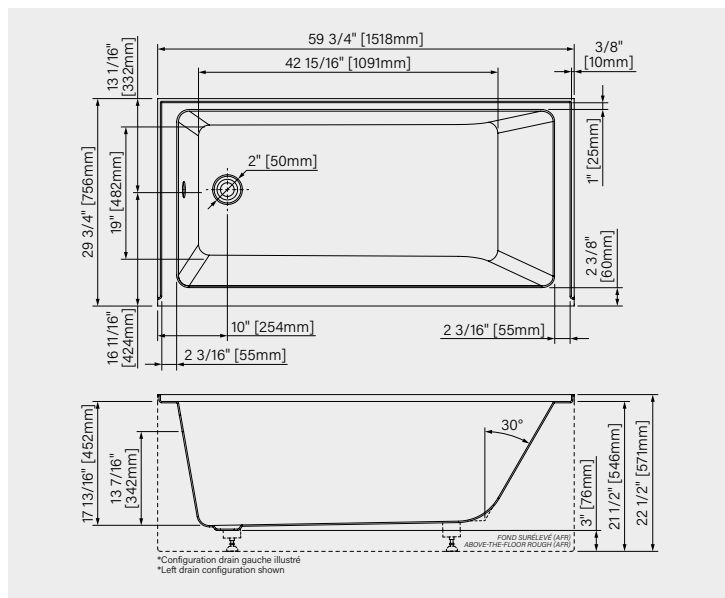

DIMENSIONS:59 3/4" x 31 3/4" x 22 1/2"
1518mm x 806mm x 571mm**POINT D'IMMERSION:**

13 7/16" - 342mm

CAPACITÉ:

54 US gal - 204L

Fiche produit web

CHOISISSEZ
VOTRE
TROP-PLEINCHOISISSEZ
VOTRE
TROP-PLEIN

BAYA I