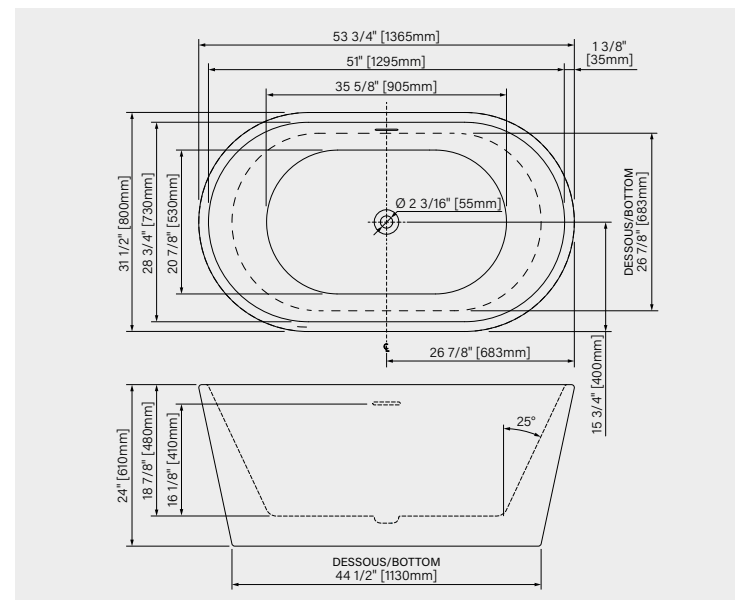

CAPACITÉ:

63 US gal - 238L

Fiche produit web