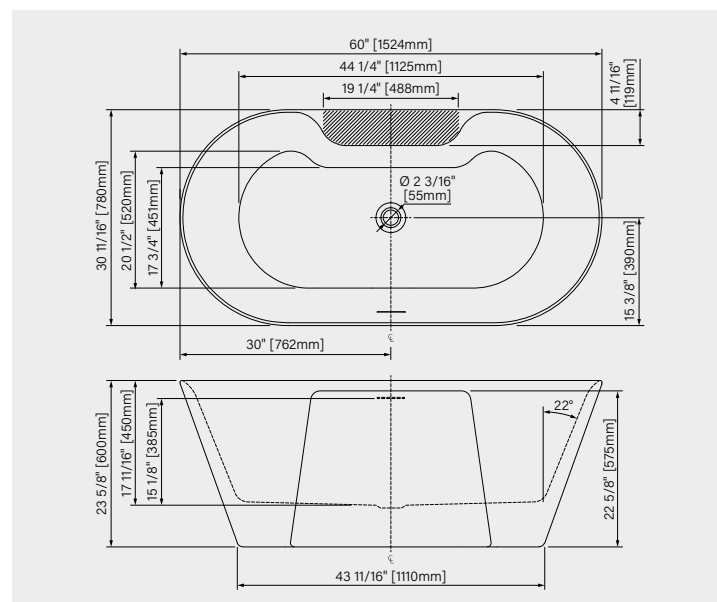

POINT D'IMMERSION:

15 1/8" - 385mm

CAPACITÉ:

62 US gal - 236L

Fiche produit web

N'oubliez pas votre kit d'installation pour baignoire autoportante !

AB00045 255 \$

IDEA