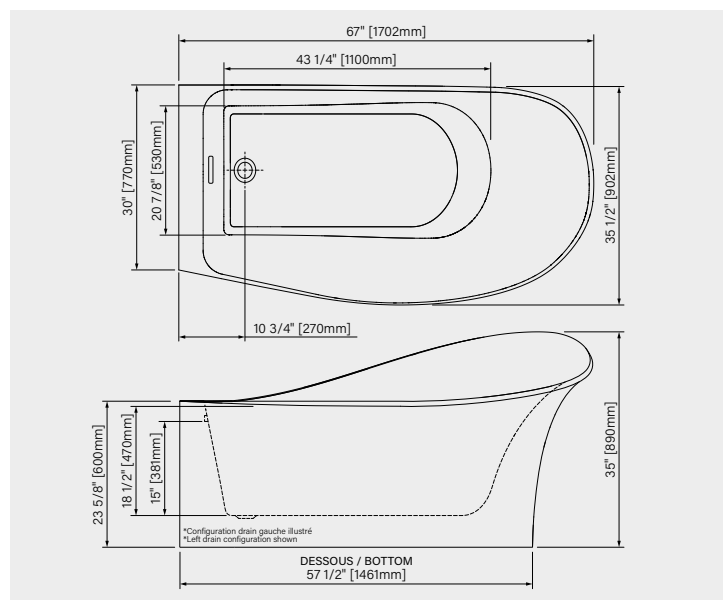

CAPACITÉ:

63.5 US gal - 240L

Fiche produit web

N'oubliez pas votre kit d'installation pour baignoire autoportante !

AB00045 ..... 255 $