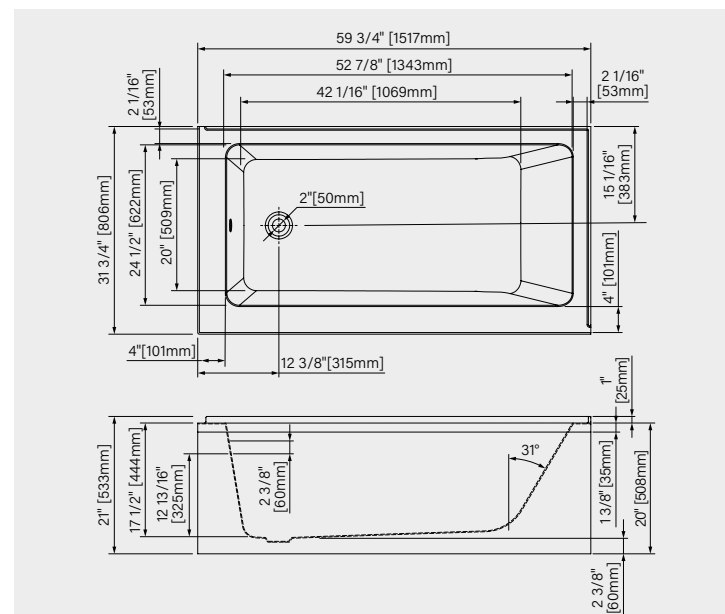

CHOISISSEZ
VOTRE
TROP-PLEIN