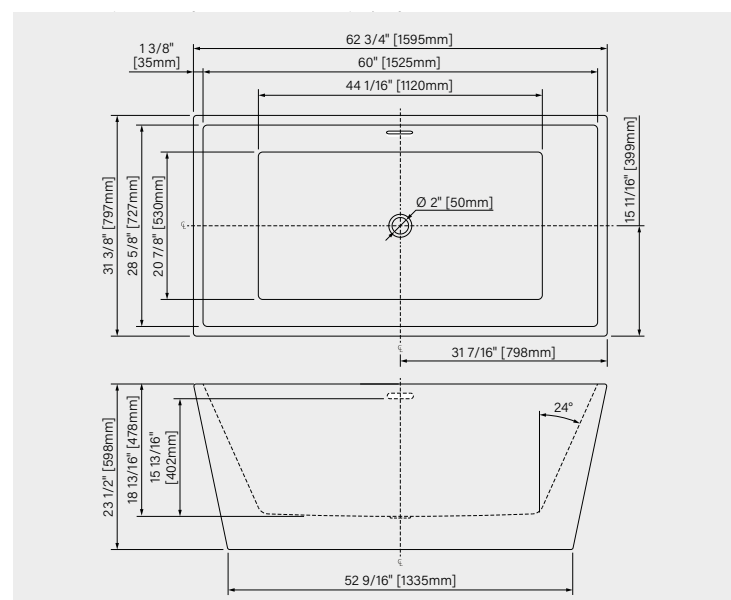

INSPIRA — TAY6330FA00P **VOIR PAGE 6**

DIMENSIONS:

62 3/4" x 31 3/8" x 23 1/2"
1595mm x 797mm x 598mm

POINT D'IMMERSION:

15 13/16" - 402mm

CAPACITÉ:

83 US gal - 314L

Fiche produit web