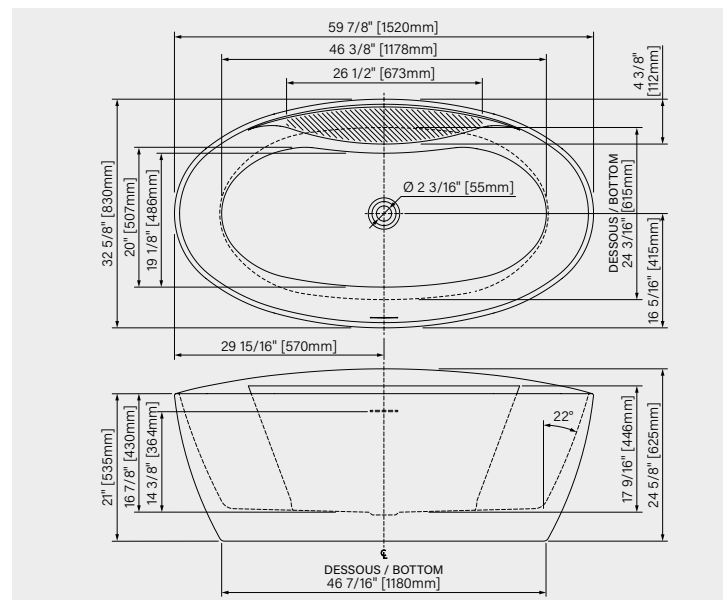

CAPACITÉ:

61 US gal - 230L

Fiche produit web

N'oubliez pas votre kit d'installation pour baignoire autoportante !

AB00045 ..... 255 $