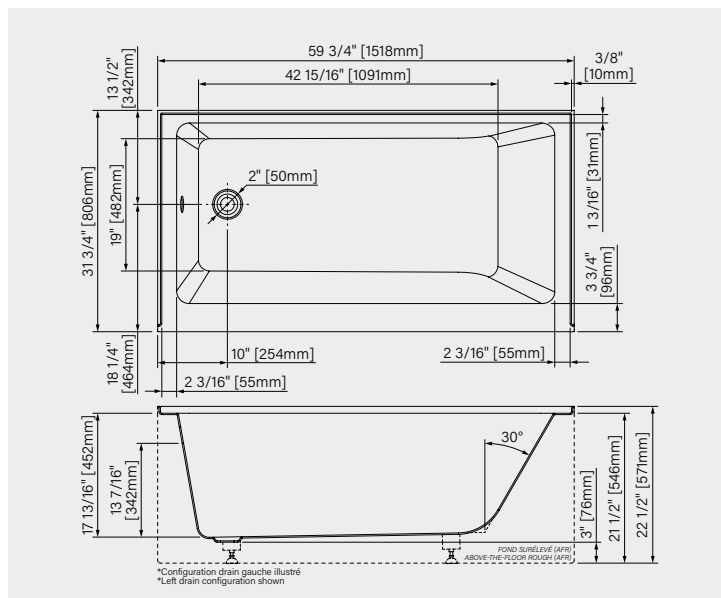

CAPACITÉ:

53 US gal - 201L

Fiche produit web

CHOISISSEZ
VOTRE
TROP-PLEIN