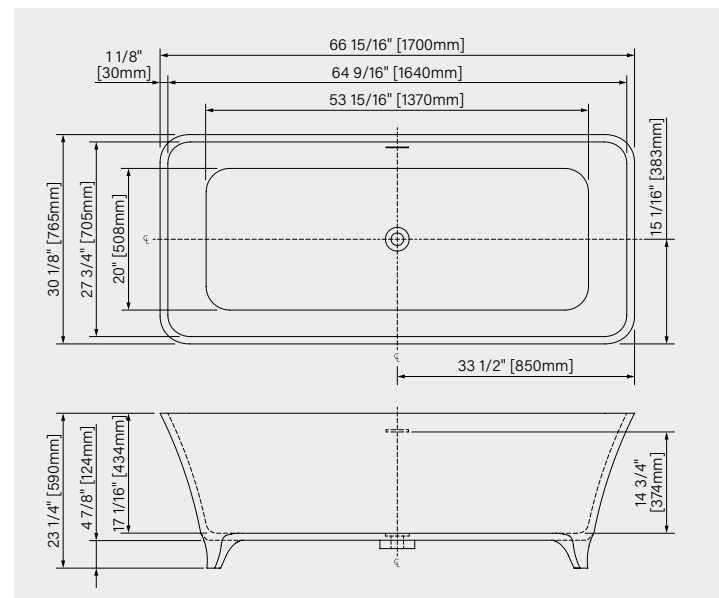

CAPACITÉ:

79 US gal - 298L

Fiche produit web

CHOISISSEZ
VOTRE
TROP-PLEIN

N'oubliez pas votre kit d'installation pour baignoire autoportante !

AB00045 ..... 255$