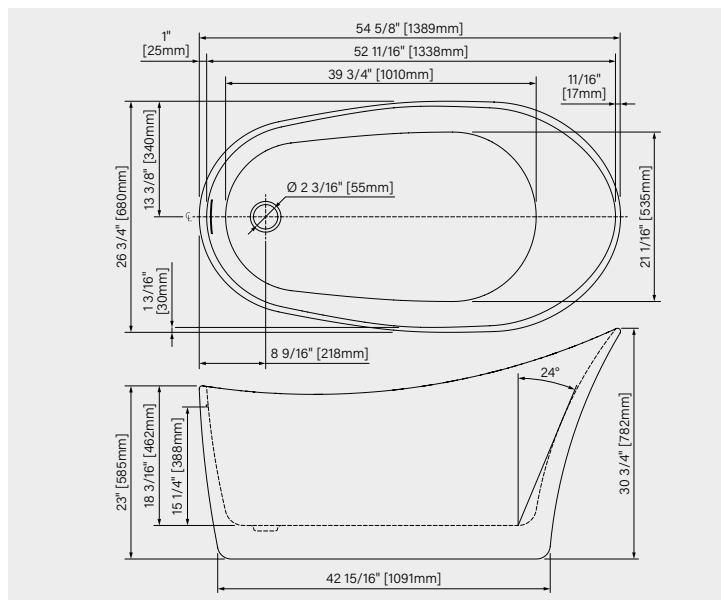

BLANC LUSTRÉ — TKA6328FS001..... **2695\$**

DIMENSIONS:

63 5/16" x 28 11/16" x 21 3/4"
1608mm x 728mm x 553mm

POINT D'IMMERSION:

15 3/16" - 386mm

CAPACITÉ:

83 US gal - 314L

Fiche produit web