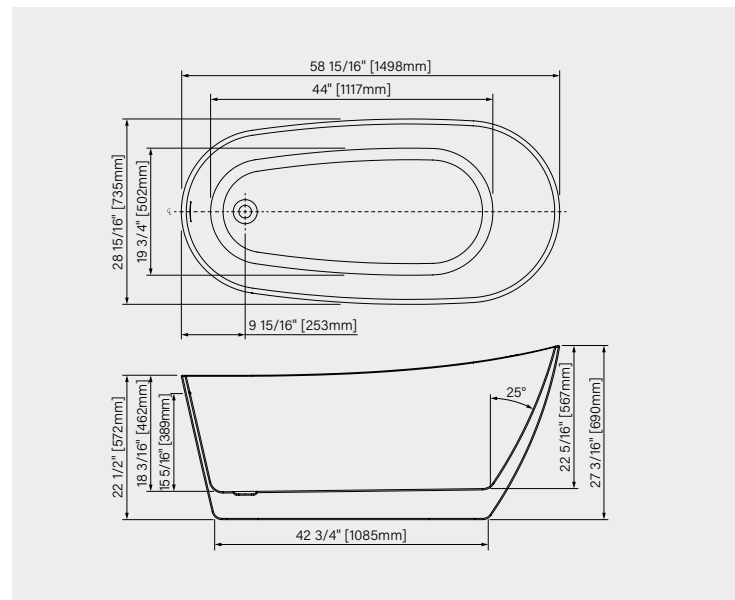

CAPACITÉ:

62 US gal - 234L

Fiche produit web

N'oubliez pas votre kit d'installation pour baignoire autoportante !

AB00045 ..... 255$