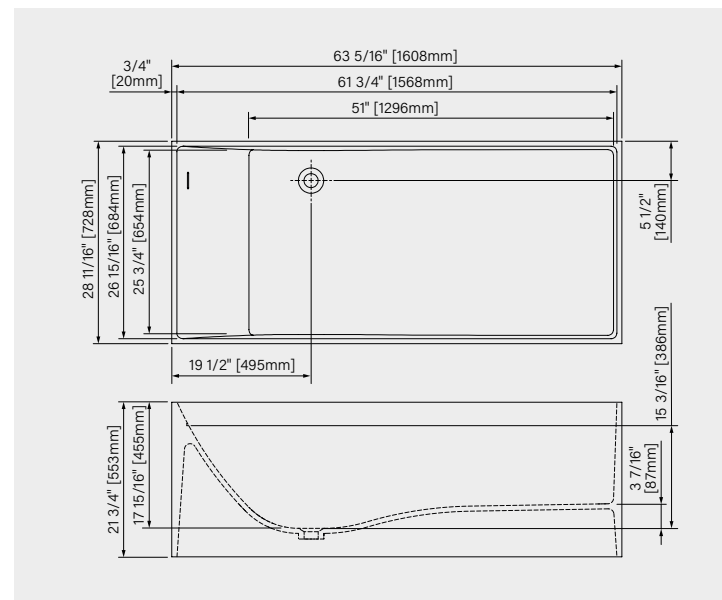

BLANC LUSTRÉ — TKA6328FS001..... **2695\$**

DIMENSIONS:

63 5/16" x 28 11/16" x 21 3/4"
1608mm x 728mm x 553mm

POINT D'IMMERSION:

15 3/16" - 386mm

CAPACITÉ:

83 US gal - 314L

Fiche produit web