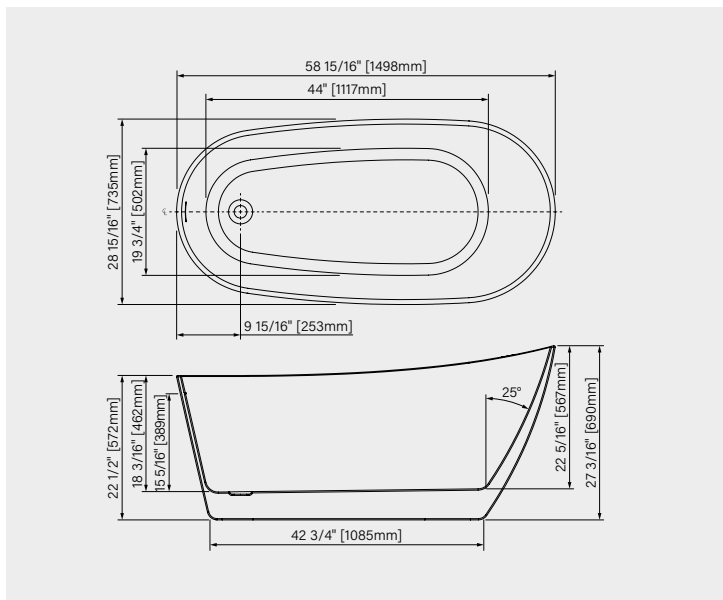

INSPIRA — TI25929FA00P **VOIR PAGE 6**

DIMENSIONS:

58 15/16" x 28 15/16" x 27 3/16"
1498mm x 735mm x 690mm

POINT D'IMMERSION:

15 5/16" - 398mm

CAPACITÉ:

62 US gal - 234L

Fiche produit web