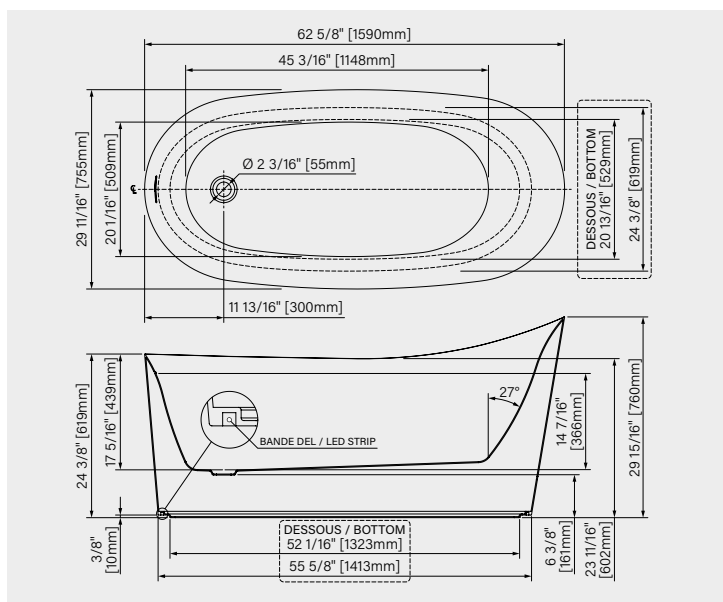

CAPACITÉ:

62 US gal - 234L

Fiche produit web