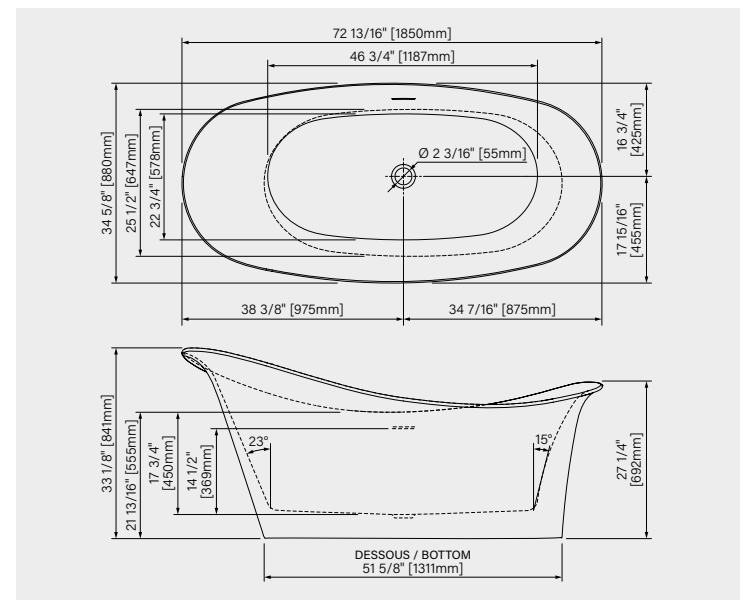

CAPACITÉ:

63.5 US gal - 240L

Fiche produit web

N'oubliez pas votre kit d'installation pour baignoire autoportante !

AB00045 ..... 255 $