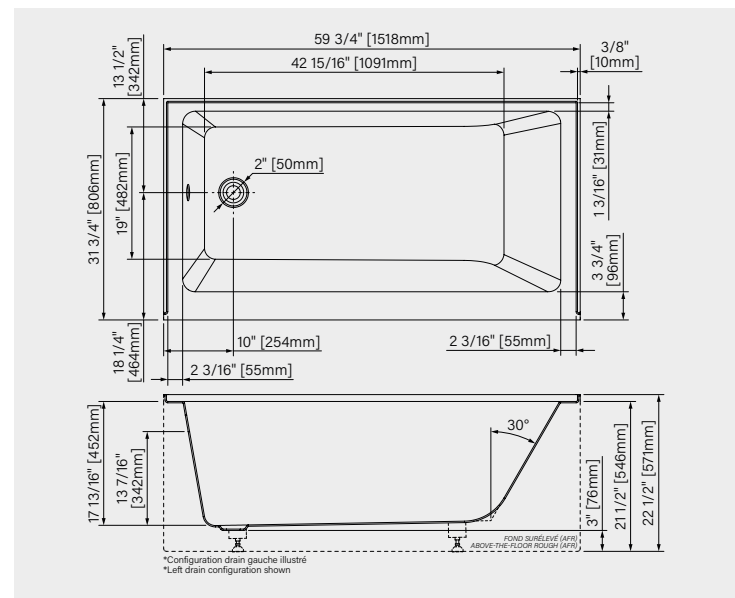

DIMENSIONS:59 3/4" x 31 3/4" x 22 1/2"
1518mm x 806mm x 571mm**POINT D'IMMERSION:**

13 7/16" - 342mm

CAPACITÉ:

54 US gal - 204L

Fiche produit web

CHOISISSEZ
VOTRE
TROP-PLEINCHOISISSEZ
VOTRE
TROP-PLEIN

BAYA I