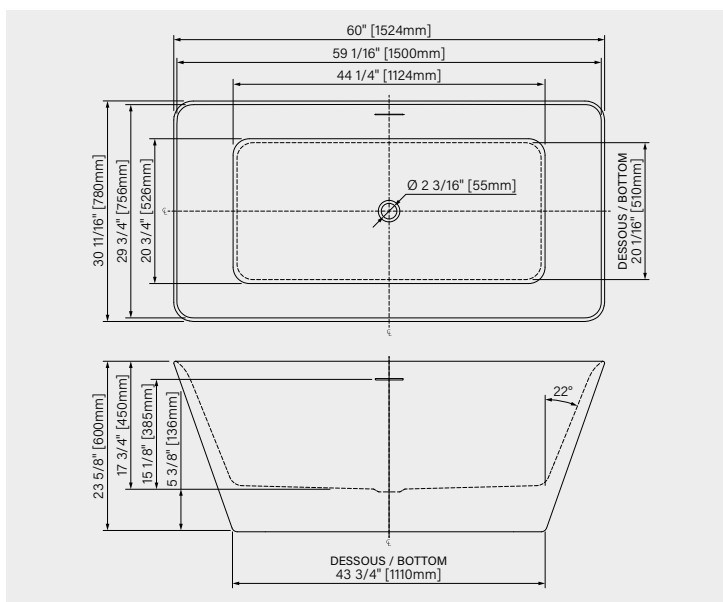

64 15/16" x 31 15/16" x 23 5/8"
1649mm x 811mm x 600mm

POINT D'IMMERSION:

14 7/8" - 378mm

CAPACITÉ:

70 US gal - 266L

Fiche produit web

N'oubliez pas votre kit d'installation pour baignoire autoportante !

AB00045 255 \$