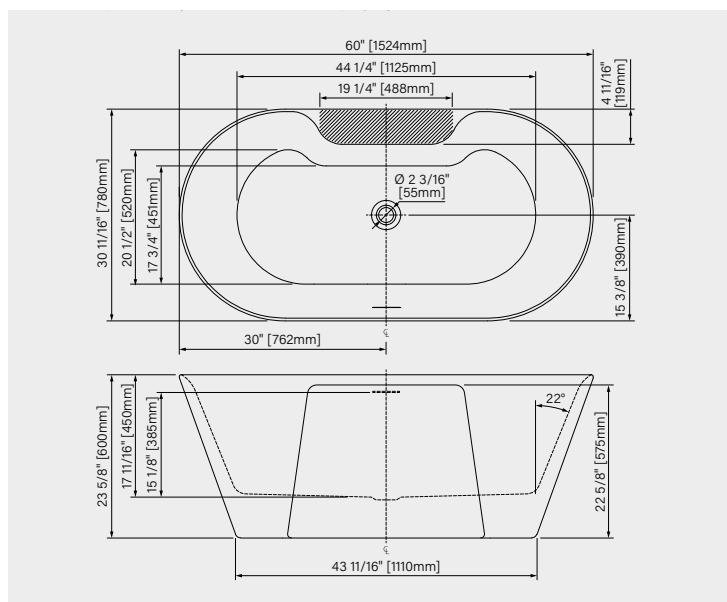

POINT D'IMMERSION:

15 1/8" - 385mm

CAPACITÉ:

62 US gal - 236L

Fiche produit web

HUMDA +

Avec tablier amovible

Acrylique