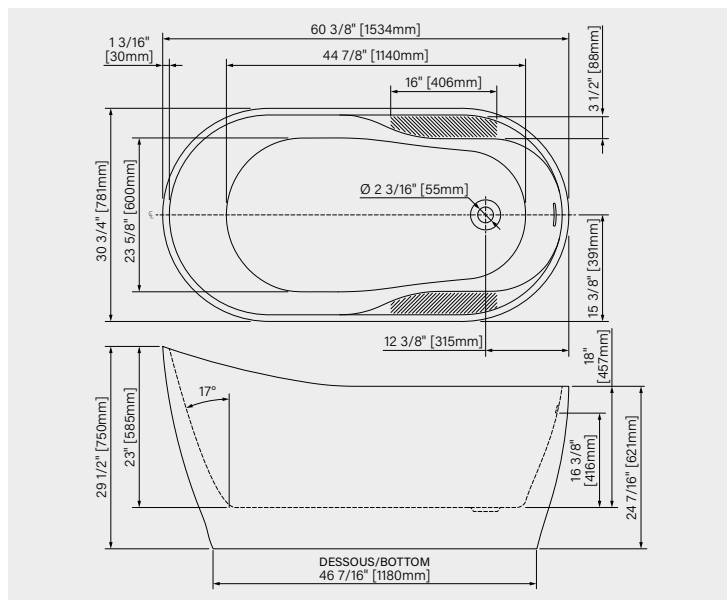

NOIR MAT – TIE6031FA007 **3515\$**

DIMENSIONS:

60 3/8" x 30 3/4" x 29 1/2"
1534mm x 781mm x 750mm

POINT D'IMMERSION:

16 3/8" - 416mm

CAPACITÉ:

76 US gal - 288L

Fiche produit web