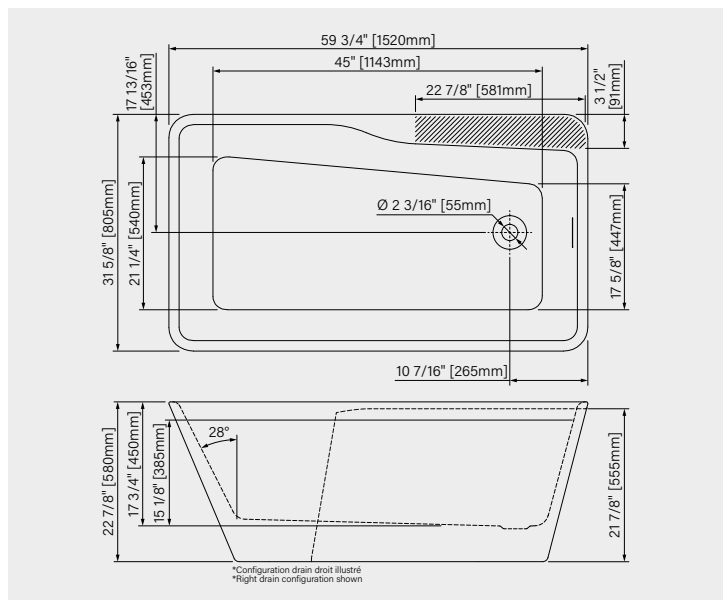

DIMENSIONS:

59 3/4" x 31 5/8" x 22 7/8"
1520mm x 805mm x 580mm

POINT D'IMMERSION:

15 1/8" - 385mm

CAPACITÉ:

71 US gal - 267L

Fiche produit web

ARTESIO +