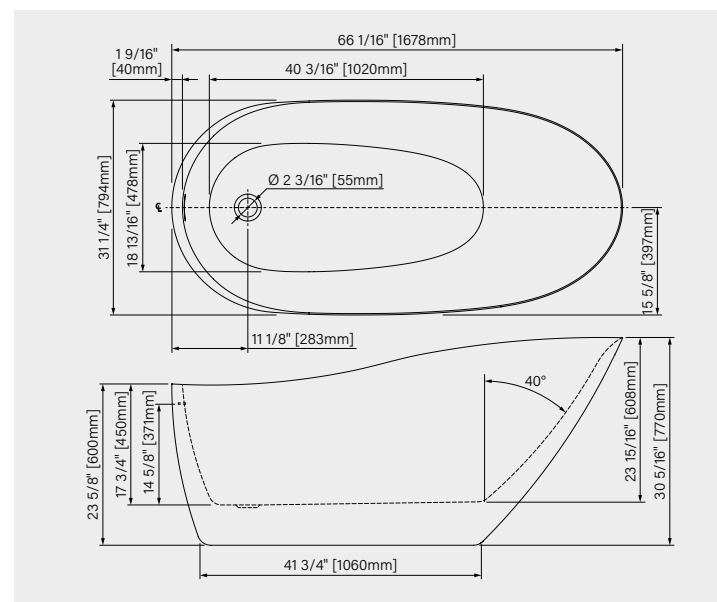

66 1/16" x 31 1/4" x 30 5/16"
1678mm x 794mm x 770mm

POINT D'IMMERSION:

14 5/8" - 371mm

CAPACITÉ:

59 US gal - 225L

Fiche produit web

N'oubliez pas votre kit d'installation pour baignoire autoportante !

AB00045 255 \$