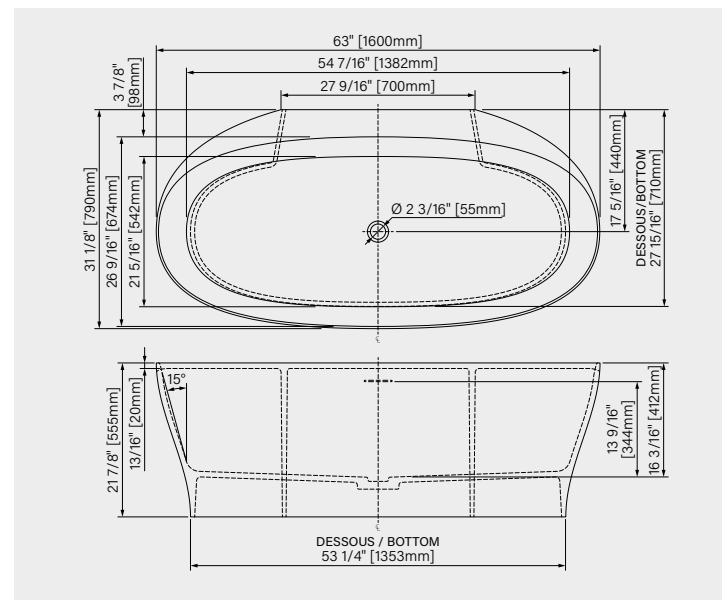

CAPACITÉ:

65 US gal - 246L

Fiche produit web

N'oubliez pas votre kit d'installation pour baignoire autoportante !

AB00045 ..... 255$