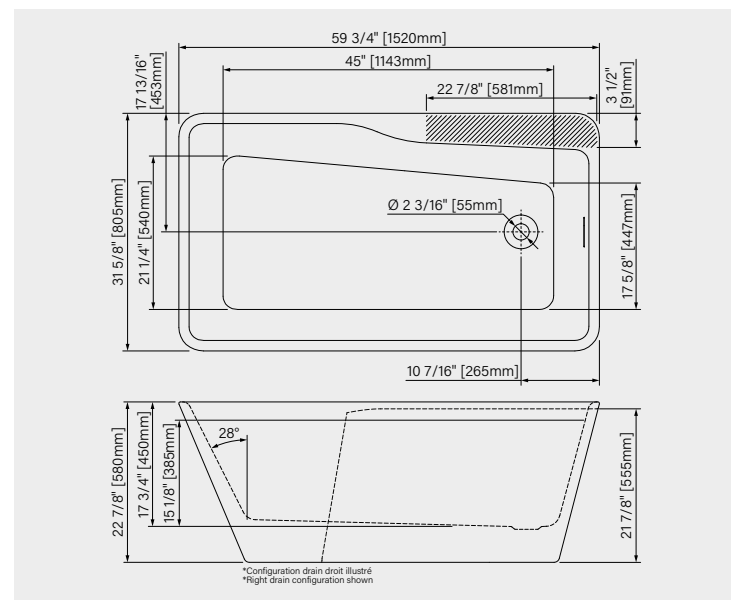

DIMENSIONS:

59 3/4" x 31 5/8" x 22 7/8"
1520mm x 805mm x 580mm

POINT D'IMMERSION:

15 1/8" - 385mm

CAPACITÉ:

71 US gal - 267L

Fiche produit web

N'oubliez pas votre kit d'installation pour baignoire autoportante !