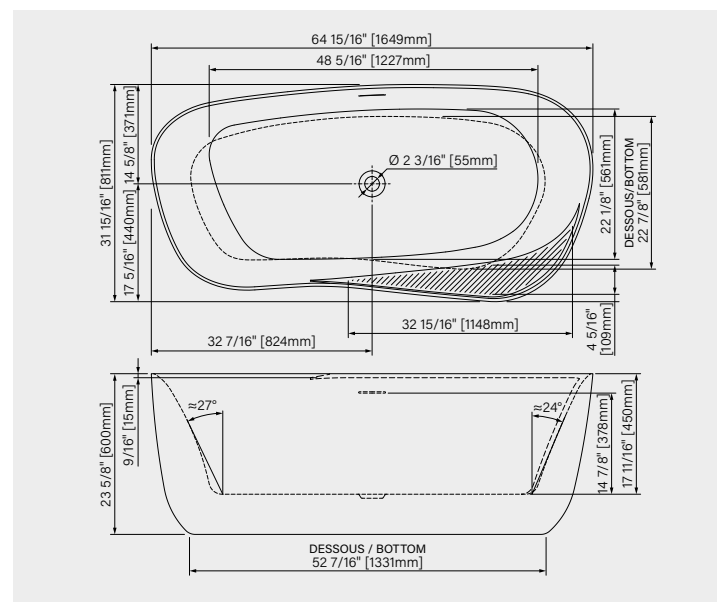

DIMENSIONS:

67" x 35 1/2" x 35"
1702mm x 902mm x 890mm

POINT D'IMMERSION:

15" - 381mm

CAPACITÉ:

60 US gal - 230L

Fiche produit web

EVORA

64 15/16" x 31 15/16" x 23 5/8"
1649mm x 811mm x 600mm

POINT D'IMMERSION:

14 7/8" - 378mm

CAPACITÉ:

70 US gal - 266L

Fiche produit web

N'oubliez pas votre kit d'installation pour baignoire autoportante !

AB00045 255 \$