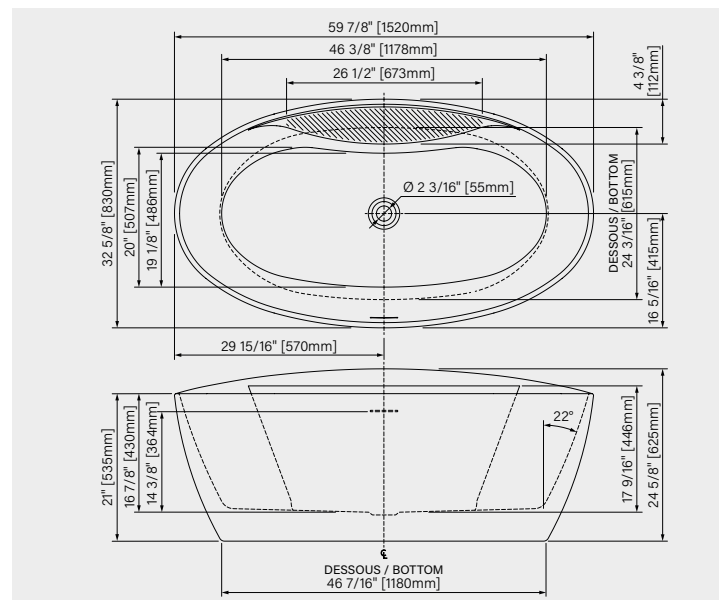

CAPACITÉ:

61 US gal - 230L

Fiche produit web

N'oubliez pas votre kit d'installation pour baignoire autoportante !

AB00045 ..... 255 $