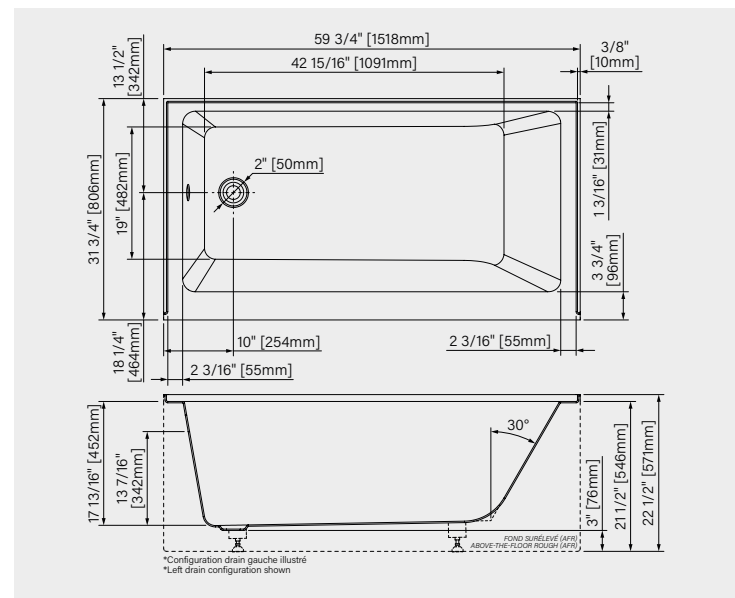

DIMENSIONS:59 3/4" x 31 3/4" x 22 1/2"
1518mm x 806mm x 571mm**POINT D'IMMERSION:**

13 7/16" - 342mm

CAPACITÉ:

54 US gal - 204L

Fiche produit web

CHOISISSEZ
VOTRE
TROP-PLEINCHOISISSEZ
VOTRE
TROP-PLEIN

SALA I