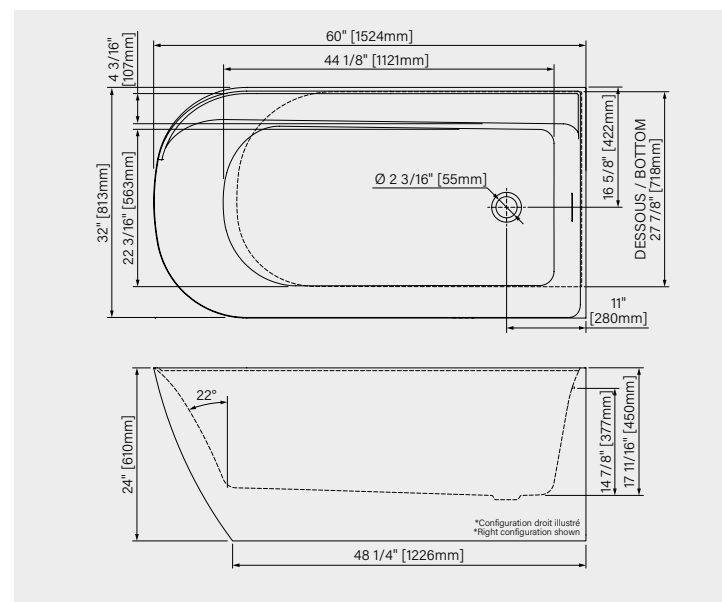

CAPACITÉ:

69 US gal - 261L

Fiche produit web

N'oubliez pas votre kit d'installation pour baignoire autoportante !

AB00045 ..... 255$