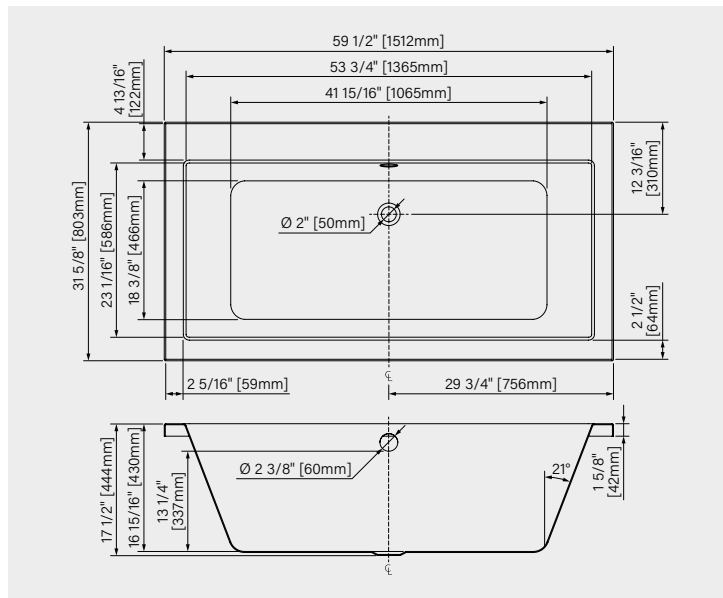

CAPACITÉ:

52 US gal - 197L

Fiche produit web

CHOISISSEZ
VOTRE
TROP-PLEIN