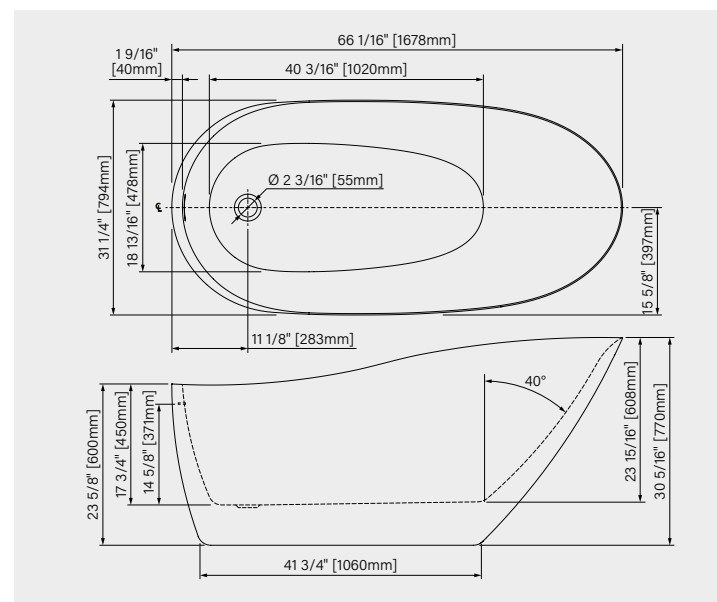

DIMENSIONS:

67" x 35 1/2" x 35"
1702mm x 902mm x 890mm

POINT D'IMMERSION:

15" - 381mm

CAPACITÉ:

60 US gal - 230L

Fiche produit web

EVORA

DIMENSIONS:

66 1/16" x 31 1/4" x 30 5/16"
1678mm x 794mm x 770mm

POINT D'IMMERSION:

14 5/8" - 371mm

CAPACITÉ:

59 US gal - 225L

Fiche produit web

N'oubliez pas votre kit d'installation pour baignoire autoportante !