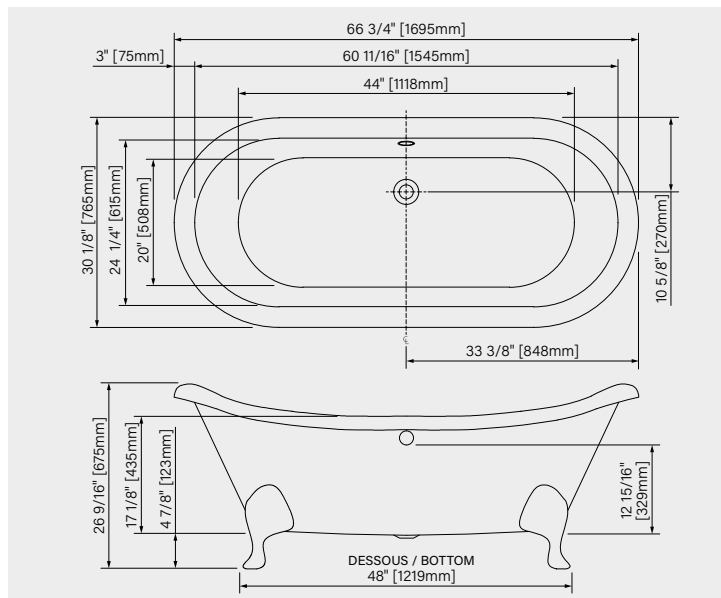

DIMENSIONS:

67" x 35 1/2" x 35"
1702mm x 902mm x 890mm

POINT D'IMMERSION:

15" - 381mm

CAPACITÉ:

60 US gal - 230L

Fiche produit web

EVORA

DIMENSIONS:

62 1/2" x 27 15/16" x 21 7/16"
 1588mm x 709mm x 545mm

POINT D'IMMERSION:

14 7/16" - 367mm

CAPACITÉ:

75 US gal - 284L

Fiche produit web

CHOISISSEZ
VOTRE
TROP-PLEIN