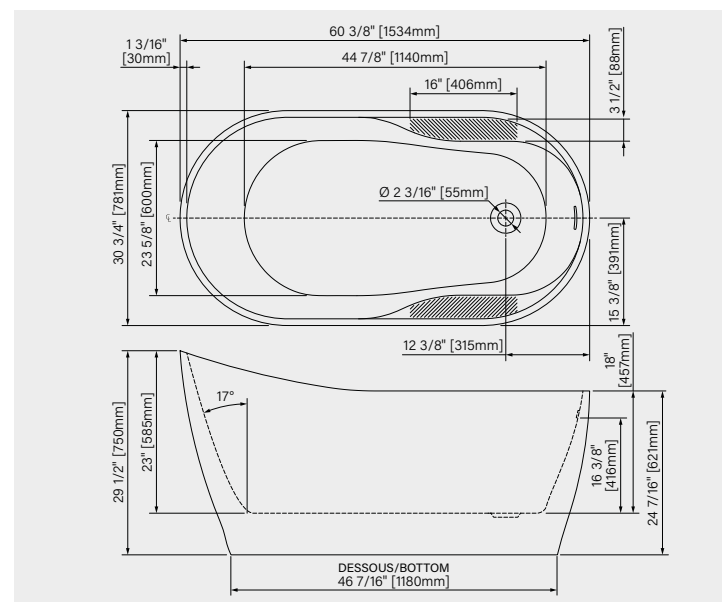

REMPLECEZ «_» PAR : L = DRAIN À GAUCHE • R = DRAIN À DROITE

DIMENSIONS:

59 3/4" x 31 5/8" x 22 7/8"
1520mm x 805mm x 580mm

POINT D'IMMERSION:

15 1/8" - 385mm

CAPACITÉ:

71 US gal - 267L

Fiche produit web

DIMENSIONS:

67" x 35 1/2" x 35"
1702mm x 902mm x 890mm

POINT D'IMMERSION:

15" - 381mm

CAPACITÉ:

60 US gal - 230L

Fiche produit web

EVORA

NOIR MAT – TIE6031FA007 **3515\$**

DIMENSIONS:

60 3/8" x 30 3/4" x 29 1/2"
1534mm x 781mm x 750mm

POINT D'IMMERSION:

16 3/8" - 416mm

CAPACITÉ:

76 US gal - 288L

Fiche produit web