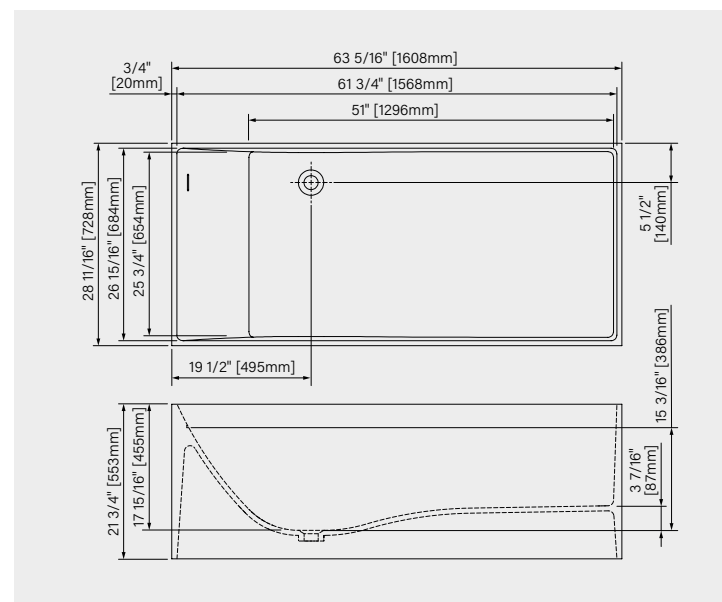

CAPACITÉ:

83 US gal - 314L

Fiche produit web

N'oubliez pas votre kit d'installation pour baignoire autoportante !

AB00045 ..... 255$