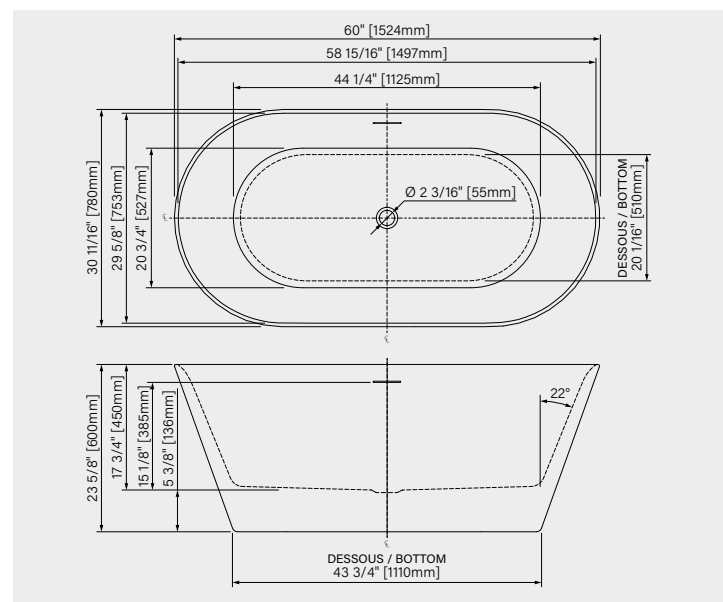

CAPACITÉ:

67 US gal - 254L

Fiche produit web

N'oubliez pas votre kit d'installation pour baignoire autoportante !

AB00045 ..... 255$