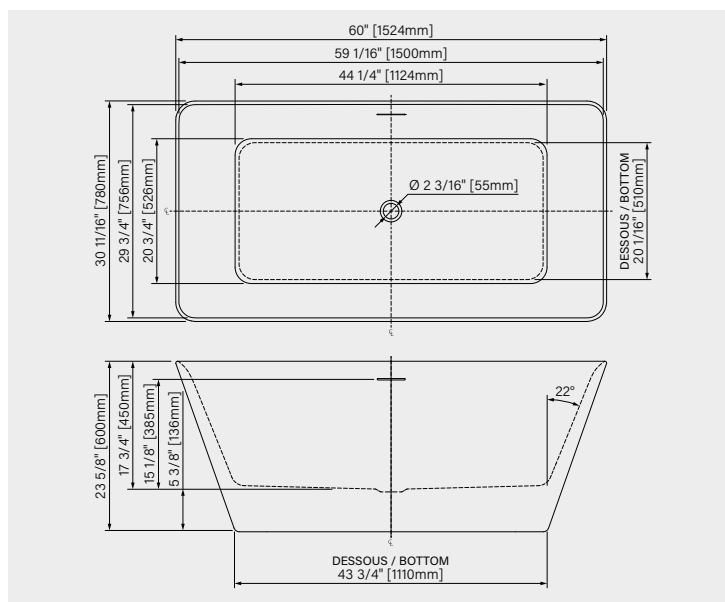

DIMENSIONS:

67" x 35 1/2" x 35"
1702mm x 902mm x 890mm

POINT D'IMMERSION:

15" - 381mm

CAPACITÉ:

60 US gal - 230L

Fiche produit web

EVORA

64 15/16" x 31 15/16" x 23 5/8"
1649mm x 811mm x 600mm

POINT D'IMMERSION:

14 7/8" - 378mm

CAPACITÉ:

70 US gal - 266L

Fiche produit web

N'oubliez pas votre kit d'installation pour baignoire autoportante !

AB00045 255 \$