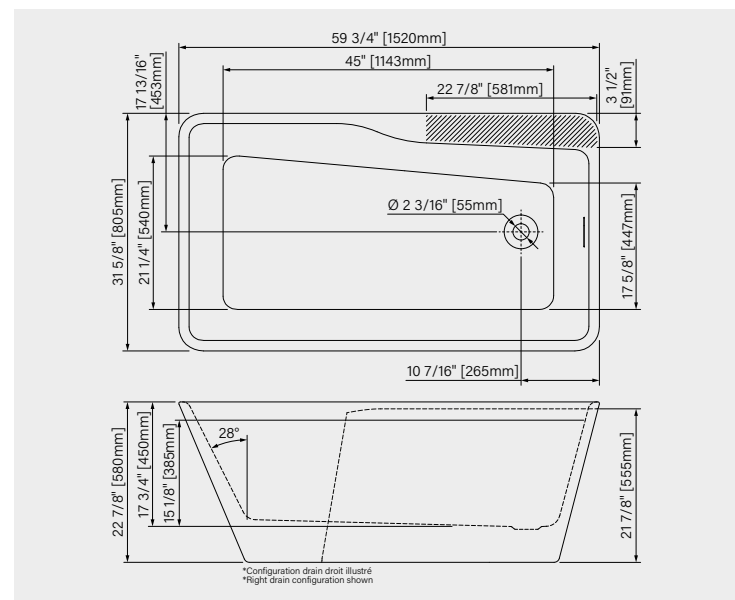

DIMENSIONS:

59 3/4" x 31 5/8" x 22 7/8"
1520mm x 805mm x 580mm

POINT D'IMMERSION:

15 1/8" - 385mm

CAPACITÉ:

71 US gal - 267L

Fiche produit web

N'oubliez pas votre kit d'installation pour baignoire autoportante !

DIMENSIONS:

67" x 31 3/4" x 23 3/8"
1700mm x 807mm x 600mm

POINT D'IMMERSION:

14 1/8" - 360mm

CAPACITÉ:

60 US gal - 230L

Fiche produit web

CELIO