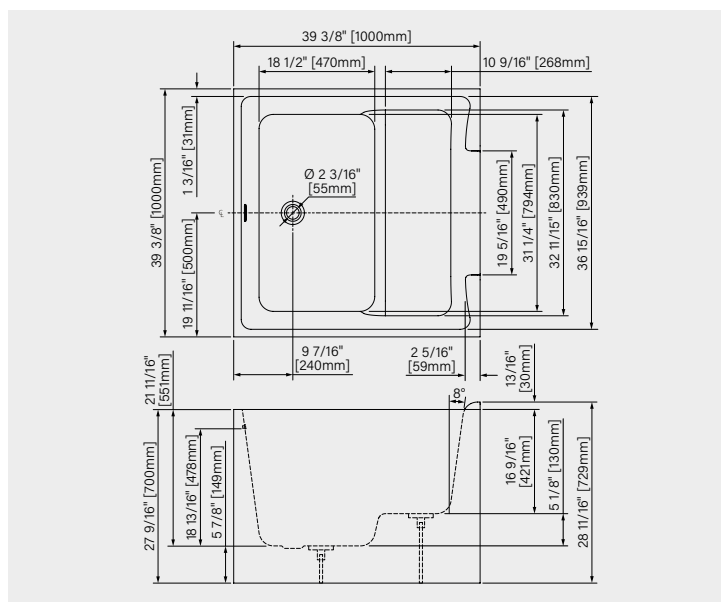

CAPACITÉ:

69 US gal - 261L

Fiche produit web

N'oubliez pas votre kit d'installation pour baignoire autoportante !

AB00045 ..... 255$