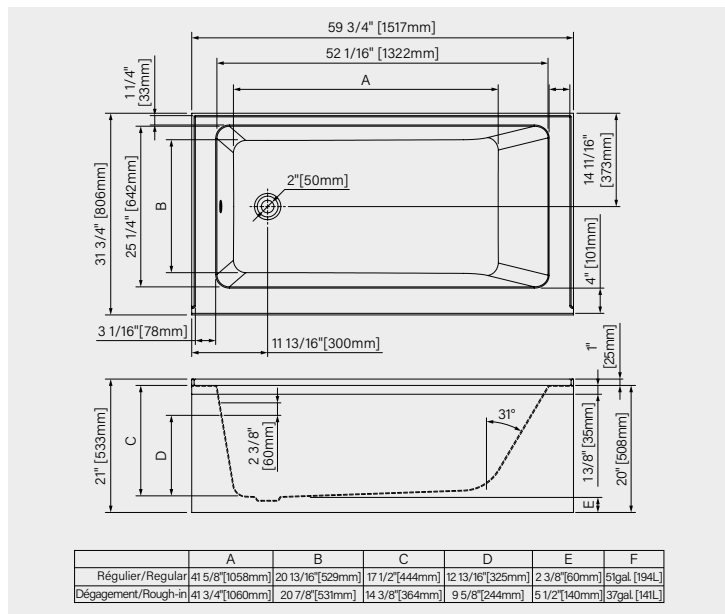

SALA I

Acrylique

En alcôve deux morceaux

FINI LUSTRÉ SEULEMENT

SANS DÉGAGEMENT — TL16032TA0_1..... **900$**

AVEC DÉGAGEMENT (5 1/2") — TL16032TAF_1..... **900$**

REMPLECEZ «_» PAR : L = DRAIN À GAUCHE • R = DRAIN À DROITE

DIMENSIONS:

59 3/4" x 31 3/4" x 21"
1517mm x 806mm x 533mm

POINT D'IMMERSION:

12 13/16" - 325mm (régulier)
9 5/8" - 244mm (dégagement)

CAPACITÉ:

51 US gal - 194L (régulier)
37 US gal - 141L (dégagement)

Fiche produit web

Fiche produit web

CHOISISSEZ
VOTRE
TROP-PLEIN

CHOISISSEZ
VOTRE
TROP-PLEIN