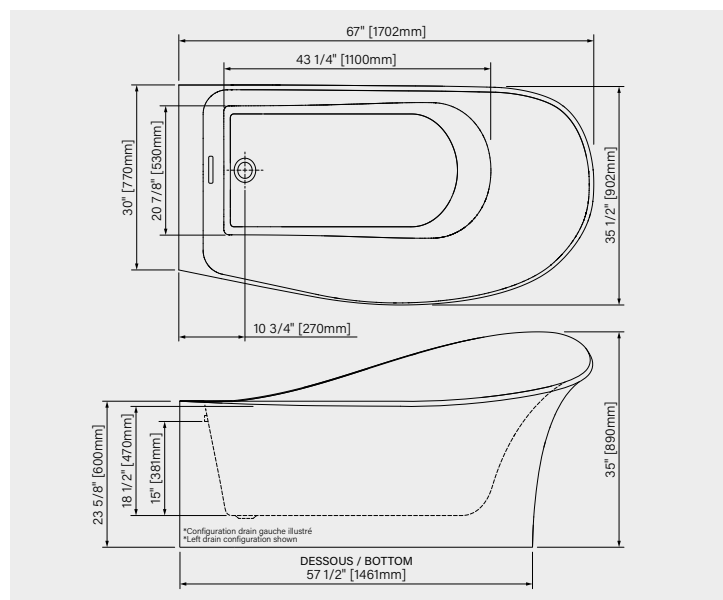

DIMENSIONS:

67" x 35 1/2" x 35"
1702mm x 902mm x 890mm

POINT D'IMMERSION:

15" - 381mm

CAPACITÉ:

60 US gal - 230L

Fiche produit web

EVORA

POINT D'IMMERSION:

14 1/2" - 369mm

CAPACITÉ:

63.5 US gal - 240L

Fiche produit web

N'oubliez pas votre kit d'installation pour baignoire autoportante !

AB00045 255 \$

EVORA