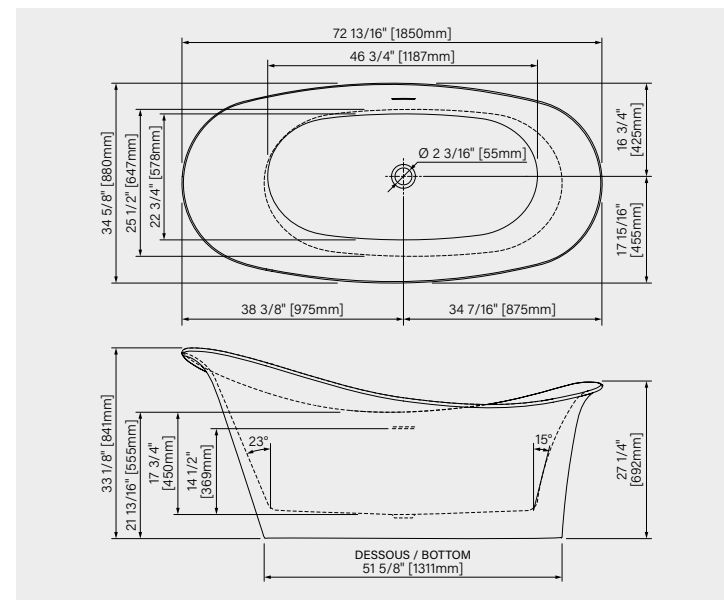

DIMENSIONS:

67" x 35 1/2" x 35"
1702mm x 902mm x 890mm

POINT D'IMMERSION:

15" - 381mm

CAPACITÉ:

60 US gal - 230L

Fiche produit web

EVORA

POINT D'IMMERSION:

14 1/2" - 369mm

CAPACITÉ:

63.5 US gal - 240L

Fiche produit web

N'oubliez pas votre kit d'installation pour baignoire autoportante !

AB00045 255 \$

EVORA