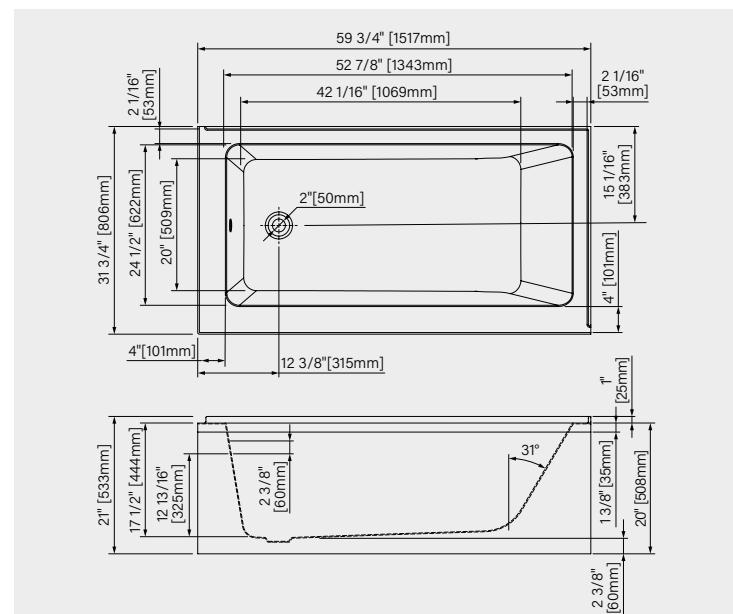

CHOISISSEZ
VOTRE
TROP-PLEIN