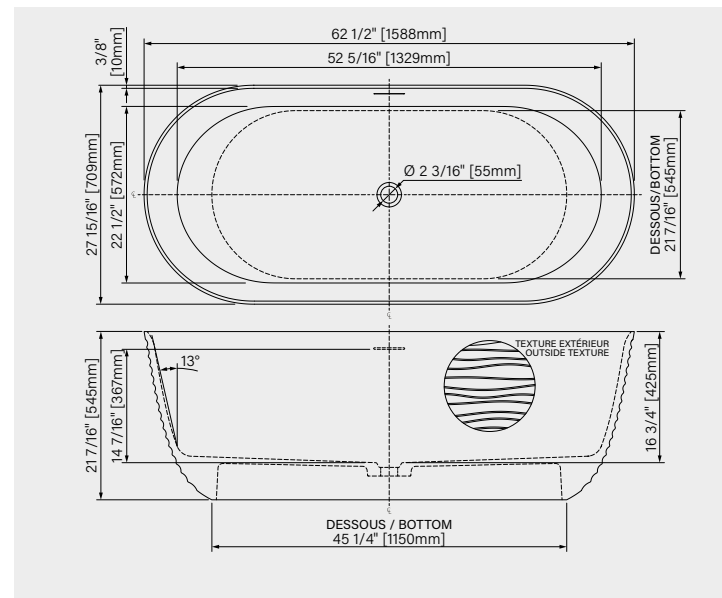

DIMENSIONS:

67" x 35 1/2" x 35"
1702mm x 902mm x 890mm

POINT D'IMMERSION:

15" - 381mm

CAPACITÉ:

60 US gal - 230L

Fiche produit web

EVORA

DIMENSIONS:

62 1/2" x 27 15/16" x 21 7/16"
 1588mm x 709mm x 545mm

POINT D'IMMERSION:

14 7/16" - 367mm

CAPACITÉ:

75 US gal - 284L

Fiche produit web

CHOISISSEZ
VOTRE
TROP-PLEIN