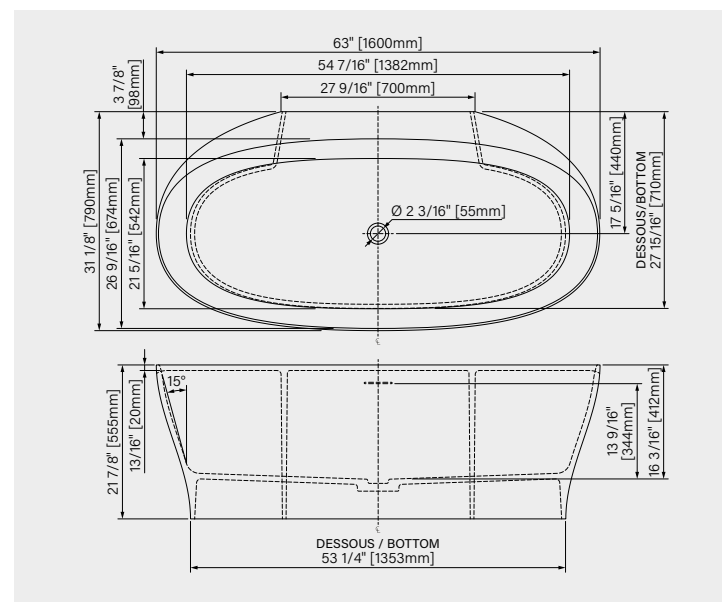

CAPACITÉ:

65 US gal - 246L

Fiche produit web

N'oubliez pas votre kit d'installation pour baignoire autoportante !

AB00045 ..... 255$