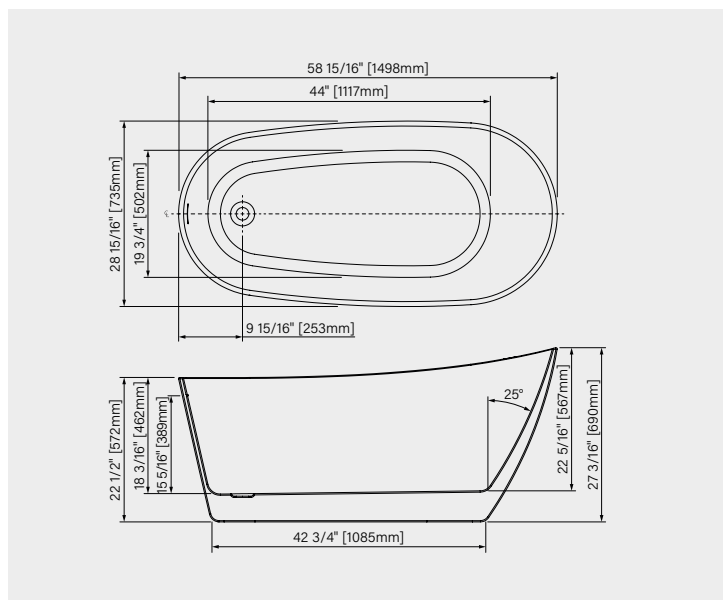

REMPLECEZ «_» PAR : L = DRAIN À GAUCHE • R = DRAIN À DROITE

DIMENSIONS:

59 3/4" x 31 5/8" x 22 7/8"
1520mm x 805mm x 580mm

POINT D'IMMERSION:

15 1/8" - 385mm

CAPACITÉ:

71 US gal - 267L

Fiche produit web

DIMENSIONS:

67" x 35 1/2" x 35"
1702mm x 902mm x 890mm

POINT D'IMMERSION:

15" - 381mm

CAPACITÉ:

60 US gal - 230L

Fiche produit web

EVORA

INSPIRA — TI25929FA00P **VOIR PAGE 6**

DIMENSIONS:

58 15/16" x 28 15/16" x 27 3/16"
1498mm x 735mm x 690mm

POINT D'IMMERSION:

15 5/16" - 398mm

CAPACITÉ:

62 US gal - 234L

Fiche produit web