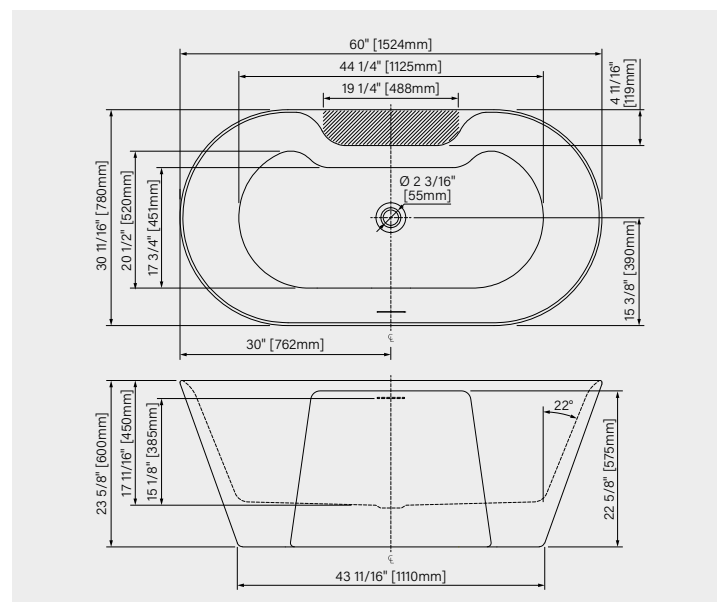

DIMENSIONS:

67" x 35 1/2" x 35"
1702mm x 902mm x 890mm

POINT D'IMMERSION:

15" - 381mm

CAPACITÉ:

60 US gal - 230L

Fiche produit web

EVORA

60" x 30 11/16" x 23 5/8"
1524mm x 780mm x 600mm

POINT D'IMMERSION:

15 1/8" - 385mm

CAPACITÉ:

62 US gal - 236L

Fiche produit web

N'oubliez pas votre kit d'installation pour baignoire autoportante !

AB00045 255 \$