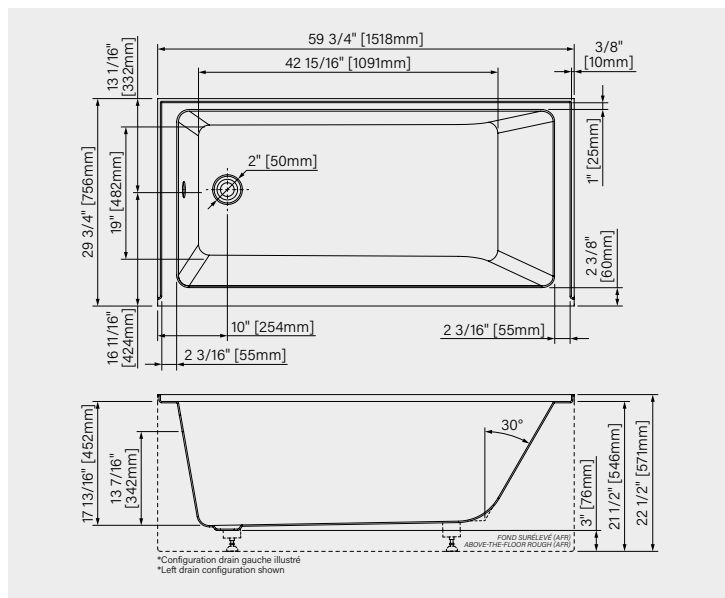

DIMENSIONS:59 3/4" x 31 3/4" x 22 1/2"
1518mm x 806mm x 571mm**POINT D'IMMERSION:**

13 7/16" - 342mm

CAPACITÉ:

54 US gal - 204L

Fiche produit web

CHOISISSEZ
VOTRE
TROP-PLEINCHOISISSEZ
VOTRE
TROP-PLEIN

SALA I