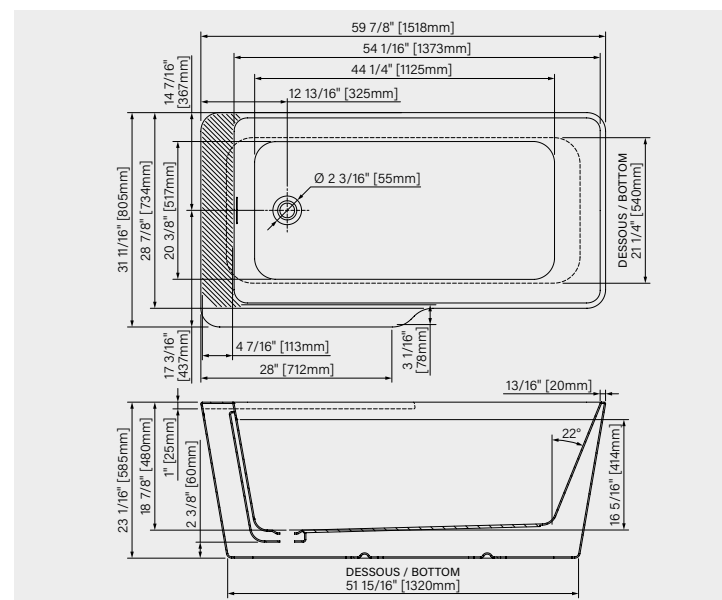

CAPACITÉ:

76 US gal - 286L

Fiche produit web

N'oubliez pas votre kit d'installation pour baignoire autoportante !

AB00045 ..... 255 $