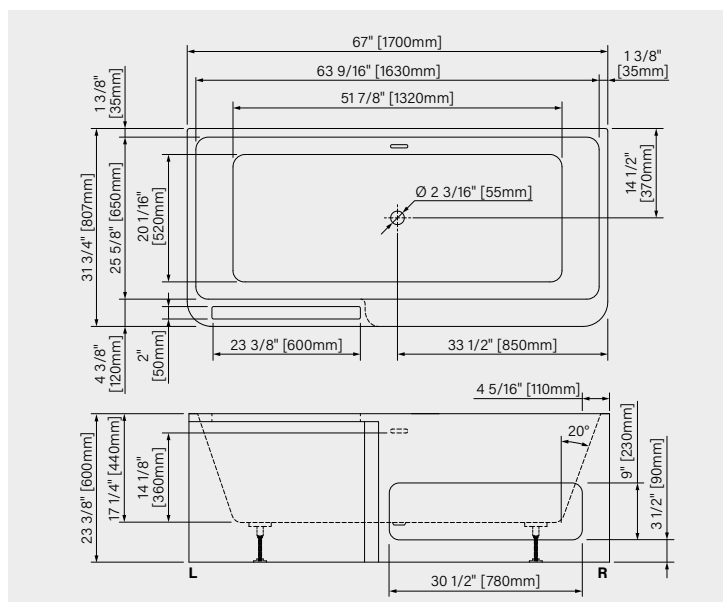

CAPACITÉ:

67 US gal - 254L

Fiche produit web

N'oubliez pas votre kit d'installation pour baignoire autoportante !

AB00045 ..... 255$