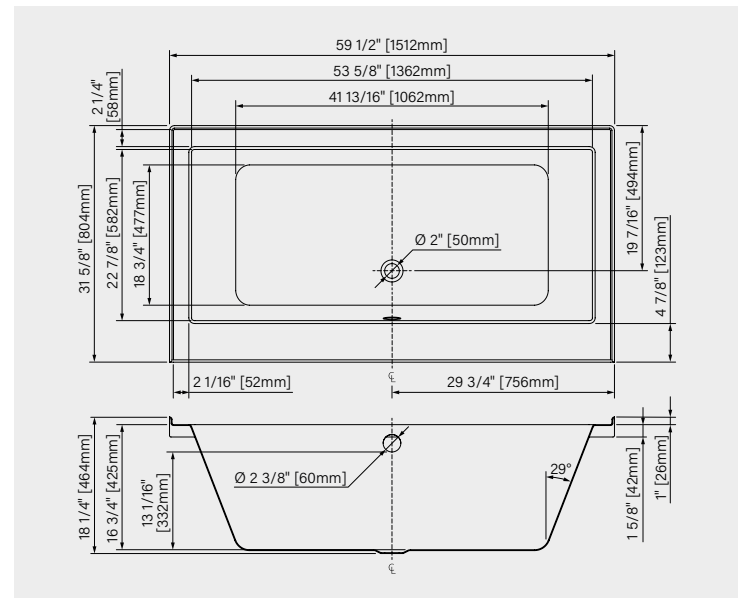

CHOISISSEZ
VOTRE
TROP-PLEIN