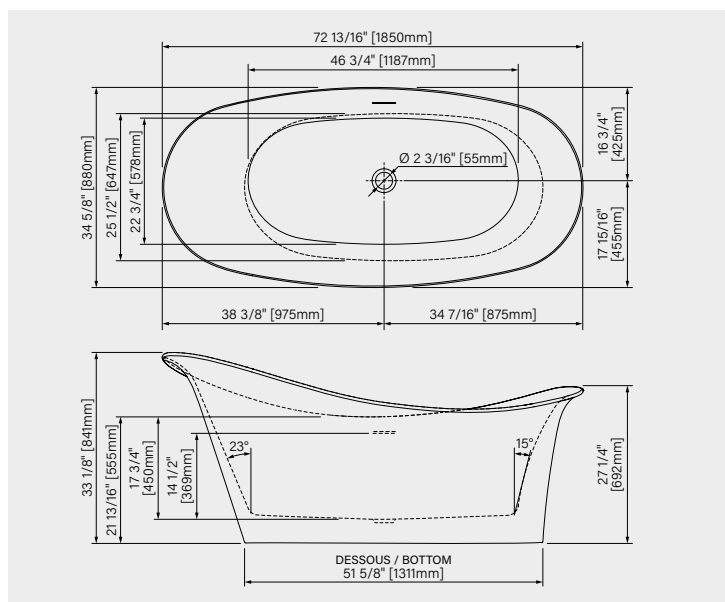

CAPACITÉ:

63.5 US gal - 240L

Fiche produit web