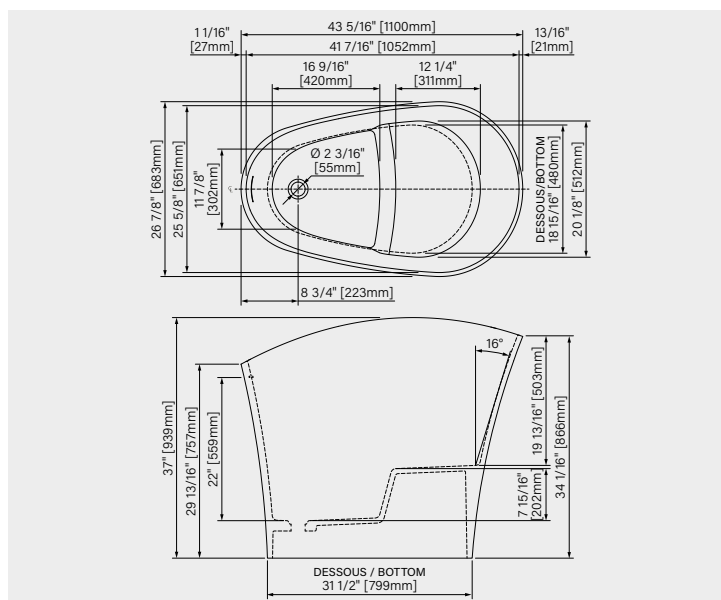

CAPACITÉ:

76 US gal - 286L

Fiche produit web

N'oubliez pas votre kit d'installation pour baignoire autoportante !

AB00045 ..... 255 $