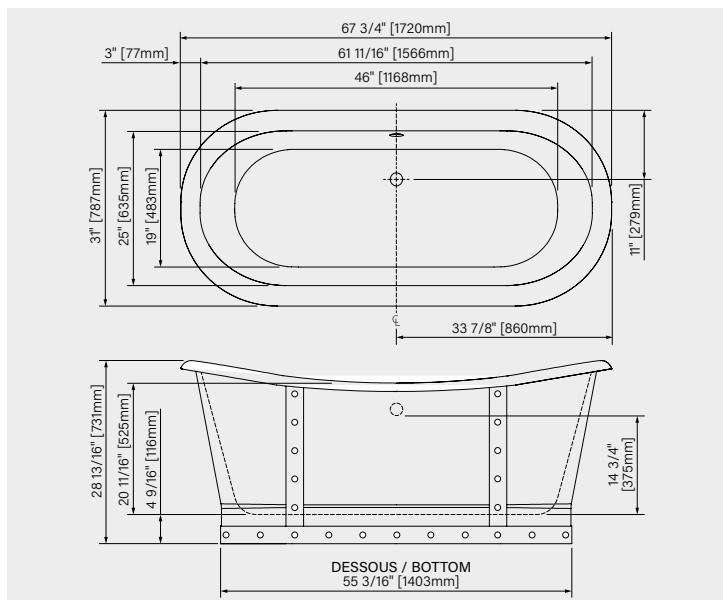

CAPACITÉ:

79 US gal - 298L

Fiche produit web

CHOISISSEZ
VOTRE
TROP-PLEIN

N'oubliez pas votre kit d'installation pour baignoire autoportante !

AB00045 ..... 255$