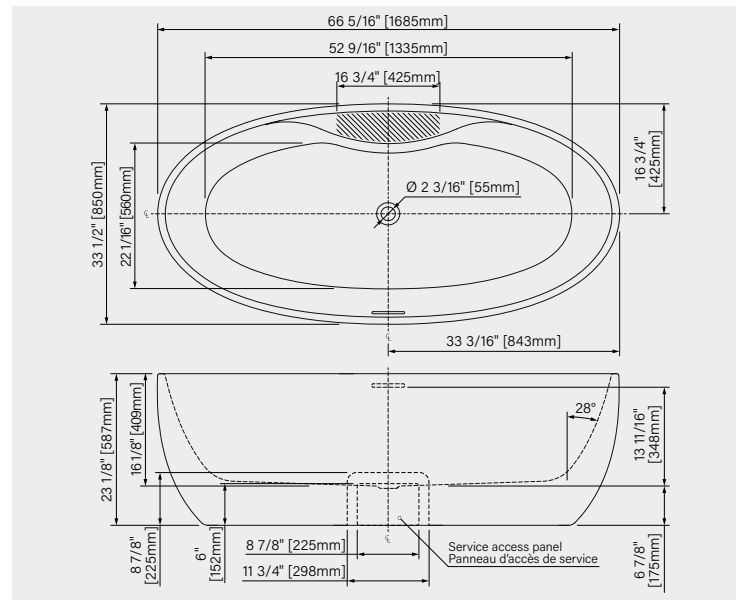

DIMENSIONS:

66 5/16" x 33 1/2" x 23 1/8"
 1685mm x 850mm x 587mm

POINT D'IMMERSION:

13 11/16" - 348mm

CAPACITÉ:

60 US gal - 277L

Fiche produit web

N'oubliez pas votre kit d'installation pour baignoire autoportante !