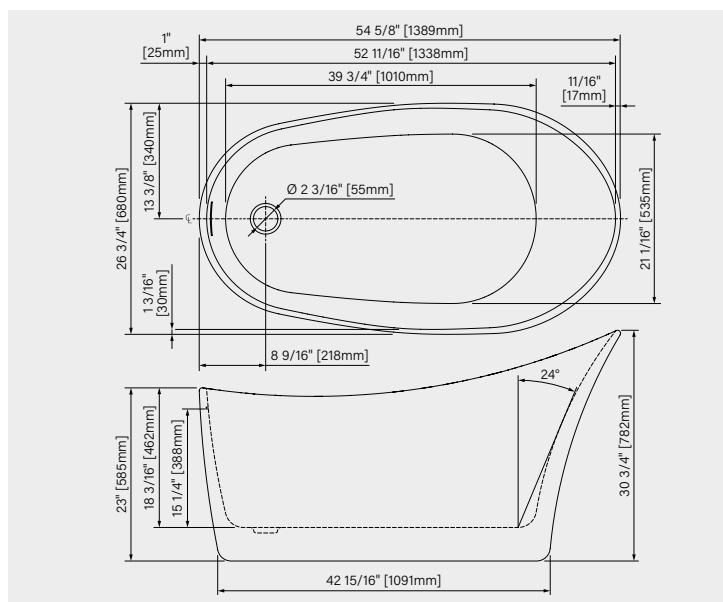

CAPACITÉ:

59 US gal - 222L

Fiche produit web