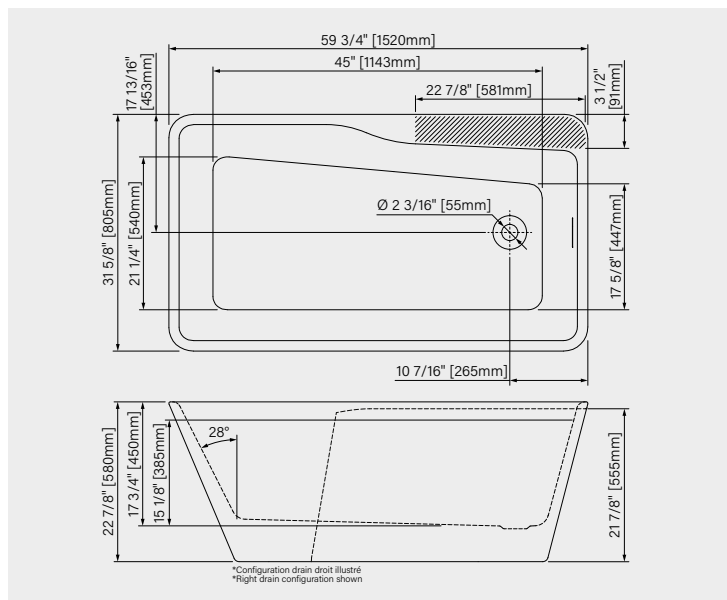

REMPLECEZ «_» PAR : L = DRAIN À GAUCHE • R = DRAIN À DROITE

DIMENSIONS:

59 3/4" x 31 5/8" x 22 7/8"
1520mm x 805mm x 580mm

POINT D'IMMERSION:

15 1/8" - 385mm

CAPACITÉ:

71 US gal - 267L

Fiche produit web