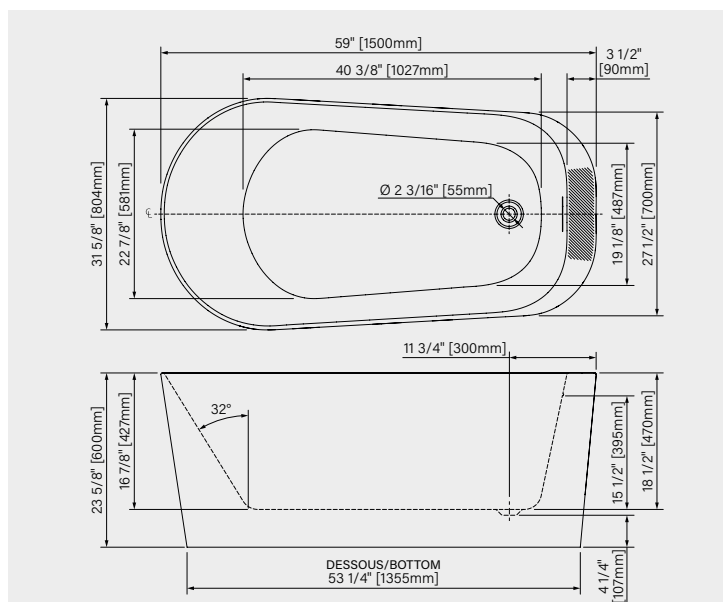

CAPACITÉ:

65 US gal - 246L

Fiche produit web

N'oubliez pas votre kit d'installation pour baignoire autoportante !

AB00045 ..... 255$