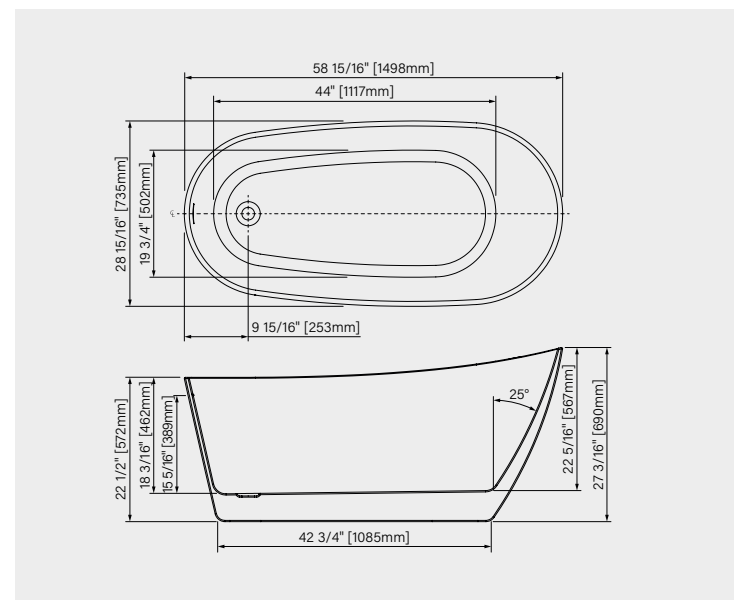

CAPACITÉ:

62 US gal - 234L

Fiche produit web

N'oubliez pas votre kit d'installation pour baignoire autoportante !

AB00045 ..... 255$