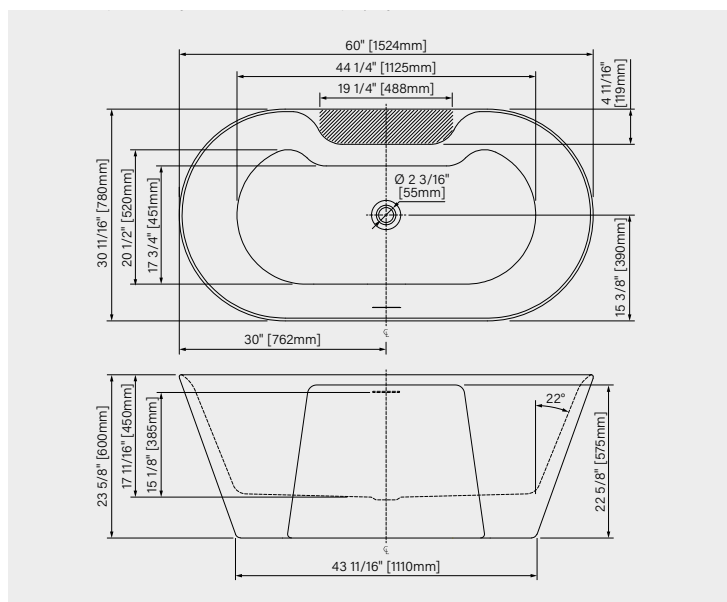

INSPIRA — THM6032FA00P **VOIR PAGE 6**

DIMENSIONS:

60" x 30 11/16" x 23 5/8"
1524mm x 780mm x 600mm

POINT D'IMMERSION:

15 1/8" - 385mm

CAPACITÉ:

62 US gal - 236L

Fiche produit web