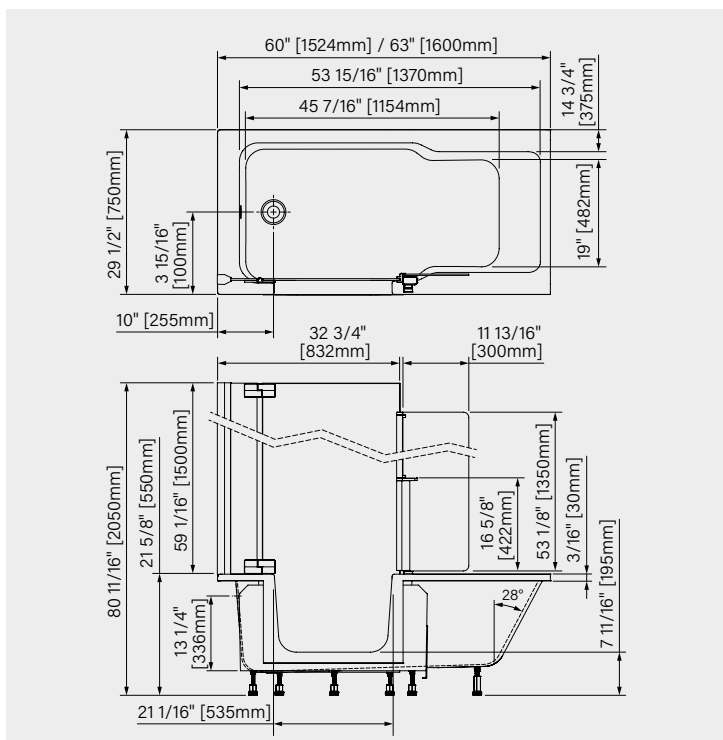

TDU0002XBT00

Banc de coin ..... 450$

CHOISISSEZ
VOTRE
TROP-PLEIN