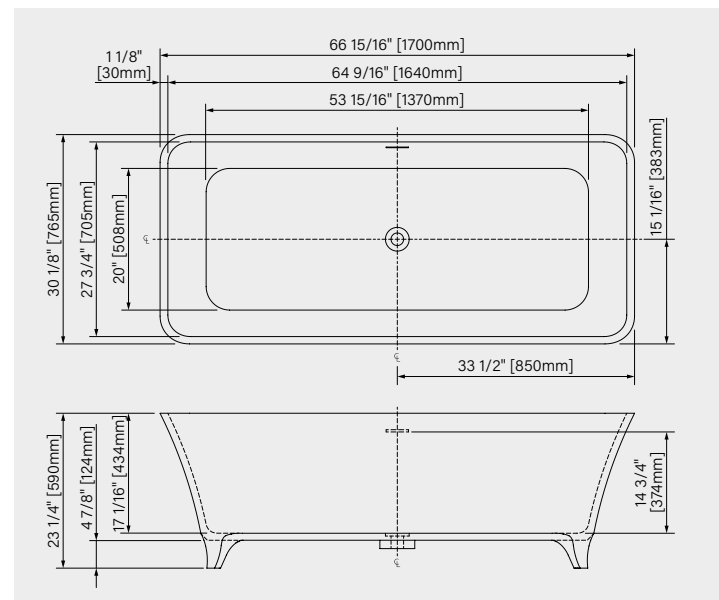

CAPACITÉ:

79 US gal - 298L

Fiche produit web

CHOISISSEZ
VOTRE
TROP-PLEIN

N'oubliez pas votre kit d'installation pour baignoire autoportante !

AB00045 ..... 255$