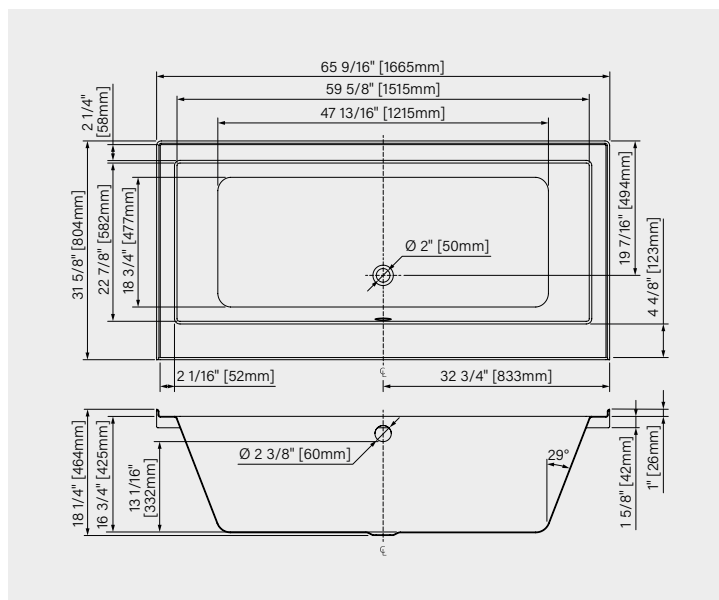

CAPACITÉ:

59 US gal - 223L

Fiche produit web