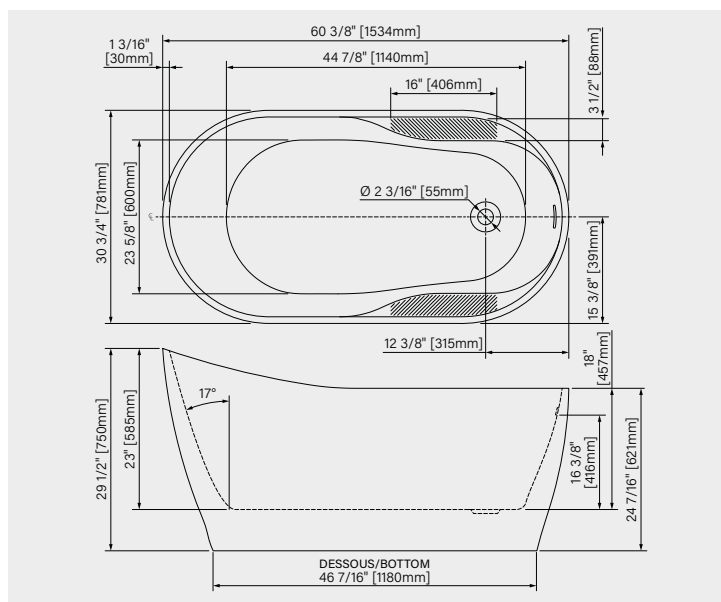

REMPLECEZ «_» PAR : L = DRAIN À GAUCHE • R = DRAIN À DROITE

DIMENSIONS:

59 3/4" x 31 5/8" x 22 7/8"
1520mm x 805mm x 580mm

POINT D'IMMERSION:

15 1/8" - 385mm

CAPACITÉ:

71 US gal - 267L

Fiche produit web

DIMENSIONS:

67" x 35 1/2" x 35"
1702mm x 902mm x 890mm

POINT D'IMMERSION:

15" - 381mm

CAPACITÉ:

60 US gal - 230L

Fiche produit web

EVORA

NOIR MAT – TIE6031FA007 **3515\$**

DIMENSIONS:

60 3/8" x 30 3/4" x 29 1/2"
1534mm x 781mm x 750mm

POINT D'IMMERSION:

16 3/8" - 416mm

CAPACITÉ:

76 US gal - 288L

Fiche produit web