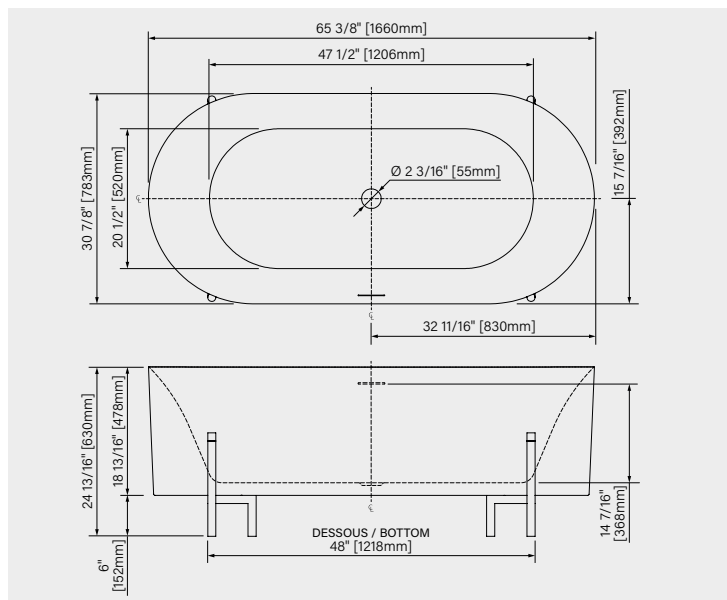

DIMENSIONS:

65 3/8" x 30 7/8" x 24 13/16"
1660mm x 783mm x 630mm

POINT D'IMMERSION:

14 7/16" - 368mm

CAPACITÉ:

72 US gal - 271L

Fiche produit web

PURA