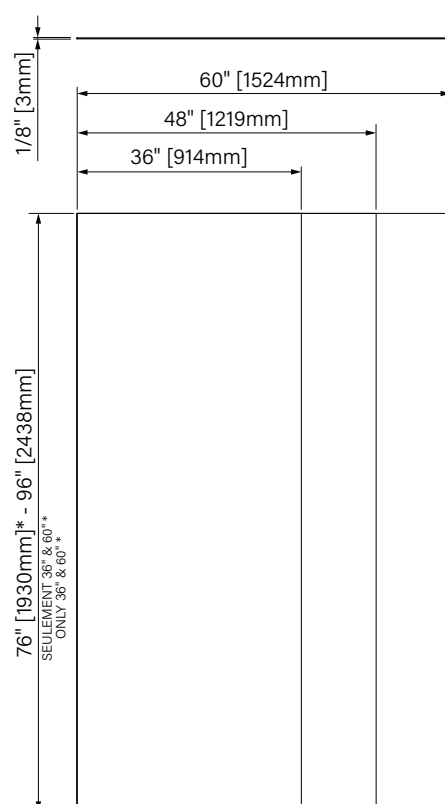

MURS

Produits	Code	Hauteur 76"	Hauteur 96"
36"	M36_3A01ZM	500 $	600 $
48"	M48963A01ZM	-	800 $
60"	M60_3A01ZM	800 $	900 $

2

Chrome

4

Noir

5

Blanc

KIT DE COINS ET DE FINITION

Produits	Code	Prix	
		76" et 96"	120"
Kit de 1 coin en «L»	MU00_HACK0	0 $	0 $
Kit de 2 coins en «L»	MU00_HCCK0	0 $	0 $
Kit de finition pour 1 coin extérieur	MU00_HCAK_	55 $	55 $
Kit de finition, 2 extrémités	MU00_HAEK_	95 $	110 $
Kit de finition, 1 coin et 2 extrémités	MU00_HKCK_	135 $	150 $
Kit de finition, 2 coins et 2 extrémités	MU00_HCCK_	175 $	190 $