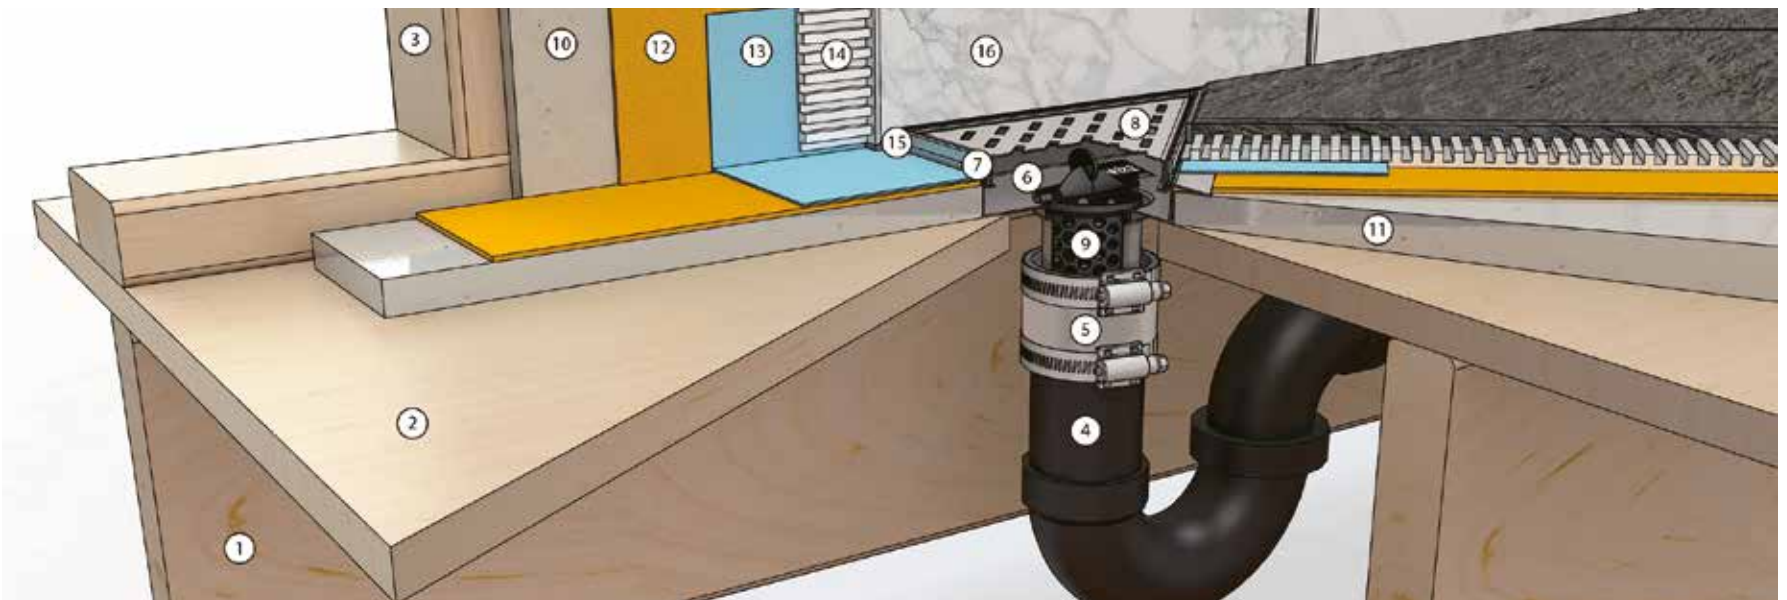

Caniveau

	6"	8"
D	11 7/8" 300mm	14 11/16" 373mm
E	8 3/8" 213mm	11 3/16" 284mm

Raccord d'union

Dimensions

H1	ø 2 1/16" (ø 53mm)
H2	ø 2 3/16" (ø 55mm)
H3	ø 2 5/16" (ø 58mm)

Raccord d'union

- | | | | |
|-----------------------|--------------------------------|----------------------|-----------------------------------|
| 1. Solives | 5. Raccord d'union | 9. Crépine | 13. Membrane protectrice du drain |
| 2. Sous-plancher | 6. Caniveau | 10. Gypse | 14. Ciment colle |
| 3. Mur | 7. Support de grille ajustable | 11. Lit de mortier | 15. Coulis |
| 4. Tuyau d'évacuation | 8. Grille de drain de douche | 12. Membrane textile | 16. Tuiles de céramique |