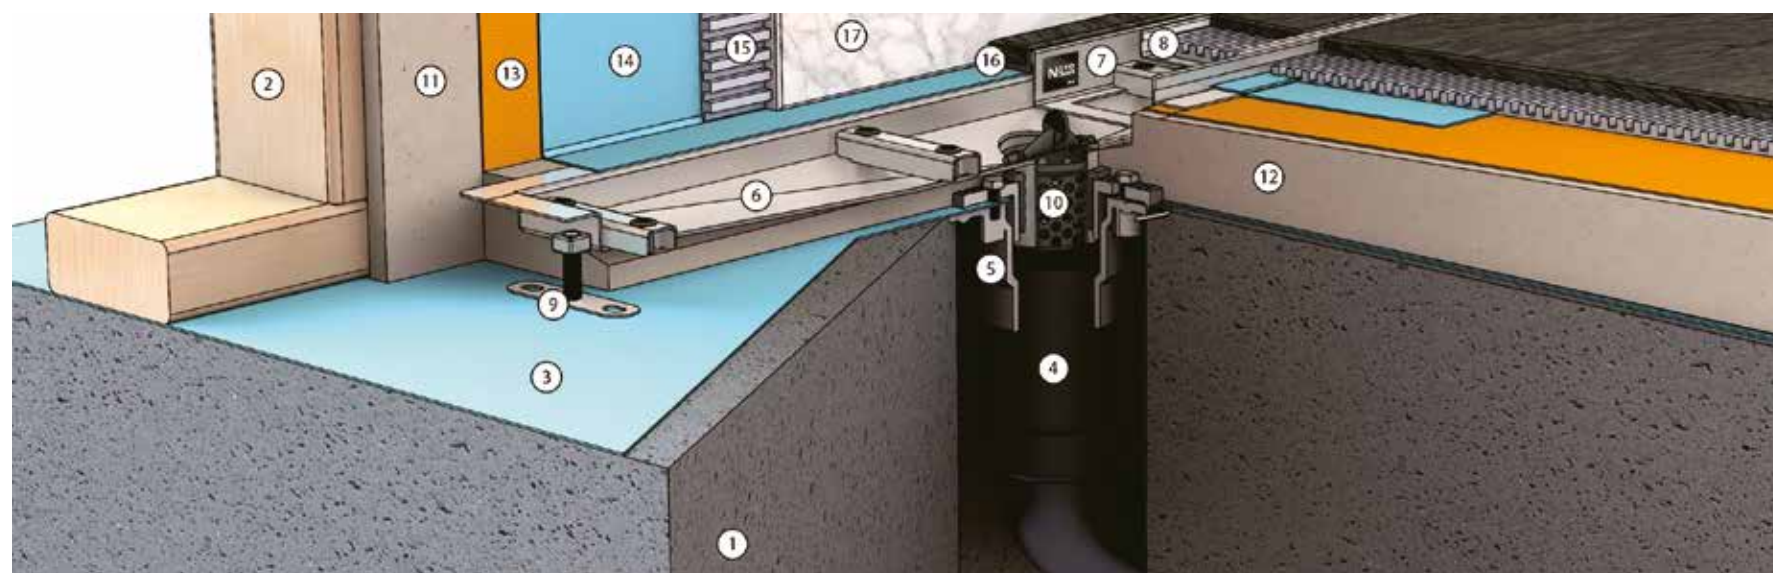

Couplage de membrane en ABS

1. Sous-plancher	6. Caniveau	11. Gypse	16. Coulis
2. Mur	7. Support de grille ajustable	12. Lit de mortier	17. Tuiles de céramique
3. Membrane de sous-plancher	8. Grille du drain de douche	13. Membrane textile	
4. Tuyau d'évacuation	9. Patin de nivellement	14. Membrane protectrice du drain	
5. Couplage de membrane en ABS	10. Crêpine	15. Ciment colle