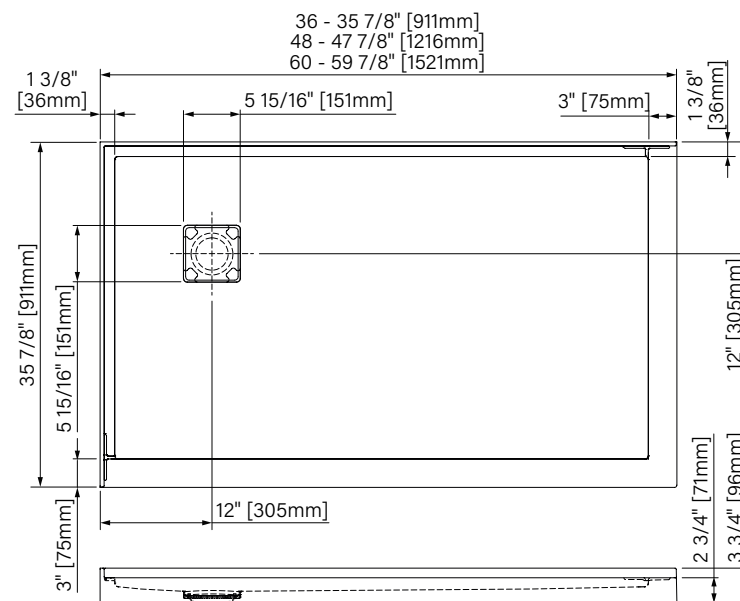

Produits	EN COIN	Prix
BLANC LUSTRÉ		
36" x 36"	B3636NRECC1	710 $
48" x 36"	B4836NRELL1 (Drain à gauche)	755 $
48" x 36"	B4836NRERR1 (Drain à droite)	755 $
60" x 36"	B6036NRELL1 (Drain à gauche)	875 $
60" x 36"	B6036NRERR1 (Drain à droite)	875 $
BLANC MAT		
36" x 36"	B3636NRECC5	910 $
48" x 36"	B4836NRELL5 (Drain à gauche)	955 $
48" x 36"	B4836NRERR5 (Drain à droite)	955 $
60" x 36"	B6036NRELL5 (Drain à gauche)	1 075 $
60" x 36"	B6036NRERR5 (Drain à droite)	1 075 $
INSPIRA		
36" x 36"	B3636NRECCP	VOIR PAGE 22
48" x 36"	B4836NRELLP (Drain à gauche)	VOIR PAGE 22
48" x 36"	B4836NRERRP (Drain à droite)	VOIR PAGE 22
60" x 36"	B6036NRELLP (Drain à gauche)	VOIR PAGE 22
60" x 36"	B6036NRERRP (Drain à droite)	VOIR PAGE 22