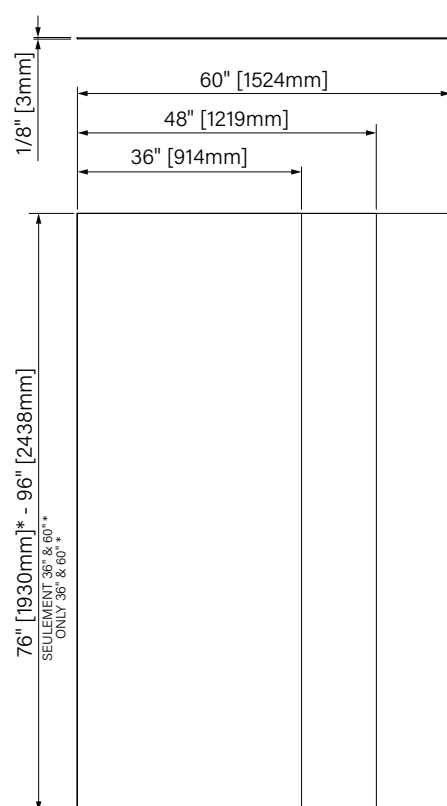

MURS

Produits	Code	Hauteur 76"	Hauteur 96"
36"	M36_ _3A03ZM	500 $	600 $
48"	M48963A03ZM	-	800 $
60"	M60_ _3A03ZM	800 $	900 $

2 Chrome   4 Noir   5 Blanc

KIT DE COINS ET DE FINITION

Produits	Code	Prix	
		76" et 96"	120"
Kit de 1 coin en «L»	MU00_HACK0	0 $	0 $
Kit de 2 coins en «L»	MU00_HCCK0	0 $	0 $
Kit de finition pour 1 coin extérieur	MU00_HCAK_	55 $	55 $
Kit de finition, 2 extrémités	MU00_HAEK_	95 $	110 $
Kit de finition, 1 coin et 2 extrémités	MU00_HKCK_	135 $	150 $
Kit de finition, 2 coins et 2 extrémités	MU00_HCCK_	175 $	190 $