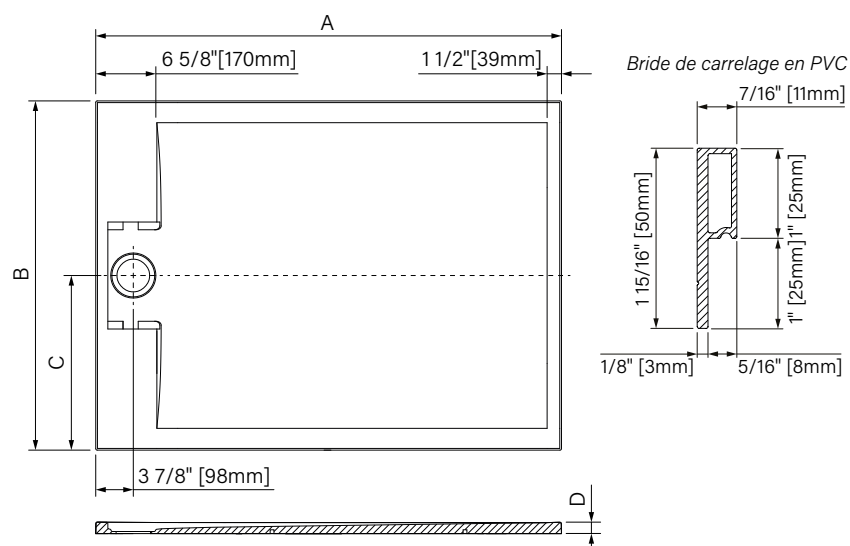

ZITTA.CA

DOCUMENTS TECHNIQUES DISPONIBLES EN LIGNE

NOUVEAUX PRODUITS MIS À JOUR RÉGULIÈREMENT

FILTRES POUR FACILITER LA RECHERCHE

BASES DE DOUCHE

	4832	4836	6032	6036	7236
A	47 3/4" 1213mm	47 3/4" 1213mm	59 3/4" 1518mm	59 3/4" 1518mm	71 3/4" 1822mm
B	31 3/4" 806mm	35 3/4" 908mm	31 3/4" 806mm	35 3/4" 908mm	35 3/4" 908mm
C	15 7/8" 403mm	17 7/8" 454mm	15 7/8" 403mm	17 7/8" 454mm	17 7/8" 454mm
D	1 1/4" 31mm	1 1/4" 31mm	1 5/16" 33mm	1 5/16" 33mm	1 3/8" 35mm