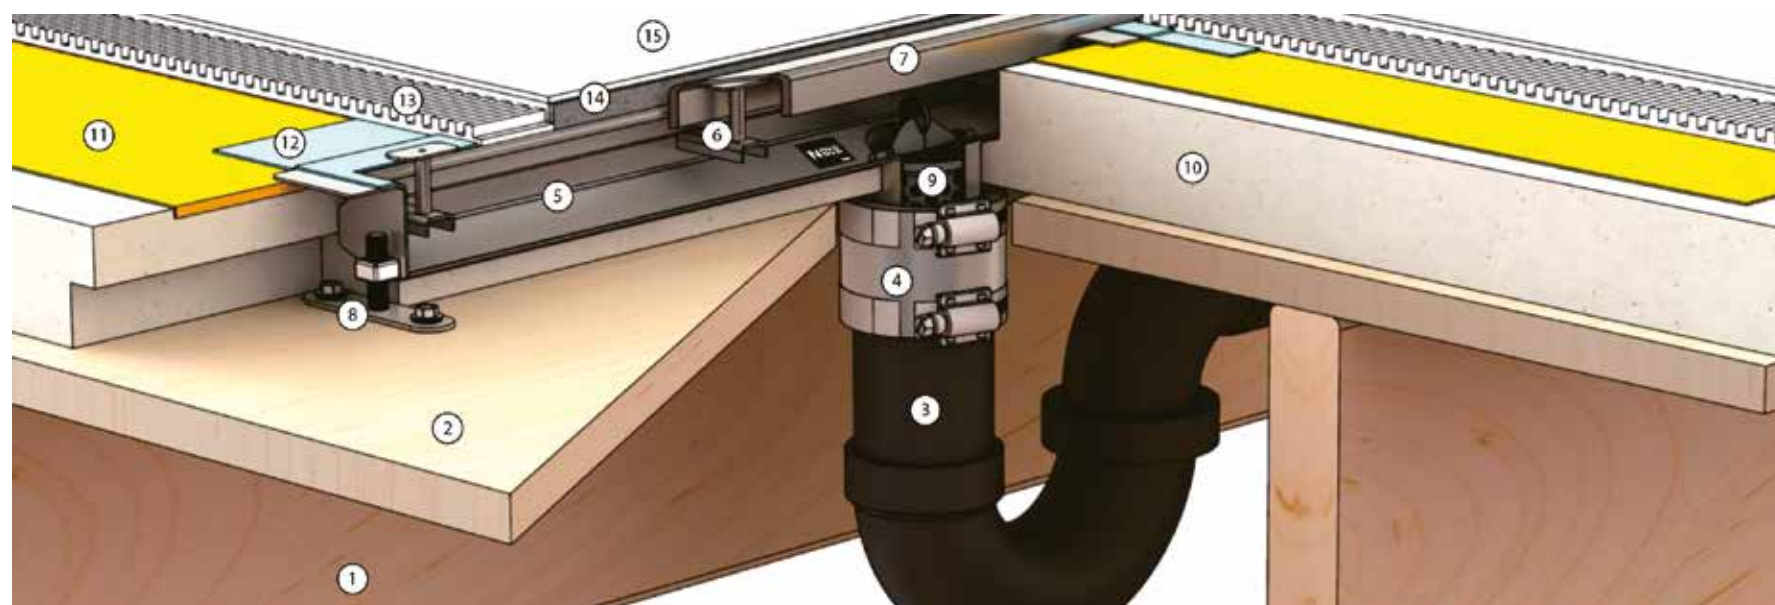

Raccord d'union

1. Solives	6. Caniveau	11. Gypse	16. Coulis
2. Sous-plancher	7. Support de grille ajustable	12. Lit de mortier	17. Tuiles de céramique
3. Mur	8. Grille de drain de douche	13. Membrane textile	
4. Tuyau d'évacuation	9. Patin de nivellement	14. Membrane protectrice du drain	
5. Raccord d'union	10. Crépine	15. Ciment colle