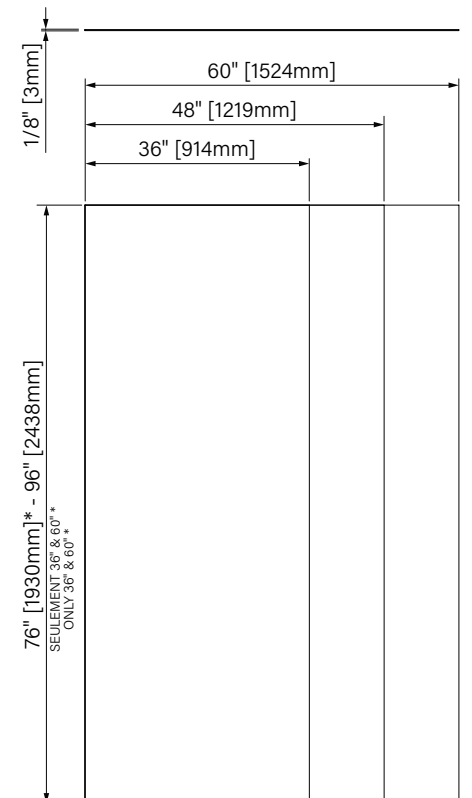

BIANZO

Fiche produit web

MURS

Produits	Code	Hauteur 76"	Hauteur 96"
36"	M36_3A02ZM	500 $	600 $
48"	M48963A02ZM	-	800 $
60"	M60_3A02ZM	800 $	900 $

2 Chrome

4 Noir

5 Blanc

KIT DE COINS ET DE FINITION

Produits	Code	Prix	
		76" et 96"	120"
Kit de 1 coin en «L»	MU00_HACK0	0 $	0 $
Kit de 2 coins en «L»	MU00_HCCK0	0 $	0 $
Kit de finition pour 1 coin extérieur	MU00_HCAK_	55 $	55 $
Kit de finition, 2 extrémités	MU00_HAEK_	95 $	110 $
Kit de finition, 1 coin et 2 extrémités	MU00_HKCK_	135 $	150 $
Kit de finition, 2 coins et 2 extrémités	MU00_HCCK_	175 $	190 $