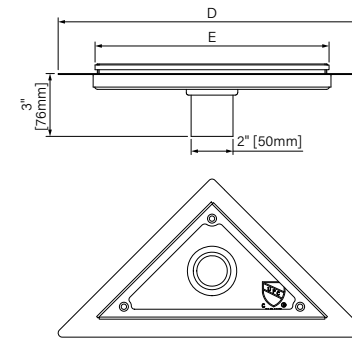

ACIER
INOXYDABLE

Dimensions	ADO_0_TRA16	ADO_0_TRA26	+	ADO_0_TRZ16 CANIVEAU
6"	55 \$	55 \$	+	115 \$
8"	70 \$	70 \$	+	130 \$

SPÉCIFICATIONS DRAINS TRIANGULAIRES

Grille

	6"	8"
A	7 11/16" 195mm	10 3/8" 264mm
B	3 15/16" 100mm	5 3/8" 136mm
C	5 3/8" 138mm	7 3/8" 187mm

Caniveau

	6"	8"
D	11 7/8" 300mm	14 11/16" 373mm
E	8 3/8" 213mm	11 3/16" 284mm

Raccord d'union

Dimensions

H1	ø 2 1/16" (ø 53mm)
H2	ø 2 3/16" (ø 55mm)
H3	ø 2 5/16" (ø 58mm)

Raccord d'union

- | | | | |
|-----------------------|--------------------------------|----------------------|-----------------------------------|
| 1. Solives | 5. Raccord d'union | 9. Crépine | 13. Membrane protectrice du drain |
| 2. Sous-plancher | 6. Caniveau | 10. Gypse | 14. Ciment colle |
| 3. Mur | 7. Support de grille ajustable | 11. Lit de mortier | 15. Coulis |
| 4. Tuyau d'évacuation | 8. Grille de drain de douche | 12. Membrane textile | 16. Tuiles de céramique |