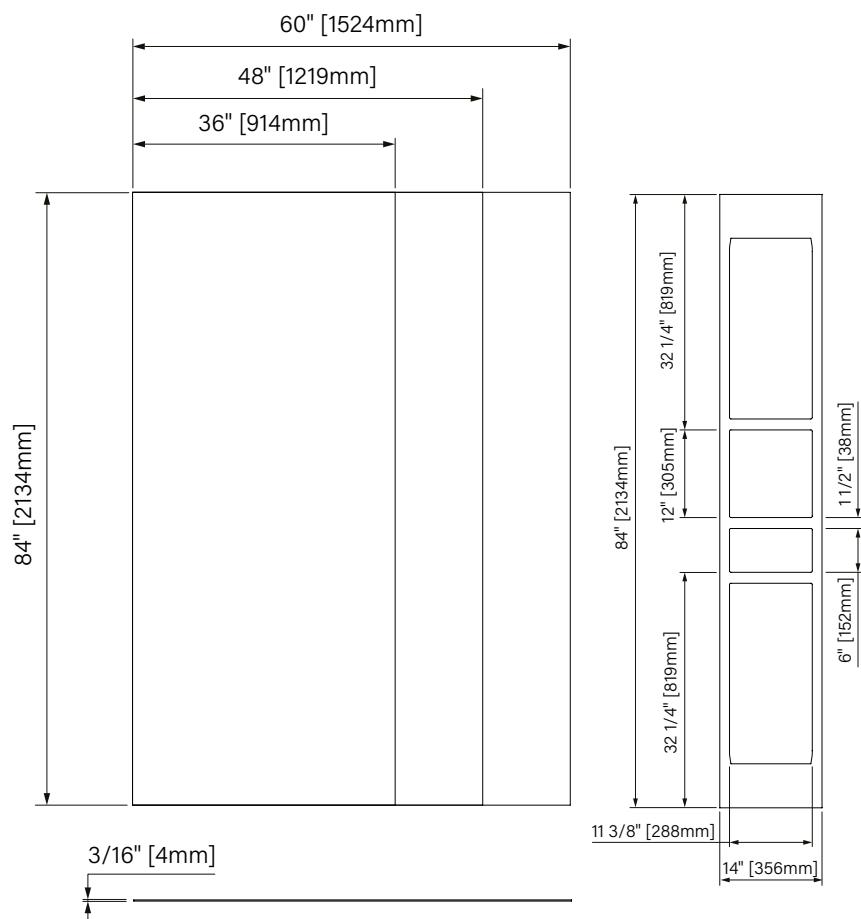

Fiche produit web

- **4** Noir mat
- **5** Blanc mat*
- **6** Gris béton