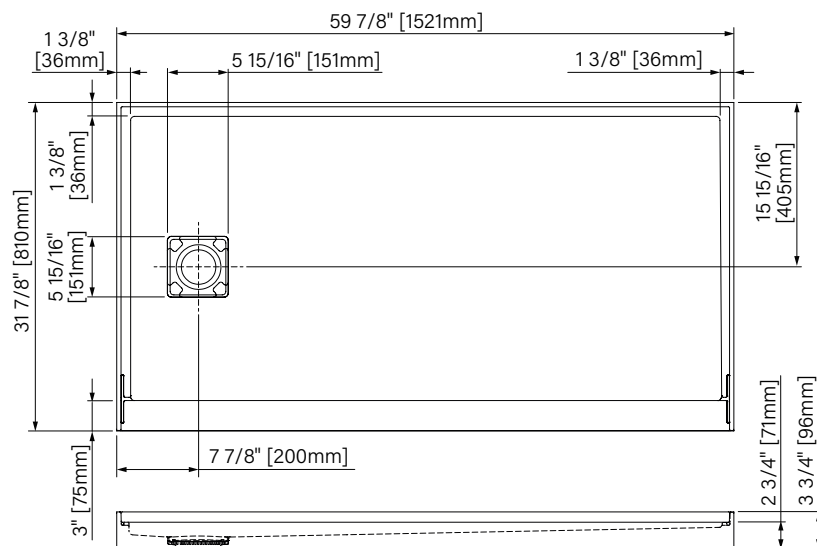

EN ALCÔVE
DRAIN À GAUCHE
(L)

EN ALCÔVE
DRAIN À DROITE
(R)

Produits	EN ALCÔVE	Prix
	BLANC LUSTRÉ	
60" x 32"	B6032NREA_1	810 $
	BLANC MAT	
60" x 32"	B6032NREA_5	1010 $
	INSPIRA	
60" x 32"	B6032NREA_P	VOIR PAGE 22