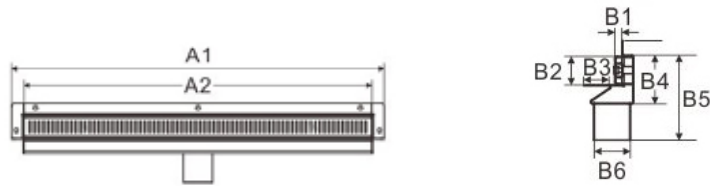

ACIER
INOXYDABLE

Dimensions	Produit	Prix
24"	AD2401WIZB16	375 \$
26"	AD2601WIZB16	400 \$
30"	AD3001WIZB16	425 \$
36"	AD3601WIZB16	445 \$

SPÉCIFICATIONS DRAINS MURAUX

Grille

Dimensions	A1	A2
24"	25 9/16" (649mm)	24" (609mm)
26"	27 9/16" (700mm)	26" (660mm)
30"	31 9/16" (802mm)	30" (762mm)
36"	37 9/16" (954mm)	36" (914mm)