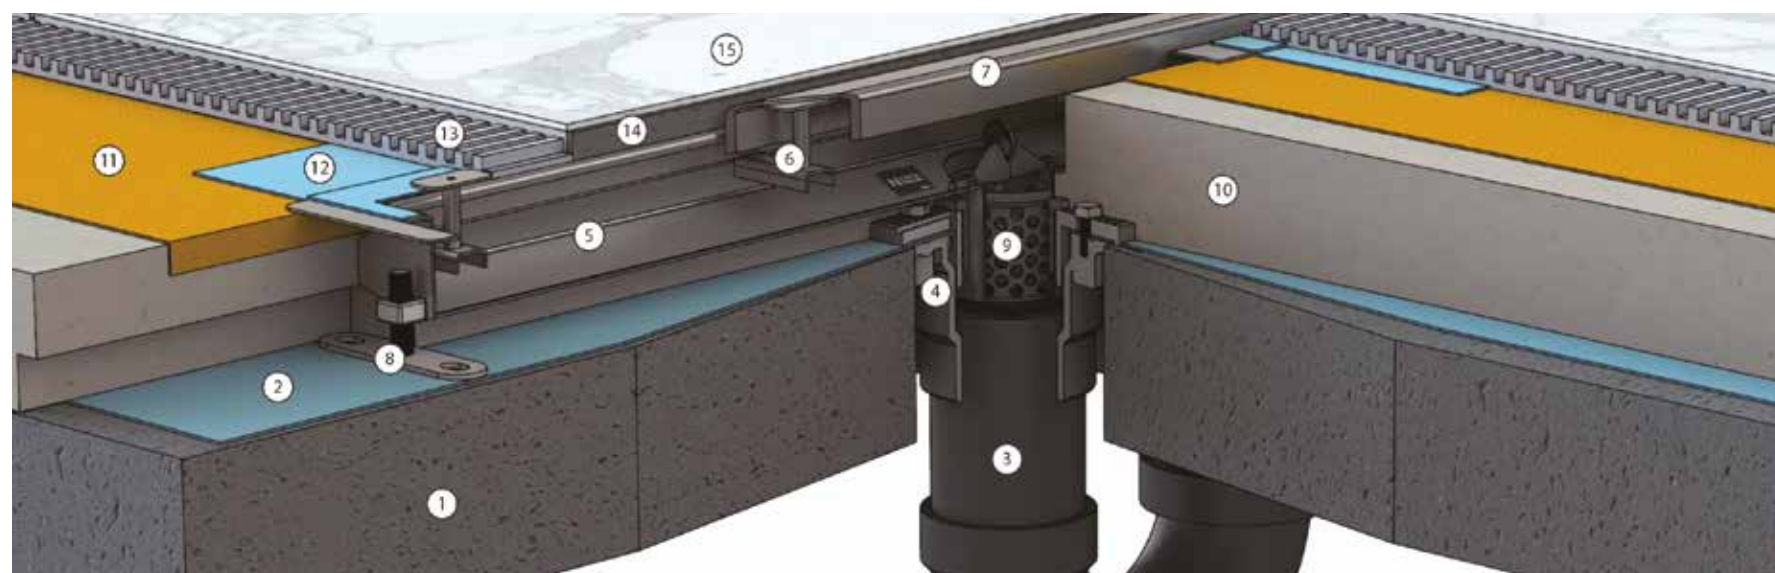

Couplage de membrane en ABS

1. Sous-plancher	6. Caniveau	11. Gypse	16. Coulis
2. Mur	7. Support de grille ajustable	12. Lit de mortier	17. Tuiles de céramique
3. Membrane de sous-plancher	8. Grille du drain de douche	13. Membrane textile	
4. Tuyau d'évacuation	9. Patin de nivellement	14. Membrane protectrice du drain	
5. Couplage de membrane en ABS	10. Crépine	15. Ciment colle