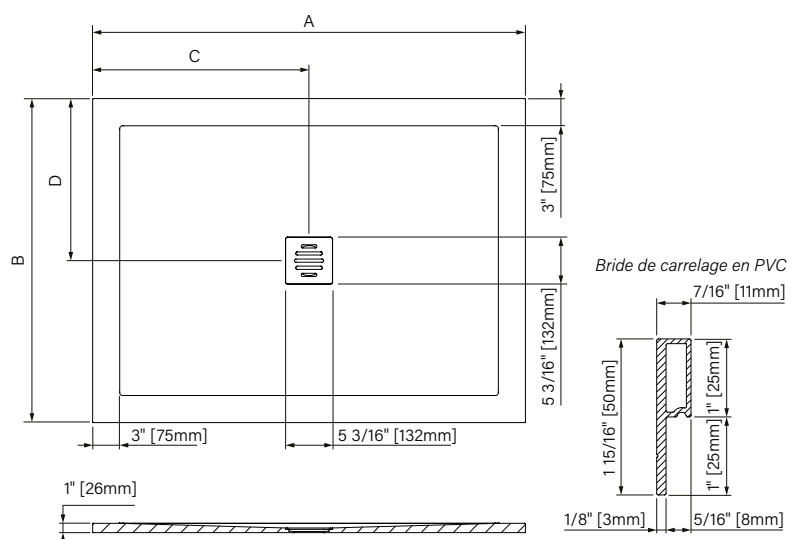

- 4
- Noir mat
- 5
- Blanc mat
- 6
- Gris béton

Brides de carrelage en PVC incluses et non installées

Produits	Code	Prix
36" x 36"	B3636RCAT_J	925 $
42" x 36"	B4236RRET_J	1 000 $
42" x 42"	B4242RCAT_J	1 150 $
48" x 32"	B4832RRET_J	1 125 $
48" x 36"	B4836RRET_J	1 175 $
48" x 42"	B4842RRET_J	1 200 $
54" x 36"	B5436RRET_J	1 200 $
60" x 32"	B6032RRET_J	1 275 $
60" x 36"	B6036RRET_J	1 325 $
60" x 42"	B6042RRET_J	1 450 $

	3636	4236	4242	4832	4836	4842	5436	6032	6036	6042
A	35 3/4" [908mm]	41 3/4" [1060mm]	41 3/4" [1060mm]	47 3/4" [1213mm]	47 3/4" [1213mm]	47 3/4" [1213mm]	53 3/4" [1365mm]	59 3/4" [1518mm]	59 3/4" [1518mm]	59 3/4" [1518mm]
B	35 3/4" [908mm]	35 3/4" [908mm]	41 3/4" [1060mm]	31 3/4" [806mm]	35 3/4" [908mm]	41 3/4" [1060mm]	35 3/4" [908mm]	31 3/4" [806mm]	35 3/4" [908mm]	41 3/4" [1060mm]
C	17 7/8" [454mm]	20 7/8" [530mm]	20 7/8" [530mm]	23 7/8" [606mm]	23 7/8" [606mm]	23 7/8" [606mm]	26 7/8" [683mm]	29 7/8" [759mm]	29 7/8" [759mm]	29 7/8" [759mm]
D	17 7/8" [454mm]	17 7/8" [454mm]	20 7/8" [530mm]	15 7/8" [403mm]	17 7/8" [454mm]	20 7/8" [530mm]	17 7/8" [454mm]	15 7/8" [403mm]	17 7/8" [454mm]	20 7/8" [530mm]

KIT DE BRIDES DE CARRELAGE EN PVC SUPPLÉMENTAIRE **BK_ _ _ R** ..... 60 $

FRAIS SUPPLÉMENTAIRES DE 135$

INSTALLATION EN ALCÔVE	INSTALLATION EN COIN MUR À GAUCHE	INSTALLATION EN COIN MUR À DROITE	INSTALLATION SUR MUR PLAT	INSTALLATION SUR MESURE*
B3636RCAT_JBU B4236RRET_JBU B4242RCAT_JBU B4832RRET_JBU B4836RRET_JBU B4842RRET_JBU B5436RRET_JBU B6032RRET_JBU B6036RRET_JBU B6042RRET_JBU	B3636RCAT_JLE B4236RRET_JLE B4242RCAT_JLE B4832RRET_JLE B4836RRET_JLE B4842RRET_JLE B5436RRET_JLE B6032RRET_JLE B6036RRET_JLE B6042RRET_JLE	B3636RCAT_JRI B4236RRET_JRI B4242RCAT_JRI B4832RRET_JRI B4836RRET_JRI B4842RRET_JRI B5436RRET_JRI B6032RRET_JRI B6036RRET_JRI B6042RRET_JRI	B3636RCAT_JWA B4236RRET_JWA B4242RCAT_JWA B4832RRET_JWA B4836RRET_JWA B4842RRET_JWA B5436RRET_JWA B6032RRET_JWA B6036RRET_JWA B6042RRET_JWA	B3636RCAT_JCU B4236RRET_JCU B4242RCAT_JCU B4832RRET_JCU B4836RRET_JCU B4842RRET_JCU B5436RRET_JCU B6032RRET_JCU B6036RRET_JCU B6042RRET_JCU

*Requiert le plan d'installation