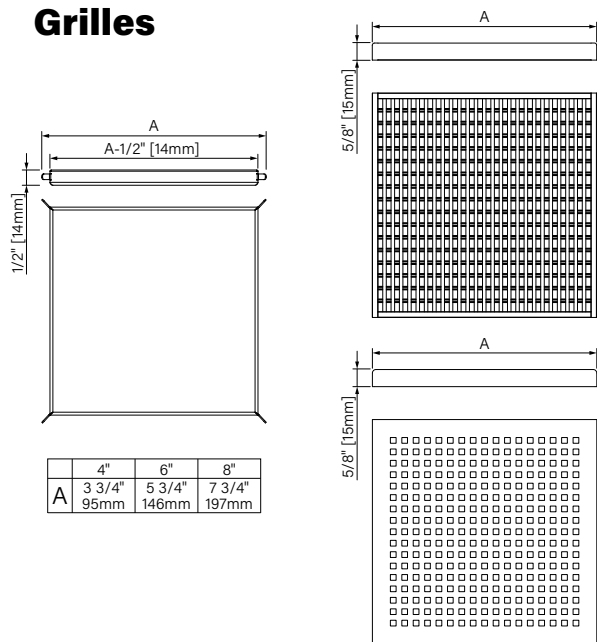

SPÉCIFICATIONS DRAINS CARRÉS

Grilles

	4"	6"	8"
A	3 3/4" 95mm	5 3/4" 146mm	7 3/4" 197mm