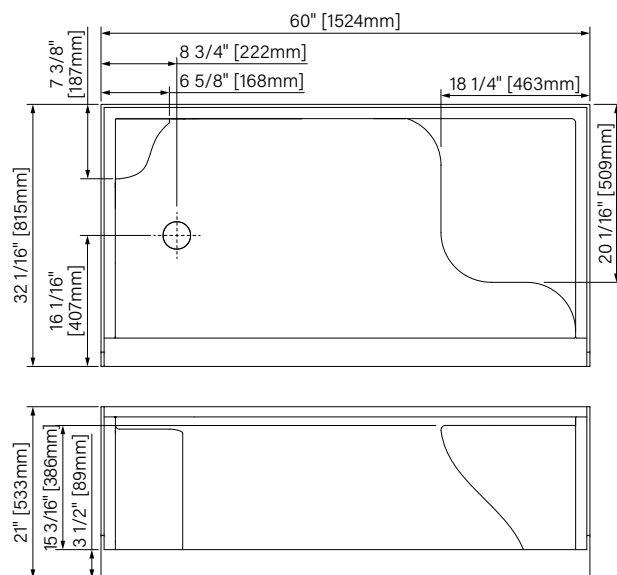

Acrylique

Fiche produit web

Produits	Code	Prix
54" x 36" x 42"	B5436PAN_1	795 \$

EN COIN ROND

Acrylique

Fiche produit web

Produits	Code	Prix
36" x 36"	B3636NNRC1	700 \$

AVEC BANC MOULÉ