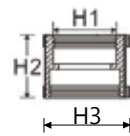

1. Solives	6. Caniveau	11. Gypse	16. Coulis
2. Sous-plancher	7. Support de grille ajustable	12. Lit de mortier	17. Tuiles de céramique
3. Mur	8. Grille de drain de douche	13. Membrane textile	
4. Tuyau d'évacuation	9. Patin de nivellement	14. Membrane protectrice du drain	
5. Raccord d'union	10. Crépine	15. Ciment colle