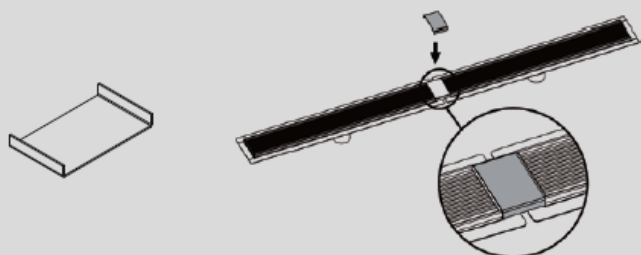

DRAINS DE DOUCHE

1

Sélectionnez la grandeur du caniveau

2

Sélectionnez votre style de grille décorative et la grandeur désirée

3

Sélectionnez la bonne connexion

OPTIONS DISPONIBLES**COUPLAGE DE MEMBRANE EN ABS****Notez qu'il doit toujours y avoir une membrane sous la céramique.**

Choisir le raccord d'union lorsqu'il y a un accès sous le plancher mais qu'il n'y a pas de membrane supplémentaire.

AD0005040\$**PLAQUE DE CONNEXION**

Cette plaque de finition s'installe entre deux grilles pour masquer la séparation entre deux drains linéaires distincts, créant ainsi l'apparence d'un drain linéaire continu.