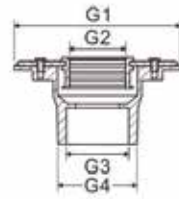

Caniveau

	4"	6"	8"
B	5 5/8" 143mm	7 5/8" 194mm	8 5/8" 245mm
C	4" 102mm	6" 153mm	8" 203mm

Couplage de membrane en ABS

Dimensions

G1	ø 6 1/4" (ø 160mm)
G2	ø 1 15/16" (ø 50mm)
G3	ø 2 3/8" (ø 60mm)
G4	ø 3" (ø 76mm)