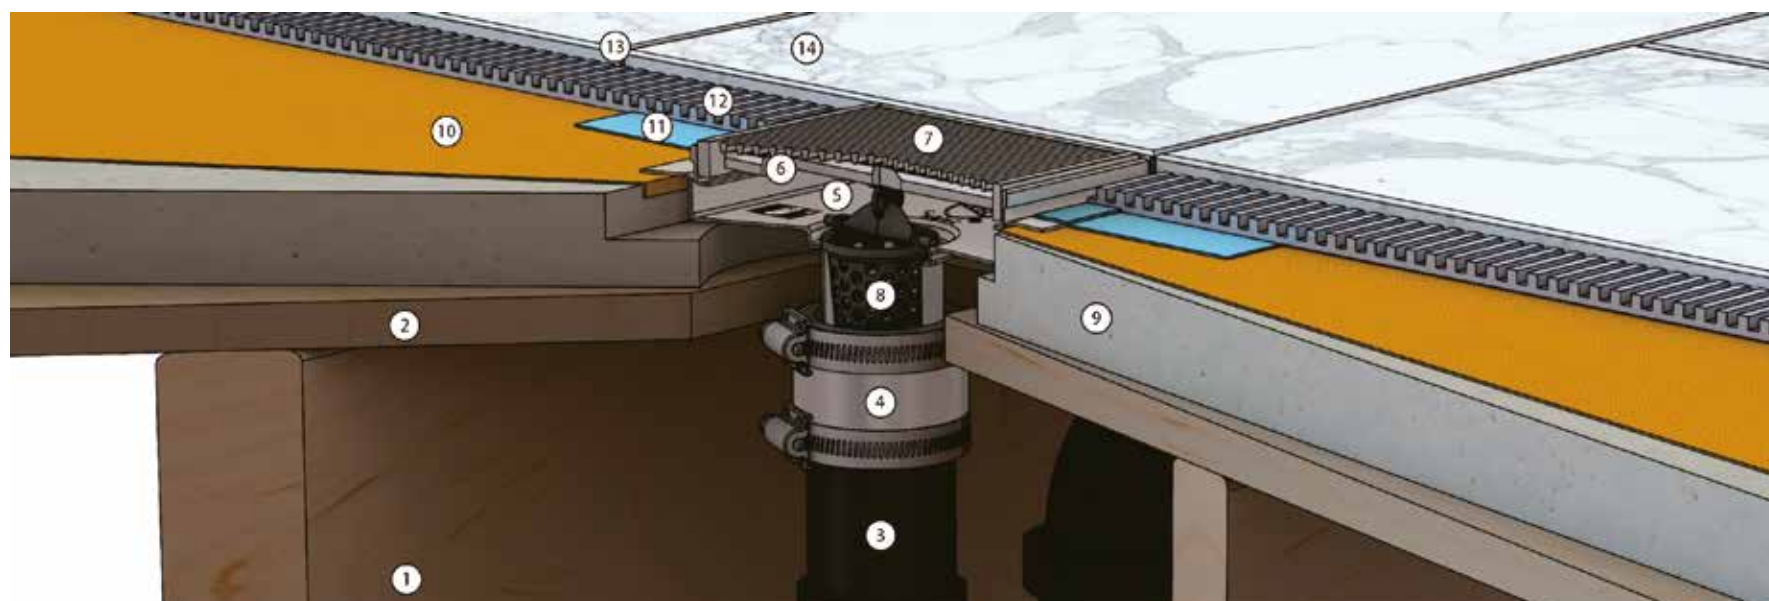

Raccord d'union

1. Solives	5. Caniveau	9. Lit de mortier	13. Coulis
2. Sous-plancher	6. Support de grille ajustable	10. Membrane textile	14. Tuiles de céramique
3. Tuyau d'évacuation	7. Grille de drain de douche	11. Membrane protectrice du drain	
4. Raccord d'union	8. Crépine	12. Ciment colle