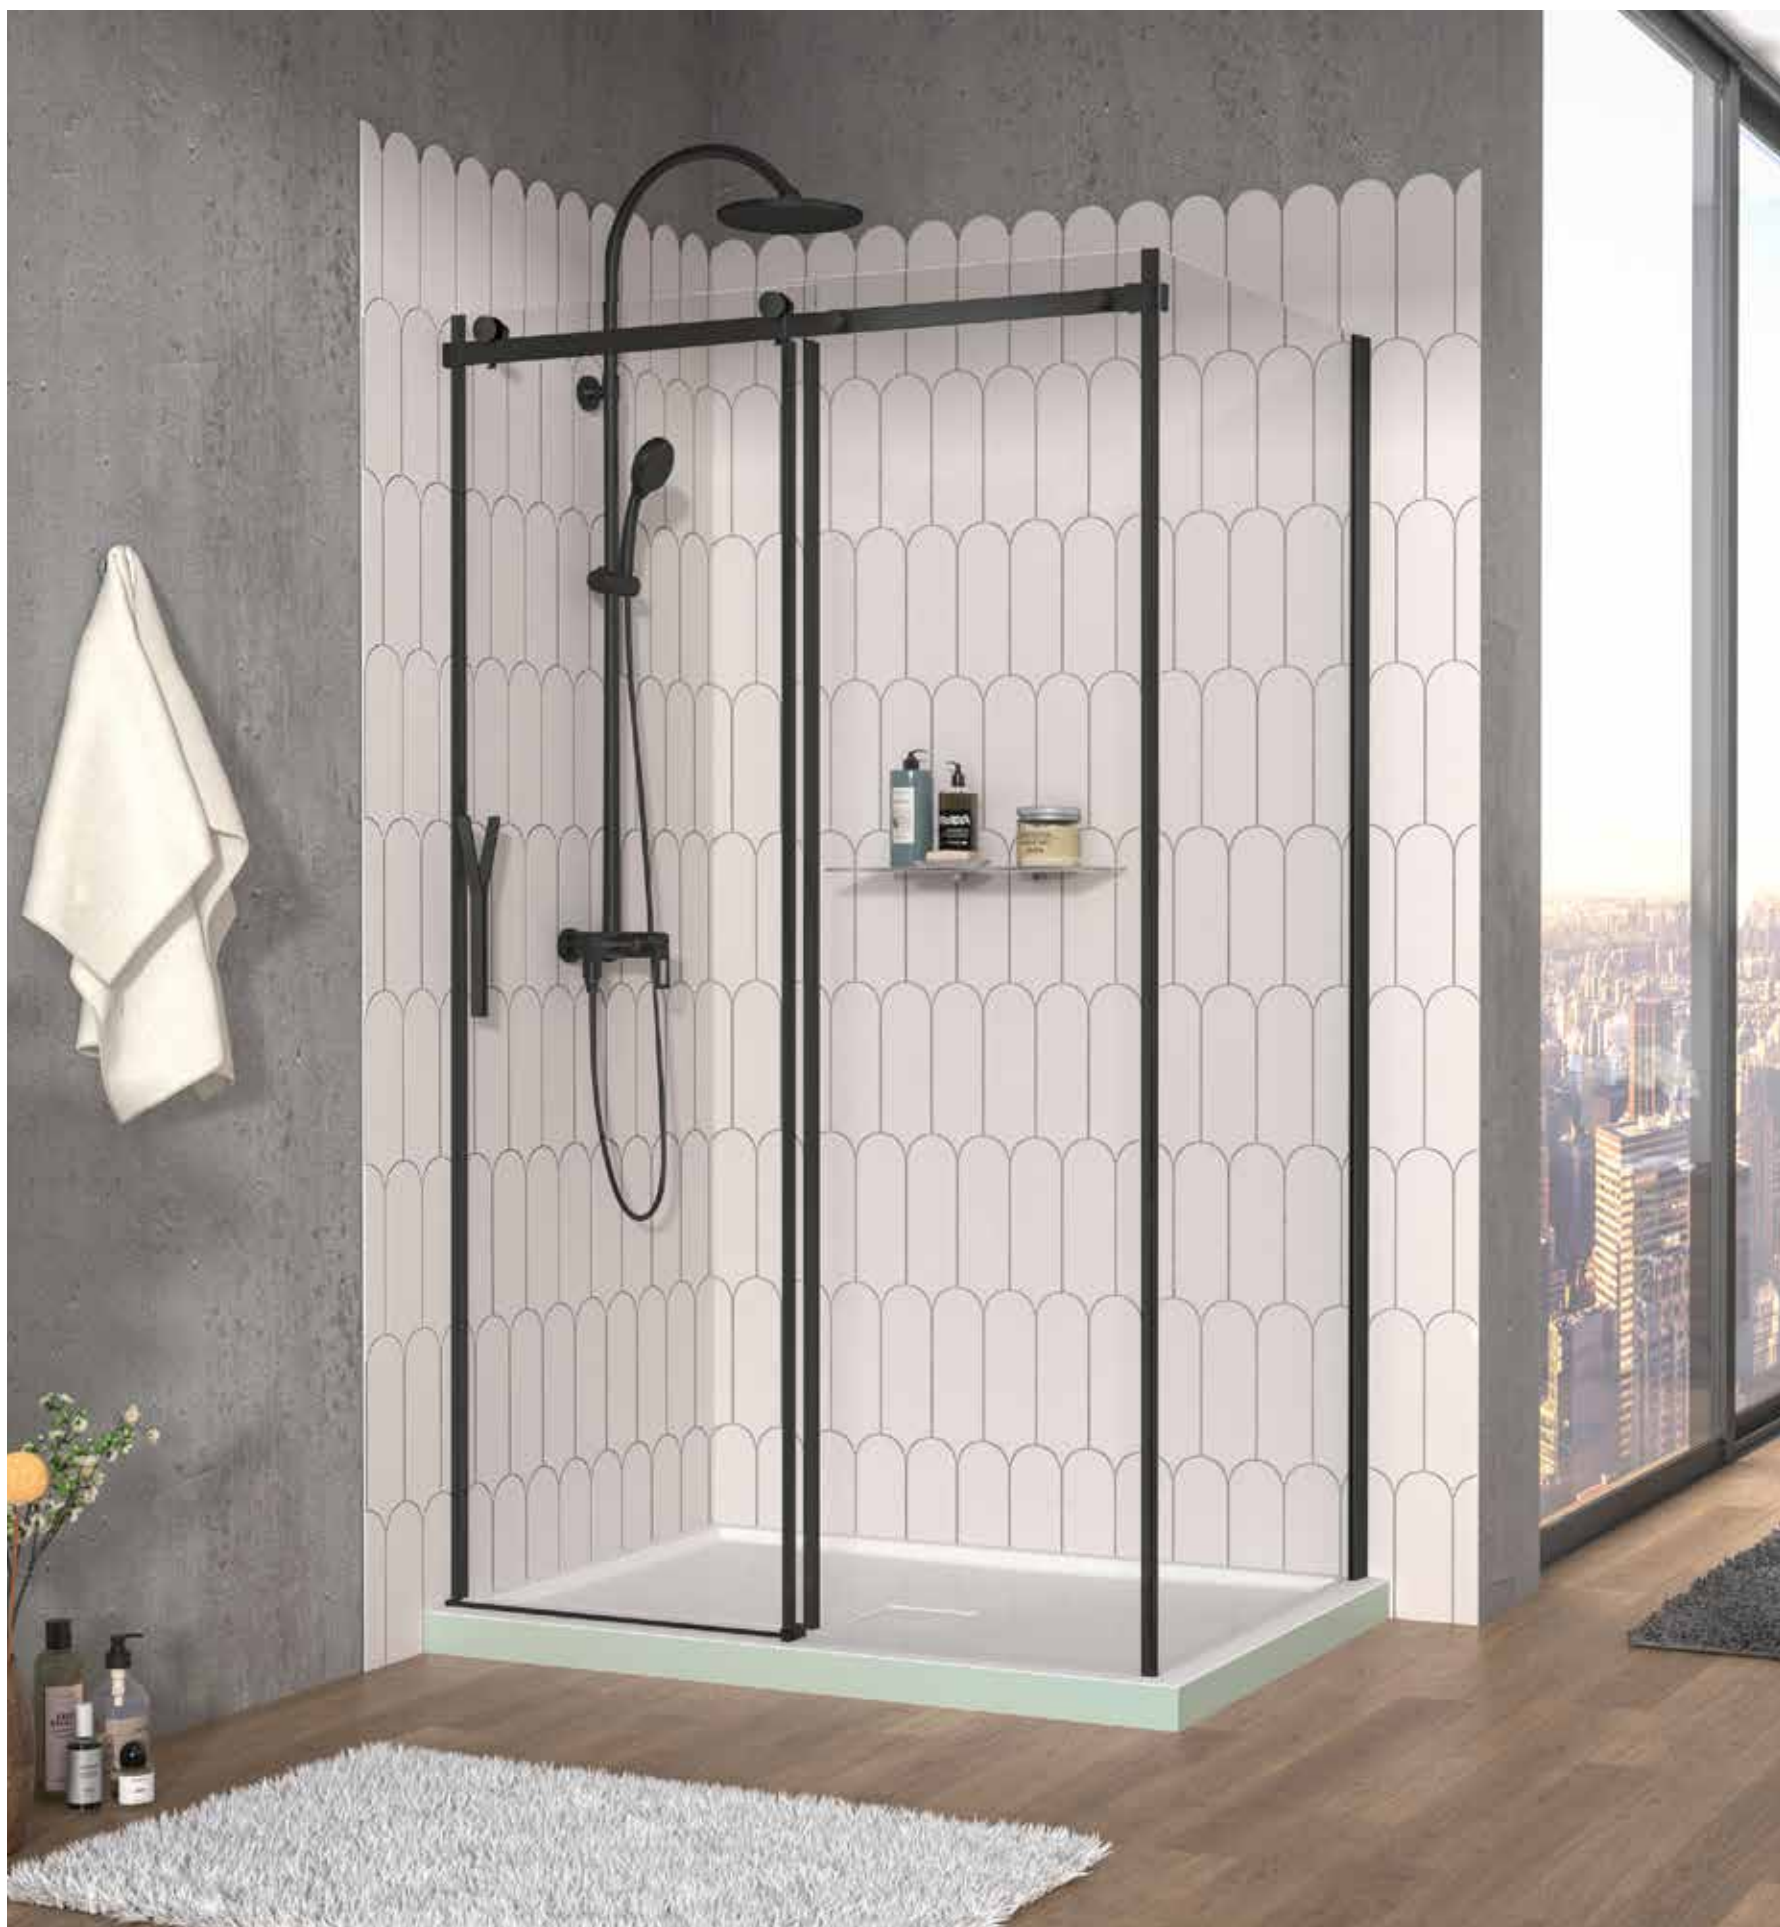

EN ALCÔVE
DRAIN À GAUCHE
(L)

EN ALCÔVE
DRAIN À DROITE
(R)

Produits	Code	Prix
60" x 32"	B6032SREA_1	1 495 \$

Acrylique

Fiche produit web

AUTOPORTANTE

Acrylique

Produits	Code	Prix
42" x 42"	B4200IRDC1	735 \$