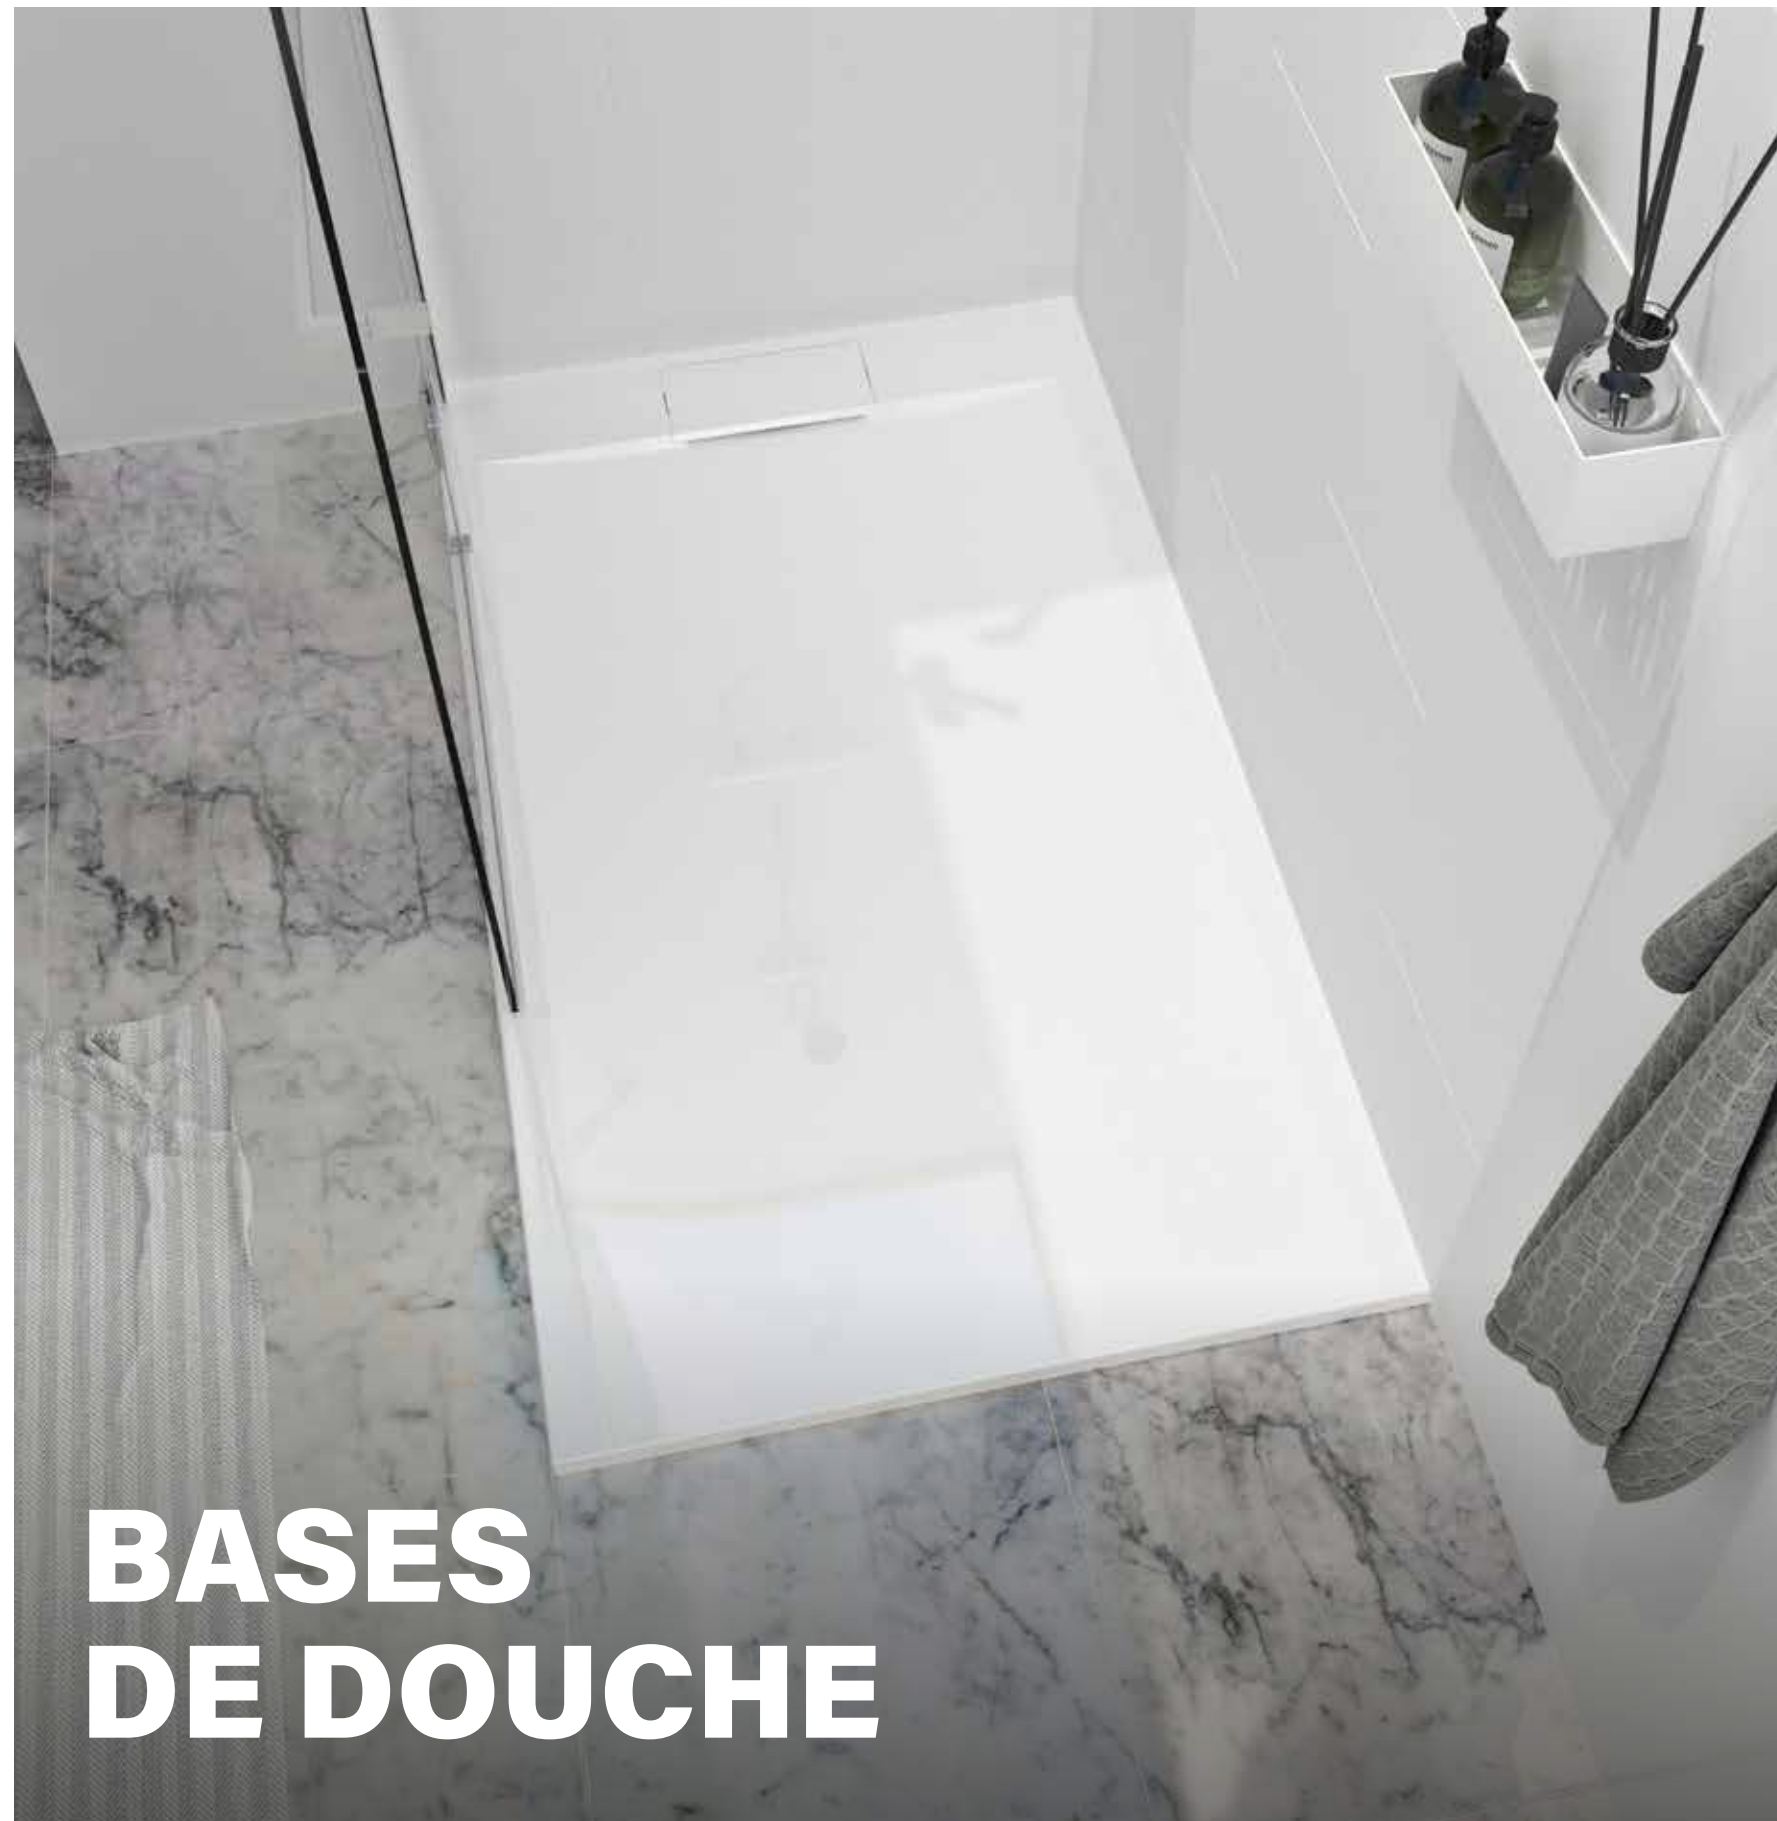

BASES DE DOUCHE