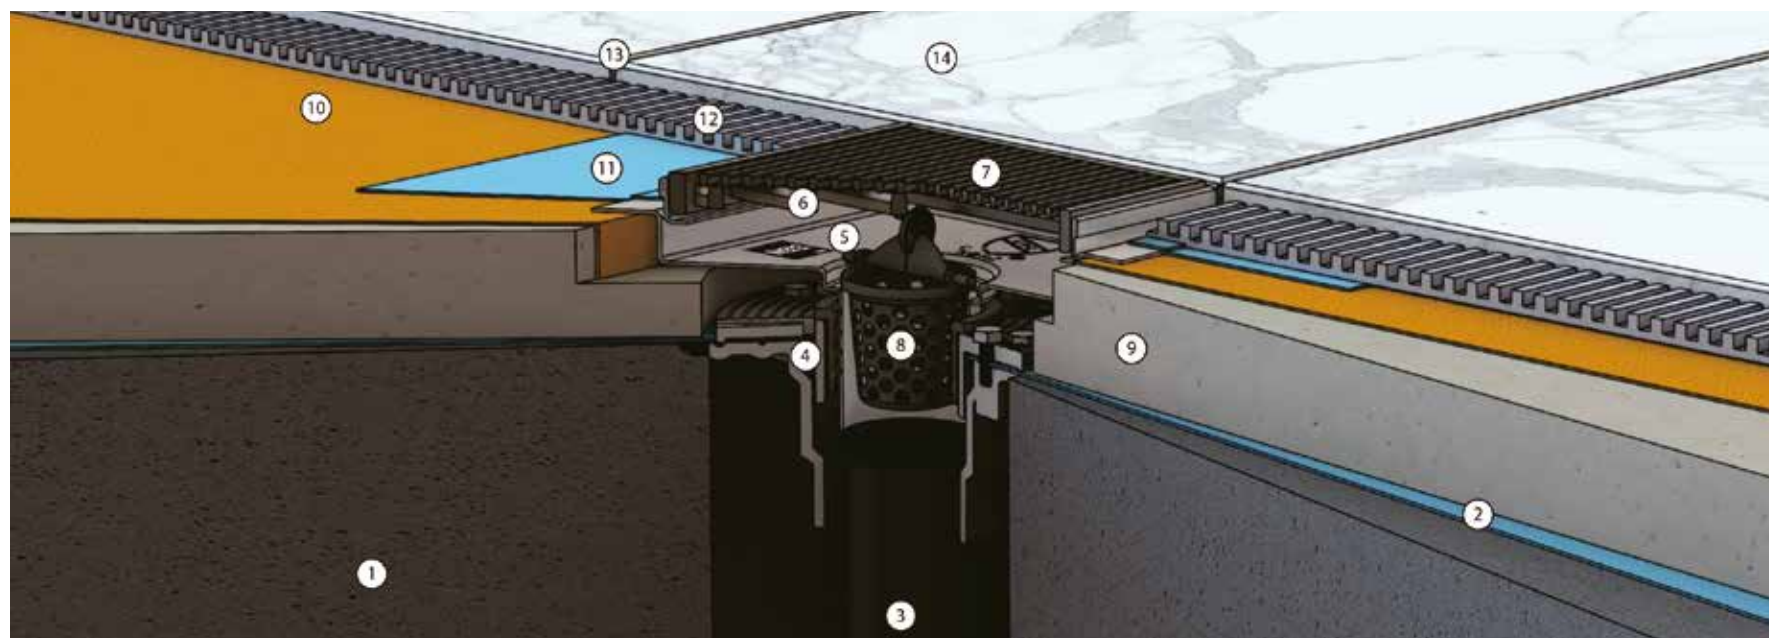

Couplage de membrane en ABS

1. Sous-plancher	5. Caniveau	9. Lit de mortier	13. Coulis
2. Membrane de sous-plancher	6. Support de grille ajustable	10. Membrane textile	14. Tuiles de céramique
3. Tuyau d'évacuation	7. Grille du drain de douche	11. Membrane protectrice du drain	
4. Couplage de membrane en ABS	8. Crépine	12. Ciment colle