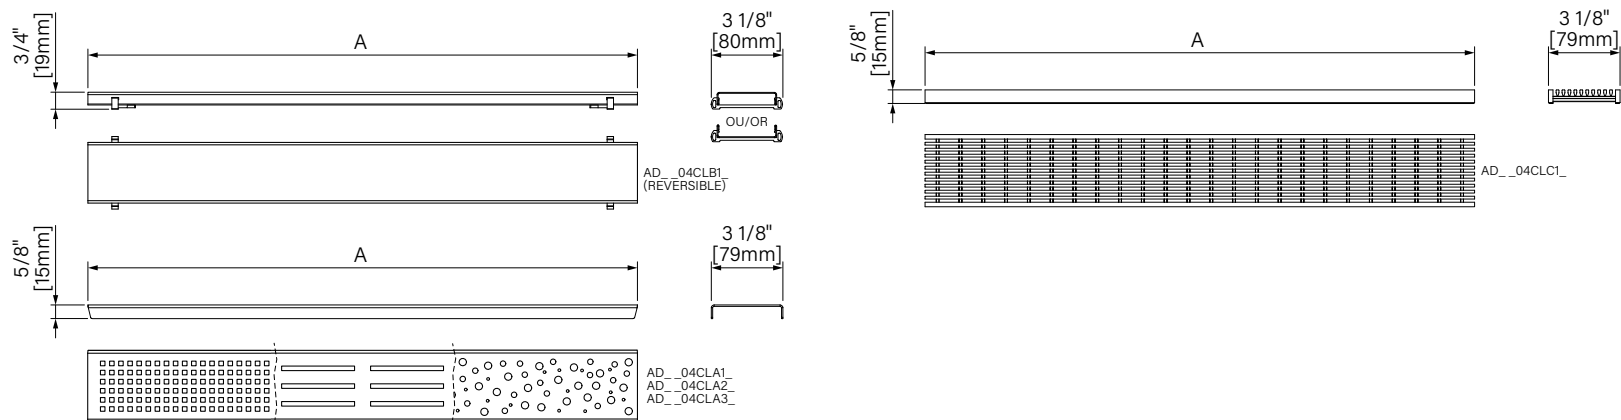

ACIER
INOXYDABLE

Dimensions	AD_04CLA16	AD_04CLA26	AD_04CLA36	AD_04CLB16 RÉVERSIBLE	AD_04CLC16	+	AD_04CLZ16 CANIVEAU
24"	100 \$	100 \$	100 \$	80 \$	315 \$	+	230 \$
26"	100 \$	100 \$	100 \$	90 \$	345 \$	+	250 \$
30"	130 \$	130 \$	130 \$	100 \$	400 \$	+	275 \$
36"	150 \$	150 \$	150 \$	130 \$	445 \$	+	300 \$
42"	170 \$	170 \$	170 \$	150 \$	495 \$	+	325 \$
48"	195 \$	195 \$	195 \$	175 \$	600 \$	+	365 \$
54"	215 \$	215 \$	215 \$	200 \$	675 \$	+	400 \$
60"	245 \$	245 \$	245 \$	225 \$	750 \$	+	445 \$
66"	265 \$	265 \$	265 \$	250 \$	835 \$	+	475 \$

SPÉCIFICATIONS DRAINS LINÉAIRES

Grilles

	24"	26"	30"	36"	42"	48"	54"	60"	66"
A	23 3/4" 603mm	25 3/4" 654mm	30 3/4" 756mm	35 3/4" 908mm	41 3/4" 1061mm	47 3/4" 1213mm	53 3/4" 1365mm	59 3/4" 1518mm	65 3/4" 1670mm