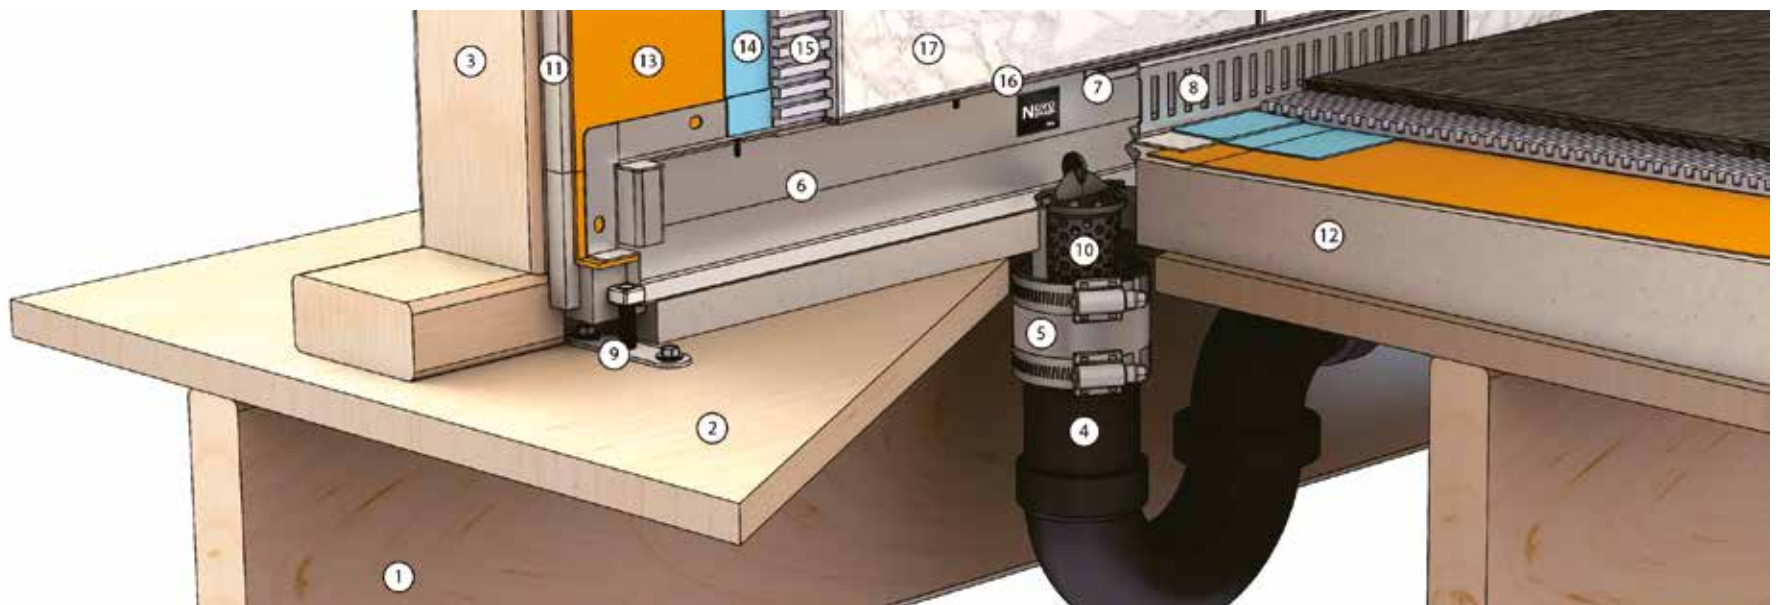

1. Solives	6. Caniveau	11. Gypse	16. Coulis
2. Sous-plancher	7. Support de grille ajustable	12. Lit de mortier	17. Tuiles de céramique
3. Mur	8. Grille de drain de douche	13. Membrane textile	
4. Tuyau d'évacuation	9. Patin de nivellement	14. Membrane protectrice du drain	
5. Raccord d'union	10. Crépine	15. Ciment colle