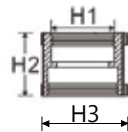

Caniveau

	6"	8"
D	11 7/8" 300mm	14 11/16" 373mm
E	8 3/8" 213mm	11 3/16" 284mm

Raccord d'union

Dimensions

H1	ø 2 1/16" (ø 53mm)
H2	ø 2 3/16" (ø 55mm)
H3	ø 2 5/16" (ø 58mm)

Raccord d'union

- | | | | |
|-----------------------|--------------------------------|----------------------|-----------------------------------|
| 1. Solives | 5. Raccord d'union | 9. Crépine | 13. Membrane protectrice du drain |
| 2. Sous-plancher | 6. Caniveau | 10. Gypse | 14. Ciment colle |
| 3. Mur | 7. Support de grille ajustable | 11. Lit de mortier | 15. Coulis |
| 4. Tuyau d'évacuation | 8. Grille de drain de douche | 12. Membrane textile | 16. Tuiles de céramique |