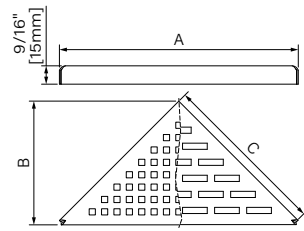

ACIER
INOXYDABLE

Dimensions	ADO_0_TRA16	ADO_0_TRA26	+	ADO_0_TRZ16 CANIVEAU
6"	55 \$	55 \$	+	115 \$
8"	70 \$	70 \$	+	130 \$

SPÉCIFICATIONS DRAINS TRIANGULAIRES

Grille

	6"	8"
A	7 11/16" 195mm	10 3/8" 264mm
B	3 15/16" 100mm	5 3/8" 136mm
C	5 3/8" 138mm	7 3/8" 187mm