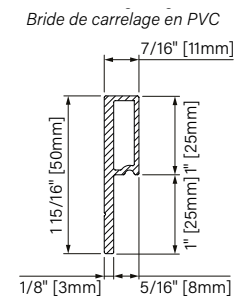

FRAIS SUPPLÉMENTAIRES DE 135 $

L = Drain à gauche | R = Drain à droite

OPTIONS

Pré-installation de brides de carrelage en PVC en usine

INSTALLATION
EN ALCÔVE

B4832MREG1BU_
B4836MREG1BU_
B6032MREG1BU_
B6036MREG1BU_

INSTALLATION EN COIN
MUR À GAUCHE

B4832MREG1LE_
B4836MREG1LE_
B6032MREG1LE_
B6036MREG1LE_

INSTALLATION EN COIN
MUR À DROITE

B4832MREG1RI_
B4836MREG1RI_
B6032MREG1RI_
B6036MREG1RI_

INSTALLATION
SUR MUR PLAT

B4832MREG1WA_
B4836MREG1WA_
B6032MREG1WA_
B6036MREG1WA_

INSTALLATION
SUR MESURE*

B4832MREG1CU
B4836MREG1CU
B6032MREG1CU
B6036MREG1CU
*Requiert le plan d'installation