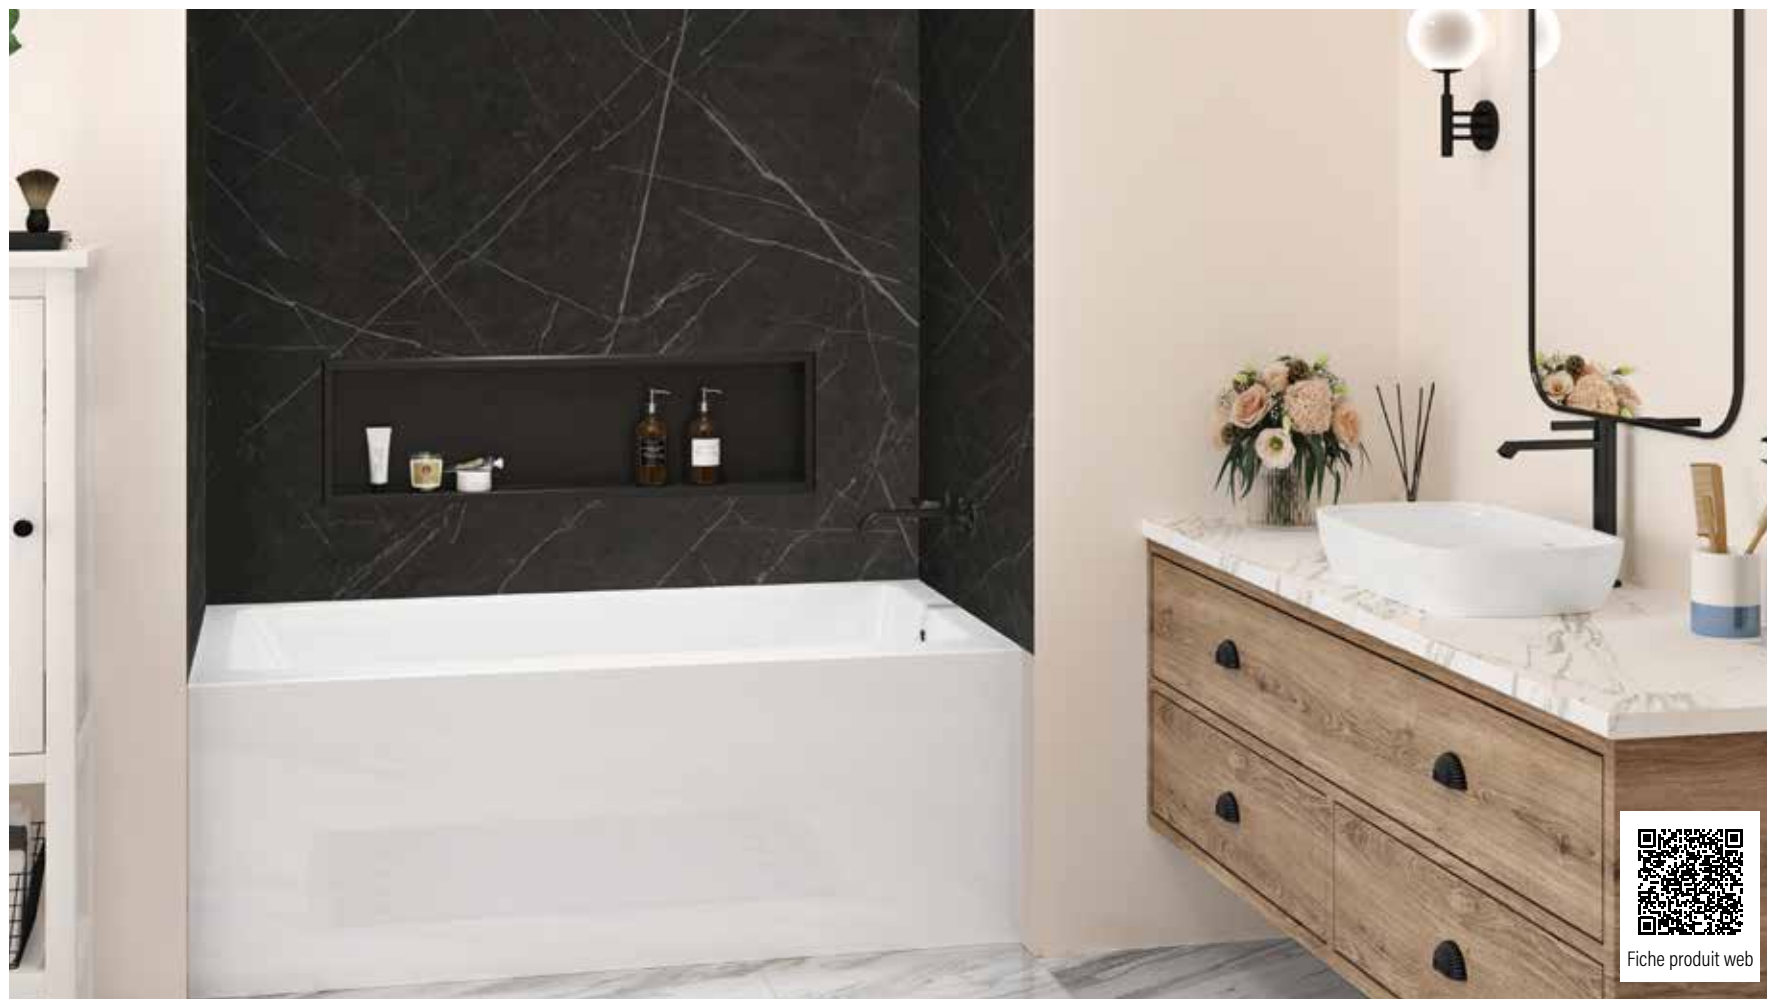

Fiche produit web