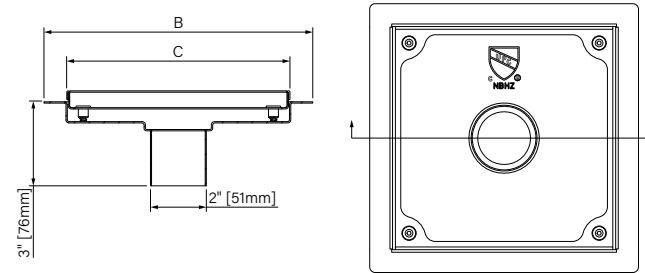

Caniveau

	4"	6"	8"
B	5 5/8" 143mm	7 5/8" 194mm	8 5/8" 245mm
C	4" 102mm	6" 153mm	8" 203mm

Couplage de membrane en ABS

Dimensions

G1	ø 6 1/4" (ø 160mm)
G2	ø 1 15/16" (ø 50mm)
G3	ø 2 3/8" (ø 60mm)
G4	ø 3" (ø 76mm)

Raccord d'union

Dimensions

H1	ø 2 1/16" (ø 53mm)
H2	ø 2 3/16" (ø 55mm)
H3	ø 2 5/16" (ø 58mm)