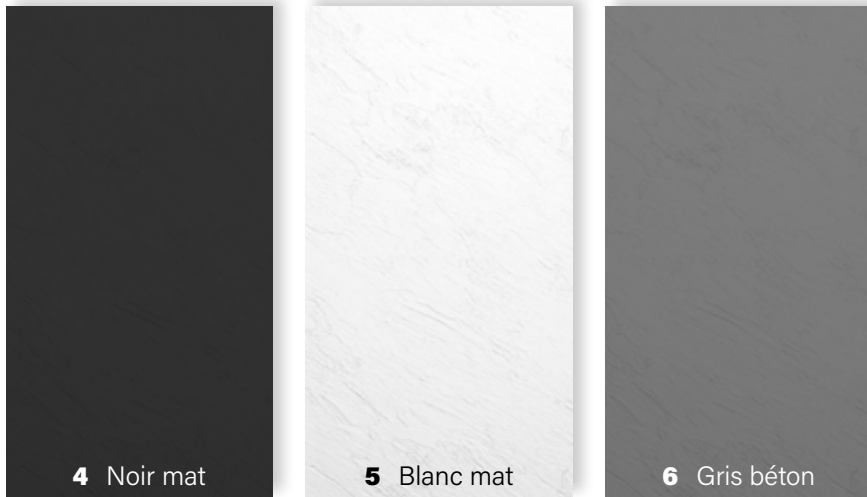

MURS

Produits	Code	Prix
36"	MU3684RZZZ_	495 $
48"	MU4884RZZZ_	695 $
60"	MU6084RZZZ_	895 $

NICHES

Produits	Code *	Prix
14" x 84"	MU1484HNNZ_	500 $

* niche non disponible en blanc mat

KIT D'ALUMINIUM

Produits	Code	Prix
Pour installation en alcôve	MU0084HAAK_	175 $
Pour installation en coin	MU0084HACK_	135 $