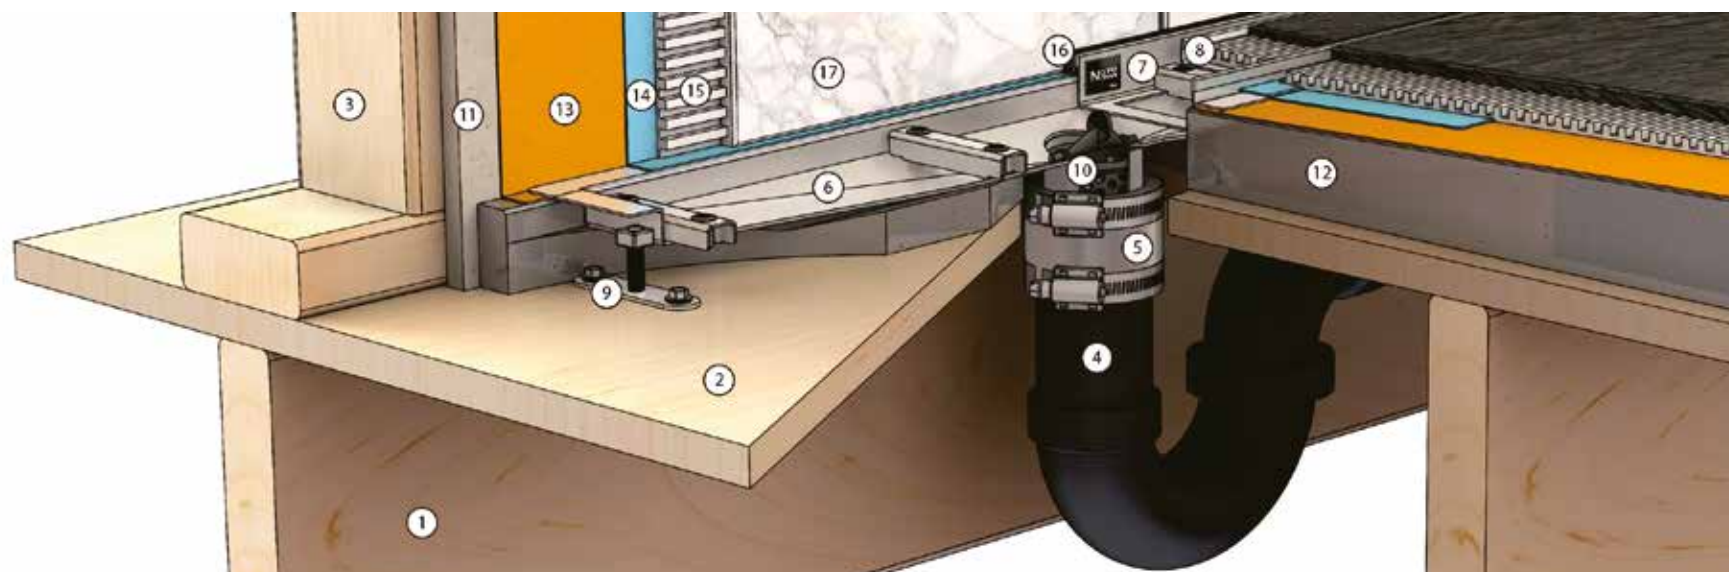

Raccord d'union

1. Solives	6. Caniveau	11. Gypse	16. Coulis
2. Sous-plancher	7. Support de grille ajustable	12. Lit de mortier	17. Tuiles de céramique
3. Mur	8. Grille du drain de douche	13. Membrane textile	
4. Tuyau d'évacuation	9. Patin de nivellement	14. Membrane protectrice du drain	
5. Raccord d'union	10. Crêpine	15. Ciment colle