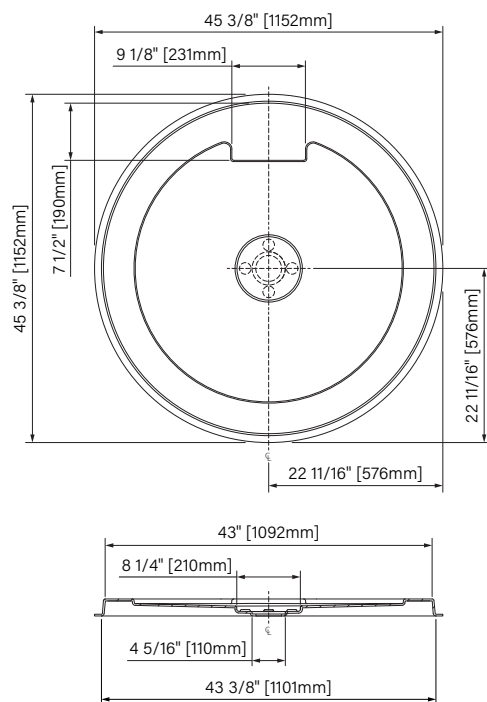

EN ALCÔVE
DRAIN À GAUCHE
(L)

EN ALCÔVE
DRAIN À DROITE
(R)

Produits	Code	Prix
60" x 32"	B6032SREA_1	1 495 \$

Acrylique

Fiche produit web

AUTOPORTANTE

Acrylique

Produits	Code	Prix
42" x 42"	B4200IRDC1	735 \$