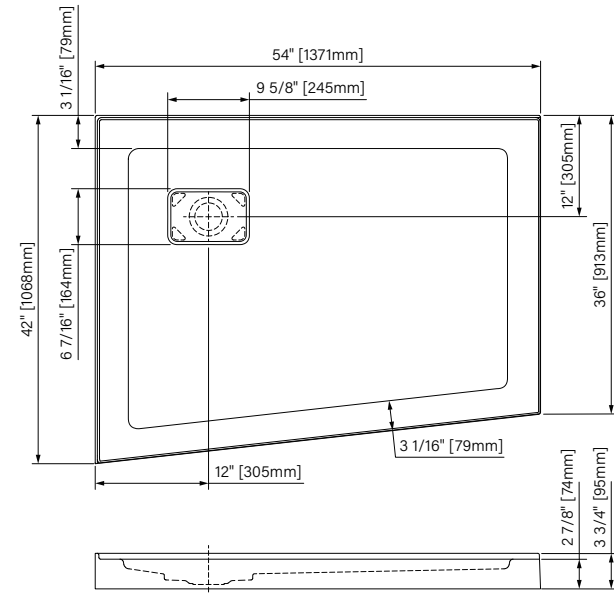

Produits	Code	Prix
54" x 36" x 42"	B5436PAN_1	795 $