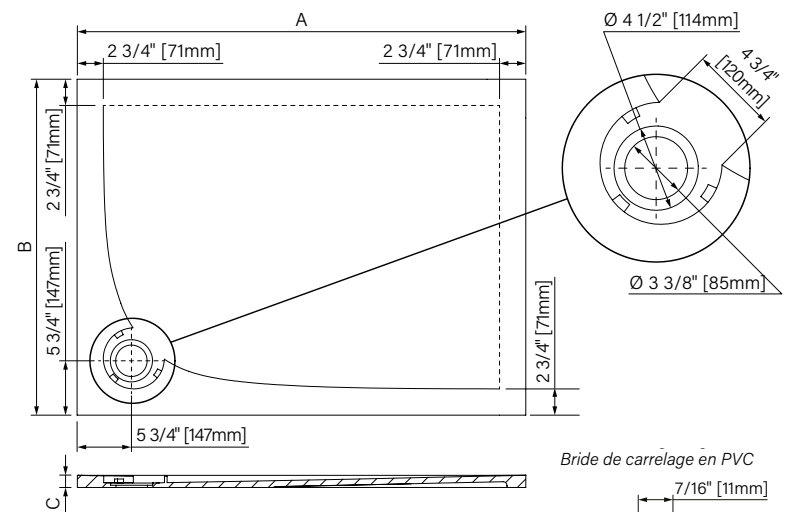

4832	4836	6032	6036
A	47 3/4" 1213mm	47 3/4" 1213mm	59 3/4" 1518mm	59 3/4" 1518mm
B	31 3/4" 806mm	35 3/4" 908mm	31 3/4" 806mm	35 3/4" 908mm
C	1 5/16" 33mm	1 5/16" 33mm	1 7/16" 36mm	1 7/16" 36mm