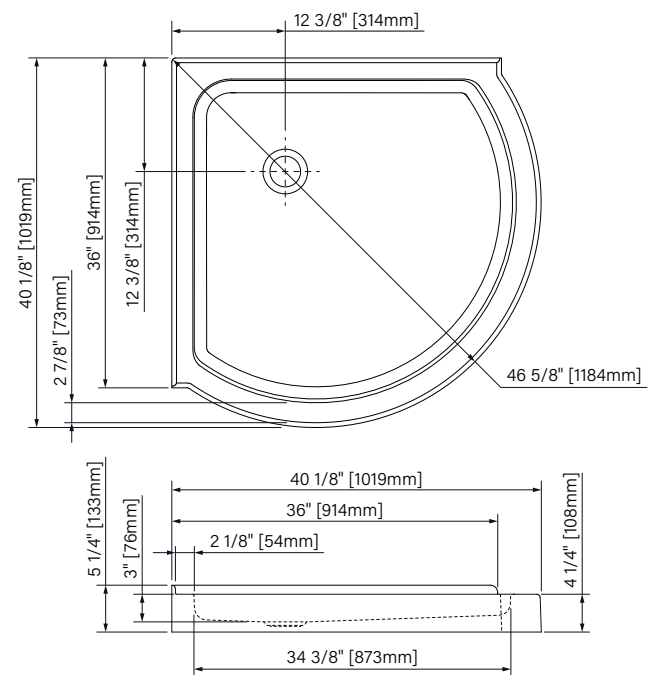

Acrylique

Fiche produit web

Produits	Code	Prix
54" x 36" x 42"	B5436PAN_1	795 \$

EN COIN ROND

Acrylique

Fiche produit web

Produits	Code	Prix
36" x 36"	B3636NNRC1	700 \$

AVEC BANC MOULÉ