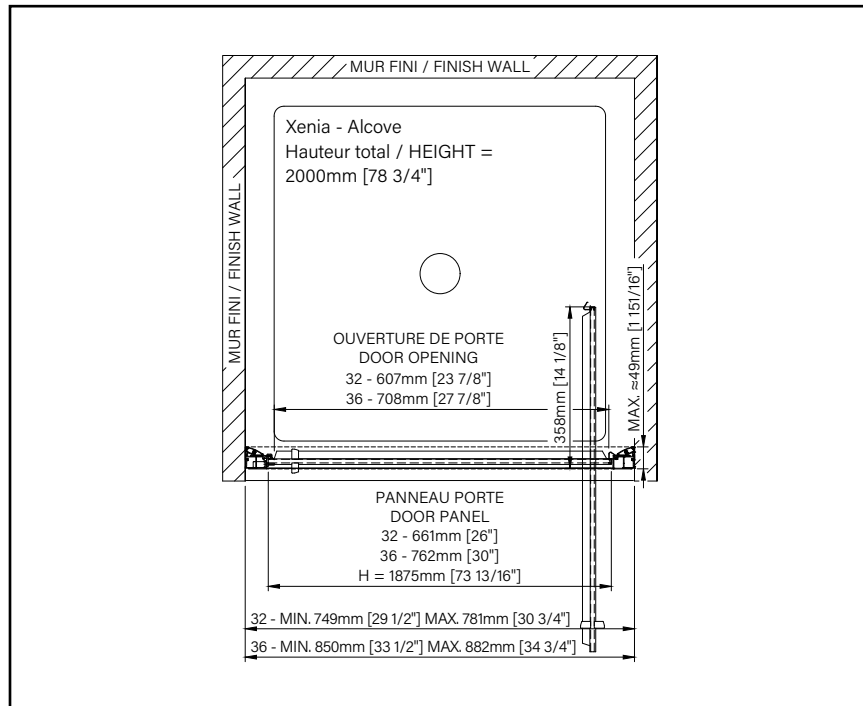

MÉCANISME À PIVOT ET COULISSANT

Produits	Prix
Porte	
32" DXN3200ASTC21	995 $
36" DXN3600ASTC21	1095 $