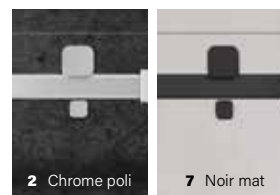

Produits	Prix	Nb. de boîtes	Composants	Contenu	Prix des composants
Porte					
48" DL14800WSTC_1		3	DG0248SD01	Porte	345 $
	● 1340 $		DG0248SFX1	Verre fixe	345 $
	● 1355 $		DH1648SW_0	Quincaillerie	650 $
					665 $
60" DL16000WSTC_1		3	DG0260SD01	Porte	380 $
	● 1470 $		DG0260SFX1	Verre fixe	380 $
	● 1485 $		DH1660SW_0	Quincaillerie	710 $
					725 $
72" DL17200WSTC_1		3	DG0260SD01	Porte	380 $
	● 1590 $		DG0272SFX1	Verre fixe	430 $
	● 1640 $		DH1672SW_0	Quincaillerie	780 $
					830 $
Retour					
32" DL23200PSTX_1		2	DG0232RX01	Retour	340 $
	● 445 $		DH0201RX_0	Quincaillerie	105 $
	● 455 $				115 $
36" DL23600PSTX_1		2	DG0236RX01	Retour	365 $
	● 470 $		DH0201RX_0	Quincaillerie	105 $
	● 480 $				115 $
42" DL24200PSTX_1		2	DG0242RX01	Retour	430 $
	● 535 $		DH0201RX_0	Quincaillerie	105 $
	● 545 $				115 $

ZAFE

Protégez votre verre de douche avec 7 choix de motifs Zafe !

Pour ce faire, utilisez le code produit DOP et complétez votre bon de commande !

inspira

Imprimez sur le verre de votre douche !

Pour ce faire, utilisez le code produit DOP et complétez votre bon de commande !

Référez-vous au bon de commande pour verre Inspira afin de personnaliser selon vos choix