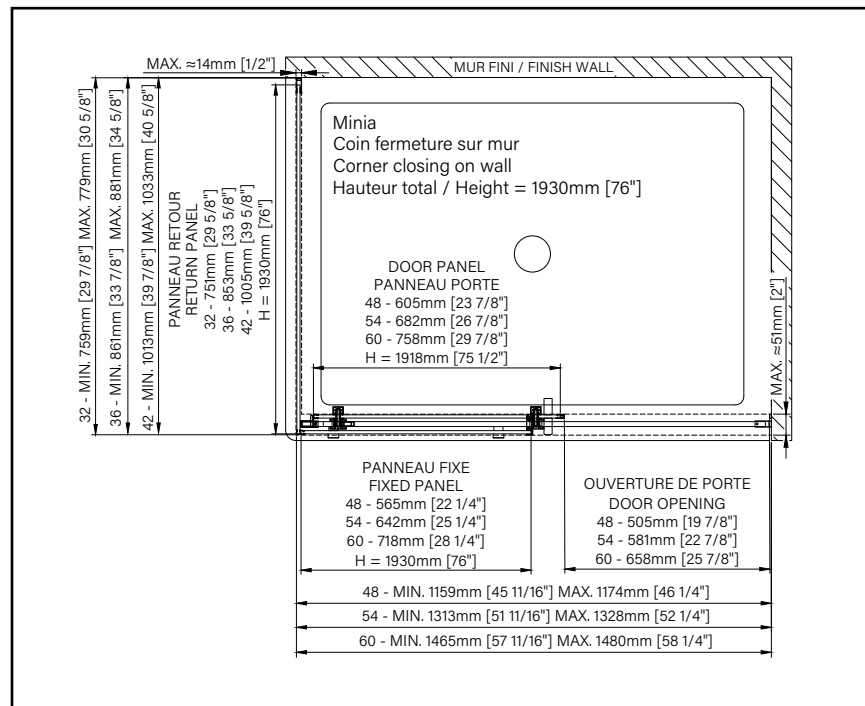

2 Chrome poli 7 Noir mat

ZAFE

Protégez votre verre de douche avec 7 choix de motifs Zafe !

Pour ce faire, utilisez le code produit DOP et complétez votre bon de commande !

inspira

Imprimez sur le verre de votre douche !

Pour ce faire, utilisez le code produit DOP et complétez votre bon de commande !

Référez-vous au bon de commande pour verre Inspira afin de personnaliser selon vos choix

	Produits	Prix	Nb. de boîtes	Composants	Contenu	Prix des composants
Porte						
48"	DMN4800WSTC_1		3	DG1148SD01	Porte	310 $
		● 1130 $		DG1148SF01	Verre fixe	310 $
		● 1145 $		DH1248SW_0	Quincaillerie	510 $
						525 $
54"	DMN5400WSTC_1		3	DG1154SD01	Porte	330 $
		● 1195 $		DG1154SF01	Verre fixe	330 $
		● 1215 $		DH1254SW_0	Quincaillerie	535 $
						555 $
60"	DMN6000WSTC_1		3	DG1160SD01	Porte	335 $
		● 1255 $		DG1160SF01	Verre fixe	335 $
		● 1270 $		DH1260SW_0	Quincaillerie	585 $
						600 $
Retour						
32"	DMN3200PSTX_1		2	DG1132RX01	Retour	310 $
		● 440 $		DH1101RX_0	Quincaillerie	130 $
		● 455 $				145 $
36"	DMN3600PSTX_1		2	DG1136RX01	Retour	325 $
		● 455 $		DH1101RX_0	Quincaillerie	130 $
		● 470 $				145 $
42"	DMN4200PSTX_1		2	DG1142RX01	Retour	345 $
		● 475 $		DH1101RX_0	Quincaillerie	130 $
		● 490 $				145 $