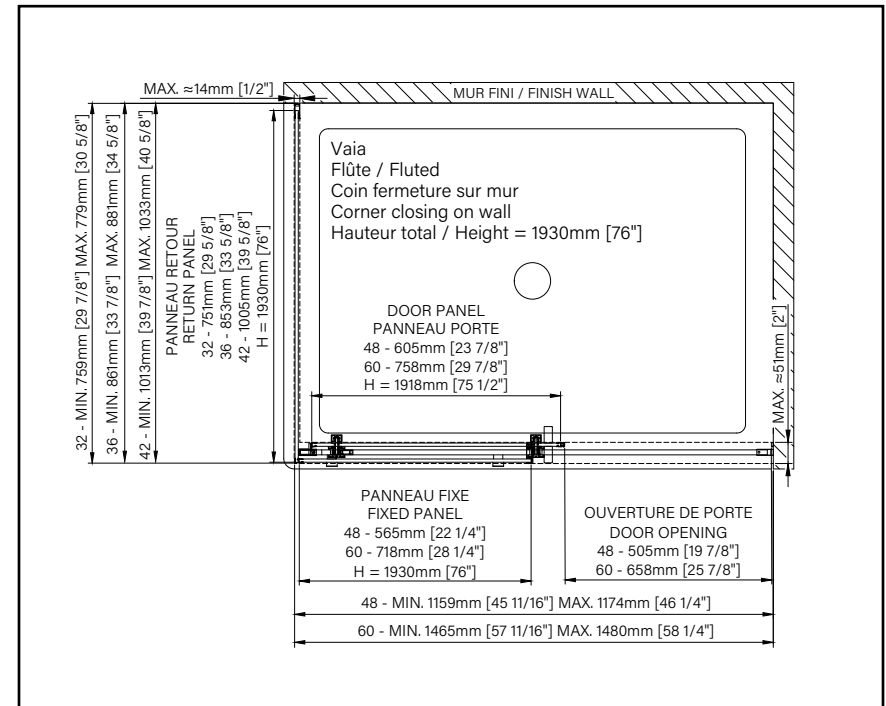

Produits	Prix	Nb. de boîtes	Composants	Contenu	Prix des composants
Porte					
48" DVI4800WST	1160 $	3	DG1148SD	Porte	325 $
	1175 $		DG1148SF03	Verre fixe	325 $
			DH1148SW	Quincaillerie	510 $
					525 $
60" DVI6000WST	1305 $	3	DG1160SD	Porte	360 $
	1320 $		DG1160SF03	Verre fixe	360 $
			DH1160SW	Quincaillerie	585 $
					600 $
Retour					
32" DVI3200PST	525 $	2	DG1132RX	Retour	395 $
	540 $		DH1101RX	Quincaillerie	130 $
					145 $
36" DVI3600PST	550 $	2	DG1136RX	Retour	420 $
	565 $		DH1101RX	Quincaillerie	130 $
					145 $
42" DVI4200PST	575 $	2	DG1142RX	Retour	445 $
	590 $		DH1101RX	Quincaillerie	130 $
					145 $

SI VOUS COMMANDEZ PAR PRODUIT

Utilisez le code **G** (gauche) ou **H** (droite) au 1er .
Utilisez le code **2** (chrome) ou **7** (noir mat) au 2^e .

SI VOUS COMMANDEZ PAR COMPOSANT

Utilisez le code **L** (gauche) ou **R** (droite) pour le composant «porte».
Utilisez le code **2** (chrome) ou **7** (noir mat) pour le composant «quincaillerie».