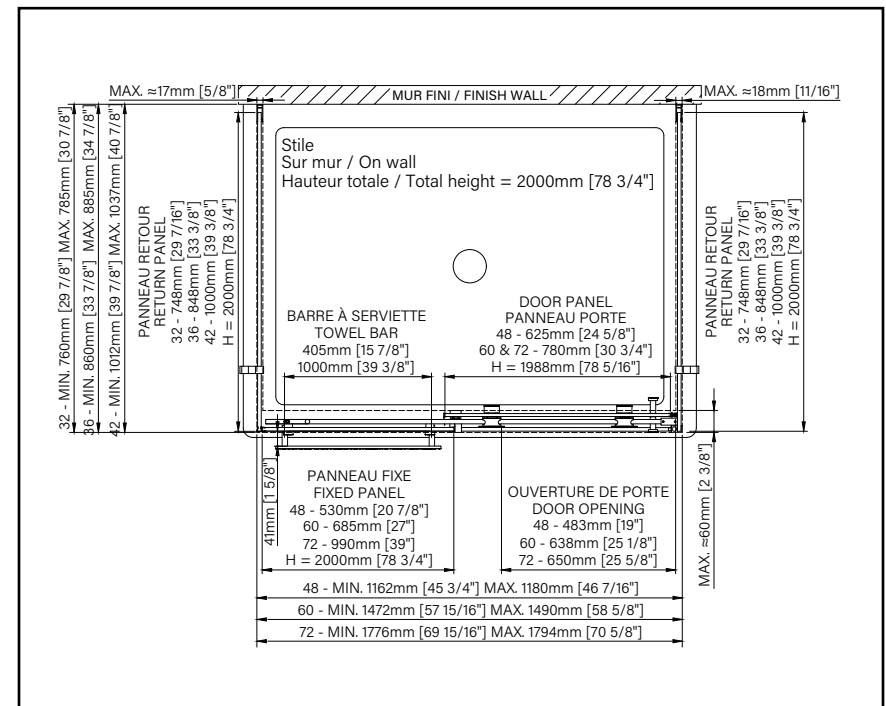

ZAFE

Protégez votre verre de douche avec 7 choix de motifs Zafe !

Pour ce faire, utilisez le code produit DOP et complétez votre bon de commande !

inspira

Imprimez sur le verre de votre douche !

Pour ce faire, utilisez le code produit DOP et complétez votre bon de commande !

Référez-vous au bon de commande pour verre Inspira afin de personnaliser selon vos choix