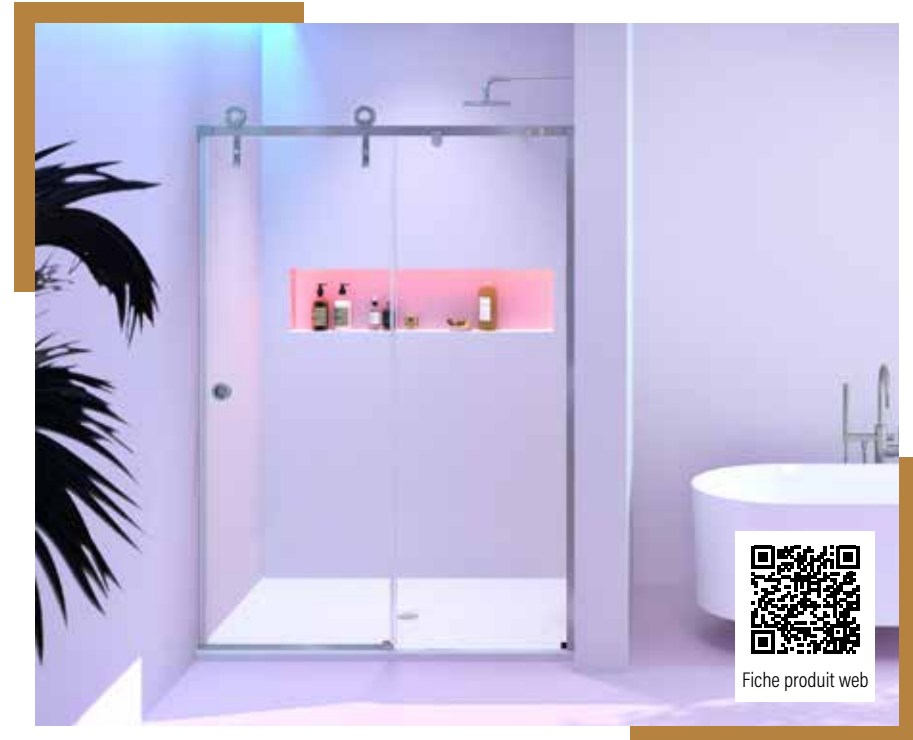

TRON

VERRE CLAIR - EN ALCÔVE

Fiche produit web

Produits	Prix
Porte	
48" DTO4800ASTC61	1695 $
60" DTO6000ASTC61	1895 $