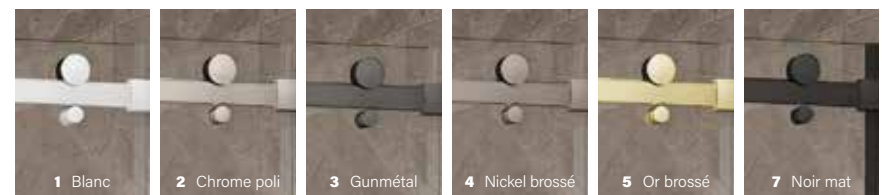

BELLINI 2.0

VERRE CLAIR - EN COIN FERMETURE SUR RETOUR

1. 1 Blanc mat 2 Chrome poli 3 Gunmétal
   4 Nickel brossé 5 Or brossé 7 Noir mat

Fiche produit web

Produits	Prix	Nb. de boîtes	Composants	Contenu	Prix des composants
Porte					
48" DB24800ASTC_1		3	DG0248SD01	Porte	345 $
	1280 $		DG0248SF01	Verre fixe	345 $
	1295 $		DH0248SX_0	Quincaillerie	590 $
	1445 $				605 $
					755 $
54" DB25400ASTC_1		3	DG0254SD01	Porte	355 $
	1335 $		DG0254SF01	Verre fixe	355 $
	1350 $		DH0254SX_0	Quincaillerie	625 $
	1475 $				640 $
					765 $
60" DB26000ASTC_1		3	DG0260SD01	Porte	380 $
	1405 $		DG0260SF01	Verre fixe	380 $
	1420 $		DH0260SX_0	Quincaillerie	645 $
	1570 $				660 $
					810 $
72" DB27200ASTC_1		3	DG0260SD01	Porte	380 $
	1520 $		DG0272SF01	Verre fixe	430 $
	1570 $		DH0272SX_0	Quincaillerie	710 $
	1675 $				760 $
					865 $
Retour					
32" DB23200PSTX_1		2	DG0232RX01	Retour	340 $
	445 $		DH0201RX_0	Quincaillerie	105 $
	455 $				115 $
	555 $				215 $
36" DB23600PSTX_1		2	DG0236RX01	Retour	365 $
	470 $		DH0201RX_0	Quincaillerie	105 $
	480 $				115 $
	580 $				215 $
42" DB24200PSTX_1		2	DG0242RX01	Retour	430 $
	535 $		DH0201RX_0	Quincaillerie	105 $
	545 $				115 $
	645 $				215 $

ZAFE

Protégez votre verre de douche avec 7 choix de motifs Zafe !

Pour ce faire, utilisez le code produit DOP et complétez votre bon de commande !

inspira

Imprimez sur le verre de votre douche !

Pour ce faire, utilisez le code produit DOP et complétez votre bon de commande !

Référez-vous au bon de commande pour verre Inspira afin de personnaliser selon vos choix

36
COMBINAISONS
DE COULEURS
POSSIBLES !

ROULEMENT ET INSERT DE POIGNÉE — OPTD0200_

125 $ ..... 135 $ ..... 145 $