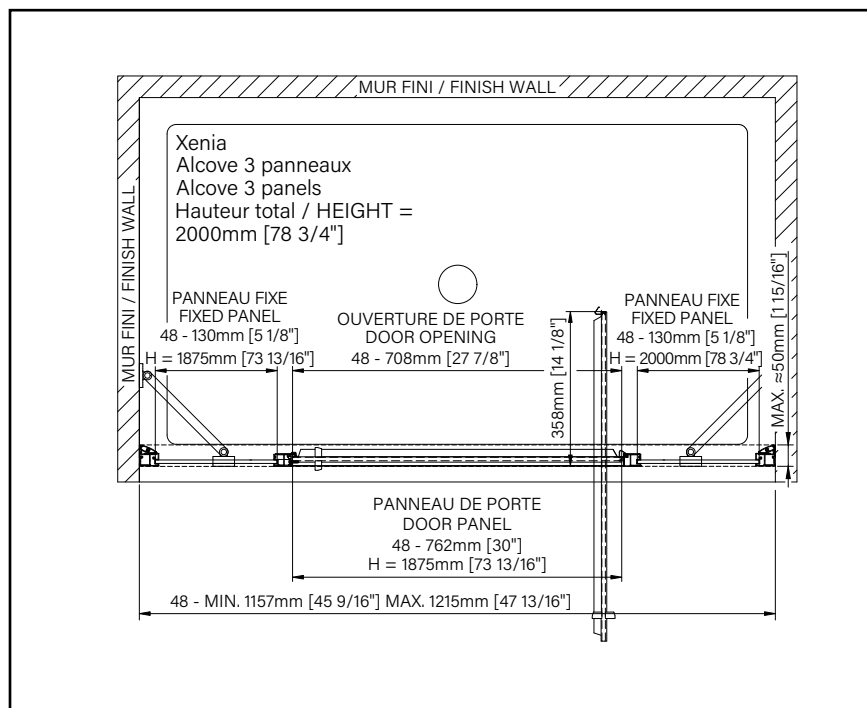

MÉCANISME À PIVOT ET COULISSANT

Produits

Prix

Porte

48" DXN4800ASTC22

1345 $