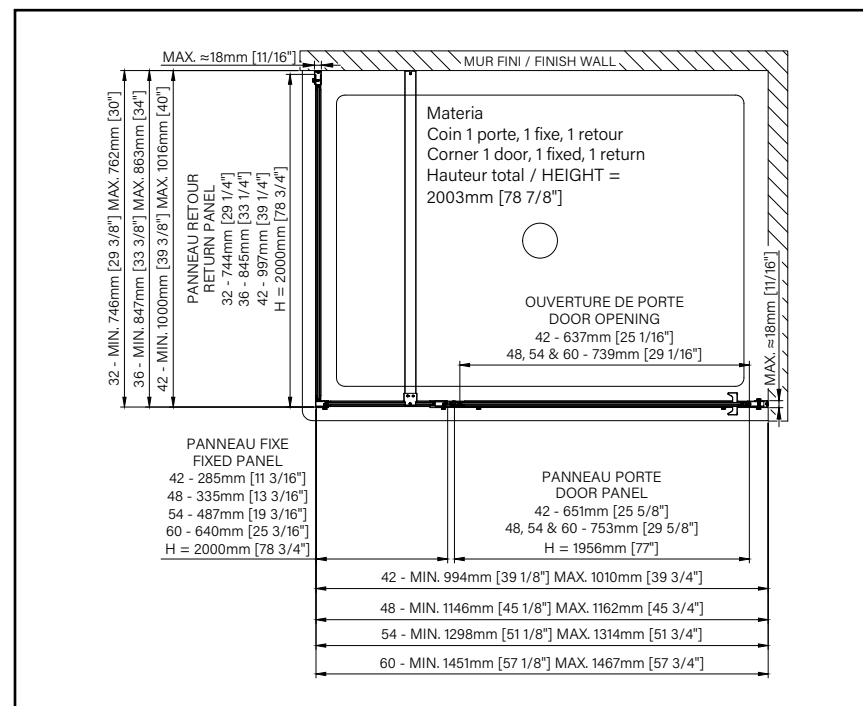

Produits	Prix
Porte	
42" DMT4200ASTA76	● 800 $
48" DMT4800ASTA76	● 950 $
54" DMT5400ASTA76	● 1100 $
60" DMT6000ASTA76	● 1250 $
Retour	
32" DMT3200PSTX76	● 375 $
36" DMT3600PSTX76	● 400 $
42" DMT4200PSTX76	● 450 $