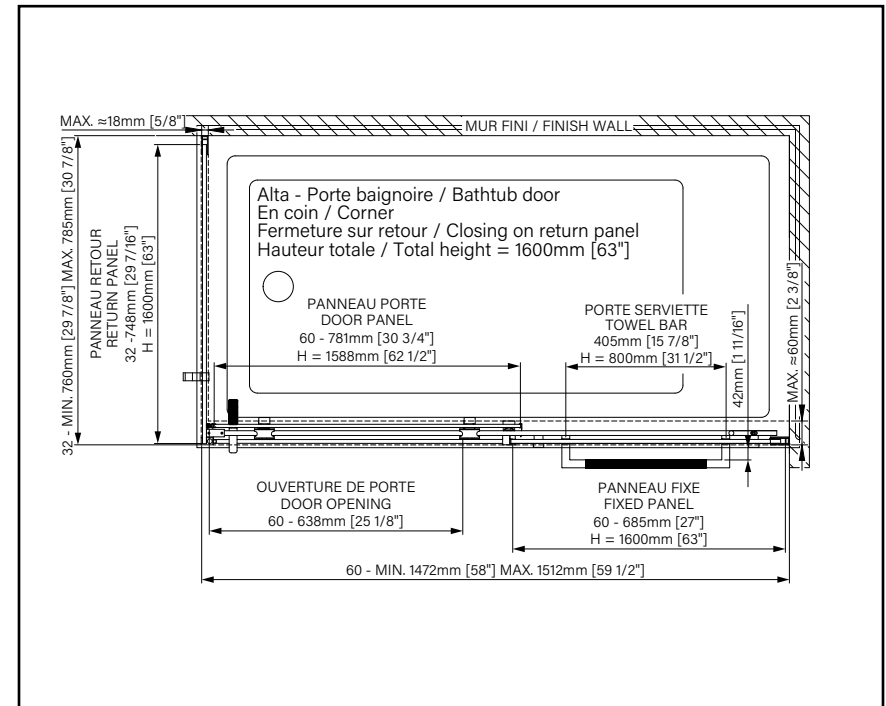

ALTA

VERRE CLAIR - PORTE DE BAINOIRE EN COIN FERMETURE SUR RETOUR

2 Chrome poli

7 Noir mat

ZAFE

Protégez votre verre de douche avec 7 choix de motifs Zafe !

Pour ce faire, utilisez le code produit DOP et complétez votre bon de commande !

inspira

Imprimez sur le verre de votre douche !

Pour ce faire, utilisez le code produit DOP et complétez votre bon de commande !

Référez-vous au bon de commande pour verre Inspira afin de personnaliser selon vos choix

Produits	Prix	Nb. de boîtes	Composants	Contenu	Prix des composants
Porte					
60" DL26000BSTC_1		3	DG0260BD01	Porte	320 $
	● 1345 $		DG0260BF01	Verre fixe	320 $
	● 1360 $		DH1660BX_0	Quincaillerie	705 $
					720 $
Retour					
32" DL23200BSTX_1		2	DG0232BX01	Retour	250 $
	● 350 $		DH0201BX_0	Quincaillerie	100 $
	● 375 $				125 $