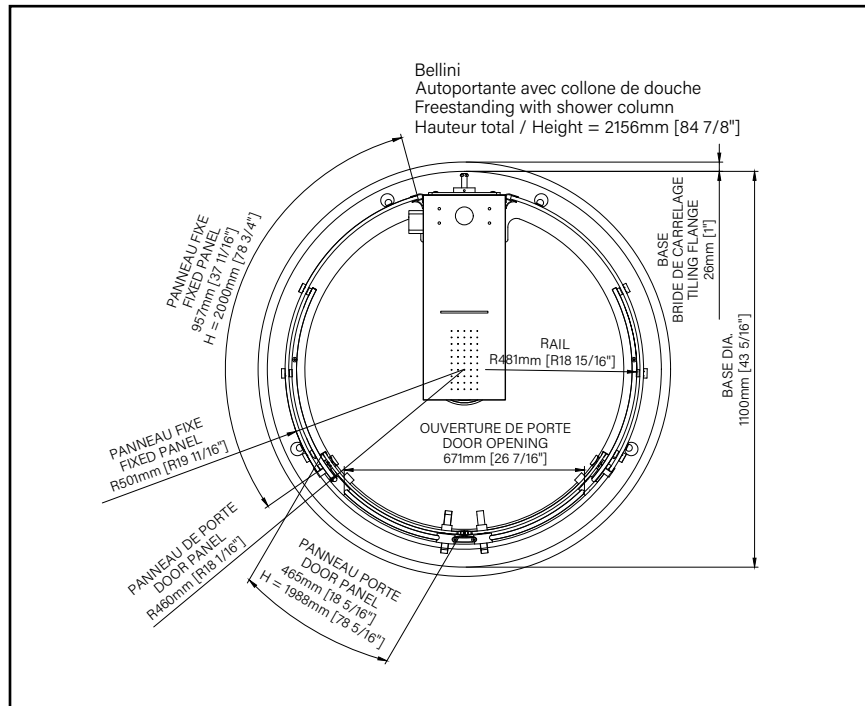

Fiche produit web

Produits	Prix
Porte	
42" DBL4242IRD21	2795 $