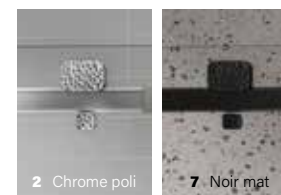

Produits	Prix	Nb. de boîtes	Composants	Contenu	Prix des composants
Porte					
60" DS26000BSTC_1		3	DG0260BD01	Porte	320 $
	● 1475 $		DG0260BF01	Verre fixe	320 $
	● 1490 $		DH1760BX_0	Quincaillerie	835 $ ●
					850 $ ●
Retour					
32" DS23200BSTX_1		2	DG0232BX01	Retour	250 $
	● 350 $		DH0201BX_0	Quincaillerie	100 $ ●
	● 375 $				125 $ ●