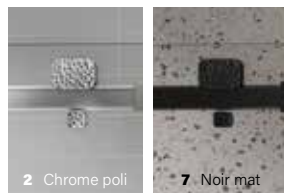

ZAFE

Protégez votre verre de douche avec 7 choix de motifs Zafe !

Pour ce faire, utilisez le code produit DOP et complétez votre bon de commande !

inspira

Imprimez sur le verre de votre douche !

Pour ce faire, utilisez le code produit DOP et complétez votre bon de commande !

Référez-vous au bon de commande pour verre Inspira afin de personnaliser selon vos choix