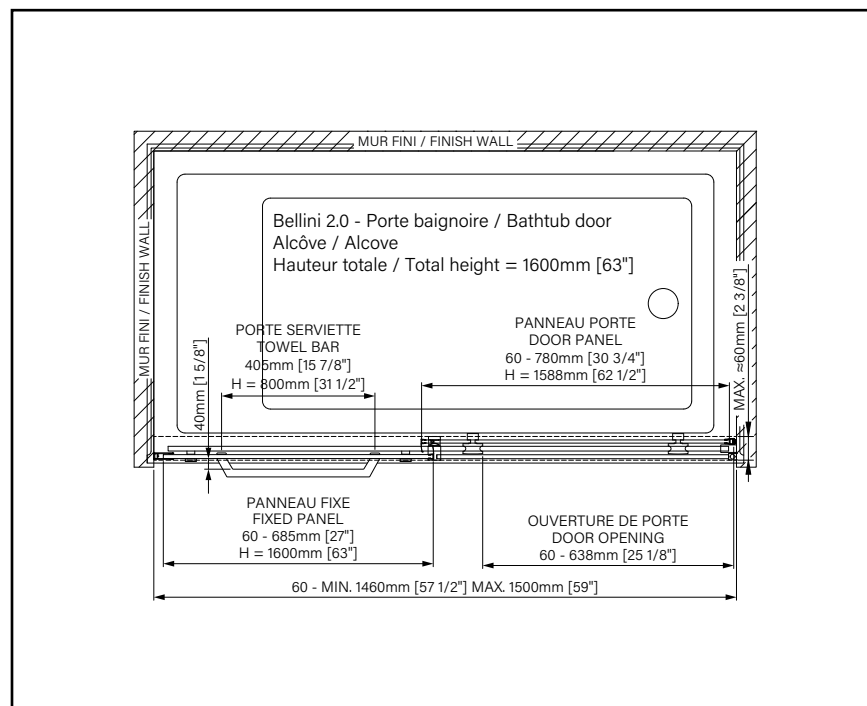

- 1 Blanc mat
- 2 Chrome poli
- 3 Gunmétal
- 4 Nickel brossé
- 7 Noir mat

BELLINI 2.0

VERRE CLAIR - PORTE DE BAIGNOIRE EN ALCÔVE

Fiche produit web

ZAFE

Protégez votre verre de douche avec 7 choix de motifs Zafe !

Pour ce faire, utilisez le code produit DOP et complétez votre bon de commande !

inspira

Imprimez sur le verre de votre douche !

Pour ce faire, utilisez le code produit DOP et complétez votre bon de commande !

Référez-vous au bon de commande pour verre Inspira afin de personnaliser selon vos choix