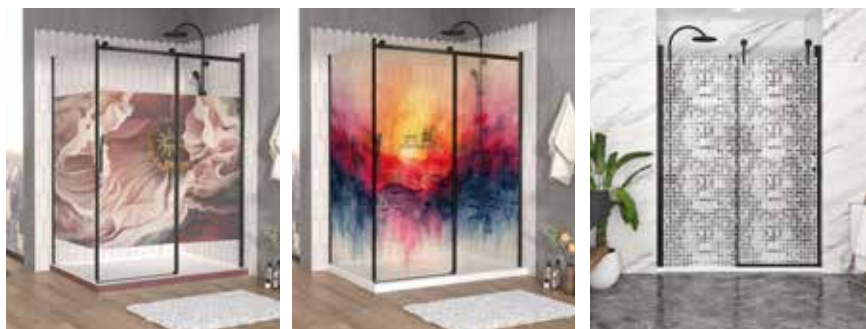

Tablette de rangement 125 \$

AS005807

Porte débarbouillette 125 \$

AS005900

Miroir pour tablette 25 \$

PA010207

Profil mural pour tablette 78 3/4" 95 \$

PERSONALISATION DU VERRE INSPIRA