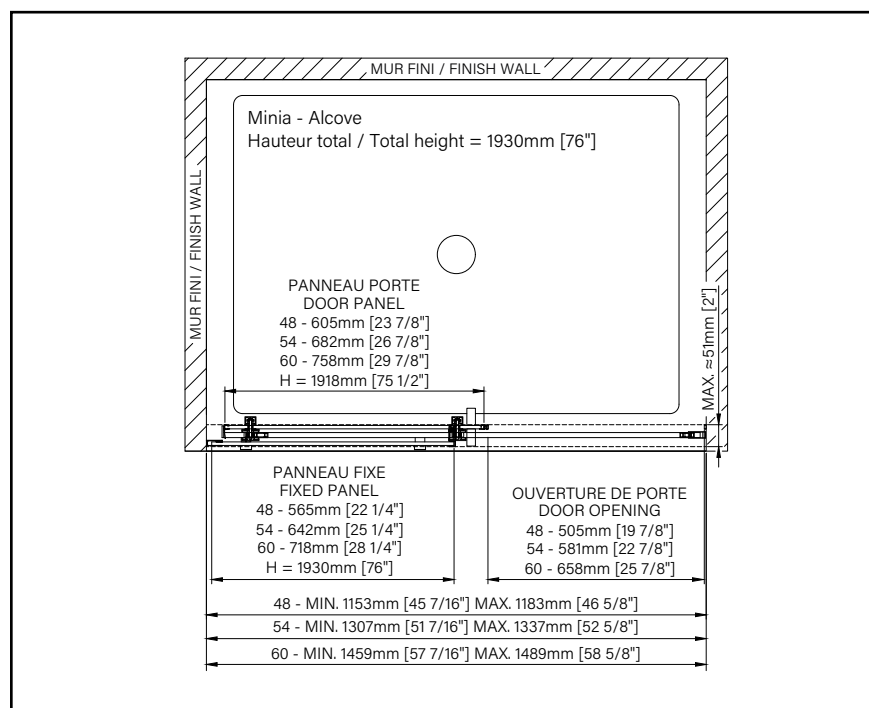

2 Chrome poli 7 Noir mat

MINIA

VERRE CLAIR - EN ALCÔVE

ZAFE

Protégez votre verre de douche avec 7 choix de motifs Zafe !

Pour ce faire, utilisez le code produit DOP et complétez votre bon de commande !

inspira

Imprimez sur le verre de votre douche !

Pour ce faire, utilisez le code produit DOP et complétez votre bon de commande !

Référez-vous au bon de commande pour verre Inspira afin de personnaliser selon vos choix

Produits	Prix	Nb. de boîtes	Composants	Contenu	Prix des composants
Porte					
48" DMN4800ASTC_1		3	DG1148SD01	Porte	310 $
	● 1130 $		DG1148SF01	Verre fixe	310 $
	● 1145 $		DH1248SX_0	Quincaillerie	510 $
					525 $
54" DMN5400ASTC_1		3	DG1154SD01	Porte	330 $
	● 1195 $		DG1154SF01	Verre fixe	330 $
	● 1215 $		DH1254SX_0	Quincaillerie	535 $
					555 $
60" DMN6000ASTC_1		3	DG1160SD01	Porte	335 $
	● 1255 $		DG1160SF01	Verre fixe	335 $
	● 1270 $		DH1260SX_0	Quincaillerie	585 $
					600 $

PORTES DE DOUCHE
COULISSANTES