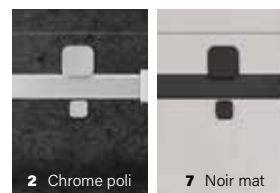

Produits	Prix	Nb. de boîtes	Composants	Contenu	Prix des composants
Porte					
48" DL24800ASTC_1		3	DG0248SD01	Porte	345 $
	● 1340 $		DG0248SF01	Verre fixe	345 $
	● 1355 $		DH1648SX_0	Quincaillerie	650 $
					665 $
60" DL26000ASTC_1		3	DG0260SD01	Porte	380 $
	● 1470 $		DG0260SF01	Verre fixe	380 $
	● 1485 $		DH1660SX_0	Quincaillerie	710 $
					725 $
72" DL27200ASTC_1		3	DG0260SD01	Porte	380 $
	● 1590 $		DG0272SF01	Verre fixe	430 $
	● 1640 $		DH1672SX_0	Quincaillerie	780 $
					830 $
Retour					
32" DL23200PSTX_1		2	DG0232RX01	Retour	340 $
	● 445 $		DH0201RX_0	Quincaillerie	105 $
	● 455 $				115 $
36" DL23600PSTX_1		2	DG0236RX01	Retour	365 $
	● 470 $		DH0201RX_0	Quincaillerie	105 $
	● 480 $				115 $
42" DL24200PSTX_1		2	DG0242RX01	Retour	430 $
	● 535 $		DH0201RX_0	Quincaillerie	105 $
	● 545 $				115 $

ZAFE

Protégez votre verre de douche avec 7 choix de motifs Zafe !

Pour ce faire, utilisez le code produit DOP et complétez votre bon de commande !

inspira

Imprimez sur le verre de votre douche !

Pour ce faire, utilisez le code produit DOP et complétez votre bon de commande !

Référez-vous au bon de commande pour verre Inspira afin de personnaliser selon vos choix