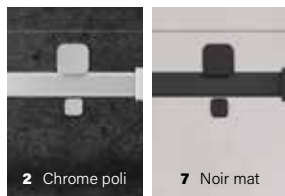

ZAFE

Protégez votre verre de douche avec 7 choix de motifs Zafe !

Pour ce faire, utilisez le code produit DOP et complétez votre bon de commande !

inspira

Imprimez sur le verre de votre douche !

Pour ce faire, utilisez le code produit DOP et complétez votre bon de commande !

Référez-vous au bon de commande pour verre Inspira afin de personnaliser selon vos choix