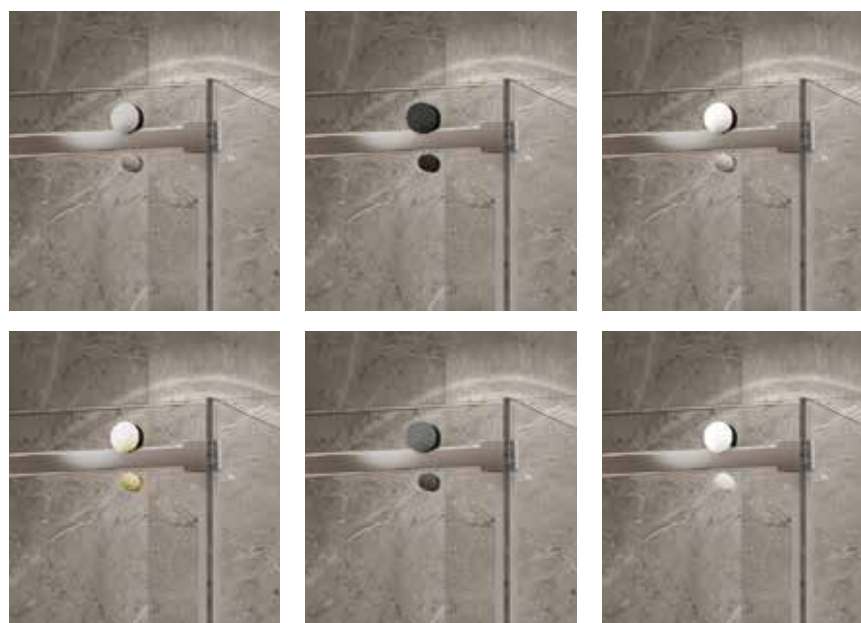

**SANS
BARRE À
SERVIETTE**

8 - 10 mm
5/16" - 3/8"

Zitta
Clean

BELLINI

PORTE DE DOUCHE COULISSANTE

Hauteur de 78 3/4" (2000mm)

Sans barre à serviette

Crochet inclus*