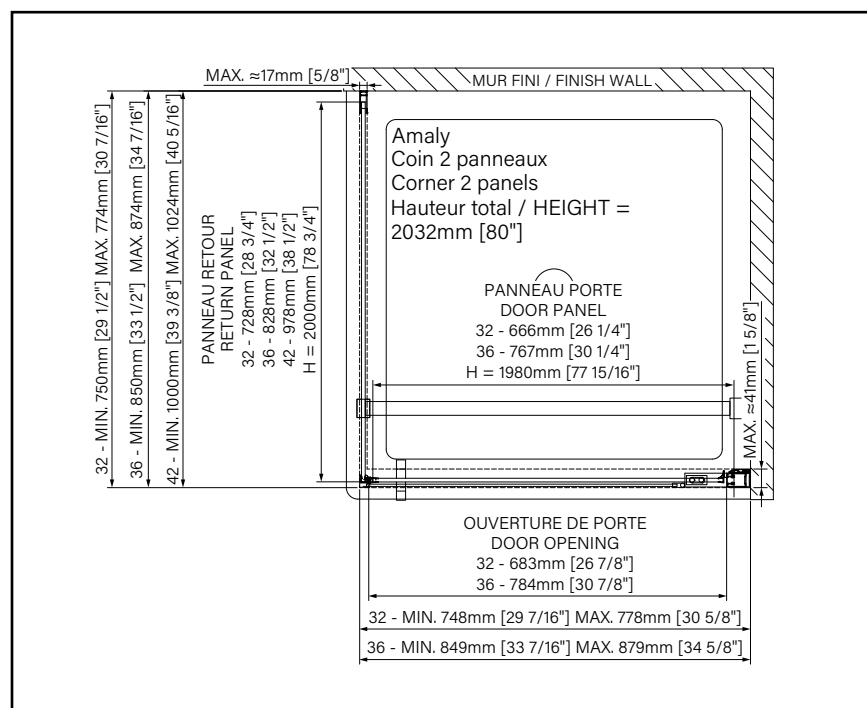

2 Chrome poli 7 Noir mat

AMALY

VERRE CLAIR - EN COIN CARRÉ

ZAFE

Protégez votre verre de douche avec 7 choix de motifs Zafe !

Pour ce faire, utilisez le code produit DOP et complétez votre bon de commande !

inspira

Imprimez sur le verre de votre douche !

Pour ce faire, utilisez le code produit DOP et complétez votre bon de commande !

Référez-vous au bon de commande pour verre Inspira afin de personnaliser selon vos choix

Produits	Prix	Nb. de boîtes	Composants	Contenu	Prix des composants
Porte					
32" DAA3200RSTA_1		3	DG1032SD01	Porte	295 $
	● 995 $		DH1002SX_0	Kit de barre	165 $
	● 1055 $		DH1032SX_0	Quincaillerie	195 $
					535 $
					565 $
36" DAA3600RSTA_1		3	DG1036SD01	Porte	320 $
	● 1050 $		DH1002SX_0	Kit de barre	165 $
	● 1110 $		DH1036SX_0	Quincaillerie	195 $
					565 $
					595 $
Retour					
32" DAA3200PSTX_1		2	DG1032RX01	Retour	325 $
	● 475 $		DH1001RX_0	Quincaillerie	150 $
	● 500 $				175 $
36" DAA3600PSTX_1		2	DG1036RX01	Retour	350 $
	● 500 $		DH1001RX_0	Quincaillerie	150 $
	● 525 $				175 $
42" DAA4200PSTX_1		2	DG1042RX01	Retour	375 $
	● 525 $		DH1002RX_0	Quincaillerie	150 $
	● 550 $				175 $

PORTES DE DOUCHE À PIVOT