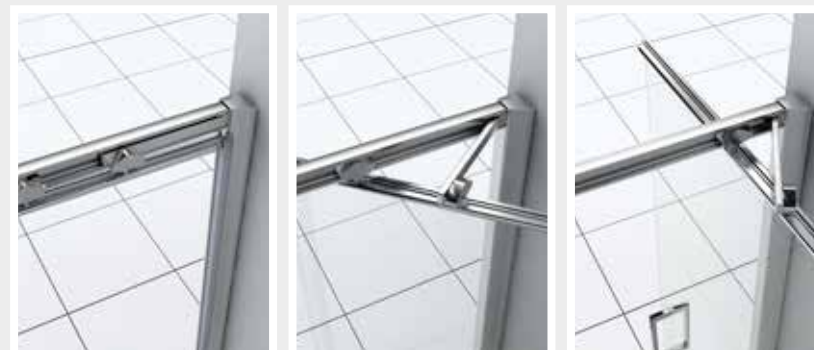

MÉCANISME À PIVOT ET COULISSANT