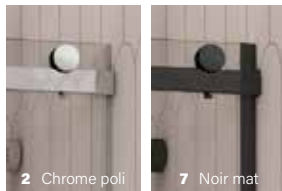

ZAFE

Protégez votre verre de douche avec 7 choix de motifs Zafe !

Pour ce faire, utilisez le code produit DOP et complétez votre bon de commande !

inspira

Imprimez sur le verre de votre douche !

Pour ce faire, utilisez le code produit DOP et complétez votre bon de commande !

Référez-vous au bon de commande pour verre Inspira afin de personnaliser selon vos choix