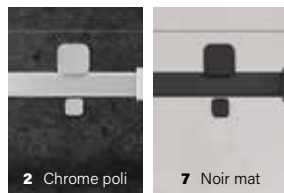

ZAFE

Protégez votre verre de douche avec 7 choix de motifs Zafe!

Pour ce faire, utilisez le code produit DOP et complétez votre bon de commande!

inspira

Imprimez sur le verre de votre douche!

Pour ce faire, utilisez le code produit DOP et complétez votre bon de commande!

Référez-vous au bon de commande pour verre Inspira afin de personnaliser selon vos choix