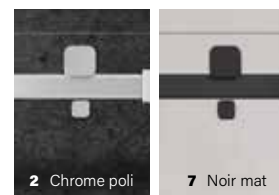

2 Chrome poli

7 Noir mat

Produits	Prix	Nb. de boîtes	Composants	Contenu	Prix des composants
Porte					
60" DL2600VSTC_1		3	DG0260BD01	Porte	320 $
	● 1345 $		DG0260BF01	Verre fixe	320 $
	● 1360 $		DH1660BW_0	Quincaillerie	705 $
					720 $
Retour					
32" DL2320BSTX_1		2	DG0232BX01	Retour	250 $
	● 350 $		DH0201BX_0	Quincaillerie	100 $
	● 375 $				125 $