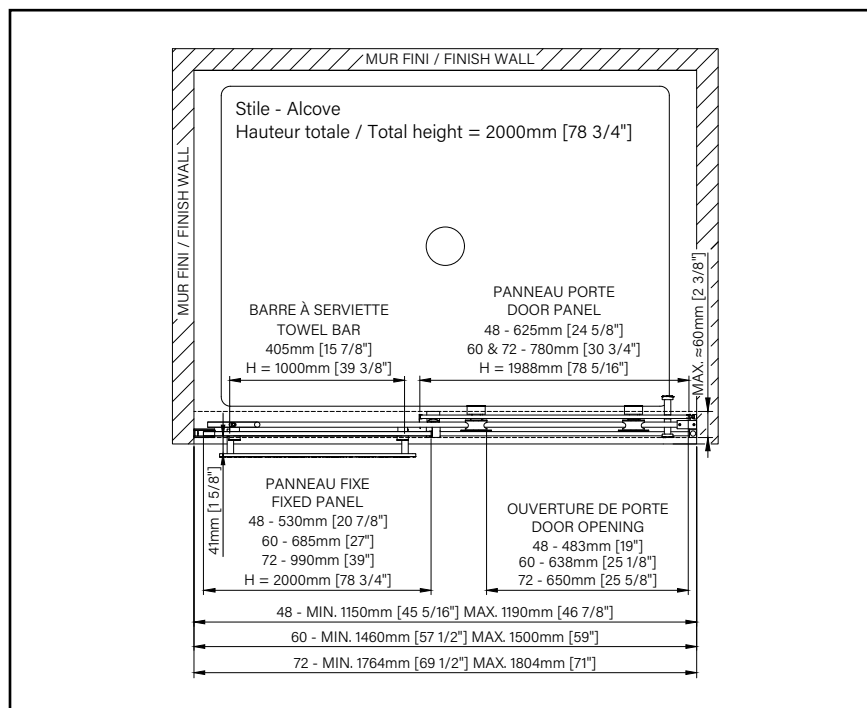

2 Chrome poli 7 Noir mat

STILE
VERRE CLAIR - EN ALCÔVE