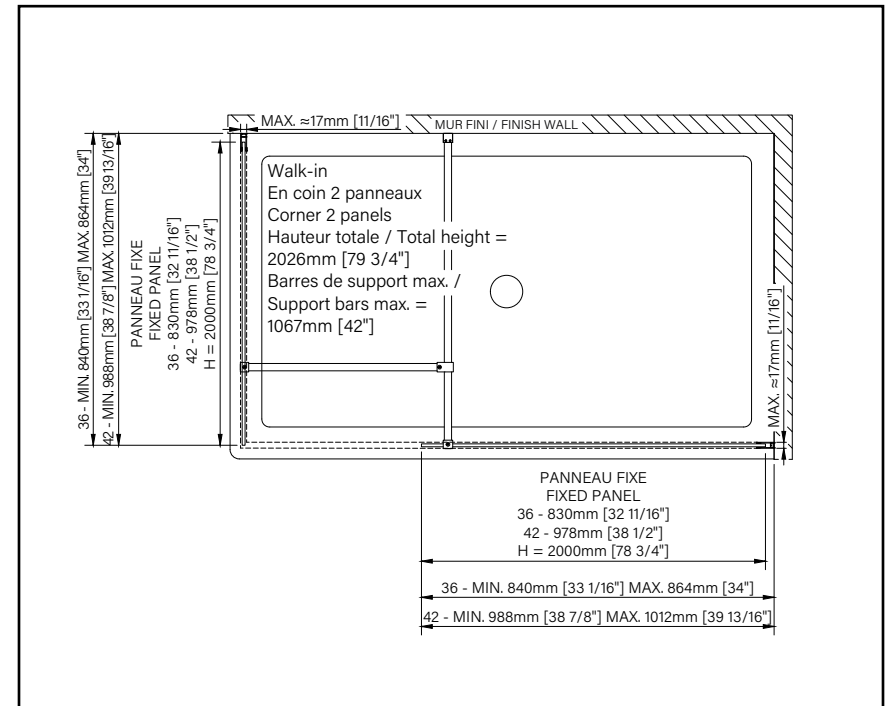

WALK-IN

VERRE CLAIR - EN COIN

1. 1 Blanc mat   2 Chrome poli
   5 Or brossé   7 Noir mat