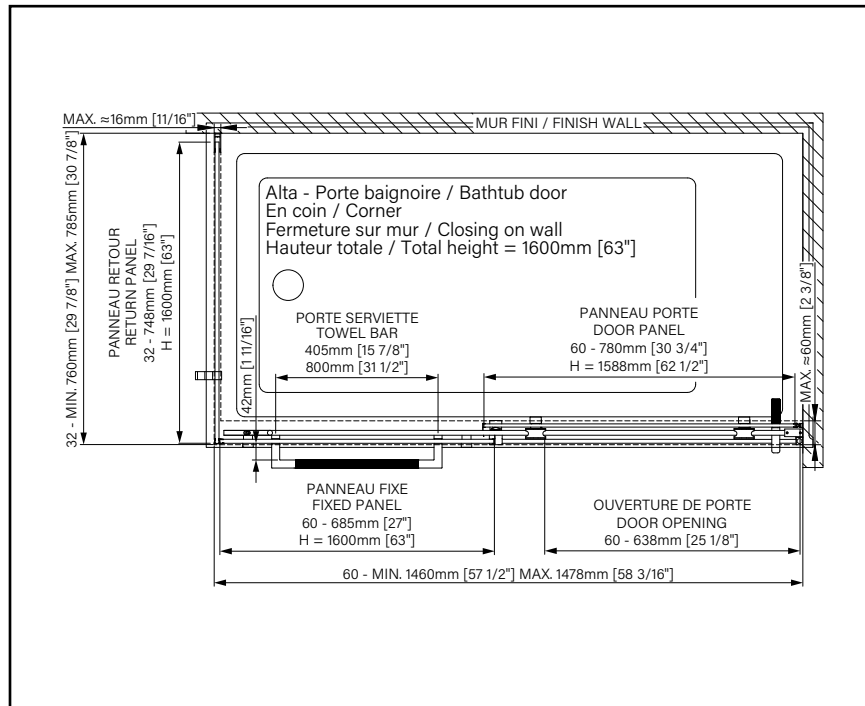

2 Chrome poli 7 Noir mat

ALTA

VERRE CLAIR - PORTE DE BAINOIRE EN COIN FERMETURE SUR MUR