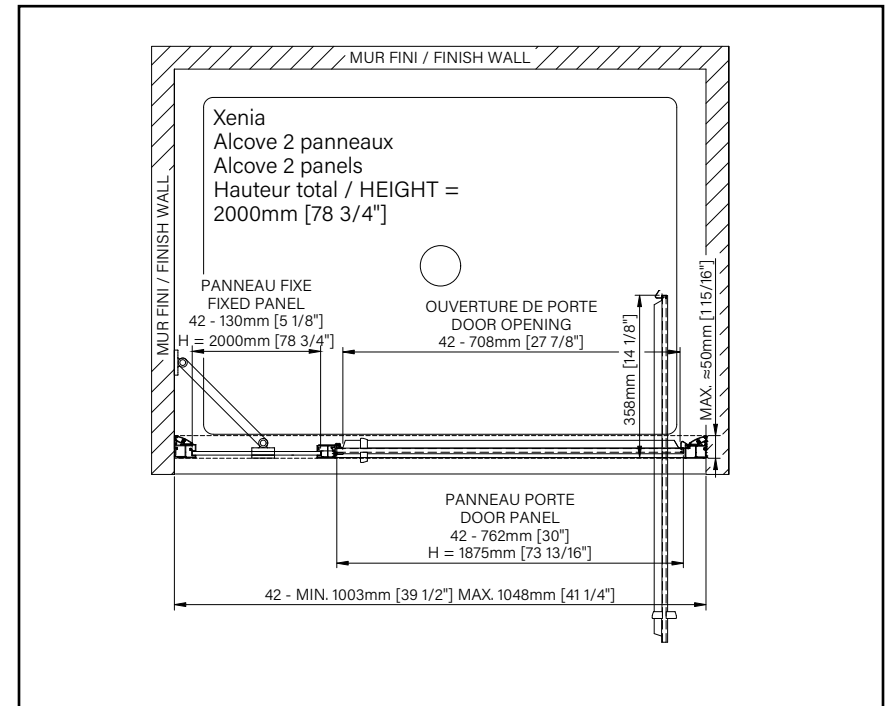

XENIA

VERRE CLAIR - EN ALCÔVE AVEC PORTE DÉCENTRÉE