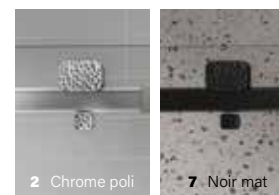

Référez-vous au bon de commande pour verre Inspira afin de personnaliser selon vos choix

2 Chrome poli

7 Noir mat

**SANS
BARRE À
SERVIETTE**

8 - 10 mm
5/16" - 3/8"

Zitta
Clean

STILE

PORTE DE DOUCHE COULISSANTE