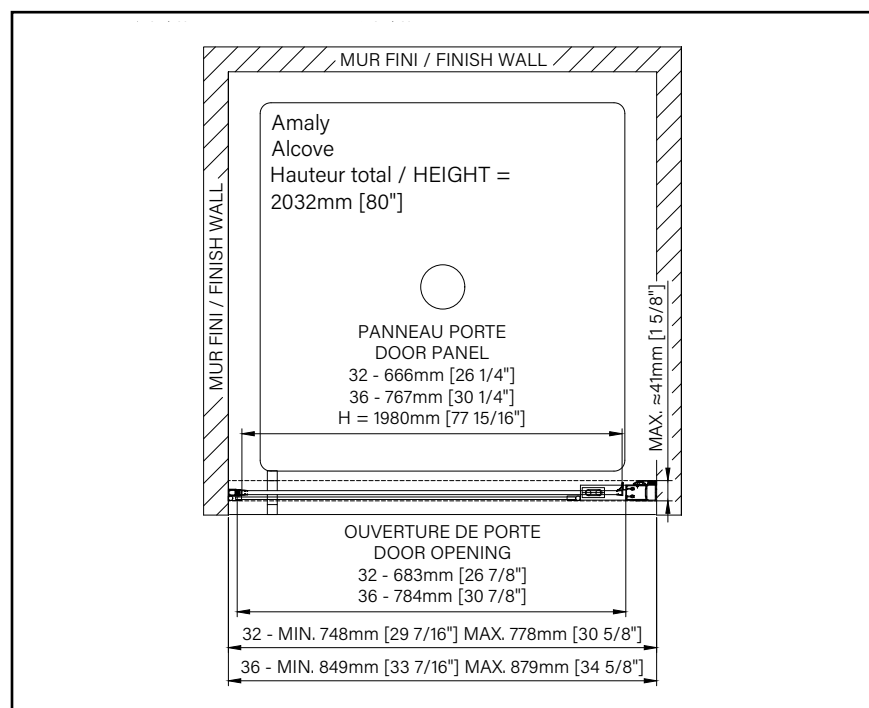

2 Chrome poli 7 Noir mat

AMALY

VERRE CLAIR - EN ALCÔVE CARRÉ

ZAFE

Protégez votre verre de douche avec 7 choix de motifs Zafe !

Pour ce faire, utilisez le code produit DOP et complétez votre bon de commande !

inspira

Imprimez sur le verre de votre douche !

Pour ce faire, utilisez le code produit DOP et complétez votre bon de commande !

Référez-vous au bon de commande pour verre Inspira afin de personnaliser selon vos choix

Produits	Prix	Nb. de boîtes	Composants	Contenu	Prix des composants
Porte					
32" DAA3200ASTA_1		3	DG1032SD01	Porte	295 $
	● 895 $		DH1001SX_0	Kit d'aimant	65 $
	● 945 $		DH1032SX_0	Quincaillerie	85 $
					535 $
					565 $
36" DAA3600ASTA_1		3	DG1036SD01	Porte	320 $
	● 950 $		DH1001SX_0	Kit d'aimant	65 $
	● 1000 $		DH1036SX_0	Quincaillerie	85 $
					565 $
					595 $