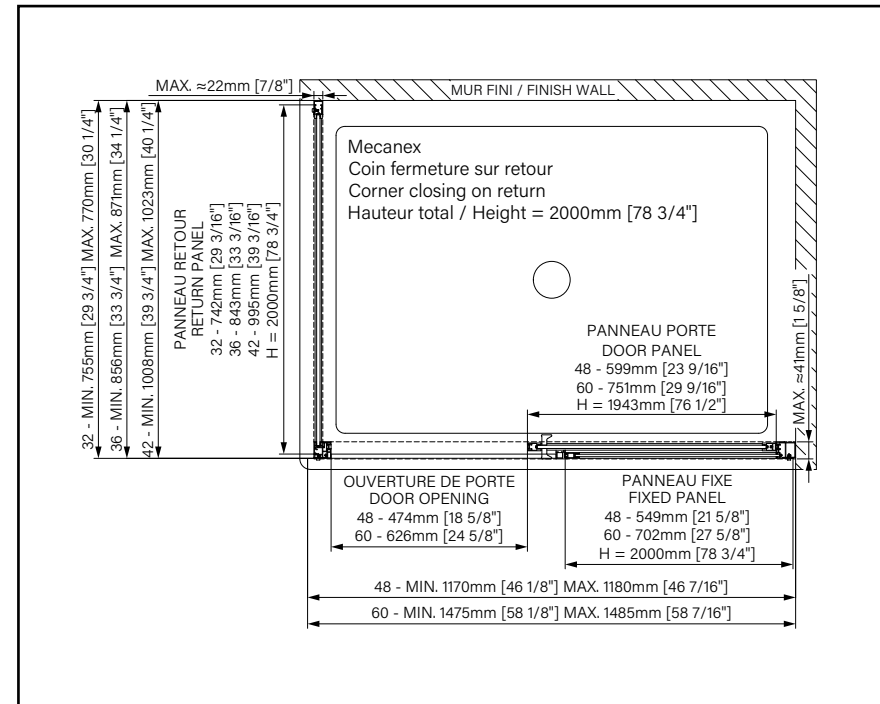

En coin fermeture sur retour