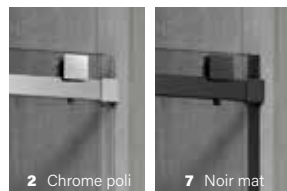

ZAFE

Protégez votre verre de douche avec 7 choix de motifs Zafe !

Pour ce faire, utilisez le code produit DOP et complétez votre bon de commande !

inspira

Imprimez sur le verre de votre douche !

Pour ce faire, utilisez le code produit DOP et complétez votre bon de commande !

Référez-vous au bon de commande pour verre Inspira afin de personnaliser selon vos choix