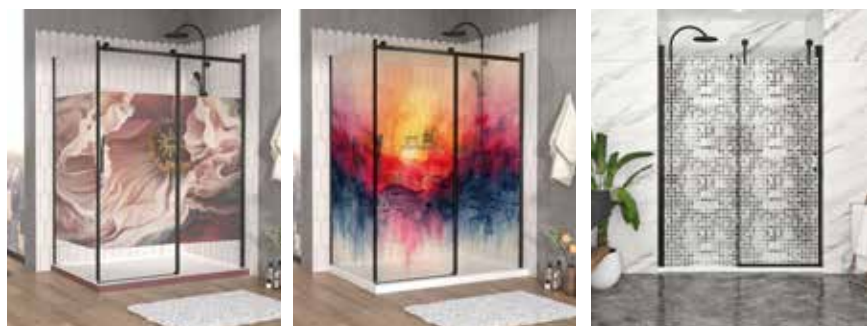

PERSONALISATION DU VERRE INSPIRA

inspira

Imprimez sur le verre de douche pour plus de personnalisation !
Utilisez le code produit DOP et complétez votre bon de commande.
Pour les prix, se référer à la page 18

ZAFE

Appliquez un film sur le verre pour une protection supérieure.

ZAFE CLAIR ..... 25 $

ZAFE AVEC MOTIF ..... 125 $

Le prix est par panneau