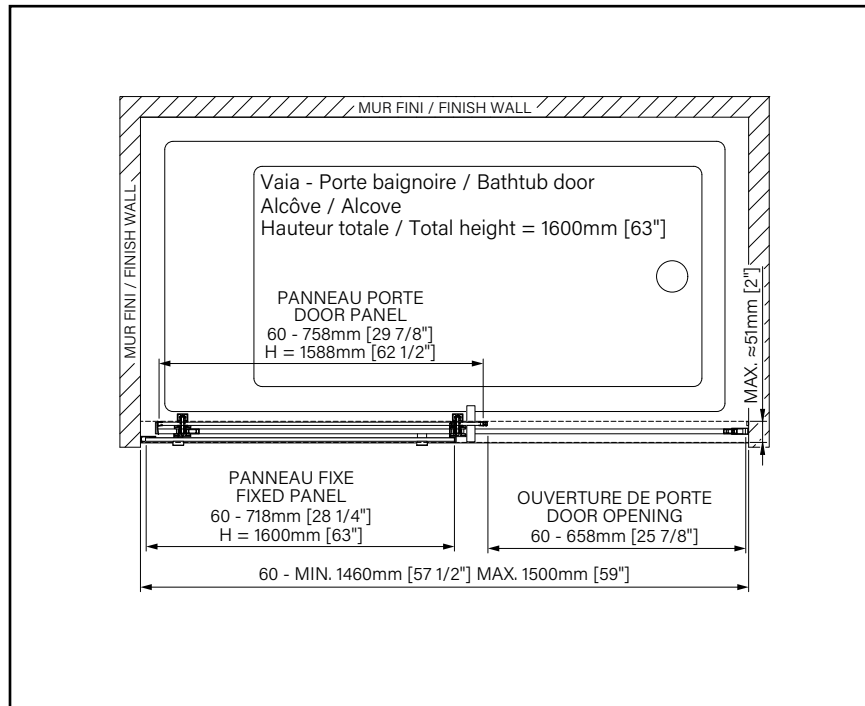

2 Chrome poli 7 Noir mat

VAIA

VERRE CLAIR - PORTE DE BAINOIRE EN ALCÔVE

ZAFE

Protégez votre verre de douche avec 7 choix de motifs Zafe !

Pour ce faire, utilisez le code produit DOP et complétez votre bon de commande !