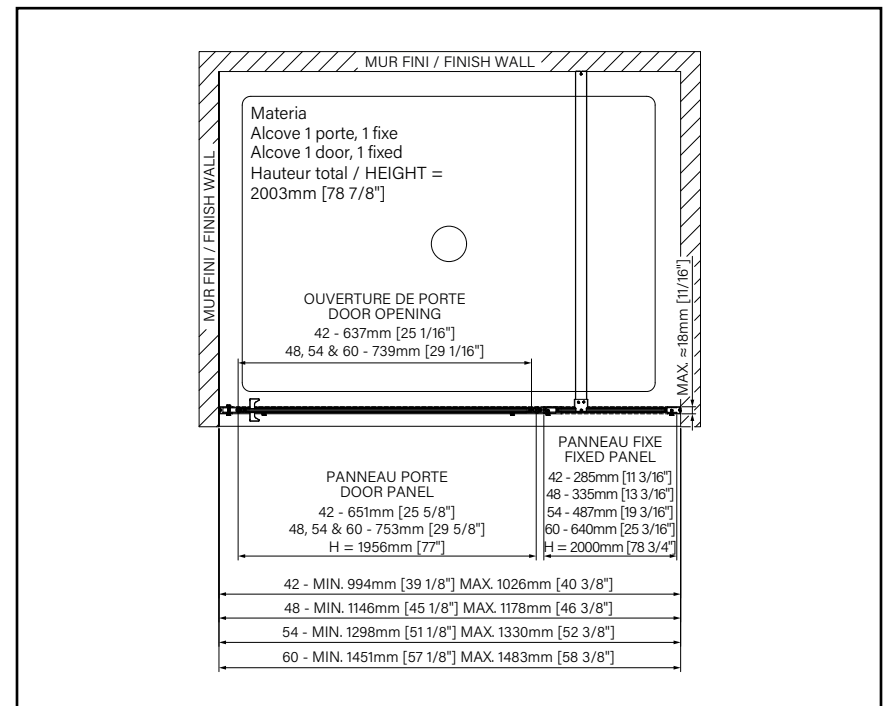

MATÉRIA

VERRE CLAIR - EN ALCÔVE AVEC PORTE DÉCENTRÉE

Fiche produit web

Produits	Prix
Porte	
42" DMT4200ASTA76	● 800 $
48" DMT4800ASTA76	● 950 $
54" DMT5400ASTA76	● 1100 $
60" DMT6000ASTA76	● 1250 $