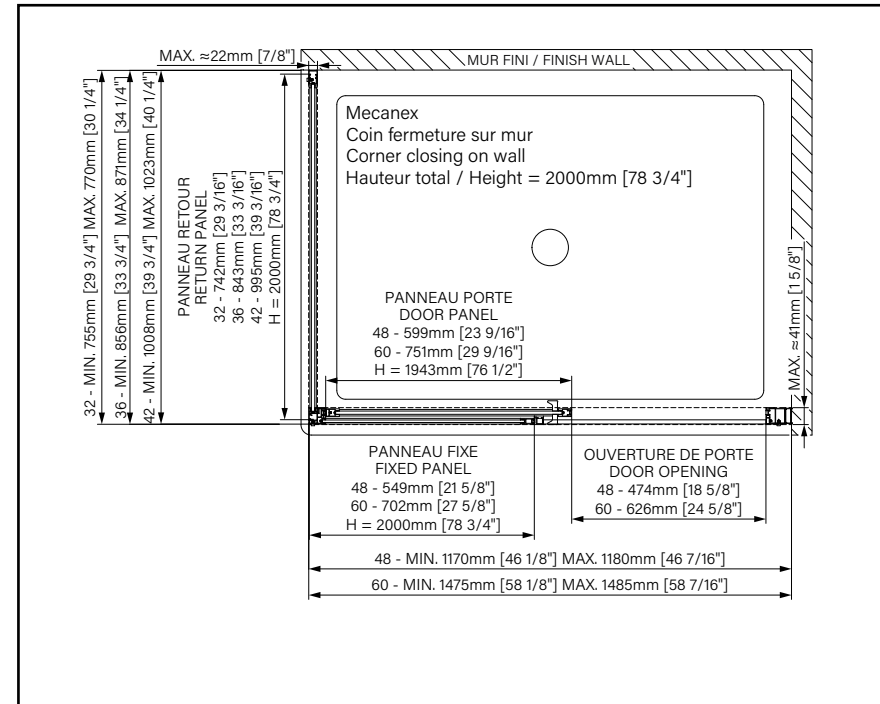

En coin fermeture sur mur

G = Porte à gauche ■ H = Porte à droite

Produits		Prix
Porte		
48"	DMC4800AST_76	1095 $
60"	DMC6000AST_76	1295 $
Retour		
32"	DMC3200PSTX76	550 $
36"	DMC3600PSTX76	575 $
42"	DMC4200PSTX76	600 $