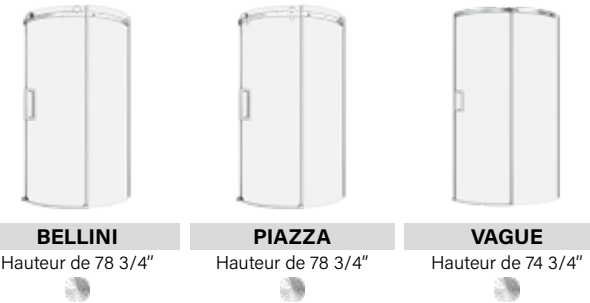

ÉCRANS DE DOUCHE

EN COIN ROND