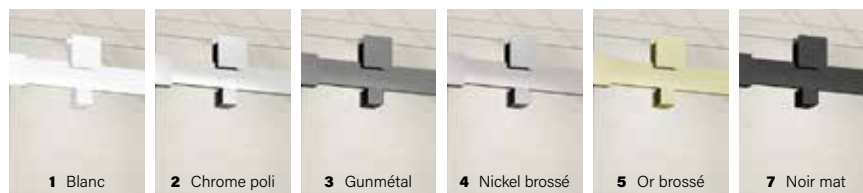

ZAFE

Protégez votre verre de douche avec 7 choix de motifs Zafe !

Pour ce faire, utilisez le code produit DOP et complétez votre bon de commande !

inspira

Imprimez sur le verre de votre douche !

Pour ce faire, utilisez le code produit DOP et complétez votre bon de commande !

Référez-vous au bon de commande pour verre Inspira afin de personnaliser selon vos choix