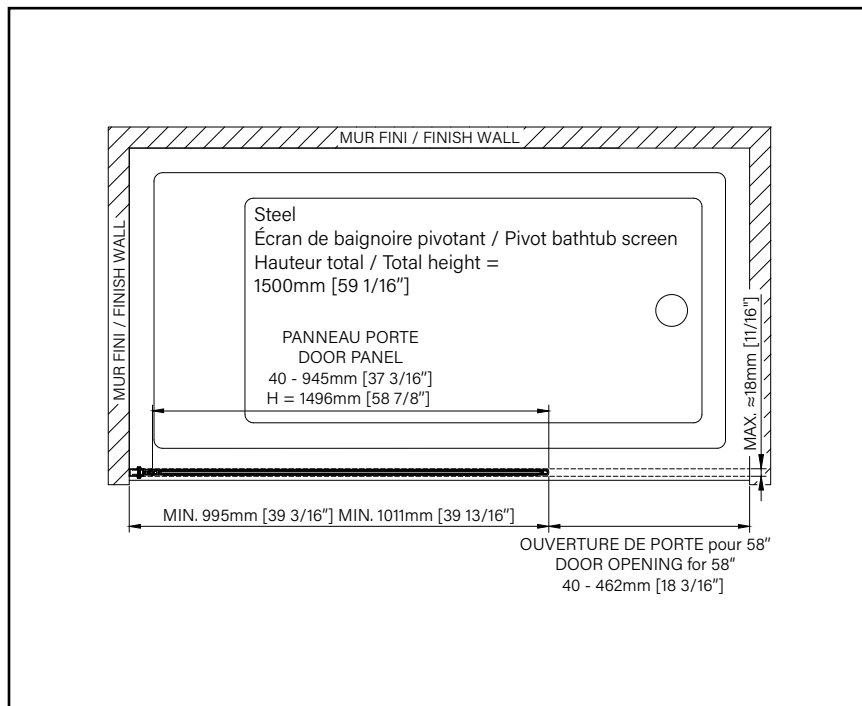

STEEL

VERRE CLAIR - EN ALCÔVE

G = Porte à gauche ▪ H = Porte à droite

Produits

Prix

Écran

40" DSE4000EST_76

● 550 $

Gauche

Droite