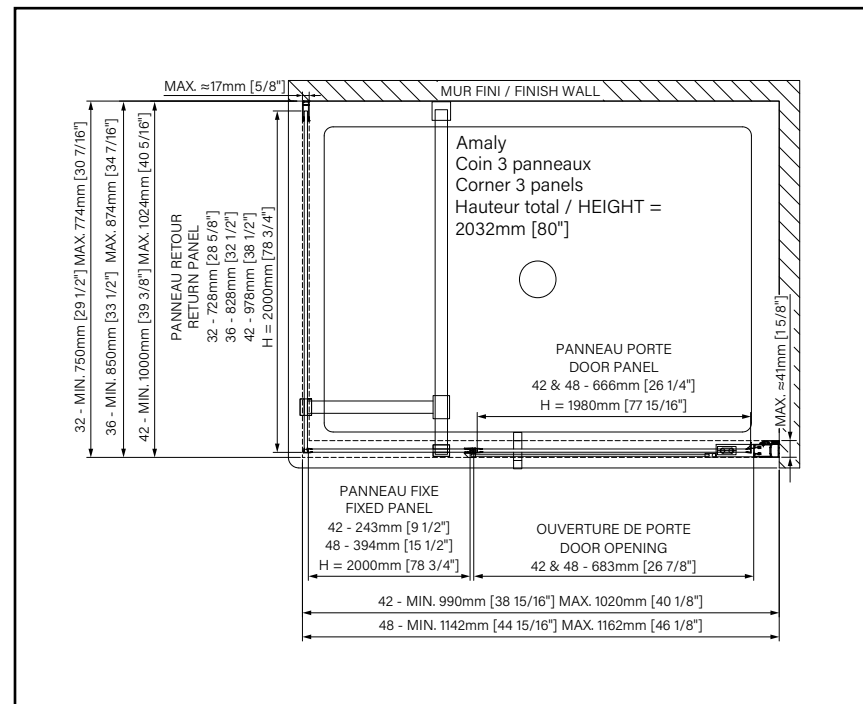

AMALY

VERRE CLAIR - EN COIN PORTE DÉCENTRÉE

2 Chrome poli

7 Noir mat

Produits	Prix	Nb. de boîtes	Composants	Contenu	Prix des composants
Porte					
42"	DAA4200ASTA_1	3	DG1032SD01	Porte	295 $
			DA1010SX_1	Panneau fixe et quincaillerie	285 $
			DH1032SX_0	Quincaillerie	535 $
					565 $
48"	DAA4800ASTA_1	3	DG1032SD01	Porte	295 $
			DA1016SX_1	Panneau fixe et quincaillerie	465 $
			DH1032SX_0	Quincaillerie	535 $
					565 $
Retour					
32"	DAA3200PSTX_1	2	DG1032RX01	Retour	325 $
			DH1001RX_0	Quincaillerie	150 $
					175 $
36"	DAA3600PSTX_1	2	DG1036RX01	Retour	350 $
			DH1001RX_0	Quincaillerie	150 $
					175 $
42"	DAA4200PSTX_1	2	DG1042RX01	Retour	375 $
			DH1002RX_0	Quincaillerie	150 $
					175 $

ZAFE

Protégez votre verre de douche avec 7 choix de motifs Zafe !

Pour ce faire, utilisez le code produit DOP et complétez votre bon de commande !

inspira

Imprimez sur le verre de votre douche !

Pour ce faire, utilisez le code produit DOP et complétez votre bon de commande !

Référez-vous au bon de commande pour verre Inspira afin de personnaliser selon vos choix