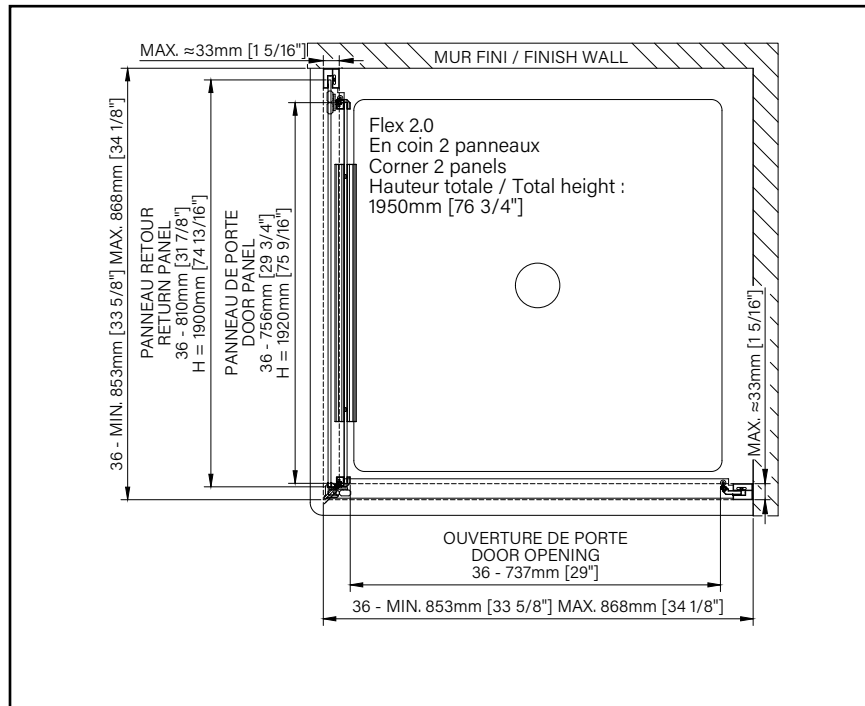

2 Chrome poli 7 Noir mat 4 Nickel brossé

FLEX 2.0

VERRE CLAIR - EN COIN CARRÉ

Produits	Prix	Nb. de boîtes	Composants	Contenu	Prix des composants
Porte					
36" DF23636NCAD_1		3	DA1936PD_1	Porte	350 $
	895 $				365 $
	925 $		DH193636CX_0	Quincaillerie	235 $
			DG1936RX01	Retour	250 $
					310 $