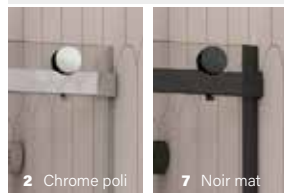

2 Chrome poli

7 Noir mat

Produits	Prix	Nb. de boîtes	Composants	Contenu	Prix des composants
Porte					
48" DVI4800ASTC_1		3	DG1148SD01	Porte	310 $
	● 1130 $		DG1148SF01	Verre fixe	310 $
	● 1145 $		DH1148SX_0	Quincaillerie	510 $
					525 $
54" DVI5400ASTC_1		3	DG1154SD01	Porte	330 $
	● 1195 $		DG1154SF01	Verre fixe	330 $
	● 1215 $		DH1154SX_0	Quincaillerie	535 $
					555 $
60" DVI6000ASTC_1		3	DG1160SD01	Porte	335 $
	● 1255 $		DG1160SF01	Verre fixe	335 $
	● 1270 $		DH1160SX_0	Quincaillerie	585 $
					600 $