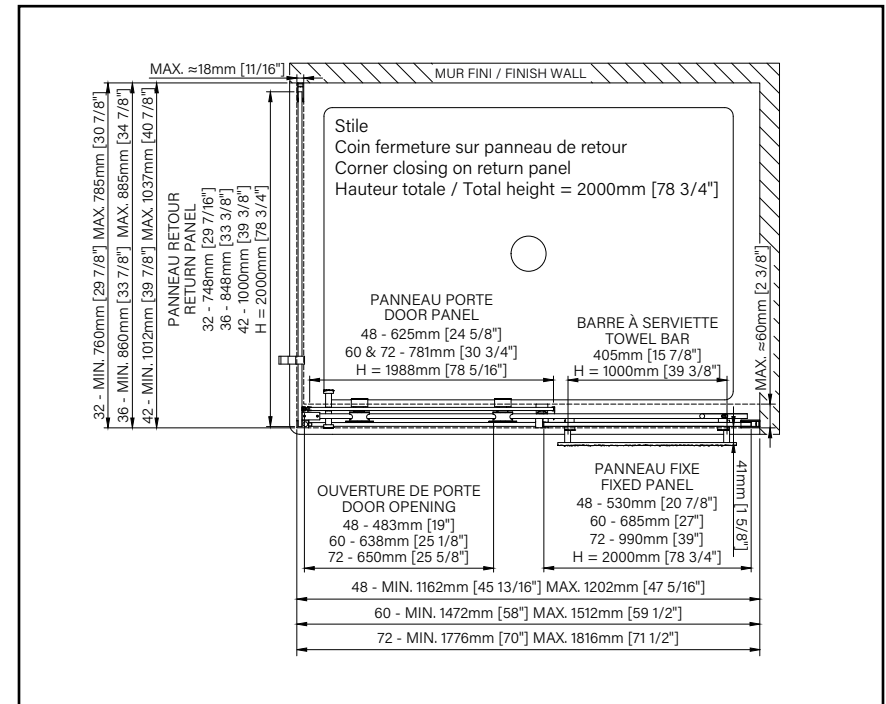

STILE

VERRE CLAIR - EN COIN FERMETURE SUR RETOUR

2 Chrome poli

7 Noir mat

ZAFE

Protégez votre verre de douche avec 7 choix de motifs Zafe !

Pour ce faire, utilisez le code produit DOP et complétez votre bon de commande !

inspira

Imprimez sur le verre de votre douche !

Pour ce faire, utilisez le code produit DOP et complétez votre bon de commande !

Référez-vous au bon de commande pour verre Inspira afin de personnaliser selon vos choix

Produits	Prix	Nb. de boîtes	Composants	Contenu	Prix des composants
Porte					
48" DS24800ASTC_1		3	DG0248SD01	Porte	345 $
	● 1455 $		DG0248SF01	Verre fixe	345 $
	● 1470 $		DH1748SX_0	Quincaillerie	765 $
					780 $
60" DS26000ASTC_1		3	DG0260SD01	Porte	380 $
	● 1600 $		DG0260SF01	Verre fixe	380 $
	● 1615 $		DH1760SX_0	Quincaillerie	840 $
					855 $
72" DS27200ASTC_1		3	DG0260SD01	Porte	380 $
	● 1735 $		DG0272SF01	Verre fixe	430 $
	● 1750 $		DH1772SX_0	Quincaillerie	925 $
					940 $
Retour					
32" DS23200PSTX_1		2	DG0232RX01	Retour	340 $
	● 445 $		DH0201RX_0	Quincaillerie	105 $
	● 455 $				115 $
36" DS23600PSTX_1		2	DG0236RX01	Retour	365 $
	● 470 $		DH0201RX_0	Quincaillerie	105 $
	● 480 $				115 $
42" DS24200PSTX_1		2	DG0242RX01	Retour	430 $
	● 535 $		DH0201RX_0	Quincaillerie	105 $
	● 545 $				115 $