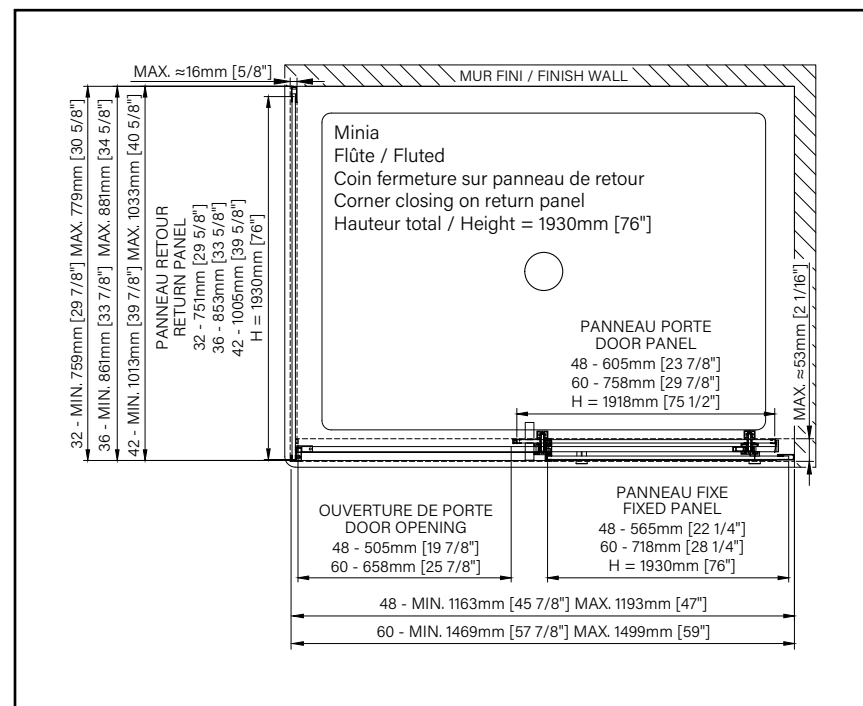

MINIA

VERRE FLÛTE - EN COIN FERMETURE SUR RETOUR

2 Chrome poli

7 Noir mat

Fiche produit web

Produits	Prix	Nb. de boîtes	Composants	Contenu	Prix des composants
Porte					
48" DMN4800AST	1160 \$	3	DG1148SD	Porte	325 \$
	1175 \$		DG1148SF03	Verre fixe	325 \$
			DH1248SX	Quincaillerie	510 \$
					525 \$
60" DMN6000AST	1305 \$	3	DG1160SD	Porte	360 \$
	1320 \$		DG1160SF03	Verre fixe	360 \$
			DH1260SX	Quincaillerie	585 \$
					600 \$
Retour					
32" DMN3200PST	525 \$	2	DG1132RX	Retour	395 \$
	540 \$		DH1101RX	Quincaillerie	130 \$
					145 \$
36" DMN3600PST	550 \$	2	DG1136RX	Retour	420 \$
	565 \$		DH1101RX	Quincaillerie	130 \$
					145 \$
42" DMN4200PST	575 \$	2	DG1142RX	Retour	445 \$
	590 \$		DH1101RX	Quincaillerie	130 \$
					145 \$