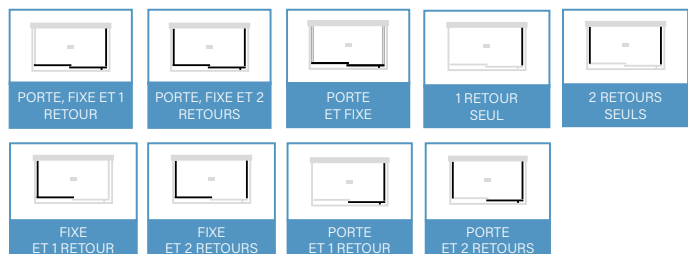

1 Choisissez la configuration souhaitée

Sélectionnez votre configuration et le nombre de panneaux de verre sur lesquels vous souhaitez imprimer.

EX: EN ALCÔVE : PORTE OU FIXE OU LES DEUX

EN COIN : PORTE OU FIXE OU RETOUR OU EMSEMBLE

SUR MUR : PORTE OU FIXE OU RETOUR OU EMSEMBLE

2 Choisissez le modèle de douche

EX: Bellini

Trouvez un produit personnalisable grâce à son icône!

3 Choisissez l'image souhaitée

Choisissez parmi nos 12 catégories et plus de 300 images sur notre site inspira.zittagroup.com !