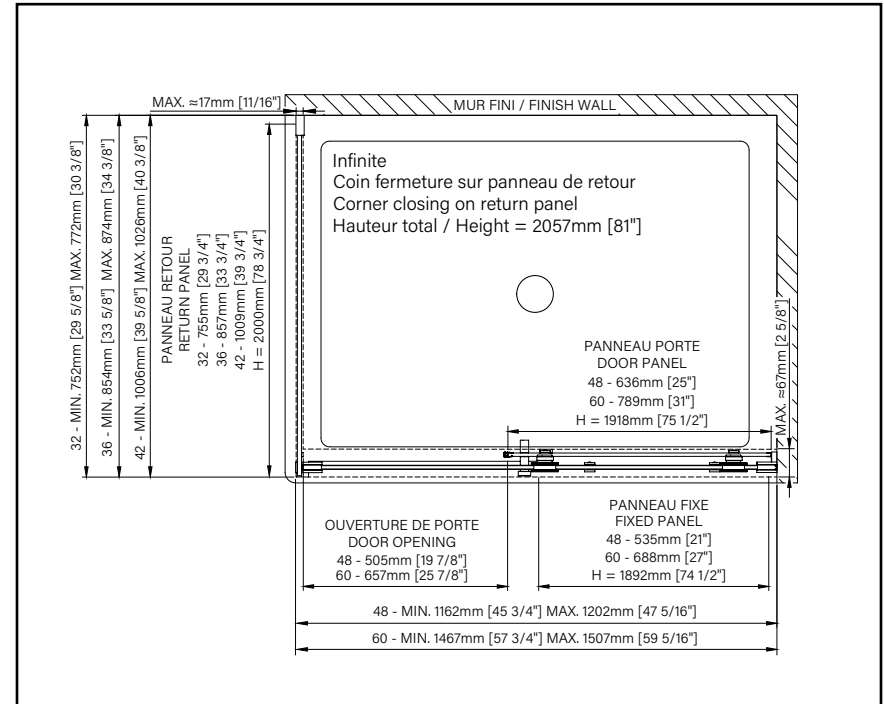

INFINITE

VERRE CLAIR - EN COIN FERMETURE SUR RETOUR

2 Chrome poli

7 Noir mat

Produits	Prix	Nb. de boîtes	Composants	Contenu	Prix des composants
Porte					
48" DIF4800ASTC_1		3	DG1348SD01	Porte	300 $
	● 1195 $		DG1348SF01	Verre fixe	300 $
	● 1245 $		DH1348SX_0	Quincaillerie	595 $
					645 $ ●
60" DIF6000ASTC_1		3	DG1360SD01	Porte	325 $
	● 1295 $		DG1360SF01	Verre fixe	325 $
	● 1345 $		DH1360SX_0	Quincaillerie	645 $
					695 $ ●
Retour					
32" DIF3200PSTX_1		2	DG1332RX01	Retour	300 $
	● 475 $		DH1301RX_0	Quincaillerie	175 $
	● 500 $				200 $ ●
36" DIF3600PSTX_1		2	DG1336RX01	Retour	325 $
	● 500 $		DH1301RX_0	Quincaillerie	175 $
	● 525 $				200 $ ●
42" DIF4200PSTX_1		2	DG1342RX01	Retour	350 $
	● 525 $		DH1301RX_0	Quincaillerie	175 $
	● 550 $				200 $ ●

ZAFE

Protégez votre verre de douche avec 7 choix de motifs Zafe !

Pour ce faire, utilisez le code produit DOP et complétez votre bon de commande !

2 Chrome poli

7 Noir mat