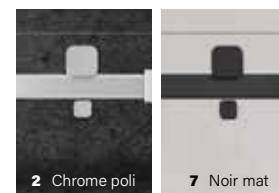

Produits	Prix	Nb. de boîtes	Composants	Contenu	Prix des composants
Porte					
48" DL24800WSTC_1		3	DG0248SD01	Porte	345 $
	● 1340 $		DG0248SF01	Verre fixe	345 $
	● 1355 $		DH1648SW_0	Quincaillerie	650 $
					665 $
60" DL26000WSTC_1		3	DG0260SD01	Porte	380 $
	● 1470 $		DG0260SF01	Verre fixe	380 $
	● 1485 $		DH1660SW_0	Quincaillerie	710 $
					725 $
72" DL27200WSTC_1		3	DG0260SD01	Porte	380 $
	● 1590 $		DG0272SF01	Verre fixe	430 $
	● 1640 $		DH1672SW_0	Quincaillerie	780 $
					830 $
Retour					
32" DL23200PSTX_1		2	DG0232RX01	Retour	340 $
	● 445 $		DH0201RX_0	Quincaillerie	105 $
	● 455 $				115 $
36" DL23600PSTX_1		2	DG0236RX01	Retour	365 $
	● 470 $		DH0201RX_0	Quincaillerie	105 $
	● 480 $				115 $
42" DL24200PSTX_1		2	DG0242RX01	Retour	430 $
	● 535 $		DH0201RX_0	Quincaillerie	105 $
	● 545 $				115 $