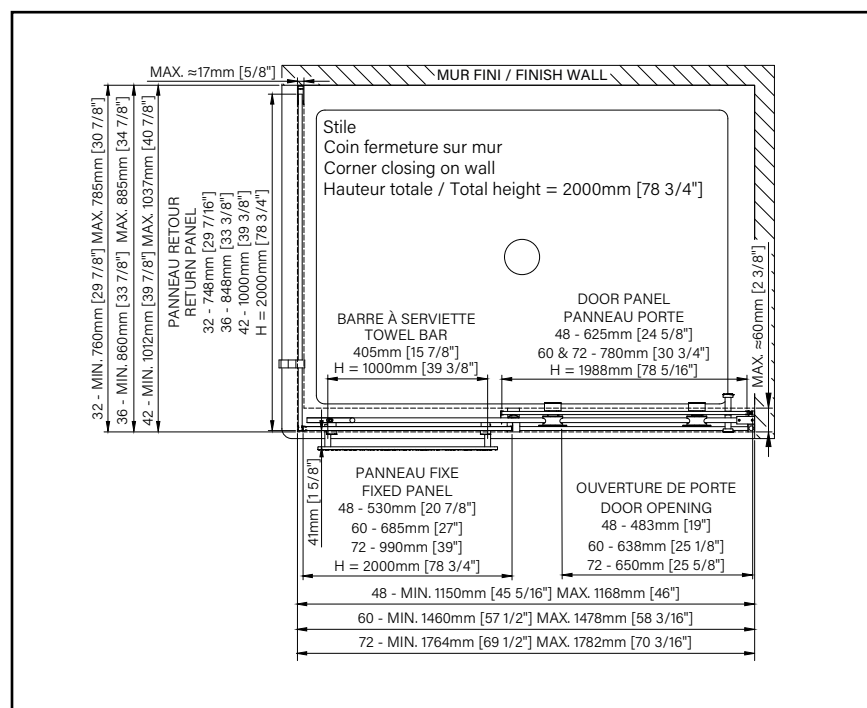

2 Chrome poli 7 Noir mat

STILE

VERRE CLAIR - EN COIN FERMETURE SUR MUR