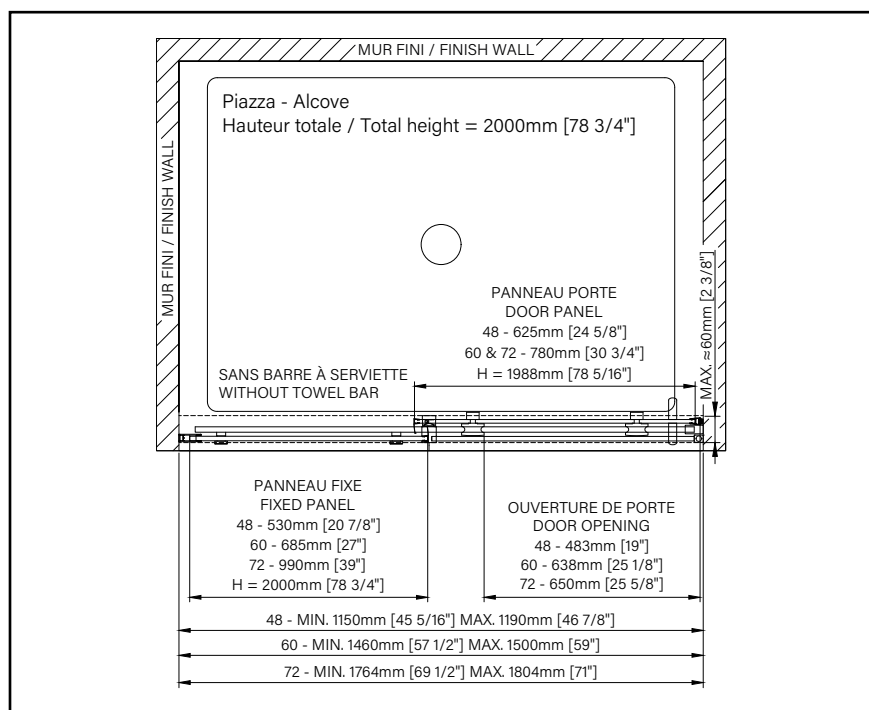

1. 1 Blanc mat   2 Chrome poli   3 Gunmétal
   4 Nickel brossé   5 Or brossé   7 Noir mat

SANS
BARRE À
SERVIETTE

PIAZZA

VERRE CLAIR - EN ALCÔVE