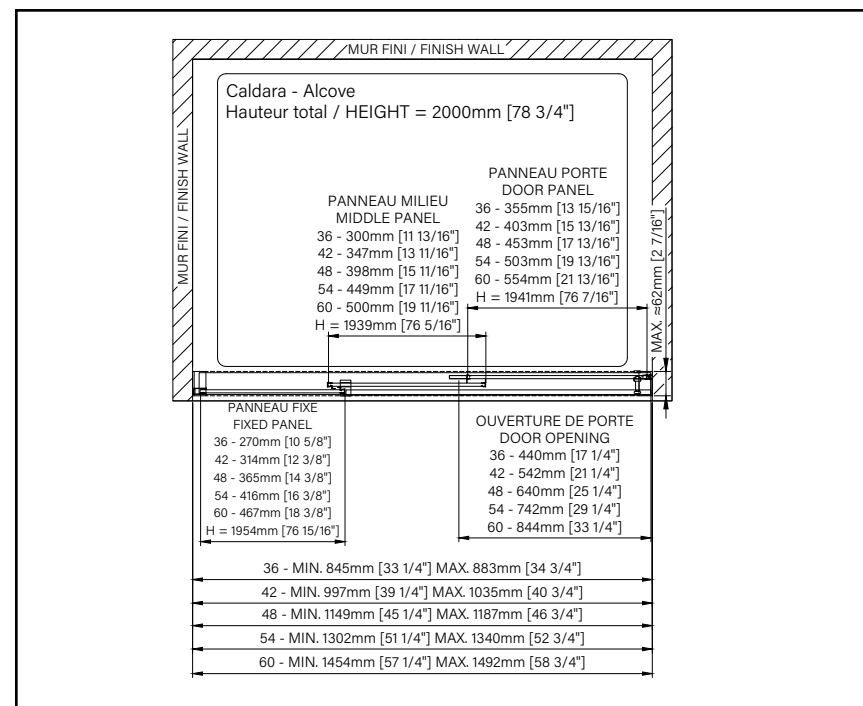

PORTES DE DOUCHE
COULISSANTES

Produits	Prix
Porte	
36" DCL3600ASTC21	795 $
42" DCL4200ASTC21	895 $
48" DCL4800ASTC21	995 $
54" DCL5400ASTC21	1095 $
60" DCL6000ASTC21	1195 $