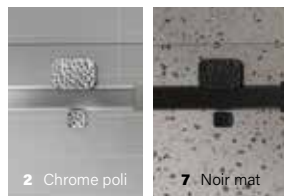

ZAFE

Protégez votre verre de douche
avec 7 choix de motifs Zafe !

Pour ce faire, utilisez le code
produit DOP et complétez votre
bon de commande !

inspira

Imprimez sur le verre
de votre douche !

Pour ce faire, utilisez le code
produit DOP et complétez votre
bon de commande !

Référez-vous au bon de commande pour verre Inspira afin de personnaliser selon vos choix