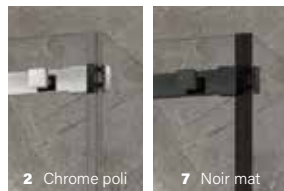

ZAFE

Protégez votre verre de douche avec 7 choix de motifs Zafe !

Pour ce faire, utilisez le code produit DOP et complétez votre bon de commande !

inspira

Imprimez sur le verre de votre douche !

Pour ce faire, utilisez le code produit DOP et complétez votre bon de commande !

Référez-vous au bon de commande pour verre Inspira afin de personnaliser selon vos choix