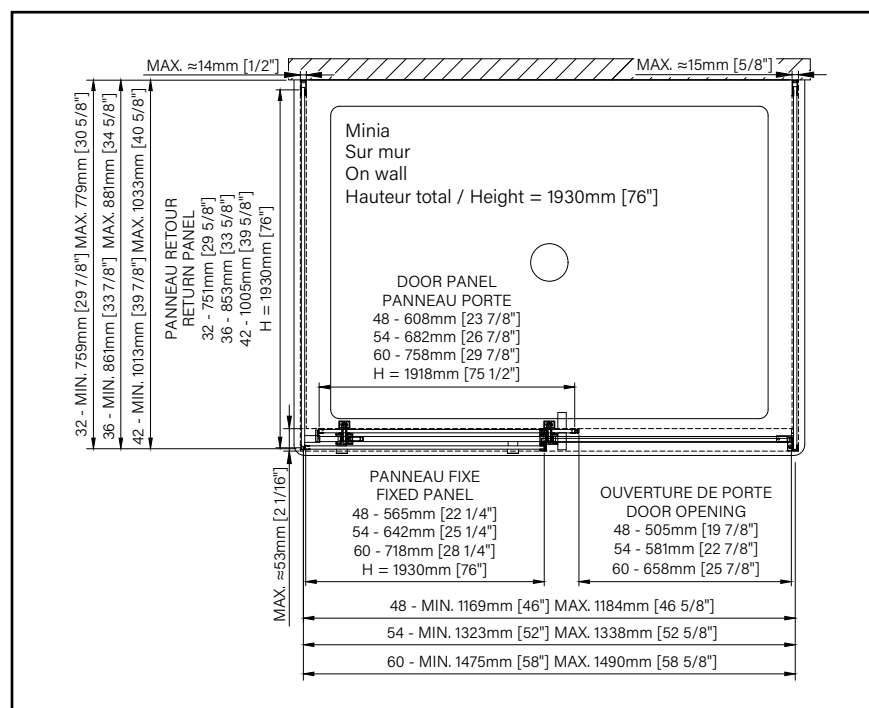

2 Chrome poli 7 Noir mat

MINIA

VERRE CLAIR - SUR MUR PLAT

ZAFE

Protégez votre verre de douche avec 7 choix de motifs Zafe!

Pour ce faire, utilisez le code produit DOP et complétez votre bon de commande!

inspira

Imprimez sur le verre de votre douche!

Pour ce faire, utilisez le code produit DOP et complétez votre bon de commande!

Référez-vous au bon de commande pour verre Inspira afin de personnaliser selon vos choix

Produits	Prix	Nb. de boîtes	Composants	Contenu	Prix des composants
Porte					
48" DMN4800WSTC_1		3	DG1148SD01	Porte	310 $
	● 1130 $		DG1148SF01	Verre fixe	310 $
	● 1145 $		DH1248SW_0	Quincaillerie	510 $
					525 $
54" DMN5400WSTC_1		3	DG1154SD01	Porte	330 $
	● 1195 $		DG1154SF01	Verre fixe	330 $
	● 1215 $		DH1254SW_0	Quincaillerie	535 $
					555 $
60" DMN6000WSTC_1		3	DG1160SD01	Porte	335 $
	● 1255 $		DG1160SF01	Verre fixe	335 $
	● 1270 $		DH1260SW_0	Quincaillerie	585 $
					600 $
Retour					
32" DMN3200PSTX_1		2	DG1132RX01	Retour	310 $
	● 440 $		DH1101RX_0	Quincaillerie	130 $
	● 455 $				145 $
36" DMN3600PSTX_1		2	DG1136RX01	Retour	325 $
	● 455 $		DH1101RX_0	Quincaillerie	130 $
	● 470 $				145 $
42" DMN4200PSTX_1		2	DG1142RX01	Retour	345 $
	● 475 $		DH1101RX_0	Quincaillerie	130 $
	● 490 $				145 $