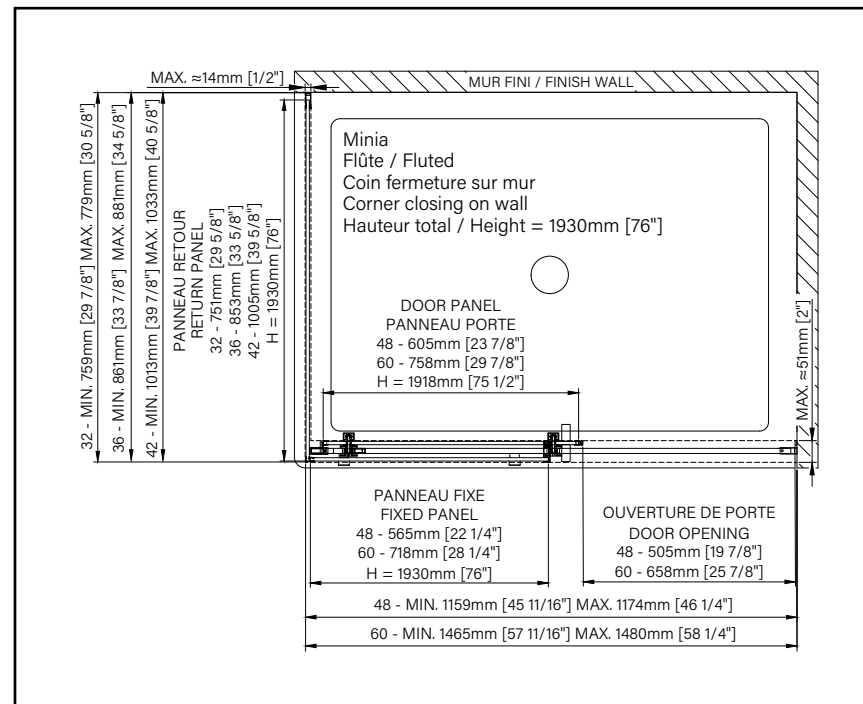

MINIA

VERRE FLÛTE - EN COIN FERMETURE SUR MUR

2 Chrome poli

7 Noir mat

Fiche produit web

Produits	Prix	Nb. de boîtes	Composants	Contenu	Prix des composants
Porte					
48" DMN4800WST	1160 \$	3	DG1148SD	Porte	325 \$
	1175 \$		DG1148SF03	Verre fixe	325 \$
			DH1248SW	Quincaillerie	510 \$
					525 \$
60" DMN6000WST	1305 \$	3	DG1160SD	Porte	360 \$
	1320 \$		DG1160SF03	Verre fixe	360 \$
			DH1260SW	Quincaillerie	585 \$
					600 \$
Retour					
32" DMN3200PST	525 \$	2	DG1132RX	Retour	395 \$
	540 \$		DH1101RX	Quincaillerie	130 \$
					145 \$
36" DMN3600PST	550 \$	2	DG1136RX	Retour	420 \$
	565 \$		DH1101RX	Quincaillerie	130 \$
					145 \$
42" DMN4200PST	575 \$	2	DG1142RX	Retour	445 \$
	590 \$		DH1101RX	Quincaillerie	130 \$
					145 \$