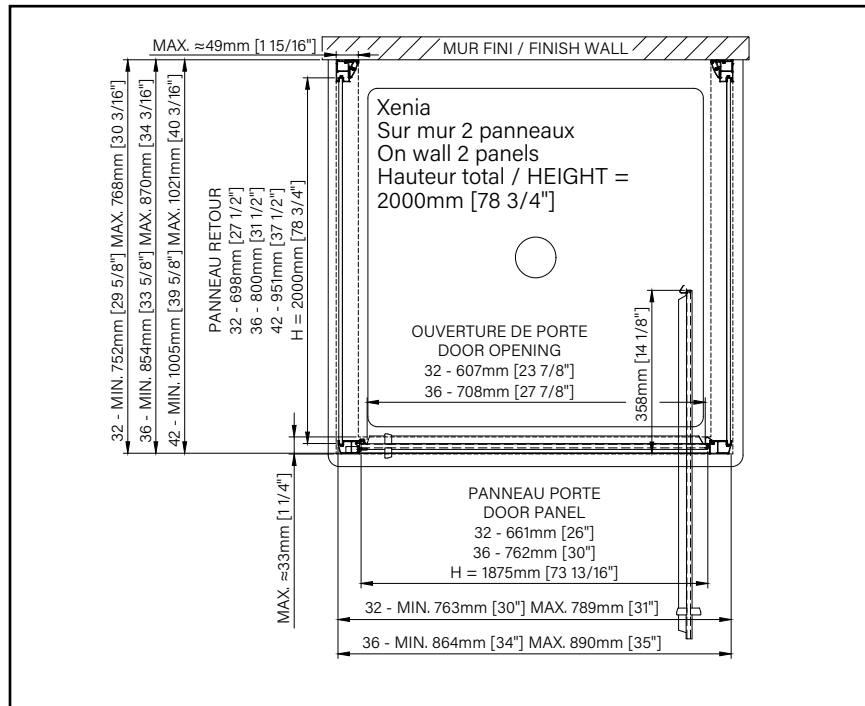

Fiche produit web

Pour une configuration sur mur plat, commandez
DEUX FOIS LE PANNEAU DE RETOUR