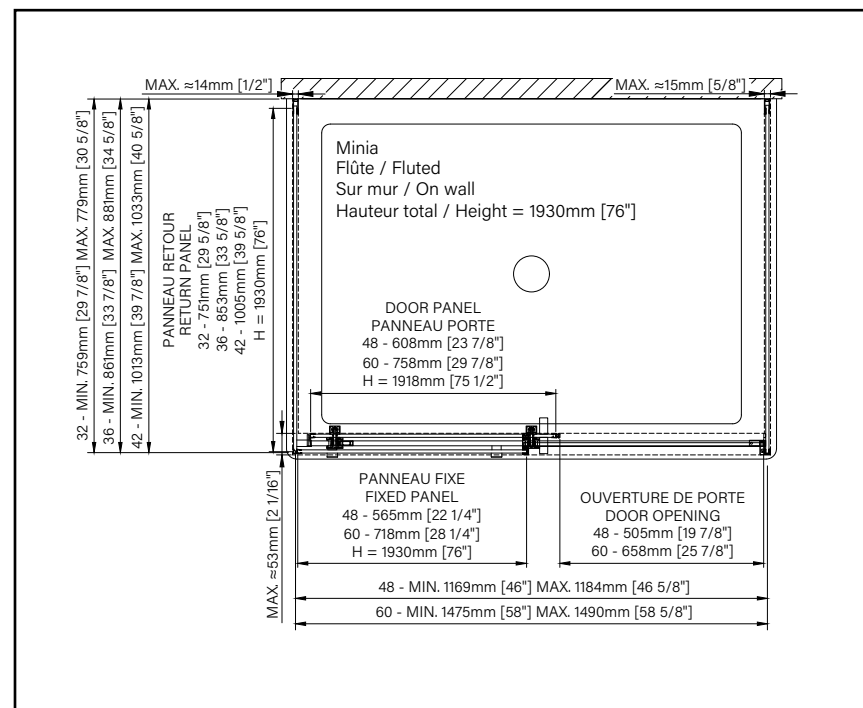

MINIA

VERRE FLÛTE - SUR MUR PLAT

2 Chrome poli

7 Noir mat

Fiche produit web

Pour une configuration sur mur plat, commandez
DEUX FOIS LE PANNEAU DE RETOUR

2 Chrome poli

7 Noir mat