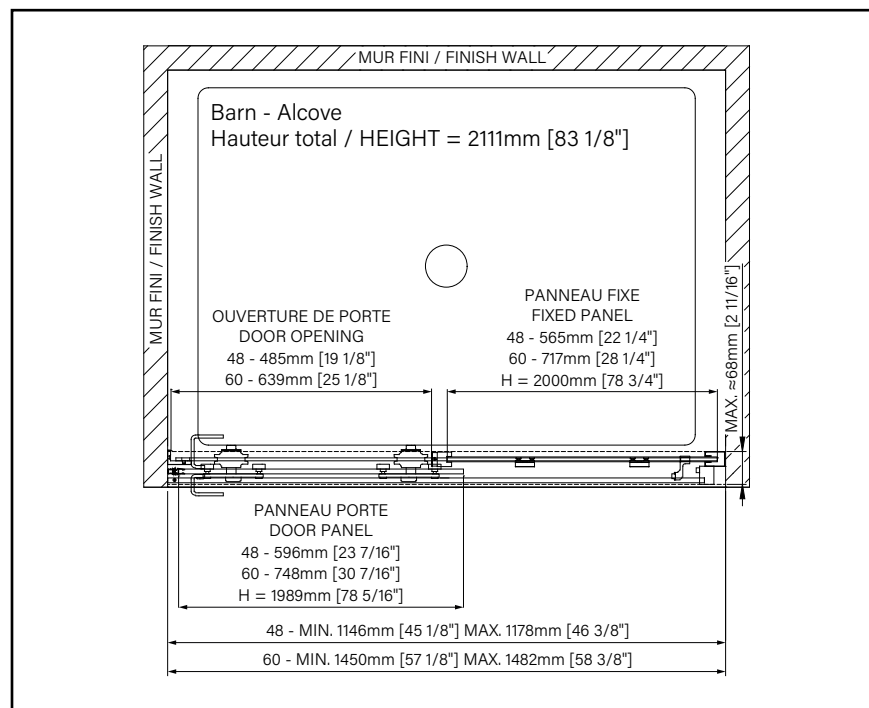

6 Acier inoxydable brossé

7 Noir mat

BARN

VERRE CLAIR - EN ALCÔVE

Fiche produit web

Produits	Prix
Porte	
48" DBR4800ASTC_1	● 1695 $
	● 1795 $
60" DBR6000ASTC_1	● 1895 $
	● 1995 $