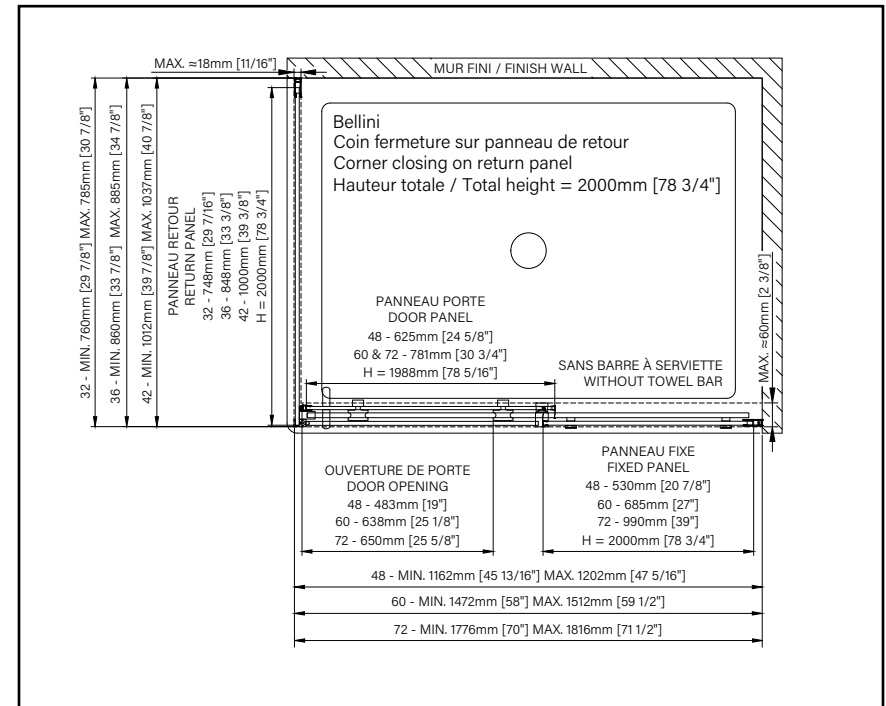

BELLINI

VERRE CLAIR - EN COIN FERMETURE SUR RETOUR

SANS
BARRÉ À
SERVIETTE

- 1 Blanc mat 2 Chrome poli 3 Gunmétal
4 Nickel brossé 5 Or brossé 7 Noir mat

Fiche produit web

Produits	Prix	Nb. de boîtes	Composants	Contenu	Prix des composants
----------	------	---------------	------------	---------	---------------------