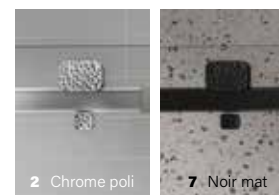

ZAFE

Protégez votre verre de douche avec 7 choix de motifs Zafe !

Pour ce faire, utilisez le code produit DOP et complétez votre bon de commande !

inspira

Imprimez sur le verre de votre douche !

Pour ce faire, utilisez le code produit DOP et complétez votre bon de commande !

Référez-vous au bon de commande pour verre Inspira afin de personnaliser selon vos choix