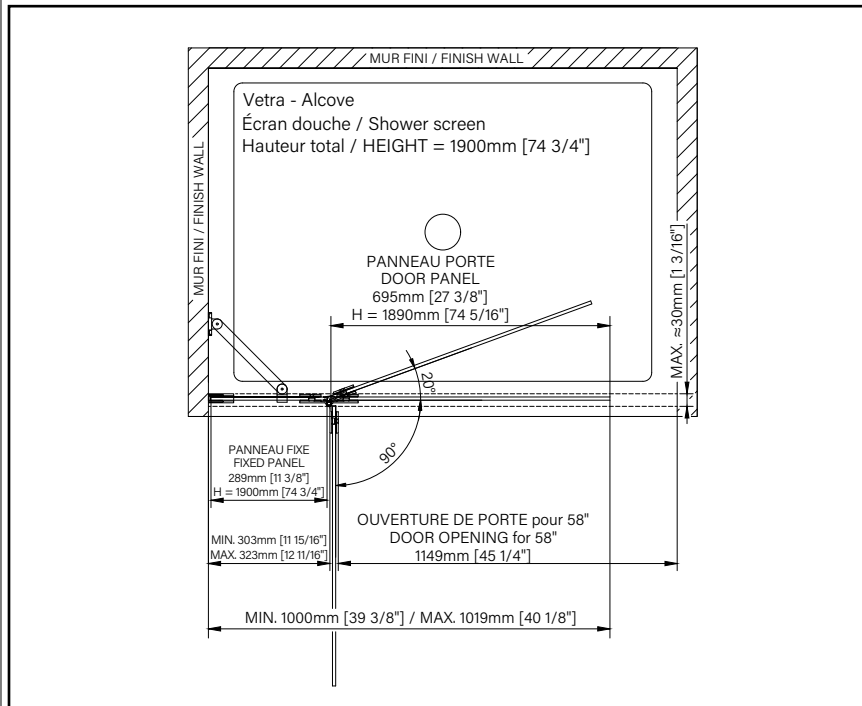

VETRA

VERRE CLAIR - EN ALCÔVE

Fiche produit web

Produits

Prix

Écran

40" DVT4000DSTA21

795 $