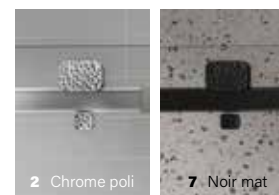

Produits	Prix	Nb. de boîtes	Composants	Contenu	Prix des composants
Porte					
48" DS24800ASTC_1		3	DG0248SD01	Porte	345 $
	● 1455 $		DG0248SF01	Verre fixe	345 $
	● 1470 $		DH1748SX_0	Quincaillerie	765 $
					780 $
60" DS26000ASTC_1		3	DG0260SD01	Porte	380 $
	● 1600 $		DG0260SF01	Verre fixe	380 $
	● 1615 $		DH1760SX_0	Quincaillerie	840 $
					855 $
72" DS27200ASTC_1		3	DG0260SD01	Porte	380 $
	● 1735 $		DG0272SF01	Verre fixe	430 $
	● 1750 $		DH1772SX_0	Quincaillerie	925 $
					940 $
Retour					
32" DS23200PSTX_1		2	DG0232RX01	Retour	340 $
	● 445 $		DH0201RX_0	Quincaillerie	105 $
	● 455 $				115 $
36" DS23600PSTX_1		2	DG0236RX01	Retour	365 $
	● 470 $		DH0201RX_0	Quincaillerie	105 $
	● 480 $				115 $
42" DS24200PSTX_1		2	DG0242RX01	Retour	430 $
	● 535 $		DH0201RX_0	Quincaillerie	105 $
	● 545 $				115 $