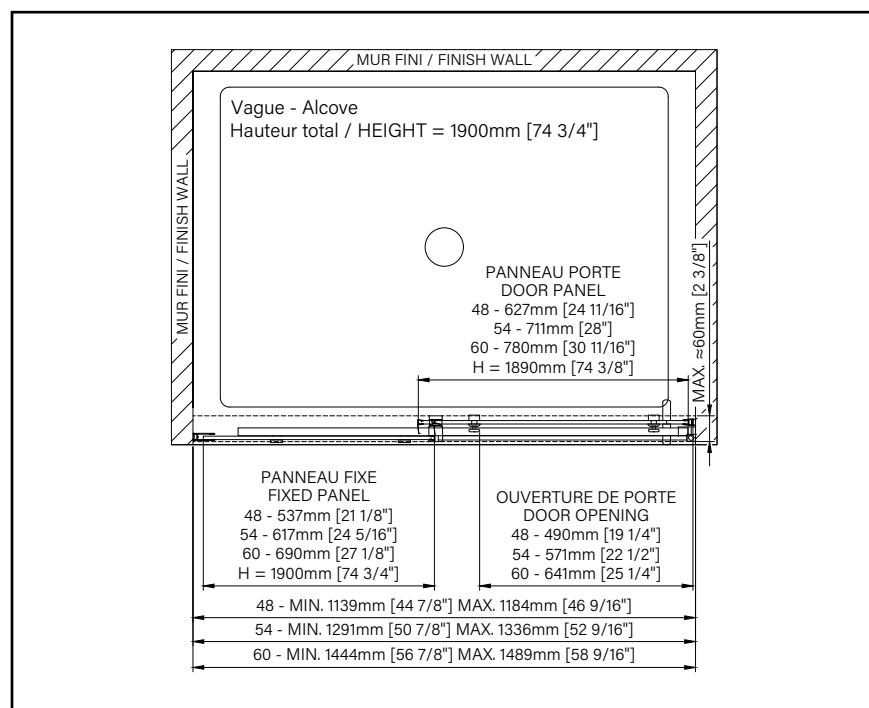

2 Chrome poli 7 Noir mat

VAGUE

VERRE CLAIR - EN ALCÔVE

ZAFE

Protégez votre verre de douche avec 7 choix de motifs Zafe !

Pour ce faire, utilisez le code produit DOP et complétez votre bon de commande !

inspira

Imprimez sur le verre de votre douche !

Pour ce faire, utilisez le code produit DOP et complétez votre bon de commande !

Référez-vous au bon de commande pour verre Inspira afin de personnaliser selon vos choix

Produits	Prix	Nb. de boîtes	Composants	Contenu	Prix des composants
Porte					
48" DVG4800ASTC_1		3	DG0148SD01	Porte	285 $
	● 885 $		DG0148SF01	Verre fixe	285 $
	● 905 $		DH0148SX_0	Quincaillerie	315 $
					335 $
54" DVG5400ASTC_1		3	DG0154SD01	Porte	295 $
	● 980 $		DG0154SF01	Verre fixe	295 $
	● 995 $		DH0154SX_0	Quincaillerie	390 $
					405 $
60" DVG6000ASTC_1		3	DG0160SD01	Porte	305 $
	● 1015 $		DG0160SF01	Verre fixe	305 $
	● 1055 $		DH0160SX_0	Quincaillerie	405 $
					445 $

PORTES DE DOUCHE
COULISSANTES