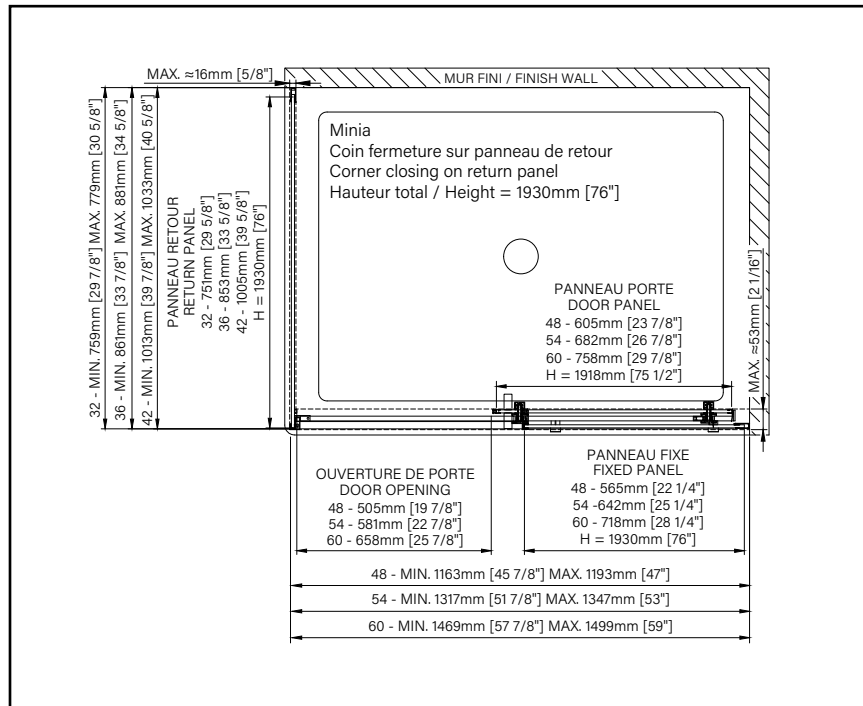

2 Chrome poli 7 Noir mat

ZAFE

Protégez votre verre de douche avec 7 choix de motifs Zafe !

Pour ce faire, utilisez le code produit DOP et complétez votre bon de commande !

inspira

Imprimez sur le verre de votre douche !

Pour ce faire, utilisez le code produit DOP et complétez votre bon de commande !

Référez-vous au bon de commande pour verre Inspira afin de personnaliser selon vos choix

Produits	Prix	Nb. de boîtes	Composants	Contenu	Prix des composants
Porte					
48" DMN4800ASTC_1		3	DG1148SD01	Porte	310 $
	● 1130 $		DG1148SF01	Verre fixe	310 $
	● 1145 $		DH1248SX_0	Quincaillerie	510 $
					525 $
54" DMN5400ASTC_1		3	DG1154SD01	Porte	330 $
	● 1195 $		DG1154SF01	Verre fixe	330 $
	● 1215 $		DH1254SX_0	Quincaillerie	535 $
					555 $
60" DMN6000ASTC_1		3	DG1160SD01	Porte	335 $
	● 1255 $		DG1160SF01	Verre fixe	335 $
	● 1270 $		DH1260SX_0	Quincaillerie	585 $
					600 $
Retour					
32" DMN3200PSTX_1		2	DG1132RX01	Retour	310 $
	● 440 $		DH1101RX_0	Quincaillerie	130 $
	● 455 $				145 $
36" DMN3600PSTX_1		2	DG1136RX01	Retour	325 $
	● 455 $		DH1101RX_0	Quincaillerie	130 $
	● 470 $				145 $
42" DMN4200PSTX_1		2	DG1142RX01	Retour	345 $
	● 475 $		DH1101RX_0	Quincaillerie	130 $
	● 490 $				145 $