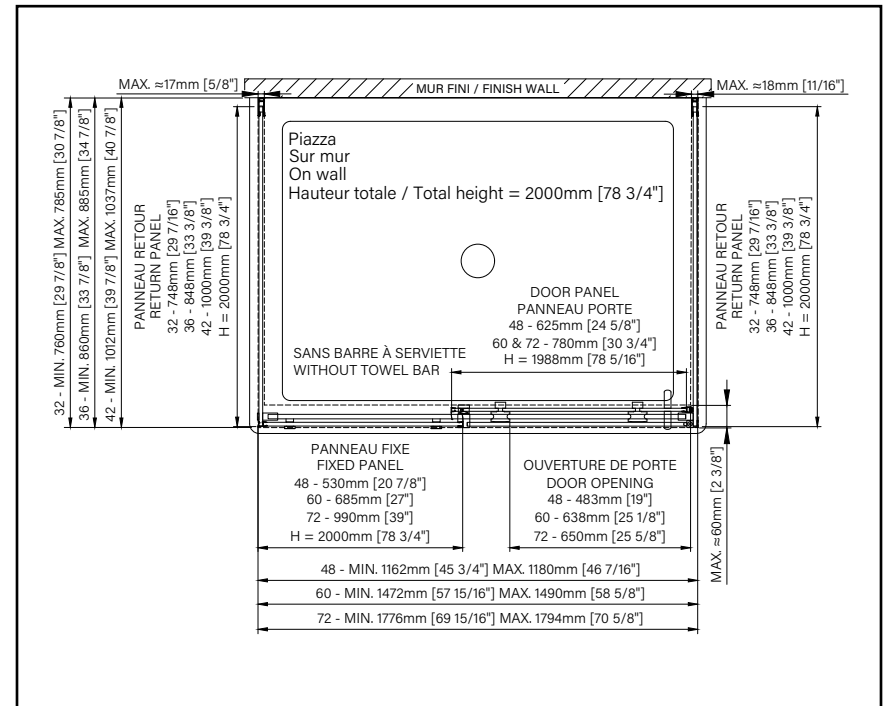

Produits	Prix	Nb. de boîtes	Composants	Contenu	Prix des composants
Porte					
48" DP14800WSTC_1		3	DG0248SD01	Porte	345 $
	1280 $		DG0248SFX1	Verre fixe	345 $
	1295 $		DH0348SW_0	Quincaillerie	590 $
	1445 $				605 $
					755 $
60" DP16000WSTC_1		3	DG0260SD01	Porte	380 $
	1405 $		DG0260SFX1	Verre fixe	380 $
	1420 $		DH0360SW_0	Quincaillerie	645 $
	1570 $				660 $
					810 $
72" DP17200WSTC_1		3	DG0260SD01	Porte	380 $
	1520 $		DG0272SFX1	Verre fixe	430 $
	1570 $		DH0372SW_0	Quincaillerie	710 $
	1675 $				760 $
					865 $
Retour					
32" DP23200PSTX_1		2	DG0232RX01	Retour	340 $
	445 $		DH0201RX_0	Quincaillerie	105 $
	455 $				115 $
	555 $				215 $
36" DP23600PSTX_1		2	DG0236RX01	Retour	365 $
	470 $		DH0201RX_0	Quincaillerie	105 $
	480 $				115 $
	580 $				215 $
42" DP24200PSTX_1		2	DG0242RX01	Retour	430 $
	535 $		DH0201RX_0	Quincaillerie	105 $
	545 $				115 $
	645 $				215 $

ZAFE

Protégez votre verre de douche avec 7 choix de motifs Zafe !

Pour ce faire, utilisez le code produit DOP et complétez votre bon de commande !

inspira

Imprimez sur le verre de votre douche !

Pour ce faire, utilisez le code produit DOP et complétez votre bon de commande !

Référez-vous au bon de commande pour verre Inspira afin de personnaliser selon vos choix