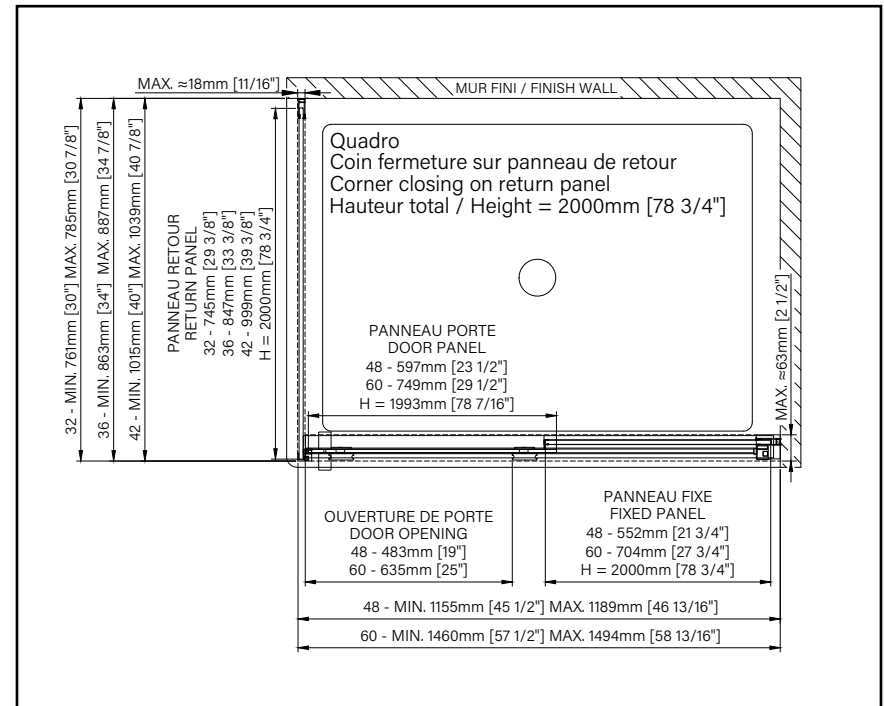

Produits	Prix	Nb. de boîtes	Composants	Contenu	Prix des composants
Porte						
48"	DQA4800ASTC21	1295 $	3	DG0448SD01	Porte	350 $
				DG0448SF01	Verre fixe	350 $
				DH0548SX20	Quincaillerie	595 $
60"	DQA6000ASTC21	1395 $	3	DG0460SD01	Porte	375 $
				DG0460SF01	Verre fixe	375 $
				DH0560SX20	Quincaillerie	645 $
Retour						
32"	DQA3200PSTX21	475 $	2	DG0432RX01	Retour	350 $
				DH0401RX20	Quincaillerie	125 $
36"	DQA3600PSTX21	495 $	2	DG0436RX01	Retour	370 $
				DH0401RX20	Quincaillerie	125 $
42"	DQA4200PSTX21	525 $	2	DG0442RX01	Retour	400 $
				DH0401RX20	Quincaillerie	125 $