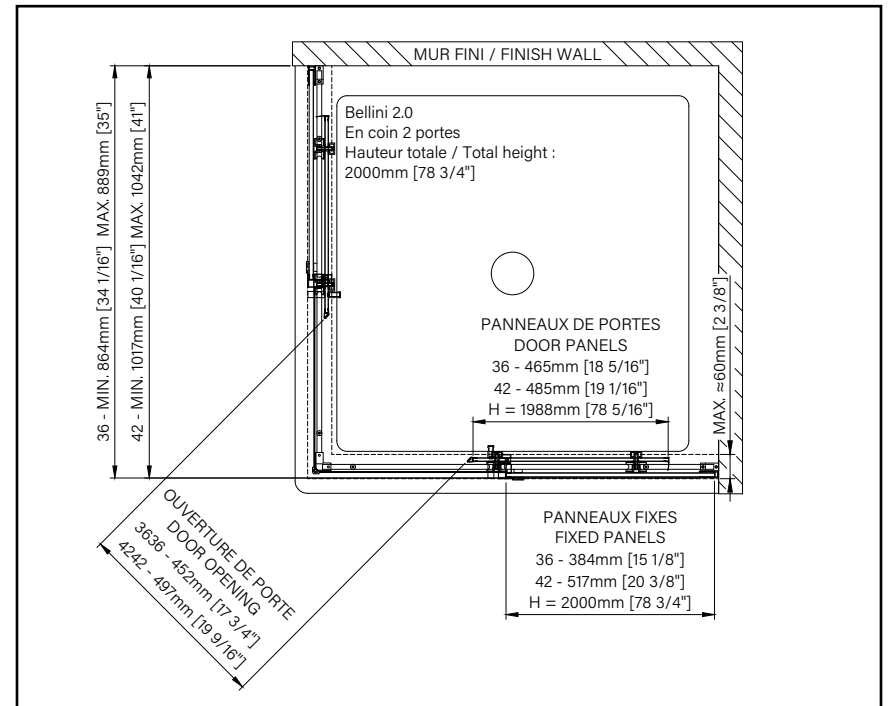

PORTES DE DOUCHE
COULISSANTES

BELLINI 2.0

VERRE CLAIR - OUVERTURE EN COIN

2 Chrome poli

7 Noir mat

Pour les dimensions 36" x 36" et 42" x 42",
commandez **DEUX FOIS CHAQUE COMPOSANT**

Produits	Prix	Nb. de boîtes	Composants	Contenu	Prix des composants
Porte					
36" x 36" DB23636NCAD_1		3	DG0236CD01	Porte	140 \$
			DG0236CF01	Verre fixe	140 \$
			DH0236CX_0	Quincaillerie	420 \$
					450 \$
42" x 36" DB24236NRED_1		3	DG0236CD01	Porte	140 \$
			DG0236CF01	Verre fixe	140 \$
			DH0236CX_0	Quincaillerie	420 \$
					450 \$
		3	DG0242CD01	Porte	165 \$
			DG0242CF01	Verre fixe	165 \$
			DH0242CX_0	Quincaillerie	470 \$
					500 \$
42" x 42" DB24242NCAD_1		3	DG0242CD01	Porte	165 \$
			DG0242CF01	Verre fixe	165 \$
			DH0242CX_0	Quincaillerie	470 \$
					500 \$