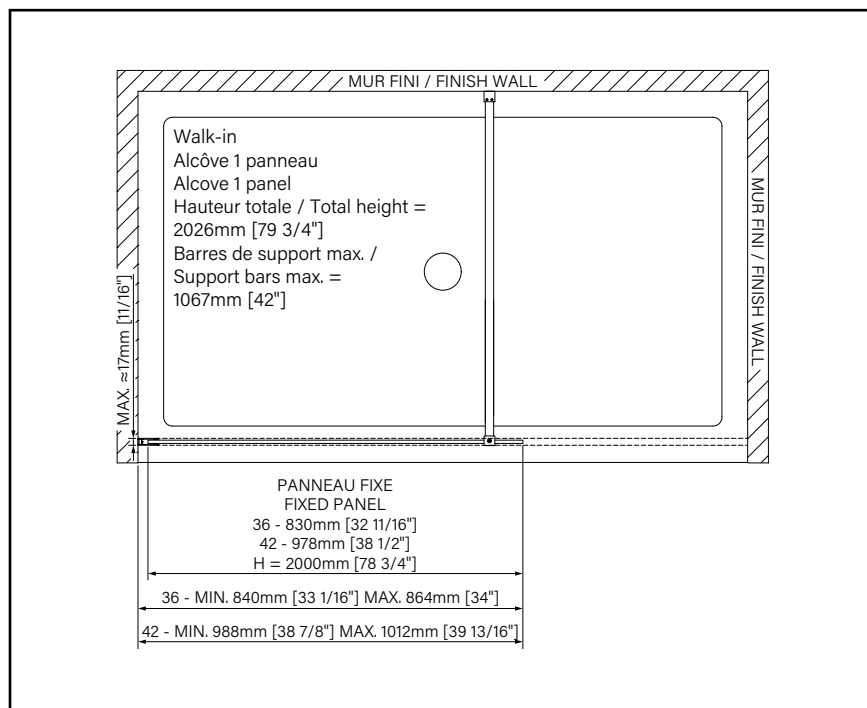

- 1 Blanc mat
- 2 Chrome poli
- 5 Or brossé
- 7 Noir mat

WALK-IN

VERRE CLAIR - EN ALCÔVE