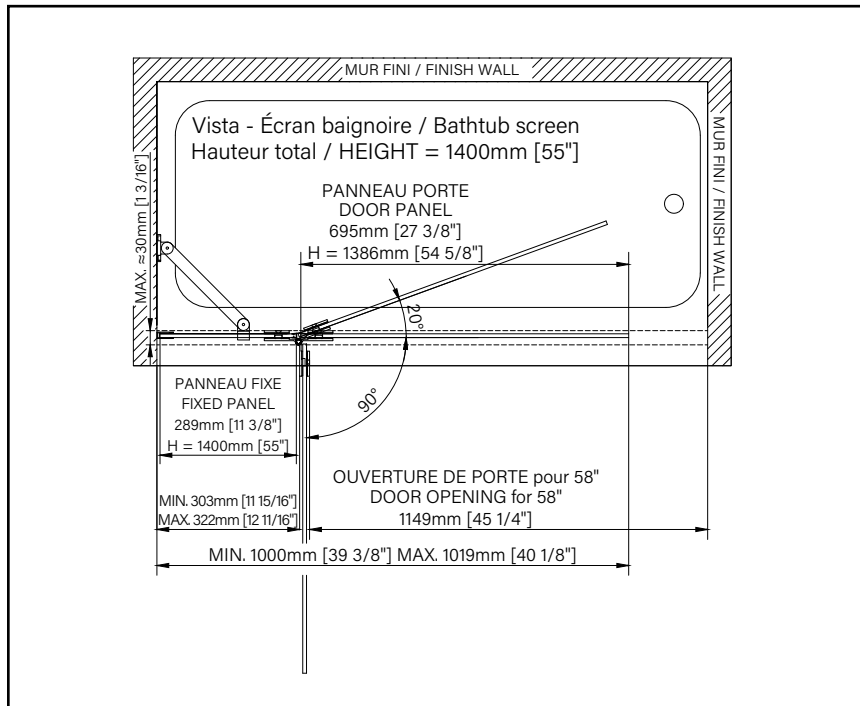

Hauteur de 55" (1400mm)

Barre à serviette en acier inoxydable poli

VISTA

VERRE CLAIR - EN ALCÔVE

2 Chrome poli

7 Noir mat

Produits	Prix
Écran	
40" DVS4000ESTA_1	<input type="radio"/> 830 \$ <input checked="" type="radio"/> 860 \$