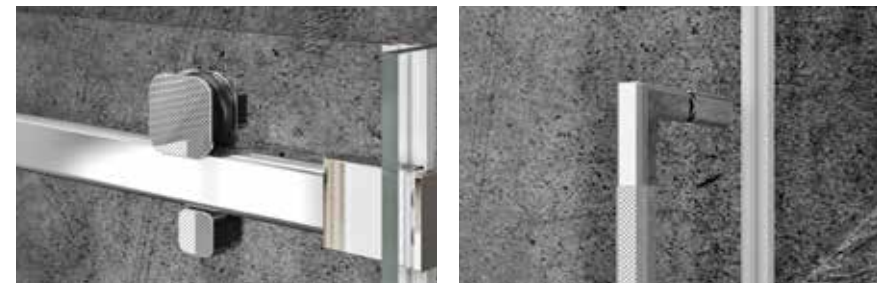

ZAFE

Protégez votre verre de douche avec 7 choix de motifs Zafe!

Pour ce faire, utilisez le code produit DOP et complétez votre bon de commande!

inspira

Imprimez sur le verre de votre douche!

Pour ce faire, utilisez le code produit DOP et complétez votre bon de commande!

Référez-vous au bon de commande pour verre Inspira afin de personnaliser selon vos choix