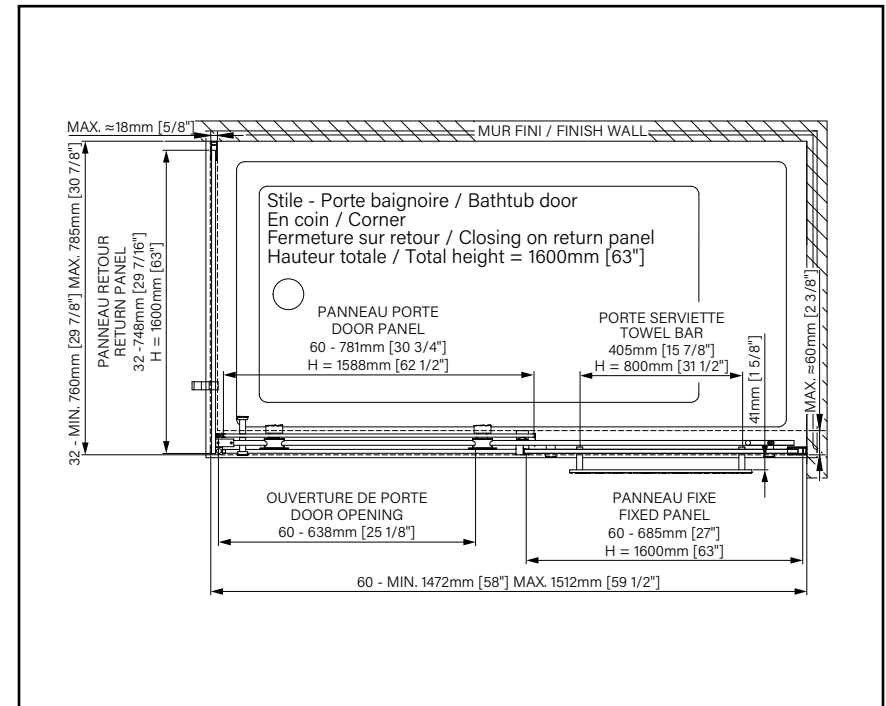

PORTES DE DOUCHE
COULISSANTES

STILE

VERRE CLAIR - PORTE DE BAINOIRE EN COIN FERMETURE SUR RETOUR

2 Chrome poli

7 Noir mat

Fiche produit web

ZAFE

Protégez votre verre de douche avec 7 choix de motifs Zafe !