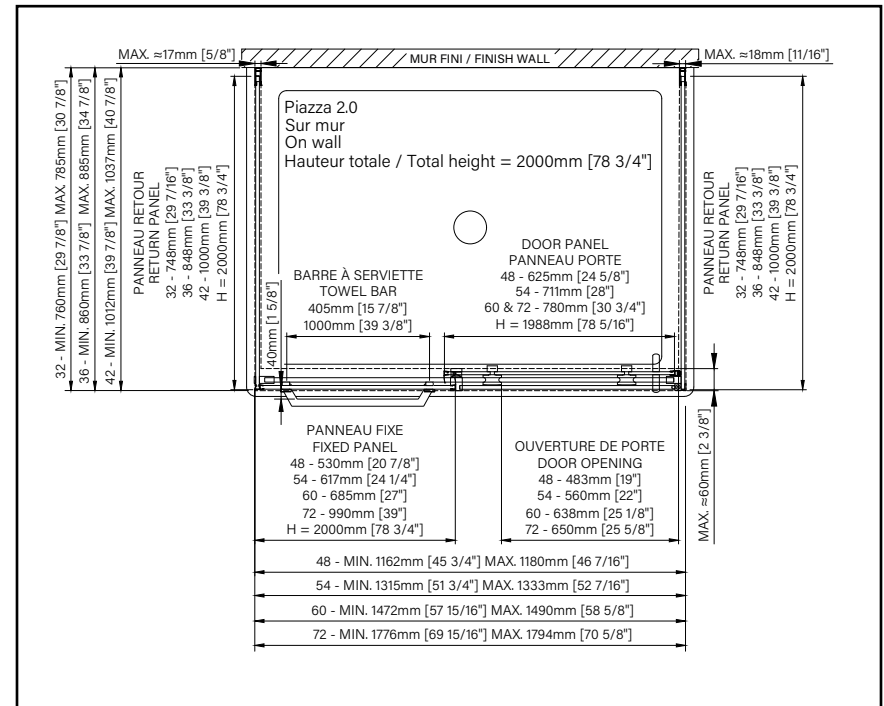

Produits	Prix	Nb. de boîtes	Composants	Contenu	Prix des composants
Porte					
48" DP24800WSTC_1		3	DG0248SD01	Porte	345 $
	1280 $		DG0248SF01	Verre fixe	345 $
	1295 $		DH0348SW_0	Quincaillerie	590 $
	1445 $				605 $
					755 $
54" DP25400WSTC_1		3	DG0254SD01	Porte	355 $
	1335 $		DG0254SF01	Verre fixe	355 $
	1350 $		DH0354SW_0	Quincaillerie	625 $
	1475 $				640 $
					765 $
60" DP26000WSTC_1		3	DG0260SD01	Porte	380 $
	1405 $		DG0260SF01	Verre fixe	380 $
	1420 $		DH0360SW_0	Quincaillerie	645 $
	1570 $				660 $
					810 $
72" DP27200WSTC_1		3	DG0260SD01	Porte	380 $
	1520 $		DG0272SF01	Verre fixe	430 $
	1570 $		DH0372SW_0	Quincaillerie	710 $
	1675 $				760 $
					865 $
Retour					
32" DP23200PSTX_1		2	DG0232RX01	Retour	340 $
	445 $		DH0201RX_0	Quincaillerie	105 $
	455 $				115 $
	555 $				215 $
36" DP23600PSTX_1		2	DG0236RX01	Retour	365 $
	470 $		DH0201RX_0	Quincaillerie	105 $
	480 $				115 $
	580 $				215 $
42" DP24200PSTX_1		2	DG0242RX01	Retour	430 $
	535 $		DH0201RX_0	Quincaillerie	105 $
	545 $				115 $
	645 $				215 $

ZAFE

Protégez votre verre de douche avec 7 choix de motifs Zafe !

Pour ce faire, utilisez le code produit DOP et complétez votre bon de commande !

inspira

Imprimez sur le verre de votre douche !

Pour ce faire, utilisez le code produit DOP et complétez votre bon de commande !

Référez-vous au bon de commande pour verre Inspira afin de personnaliser selon vos choix