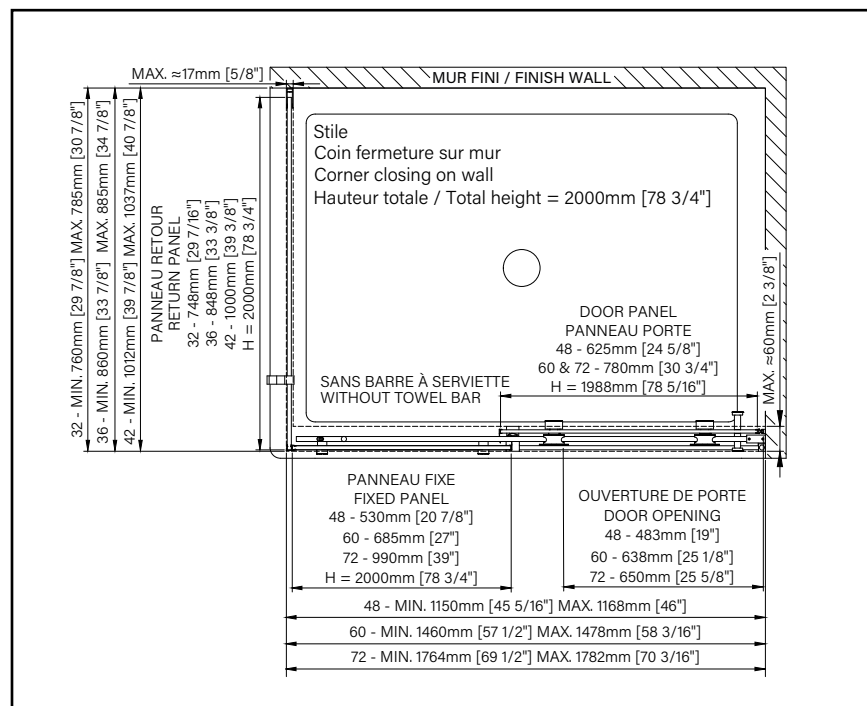

2 Chrome poli 7 Noir mat

SANS
BARRE À
SERVIETTE

STILE

VERRE CLAIR - EN COIN FERMETURE SUR MUR

ZAFE

Protégez votre verre de douche avec 7 choix de motifs Zafe !

Pour ce faire, utilisez le code produit DOP et complétez votre bon de commande !