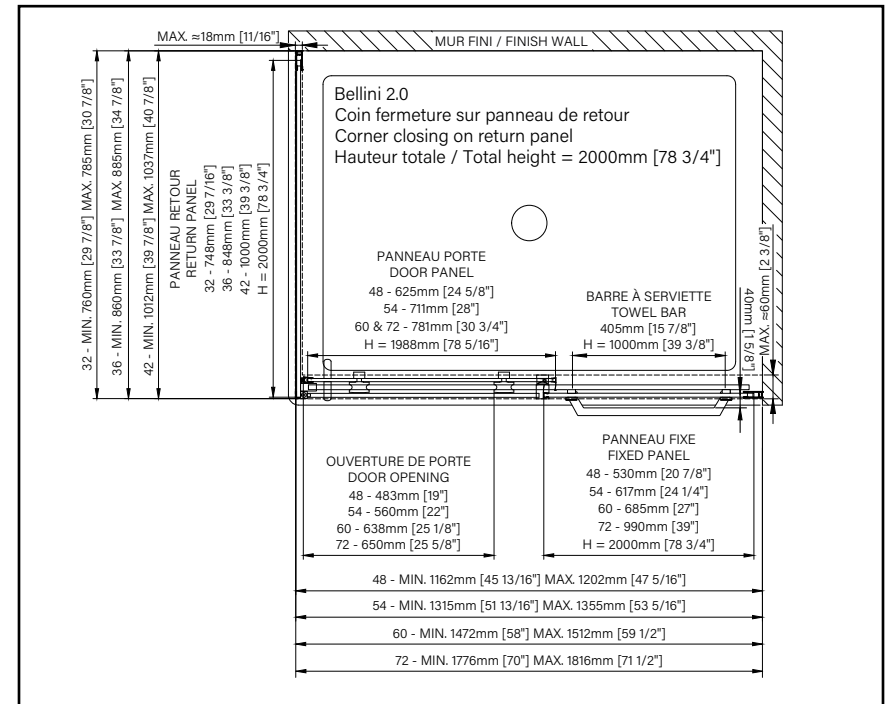

Produits	Prix	Nb. de boîtes	Composants	Contenu	Prix des composants
Porte					
48" DB24800ASTC_1		3	DG0248SD01	Porte	345 $
	1280 $		DG0248SF01	Verre fixe	345 $
	1295 $		DH0248SX_0	Quincaillerie	590 $
	1445 $				605 $
					755 $
54" DB25400ASTC_1		3	DG0254SD01	Porte	355 $
	1335 $		DG0254SF01	Verre fixe	355 $
	1350 $		DH0254SX_0	Quincaillerie	625 $
	1475 $				640 $
					765 $
60" DB26000ASTC_1		3	DG0260SD01	Porte	380 $
	1405 $		DG0260SF01	Verre fixe	380 $
	1420 $		DH0260SX_0	Quincaillerie	645 $
	1570 $				660 $
					810 $
72" DB27200ASTC_1		3	DG0260SD01	Porte	380 $
	1520 $		DG0272SF01	Verre fixe	430 $
	1570 $		DH0272SX_0	Quincaillerie	710 $
	1675 $				760 $
					865 $
Retour					
32" DB23200PSTX_1		2	DG0232RX01	Retour	340 $
	445 $		DH0201RX_0	Quincaillerie	105 $
	455 $				115 $
	555 $				215 $
36" DB23600PSTX_1		2	DG0236RX01	Retour	365 $
	470 $		DH0201RX_0	Quincaillerie	105 $
	480 $				115 $
	580 $				215 $
42" DB24200PSTX_1		2	DG0242RX01	Retour	430 $
	535 $		DH0201RX_0	Quincaillerie	105 $
	545 $				115 $
	645 $				215 $

ZAFE

Protégez votre verre de douche avec 7 choix de motifs Zafe !

Pour ce faire, utilisez le code produit DOP et complétez votre bon de commande !

inspira

Imprimez sur le verre de votre douche !

Pour ce faire, utilisez le code produit DOP et complétez votre bon de commande !

Référez-vous au bon de commande pour verre Inspira afin de personnaliser selon vos choix