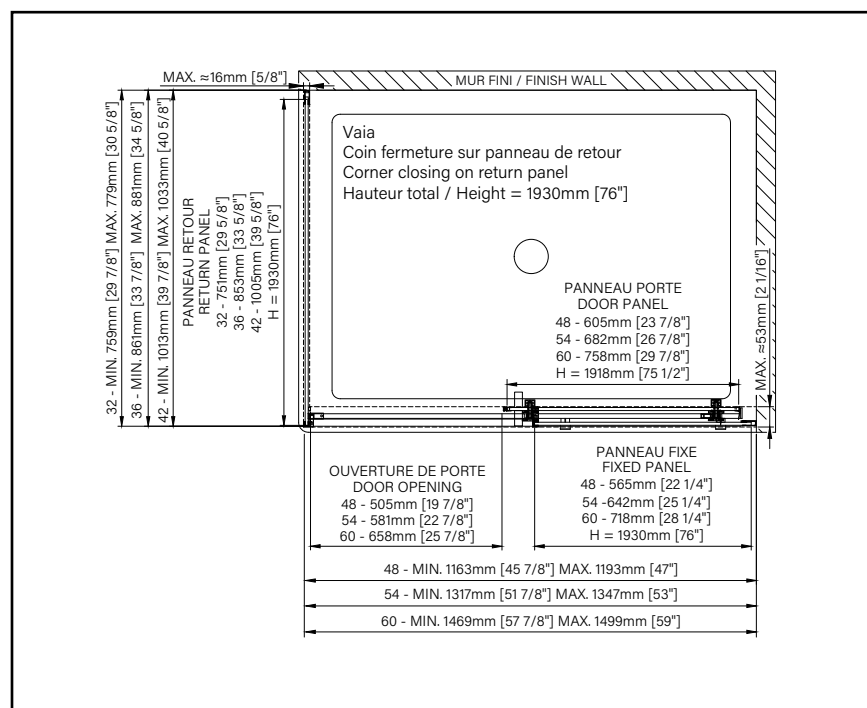

2 Chrome poli

7 Noir mat

2 Chrome poli 7 Noir mat

VAIA

VERRE CLAIR - EN COIN FERMETURE SUR RETOUR

ZAFE

Protégez votre verre de douche avec 7 choix de motifs Zafe !

Pour ce faire, utilisez le code produit DOP et complétez votre bon de commande !