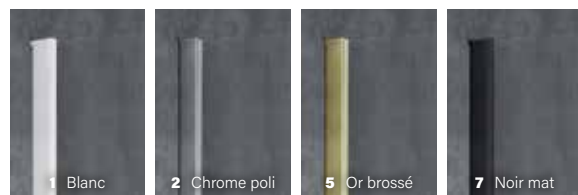

ZAFE

Protégez votre verre de douche avec 7 choix de motifs Zafe !

Pour ce faire, utilisez le code produit DOP et complétez votre bon de commande !

inspira

Imprimez sur le verre de votre douche !

Pour ce faire, utilisez le code produit DOP et complétez votre bon de commande !

Référez-vous au bon de commande pour verre Inspira afin de personnaliser selon vos choix