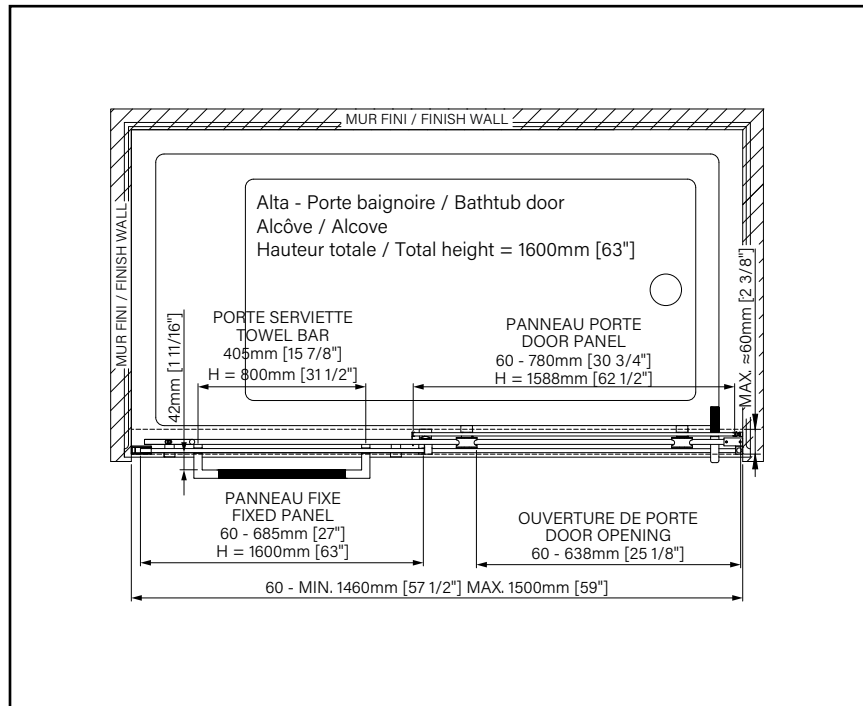

2 Chrome poli 7 Noir mat

ALTA

VERRE CLAIR - PORTE DE BAINOIRE EN ALCÔVE