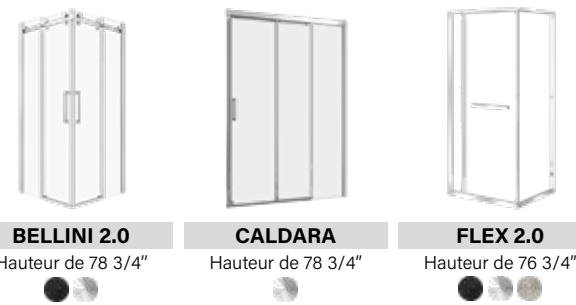

PORTES DE DOUCHE À PIVOT

ÉCRANS DE DOUCHE

EN COIN ROND

42" x 36"

PORTES DE DOUCHE COULISSANTES

PORTES DE DOUCHE À PIVOT

ÉCRANS DE DOUCHE

42" x 42"