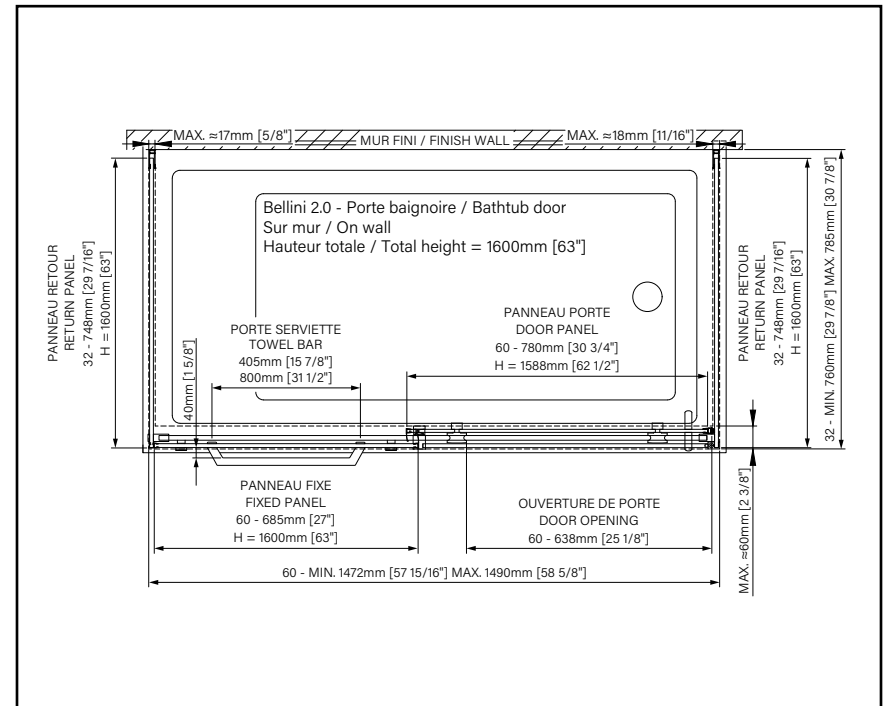

Produits	Prix	Nb. de boîtes	Composants	Contenu	Prix des composants
Porte					
60" DB26000VSTC_1		3	DG0260BD01	Porte	320 $
	1280 $		DG0260BF01	Verre fixe	320 $
	1295 $		DH0260BW_0	Quincaillerie	640 $
					655 $
Retour					
32" DB23200BSTX_1		2	DG0232BX01	Retour	250 $
	350 $		DH0201BX_0	Quincaillerie	100 $
	375 $				125 $

ZAFE

Protégez votre verre de douche avec 7 choix de motifs Zafe !

Pour ce faire, utilisez le code produit DOP et complétez votre bon de commande !

inspira

Imprimez sur le verre de votre douche !

Pour ce faire, utilisez le code produit DOP et complétez votre bon de commande !

Référez-vous au bon de commande pour verre Inspira afin de personnaliser selon vos choix