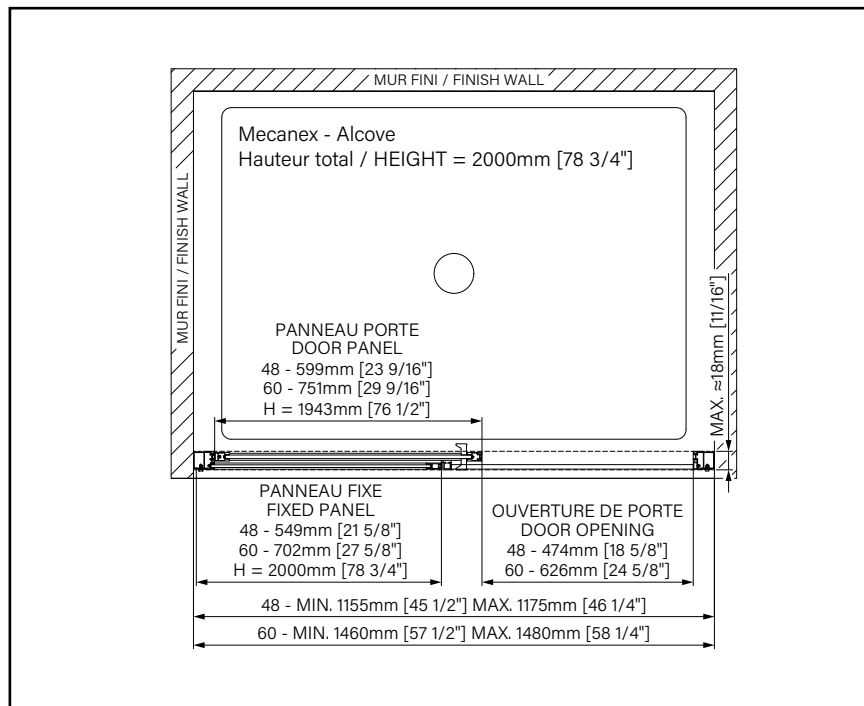

PORTE DE DOUCHE COULISSANTE

Hauteur de 78 3/4" (2000mm)

Verre clair avec cadre d'aluminium noir mat

Poignée double

Système de fermeture de porte en douceur

MECANEX

VERRE CLAIR - EN ALCÔVE

G = Porte à gauche • H = Porte à droite