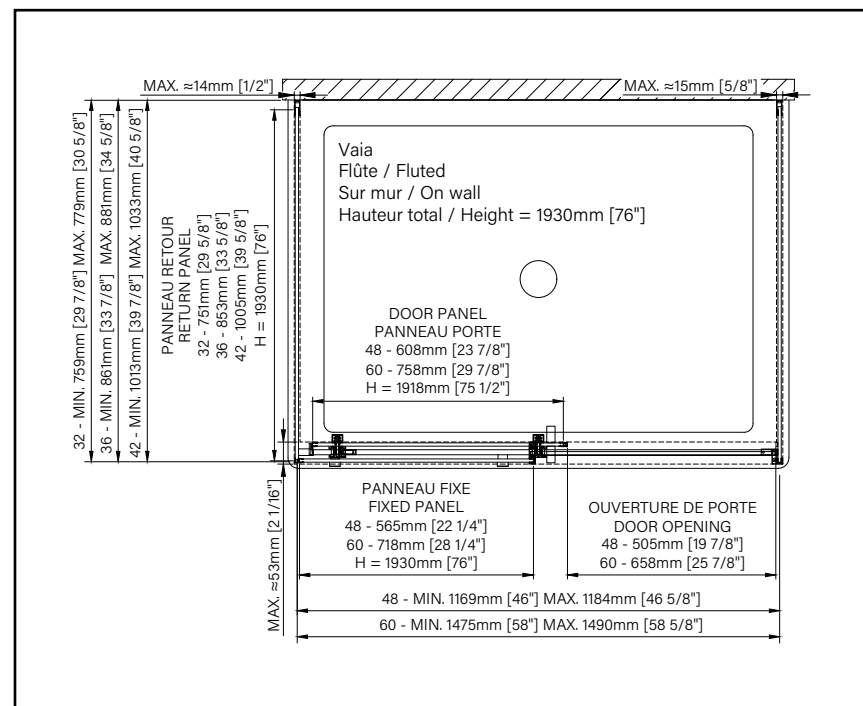

Produits	Prix	Nb. de boîtes	Composants	Contenu	Prix des composants
Porte					
48" DVI4800WST	1160 $	3	DG1148SD	Porte	325 $
	1175 $		DG1148SF03	Verre fixe	325 $
			DH1148SW_0	Quincaillerie	510 $
					525 $
60" DVI6000WST	1305 $	3	DG1160SD	Porte	360 $
	1320 $		DG1160SF03	Verre fixe	360 $
			DH1160SW_0	Quincaillerie	585 $
					600 $
Retour					
32" DVI3200PST	525 $	2	DG1132RX	Retour	395 $
	540 $		DH1101RX_0	Quincaillerie	130 $
					145 $
36" DVI3600PST	550 $	2	DG1136RX	Retour	420 $
	565 $		DH1101RX_0	Quincaillerie	130 $
					145 $
42" DVI4200PST	575 $	2	DG1142RX	Retour	445 $
	590 $		DH1101RX_0	Quincaillerie	130 $
					145 $

SI VOUS COMMANDEZ PAR PRODUIT

Utilisez le code **G** (gauche) ou **H** (droite) au 1er _.
Utilisez le code **2** (chrome) ou **7** (noir mat) au 2^e _.

SI VOUS COMMANDEZ PAR COMPOSANT

Utilisez le code **L** (gauche) ou **R** (droite) pour le composant «porte».
Utilisez le code **2** (chrome) ou **7** (noir mat) pour le composant «quincaillerie».