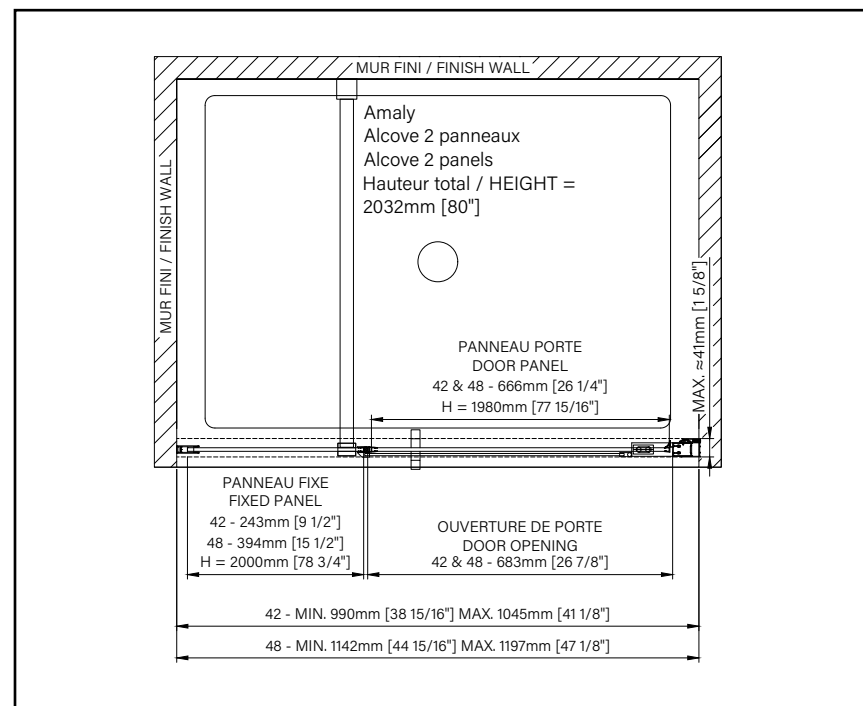

AMALY

VERRE CLAIR - EN ALCÔVE PORTE DÉCENTRÉE

2 Chrome poli

7 Noir mat

Produits	Prix	Nb. de boîtes	Composants	Contenu	Prix des composants
Porte					
42"	DAA4200ASTA_1	3	DG1032SD01	Porte	295 $
			DA1010SX_1	Panneau fixe et quincaillerie	255 $
			DH1032SX_0	Quincaillerie	535 $
					1085 $
					1145 $
48"	DAA4800ASTA_1	3	DG1032SD01	Porte	295 $
			DA1016SX_1	Panneau fixe et quincaillerie	465 $
			DH1032SX_0	Quincaillerie	535 $
					1295 $
					1355 $

ZAFE

Protégez votre verre de douche avec 7 choix de motifs Zafe !

Pour ce faire, utilisez le code produit DOP et complétez votre bon de commande !

inspira

Imprimez sur le verre de votre douche !

Pour ce faire, utilisez le code produit DOP et complétez votre bon de commande !

Référez-vous au bon de commande pour verre Inspira afin de personnaliser selon vos choix

2 Chrome poli

7 Noir mat