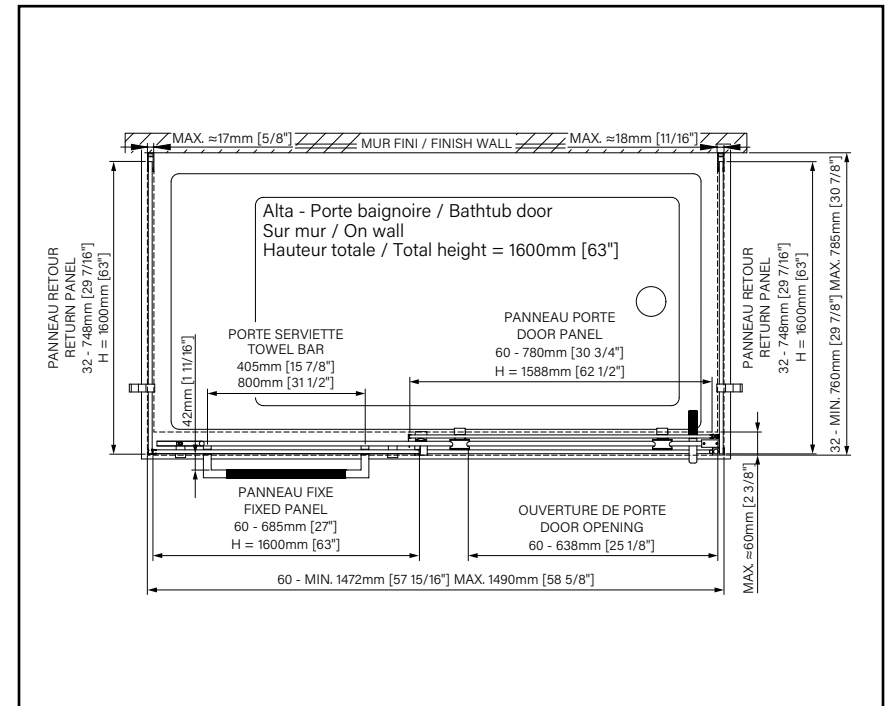

PORTES DE DOUCHE
COULISSANTES

ALTA

VERRE CLAIR - PORTE DE BAINOIRE SUR MUR PLAT

2 Chrome poli

7 Noir mat

Fiche produit web

Pour une configuration sur mur plat, commandez
DEUX FOIS LE PANNEAU DE RETOUR

ZAFE