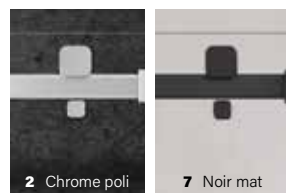

ZAFE

Protégez votre verre de douche
avec 7 choix de motifs Zafe !

Pour ce faire, utilisez le code
produit DOP et complétez votre
bon de commande !

inspira

Imprimez sur le verre
de votre douche !

Pour ce faire, utilisez le code
produit DOP et complétez votre
bon de commande !

Référez-vous au bon de commande pour verre Inspira afin de personnaliser selon vos choix