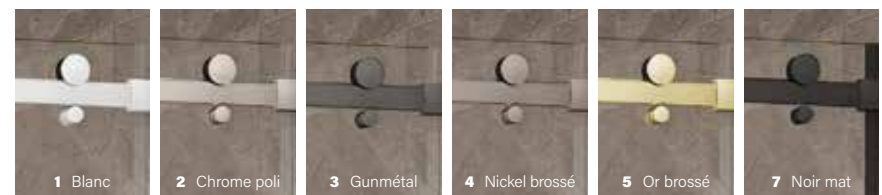

BELLINI

VERRE CLAIR - SUR MUR PLAT

SANS
BARRE À
SERVIETTE

1. 1 Blanc mat   2 Chrome poli   3 Gunmétal
   4 Nickel brossé   5 Or brossé   7 Noir mat

Fiche produit web

Pour une configuration sur mur plat, commandez
DEUX FOIS LE PANNEAU DE RETOUR

Produits	Prix	Nb. de boîtes	Composants	Contenu	Prix des composants
Porte					
48" DB14800WSTC_1		3	DG0248SD01	Porte	345 $
	1280 $		DG0248SFX1	Verre fixe	345 $
	1295 $		DH0248SW_0	Quincaillerie	590 $
	1445 $				605 $
					755 $
60" DB16000WSTC_1		3	DG0260SD01	Porte	380 $
	1405 $		DG0260SFX1	Verre fixe	380 $
	1420 $		DH0260SW_0	Quincaillerie	645 $
	1570 $				660 $
					810 $
72" DB17200WSTC_1		3	DG0260SD01	Porte	380 $
	1520 $		DG0272SFX1	Verre fixe	430 $
	1570 $		DH0272SW_0	Quincaillerie	710 $
	1675 $				760 $
					865 $
Retour					
32" DB23200PSTX_1		2	DG0232RX01	Retour	340 $
	445 $		DH0201RX_0	Quincaillerie	105 $
	455 $				115 $
	555 $				215 $
36" DB23600PSTX_1		2	DG0236RX01	Retour	365 $
	470 $		DH0201RX_0	Quincaillerie	105 $
	480 $				115 $
	580 $				215 $
42" DB24200PSTX_1		2	DG0242RX01	Retour	430 $
	535 $		DH0201RX_0	Quincaillerie	105 $
	545 $				115 $
	600 $				175 $

ZAFE

Protégez votre verre de douche avec 7 choix de motifs Zafe !

Pour ce faire, utilisez le code produit DOP et complétez votre bon de commande !

inspira

Imprimez sur le verre de votre douche !

Pour ce faire, utilisez le code produit DOP et complétez votre bon de commande !

Référez vous au bon de commande pour verre Inspira afin de personnaliser selon vos choix

36
COMBINAISONS
DE COULEURS
POSSIBLES !

ROULEMENT ET INSERT DE POIGNÉE — OPTD0200_

125 $ ..... 135 $ ..... 145 $