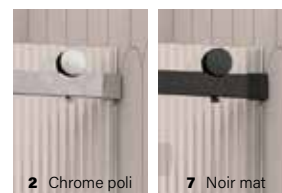

VAIA

VERRE FLÛTE - EN COIN FERMETURE SUR RETOUR

2 Chrome poli

7 Noir mat

Produits	Prix	Nb. de boîtes	Composants	Contenu	Prix des composants
Porte					
48" DVI4800AST	1160 $	3	DG1148SD	Porte	325 $
	1175 $		DG1148SF03	Verre fixe	325 $
			DH1148SX	Quincaillerie	510 $
					525 $
60" DVI6000AST	1305 $	3	DG1160SD	Porte	360 $
	1320 $		DG1160SF03	Verre fixe	360 $
			DH1160SX	Quincaillerie	585 $
					600 $
Retour					
32" DVI3200PST	525 $	2	DG1132RX	Retour	395 $
	540 $		DH1101RX	Quincaillerie	130 $
					145 $
36" DVI3600PST	550 $	2	DG1136RX	Retour	420 $
	565 $		DH1101RX	Quincaillerie	130 $
					145 $
42" DVI4200PST	575 $	2	DG1142RX	Retour	445 $
	590 $		DH1101RX	Quincaillerie	130 $
					145 $

SI VOUS COMMANDEZ PAR PRODUIT

Utilisez le code **G** (gauche) ou **H** (droite) au 1er.

Utilisez le code **2** (chrome) ou **7** (noir mat) au 2^e.

SI VOUS COMMANDEZ PAR COMPOSANT

Utilisez le code **L** (gauche) ou **R** (droite) pour le composant «porte».

Utilisez le code **2** (chrome) ou **7** (noir mat) pour le composant «quincaillerie».