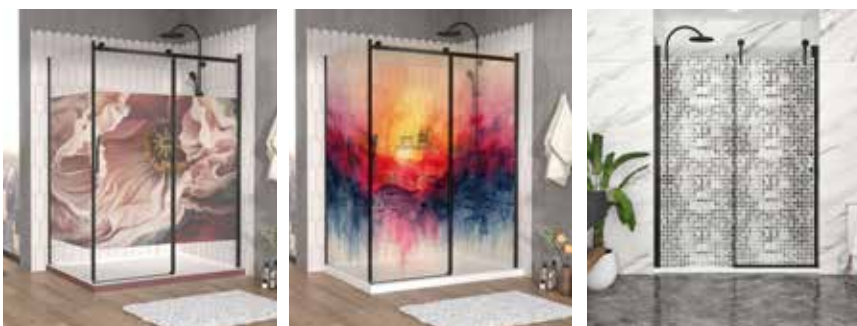

PERSONALISATION DU VERRE INSPIRA

inspira

Imprimez sur le verre de douche pour plus de personnalisation !

Utilisez le code produit DOP et complétez votre bon de commande !

Pour les prix, se référer à la page 18

ZAFE

Appliquez un film sur le verre pour une protection supérieure.

ZAFE CLAIR ..... 25 $

ZAFE AVEC MOTIF ..... 125 $

Le prix est par panneau