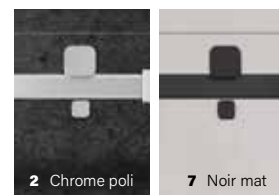

Produits	Prix	Nb. de boîtes	Composants	Contenu	Prix des composants
Porte					
60" DL26000BSTC_1		3	DG0260BD01	Porte	320 $
	● 1345 $		DG0260BF01	Verre fixe	320 $
	● 1360 $		DH1660BX_0	Quincaillerie	705 $
					720 $
Retour					
32" DL23200BSTX_1		2	DG0232BX01	Retour	250 $
	● 350 $		DH0201BX_0	Quincaillerie	100 $
	● 375 $				125 $