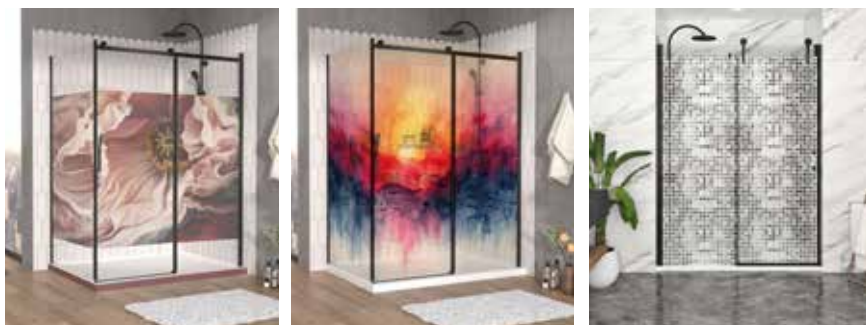

Tablette de rangement 125 \$

AS005807

Porte débarbouillette 125 \$

AS005900

Miroir pour tablette 25 \$

PA010207

Profil mural pour tablette 78 3/4" 95 \$

PERSONALISATION DU VERRE INSPIRA