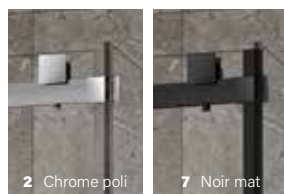

ZAFE

Protégez votre verre de douche avec 7 choix de motifs Zafe!

Pour ce faire, utilisez le code produit DOP et complétez votre bon de commande!

inspira

Imprimez sur le verre de votre douche!

Pour ce faire, utilisez le code produit DOP et complétez votre bon de commande!

Référez-vous au bon de commande pour verre Inspira afin de personnaliser selon vos choix