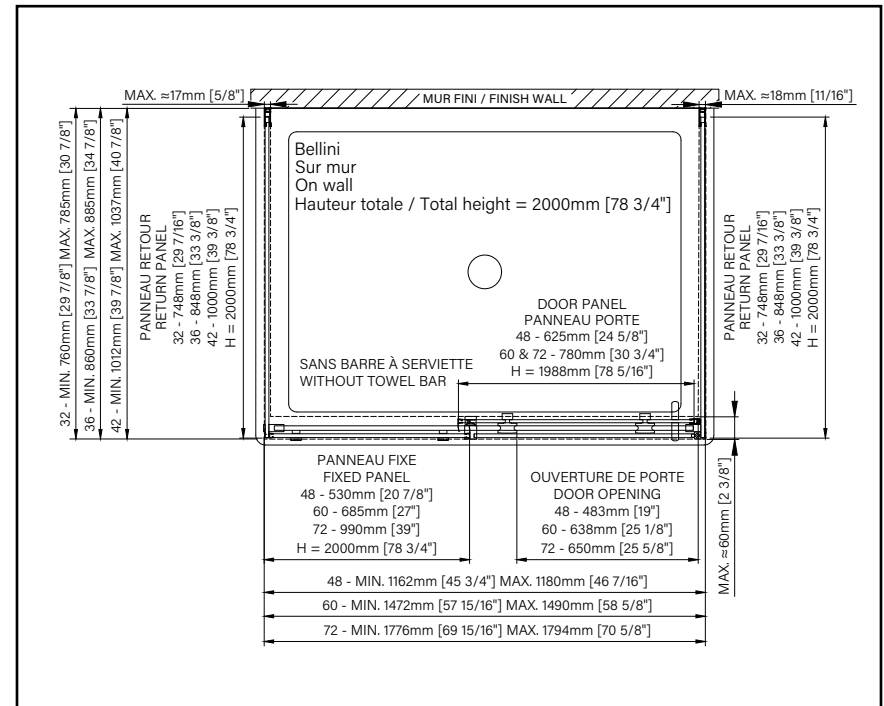

BELLINI

VERRE CLAIR - SUR MUR PLAT

SANS
BARRE À
SERVIETTE

- 1 Blanc mat 2 Chrome poli 3 Gunmétal
4 Nickel brossé 5 Or brossé 7 Noir mat

Fiche produit web

Pour une configuration sur mur plat, commandez
DEUX FOIS LE PANNEAU DE RETOUR