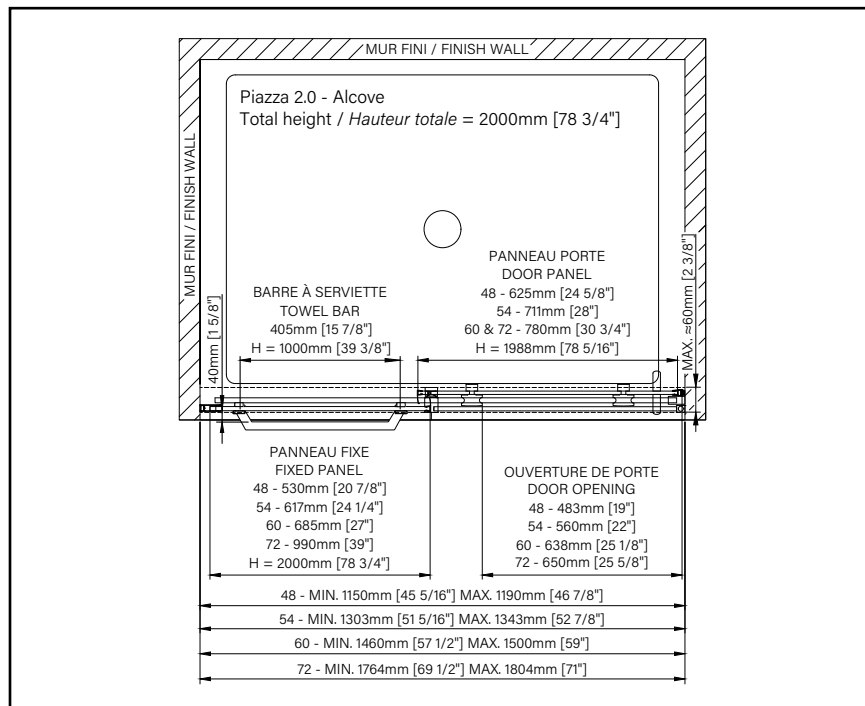

ZAFE CLAIR 25 \$

ZAFE AVEC MOTIF 125 \$

Le prix est par panneau

PORTES DE DOUCHE
COULISSANTES

- 1 Blanc mat
- 2 Chrome poli
- 3 Gunmétal
- 4 Nickel brossé
- 5 Or brossé
- 7 Noir mat

PIAZZA 2.0

VERRE CLAIR - EN ALCÔVE