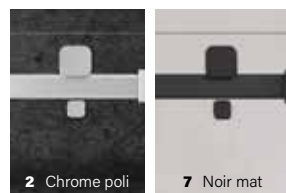

ZAFE

Protégez votre verre de douche avec 7 choix de motifs Zafe !

Pour ce faire, utilisez le code produit DOP et complétez votre bon de commande !

inspira

Imprimez sur le verre de votre douche !

Pour ce faire, utilisez le code produit DOP et complétez votre bon de commande !

Référez-vous au bon de commande pour verre Inspira afin de personnaliser selon vos choix