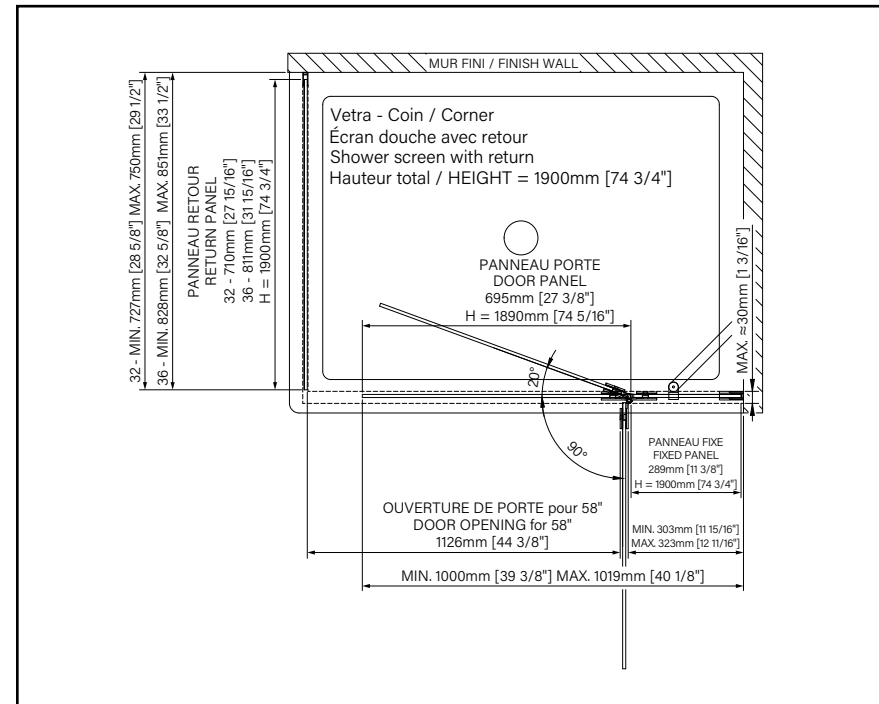

Produits	Prix

Écran

40" DVT4000DSTA21	795 $

Retour

32" DVT3200PSTX21	475 $

36" DVT3600PSTX21	500 $