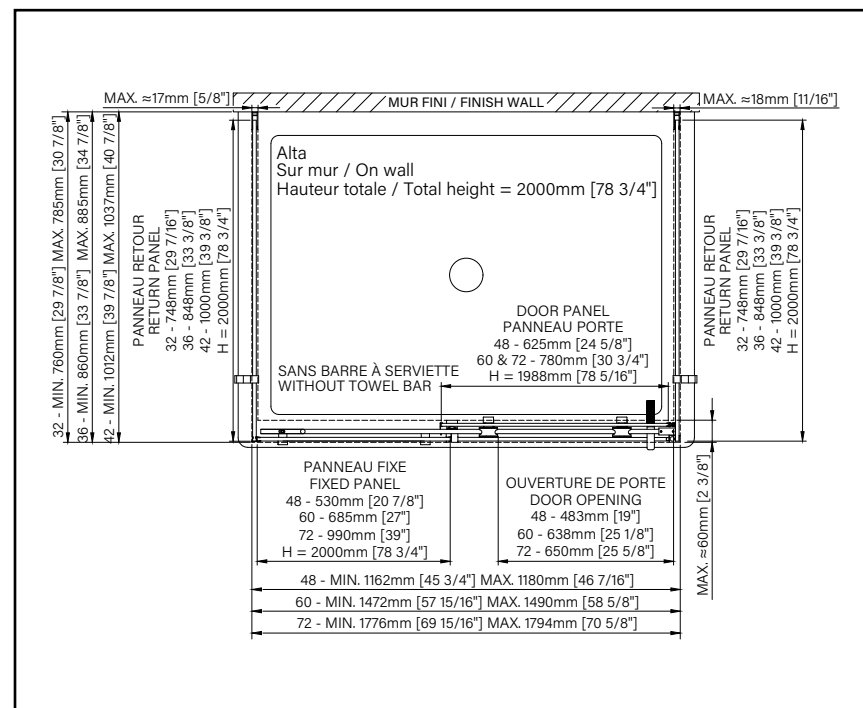

ALTA

VERRE CLAIR - SUR MUR PLAT

**SANS
BARRE À
SERVIETTE**

2 Chrome poli

7 Noir mat

Produits	Prix	Nb. de boîtes	Composants	Contenu	Prix des composants
Porte					
48" DL14800WSTC_1		3	DG0248SD01	Porte	345 $
	● 1340 $		DG0248SFX1	Verre fixe	345 $
	● 1355 $		DH1648SW_0	Quincaillerie	650 $
					665 $
60" DL16000WSTC_1		3	DG0260SD01	Porte	380 $
	● 1470 $		DG0260SFX1	Verre fixe	380 $
	● 1485 $		DH1660SW_0	Quincaillerie	710 $
					725 $
72" DL17200WSTC_1		3	DG0260SD01	Porte	380 $
	● 1590 $		DG0272SFX1	Verre fixe	430 $
	● 1640 $		DH1672SW_0	Quincaillerie	780 $
					830 $
Retour					
32" DL23200PSTX_1		2	DG0232RX01	Retour	340 $
	● 445 $		DH0201RX_0	Quincaillerie	105 $
	● 455 $				115 $
36" DL23600PSTX_1		2	DG0236RX01	Retour	365 $
	● 470 $		DH0201RX_0	Quincaillerie	105 $
	● 480 $				115 $
42" DL24200PSTX_1		2	DG0242RX01	Retour	430 $
	● 535 $		DH0201RX_0	Quincaillerie	105 $
	● 545 $				115 $

ZAFE

Protégez votre verre de douche avec 7 choix de motifs Zafe !

Pour ce faire, utilisez le code produit DOP et complétez votre bon de commande !

inspira

Imprimez sur le verre de votre douche !

Pour ce faire, utilisez le code produit DOP et complétez votre bon de commande !

Référez-vous au bon de commande pour verre Inspira afin de personnaliser selon vos choix