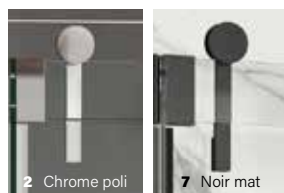

2 Chrome poli 7 Noir mat

INFINITE

VERRE CLAIR - EN ALCÔVE

ZAFE

Protégez votre verre de douche avec 7 choix de motifs Zafe !

Pour ce faire, utilisez le code produit DOP et complétez votre bon de commande!

Produits	Prix	Nb. de boîtes	Composants	Contenu	Prix des composants
Porte					
48" DIF4800ASTC_1		3	DG1348SD01	Porte	300 \$
	● 1195 \$		DG1348SF01	Verre fixe	300 \$
	● 1245 \$		DH1348SX_0	Quincaillerie	595 \$
					645 \$
60" DIF6000ASTC_1		3	DG1360SD01	Porte	325 \$
	● 1295 \$		DG1360SF01	Verre fixe	325 \$
	● 1345 \$		DH1360SX_0	Quincaillerie	645 \$
					695 \$