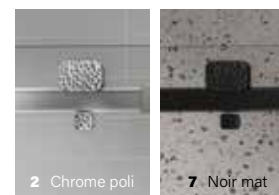

Produits	Prix	Nb. de boîtes	Composants	Contenu	Prix des composants
Porte					
48" DS14800ASTC_1		3	DG0248SD01	Porte	345 $
	● 1455 $		DG0248SFX1	Verre fixe	345 $
	● 1470 $		DH1748SX_0	Quincaillerie	765 $
					780 $
60" DS16000ASTC_1		3	DG0260SD01	Porte	380 $
	● 1600 $		DG0260SFX1	Verre fixe	380 $
	● 1615 $		DH1760SX_0	Quincaillerie	840 $
					855 $
72" DS17200ASTC_1		3	DG0260SD01	Porte	380 $
	● 1735 $		DG0272SFX1	Verre fixe	430 $
	● 1750 $		DH1772SX_0	Quincaillerie	925 $
					940 $
Retour					
32" DS23200PSTX_1		2	DG0232RX01	Retour	340 $
	● 445 $		DH0201RX_0	Quincaillerie	105 $
	● 455 $				115 $
36" DS23600PSTX_1		2	DG0236RX01	Retour	365 $
	● 470 $		DH0201RX_0	Quincaillerie	105 $
	● 480 $				115 $
42" DS24200PSTX_1		2	DG0242RX01	Retour	430 $
	● 535 $		DH0201RX_0	Quincaillerie	105 $
	● 545 $				115 $