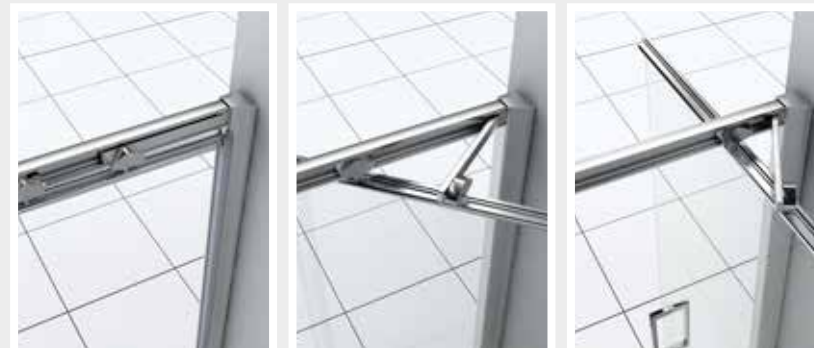

MÉCANISME À PIVOT ET COULISSANT