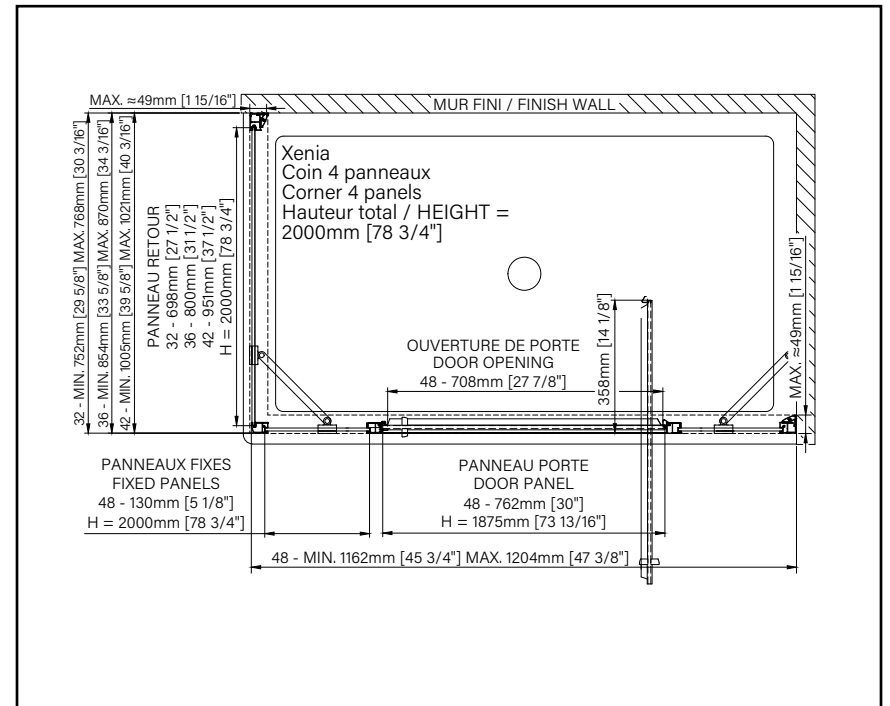

XENIA

VERRE CLAIR - EN COIN AVEC PORTE CENTRÉE

Fiche produit web

MÉCANISME À PIVOT ET COULISSANT

Produits

Prix

Porte

48" DXN4800ASTC22 ● **1345 $**

Retour

32" DXN3200PSTX21 ● **450 $**

36" DXN3600PSTX21 ● **475 $**

42" DXN4200PSTX21 ● **525 $**