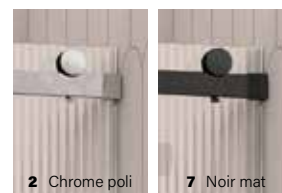

Produits	Prix	Nb. de boîtes	Composants	Contenu	Prix des composants
Porte					
48" DVI4800WST	1160 $	3	DG1148SD	Porte	325 $
	1175 $		DG1148SF03	Verre fixe	325 $
			DH1148SW_0	Quincaillerie	510 $
					525 $
60" DVI6000WST	1305 $	3	DG1160SD	Porte	360 $
	1320 $		DG1160SF03	Verre fixe	360 $
			DH1160SW_0	Quincaillerie	585 $
					600 $
Retour					
32" DVI3200PST	525 $	2	DG1132RX	Retour	395 $
	540 $		DH1101RX_0	Quincaillerie	130 $
					145 $
36" DVI3600PST	550 $	2	DG1136RX	Retour	420 $
	565 $		DH1101RX_0	Quincaillerie	130 $
					145 $
42" DVI4200PST	575 $	2	DG1142RX	Retour	445 $
	590 $		DH1101RX_0	Quincaillerie	130 $
					145 $

SI VOUS COMMANDEZ PAR PRODUIT

Utilisez le code **G** (gauche) ou **H** (droite) au 1er _.
Utilisez le code **2** (chrome) ou **7** (noir mat) au 2^e _.

SI VOUS COMMANDEZ PAR COMPOSANT

Utilisez le code **L** (gauche) ou **R** (droite) pour le composant «porte».
Utilisez le code **2** (chrome) ou **7** (noir mat) pour le composant «quincaillerie».