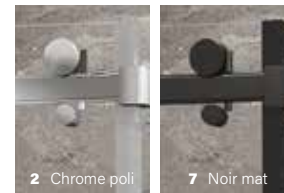

12
COMBINAISONS
DE COULEURS
POSSIBLES !

ROULEMENT ET INSERT DE POIGNÉE — **OPTD0200_**

125 \$ 135 \$ 145 \$

- 1 Blanc mat
- 2 Chrome poli
- 3 Gunmétal
- 4 Nickel brossé
- 7 Noir mat

BELLINI 2.0

VERRE CLAIR - PORTE DE BAIGNOIRE EN ALCÔVE