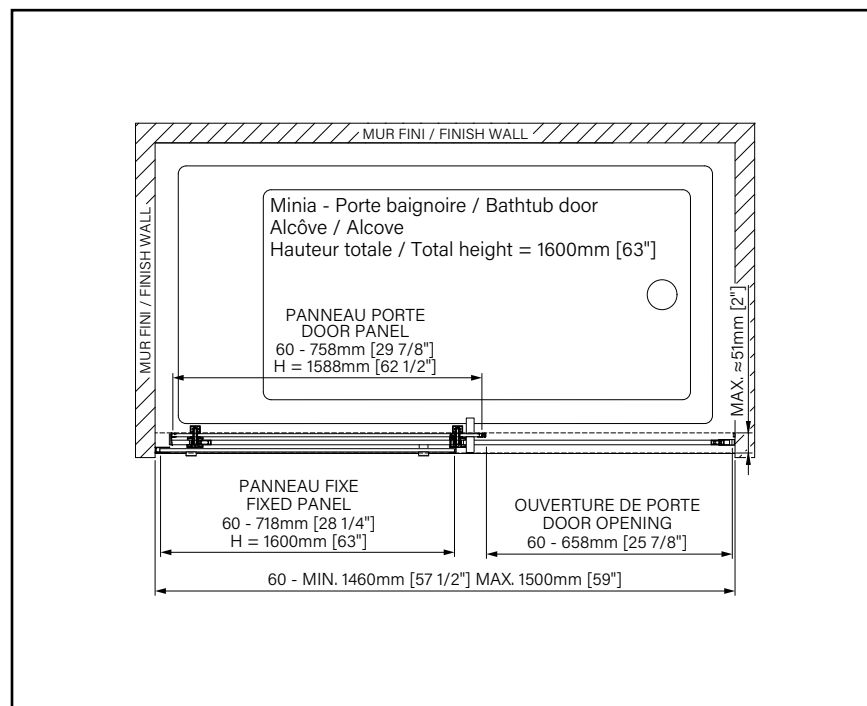

2 Chrome poli 7 Noir mat

MINIA

VERRE CLAIR - PORTE DE BAINOIRE EN ALCÔVE

ZAFE

Protégez votre verre de douche avec 7 choix de motifs Zafe !

Pour ce faire, utilisez le code produit DOP et complétez votre bon de commande !

inspira

Imprimez sur le verre de votre douche !

Pour ce faire, utilisez le code produit DOP et complétez votre bon de commande !

Référez-vous au bon de commande pour verre Inspira afin de personnaliser selon vos choix

Produits	Prix	Nb. de boîtes	Composants	Contenu	Prix des composants
60" DMN6000BSTC_1		3	DG1160BD01	Porte	310 $
	1145 $		DG1160BF01	Verre fixe	310 $
	1160 $		DH1260BX_0	Quincaillerie	525 $
					540 $

PORTES DE DOUCHE
COULISSANTES