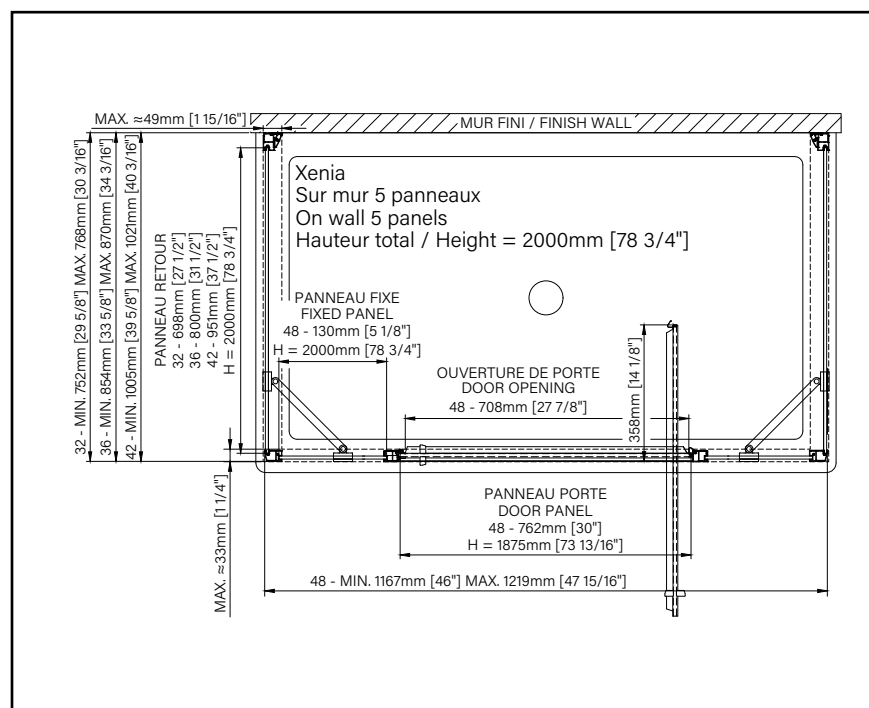

MÉCANISME À PIVOT ET COULISSANT

Pour une configuration sur mur plat, commandez
DEUX FOIS LE PANNEAU DE RETOUR

Fiche produit web

Produits	Prix
Porte	
48" DXN4800ASTC21	1345 $
Retour	
32" DXN3200PSTX21	450 $
36" DXN3600PSTX21	475 $
42" DXN4200PSTX21	525 $