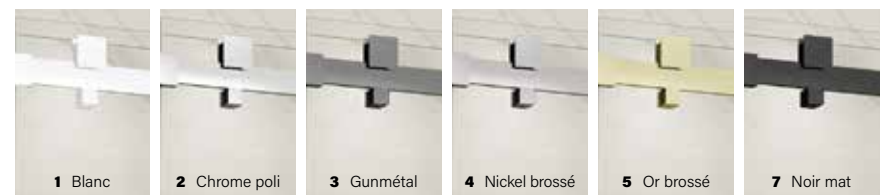

PIAZZA 2.0

VERRE CLAIR - SUR MUR PLAT

1. 1 Blanc mat 2 Chrome poli 3 Gunmétal
   4 Nickel brossé 5 Or brossé 7 Noir mat

Fiche produit web

Pour une configuration sur mur plat, commandez **DEUX FOIS LE PANNEAU DE RETOUR**

Produits	Prix	Nb. de boîtes	Composants	Contenu	Prix des composants
Porte					
48" DP24800WSTC_1		3	DG0248SD01	Porte	345 $
	1280 $		DG0248SF01	Verre fixe	345 $
	1295 $		DH0348SW_0	Quincaillerie	590 $
	1445 $				605 $
					755 $
54" DP25400WSTC_1		3	DG0254SD01	Porte	355 $
	1335 $		DG0254SF01	Verre fixe	355 $
	1350 $		DH0354SW_0	Quincaillerie	625 $
	1475 $				640 $
					765 $
60" DP26000WSTC_1		3	DG0260SD01	Porte	380 $
	1405 $		DG0260SF01	Verre fixe	380 $
	1420 $		DH0360SW_0	Quincaillerie	645 $
	1570 $				660 $
					810 $
72" DP27200WSTC_1		3	DG0260SD01	Porte	380 $
	1520 $		DG0272SF01	Verre fixe	430 $
	1570 $		DH0372SW_0	Quincaillerie	710 $
	1675 $				760 $
					865 $
Retour					
32" DP23200PSTX_1		2	DG0232RX01	Retour	340 $
	445 $		DH0201RX_0	Quincaillerie	105 $
	455 $				115 $
	555 $				215 $
36" DP23600PSTX_1		2	DG0236RX01	Retour	365 $
	470 $		DH0201RX_0	Quincaillerie	105 $
	480 $				115 $
	580 $				215 $
42" DP24200PSTX_1		2	DG0242RX01	Retour	430 $
	535 $		DH0201RX_0	Quincaillerie	105 $
	545 $				115 $
	645 $				215 $

ZAFE

Protégez votre verre de douche avec 7 choix de motifs Zafe !

Pour ce faire, utilisez le code produit DOP et complétez votre bon de commande !

inspira

Imprimez sur le verre de votre douche !

Pour ce faire, utilisez le code produit DOP et complétez votre bon de commande !

Référez-vous au bon de commande pour verre Inspira afin de personnaliser selon vos choix

36
COMBINAISONS
DE COULEURS
POSSIBLES !

ROULEMENT ET INSERT DE POIGNÉE — **OPTD0300_**

125 $ ..... 135 $ ..... 145 $