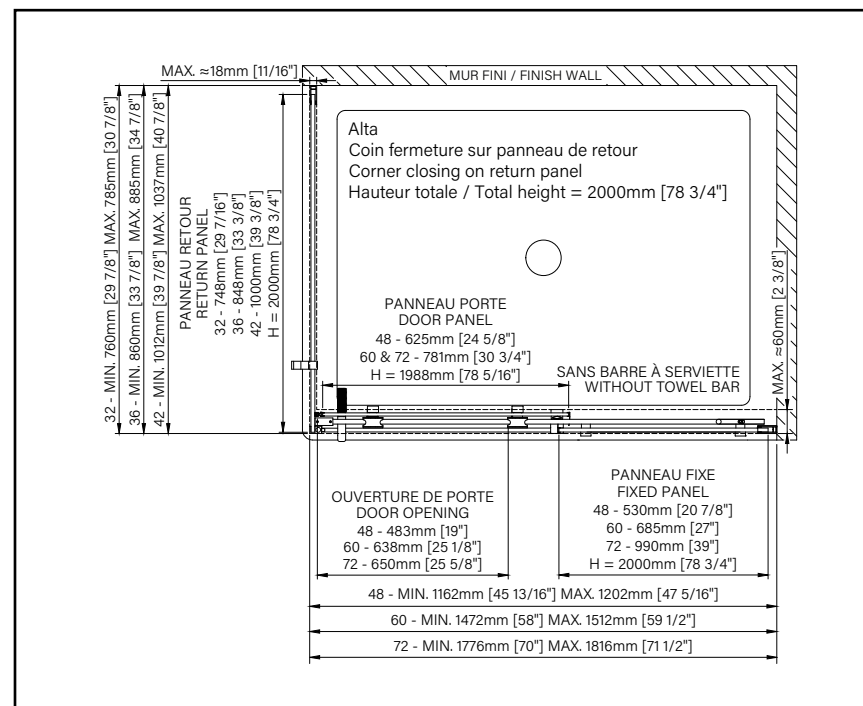

ZAFE

Protégez votre verre de douche
avec 7 choix de motifs Zafe !

Pour ce faire, utilisez le code
produit DOP et complétez votre
bon de commande !

inspira

Imprimez sur le verre
de votre douche !

Pour ce faire, utilisez le code
produit DOP et complétez votre
bon de commande !

Référez-vous au bon de commande pour verre Inspira afin de personnaliser selon vos choix

Produits	Prix	Nb. de boîtes	Composants	Contenu	Prix des composants
Porte					
48" DL14800ASTC_1		3	DG0248SD01	Porte	345 $
	● 1340 $		DG0248SFX1	Verre fixe	345 $
	● 1355 $		DH1648SX_0	Quincaillerie	650 $ ●
					665 $ ●
60" DL16000ASTC_1		3	DG0260SD01	Porte	380 $
	● 1470 $		DG0260SFX1	Verre fixe	380 $
	● 1485 $		DH1660SX_0	Quincaillerie	710 $ ●
					725 $ ●
72" DL17200ASTC_1		3	DG0260SD01	Porte	380 $
	● 1590 $		DG0272SFX1	Verre fixe	430 $
	● 1640 $		DH1672SX_0	Quincaillerie	780 $ ●
					830 $ ●
Retour					
32" DL23200PSTX_1		2	DG0232RX01	Retour	340 $
	● 445 $		DH0201RX_0	Quincaillerie	105 $ ●
	● 455 $				115 $ ●
36" DL23600PSTX_1		2	DG0236RX01	Retour	365 $
	● 470 $		DH0201RX_0	Quincaillerie	105 $ ●
	● 480 $				115 $ ●
42" DL24200PSTX_1		2	DG0242RX01	Retour	430 $
	● 535 $		DH0201RX_0	Quincaillerie	105 $ ●
	● 545 $				115 $ ●