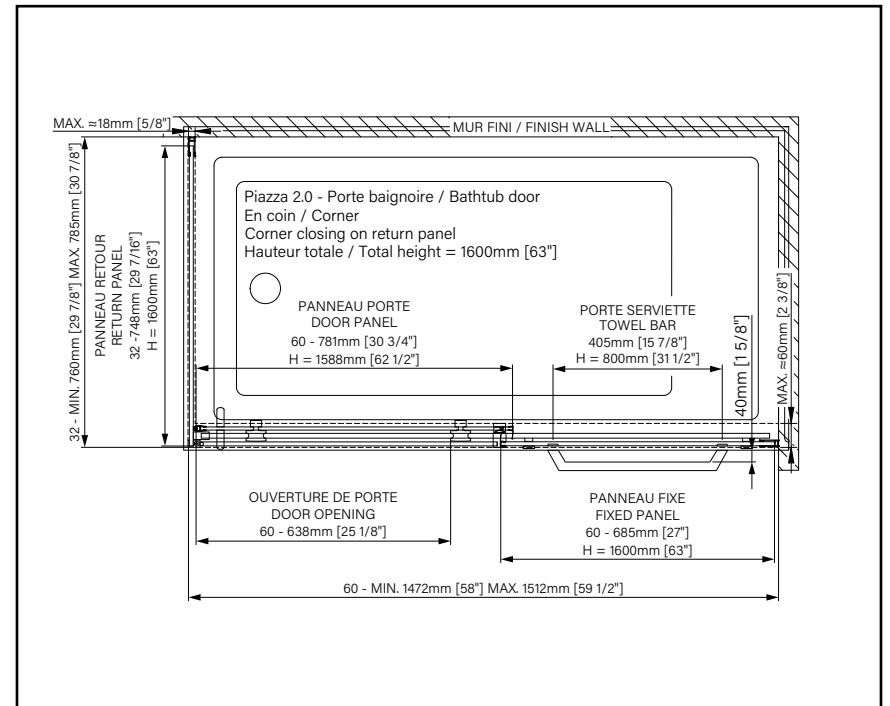

PIAZZA 2.0

VERRE CLAIR - PORTE DE BAINOIRE EN COIN FERMETURE SUR RETOUR

1 Blanc mat

2 Chrome poli

7 Noir mat

Fiche produit web

PORTES DE DOUCHE
COULISSANTES

Produits	Prix	Nb. de boîtes	Composants	Contenu	Prix des composants
Porte					
60" DP26000BSTC_1		3	DG0260BD01	Porte	320 \$
	● 1280 \$		DG0260BF01	Verre fixe	320 \$
	○ ● 1295 \$		DH0360BX_0	Quincaillerie	640 \$
					655 \$ ○ ●
Retour					
32" DP23200BSTX_1		2	DG0232BX01	Retour	250 \$
	● 350 \$		DH0201BX_0	Quincaillerie	100 \$
	○ ● 375 \$				125 \$ ○ ●