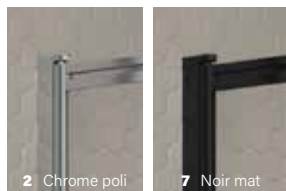

VERDI

VERRE CLAIR - EN ALCÔVE

2 Chrome poli

7 Noir mat

Produits	Prix
Écran	
40" DVR4000ESTA_1	☐ 690 $ ☒ 720 $