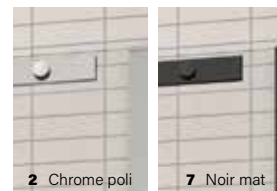

PORTES DE DOUCHE
COULISSANTES

Produits	Prix	Nb. de boîtes	Composants	Contenu	Prix des composants
Porte					
48" DVG4800ASTC_1		3	DG0148SD01	Porte	285 $
	● 885 $		DG0148SF01	Verre fixe	285 $
	● 905 $		DH0148SX_0	Quincaillerie	315 $
					335 $
54" DVG5400ASTC_1		3	DG0154SD01	Porte	295 $
	● 980 $		DG0154SF01	Verre fixe	295 $
	● 995 $		DH0154SX_0	Quincaillerie	390 $
					405 $
60" DVG6000ASTC_1		3	DG0160SD01	Porte	305 $
	● 1015 $		DG0160SF01	Verre fixe	305 $
	● 1055 $		DH0160SX_0	Quincaillerie	405 $
					445 $
Retour					
32" DVG3200PSTX_1		2	DG0132RX01	Retour	310 $
	● 440 $		DH0101RX_0	Quincaillerie	130 $
	● 450 $				140 $
36" DVG3600PSTX_1		2	DG0136RX01	Retour	325 $
	● 455 $		DH0101RX_0	Quincaillerie	130 $
	● 465 $				140 $
42" DVG4200PSTX_1		2	DG0142RX01	Retour	345 $
	● 475 $		DH0101RX_0	Quincaillerie	130 $
	● 485 $				140 $

ZAFE

Protégez votre verre de douche avec 7 choix de motifs Zafe !

Pour ce faire, utilisez le code produit DOP et complétez votre bon de commande !

inspira

Imprimez sur le verre de votre douche !

Pour ce faire, utilisez le code produit DOP et complétez votre bon de commande !

Référez-vous au bon de commande pour verre Inspira afin de personnaliser selon vos choix