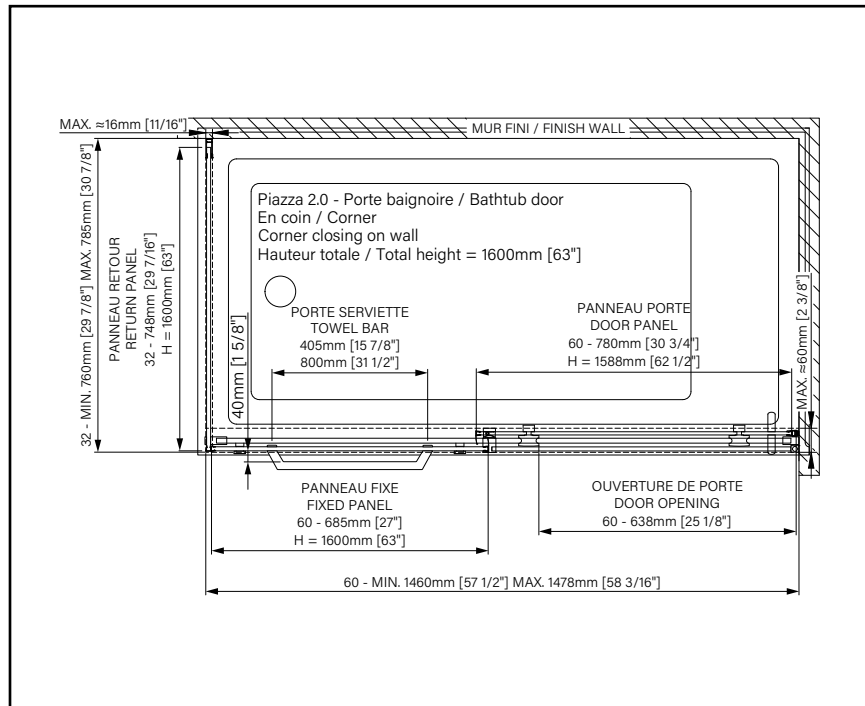

○ **125 \$** ○ ● **135 \$** ● **145 \$**

1 Blanc mat

2 Chrome poli

7 Noir mat

PIAZZA 2.0

VERRE CLAIR - PORTE DE BAINOIRE EN COIN FERMETURE SUR MUR

ZAFE

Protégez votre verre de douche avec 7 choix de motifs Zafe!