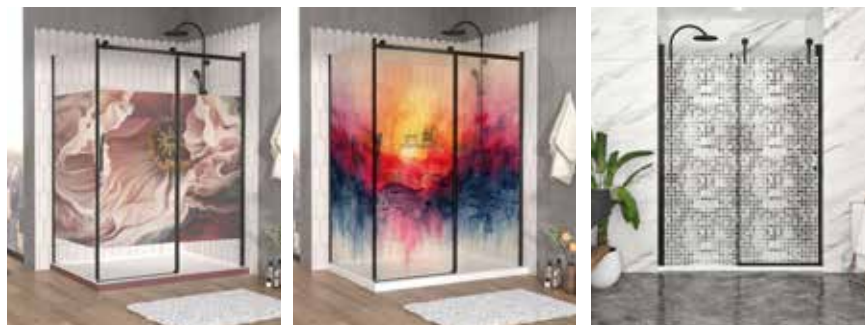

OPTIONS DISPONIBLES

UNITÉ DE RANGEMENT EN COIN

Unité de rangement en coin avec tablettes ajustables et porte étanche d'une hauteur totale de 78 3/4".

ACC004_0

① ④ ⑦ 795 \$

PERSONALISATION DU VERRE INSPIRA

inspira