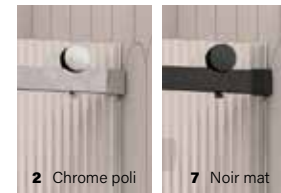

Produits	Prix	Nb. de boîtes	Composants	Contenu	Prix des composants
Porte					
48" DVI4800WST	1160 $	3	DG1148SD	Porte	325 $
	1175 $		DG1148SF03	Verre fixe	325 $
			DH1148SW	Quincaillerie	510 $
					525 $
60" DVI6000WST	1305 $	3	DG1160SD	Porte	360 $
	1320 $		DG1160SF03	Verre fixe	360 $
			DH1160SW	Quincaillerie	585 $
					600 $
Retour					
32" DVI3200PST	525 $	2	DG1132RX	Retour	395 $
	540 $		DH1101RX	Quincaillerie	130 $
					145 $
36" DVI3600PST	550 $	2	DG1136RX	Retour	420 $
	565 $		DH1101RX	Quincaillerie	130 $
					145 $
42" DVI4200PST	575 $	2	DG1142RX	Retour	445 $
	590 $		DH1101RX	Quincaillerie	130 $
					145 $

SI VOUS COMMANDEZ PAR PRODUIT

Utilisez le code **G** (gauche) ou **H** (droite) au 1er .
Utilisez le code **2** (chrome) ou **7** (noir mat) au 2^e .

SI VOUS COMMANDEZ PAR COMPOSANT

Utilisez le code **L** (gauche) ou **R** (droite) pour le composant «porte».
Utilisez le code **2** (chrome) ou **7** (noir mat) pour le composant «quincaillerie».