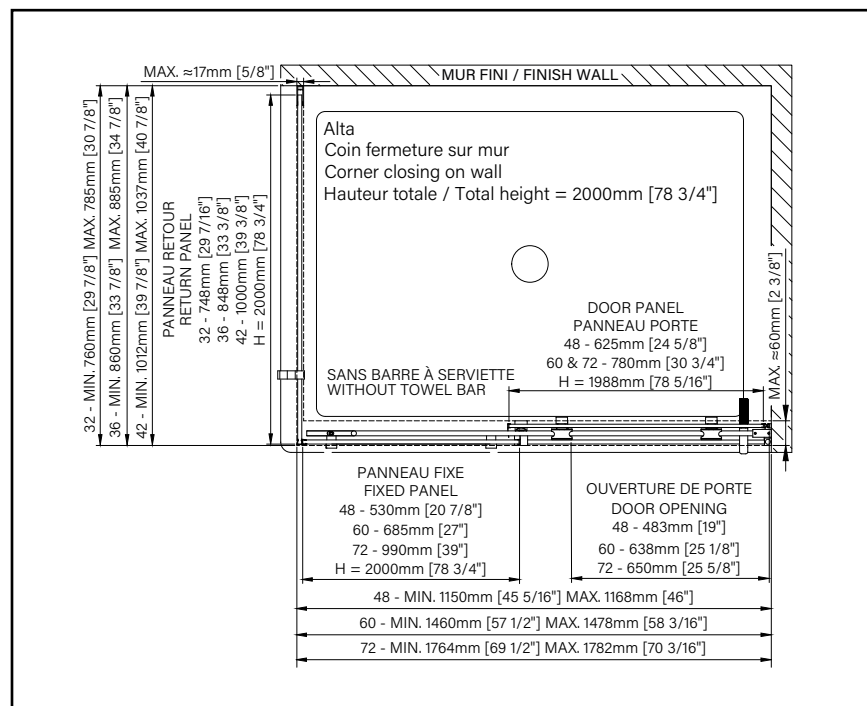

2 Chrome poli 7 Noir mat

SANS
BARRE À
SERVIETTE

ALTA

VERRE CLAIR - EN COIN FERMETURE SUR MUR