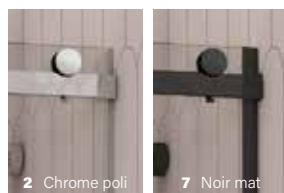

ZAFE

Protégez votre verre de douche avec 7 choix de motifs Zafe !

Pour ce faire, utilisez le code produit DOP et complétez votre bon de commande !

inspira

Imprimez sur le verre de votre douche !

Pour ce faire, utilisez le code produit DOP et complétez votre bon de commande !

Référez-vous au bon de commande pour verre Inspira afin de personnaliser selon vos choix