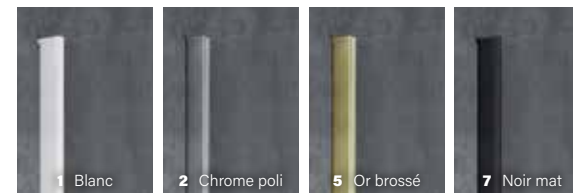

Référez-vous au bon de commande pour verre Inspira afin de personnaliser selon vos choix

Zitta
Clean

6mm
1/4"

STEEL

ÉCRAN DE BAIGNOIRE À PIVOT

Hauteur de 59 1/16" (1500mm)

Verre clair avec cadre en aluminium noir mat