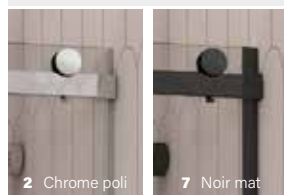

ZAFE

Protégez votre verre de douche avec 7 choix de motifs Zafe !

Pour ce faire, utilisez le code produit DOP et complétez votre bon de commande !

inspira

Imprimez sur le verre de votre douche !

Pour ce faire, utilisez le code produit DOP et complétez votre bon de commande !

Référez-vous au bon de commande pour verre Inspira afin de personnaliser selon vos choix