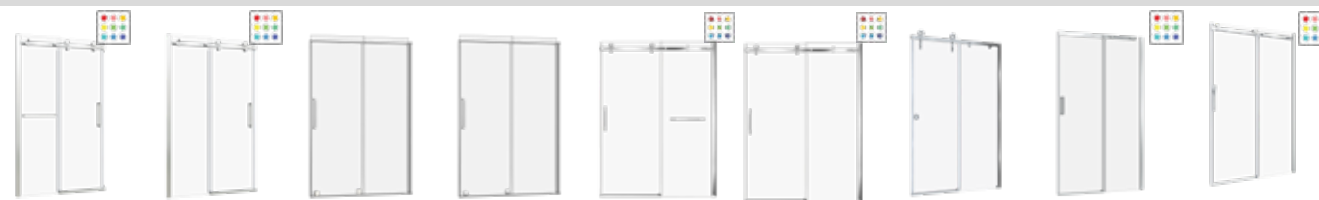

Slate

PORTES DE DOUCHE COULISSANTES

PORTES DE DOUCHE COULISSANTES

PORTES DE DOUCHE À PIVOT

ÉCRANS DE DOUCHE

54" x 36"

Avec cache drain magnétique

Slate

PORTES DE DOUCHE COULISSANTES

PORTES DE DOUCHE À PIVOT

ÉCRANS DE DOUCHE

60" x 32"

Avec cache drain magnétique

Sans cache drain

Slate

Liss

Moon

PORTES DE DOUCHE COULISSANTES

ALTA Hauteur de 78 3/4"	ALTA Hauteur de 78 3/4"	BARN Hauteur de 83 1/8"	BELLINI 2.0 Hauteur de 78 3/4"	BELLINI Hauteur de 78 3/4"	CALDARA Hauteur de 78 3/4"	INFINITE Hauteur de 81"	MECANEX Hauteur de 78 3/4"	MINIA Verre clair et flûte Hauteur de 76"
-----------------------------------	-----------------------------------	-----------------------------------	--	--------------------------------------	--------------------------------------	-----------------------------------	--------------------------------------	--

PORTES DE DOUCHE COULISSANTES

PIAZZA 2.0 Hauteur de 78 3/4"	PIAZZA Hauteur de 78 3/4"	QUADRO Hauteur de 78 3/4"	SLIM Hauteur de 78 3/4"	STILE Hauteur de 78 3/4"	STILE Hauteur de 78 3/4"	TRON Hauteur de 83 3/4"	VAGUE Hauteur de 74 3/4"	VAIA Verre clair et flûte Hauteur de 76"
---	-------------------------------------	-------------------------------------	-----------------------------------	------------------------------------	------------------------------------	-----------------------------------	------------------------------------	---