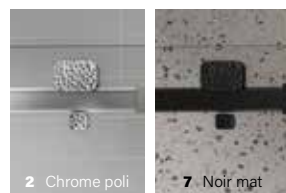

ZAFE

Protégez votre verre de douche avec 7 choix de motifs Zafe !

Pour ce faire, utilisez le code produit DOP et complétez votre bon de commande !

inspira

Imprimez sur le verre de votre douche !

Pour ce faire, utilisez le code produit DOP et complétez votre bon de commande !

Référez-vous au bon de commande pour verre Inspira afin de personnaliser selon vos choix