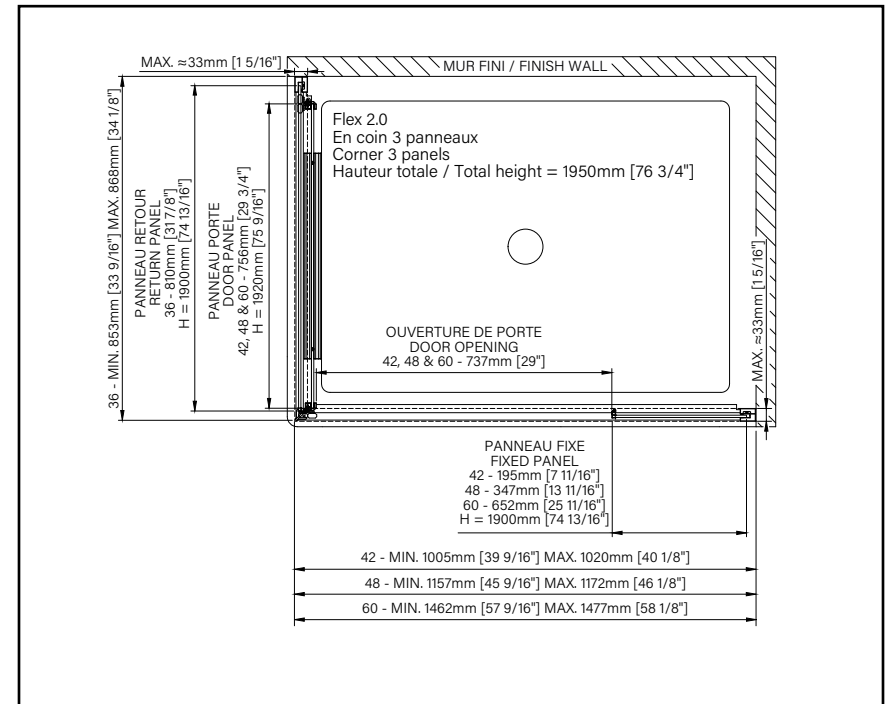

FLEX 2.0

VERRE CLAIR - EN COIN PORTE DÉCENTRÉE

2 Chrome poli 7 Noir mat 4 Nickel brossé

Produits	Prix	Nb. de boîtes	Composants	Contenu	Prix des composants
Porte					
42" DF24236NRE	995 $	4	DA1936PD	Porte	350 $
	1025 $		DG1806PF01	Verre fixe	70 $
			DH194236C	Quincaillerie	265 $
			DG1936RX01	Retour	310 $
48" DF24836NRE	1095 $	4	DA1936PD_1	Porte	350 $
	1125 $		DG1812PF01	Verre fixe	115 $
			DH194836C	Quincaillerie	320 $
			DG1936RX01	Retour	310 $
60" DF26036NRE	1195 $	4	DA1936PD	Porte	350 $
	1225 $		DG1824PF01	Verre fixe	160 $
			DH196036C	Quincaillerie	375 $
			DG1936RX01	Retour	310 $

SI VOUS COMMANDEZ PAR PRODUIT

Utilisez le code **L** (gauche) ou **R** (droite) au 1er chiffre.
Utilisez le code **2** (chrome) ou **4** (nickel brossé) ou **7** (noir mat) au 2e chiffre.

SI VOUS COMMANDEZ PAR COMPOSANT

Utilisez le code **L** (gauche) ou **R** (droite) pour le composant «quincaillerie».
Utilisez le code **2** (chrome) ou **4** (nickel brossé) ou **7** (noir mat) pour le composant «porte» et «quincaillerie».