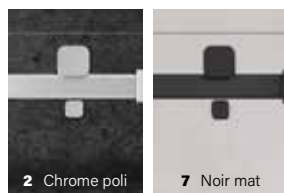

ZAFE

Protégez votre verre de douche avec 7 choix de motifs Zafe !

Pour ce faire, utilisez le code produit DOP et complétez votre bon de commande !

inspira

Imprimez sur le verre de votre douche !

Pour ce faire, utilisez le code produit DOP et complétez votre bon de commande !

Référez-vous au bon de commande pour verre Inspira afin de personnaliser selon vos choix