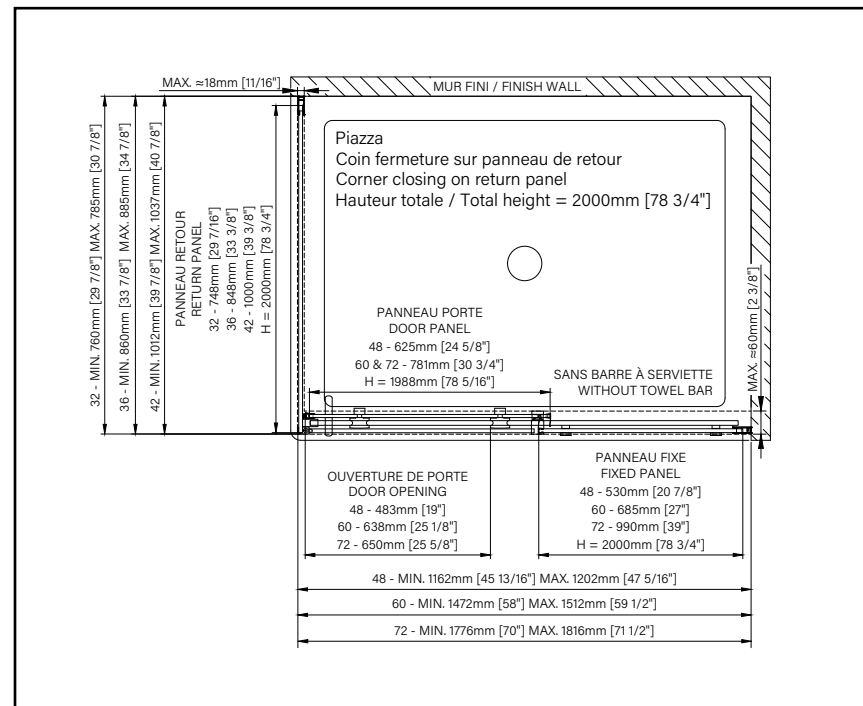

PIAZZA

VERRE CLAIR - EN COIN FERMETURE SUR RETOUR

SANS
BARRÉ À
SERVIETTE

- 1 Blanc mat
- 2 Chrome poli
- 3 Gunmétal
- 4 Nickel brossé
- 5 Or brossé
- 7 Noir mat

Fiche produit web

PORTES DE DOUCHE
COULISSANTES