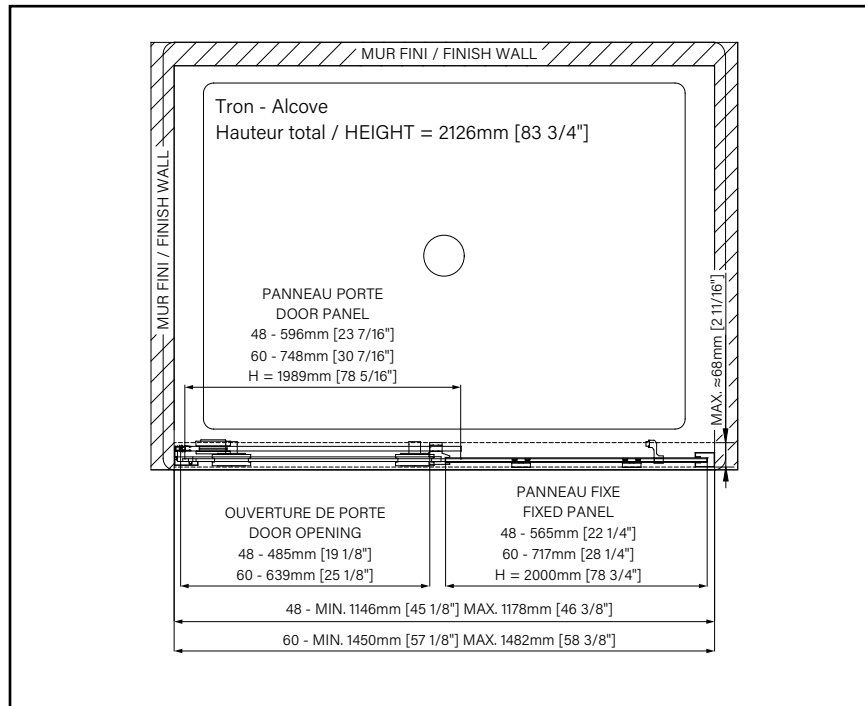

TRON

VERRE CLAIR - EN ALCÔVE

Fiche produit web

Produits	Prix
Porte	
48" DTO4800ASTC61	1695 $
60" DTO6000ASTC61	1895 $