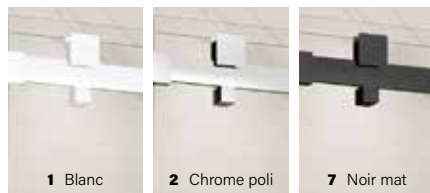

ZAFE

Protégez votre verre de douche avec 7 choix de motifs Zafe!

Pour ce faire, utilisez le code produit DOP et complétez votre bon de commande!

inspira

Imprimez sur le verre de votre douche!

Pour ce faire, utilisez le code produit DOP et complétez votre bon de commande!

Référez-vous au bon de commande pour verre Inspira afin de personnaliser selon vos choix