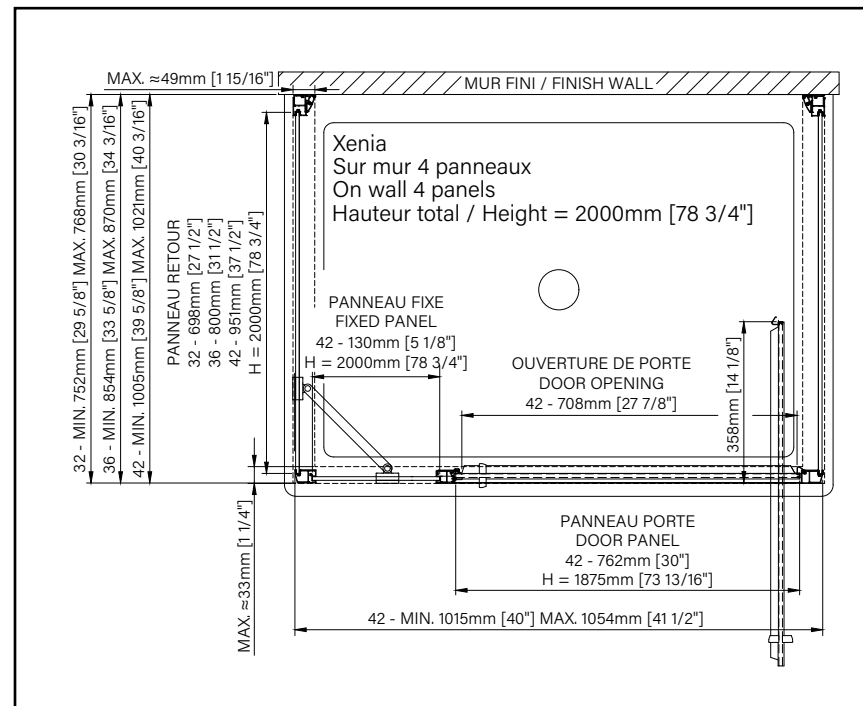

XENIA

VERRE CLAIR - SUR MUR PLAT AVEC PORTE DÉCENTRÉE

Fiche produit web

Pour une configuration sur mur plat, commandez **DEUX FOIS LE PANNEAU DE RETOUR**

Produits	Prix
Porte	
42" DXN4200ASTC21	1295 $
Retour	
32" DXN3200PSTX21	450 $
36" DXN3600PSTX21	475 $
42" DXN4200PSTX21	525 $

MÉCANISME À PIVOT ET COULISSANT