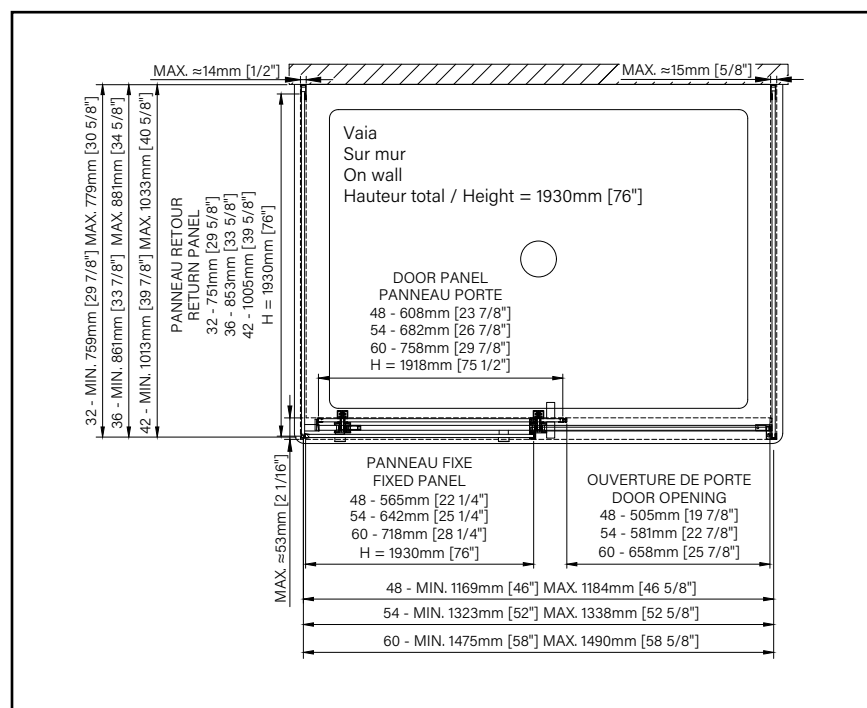

2 Chrome poli 7 Noir mat

VAIA

VERRE CLAIR - SUR MUR PLAT

ZAFE

Protégez votre verre de douche avec 7 choix de motifs Zafe !

Pour ce faire, utilisez le code produit DOP et complétez votre bon de commande !

inspira