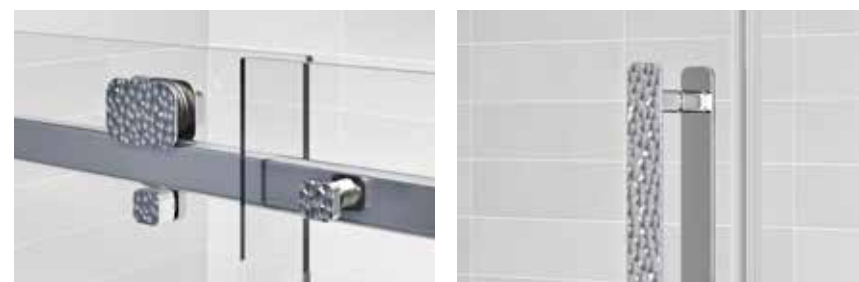

ZAFE

Protégez votre verre de douche avec 7 choix de motifs Zafe !

Pour ce faire, utilisez le code produit DOP et complétez votre bon de commande !

inspira

Imprimez sur le verre de votre douche !

Pour ce faire, utilisez le code produit DOP et complétez votre bon de commande !

Référez-vous au bon de commande pour verre Inspira afin de personnaliser selon vos choix