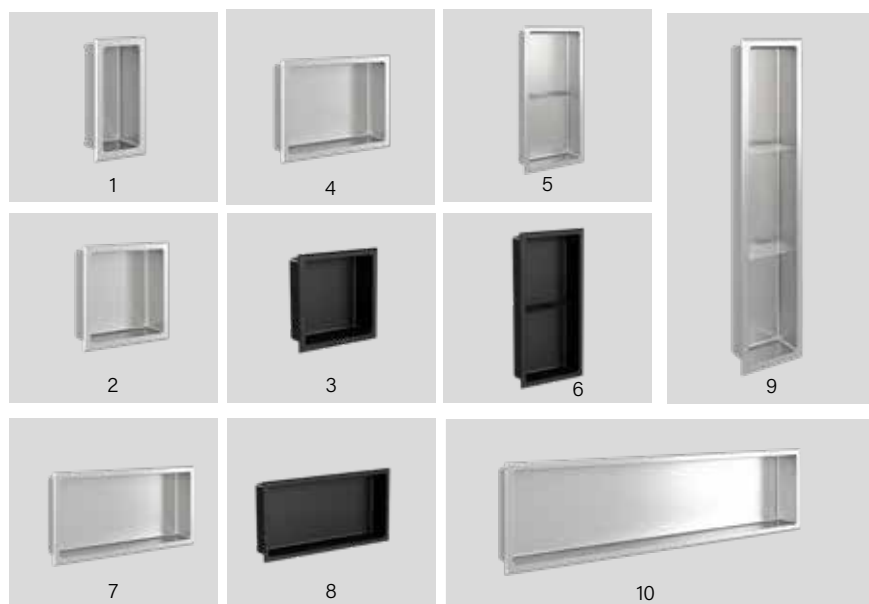

AS00550_

 TOUS NOS PRODUITS SONT
APPROUVÉS CSA ET CUPC.

ACCESSOIRES DE RANGEMENT

NICHES

● Inox brossé ● Noir mat

	Dimensions	Couleur	Code	Prix
1	6" x 12" x 3 3/4"	●	ANR06120404	175 \$
2	12" x 12" x 3 3/4"	●	ANR12120404	250 \$
3		●	ANR12120407	250 \$
4	16" x 12" x 3 3/4"	●	ANR16120404	265 \$
5	12" x 24" x 3 3/4"	●	ANR12240404	390 \$
6		●	ANR12240407	390 \$
7	24" x 12" x 3 3/4"	●	ANR24120414	440 \$
8		●	ANR24120417	440 \$
9	36" x 8" x 3 3/4"	●	ANR36080424	470 \$
10	48" x 12" x 3 3/4"	●	ANR48120404	580 \$