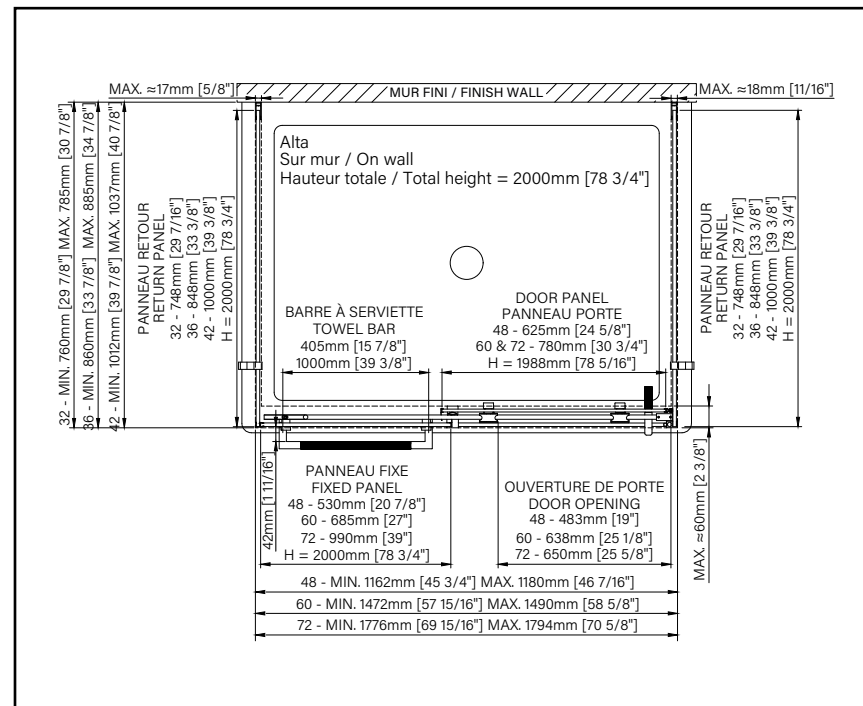

ALTA

VERRE CLAIR - SUR MUR PLAT

2 Chrome poli

7 Noir mat

Fiche produit web

Pour une configuration sur mur plat, commandez **DEUX FOIS LE PANNEAU DE RETOUR**

PORTES DE DOUCHE COULISSANTES

ZAFE

Protégez votre verre de douche avec 7 choix de motifs Zafe !

Pour ce faire, utilisez le code produit DOP et complétez votre bon de commande !

inspira

Imprimez sur le verre de votre douche !

Pour ce faire, utilisez le code produit DOP et complétez votre bon de commande !

Référez-vous au bon de commande pour verre Inspira afin de personnaliser selon vos choix

Produits	Prix	Nb. de boîtes	Composants	Contenu	Prix des composants
Porte					
48" DL24800WSTC_1		3	DG0248SD01	Porte	345 $
	● 1340 $		DG0248SF01	Verre fixe	345 $
	● 1355 $		DH1648SW_0	Quincaillerie	650 $
					665 $
60" DL26000WSTC_1		3	DG0260SD01	Porte	380 $
	● 1470 $		DG0260SF01	Verre fixe	380 $
	● 1485 $		DH1660SW_0	Quincaillerie	710 $
					725 $
72" DL27200WSTC_1		3	DG0260SD01	Porte	380 $
	● 1590 $		DG0272SF01	Verre fixe	430 $
	● 1640 $		DH1672SW_0	Quincaillerie	780 $
					830 $
Retour					
32" DL23200PSTX_1		2	DG0232RX01	Retour	340 $
	● 445 $		DH0201RX_0	Quincaillerie	105 $
	● 455 $				115 $
36" DL23600PSTX_1		2	DG0236RX01	Retour	365 $
	● 470 $		DH0201RX_0	Quincaillerie	105 $
	● 480 $				115 $
42" DL24200PSTX_1		2	DG0242RX01	Retour	430 $
	● 535 $		DH0201RX_0	Quincaillerie	105 $
	● 545 $				115 $