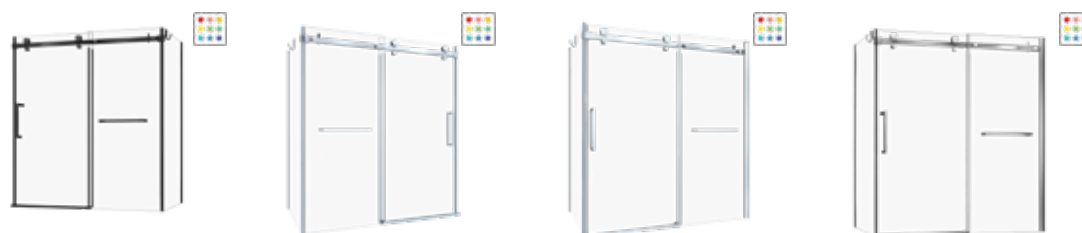

MINIA
Verre clair
Hauteur de 63"

PIAZZA 2.0
Hauteur de 63"

STILE
Hauteur de 63"

STILE
Hauteur de 63"

PORTES DE BAIGNOIRE COULISSANTES (SUITE)

VAGUE
Hauteur de 63"

VAIA
Verre clair
Hauteur de 63"

ÉCRANS DE BAIGNOIRE

STEEL
Hauteur de 59"

VERDI
Hauteur de 55"

VISTA
Hauteur de 55"

EN COIN

Sala II

PORTES DE BAIGNOIRE COULISSANTES

ALTA
Fermeture sur retour et sur mur
Hauteur de 63"

BELLINI 2.0
Fermeture sur retour et sur mur
Hauteur de 63"

PIAZZA 2.0
Fermeture sur retour et sur mur
Hauteur de 63"

STILE
Fermeture sur retour et sur mur
Hauteur de 63"

PORTES DE DOUCHE COULISSANTES

ICÔNES

POUR LES DOUCHES

PORTES DE DOUCHE
COULISSANTES

**PRODUIT
PERSONNALISABLE**