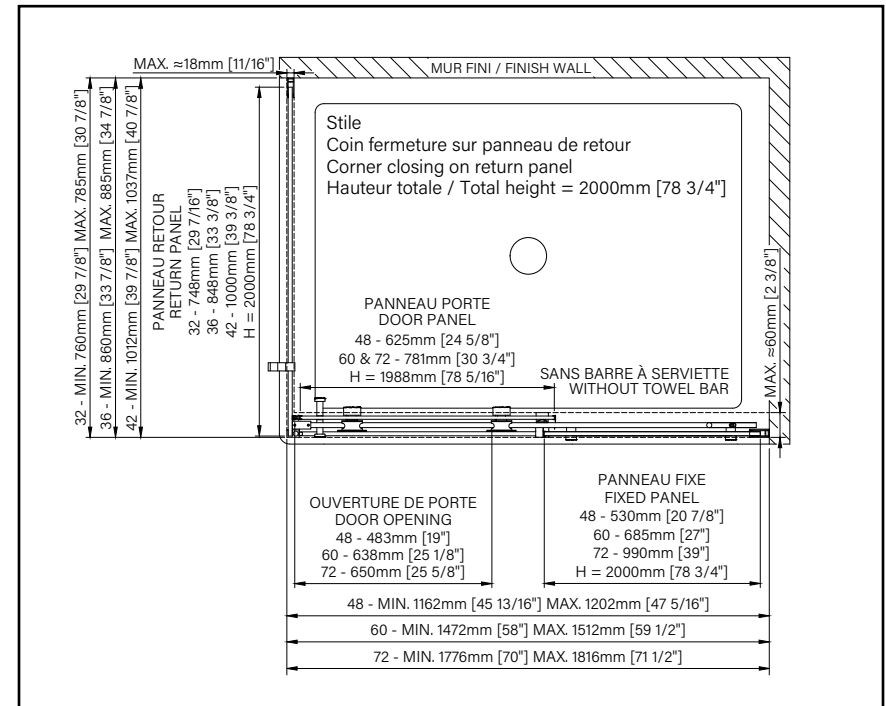

STILE

VERRE CLAIR - EN COIN FERMETURE SUR RETOUR

**SANS
BARRE À
SERVIETTE**

2 Chrome poli

7 Noir mat

Fiche produit web

ZAFE

Protégez votre verre de douche avec 7 choix de motifs Zafe !