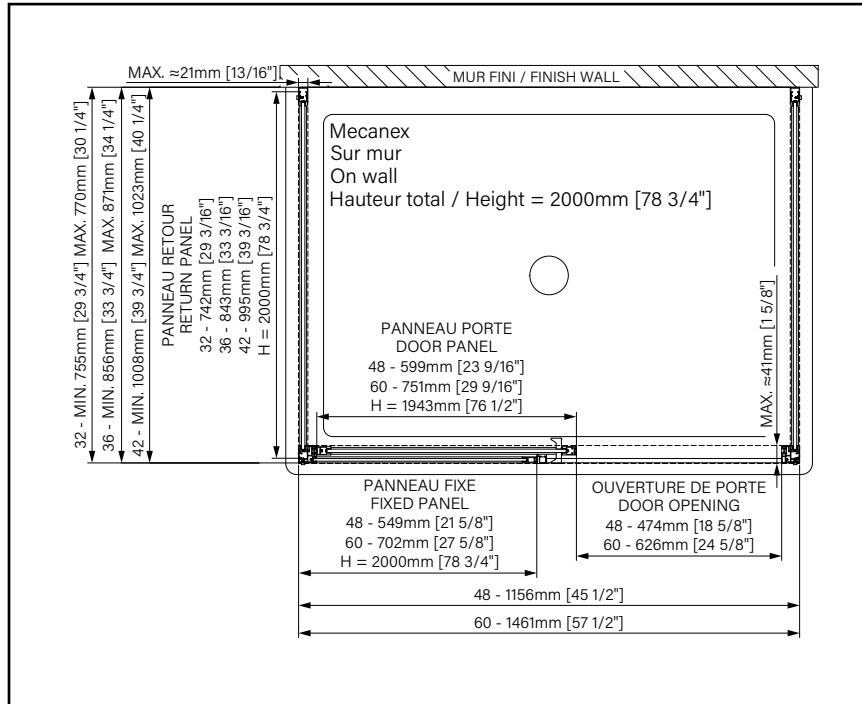

MECANEX

VERRE CLAIR - SUR MUR PLAT

! Pour une configuration sur mur plat, commandez **DEUX FOIS LE PANNEAU DE RETOUR**

G = Porte à gauche ▪ H = Porte à droite

Produits		Prix
Porte		
48"	DMC4800AST_76	1095 $
60"	DMC6000AST_76	1295 $
Retour		
32"	DMC3200PSTX76	550 $
36"	DMC3600PSTX76	575 $
42"	DMC4200PSTX76	600 $

Gauche

Droite