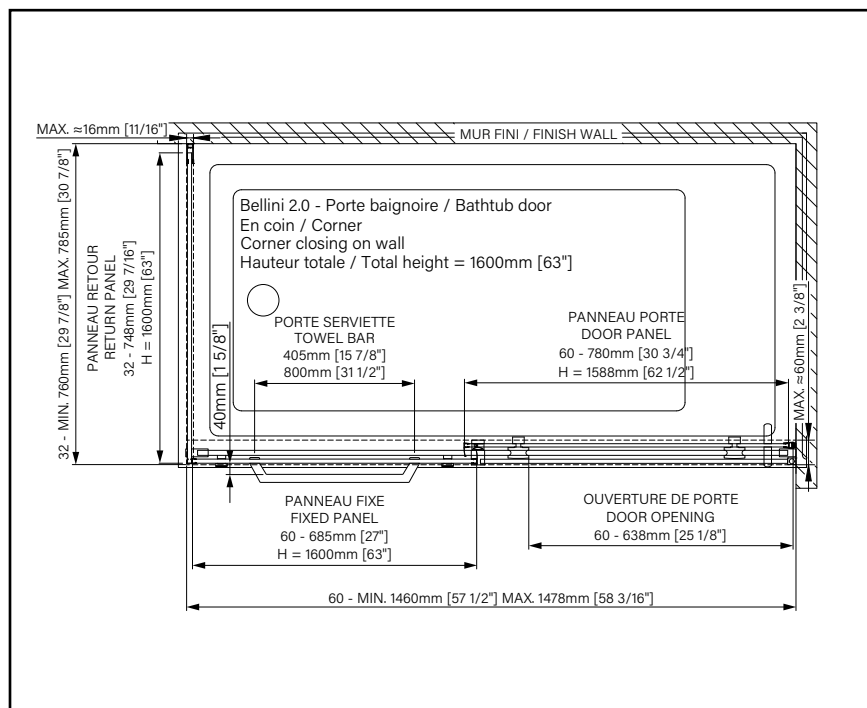

1. 1 Blanc mat   2 Chrome poli   3 Gunmétal
   4 Nickel brossé   7 Noir mat

BELLINI 2.0

VERRE CLAIR - PORTE DE BAINOIRE EN COIN FERMETURE SUR MUR