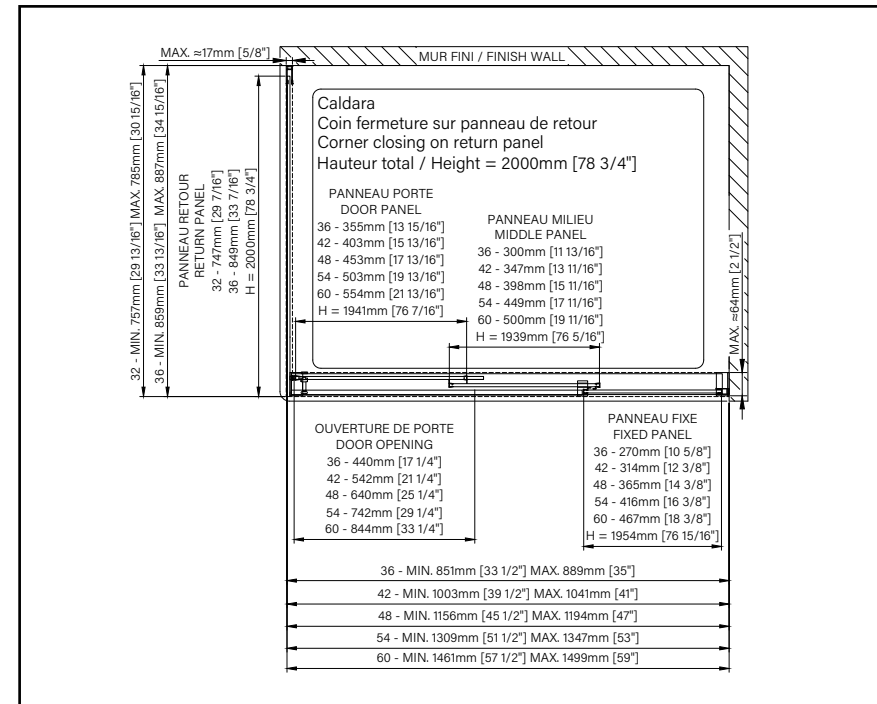

Produits	Prix
Porte	
36" DCL3600ASTC21	795 $
42" DCL4200ASTC21	895 $
48" DCL4800ASTC21	995 $
54" DCL5400ASTC21	1095 $
60" DCL6000ASTC21	1195 $
Retour	
32" DCL3200PSTX21	450 $
36" DCL3600PSTX21	500 $