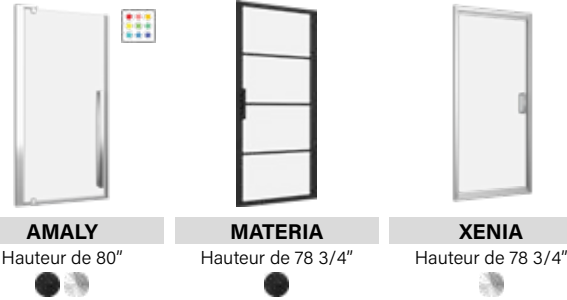

Merci d'être à nos côtés. Nous avons hâte de continuer à bâtir l'avenir avec vous.

Martin Desmarais

CHARTRE DE DOUCHES

ENTREPRISE
FIÈREMENT CANADIENNE

32" x 32"

PORTES DE DOUCHE À PIVOT

36" x 36"

PORTES DE DOUCHE COULISSANTES