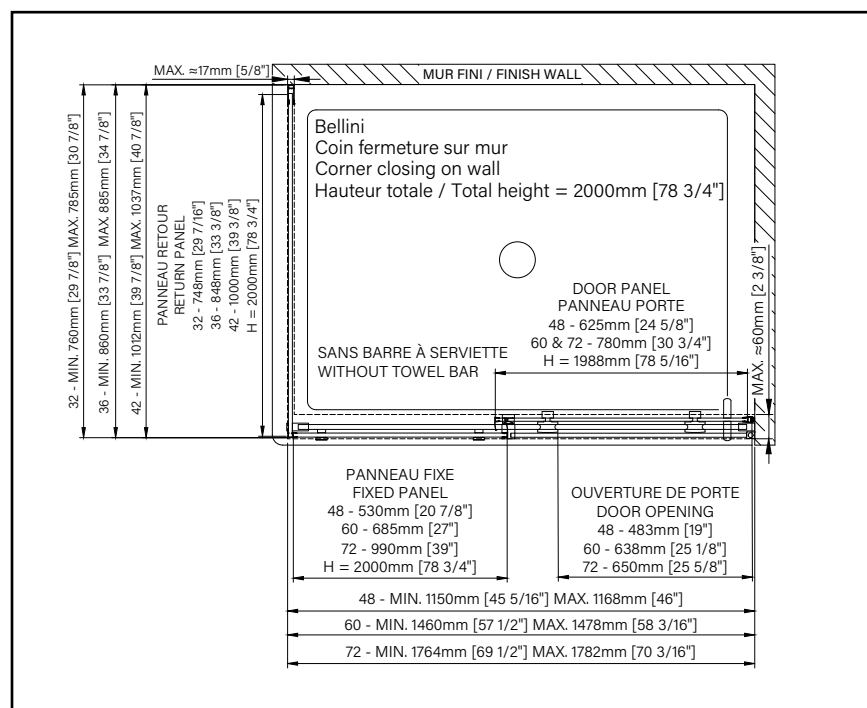

**SANS
BARRE À
SERVIETTE**

BELLINI

VERRE CLAIR - EN COIN FERMETURE SUR MUR

ZAFE

Protégez votre verre de douche avec 7 choix de motifs Zafe !

Pour ce faire, utilisez le code produit DOP et complétez votre bon de commande !