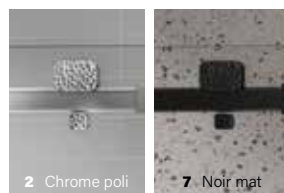

ZAFE

Protégez votre verre de douche avec 7 choix de motifs Zafe !

Pour ce faire, utilisez le code produit DOP et complétez votre bon de commande !

inspira

Imprimez sur le verre de votre douche !

Pour ce faire, utilisez le code produit DOP et complétez votre bon de commande !

Référez-vous au bon de commande pour verre Inspira afin de personnaliser selon vos choix