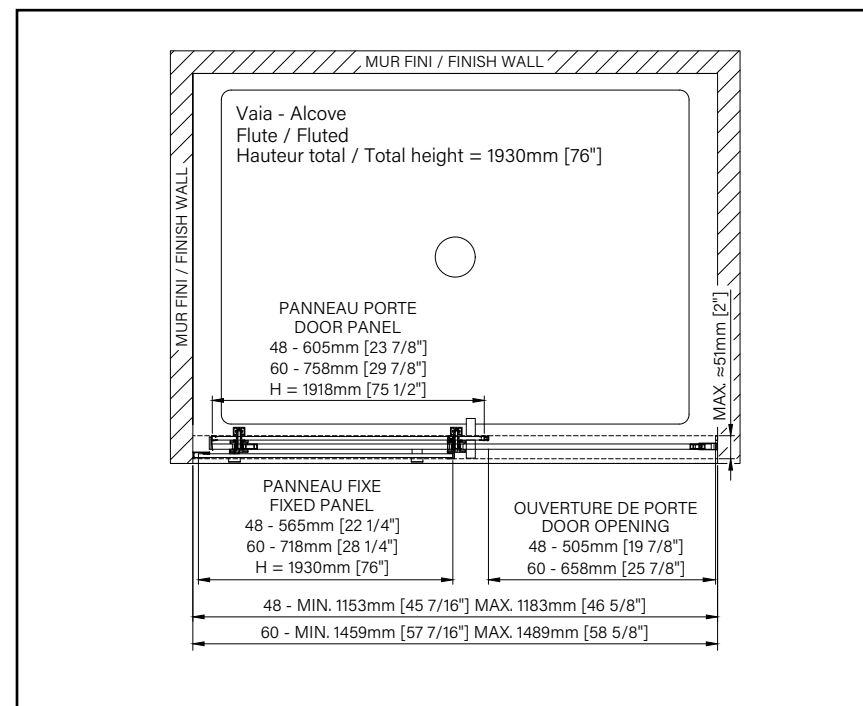

VAIA

VERRE FLÛTE - EN ALCÔVE

2 Chrome poli

7 Noir mat

Produits	Prix	Nb. de boîtes	Composants	Contenu	Prix des composants
Porte					
48"	DVI4800AST	3	DG1148SD	Porte	325 $
			DG1148SF03	Verre fixe	325 $
			DH1148SX	Quincaillerie	510 $
					525 $
60"	DVI6000AST	3	DG1160SD	Porte	360 $
			DG1160SF03	Verre fixe	360 $
			DH1160SX	Quincaillerie	585 $
					600 $

SI VOUS COMMANDEZ PAR PRODUIT

Utilisez le code **G** (gauche) ou **H** (droite) au 1er **...**
Utilisez le code **2** (chrome) ou **7** (noir mat) au 2^e **...**

SI VOUS COMMANDEZ PAR COMPOSANT

Utilisez le code **L** (gauche) ou **R** (droite) pour le composant «porte».
Utilisez le code **2** (chrome) ou **7** (noir mat) pour le composant «quincaillerie».

2 Chrome poli

7 Noir mat