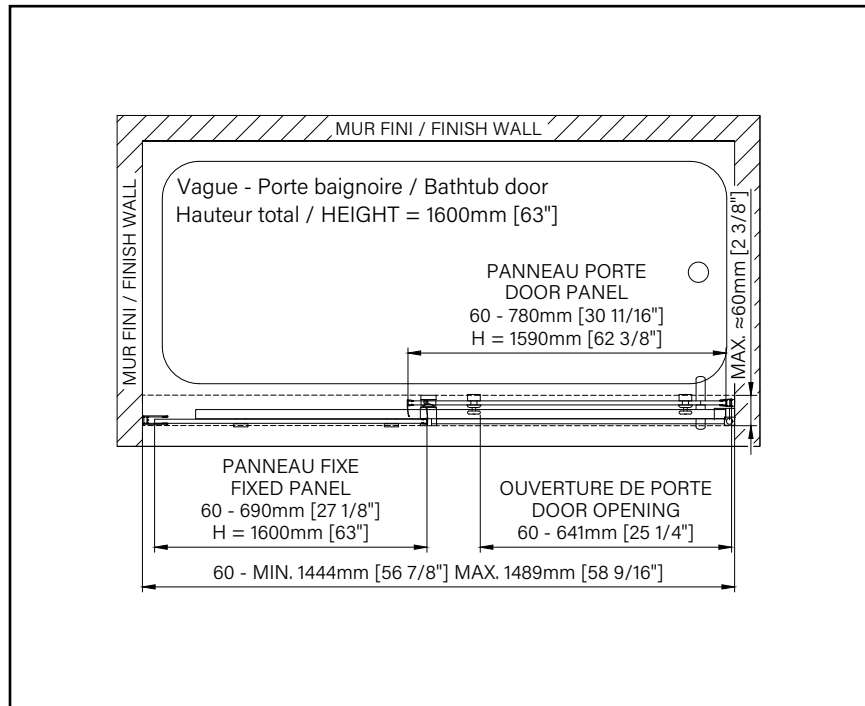

ZAFE

Protégez votre verre de douche avec 7 choix de motifs Zafe !

Pour ce faire, utilisez le code produit DOP et complétez votre bon de commande !

inspira

Imprimez sur le verre de votre douche !

Pour ce faire, utilisez le code produit DOP et complétez votre bon de commande !

Référez-vous au bon de commande pour verre Inspira afin de personnaliser selon vos choix

Produits	Prix	Nb. de boîtes	Composants	Contenu	Prix des composants
Porte					
60" DVG6000BSTC21	995 $	3	DG0160BD01	Porte	215 $
			DG0160BF01	Verre fixe	215 $
			DH0160BX20	Quincaillerie	565 $