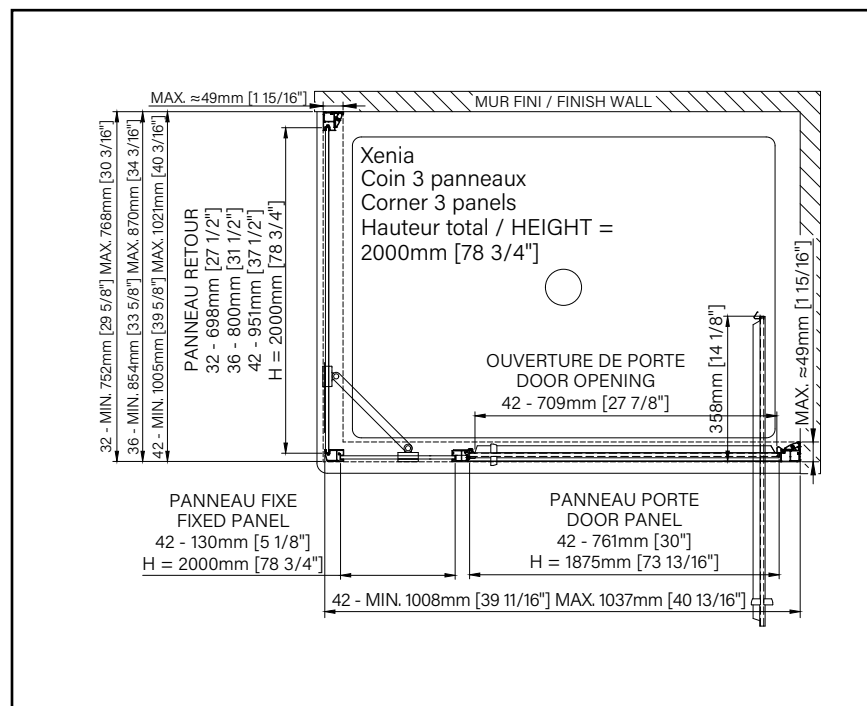

Fiche produit web