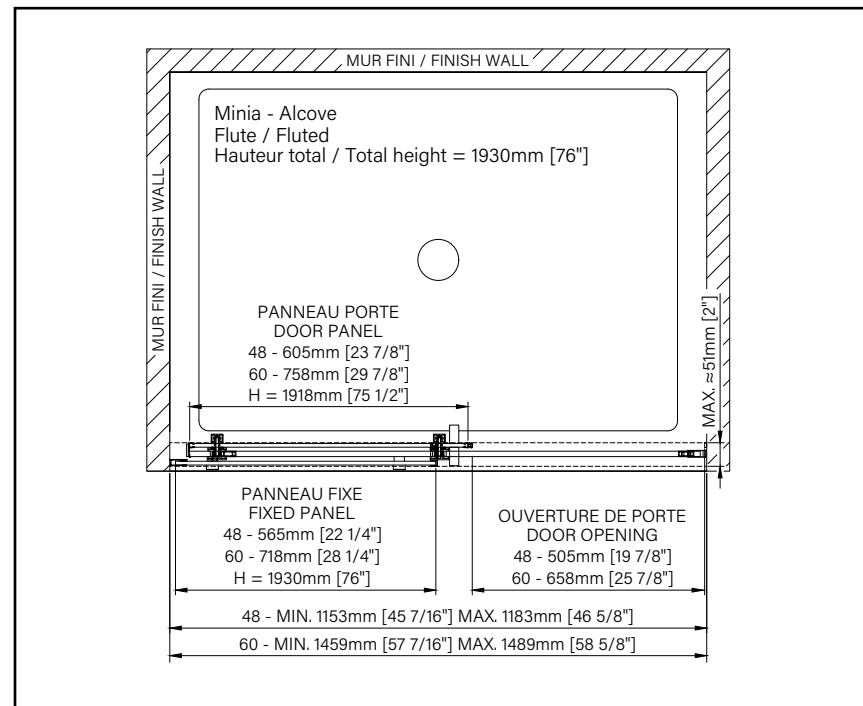

PORTES DE DOUCHE
COULISSANTES

MINIA

VERRE FLÛTE - EN ALCÔVE

2 Chrome poli

7 Noir mat

Fiche produit web

2 Chrome poli

7 Noir mat