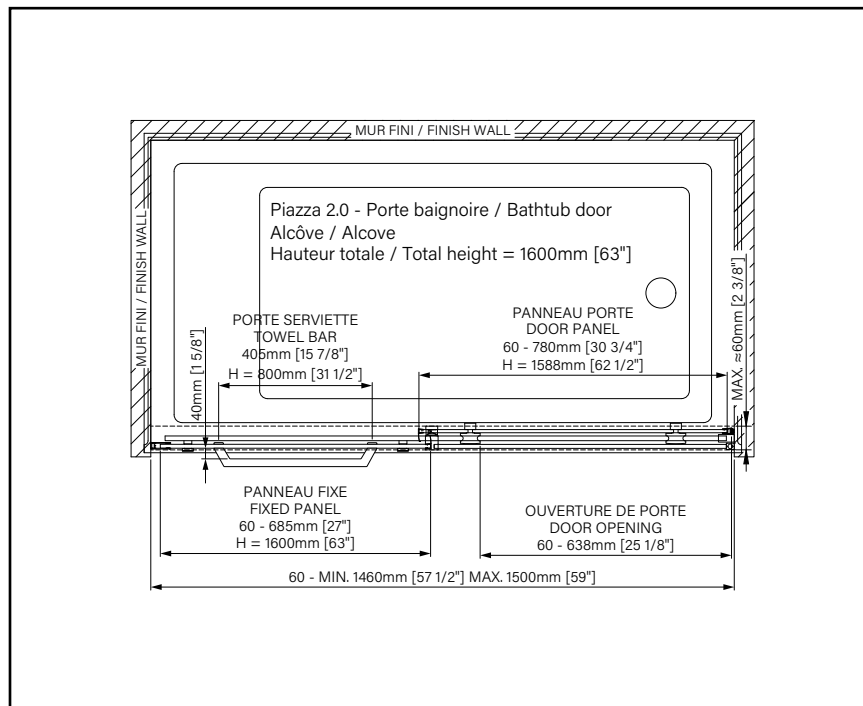

PIAZZA 2.0

VERRE CLAIR - PORTE DE BAINOIRE EN ALCÔVE

ZAFE

Protégez votre verre de douche avec 7 choix de motifs Zafe !

Pour ce faire, utilisez le code produit DOP et complétez votre bon de commande !

inspira