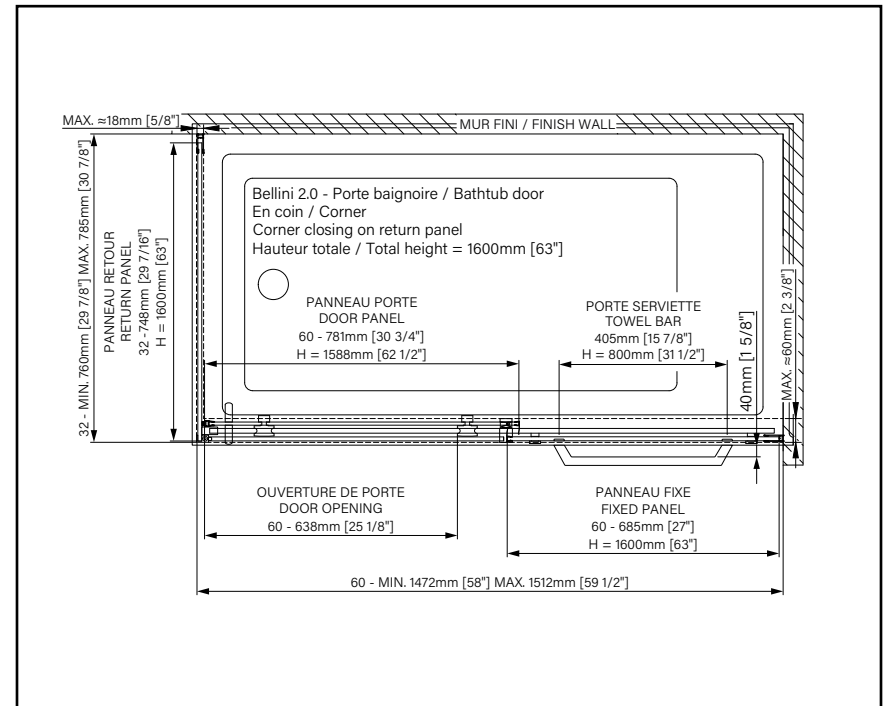

BELLINI 2.0

VERRE CLAIR - PORTE DE BAIGNOIRE EN COIN FERMETURE SUR RETOUR

1 Blanc mat

2 Chrome poli

3 Gunmétal

4 Nickel brossé

7 Noir mat

Produits	Prix	Nb. de boîtes	Composants	Contenu	Prix des composants
Porte					
60" DB26000BSTC_1		3	DG0260BD01	Porte	320 $
	1280 $		DG0260BF01	Verre fixe	320 $
	1295 $		DH0260BX_0	Quincaillerie	640 $
					655 $
Retour					
32" DB23200BSTX_1		2	DG0232BX01	Retour	250 $
	350 $		DH0201BX_0	Quincaillerie	100 $
	375 $				125 $

ZAFE

Protégez votre verre de douche avec 7 choix de motifs Zafe !

Pour ce faire, utilisez le code produit DOP et complétez votre bon de commande !

inspira

Imprimez sur le verre de votre douche !

Pour ce faire, utilisez le code produit DOP et complétez votre bon de commande !

Référez-vous au bon de commande pour verre Inspira afin de personnaliser selon vos choix