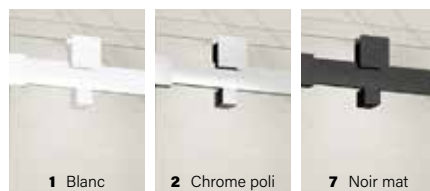

ZAFE

Protégez votre verre de douche avec 7 choix de motifs Zafe !

Pour ce faire, utilisez le code produit DOP et complétez votre bon de commande !

inspira

Imprimez sur le verre de votre douche !

Pour ce faire, utilisez le code produit DOP et complétez votre bon de commande !

Référez-vous au bon de commande pour verre Inspira afin de personnaliser selon vos choix