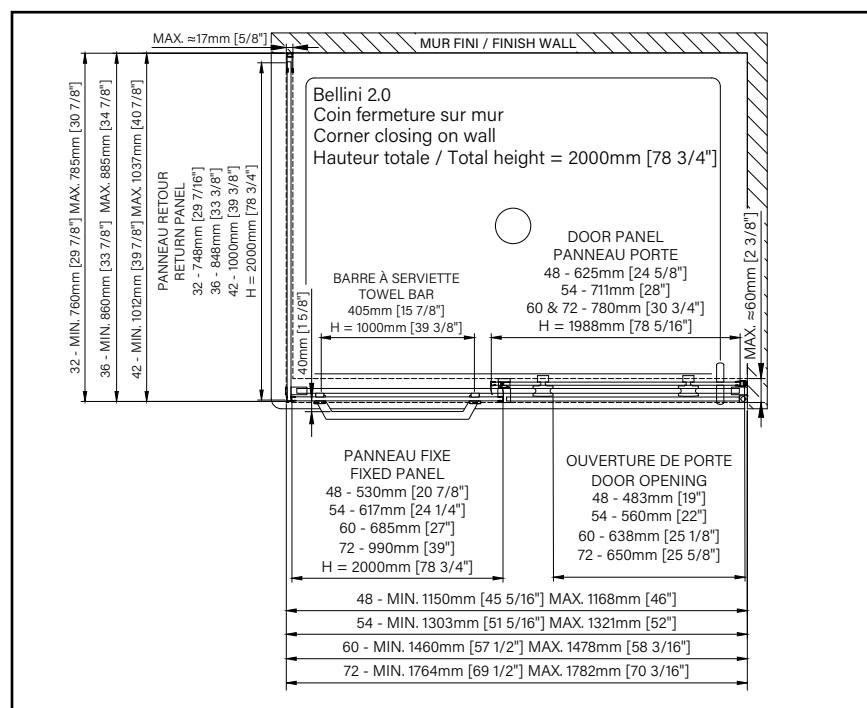

1. 1 Blanc mat   2 Chrome poli   3 Gunmétal
   4 Nickel brossé   5 Or brossé   7 Noir mat

BELLINI 2.0

VERRE CLAIR - EN COIN FERMETURE SUR MUR

Fiche produit web

ZAFE

Protégez votre verre de douche avec 7 choix de motifs Zafe!

Pour ce faire, utilisez le code produit DOP et complétez votre bon de commande!

inspira

Imprimez sur le verre de votre douche!

Pour ce faire, utilisez le code produit DOP et complétez votre bon de commande!

Référez-vous au bon de commande pour verre Inspira afin de personnaliser selon vos choix