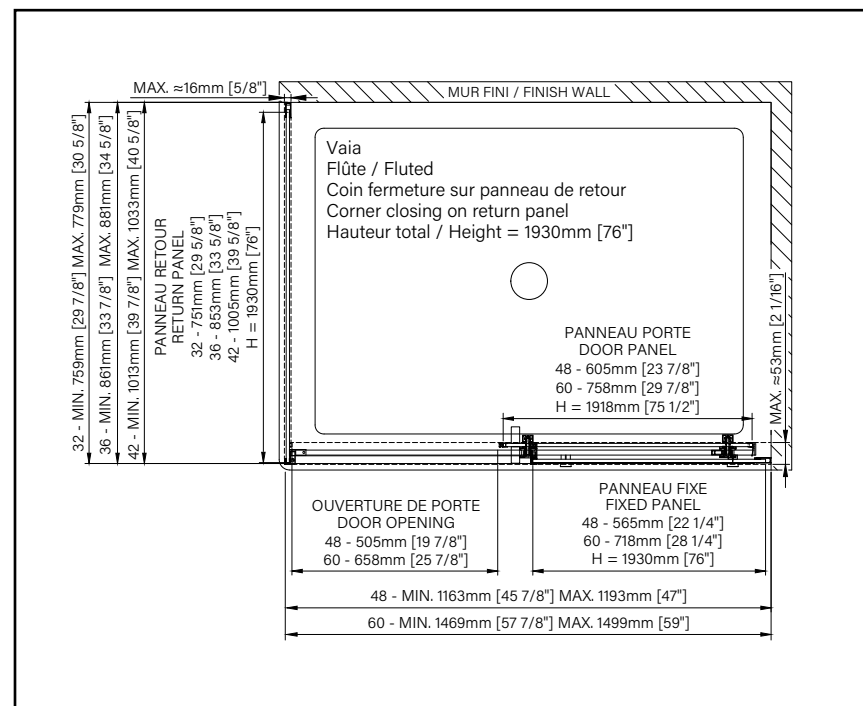

VAIA

VERRE FLÛTE - EN COIN FERMETURE SUR RETOUR

2 Chrome poli

7 Noir mat

Produits	Prix	Nb. de boîtes	Composants	Contenu	Prix des composants
Porte					
48" DVI4800AST	1160 $	3	DG1148SD	Porte	325 $
	1175 $		DG1148SF03	Verre fixe	325 $
			DH1148SX	Quincaillerie	510 $
					525 $
60" DVI6000AST	1305 $	3	DG1160SD	Porte	360 $
	1320 $		DG1160SF03	Verre fixe	360 $
			DH1160SX	Quincaillerie	585 $
					600 $
Retour					
32" DVI3200PST	525 $	2	DG1132RX	Retour	395 $
	540 $		DH1101RX	Quincaillerie	130 $
					145 $
36" DVI3600PST	550 $	2	DG1136RX	Retour	420 $
	565 $		DH1101RX	Quincaillerie	130 $
					145 $
42" DVI4200PST	575 $	2	DG1142RX	Retour	445 $
	590 $		DH1101RX	Quincaillerie	130 $
					145 $

SI VOUS COMMANDEZ PAR PRODUIT

Utilisez le code **G** (gauche) ou **H** (droite) au 1er.

Utilisez le code **2** (chrome) ou **7** (noir mat) au 2^e.

SI VOUS COMMANDEZ PAR COMPOSANT

Utilisez le code **L** (gauche) ou **R** (droite) pour le composant «porte».

Utilisez le code **2** (chrome) ou **7** (noir mat) pour le composant «quincaillerie».