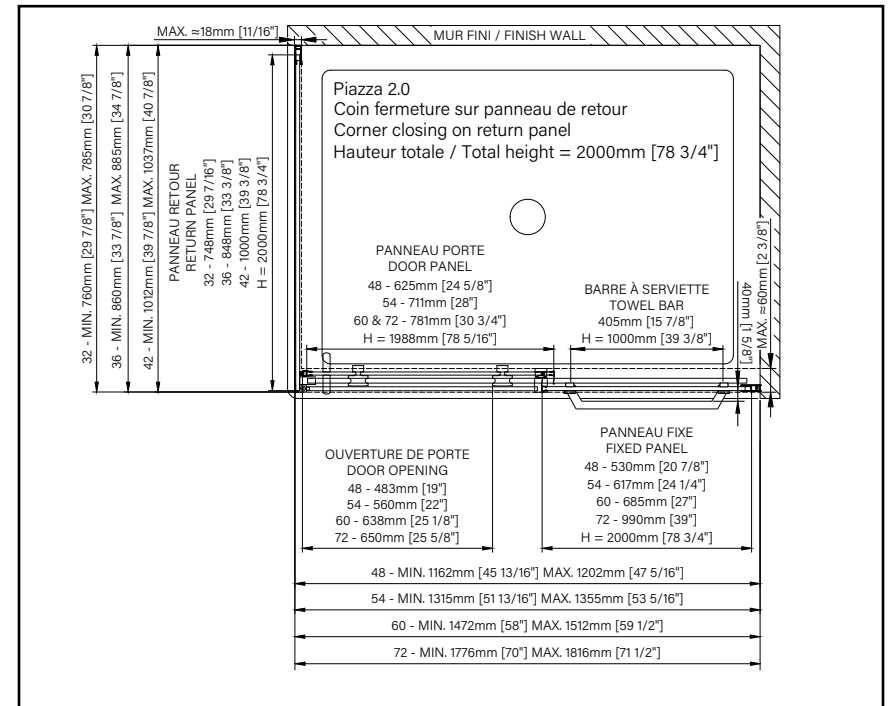

PIAZZA 2.0

VERRE CLAIR - EN COIN FERMETURE SUR RETOUR

1. 1 Blanc mat 2 Chrome poli 3 Gunmétal
   4 Nickel brossé 5 Or brossé 7 Noir mat

	Produits	Prix	Nb. de boîtes	Composants	Contenu	Prix des composants
Porte						
48"	DP24800ASTC_1		3	DG0248SD01	Porte	345 $
		1280 $		DG0248SF01	Verre fixe	345 $
		1295 $		DH0348SX_0	Quincaillerie	590 $
		1445 $				605 $
						755 $
54"	DP25400ASTC_1		3	DG0254SD01	Porte	355 $
		1335 $		DG0254SF01	Verre fixe	355 $
		1350 $		DH0354SX_0	Quincaillerie	625 $
		1475 $				640 $
						765 $
60"	DP26000ASTC_1		3	DG0260SD01	Porte	380 $
		1405 $		DG0260SF01	Verre fixe	380 $
		1420 $		DH0360SX_0	Quincaillerie	645 $
		1570 $				660 $
						810 $
72"	DP27200ASTC_1		3	DG0260SD01	Porte	380 $
		1520 $		DG0272SF01	Verre fixe	430 $
		1570 $		DH0372SX_0	Quincaillerie	710 $
		1675 $				760 $
						865 $
Retour						
32"	DP23200PSTX_1		2	DG0232RX01	Retour	340 $
		445 $		DH0201RX_0	Quincaillerie	105 $
		455 $				115 $
		555 $				215 $
36"	DP23600PSTX_1		2	DG0236RX01	Retour	365 $
		470 $		DH0201RX_0	Quincaillerie	105 $
		480 $				115 $
		580 $				215 $
42"	DP24200PSTX_1		2	DG0242RX01	Retour	430 $
		535 $		DH0201RX_0	Quincaillerie	105 $
		545 $				115 $
		645 $				215 $

ZAFE

Protégez votre verre de douche avec 7 choix de motifs Zafe !

Pour ce faire, utilisez le code produit DOP et complétez votre bon de commande !

inspira

Imprimez sur le verre de votre douche !

Pour ce faire, utilisez le code produit DOP et complétez votre bon de commande !

Référez-vous au bon de commande pour verre Inspira afin de personnaliser selon vos choix