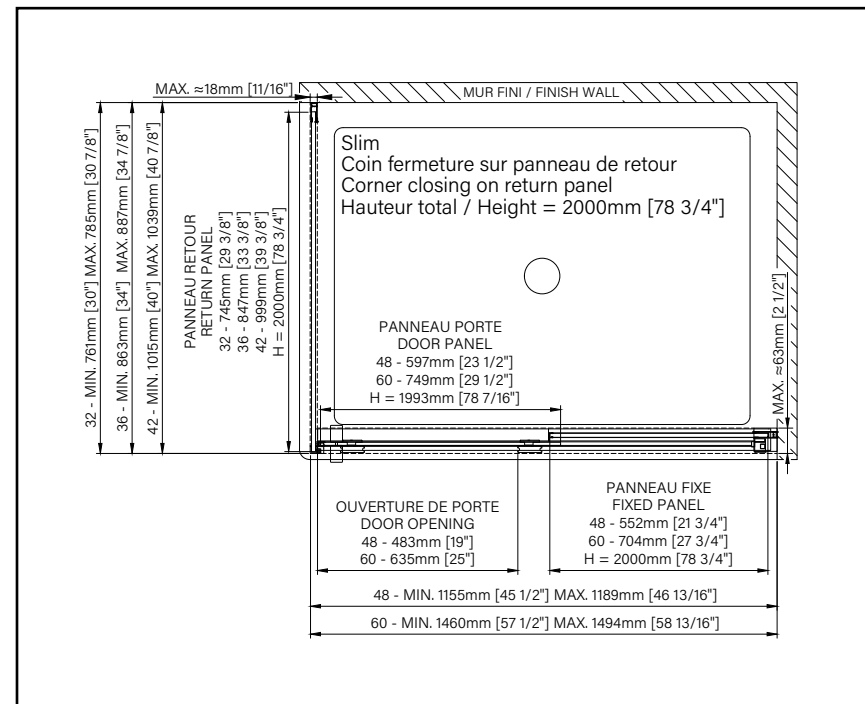

Produits	Prix	Nb. de boîtes	Composants	Contenu	Prix des composants
Porte						
48"	DSI4800ASTC21	1295 $	3	DG0448SD01	Porte	350 $
				DG0448SF01	Verre fixe	350 $
				DH0448SX20	Quincaillerie	595 $
60"	DSI6000ASTC21	1395 $	3	DG0460SD01	Porte	375 $
				DG0460SF01	Verre fixe	375 $
				DH0460SX20	Quincaillerie	645 $
Retour						
32"	DSI3200PSTX21	475 $	2	DG0432RX01	Retour	350 $
				DH0401RX20	Quincaillerie	125 $
36"	DSI3600PSTX21	495 $	2	DG0436RX01	Retour	370 $
				DH0401RX20	Quincaillerie	125 $
42"	DSI4200PSTX21	525 $	2	DG0442RX01	Retour	400 $
				DH0401RX20	Quincaillerie	125 $