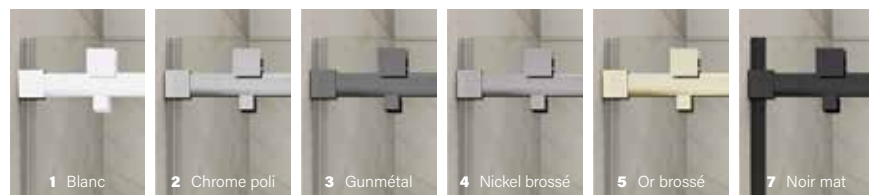

ZAFE

Protégez votre verre de douche avec 7 choix de motifs Zafe !

Pour ce faire, utilisez le code produit DOP et complétez votre bon de commande !

inspira

Imprimez sur le verre de votre douche !

Pour ce faire, utilisez le code produit DOP et complétez votre bon de commande !

Référez-vous au bon de commande pour verre Inspira afin de personnaliser selon vos choix