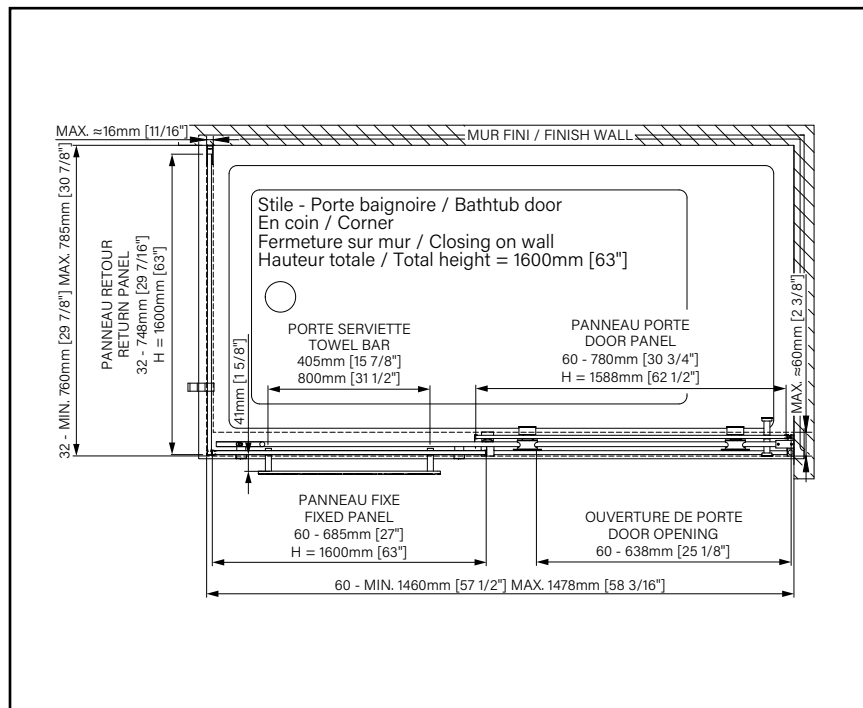

2 Chrome poli 7 Noir mat

STILE

VERRE CLAIR - PORTE DE BAINOIRE EN COIN FERMETURE SUR MUR

ZAFE

Protégez votre verre de douche avec 7 choix de motifs Zafe !

Pour ce faire, utilisez le code produit DOP et complétez votre bon de commande !