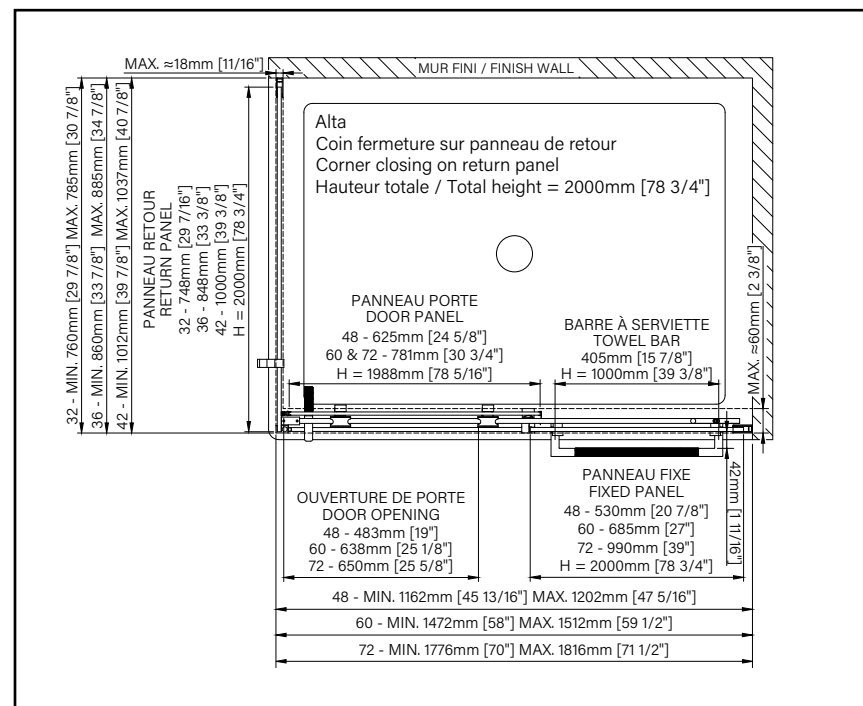

Produits	Prix	Nb. de boîtes	Composants	Contenu	Prix des composants
Porte					
48" DL24800ASTC_1		3	DG0248SD01	Porte	345 $
	● 1340 $		DG0248SF01	Verre fixe	345 $
	● 1355 $		DH1648SX_0	Quincaillerie	650 $
					665 $
60" DL26000ASTC_1		3	DG0260SD01	Porte	380 $
	● 1470 $		DG0260SF01	Verre fixe	380 $
	● 1485 $		DH1660SX_0	Quincaillerie	710 $
					725 $
72" DL27200ASTC_1		3	DG0260SD01	Porte	380 $
	● 1590 $		DG0272SF01	Verre fixe	430 $
	● 1640 $		DH1672SX_0	Quincaillerie	780 $
					830 $
Retour					
32" DL23200PSTX_1		2	DG0232RX01	Retour	340 $
	● 445 $		DH0201RX_0	Quincaillerie	105 $
	● 455 $				115 $
36" DL23600PSTX_1		2	DG0236RX01	Retour	365 $
	● 470 $		DH0201RX_0	Quincaillerie	105 $
	● 480 $				115 $
42" DL24200PSTX_1		2	DG0242RX01	Retour	430 $
	● 535 $		DH0201RX_0	Quincaillerie	105 $
	● 545 $				115 $

ZAFE

Protégez votre verre de douche avec 7 choix de motifs Zafe !

Pour ce faire, utilisez le code produit DOP et complétez votre bon de commande !

inspira

Imprimez sur le verre de votre douche !

Pour ce faire, utilisez le code produit DOP et complétez votre bon de commande !

Référez-vous au bon de commande pour verre Inspira afin de personnaliser selon vos choix

2 Chrome poli

7 Noir mat