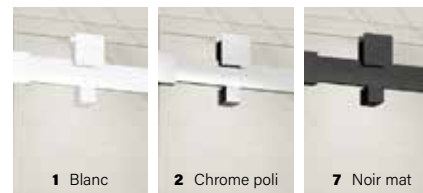

PORTES DE DOUCHE
COULISSANTES

Produits	Prix	Nb. de boîtes	Composants	Contenu	Prix des composants
Porte					
60" DP26000BSTC_1		3	DG0260BD01	Porte	320 $
	● 1280 $		DG0260BF01	Verre fixe	320 $
	○ ● 1295 $		DH0360BX_0	Quincaillerie	640 $
					655 $ ○ ●
Retour					
32" DP23200BSTX_1		2	DG0232BX01	Retour	250 $
	● 350 $		DH0201BX_0	Quincaillerie	100 $
	○ ● 375 $				125 $ ○ ●

ZAFE

Protégez votre verre de douche avec 7 choix de motifs Zafe !

Pour ce faire, utilisez le code produit DOP et complétez votre bon de commande !

inspira

Imprimez sur le verre de votre douche !

Pour ce faire, utilisez le code produit DOP et complétez votre bon de commande !

Référez-vous au bon de commande pour verre Inspira afin de personnaliser selon vos choix

1 Blanc

2 Chrome poli

7 Noir mat

18
COMBINAISONS
DE COULEURS
POSSIBLES !