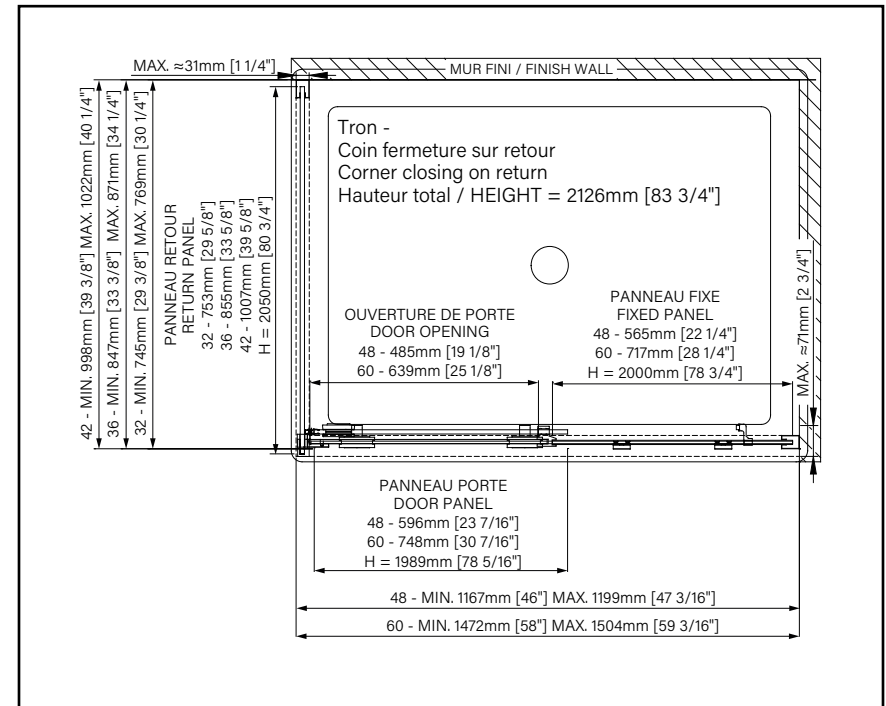

Produits

Prix

Porte

48"	DTO4800ASTC61	●	1695 $
60"	DTO6000ASTC61	●	1895 $

Retour

32"	DTO3200PSTX61	●	550 $
36"	DTO3600PSTX61	●	600 $
42"	DTO4200PSTX61	●	675 $