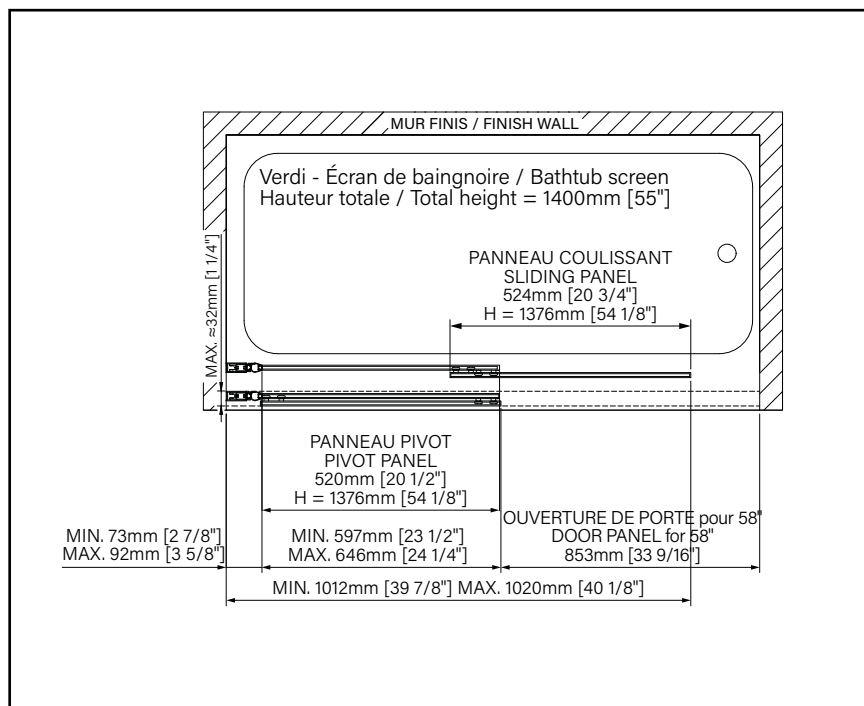

VERDI

VERRE CLAIR - EN ALCÔVE

2 Chrome poli

7 Noir mat

Produits	Prix
Écran	
40" DVR4000ESTA_1	☐ 690 $ ☒ 720 $