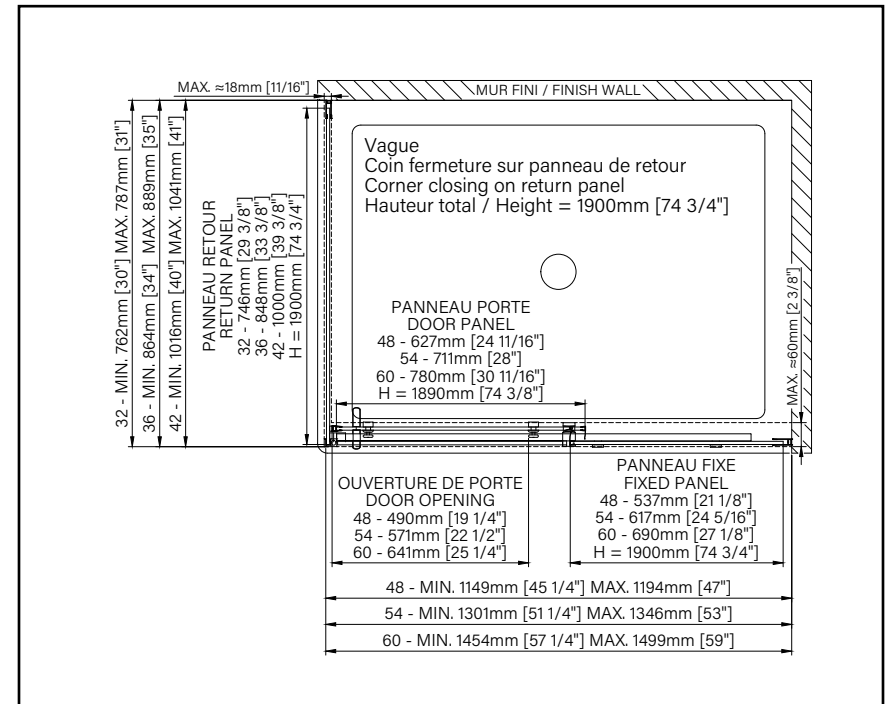

VAGUE

VERRE CLAIR - EN COIN FERMETURE SUR RETOUR

2 Chrome poli

7 Noir mat

PORTES DE DOUCHE
COULISSANTES

Produits	Prix	Nb. de boîtes	Composants	Contenu	Prix des composants
Porte					
48" DVG4800ASTC_1		3	DG0148SD01	Porte	285 $
	● 885 $		DG0148SF01	Verre fixe	285 $
	● 905 $		DH0148SX_0	Quincaillerie	315 $
					335 $
54" DVG5400ASTC_1		3	DG0154SD01	Porte	295 $
	● 980 $		DG0154SF01	Verre fixe	295 $
	● 995 $		DH0154SX_0	Quincaillerie	390 $
					405 $
60" DVG6000ASTC_1		3	DG0160SD01	Porte	305 $
	● 1015 $		DG0160SF01	Verre fixe	305 $
	● 1055 $		DH0160SX_0	Quincaillerie	405 $
					445 $
Retour					
32" DVG3200PSTX_1		2	DG0132RX01	Retour	310 $
	● 440 $		DH0101RX_0	Quincaillerie	130 $
	● 450 $				140 $
36" DVG3600PSTX_1		2	DG0136RX01	Retour	325 $
	● 455 $		DH0101RX_0	Quincaillerie	130 $
	● 465 $				140 $
42" DVG4200PSTX_1		2	DG0142RX01	Retour	345 $
	● 475 $		DH0101RX_0	Quincaillerie	130 $
	● 485 $				140 $

ZAFE

Protégez votre verre de douche avec 7 choix de motifs Zafe !

Pour ce faire, utilisez le code produit DOP et complétez votre bon de commande !

inspira

Imprimez sur le verre de votre douche !

Pour ce faire, utilisez le code produit DOP et complétez votre bon de commande !

Référez-vous au bon de commande pour verre Inspira afin de personnaliser selon vos choix

2 Chrome poli

7 Noir mat