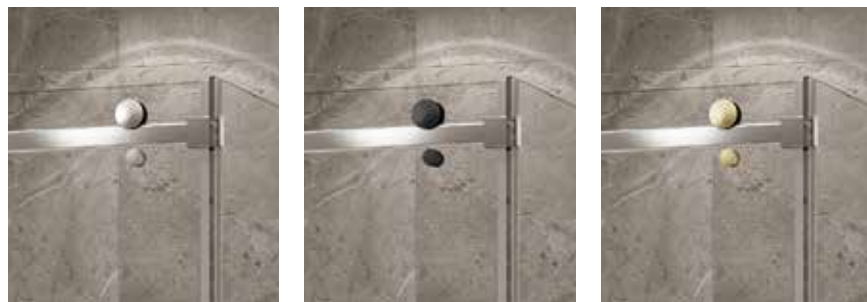

**SANS
BARRE À
SERVIETTE**

8 - 10 mm
5/16" - 3/8"

Zitta
Clean

BELLINI

PORTE DE DOUCHE COULISSANTE

Hauteur de 78 3/4" (2000mm)

Sans barre à serviette

Crochet inclus*