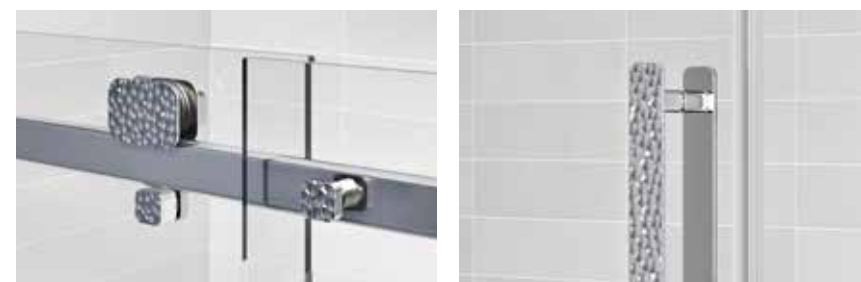

ZAFE

Protégez votre verre de douche avec 7 choix de motifs Zafe !

Pour ce faire, utilisez le code produit DOP et complétez votre bon de commande !

inspira

Imprimez sur le verre de votre douche !

Pour ce faire, utilisez le code produit DOP et complétez votre bon de commande !

Référez-vous au bon de commande pour verre Inspira afin de personnaliser selon vos choix