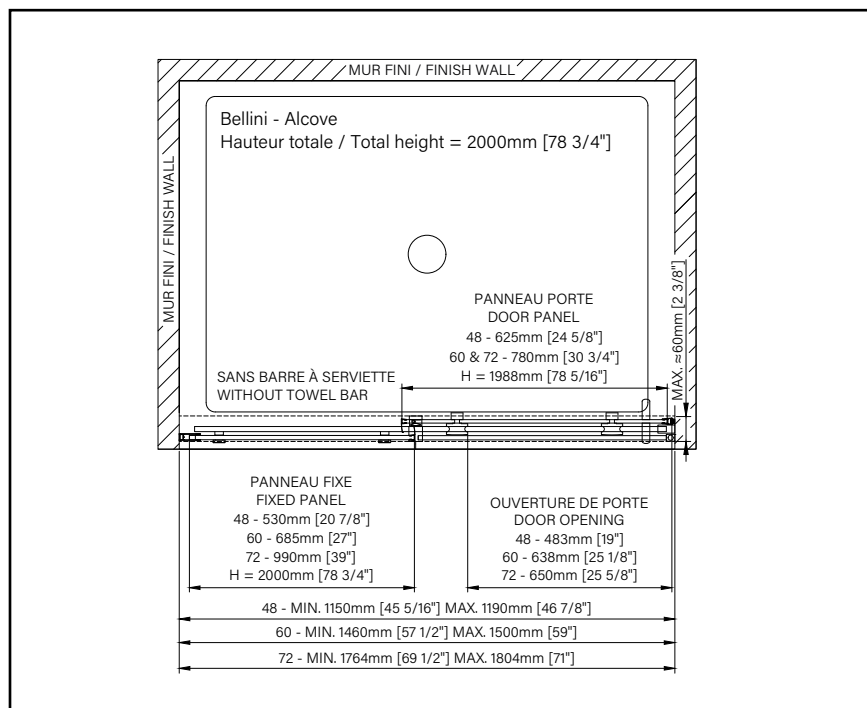

1. 1 Blanc mat   2 Chrome poli   3 Gunmétal
   4 Nickel brossé   5 Or brossé   7 Noir mat

**SANS
BARRE À
SERVIETTE**

BELLINI
VERRE CLAIR - EN ALCÔVE

Fiche produit web

ZAFE

Protégez votre verre de douche
avec 7 choix de motifs Zafe !

Pour ce faire, utilisez le code
produit DOP et complétez votre
bon de commande !

inspira

Imprimez sur le verre
de votre douche !

Pour ce faire, utilisez le code
produit DOP et complétez votre
bon de commande !

Référez-vous au bon de commande pour verre Inspira afin de personnaliser selon vos choix