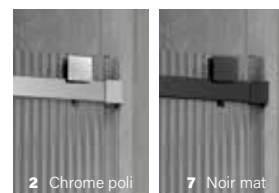

PORTES DE DOUCHE
COULISSANTES

MINIA

VERRE FLÛTE - EN ALCÔVE

2 Chrome poli

7 Noir mat

Fiche produit web

2 Chrome poli

7 Noir mat