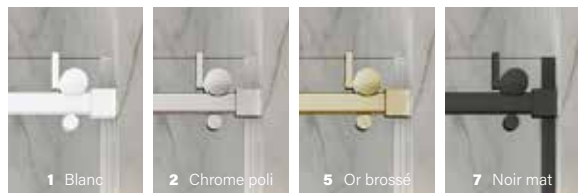

ZAFE

Protégez votre verre de douche avec 7 choix de motifs Zafe !

Pour ce faire, utilisez le code produit DOP et complétez votre bon de commande !

inspira

Imprimez sur le verre de votre douche !

Pour ce faire, utilisez le code produit DOP et complétez votre bon de commande !

Référez-vous au bon de commande pour verre Inspira afin de personnaliser selon vos choix