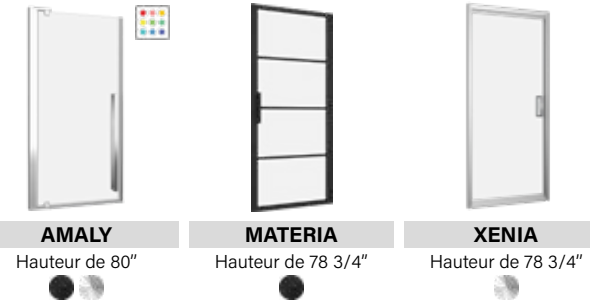

PORTES DE DOUCHE À PIVOT