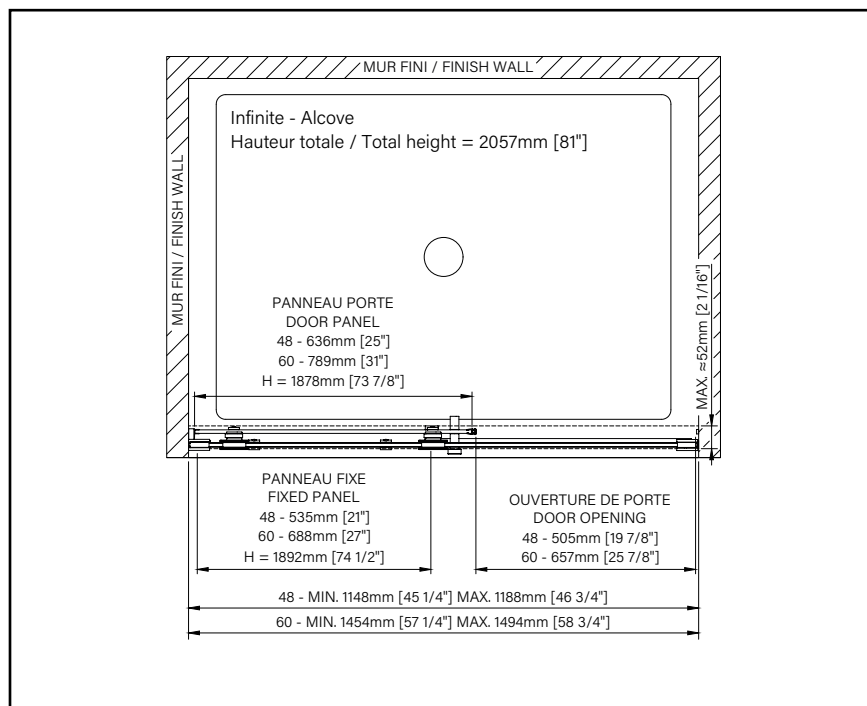

2 Chrome poli 7 Noir mat

INFINITE

VERRE CLAIR - EN ALCÔVE

ZAFE

Protégez votre verre de douche avec 7 choix de motifs Zafe !

Pour ce faire, utilisez le code produit DOP et complétez votre bon de commande!

Produits	Prix	Nb. de boîtes	Composants	Contenu	Prix des composants
Porte					
48" DIF4800ASTC_1		3	DG1348SD01	Porte	300 $
	● 1195 $		DG1348SF01	Verre fixe	300 $
	● 1245 $		DH1348SX_0	Quincaillerie	595 $
					645 $
60" DIF6000ASTC_1		3	DG1360SD01	Porte	325 $
	● 1295 $		DG1360SF01	Verre fixe	325 $
	● 1345 $		DH1360SX_0	Quincaillerie	645 $
					695 $

PORTES DE DOUCHE
COULISSANTES