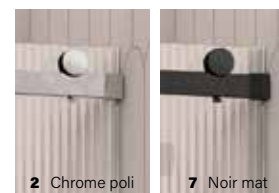

2 Chrome poli

7 Noir mat