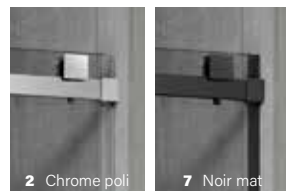

ZAFE

Protégez votre verre de douche avec 7 choix de motifs Zafe !

Pour ce faire, utilisez le code produit DOP et complétez votre bon de commande !

inspira

Imprimez sur le verre de votre douche !

Pour ce faire, utilisez le code produit DOP et complétez votre bon de commande !

Référez-vous au bon de commande pour verre Inspira afin de personnaliser selon vos choix