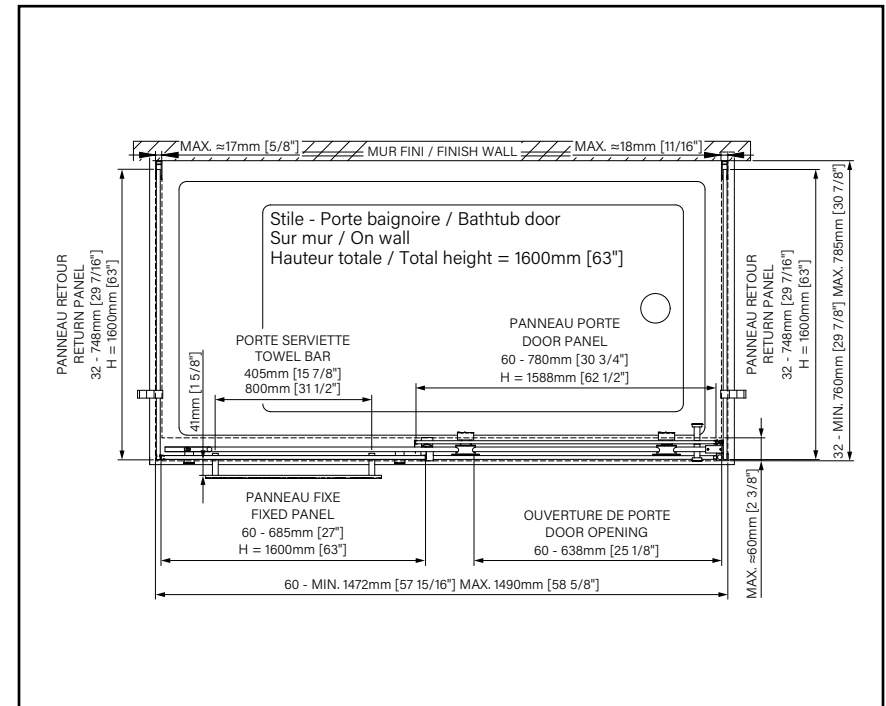

Produits	Prix	Nb. de boîtes	Composants	Contenu	Prix des composants
Porte					
60" DS26000VSTC_1		3	DG0260BD01	Porte	320 $
	● 1475 $		DG0260BF01	Verre fixe	320 $
	● 1490 $		DH1760BW_0	Quincaillerie	835 $
					850 $
Retour					
32" DS23200BSTX_1		2	DG0232BX01	Retour	250 $
	● 350 $		DH0201BX_0	Quincaillerie	100 $
	● 375 $				125 $

ZAFE

Protégez votre verre de douche avec 7 choix de motifs Zafe !

Pour ce faire, utilisez le code produit DOP et complétez votre bon de commande !

inspira

Imprimez sur le verre de votre douche !

Pour ce faire, utilisez le code produit DOP et complétez votre bon de commande !

Référez-vous au bon de commande pour verre Inspira afin de personnaliser selon vos choix

2 Chrome poli

7 Noir mat