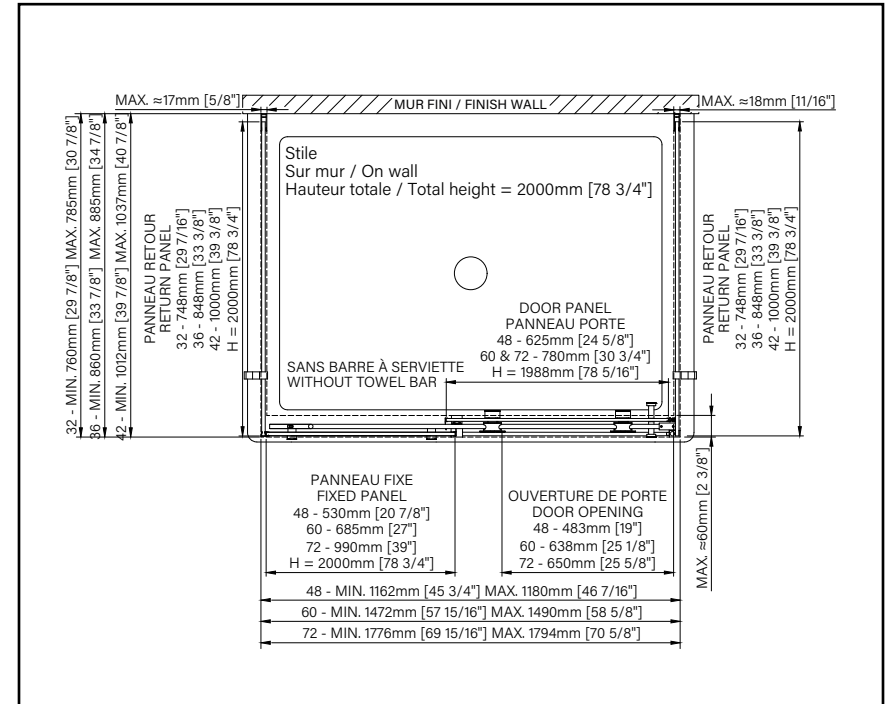

STILE

VERRE CLAIR - SUR MUR PLAT

SANS
BARRE À
SERVIETTE

2 Chrome poli

7 Noir mat

ZAFE

Protégez votre verre de douche avec 7 choix de motifs Zafe !

Pour ce faire, utilisez le code produit DOP et complétez votre bon de commande !

inspira

Imprimez sur le verre de votre douche !

Pour ce faire, utilisez le code produit DOP et complétez votre bon de commande !

Référez-vous au bon de commande pour verre Inspira afin de personnaliser selon vos choix

Produits	Prix	Nb. de boîtes	Composants	Contenu	Prix des composants
Porte					
48" DS14800WSTC_1		3	DG0248SD01	Porte	345 $
	● 1455 $		DG0248SFX1	Verre fixe	345 $
	● 1470 $		DH1748SW_0	Quincaillerie	765 $
					780 $
60" DS16000WSTC_1		3	DG0260SD01	Porte	380 $
	● 1600 $		DG0260SFX1	Verre fixe	380 $
	● 1615 $		DH1760SW_0	Quincaillerie	840 $
					855 $
72" DS17200WSTC_1		3	DG0260SD01	Porte	380 $
	● 1735 $		DG0272SFX1	Verre fixe	430 $
	● 1750 $		DH1772SW_0	Quincaillerie	925 $
					940 $
Retour					
32" DS23200PSTX_1		2	DG0232RX01	Retour	340 $
	● 445 $		DH0201RX_0	Quincaillerie	105 $
	● 455 $				115 $
36" DS23600PSTX_1		2	DG0236RX01	Retour	365 $
	● 470 $		DH0201RX_0	Quincaillerie	105 $
	● 480 $				115 $
42" DS24200PSTX_1		2	DG0242RX01	Retour	430 $
	● 535 $		DH0201RX_0	Quincaillerie	105 $
	● 545 $				115 $