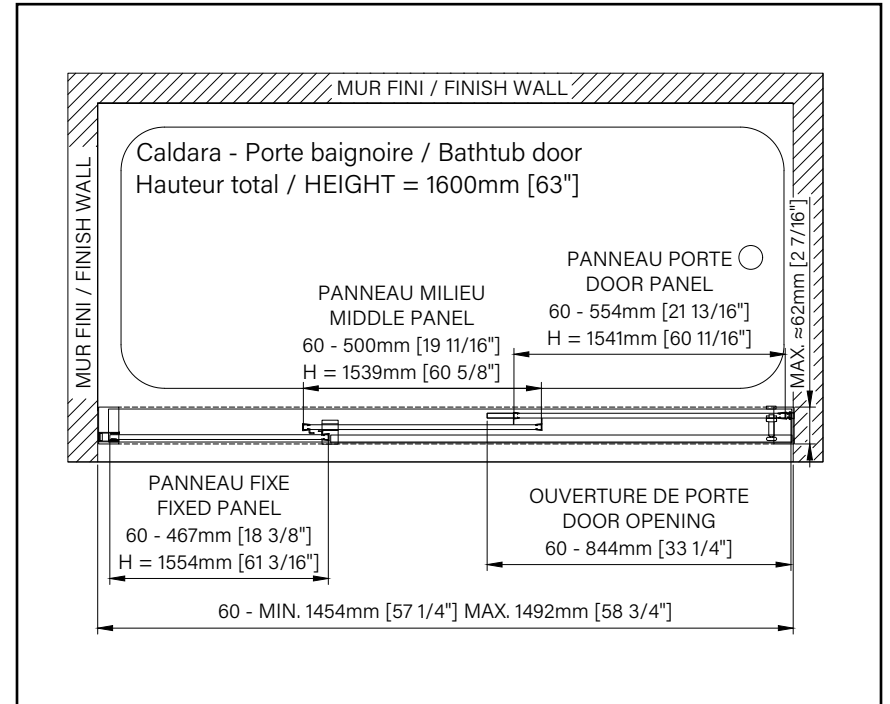

Produits

Prix

Porte

60" DCL6000BSTC21

995 $

2 Chrome poli