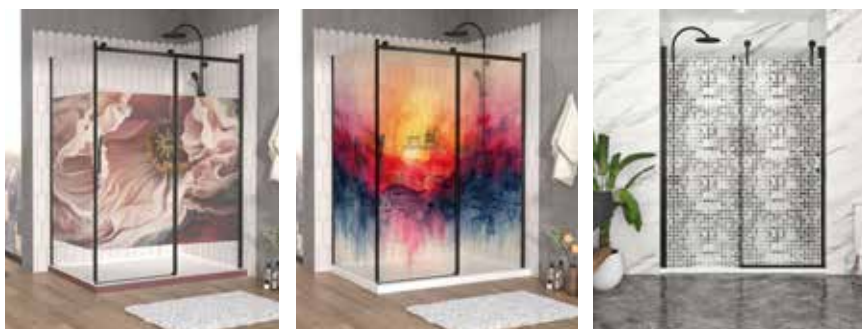

PERSONALISATION DU VERRE INSPIRA

inspira

Imprimez sur le verre de douche pour plus de personnalisation !

Utilisez le code produit DOP et complétez votre bon de commande.

Pour les prix, se référer à la page 18.

ZAFE

Appliquez un film sur le verre pour une protection supérieure.

ZAFE CLAIR	..... 25 $
ZAFE AVEC MOTIF	..... 125 $

Le prix est par panneau