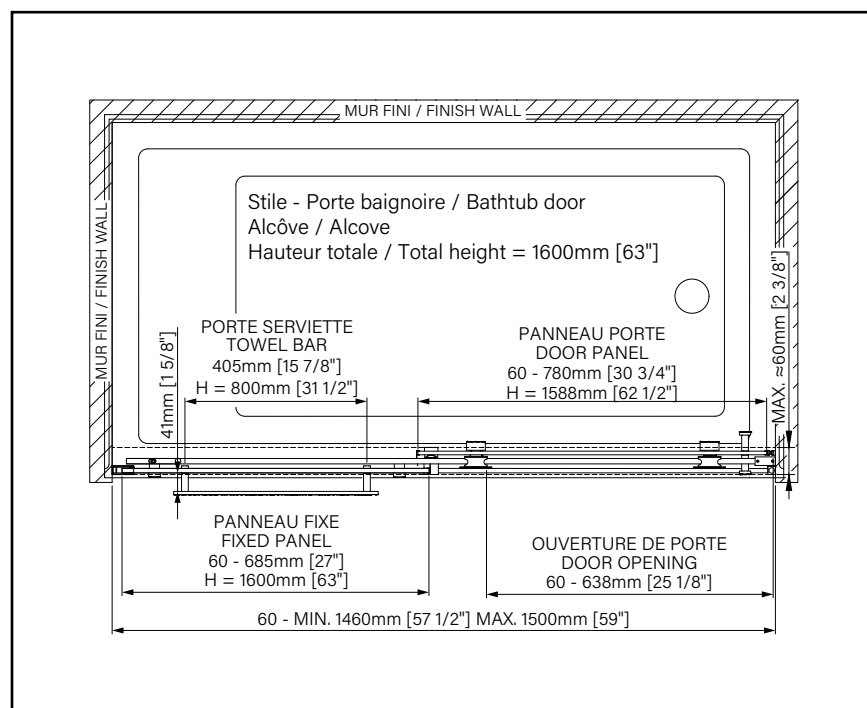

2 Chrome poli 7 Noir mat

STILE

VERRE CLAIR - PORTE DE BAINOIRE EN ALCÔVE