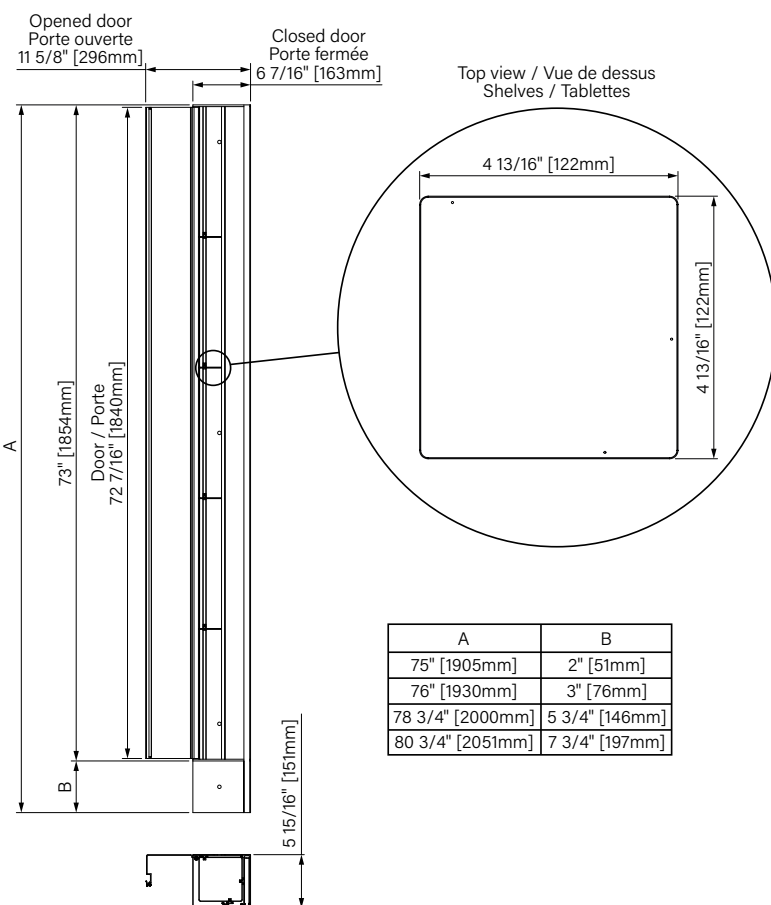

ACCESSOIRES DE RANGEMENT (SUITE)

UNITÉ DE RANGEMENT EN COIN

- ① Blanc ⑦ Noir mat
  ④ Nickel brossé

ACC001_0

Hauteur de 73" - sans extension..... **795$**

ACC00270

Hauteur de 75"- incluant extension de 2"..... **795$**
COMPATIBLE AVEC VAGUE

ACC00370

Hauteur de 76"- incluant extension de 3"..... **795$**
COMPATIBLE AVEC VAIA ET MINIA

ACC004_0

Hauteur de 78 3/4"- incluant extension de 5 3/4"..... **795$**
COMPATIBLE AVEC ALTA, INIFINITE, BELLINI, BELLINI 2.0, PIAZZA, PIAZZA 2.0 ET STILE

ACC00570

Hauteur de 80 3/4"- incluant extension de 7 3/4"..... **795$**
COMPATIBLE AVEC BARN ET TRON