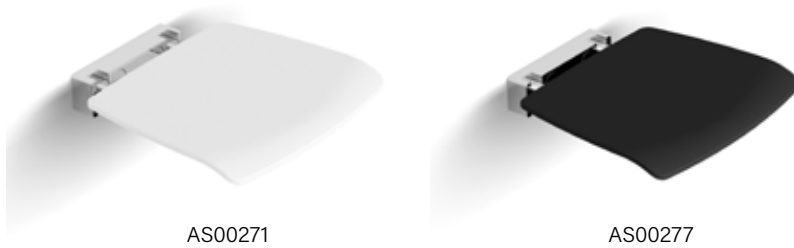

BANCS

1. **AS00271**
   Banc mural blanc mat ..... **450 $**
2. **AS00277**
   Banc mural anthracite ..... **450 $**