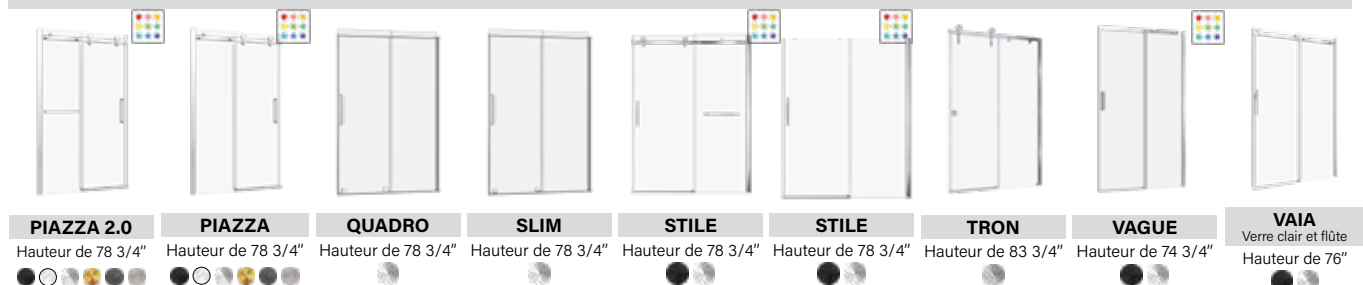

Hauteur de 76"

PORTES DE DOUCHE À PIVOT

MATERIA

Hauteur de 78 3/4"

XENIA

Hauteur de 78 3/4"

ÉCRANS DE DOUCHE

INDUS*

Hauteur de 78 3/4"

VETRA

Hauteur de 74 3/4"

WALK-IN*

Hauteur de 79 3/4"

48" x 42"

Avec cache drain magnétique

Sans cache drain

Slate

PORTES DE DOUCHE COULISSANTES

PORTES DE DOUCHE COULISSANTES

PORTES DE DOUCHE À PIVOT

ÉCRANS DE DOUCHE

54" x 36"

Avec cache drain magnétique

Slate