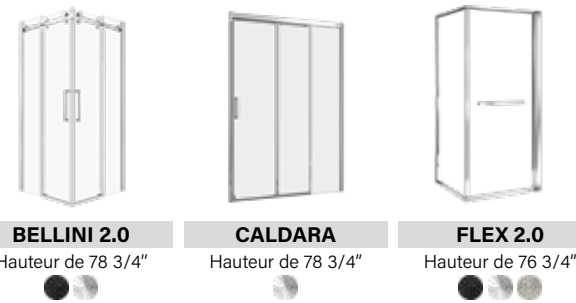

Merci d'être à nos côtés. Nous avons hâte de continuer à bâtir l'avenir avec vous.

Martin Desmarais

CHARTRE DE DOUCHES

ENTREPRISE
FIÈREMENT CANADIENNE

32" x 32"

PORTES DE DOUCHE À PIVOT

36" x 36"

PORTES DE DOUCHE COULISSANTES