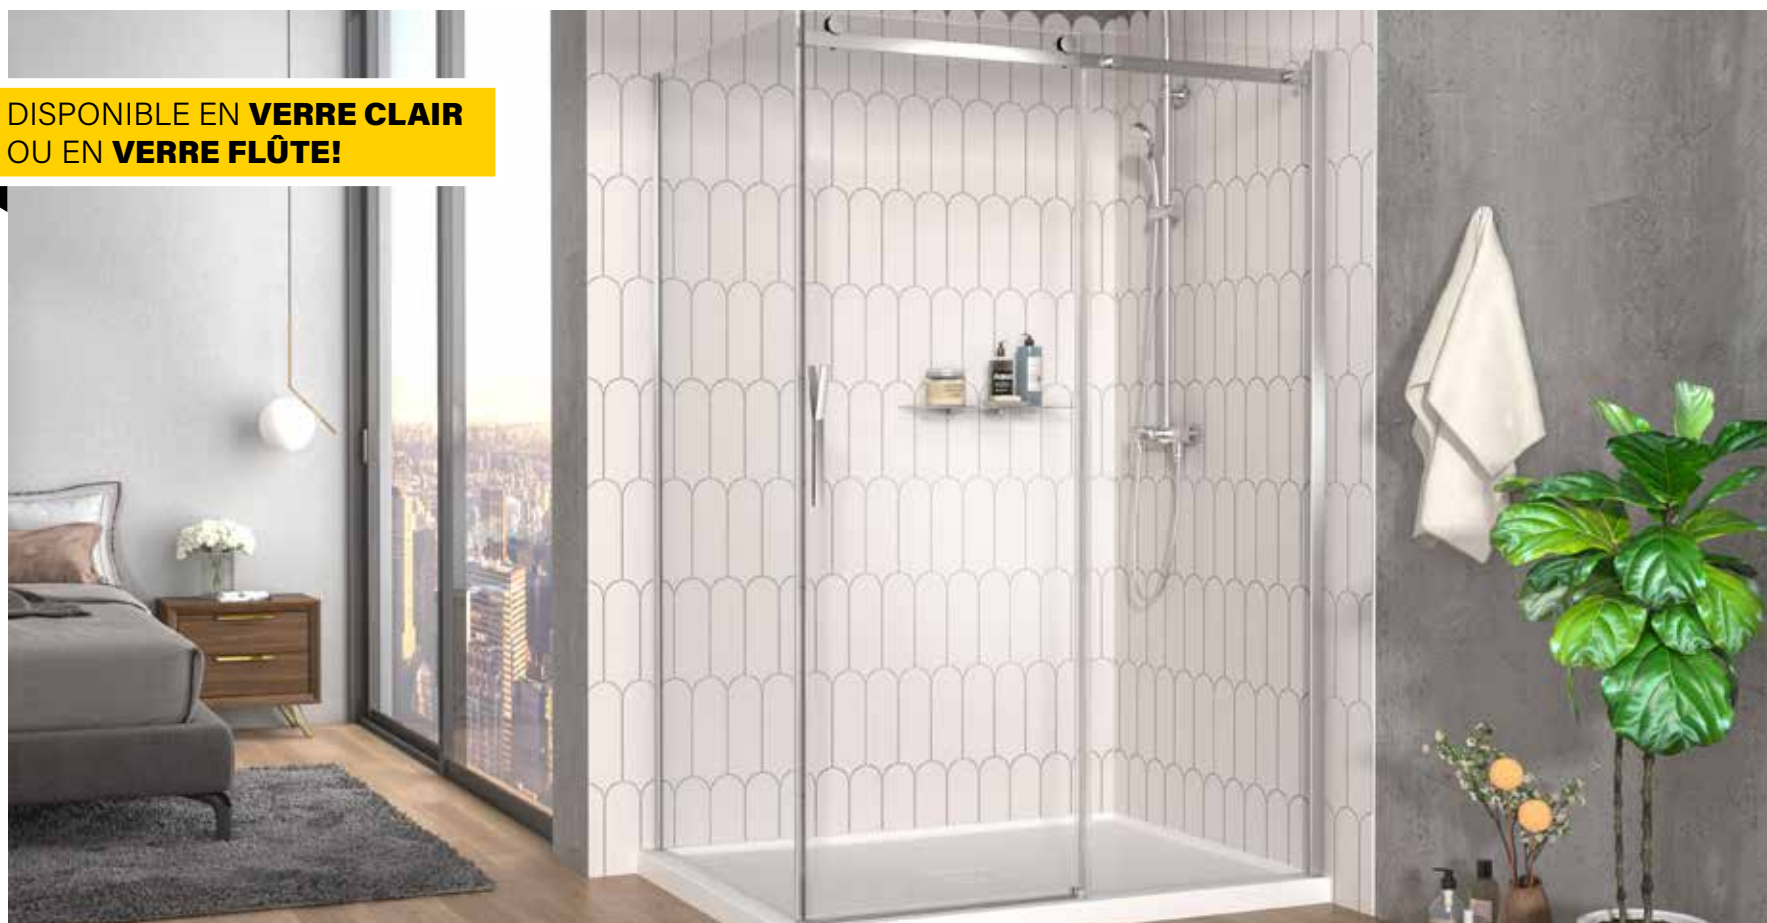

DISPONIBLE EN **VERRE CLAIR**
OU EN **VERRE FLÔTE!**

8mm
5/16"

Zitta
Clean

VAIA

PORTE DE DOUCHE COULISSANTE

Hauteur de 76" (1930mm)

Seuil en aluminium et joint d'étanchéité

Anti-saut minimaliste et butée d'arrêt de porte