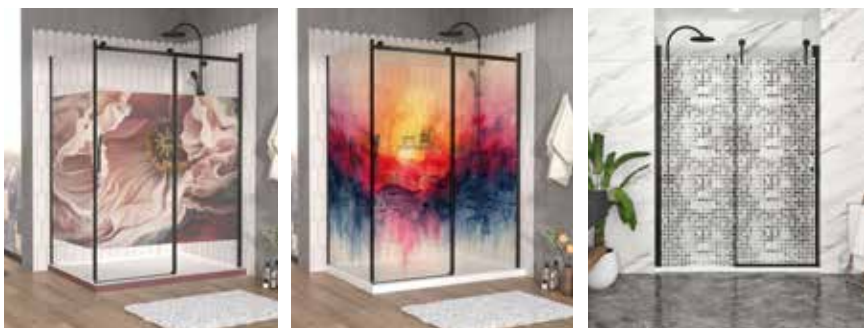

PERSONALISATION DU VERRE INSPIRA

inspira

Imprimez sur le verre de douche pour plus de personnalisation !
Utilisez le code produit DOP et complétez votre bon de commande.
Pour les prix, se référer à la page 18

ZAFE

Appliquez un film sur le verre pour une protection supérieure.

ZAFE CLAIR ..... 25 $

ZAFE AVEC MOTIF ..... 125 $

Le prix est par panneau