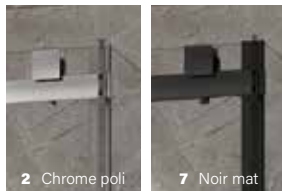

ZAFE

Protégez votre verre de douche avec 7 choix de motifs Zafe !

Pour ce faire, utilisez le code produit DOP et complétez votre bon de commande !

inspira

Imprimez sur le verre de votre douche !

Pour ce faire, utilisez le code produit DOP et complétez votre bon de commande !

Référez-vous au bon de commande pour verre Inspira afin de personnaliser selon vos choix