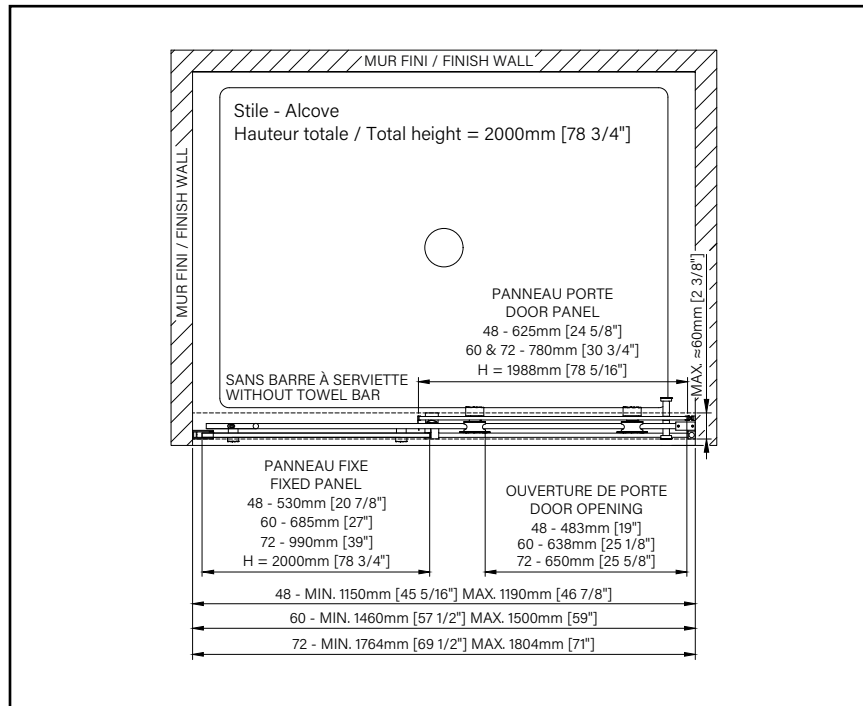

2 Chrome poli 7 Noir mat

SANS
BARRE À
SERVIETTE

STILE
VERRE CLAIR - EN ALCÔVE