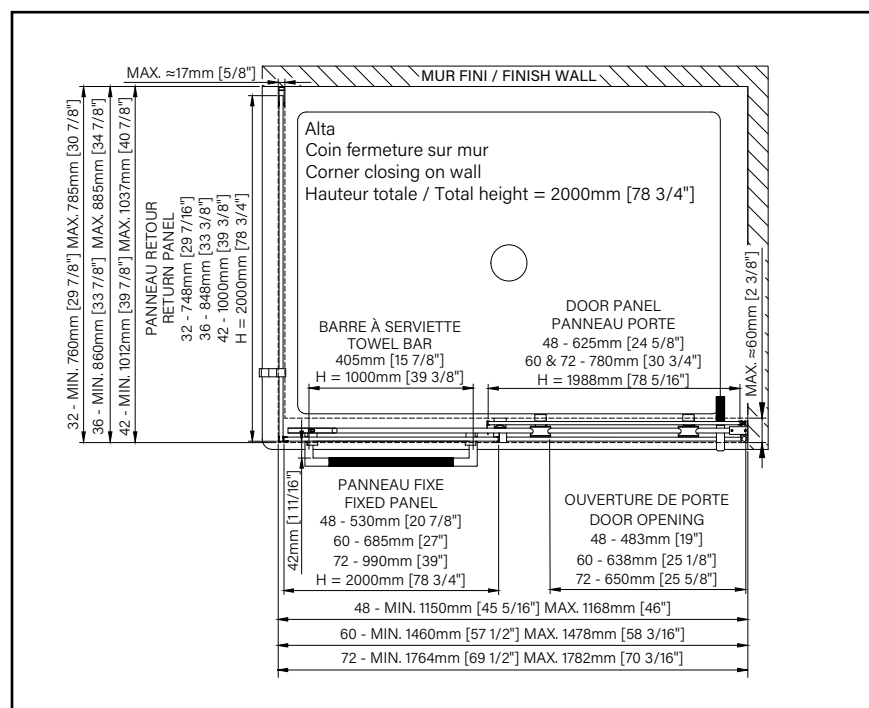

2 Chrome poli 7 Noir mat

ALTA

VERRE CLAIR - EN COIN FERMETURE SUR MUR