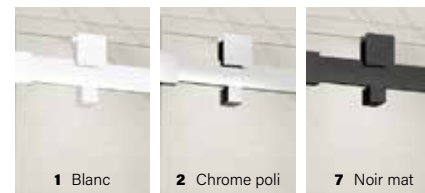

PORTES DE DOUCHE COULISSANTES

Produits	Prix	Nb. de boîtes	Composants	Contenu	Prix des composants
Porte					
60" DP26000VSTC_1		3	DG0260BD01	Porte	320 $
	1280 $		DG0260BF01	Verre fixe	320 $
	1295 $		DH0360BW_0	Quincaillerie	640 $
					655 $
Retour					
32" DP23200BSTX_1		2	DG0232BX01	Retour	250 $
	350 $		DH0201BX_0	Quincaillerie	100 $
	375 $				125 $

ZAFE

Protégez votre verre de douche avec 7 choix de motifs Zafe !

Pour ce faire, utilisez le code produit DOP et complétez votre bon de commande !

inspira

Imprimez sur le verre de votre douche !

Pour ce faire, utilisez le code produit DOP et complétez votre bon de commande !

Référez-vous au bon de commande pour verre Inspira afin de personnaliser selon vos choix

1 Blanc

2 Chrome poli

7 Noir mat

18
COMBINAISONS
DE COULEURS
POSSIBLES !