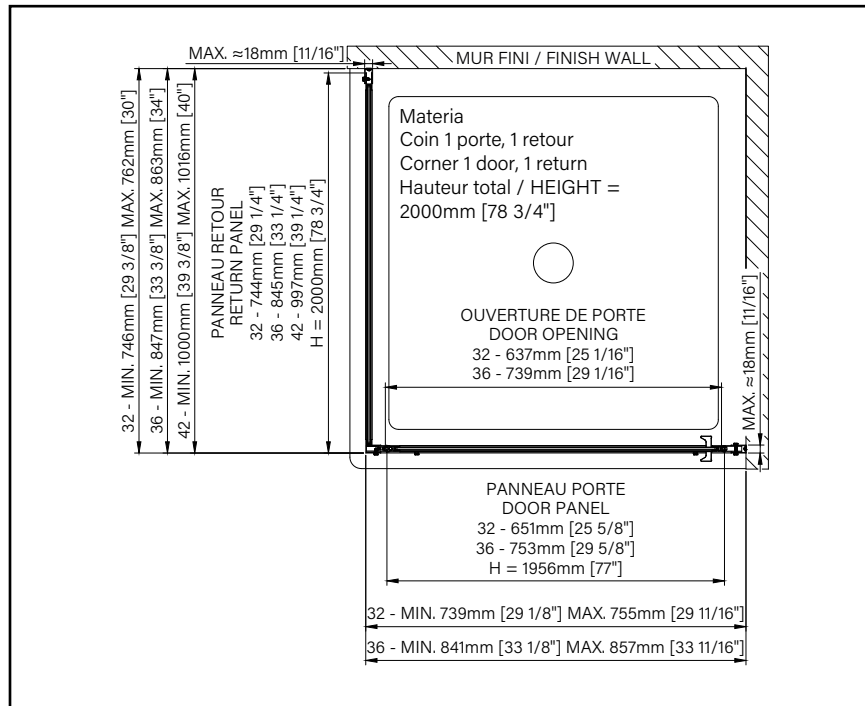

MATÉRIA

VERRE CLAIR - EN COIN CARRÉ

Fiche produit web

	Produits	Prix
Porte		
32"	DMT3200ASTA76	● 650 $
36"	DMT3600ASTA76	● 725 $
Retour		
32"	DMT3200PSTX76	● 375 $
36"	DMT3600PSTX76	● 400 $
42"	DMT4200PSTX76	● 450 $