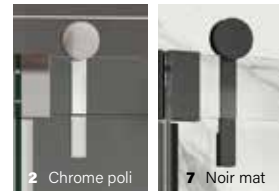

2 Chrome poli

7 Noir mat