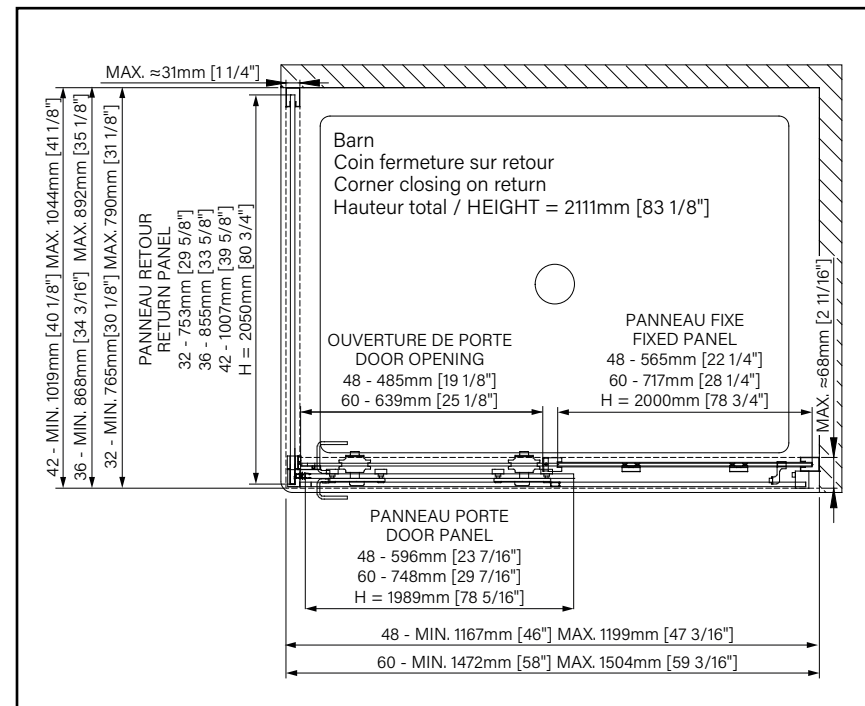

BARN

VERRE CLAIR - EN COIN FERMETURE SUR RETOUR

6 Acier inoxydable brossé

7 Noir mat

Produits

Prix

Porte

48" DBR4800ASTC_1	●	1695 $
	●	1795 $
60" DBR6000ASTC_1	●	1895 $
	●	1995 $

Retour

32" DBR3200PSTX_1	●	550 $
	●	575 $
36 DBR3600PSTX_1	●	600 $
	●	625 $
42 DBR4200PSTX_1	●	675 $
	●	700 $