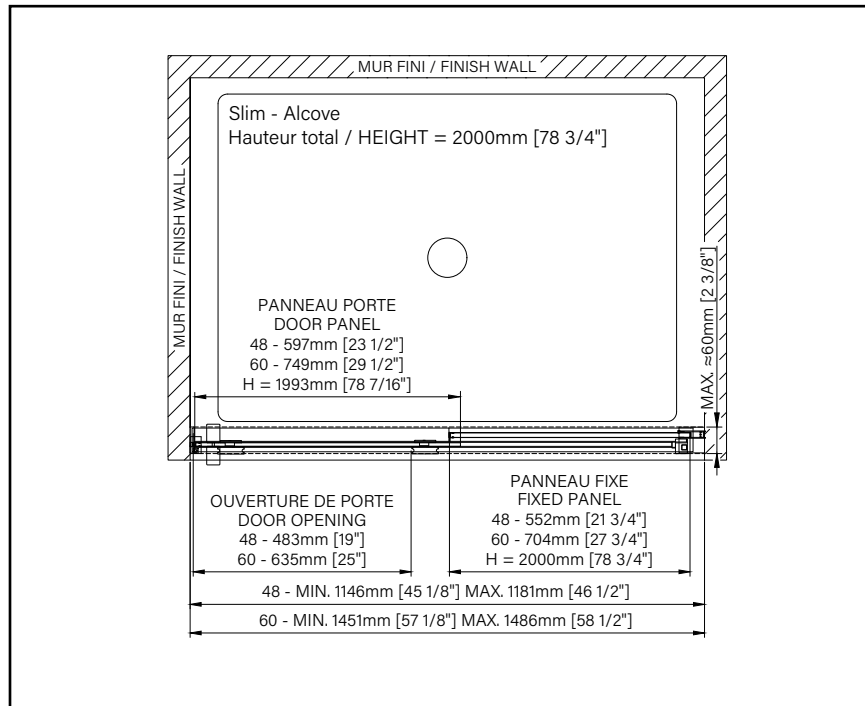

SLIM

VERRE CLAIR - EN ALCÔVE

Produits	Prix	Nb. de boîtes	Composants	Contenu	Prix des composants
Porte					
48"	DSI4800ASTC21	3	DG0448SD01	Porte	350 $
			DG0448SF01	Verre fixe	350 $
			DH0448SX20	Quincaillerie	595 $
60"	DSI6000ASTC21	3	DG0460SD01	Porte	375 $
			DG0460SF01	Verre fixe	375 $
			DH0460SX20	Quincaillerie	645 $