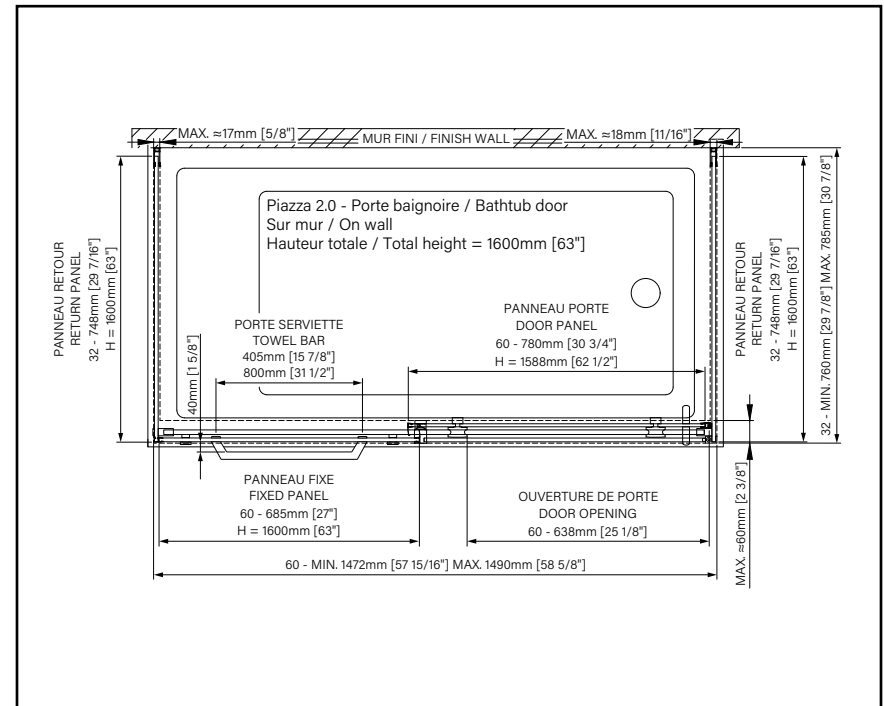

PIAZZA 2.0

VERRE CLAIR - PORTE DE BAINOIRE SUR MUR PLAT

1 Blanc mat

2 Chrome poli

7 Noir mat

Fiche produit web

Pour une configuration sur mur plat, commandez **DEUX FOIS LE PANNEAU DE RETOUR** !

PORTES DE DOUCHE COULISSANTES