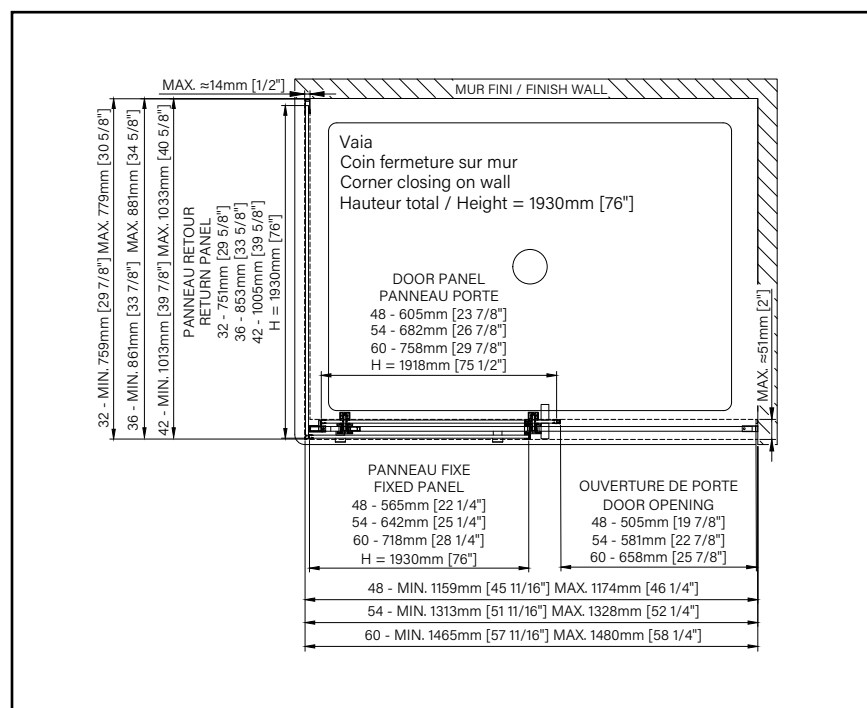

2 Chrome poli 7 Noir mat

VAIA

VERRE CLAIR - EN COIN FERMETURE SUR MUR

ZAFE

Protégez votre verre de douche avec 7 choix de motifs Zafe !

Pour ce faire, utilisez le code produit DOP et complétez votre bon de commande !

inspira

Imprimez sur le verre de votre douche !

Pour ce faire, utilisez le code produit DOP et complétez votre bon de commande !

Référez-vous au bon de commande pour verre Inspira afin de personnaliser selon vos choix

Produits	Prix	Nb. de boîtes	Composants	Contenu	Prix des composants
Porte					
48" DVI4800WSTC_1		3	DG1148SD01	Porte	310 $
	● 1130 $		DG1148SF01	Verre fixe	310 $
	● 1145 $		DH1148SW_0	Quincaillerie	510 $
					525 $
54" DVI5400WSTC_1		3	DG1154SD01	Porte	330 $
	● 1195 $		DG1154SF01	Verre fixe	330 $
	● 1215 $		DH1154SW_0	Quincaillerie	535 $
					555 $
60" DVI6000WSTC_1		3	DG1160SD01	Porte	335 $
	● 1255 $		DG1160SF01	Verre fixe	335 $
	● 1270 $		DH1160SW_0	Quincaillerie	585 $
					600 $
Retour					
32" DVI3200PSTX_1		2	DG1132RX01	Retour	310 $
	● 440 $		DH1101RX_0	Quincaillerie	130 $
	● 455 $				145 $
36" DVI3600PSTX_1		2	DG1136RX01	Retour	325 $
	● 455 $		DH1101RX_0	Quincaillerie	130 $
	● 470 $				145 $
42" DVI4200PSTX_1		2	DG1142RX01	Retour	345 $
	● 475 $		DH1101RX_0	Quincaillerie	130 $
	● 490 $				145 $

PORTES DE DOUCHE
COULISSANTES