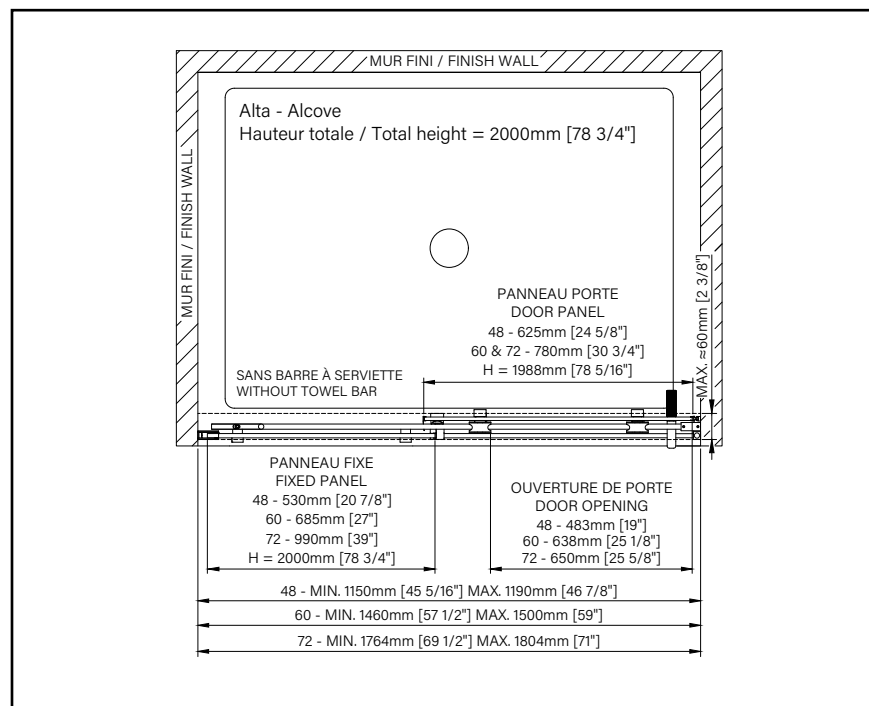

2 Chrome poli 7 Noir mat

SANS
BARRE À
SERVIETTE

ALTA
VERRE CLAIR - EN ALCÔVE