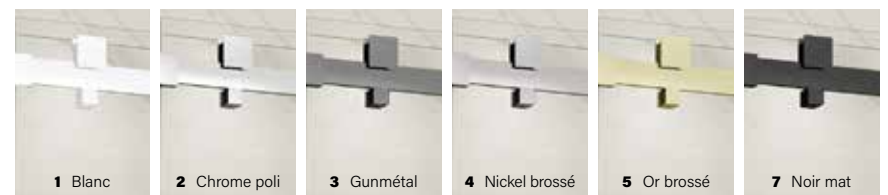

PIAZZA 2.0

VERRE CLAIR - EN COIN FERMETURE SUR RETOUR

1. 1 Blanc mat 2 Chrome poli 3 Gunmétal
   4 Nickel brossé 5 Or brossé 7 Noir mat

	Produits	Prix	Nb. de boîtes	Composants	Contenu	Prix des composants
Porte						
48"	DP24800ASTC_1		3	DG0248SD01	Porte	345 $
		1280 $		DG0248SF01	Verre fixe	345 $
		1295 $		DH0348SX_0	Quincaillerie	590 $
		1445 $				605 $
						755 $
54"	DP25400ASTC_1		3	DG0254SD01	Porte	355 $
		1335 $		DG0254SF01	Verre fixe	355 $
		1350 $		DH0354SX_0	Quincaillerie	625 $
		1475 $				640 $
						765 $
60"	DP26000ASTC_1		3	DG0260SD01	Porte	380 $
		1405 $		DG0260SF01	Verre fixe	380 $
		1420 $		DH0360SX_0	Quincaillerie	645 $
		1570 $				660 $
						810 $
72"	DP27200ASTC_1		3	DG0260SD01	Porte	380 $
		1520 $		DG0272SF01	Verre fixe	430 $
		1570 $		DH0372SX_0	Quincaillerie	710 $
		1675 $				760 $
						865 $
Retour						
32"	DP23200PSTX_1		2	DG0232RX01	Retour	340 $
		445 $		DH0201RX_0	Quincaillerie	105 $
		455 $				115 $
		555 $				215 $
36"	DP23600PSTX_1		2	DG0236RX01	Retour	365 $
		470 $		DH0201RX_0	Quincaillerie	105 $
		480 $				115 $
		580 $				215 $
42"	DP24200PSTX_1		2	DG0242RX01	Retour	430 $
		535 $		DH0201RX_0	Quincaillerie	105 $
		545 $				115 $
		645 $				215 $

ZAFE

Protégez votre verre de douche avec 7 choix de motifs Zafe !

Pour ce faire, utilisez le code produit DOP et complétez votre bon de commande !

inspira

Imprimez sur le verre de votre douche !

Pour ce faire, utilisez le code produit DOP et complétez votre bon de commande !

Référez-vous au bon de commande pour verre Inspira afin de personnaliser selon vos choix

36
COMBINAISONS
DE COULEURS
POSSIBLES !

ROULEMENT ET INSERT DE POIGNÉE — OPTD0300_

125 $ ..... 135 $ ..... 145 $