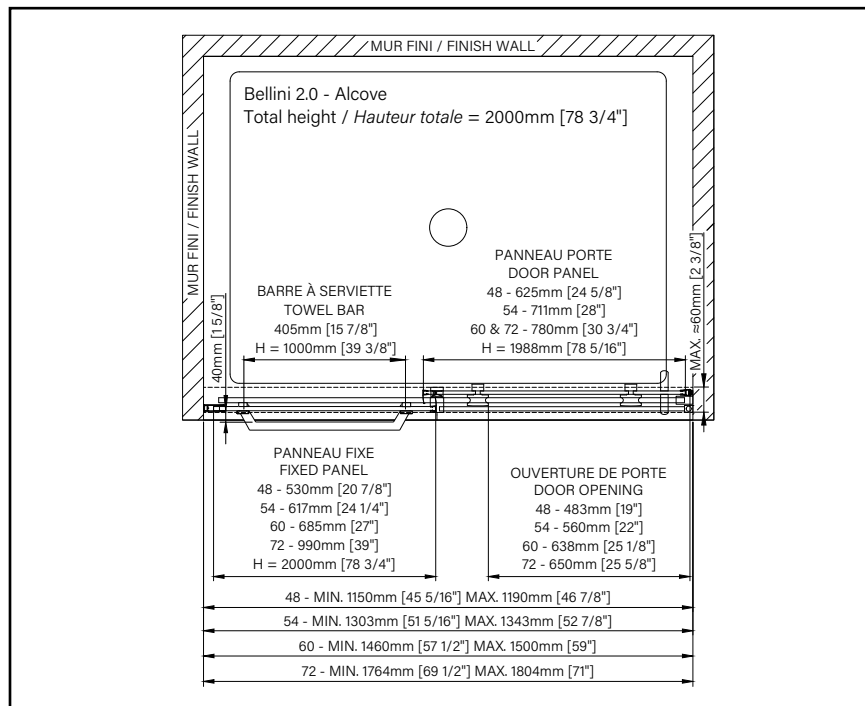

1. 1 Blanc mat   2 Chrome poli   3 Gunmétal
   4 Nickel brossé   5 Or brossé   7 Noir mat

BELLINI 2.0

VERRE CLAIR - EN ALCÔVE