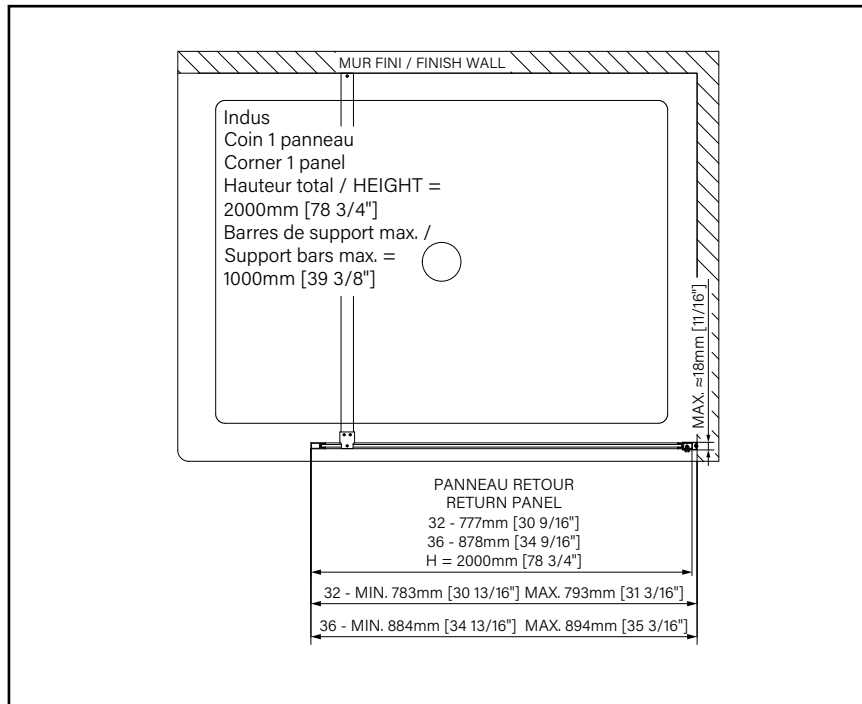

INDUS

VERRE CLAIR - EN ALCÔVE

Fiche produit web

Produits	Prix
Écran	
32" DID3200ESTX76	● 595 $
36" DID3600ESTX76	● 695 $