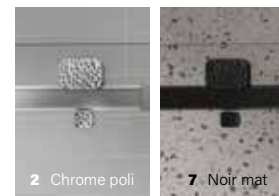

Produits	Prix	Nb. de boîtes	Composants	Contenu	Prix des composants
Porte					
48" DS14800WSTC_1		3	DG0248SD01	Porte	345 $
	● 1455 $		DG0248SFX1	Verre fixe	345 $
	● 1470 $		DH1748SW_0	Quincaillerie	765 $
					780 $
60" DS16000WSTC_1		3	DG0260SD01	Porte	380 $
	● 1600 $		DG0260SFX1	Verre fixe	380 $
	● 1615 $		DH1760SW_0	Quincaillerie	840 $
					855 $
72" DS17200WSTC_1		3	DG0260SD01	Porte	380 $
	● 1735 $		DG0272SFX1	Verre fixe	430 $
	● 1750 $		DH1772SW_0	Quincaillerie	925 $
					940 $
Retour					
32" DS23200PSTX_1		2	DG0232RX01	Retour	340 $
	● 445 $		DH0201RX_0	Quincaillerie	105 $
	● 455 $				115 $
36" DS23600PSTX_1		2	DG0236RX01	Retour	365 $
	● 470 $		DH0201RX_0	Quincaillerie	105 $
	● 480 $				115 $
42" DS24200PSTX_1		2	DG0242RX01	Retour	430 $
	● 535 $		DH0201RX_0	Quincaillerie	105 $
	● 545 $				115 $