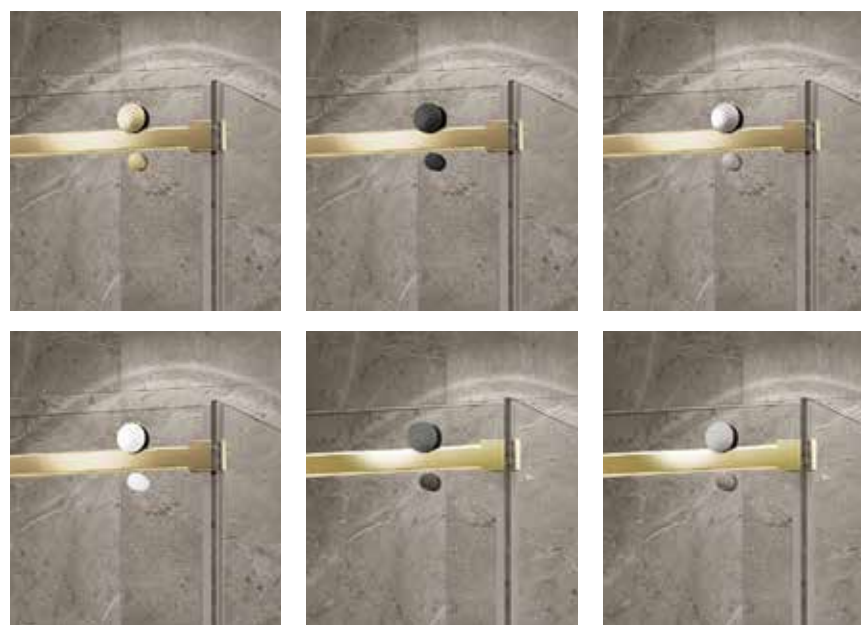

**SANS
BARRE À
SERVIETTE**

8 - 10 mm
5/16" - 3/8"

Zitta
Clean

BELLINI

PORTE DE DOUCHE COULISSANTE

Hauteur de 78 3/4" (2000mm)

Sans barre à serviette

Crochet inclus*