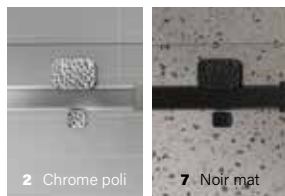

ZAFE

Protégez votre verre de douche avec 7 choix de motifs Zafe !

Pour ce faire, utilisez le code produit DOP et complétez votre bon de commande !

inspira

Imprimez sur le verre de votre douche !

Pour ce faire, utilisez le code produit DOP et complétez votre bon de commande !

Référez-vous au bon de commande pour verre Inspira afin de personnaliser selon vos choix