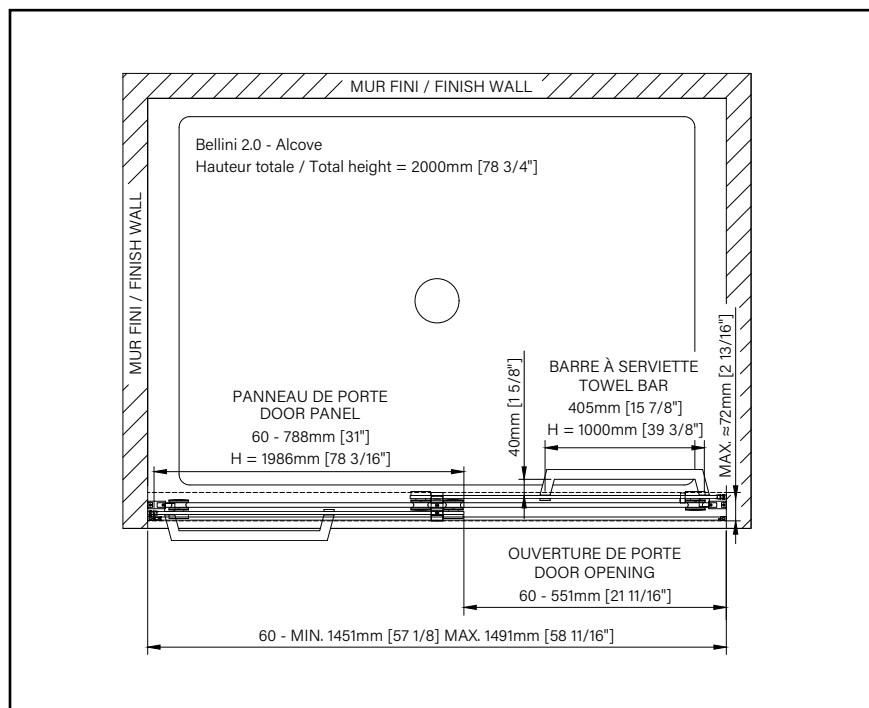

- **1** Blanc mat
- **2** Chrome poli
- **5** Or brossé
- **7** Noir mat

BELLINI 2.0

VERRE CLAIR - EN ALCÔVE BIDIRECTIONNELLE