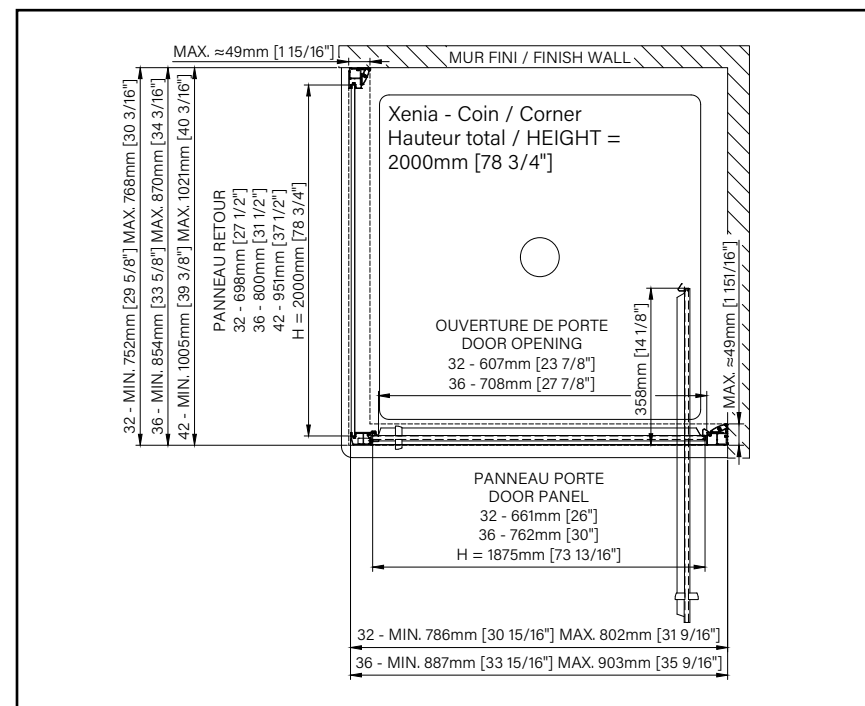

XENIA

VERRE CLAIR - EN COIN Carré

Fiche produit web

Produits	Prix
Porte	
32" DXN3200ASTC21	995 $
36" DXN3600ASTC21	1095 $
Retour	
32" DXN3200PSTX21	450 $
36" DXN3600PSTX21	475 $
42" DXN4200PSTX21	525 $

MÉCANISME À PIVOT ET COULISSANT