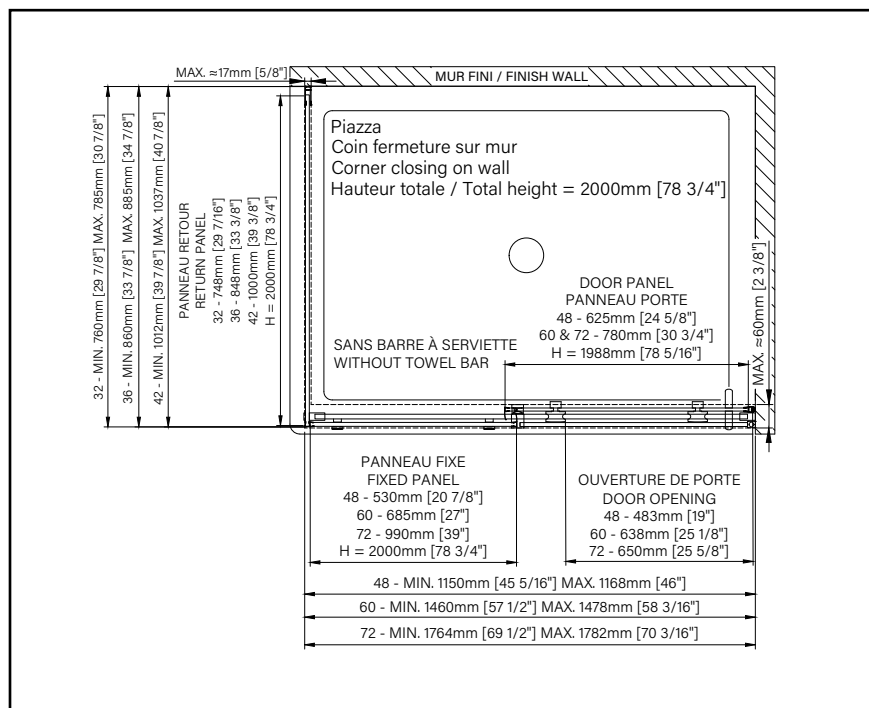

SANS
BARRE À
SERVIETTE

PIAZZA

VERRE CLAIR - EN COIN FERMETURE SUR MUR

ZAFE

Protégez votre verre de douche avec 7 choix de motifs Zafe!

Pour ce faire, utilisez le code produit DOP et complétez votre bon de commande!