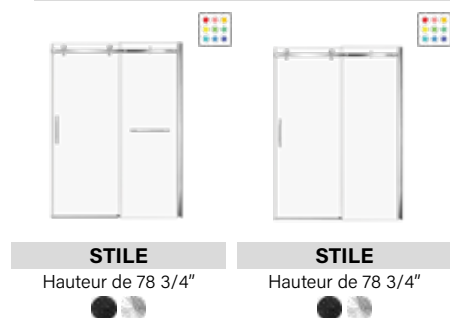

PORTES DE DOUCHE COULISSANTES