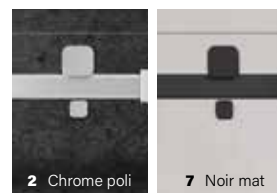

Produits	Prix	Nb. de boîtes	Composants	Contenu	Prix des composants
Porte					
48" DL14800ASTC_1		3	DG0248SD01	Porte	345 $
	● 1340 $		DG0248SFX1	Verre fixe	345 $
	● 1355 $		DH1648SX_0	Quincaillerie	650 $ ●
					665 $ ●
60" DL16000ASTC_1		3	DG0260SD01	Porte	380 $
	● 1470 $		DG0260SFX1	Verre fixe	380 $
	● 1485 $		DH1660SX_0	Quincaillerie	710 $ ●
					725 $ ●
72" DL17200ASTC_1		3	DG0260SD01	Porte	380 $
	● 1590 $		DG0272SFX1	Verre fixe	430 $
	● 1640 $		DH1672SX_0	Quincaillerie	780 $ ●
					830 $ ●
Retour					
32" DL23200PSTX_1		2	DG0232RX01	Retour	340 $
	● 445 $		DH0201RX_0	Quincaillerie	105 $ ●
	● 455 $				115 $ ●
36" DL23600PSTX_1		2	DG0236RX01	Retour	365 $
	● 470 $		DH0201RX_0	Quincaillerie	105 $ ●
	● 480 $				115 $ ●
42" DL24200PSTX_1		2	DG0242RX01	Retour	430 $
	● 535 $		DH0201RX_0	Quincaillerie	105 $ ●
	● 545 $				115 $ ●