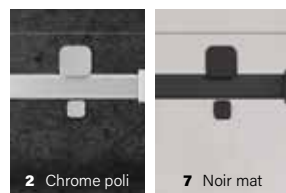

ZAFE

Protégez votre verre de douche avec 7 choix de motifs Zafe !

Pour ce faire, utilisez le code produit DOP et complétez votre bon de commande !

inspira

Imprimez sur le verre de votre douche !

Pour ce faire, utilisez le code produit DOP et complétez votre bon de commande !

Référez-vous au bon de commande pour verre Inspira afin de personnaliser selon vos choix