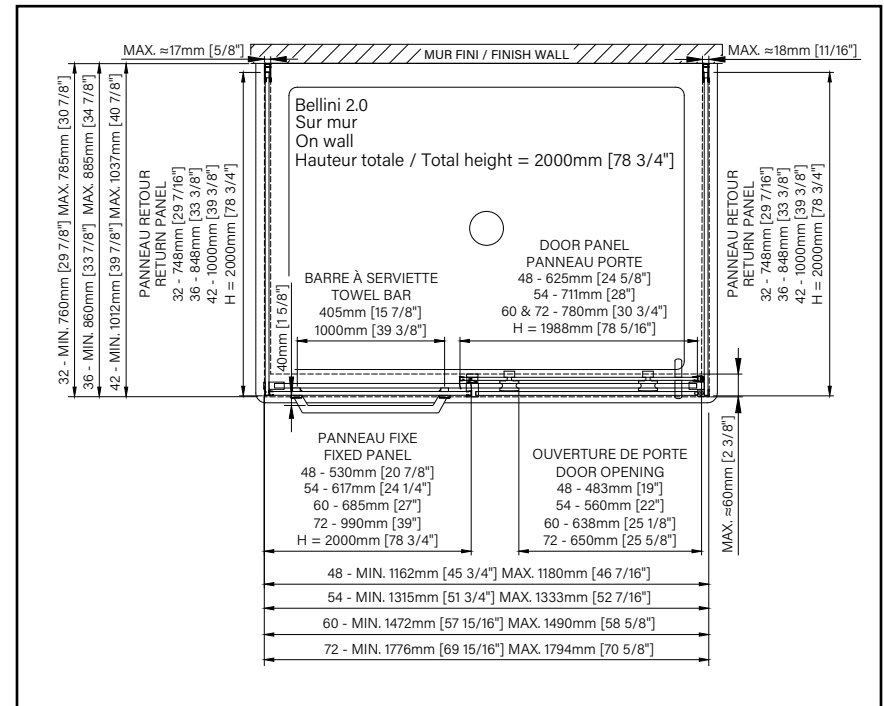

Produits	Prix	Nb. de boîtes	Composants	Contenu	Prix des composants
Porte					
48" DB24800WSTC_1		3	DG0248SD01	Porte	345 $
	1280 $		DG0248SF01	Verre fixe	345 $
	1295 $		DH0248SW_0	Quincaillerie	590 $
	1445 $				605 $
					755 $
54" DB25400WSTC_1		3	DG0254SD01	Porte	355 $
	1335 $		DG0254SF01	Verre fixe	355 $
	1350 $		DH0254SW_0	Quincaillerie	625 $
	1475 $				640 $
					765 $
60" DB26000WSTC_1		3	DG0260SD01	Porte	380 $
	1405 $		DG0260SF01	Verre fixe	380 $
	1420 $		DH0260SW_0	Quincaillerie	645 $
	1570 $				660 $
					810 $
72" DB27200WSTC_1		3	DG0260SD01	Porte	380 $
	1520 $		DG0272SF01	Verre fixe	430 $
	1570 $		DH0272SW_0	Quincaillerie	710 $
	1675 $				760 $
					865 $
Retour					
32" DB23200PSTX_1		2	DG0232RX01	Retour	340 $
	445 $		DH0201RX_0	Quincaillerie	105 $
	455 $				115 $
	555 $				215 $
36" DB23600PSTX_1		2	DG0236RX01	Retour	365 $
	470 $		DH0201RX_0	Quincaillerie	105 $
	480 $				115 $
	580 $				215 $
42" DB24200PSTX_1		2	DG0242RX01	Retour	430 $
	535 $		DH0201RX_0	Quincaillerie	105 $
	545 $				115 $
	645 $				215 $

ZAFE

Protégez votre verre de douche avec 7 choix de motifs Zafe !

Pour ce faire, utilisez le code produit DOP et complétez votre bon de commande !

inspira

Imprimez sur le verre de votre douche !

Pour ce faire, utilisez le code produit DOP et complétez votre bon de commande !

Référez-vous au bon de commande pour verre Inspira afin de personnaliser selon vos choix