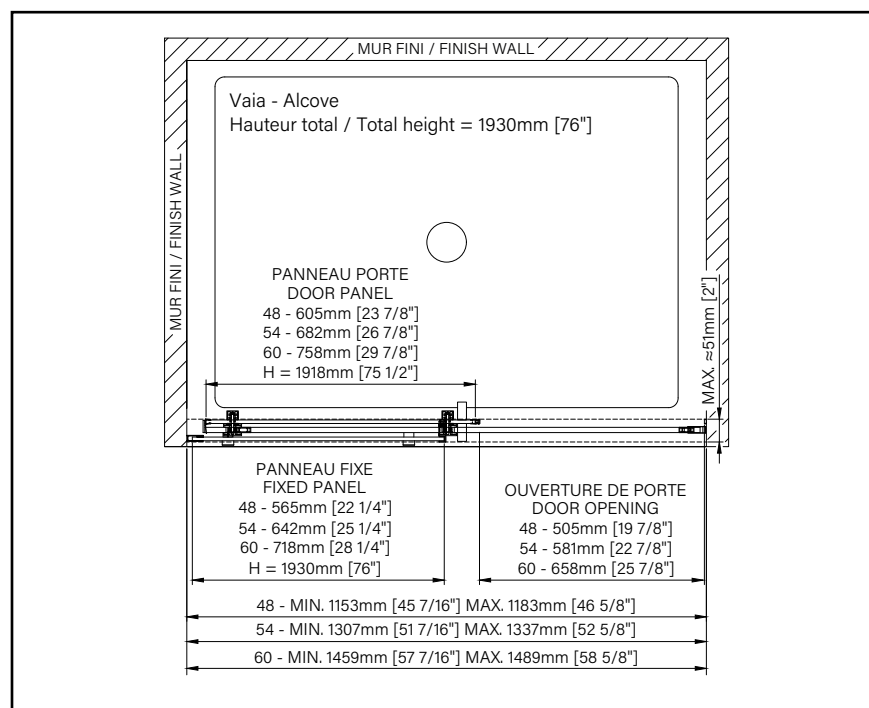

Fiche produit web

ZAFE

Protégez votre verre de douche avec 7 choix de motifs Zafe !

Pour ce faire, utilisez le code produit DOP et complétez votre bon de commande !

inspira

Imprimez sur le verre de votre douche !

Pour ce faire, utilisez le code produit DOP et complétez votre bon de commande !

Référez-vous au bon de commande pour verre Inspira afin de personnaliser selon vos choix

2 Chrome poli

7 Noir mat

Produits	Prix	Nb. de boîtes	Composants	Contenu	Prix des composants
Porte					
48" DVI4800ASTC_1		3	DG1148SD01	Porte	310 $
	● 1130 $		DG1148SF01	Verre fixe	310 $
	● 1145 $		DH1148SX_0	Quincaillerie	510 $
					525 $
54" DVI5400ASTC_1		3	DG1154SD01	Porte	330 $
	● 1195 $		DG1154SF01	Verre fixe	330 $
	● 1215 $		DH1154SX_0	Quincaillerie	535 $
					555 $
60" DVI6000ASTC_1		3	DG1160SD01	Porte	335 $
	● 1255 $		DG1160SF01	Verre fixe	335 $
	● 1270 $		DH1160SX_0	Quincaillerie	585 $
					600 $