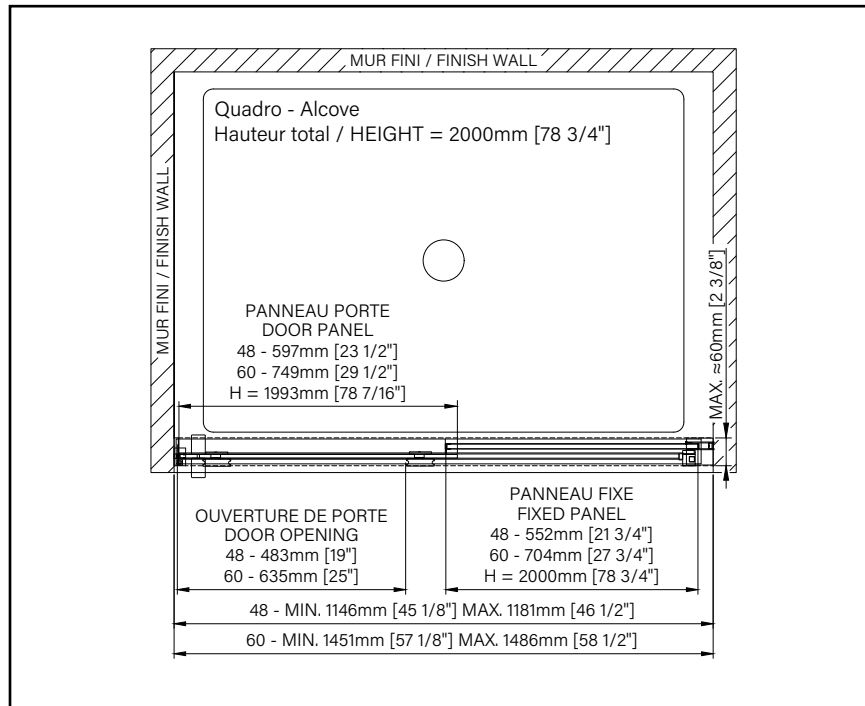

QUADRO

VERRE CLAIR - EN ALCÔVE

Produits	Prix	Nb. de boîtes	Composants	Contenu	Prix des composants
Porte					
48" DQA4800ASTC21	1295 $	3	DG0448SD01	Porte	350 $
			DG0448SF01	Verre fixe	350 $
			DH0548SX20	Quincaillerie	595 $
60" DQA6000ASTC21	1395 $	3	DG0460SD01	Porte	375 $
			DG0460SF01	Verre fixe	375 $
			DH0560SX20	Quincaillerie	645 $