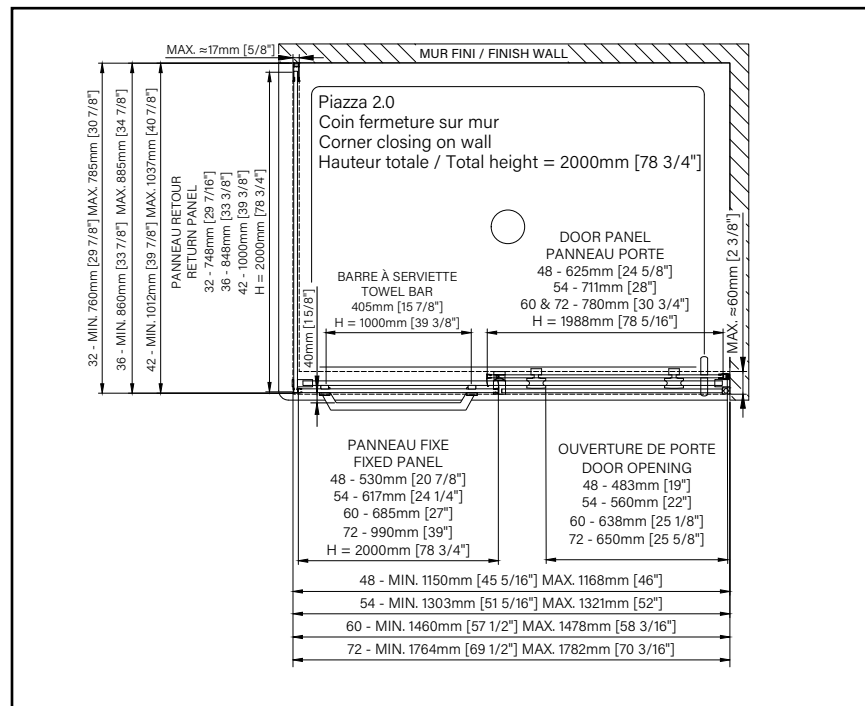

PIAZZA 2.0

VERRE CLAIR - EN COIN FERMETURE SUR MUR

ZAFE

Protégez votre verre de douche avec 7 choix de motifs Zafe !

Pour ce faire, utilisez le code produit DOP et complétez votre bon de commande !

inspira