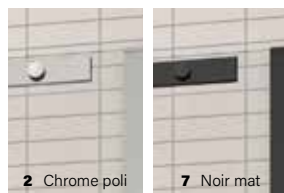

ZAFE

Protégez votre verre de douche avec 7 choix de motifs Zafe !

Pour ce faire, utilisez le code produit DOP et complétez votre bon de commande !

inspira

Imprimez sur le verre de votre douche !

Pour ce faire, utilisez le code produit DOP et complétez votre bon de commande !

Référez-vous au bon de commande pour verre Inspira afin de personnaliser selon vos choix