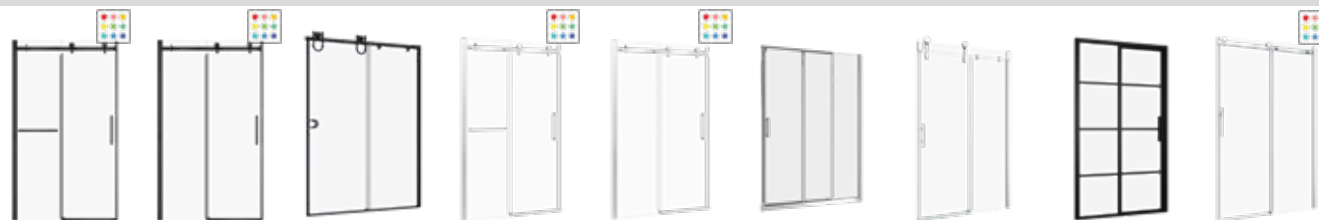

Slate

PORTES DE DOUCHE COULISSANTES

PORTES DE DOUCHE COULISSANTES

PORTES DE DOUCHE À PIVOT

ÉCRANS DE DOUCHE

54" x 36"

Avec cache drain magnétique

Slate

PORTES DE DOUCHE COULISSANTES

PORTES DE DOUCHE À PIVOT

ÉCRANS DE DOUCHE

60" x 32"

Avec cache drain magnétique

Sans cache drain

Slate

Liss

Moon

PORTES DE DOUCHE COULISSANTES

ALTA Hauteur de 78 3/4"	ALTA Hauteur de 78 3/4"	BARN Hauteur de 83 1/8"	BELLINI 2.0 Hauteur de 78 3/4"	BELLINI Hauteur de 78 3/4"	CALDARA Hauteur de 78 3/4"	INFINITE Hauteur de 81"	MECANEX Hauteur de 78 3/4"	MINIA Verre clair et flûte Hauteur de 76"
-----------------------------------	-----------------------------------	-----------------------------------	--	--------------------------------------	--------------------------------------	-----------------------------------	--------------------------------------	--

PORTES DE DOUCHE COULISSANTES

PIAZZA 2.0 Hauteur de 78 3/4"	PIAZZA Hauteur de 78 3/4"	QUADRO Hauteur de 78 3/4"	SLIM Hauteur de 78 3/4"	STILE Hauteur de 78 3/4"	STILE Hauteur de 78 3/4"	TRON Hauteur de 83 3/4"	VAGUE Hauteur de 74 3/4"	VAIA Verre clair et flûte Hauteur de 76"
---	-------------------------------------	-------------------------------------	-----------------------------------	------------------------------------	------------------------------------	-----------------------------------	------------------------------------	---