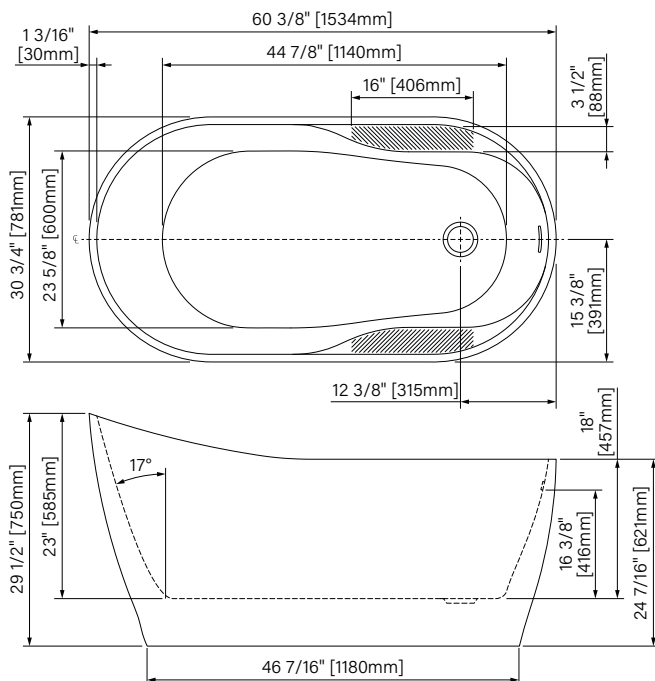

Options :

- Option Chromothérapie (OPT0002)
- Option Chromothérapie et Vibe (OPT0003)
- Option dossier chauffant (OPT0004)

Options :

- Optional Chromotherapy (OPT0002)
- Optional Chromotherapy and Vibe (OPT0003)
- Optional heated backrest (OPT0004)

Accessoires :

- Coussin rectangulaire (AB00017)
- Coussin oval (AB00027)
- Kit d'installation de baignoire autoportante (AB00035)

Accessories :

- Rectangular pillow (AB00017)
- Oval pillow (AB00027)
- Freestanding bathtub installation kit (AB00035)