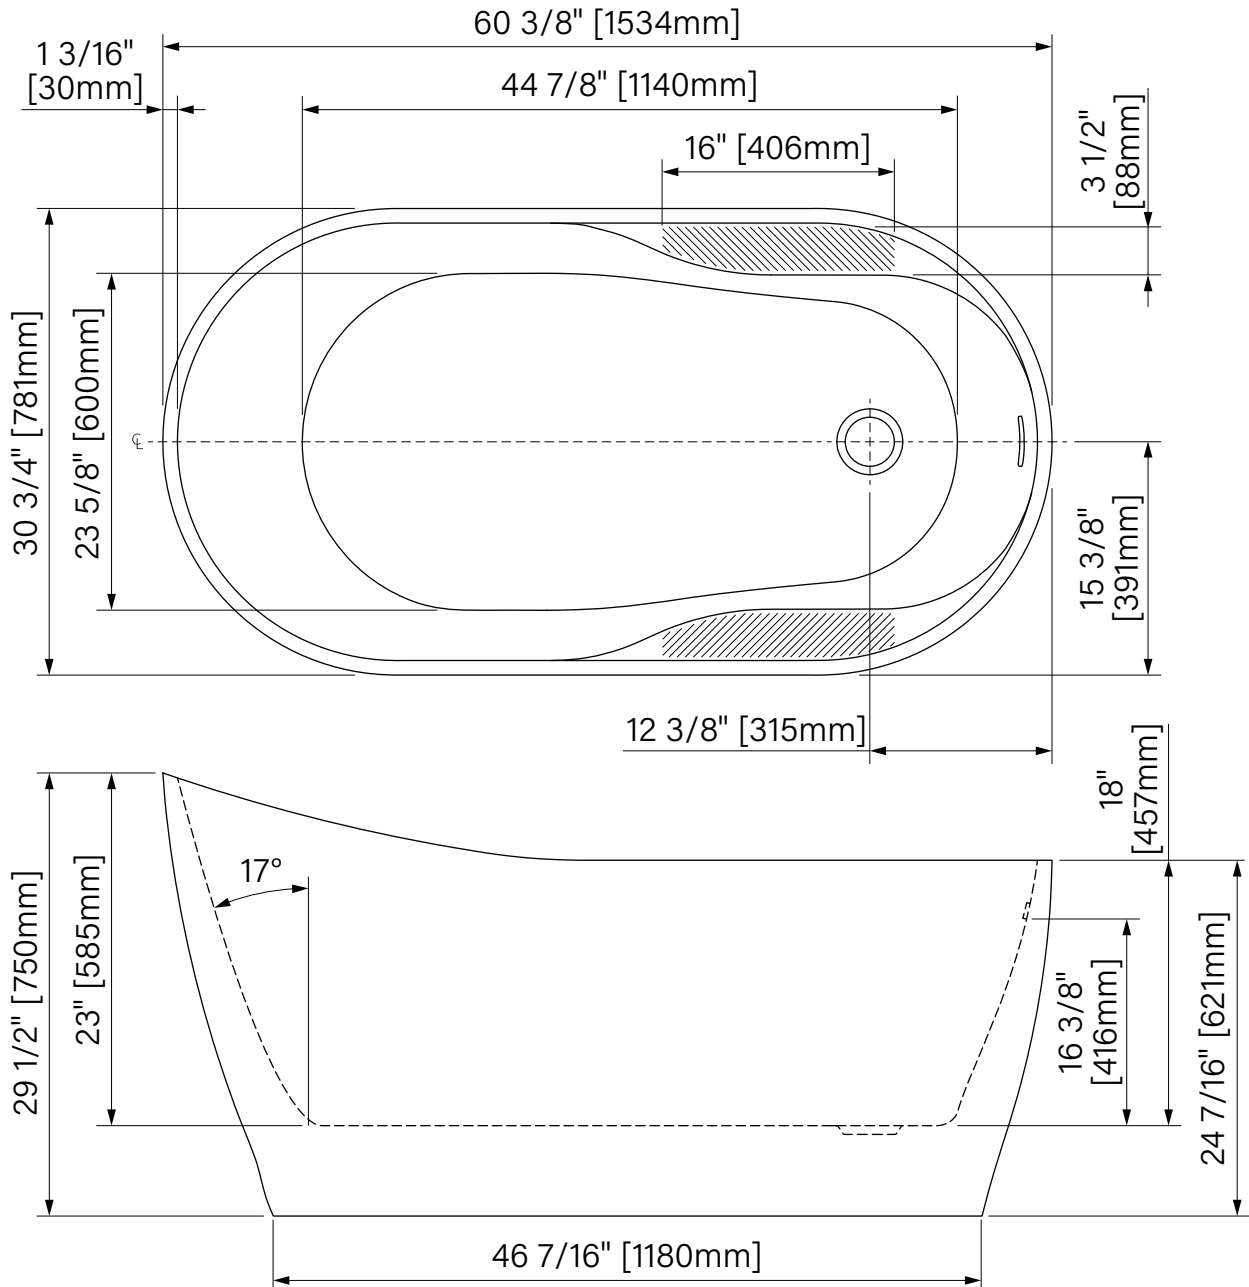

## Dimensions d'emballage / Packaging dimensions

TIE6031FA00\_ :  
Boite / Box :  
61" x 33" x 29 1/2", 118lbs  
1549mm x 838mm x 749mm, 53.5kg

\*\*Les dimensions des boîtes peuvent varier ou changer sans préavis.  
\*\*Boxes dimensions may vary or change without notice.

# Idea

Baignoire autoportante  
Blanc lustré ou noir mat

60 3/8" x 30 3/4" x 29 1/2"  
1534mm x 781mm x 750mm

Point d'immersion 16 3/8" / 416mm  
Capacité d'eau 76 gal É.U. / 288L

Freestanding bathtub

Glossy white or matte black

60 3/8" x 30 3/4" x 29 1/2"  
1534mm x 781mm x 750mm

Immersion point 16 3/8" / 416mm  
Water capacity 76 gal U.S. / 288L

\*Les dimensions sont soumises à des tolérances de fabrication et peuvent changer sans préavis  
\*The dimensions are subject to manufacturer's tolerance and may change without notice.

\*\*L'angle d'assise de la baignoire peut varier due à la forme/courbe de l'assise.  
\*\*Bathtub seating angle may vary due to shape/curvature and other bathtub shape reasons

zitta.ca