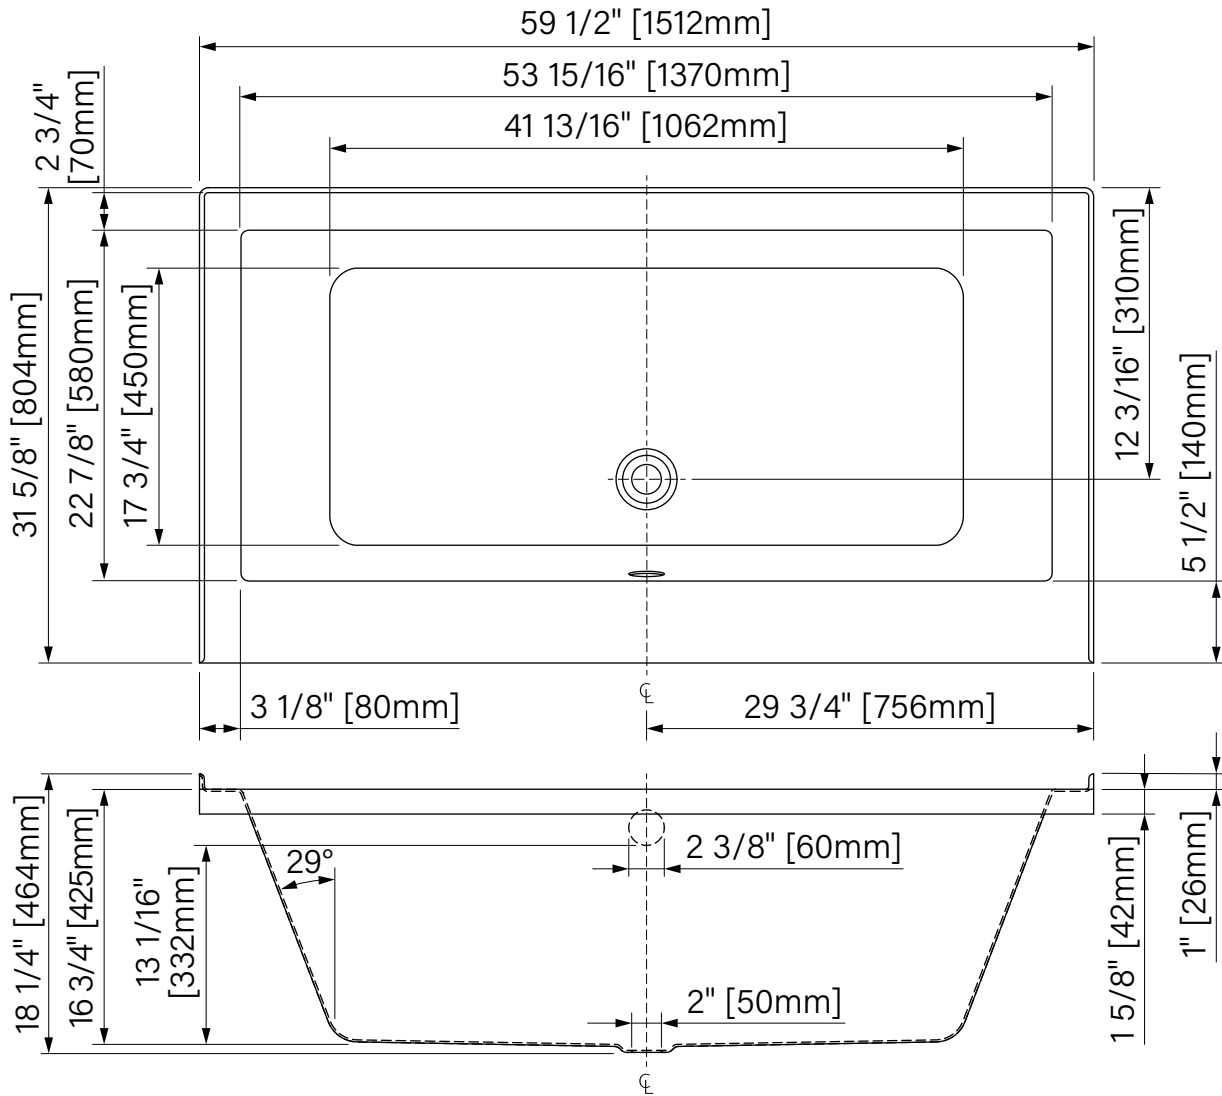

Robinetterie sur plage  
Deck mount faucet

Espace simple  
Single place

Point d'immersion 332mm  
Immersion point 13 1/16"

Capacité d'eau 197L  
52 gal. US water capacity

Certifié cUPC®  
cUPC® certified

Garantie de 20 ans  
20 years warranty

## Dimensions d'emballage / Packaging dimensions

ZOEMBL6032D1T :  
62" x 32" x 4", 51lbs  
1575mm x 813mm x 102mm, 231kg

\*\*Ce produit est expédié sans boîte, mais avec un emballage partiel.  
\*\*This product is shipped without a box, but with a partial packaging

# Balla II

Baignoire podium (avec brides de carrelage)  
 Acrylique blanc lustré  
 59 1/2 x 31 5/8" x 18 1/4"  
 1512mm x 803mm x 464mm  
 Point d'immersion 12 11/16" / 323mm  
 Capacité d'eau 52 gal. US / 197L

Podium bathtub (with tiling flanges)  
 Glossy white acrylic  
 59 1/2 x 31 5/8" x 18 1/4"  
 1512mm x 803mm x 464mm  
 Immersion point 12 11/16" / 323mm  
 Water capacity 52 gal. US / 197L

\*Les dimensions sont soumises à des tolérances de fabrication et peuvent changer sans préavis  
 \*The dimensions are subject to manufacturer's tolerance and may change without notice.