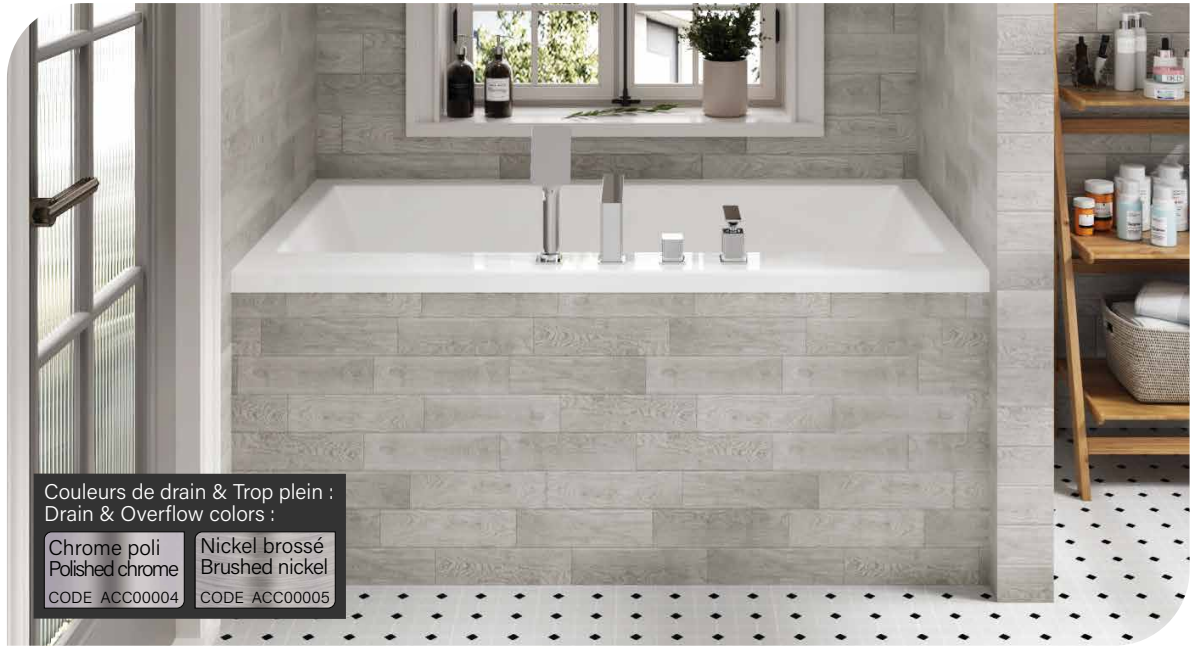

Balla II

Baignoire avec brides de carrelage
Acrylique blanc lustré
1512mm x 803mm x 464mm

Tilling flanged bathtub
White glossy acrylic
59 1/2" x 31 5/8" x 18 1/4"

Balla II

Couleurs de drain & Trop plein :
Drain & Overflow colors :

Chrome poli
Polished chrome

Nickel brossé
Brushed nickel

CODE ACC00004

CODE ACC00005

Installation podium
Drop-in installation

Installation alcôve
Alcove installation

Robinetterie sur plage
Deck mount faucet

Espace simple
Single place

Point d'immersion 332mm
Immersion point 13 1/16"

Capacité d'eau 197L
52 gal. US water capacity

Certifié cUPC®
cUPC® certified

Garantie de 20 ans
20 years warranty