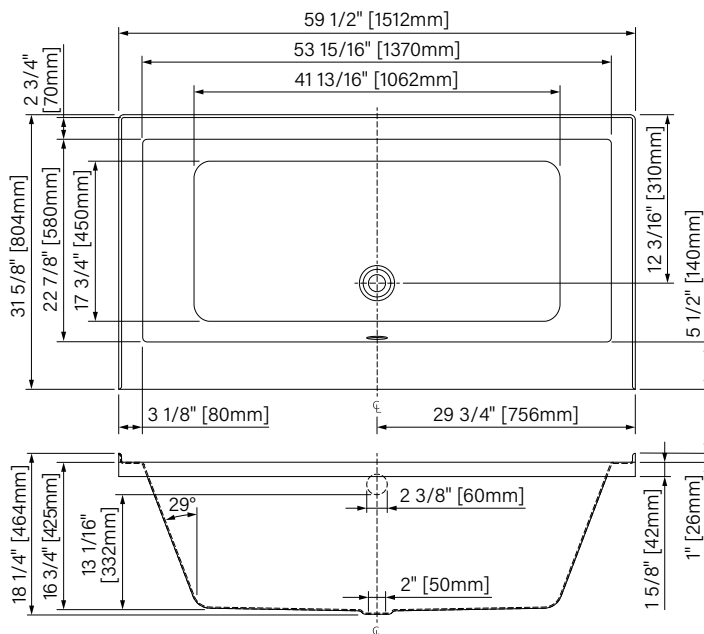

Accessoires :

- Coussin rectangulaire
- Coussin oval

(AB00017)
(AB00027)

Accessories :

- Rectangular pillow
- Oval pillow

(AB00017)
(AB00027)

Dimensions d'emballage / Packaging dimensions

ZOEMBL6032D1T :
62" x 32" x 4", 51lbs
1575mm x 813mm x 102mm, 231kg