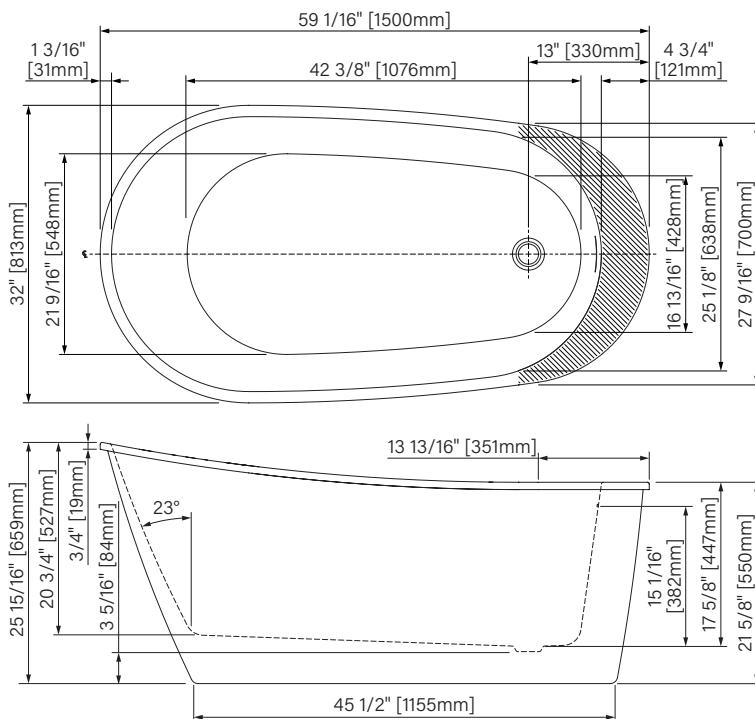

Les dimensions sont soumises à des tolérances de fabrication et peuvent changer sans préavis
The dimensions are subject to manufacturer's tolerance and may change without notice.

Accessoires :

- Coussin rectangulaire (AB00017)
- Coussin oval (AB00027)
- Kit d'installation de baignoire autoportante (AB00035)

Accessories :

- Rectangular pillow (AB00017)
- Oval pillow (AB00027)
- Freestanding bathtub installation kit (AB00035)

Dimensions d'emballage / Packaging dimensions

TG25932FA001
Boîte/Box #1 :
60 1/4" x 33 3/15" x 27 3/16", 88lbs**
1530mm x 843mm x 690mm, 40kg**