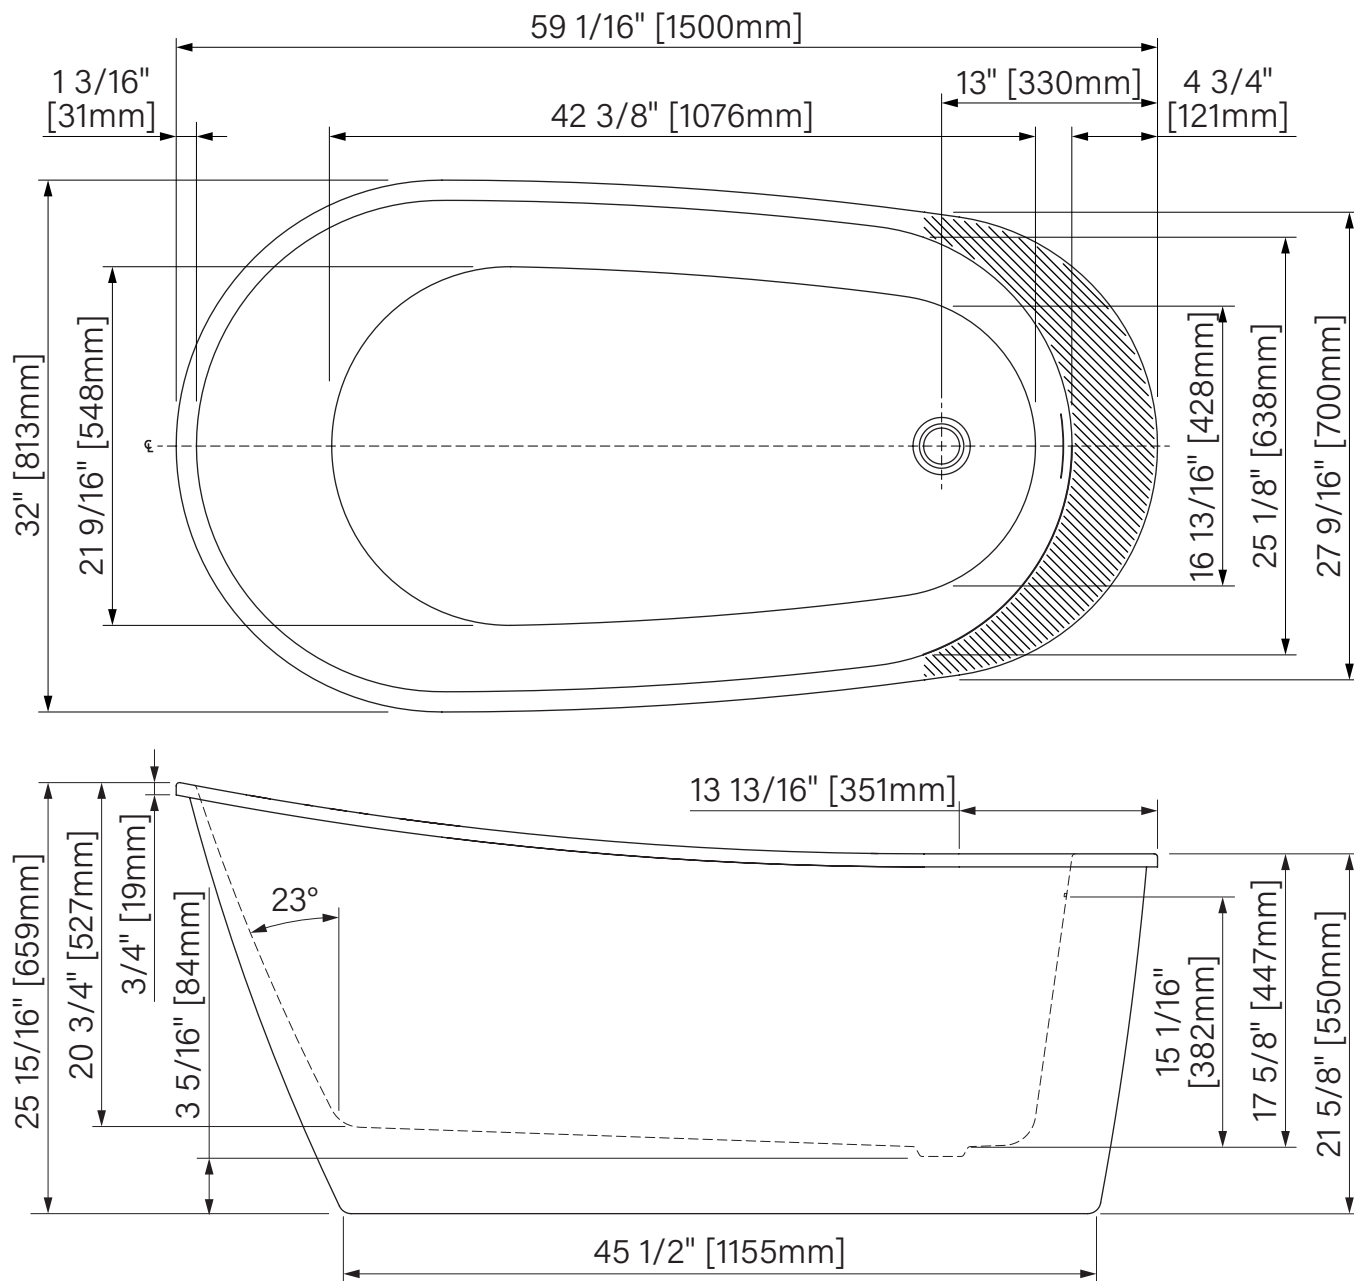

Installation autoportante
Freestanding installation

Trop-plein intégré
Integrated overflow

Espace simple
Single space

Acrylique hautement lustré
High gloss acrylic

Pattes ajustables
Adjustable legs

Point d'immersion 382mm
Immersion point 15 1/16"

Dimensions d'emballage / Packaging dimensions

TG25932FA001
Boîte/Box #1 :
60 1/4" x 33 3/15" x 27 3/16", 88lbs**
1530mm x 843mm x 690mm, 40kg**

* La garantie varie selon la finition de votre baignoire et la personnalisation Inspira.
* The bathtub warranty varies with the bathtub finish and the Inspira personalization.
** Les dimensions des boîtes peuvent varier ou changer sans préavis.
** Boxes dimensions may vary or change without notice.

Gaya 2.0

Baignoire autoportante
Acrylique blanc lusté

59 1/16" x 32" x 25 15/16"
1500mm x 813mm x 659mm

Point d'immersion 15 1/16" / 382mm
59 gal É.U. / 225 L

Freestanding Bathtub
Glossy White Acrylic

59 1/16" x 32" x 25 15/16"
1500mm x 813mm x 659mm

Immersion point 15 1/16" / 382mm
59 gal US / 225 L

*Les dimensions sont soumises à des tolérances de fabrication et peuvent changer sans préavis

*The dimensions are subject to manufacturer's tolerance and may change without notice.