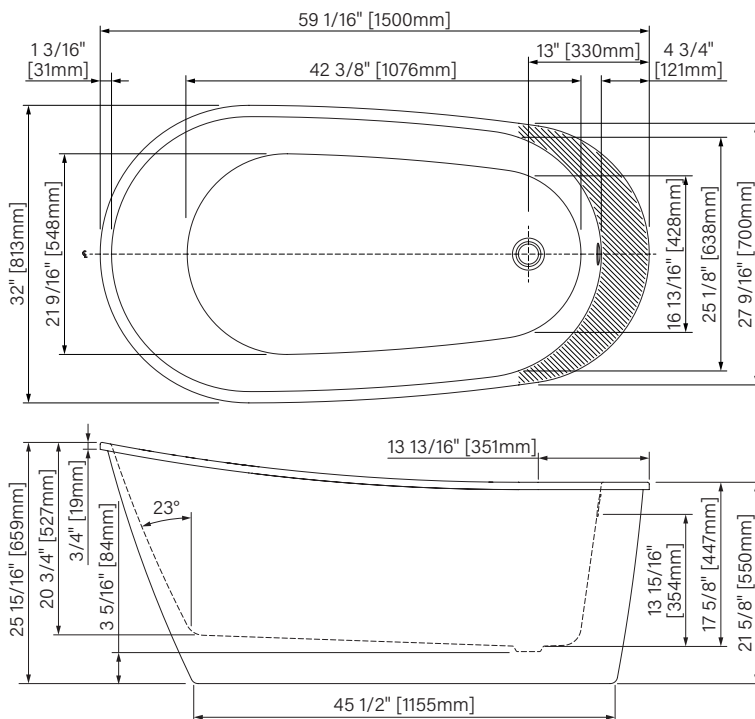

Les dimensions sont soumises à des tolérances de fabrication et peuvent changer sans préavis
The dimensions are subject to manufacturer's tolerance and may change without notice.

Accessoires :

- Coussin rectangulaire (AB00017)
- Coussin oval (AB00027)
- Kit d'installation de baignoire autoportante (AB00035)

Accessories :

- Rectangular pillow (AB00017)
- Oval pillow (AB00027)
- Freestanding bathtub installation kit (AB00035)

Dimensions d'emballage / Packaging dimensions

TGA5932FA001

Boîte/Box #1 :

60 1/4" x 33 3/15" x 27 3/16", 88lbs**
1530mm x 843mm x 690mm, 40kg**

* La garantie varie selon la finition de votre baignoire et la personnalisation Inspira.

** The bathtub warranty varies with the bathtub finish and the Inspira personalization.

** Les dimensions des boîtes peuvent varier ou changées sans préavis.

** Boxes dimensions may vary or change without notice.