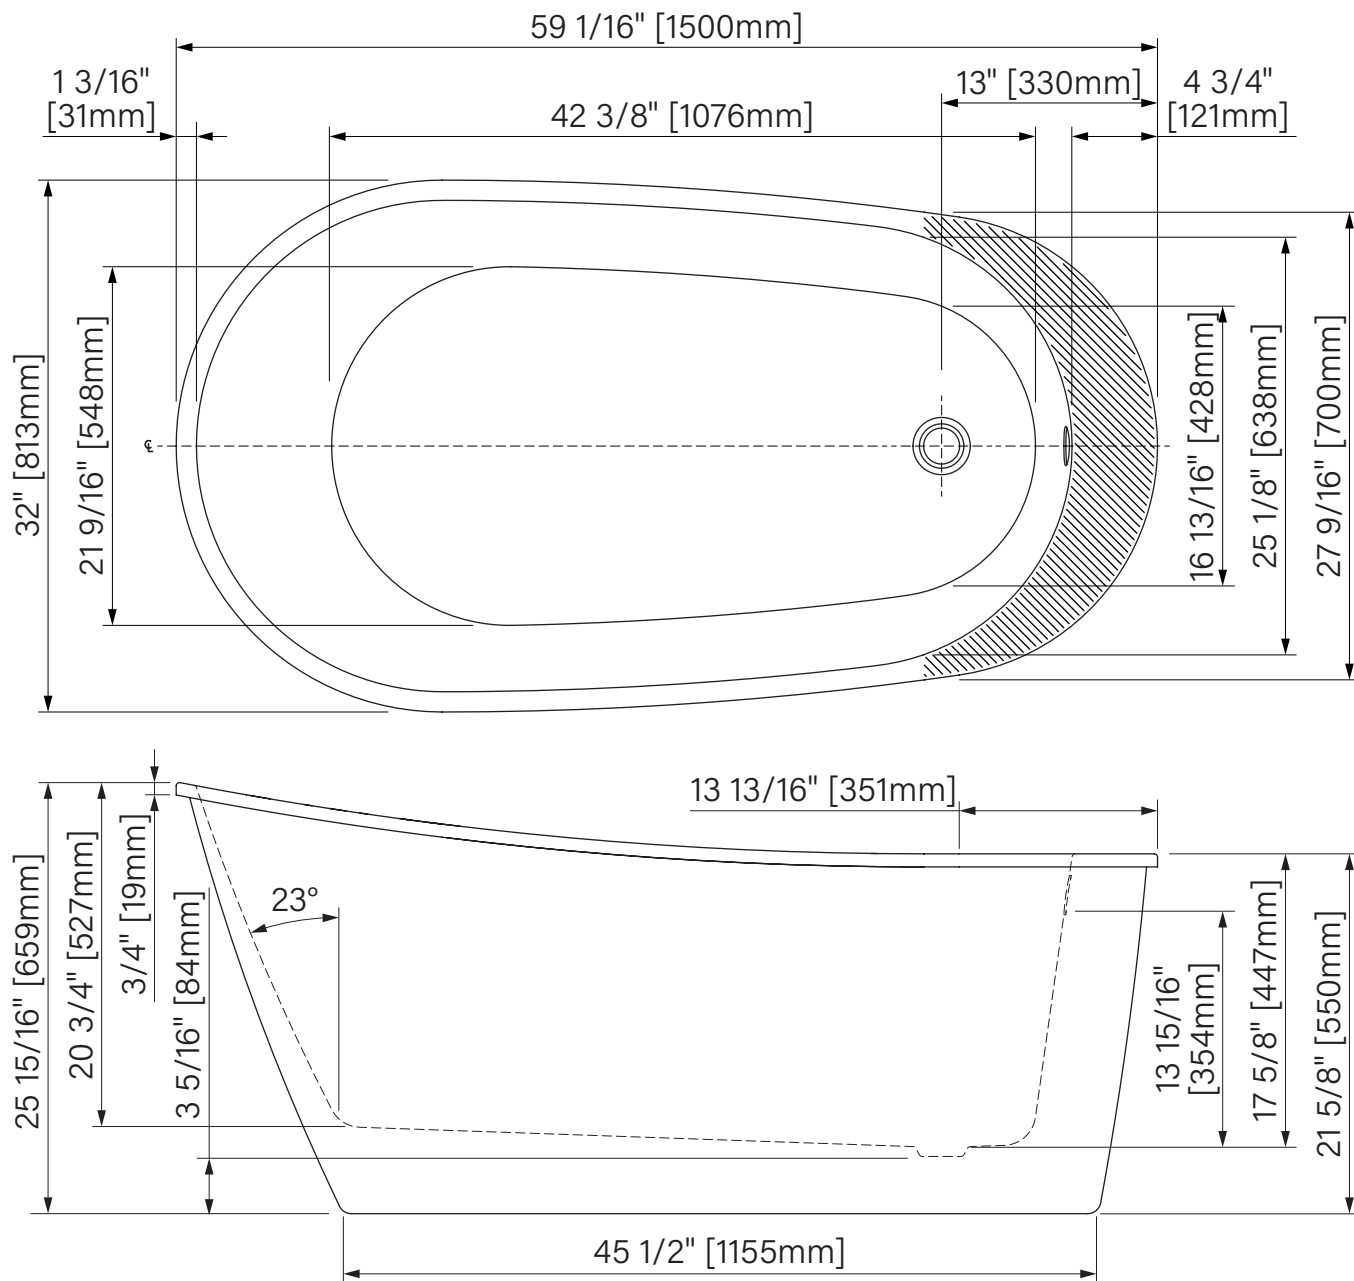

Dimensions d'emballage / Packaging dimensions

TGA5932FA001

Boîte/Box #1 :

60 1/4" x 33 3/15" x 27 3/16", 88lbs**
1530mm x 843mm x 690mm, 40kg**

* La garantie varie selon la finition de votre baignoire et la personnalisation Inspira.

Gaya

Baignoire autoportante
Acrylique blanc lusté
59 1/16" x 32" x 25 15/16"
1500mm x 813mm x 659mm
Point d'immersion 354mm
54 gal É.U. / 204 L

Freestanding Bathtub
Glossy White Acrylic
59 1/16" x 32" x 25 15/16"
1500mm x 813mm x 659mm
Immersion point 13 15/16"
54 gal US / 204 L

*Les dimensions sont soumises à des tolérances de fabrication et peuvent changer sans préavis

*The dimensions are subject to manufacturer's tolerance and may change without notice.

**L'angle d'assise de la baignoire peut varier due à la forme/courbe de l'assise.