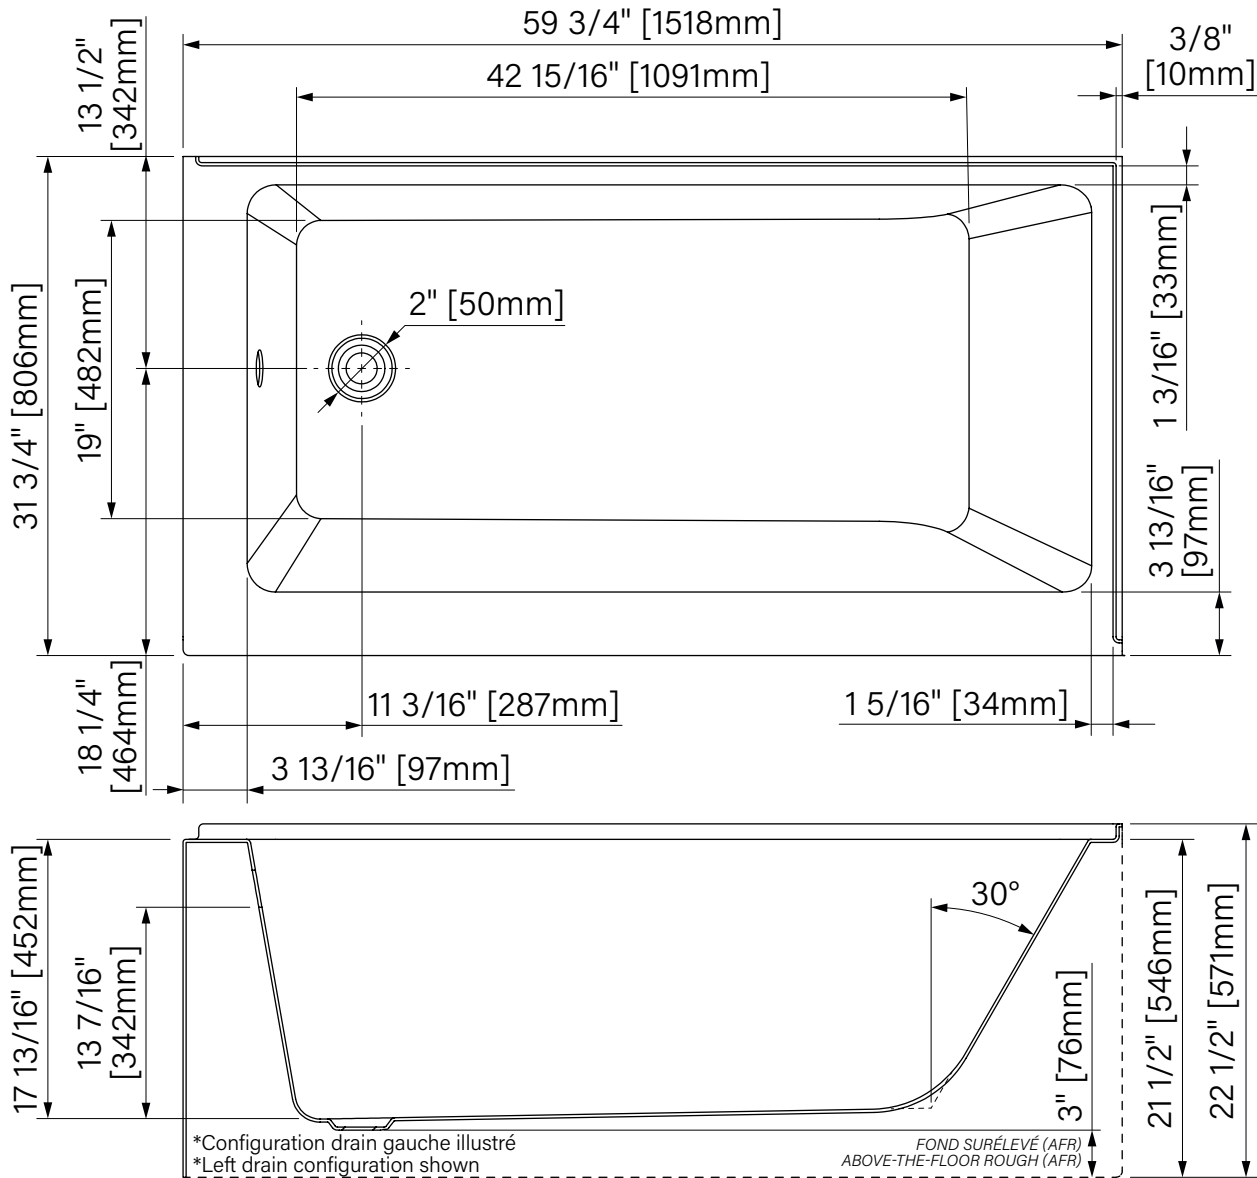

# Lyvia II

Baignoire à jupe, FOND SURÉLEVÉ (AFR)  
 Acrylique blanc lusté  
 59 3/4" x 31 3/4" x 21 1/2"  
 1518mm x 806mm x 546mm  
 Point d'immersion : 342mm  
 Capacité d'eau : 53 gal É.U. / 201L

Skirted bathtub, ABOVE-THE-FLOOR ROUGH (AFR)  
 Glossy White Acrylic  
 59 3/4" x 31 3/4" x 21 1/2"  
 1518mm x 806mm x 546mm  
 Immersion point : 13 7/16"  
 Water capacity : 53 gal U.S. / 201L

\*Les dimensions sont soumises à des tolérances de fabrication et peuvent changer sans préavis  
 \*The dimensions are subject to manufacturer's tolerance and may change without notice.

\*\*L'angle d'assise de la baignoire peut varier due à la forme/courbe de l'assise.  
 \*\*Bathtub seating angle may vary due to shape/curvature and other bathtub shape reasons