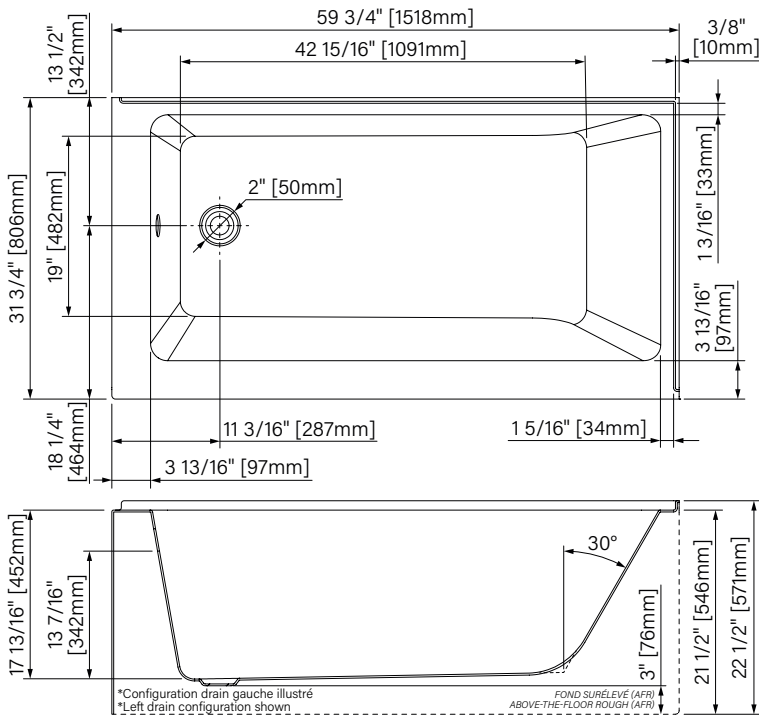

Accessoires :

- Coussin rectangulaire (AB00017)
- Coussin oval (AB00027)
- Kit d'installation de baignoire autoportante (AB00035)

Accessories :

- Rectangular pillow (AB00017)
- Oval pillow (AB00027)
- Freestanding bathtub installation kit (AB00035)

Dimensions d'emballage / Packaging dimensions

LV26032TA0_1 :
61" x 33" x 23 1/4", 110lbs
1549mm x 838mm x 590mm, 49.9kg

L = Gauche / Left
R = Droite / Right