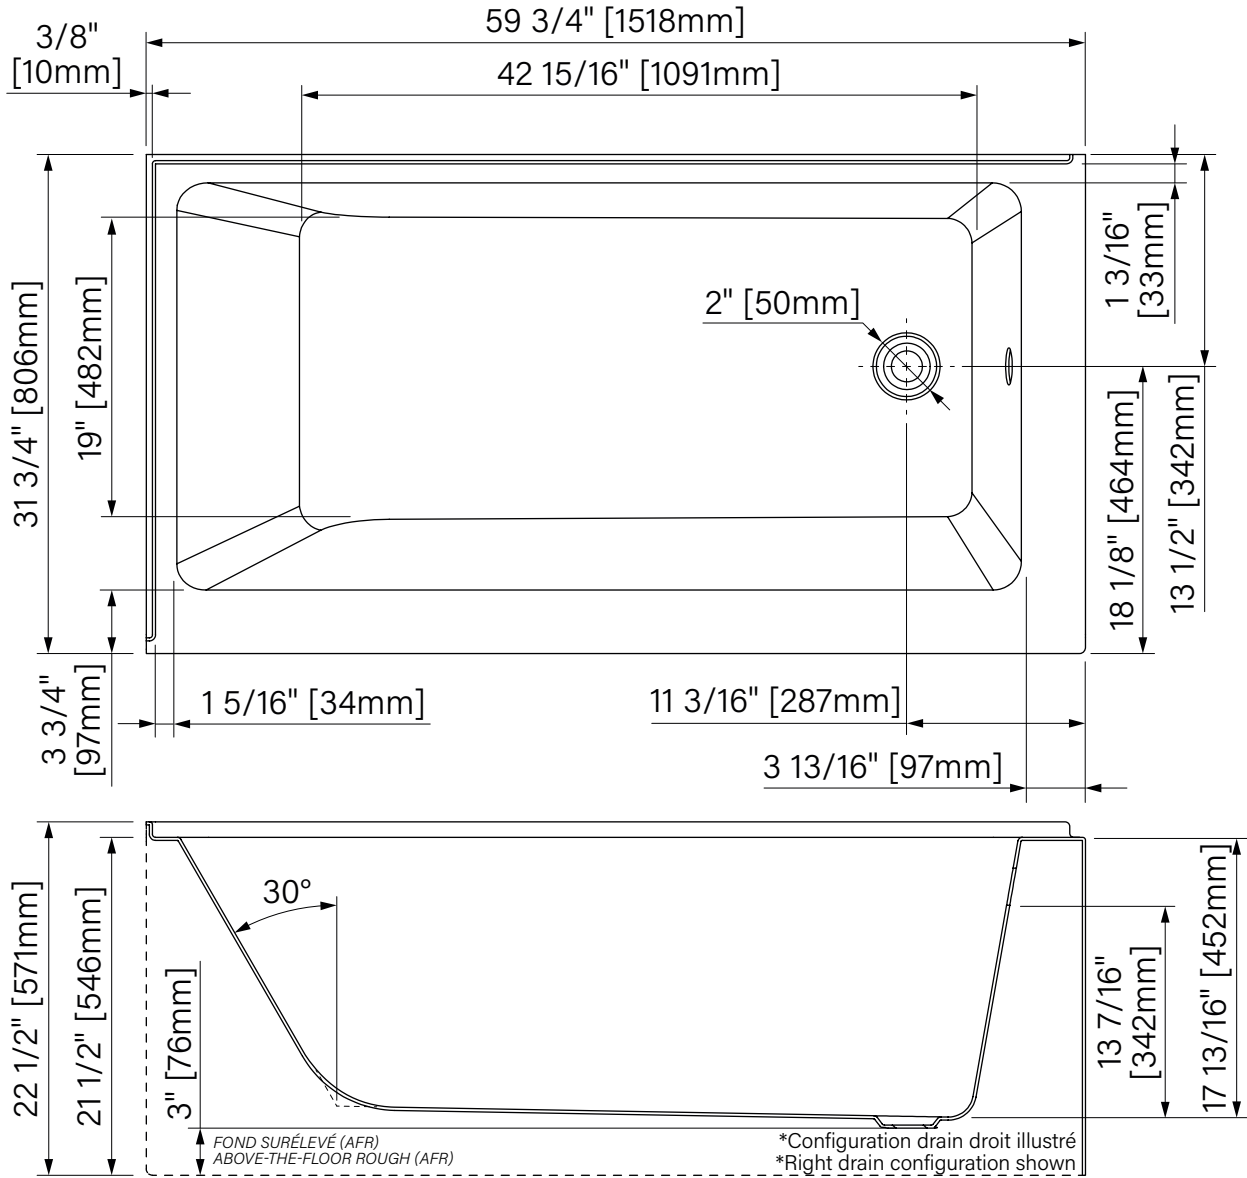

### Dimensions d'emballage / Packaging dimensions

LV26032TA0\_1 :  
61" x 33" x 23 1/4", 110lbs  
1549mm x 838mm x 590mm, 49.9kg

\*\*Les dimensions des boîtes peuvent varier ou changées sans préavis.  
\*\*Boxes dimensions may vary or change without notice.

L = Gauche / Left  
R = Droite / Right

# Lyvia II

Baignoire à jupe, FOND SURÉLEVÉ (AFR)  
Acrylique blanc lusté  
59 3/4" x 31 3/4" x 21 1/2"  
1518mm x 806mm x 546mm  
Point d'immersion : 342mm  
Capacité d'eau : 53 gal É.U. / 201L

Skirted bathtub, ABOVE-THE-FLOOR ROUGH (AFR)  
Glossy White Acrylic  
59 3/4" x 31 3/4" x 21 1/2"  
1518mm x 806mm x 546mm  
Immersion point : 13 7/16"  
Water capacity : 53 gal U.S. / 201L

\*Les dimensions sont soumises à des tolérances de fabrication et peuvent changer sans préavis  
\*The dimensions are subject to manufacturer's tolerance and may change without notice.

\*\*L'angle d'assise de la baignoire peut varier due à la forme/courbe de l'assise.  
\*\*Bathtub seating angle may vary due to shape/curvature and other bathtub shape reasons