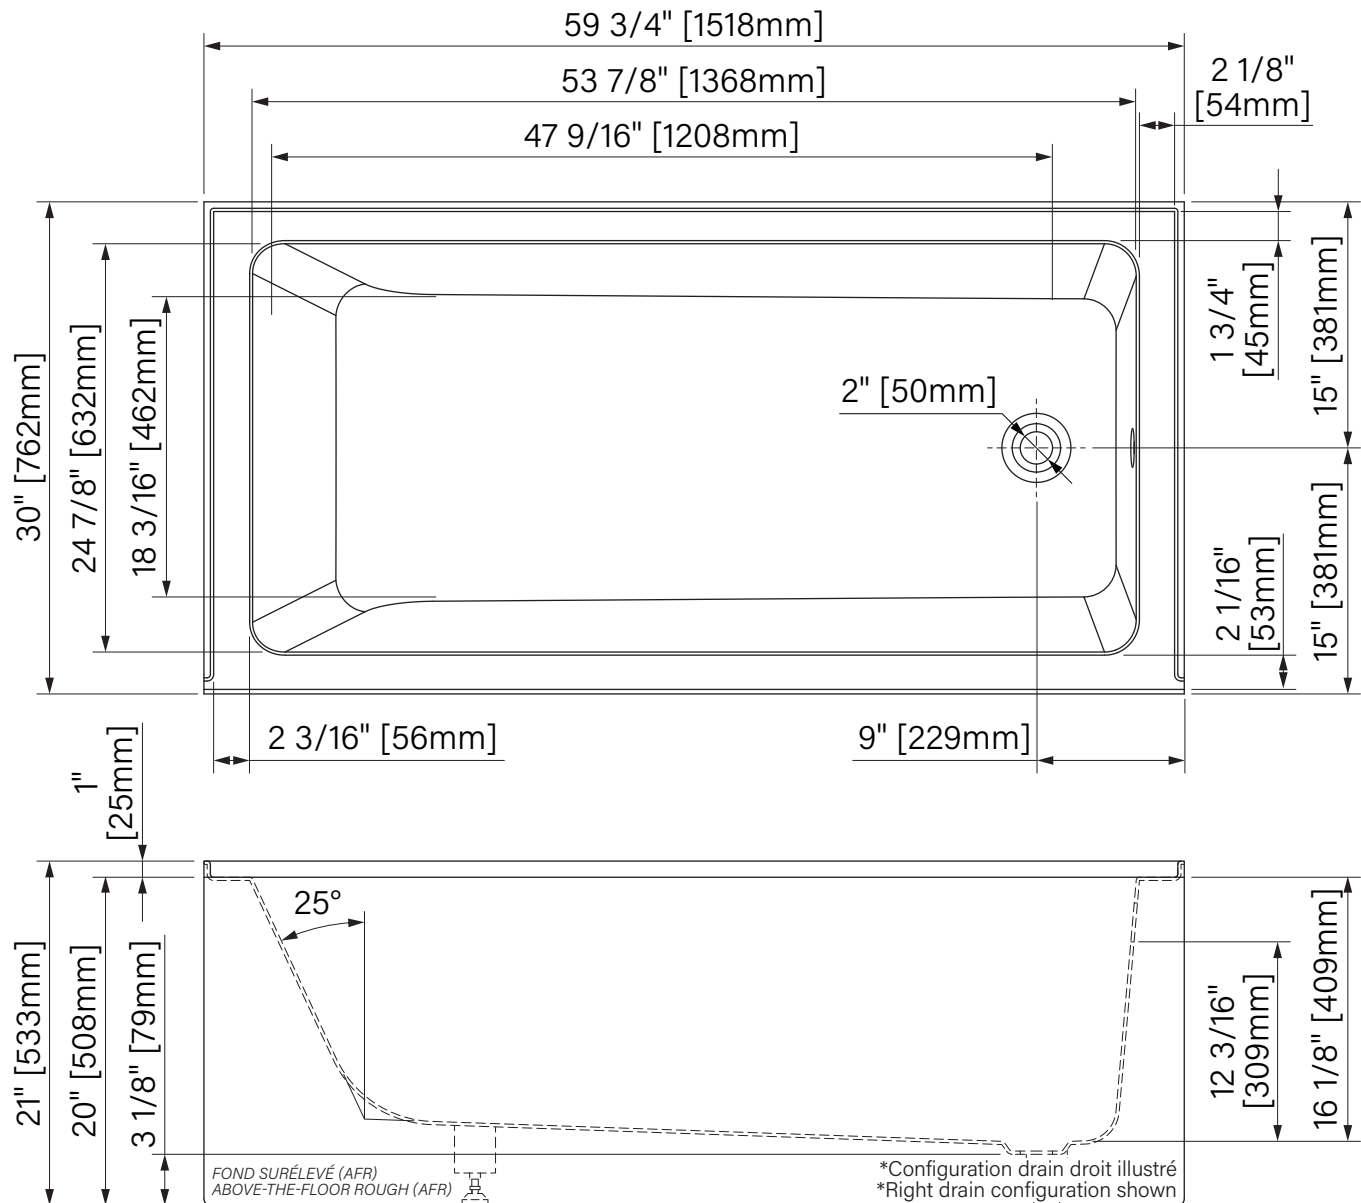

## Dimensions d'emballage / Packaging dimensions

61 7/16" x 31 1/2" x 22 7/16", 97lbs\*\*  
1560mm x 800mm x 570mm, 44kg\*\*

- \* La garantie varie selon la finition de votre baignoire et la personnalisation Inspira.
- \* The bathtub warranty varies with the bathtub finish and the Inspira personalization.
- \*\* Les dimensions des boîtes peuvent varier ou changées sans préavis.
- \*\* Boxes dimensions may vary or change without notice.

# Tessa I

Baignoire à jupe, FOND SURÉLEVÉ (AFR)  
 Acrylique blanc lustré  
 59 3/4" x 30" x 21"  
 1518mm x 762mm x 533mm  
 Point d'immersion : 12 3/16" / 309mm  
 Capacité d'eau : 49 gal É.U. / 186L

Skirted bathtub, ABOVE-THE-FLOOR ROUGH (AFR)  
 Glossy white acrylic  
 59 3/4" x 30" x 21"  
 1518mm x 762mm x 533mm  
 Immersion point : 12 3/16" / 309mm  
 Water capacity : 49 gal U.S. / 186L

\*Les dimensions sont soumises à des tolérances de fabrication et peuvent changer sans préavis  
 \*The dimensions are subject to manufacturer's tolerance and may change without notice.