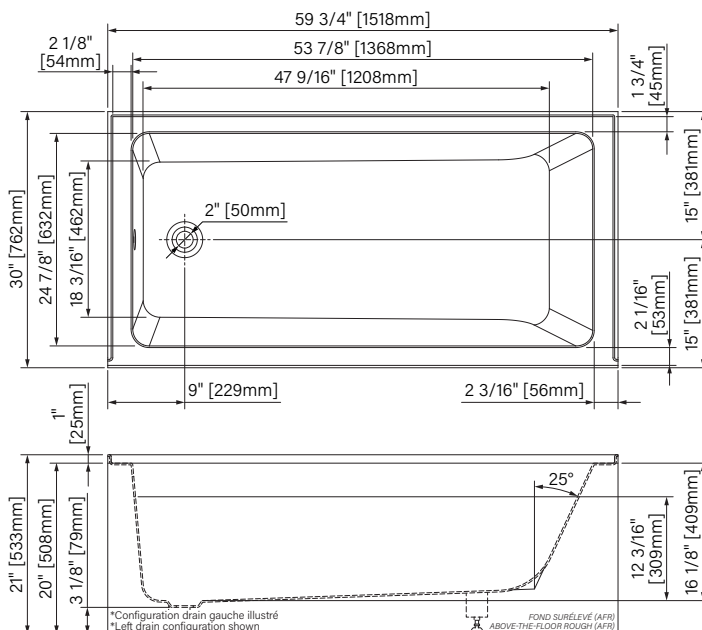

Accessoires :

- Coussin rectangulaire (AB00017)
- Coussin oval (AB00027)
- Kit d'installation de baignoire autoportante (AB00035)

Accessories :

- Rectangular pillow (AB00017)
- Oval pillow (AB00027)
- Freestanding bathtub installation kit (AB00035)

Configurations :

- 60x30, alcôve / alcove

L = Gauche / Left
R = Droite / Right

TE16030TA0_1