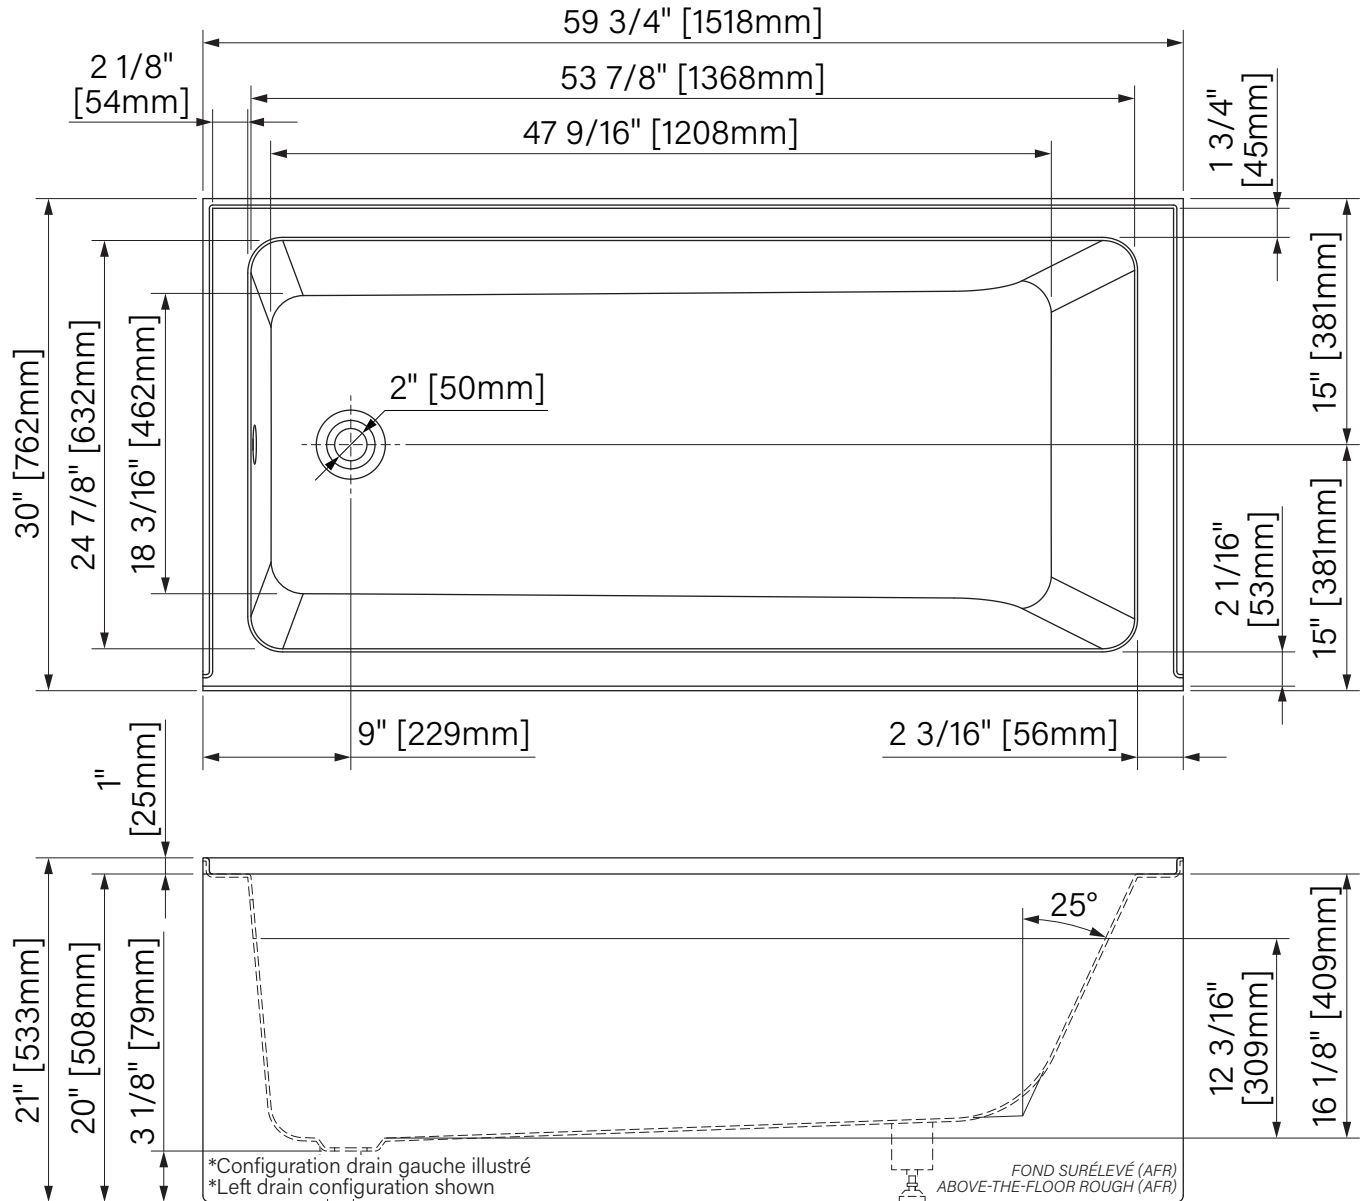

Tessa I

Baignoire à jupe, FOND SURÉLEVÉ (AFR)
Acrylique blanc lustré
59 3/4" x 30" x 21"
1518mm x 762mm x 533mm
Point d'immersion : 12 3/16" / 309mm
Capacité d'eau : 49 gal É.U. / 186L

Skirted bathtub, ABOVE-THE-FLOOR ROUGH (AFR)
Glossy white acrylic
59 3/4" x 30" x 21"
1518mm x 762mm x 533mm
Immersion point : 12 3/16" / 309mm
Water capacity : 49 gal U.S. / 186L

*Les dimensions sont soumises à des tolérances de fabrication et peuvent changer sans préavis
*The dimensions are subject to manufacturer's tolerance and may change without notice.

**L'angle d'assise de la baignoire peut varier due à la forme/courbe de l'assise.
**Bathtub seating angle may vary due to shape/curvature and other bathtub shape reasons

ACRYLINE
par/by Zitta Groupe/groupe | acryline.ca | REV: 2026-03-02