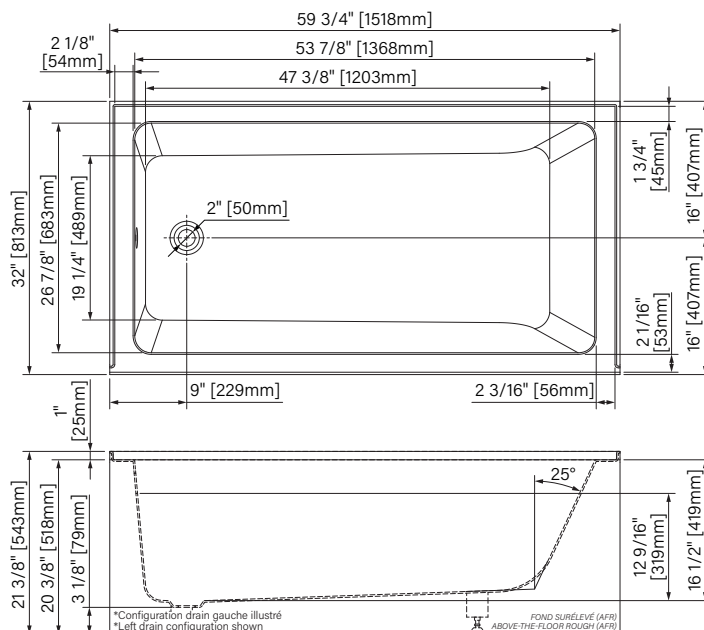

Accessoires :

- Coussin rectangulaire (AB00017)
- Coussin oval (AB00027)
- Kit d'installation de baignoire autoportante (AB00035)

Accessories :

- Rectangular pillow (AB00017)
- Oval pillow (AB00027)
- Freestanding bathtub installation kit (AB00035)

Configurations :

- 60x32, alcôve / alcove

L = Gauche / Left
R = Droite / Right

TE16032TA0_1