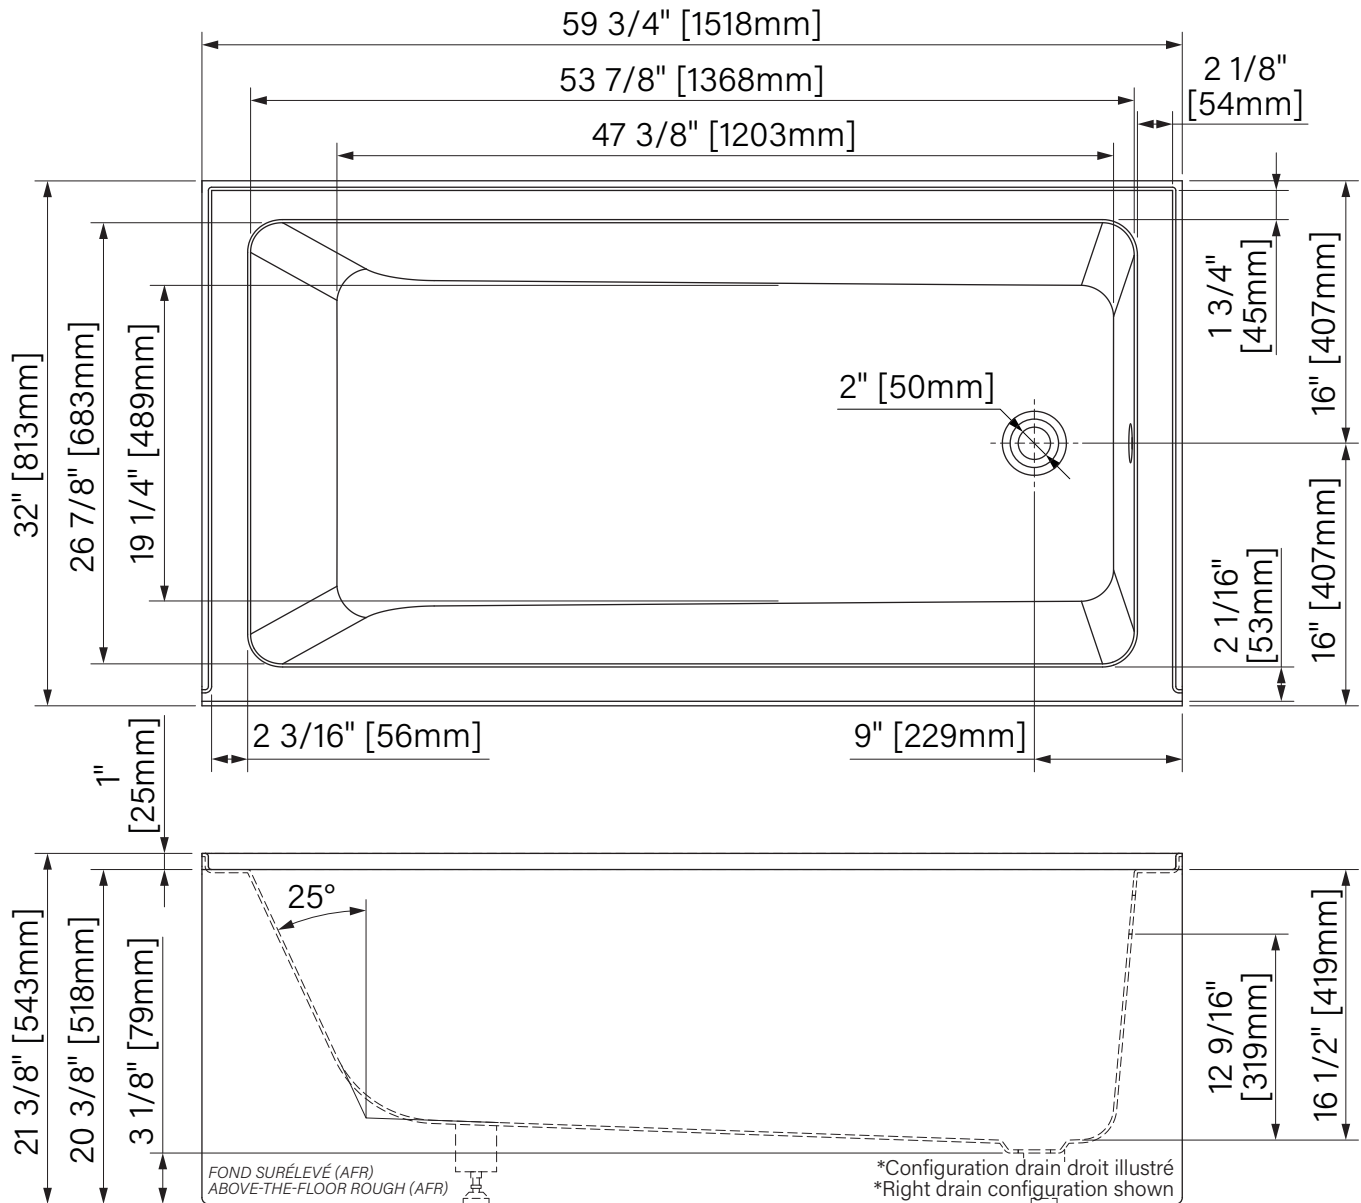

61 7/16" x 31 1/2" x 22 13/16", 101lbs**
1560mm x 800mm x 580mm, 46kg**

- * La garantie varie selon la finition de votre baignoire et la personnalisation Inspira.
- * The bathtub warranty varies with the bathtub finish and the Inspira personalization.
- ** Les dimensions des boîtes peuvent varier ou changées sans préavis.
- ** Boxes dimensions may vary or change without notice.

Tessa I

Baignoire à jupe, FOND SURÉLEVÉ (AFR)
 Acrylique renforcé de fibre de verre
 59 3/4" x 32" x 21 3/8"
 1518mm x 813mm x 543mm
 Point d'immersion : 12 9/16" / 319mm
 Capacité d'eau : 54 gal É.U. / 205L

Skirted bathtub, ABOVE-THE-FLOOR ROUGH (AFR)
 Fiberglass reinforced acrylic
 59 3/4" x 32" x 21 3/8"
 1518mm x 813mm x 543mm
 Immersion point : 12 9/16" / 319mm
 Water capacity : 54 gal U.S. / 205L

*Les dimensions sont soumises à des tolérances de fabrication et peuvent changer sans préavis
 *The dimensions are subject to manufacturer's tolerance and may change without notice.

**L'angle d'assise de la baignoire peut varier due à la forme/courbe de l'assise.
 **Bathtub seating angle may vary due to shape/curvature and other bathtub shape reasons

Tessa I

Baignoire à jupe, FOND SURÉLEVÉ (AFR)
 Acrylique renforcé de fibre de verre
 59 3/4" x 32" x 21 3/8"
 1518mm x 813mm x 543mm
 Point d'immersion : 12 9/16" / 319mm
 Capacité d'eau : 54 gal É.U. / 205L