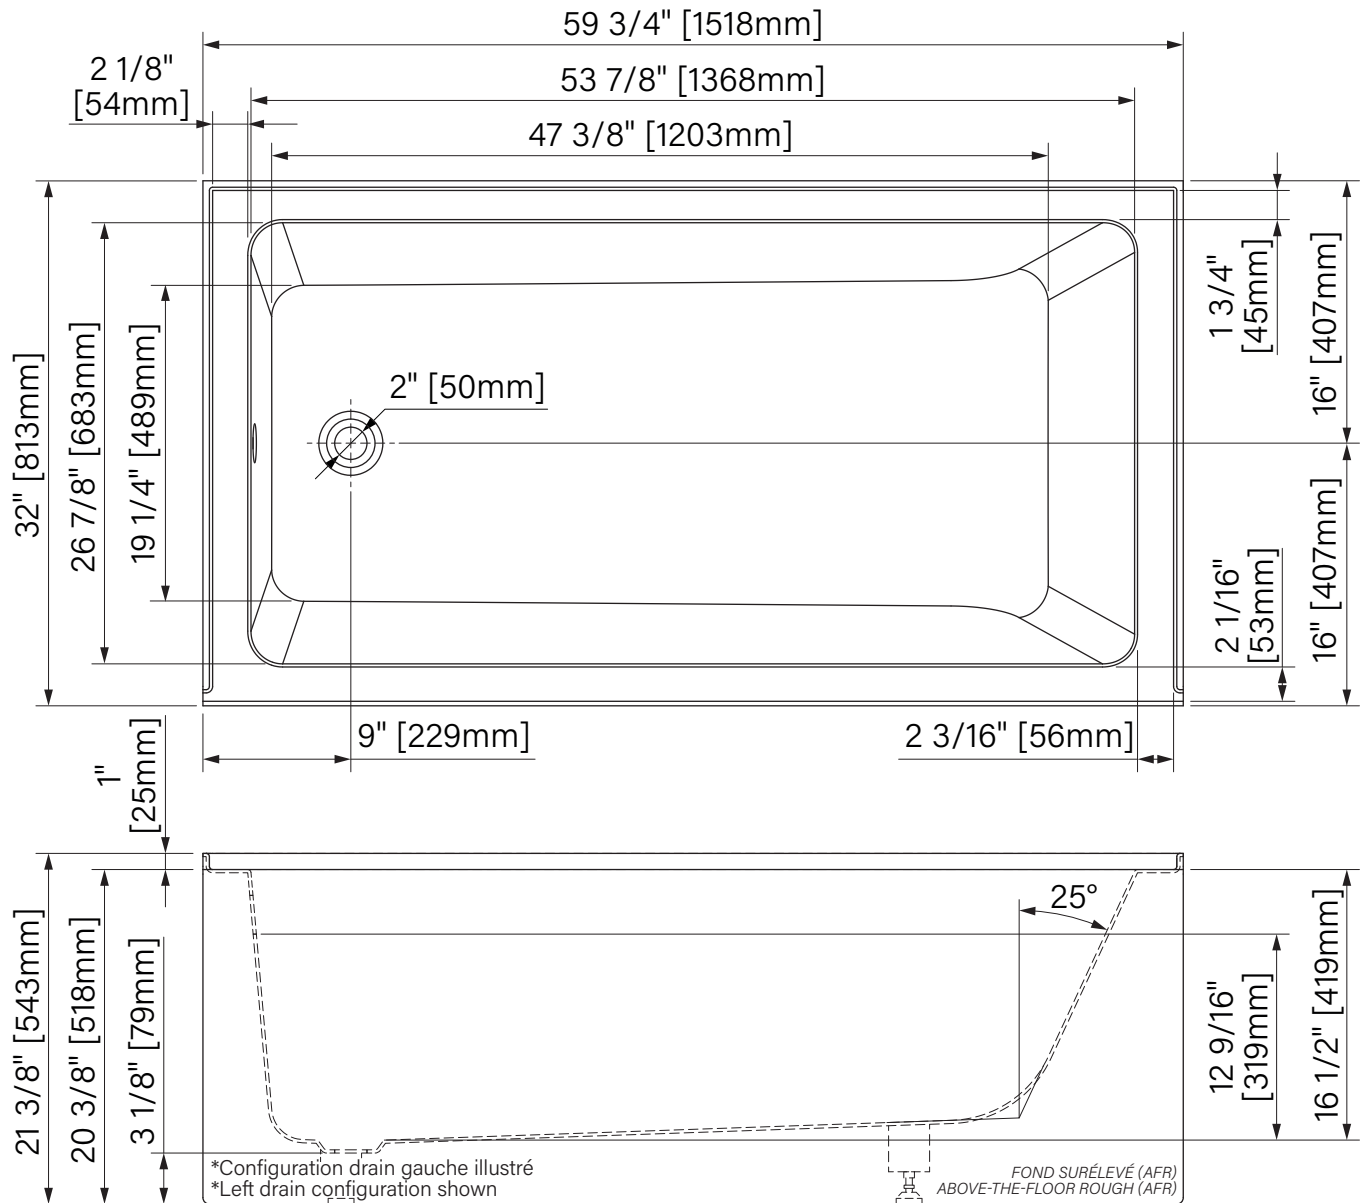

Tessa I

Baignoire à jupe, FOND SURÉLEVÉ (AFR)
 Acrylique renforcé de fibre de verre
 59 3/4" x 32" x 21 3/8"
 1518mm x 813mm x 543mm
 Point d'immersion : 12 9/16" / 319mm
 Capacité d'eau : 54 gal É.U. / 205L

Skirted bathtub, ABOVE-THE-FLOOR ROUGH (AFR)
 Fiberglass reinforced acrylic
 59 3/4" x 32" x 21 3/8"
 1518mm x 813mm x 543mm
 Immersion point : 12 9/16" / 319mm
 Water capacity : 54 gal U.S. / 205L

*Les dimensions sont soumises à des tolérances de fabrication et peuvent changer sans préavis
 *The dimensions are subject to manufacturer's tolerance and may change without notice.

**L'angle d'assise de la baignoire peut varier due à la forme/courbe de l'assise.
 **Bathtub seating angle may vary due to shape/curvature and other bathtub shape reasons

Tessa I

Baignoire à jupe, FOND SURÉLEVÉ (AFR)
 Acrylique renforcé de fibre de verre
 59 3/4" x 32" x 21 3/8"
 1518mm x 813mm x 543mm
 Point d'immersion : 12 9/16" / 319mm
 Capacité d'eau : 54 gal É.U. / 205L