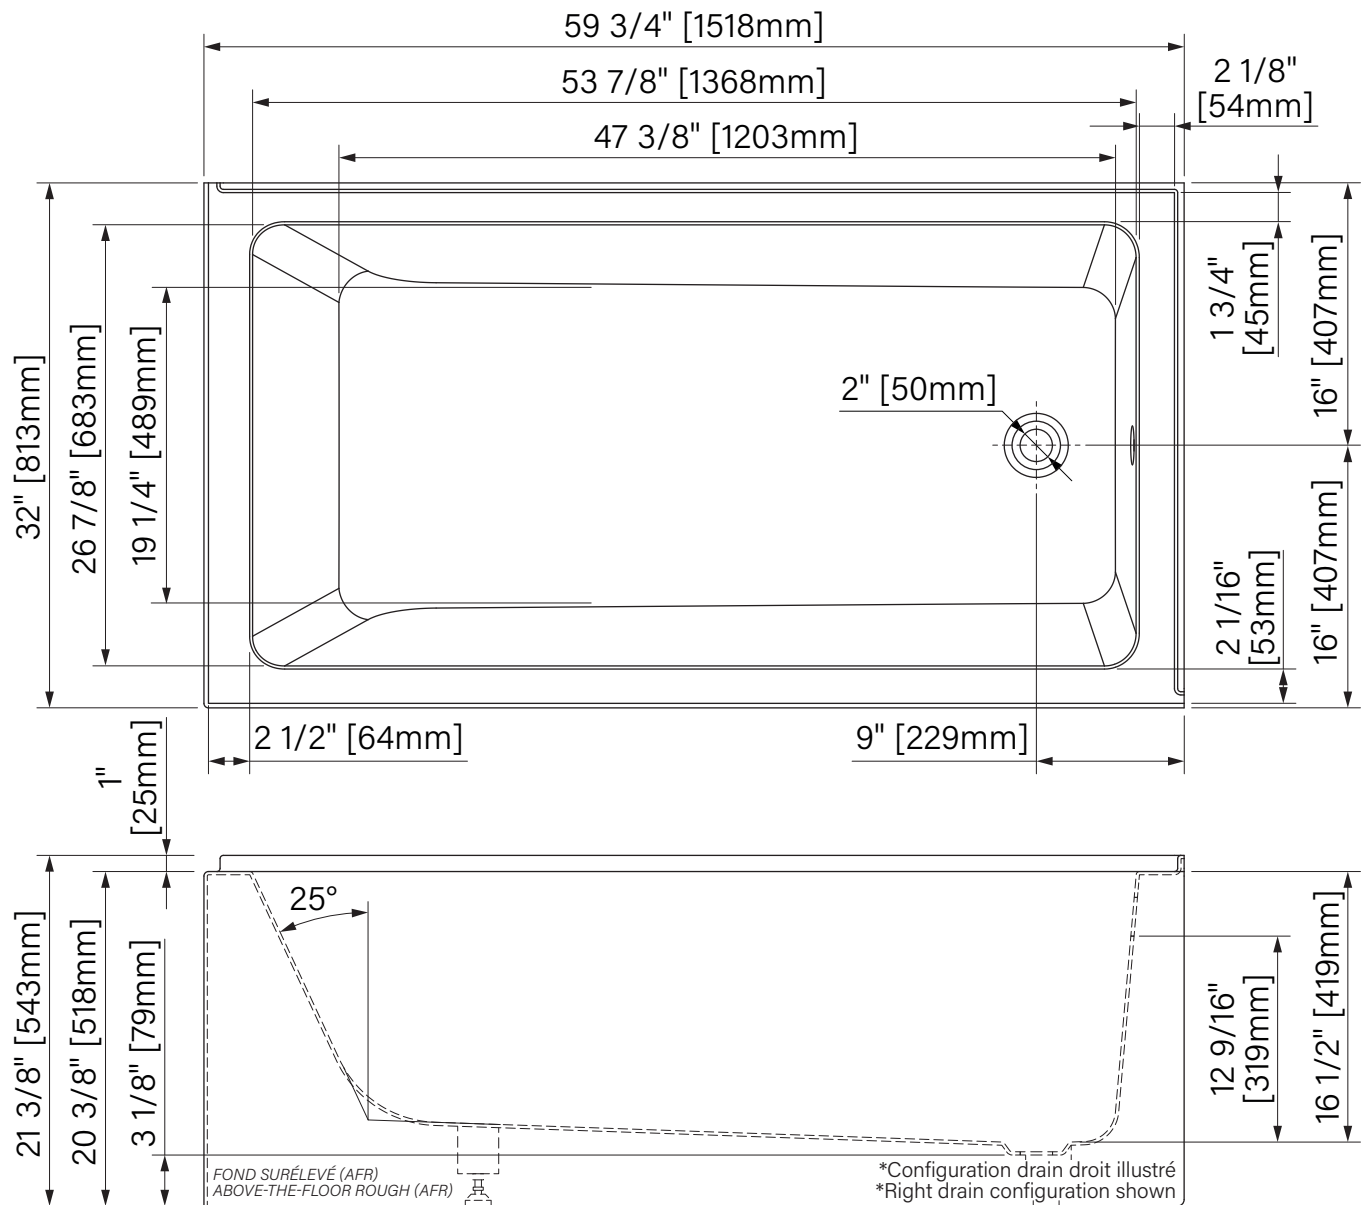

Configurations :

- 60x32, en coin / corner

L = Gauche / Left
R = Droite / Right

TE26032TA0_1

Dimensions d'emballage / Packaging dimensions

61 7/16" x 31 1/2" x 22 13/16", 112lbs**
1560mm x 800mm x 580mm, 51kg**

ACRYLINE

par/by Zitta Groupe/groupe | acryline.ca | REV : 2026-03-02

Tessa II

Baignoire à jupe, FOND SURÉLEVÉ (AFR)
 Acrylique renforcé de fibre de verre
 59 3/4" x 32" x 21 3/8"
 1518mm x 813mm x 543mm
 Point d'immersion : 12 9/16" / 319mm
 Capacité d'eau : 54 gal É.U. / 205L

Skirted bathtub, ABOVE-THE-FLOOR ROUGH (AFR)
 Fiberglass reinforced acrylic
 59 3/4" x 32" x 21 3/8"
 1518mm x 813mm x 543mm
 Immersion point : 12 9/16" / 319mm
 Water capacity : 54 gal U.S. / 205L

*Les dimensions sont soumises à des tolérances de fabrication et peuvent changer sans préavis
 *The dimensions are subject to manufacturer's tolerance and may change without notice.

**L'angle d'assise de la baignoire peut varier due à la forme/courbe de l'assise.
 **Bathtub seating angle may vary due to shape/curvature and other bathtub shape reasons

Tessa II

Baignoire à jupe, FOND SURÉLEVÉ (AFR)
 Acrylique renforcé de fibre de verre
 59 3/4" x 32" x 21 3/8"
 1518mm x 813mm x 543mm
 Point d'immersion : 12 9/16" / 319mm
 Capacité d'eau : 54 gal É.U. / 205L