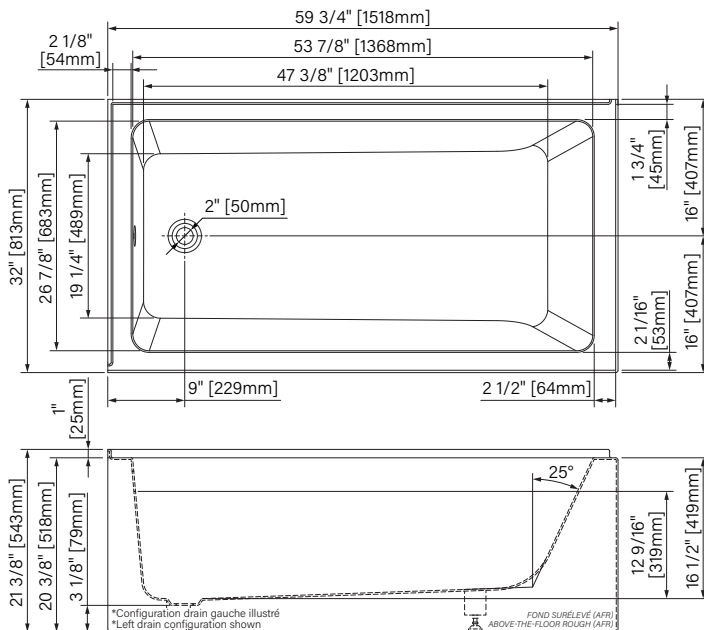

Accessoires :

- Coussin rectangulaire (AB00017)
- Coussin oval (AB00027)
- Kit d'installation de baignoire autoportante (AB00035)

Accessories :

- Rectangular pillow (AB00017)
- Oval pillow (AB00027)
- Freestanding bathtub installation kit (AB00035)

Configurations :

- 60x32, en coin / corner

L = Gauche / Left
R = Droite / Right

TE26032TA0_1