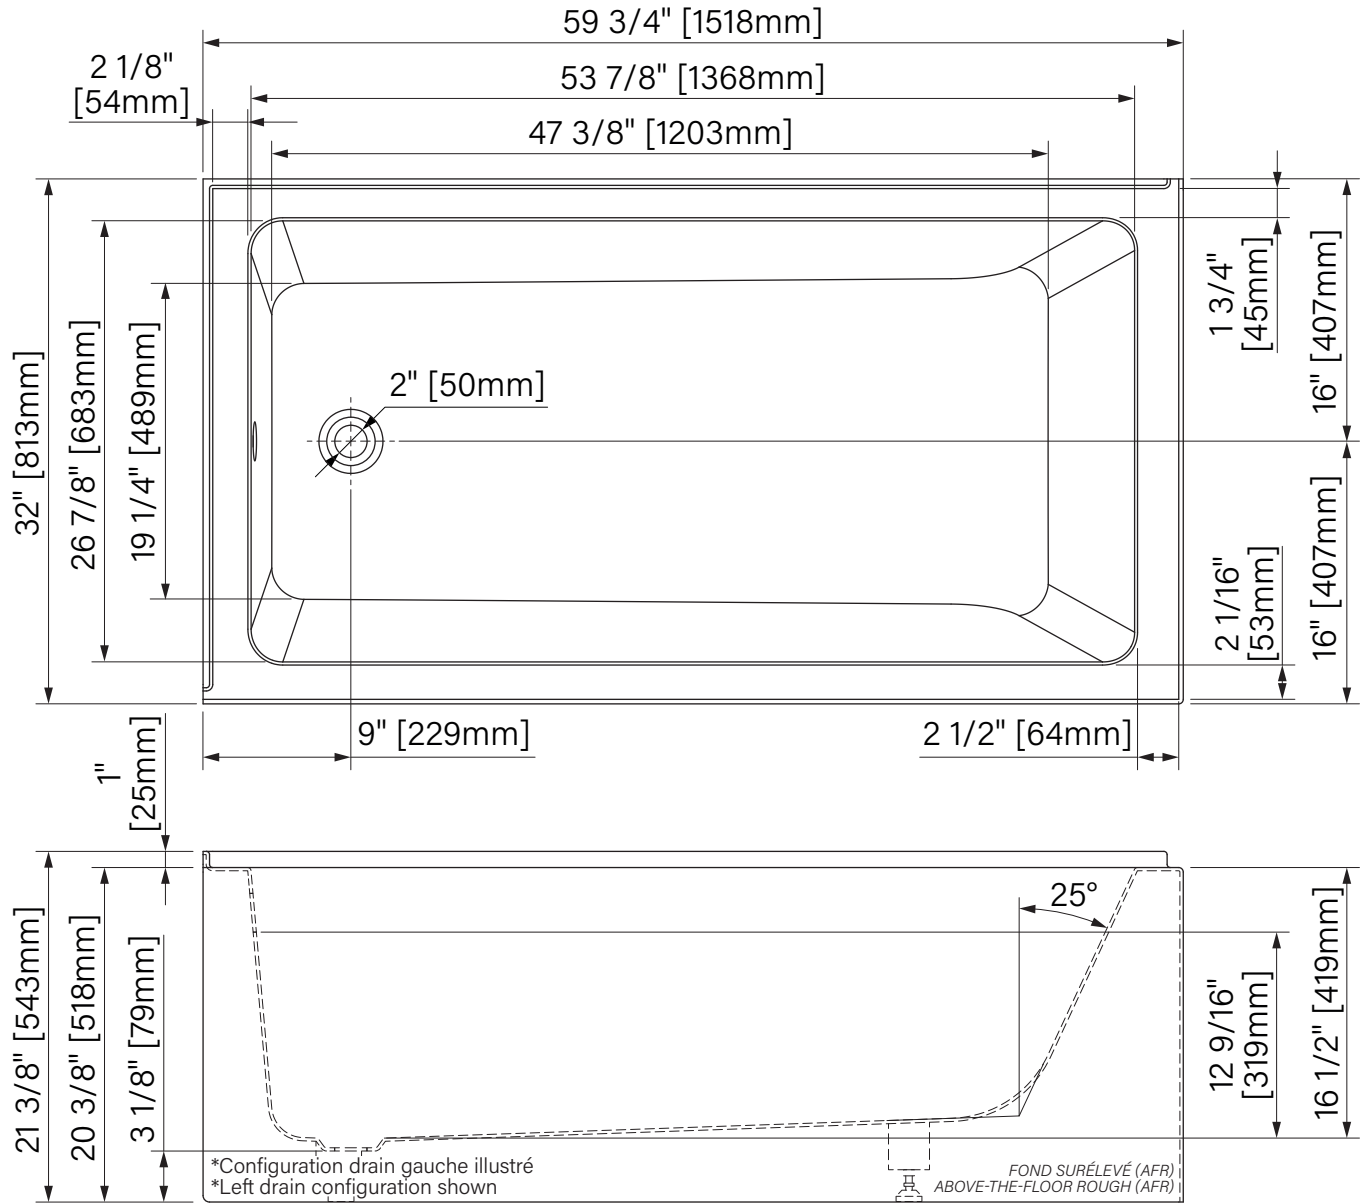

ACRYLINE

par/by Zitta Groupe/groupe | acryline.ca | REV : 2026-03-02

Tessa II

Baignoire à jupe, FOND SURÉLEVÉ (AFR)
 Acrylique renforcé de fibre de verre
 59 3/4" x 32" x 21 3/8"
 1518mm x 813mm x 543mm
 Point d'immersion : 12 9/16" / 319mm
 Capacité d'eau : 54 gal É.U. / 205L

Skirted bathtub, ABOVE-THE-FLOOR ROUGH (AFR)
 Fiberglass reinforced acrylic
 59 3/4" x 32" x 21 3/8"
 1518mm x 813mm x 543mm
 Immersion point : 12 9/16" / 319mm
 Water capacity : 54 gal U.S. / 205L

*Les dimensions sont soumises à des tolérances de fabrication et peuvent changer sans préavis
 *The dimensions are subject to manufacturer's tolerance and may change without notice.

**L'angle d'assise de la baignoire peut varier due à la forme/courbe de l'assise.
 **Bathtub seating angle may vary due to shape/curvature and other bathtub shape reasons

Tessa II

Baignoire à jupe, FOND SURÉLEVÉ (AFR)
 Acrylique renforcé de fibre de verre
 59 3/4" x 32" x 21 3/8"
 1518mm x 813mm x 543mm
 Point d'immersion : 12 9/16" / 319mm
 Capacité d'eau : 54 gal É.U. / 205L