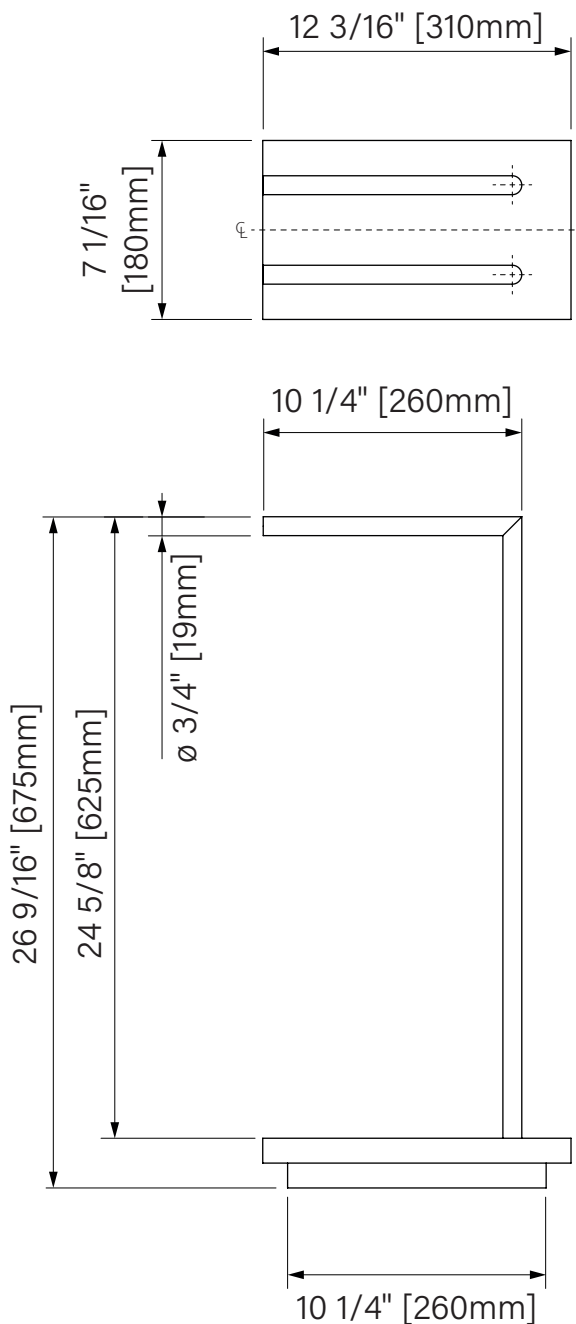

Towel bar / Porte-serviettes

Freestanding accessory

Matte white solid surface and chromed steel

26 9/16" x 12 3/16" x 7 1/16"

675mm x 310mm x 180mm

Accessoire autoportant

Surface solide blanc mat et acier chromé

26 9/16" x 12 3/16" x 7 1/16"

675mm x 310mm x 180mm

The dimensions are subject to manufacturer's tolerance and may change without notice.

Les dimensions sont soumises à des tolérances de fabrication et peuvent changer sans préavis.