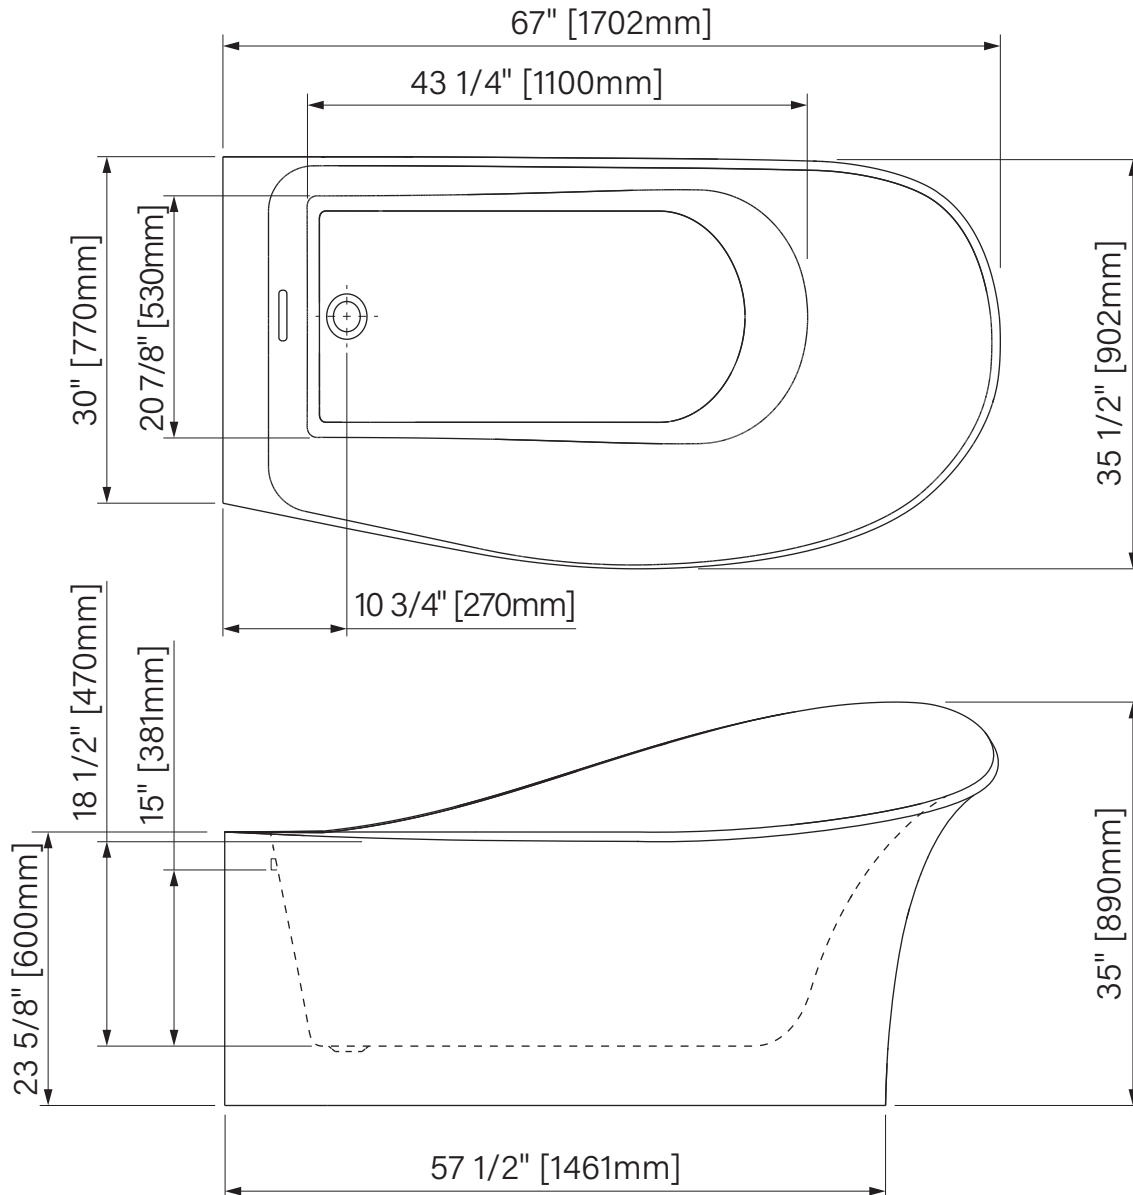

# EVOLLO

Capacity of 60 gal.  
Capacité de 230L

Immersion of 15"  
Immersion de 381mm

Deck mount faucet  
Plage de robinetterie

Freestanding  
Autoportante

The dimensions are subject to manufacturer's tolerance and may change without notice.  
Les dimensions sont soumises à des tolérances de fabrication et peuvent changer sans préavis

## Packaging dimensions / Dimensions d'emballage

TEV6735FA0_1	TEV6735FA0_1E
Box/Boîte #1 : 69" x 37" x 37", 157lbs 1753mm x 940mm x 940mm, 71,2kg	Box/Boîte #1 : 69" x 37" x 37", 157lbs 1753mm x 940mm x 940mm, 71,2kg

Gauche / Left = L  
Droite / Right = R

\*\*Dimensions shown are for the boxes as whole. Some boxes may be smaller than the dimension shown.  
\*\*Les dimensions sont sur l'ensemble des boîtes. Les boîtes peuvent être plus petites que les dimensions montrées.

# Evolo

Freestanding bathtub  
White high gloss acrylic  
67" x 30" x 23 5/8", 157lbs  
1702mm x 770mm x 600mm, 71kg  
Immersion point 15"  
Water capacity :  
60 gal. US / 230L

*Baignoire autoportante  
Acrylique blanc lustré  
67" x 30" x 23 5/8", 157lbs  
1702mm x 770mm x 600mm, 71kg  
Point d'immersion 15"  
Capacité d'eau :  
60 gal. É.U. / 230L*