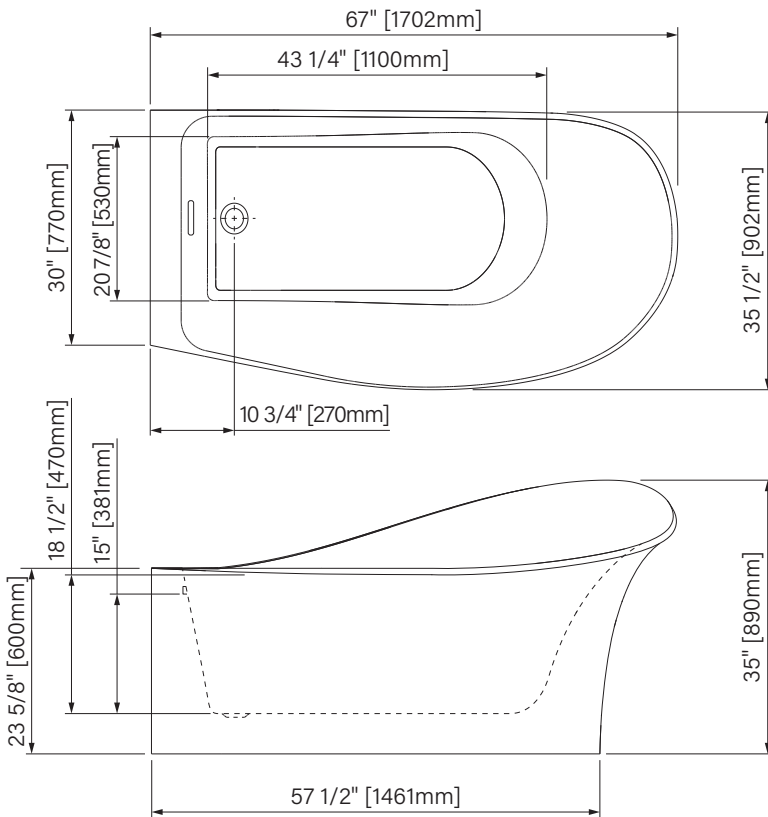

evolo | slik acrylic

freestanding bathtub
high gloss white acrylic
67" x 35 1/2" x 35"

*baignoire autoportante
acrylique blanc hautement lustré
1702mm x 902mm x 890mm*

Available color :
Couleur disponible :

White/Blanc

EVOLLO

Capacity of 60 gal.
Capacité de 230L

Immersion of 15"
Immersion de 381mm

Deck mount faucet
Plage de robinetterie

Freestanding
Autoportante

features :

- natural and elegant curves
- assembled without visible joint
- multiple layered fiberglass reinforcement

caractéristiques :

- courbes élégantes et naturelles
- assemblé sans de joint visible
- renforcement à plusieurs couches de fibre de verre

accessories :

- rectangular pillow (AB00017)
- oval pillow (AB00027)
- freestanding bathtub installation kit (AB00035)

accessoires :

- coussin rectangulaire (AB00017)
- coussin oval (AB00027)
- kit d'installation de baignoire autoportante (AB00035)

systems :

- Elevation therapeutic system available (TEV6735FA0_1E)
- optional Chromotherapy system (OPT0002)
- optional Chromotherapy and Vibe system (OPT0003)
- optional heated backrest (OPT0004)

Gauche / Left = L
Droite / Right = R

systèmes :

- système thérapeutique Elevation disponible (TEV6735FA0_1E)
- Chromothérapie (OPT0002)
- Chromothérapie et Vibe (OPT0003)
- Dossier chauffant (OPT0004)

Packaging dimensions / Dimensions d'emballage

TEV6735FA0_1	TEV6735FA0_1E
Box/Boîte #1 : 69" x 37" x 37", 157lbs 1753mm x 940mm x 940mm, 71,2kg	Box/Boîte #1 : 69" x 37" x 37", 157lbs 1753mm x 940mm x 940mm, 71,2kg

Gauche / Left = L
Droite / Right = R

**Dimensions shown are for the boxes as whole. Some boxes may be smaller than the dimension shown.
**Les dimensions sont sur l'ensemble des boîtes. Les boîtes peuvent être plus petites que les dimensions montrées.

Drain colors / Couleurs de drain :

Polished chrome Chrome poli INCL. ACC00008	Brushed nickel Nickel brossé OPT. ACC00009	24k gold Or 24k OPT. ACC00010	Matte black Noir mat OPT. ACC00011