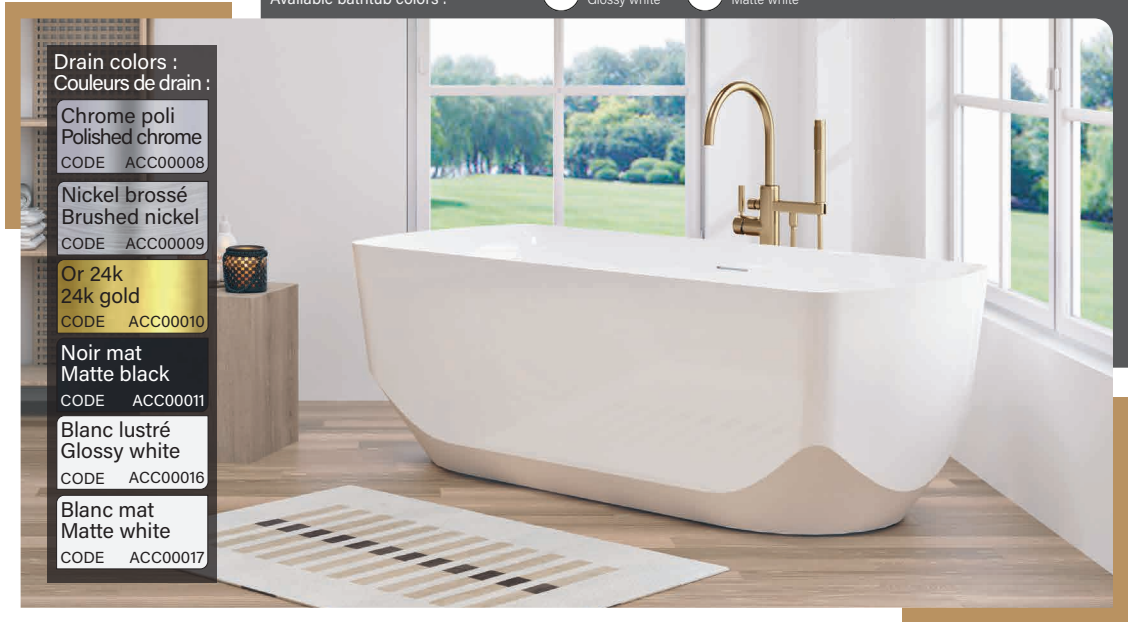

vox | slik acrylic

Baignoire autoportante
63" x 29 1/2" x 23 5/8"
1600mm x 750mm x 600mm

Freestanding bathtub
63" x 29 1/2" x 23 5/8"
1600mm x 750mm x 600mm

Couleurs de baignoire disponibles :
Available bathtub colors :

Blanc lustré
Glossy white

Blanc mat
Matte white

Capacité de 292L
Capacity of 77 gal.

Immersion de 377mm
Immersion of 14 13/16"

Espace simple
Single place

Autoportant
Freestanding

Drain colors :
Couleurs de drain :

Chrome poli
Polished chrome
CODE ACC00008

Nickel brossé
Brushed nickel
CODE ACC00009

Or 24k
24k gold
CODE ACC00010

Noir mat
Matte black
CODE ACC00011

Blanc lustré
Glossy white
CODE ACC00016

Blanc mat
Matte white
CODE ACC00017