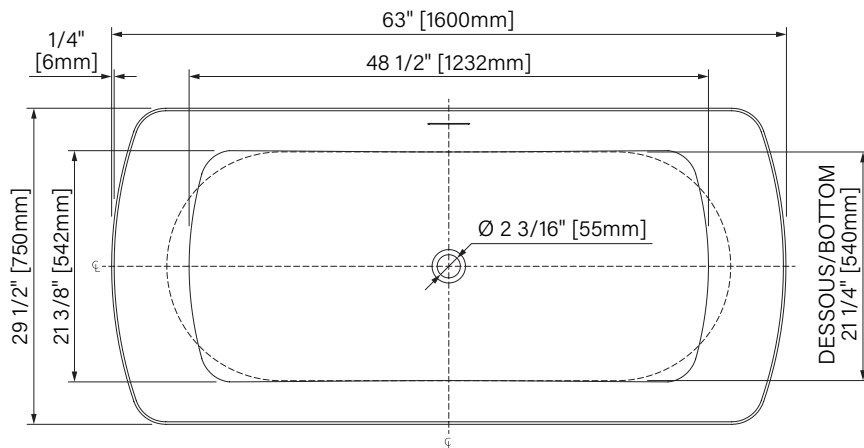

VOX

Les dimensions sont soumises à des tolérances de fabrication et peuvent changer sans préavis.
The dimensions are subject to manufacturer's tolerance and may change without notice.

Accessoires :

- Coussin rectangulaire (AB00017)
- Coussin oval (AB00027)
- Kit d'installation de baignoire autoportante (AB00035)

Accessories :

- Rectangular pillow (AB00017)
- Oval pillow (AB00027)
- Freestanding bathtub installation kit (AB00035)

Systèmes :

- Chromothérapie (OPT0002)
- Chromothérapie et Vibe (OPT0003)
- Dossier chauffant (OPT0004)

Systems :

- Optional Chromotherapy system (OPT0002)
- Optional Chromotherapy and Vibe system (OPT0003)
- Optional heated backrest (OPT0004)