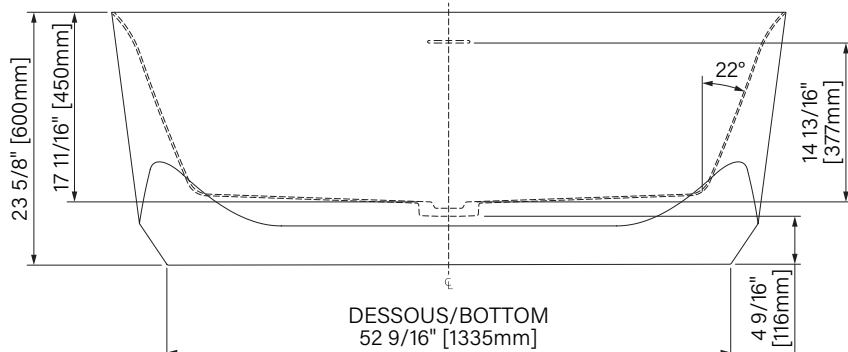

VOX

Les dimensions sont soumises à des tolérances de fabrication et peuvent changer sans préavis.
The dimensions are subject to manufacturer's tolerance and may change without notice.

Accessoires :

- Coussin rectangulaire (AB00017)
- Coussin oval (AB00027)
- Kit d'installation de baignoire autoportante (AB00035)

Accessories :

- Rectangular pillow (AB00017)
- Oval pillow (AB00027)
- Freestanding bathtub installation kit (AB00035)

Systèmes :

- Chromothérapie (OPT0002)
- Chromothérapie et Vibe (OPT0003)
- Dossier chauffant (OPT0004)

Systems :

- Optional Chromotherapy system (OPT0002)
- Optional Chromotherapy and Vibe system (OPT0003)
- Optional heated backrest (OPT0004)