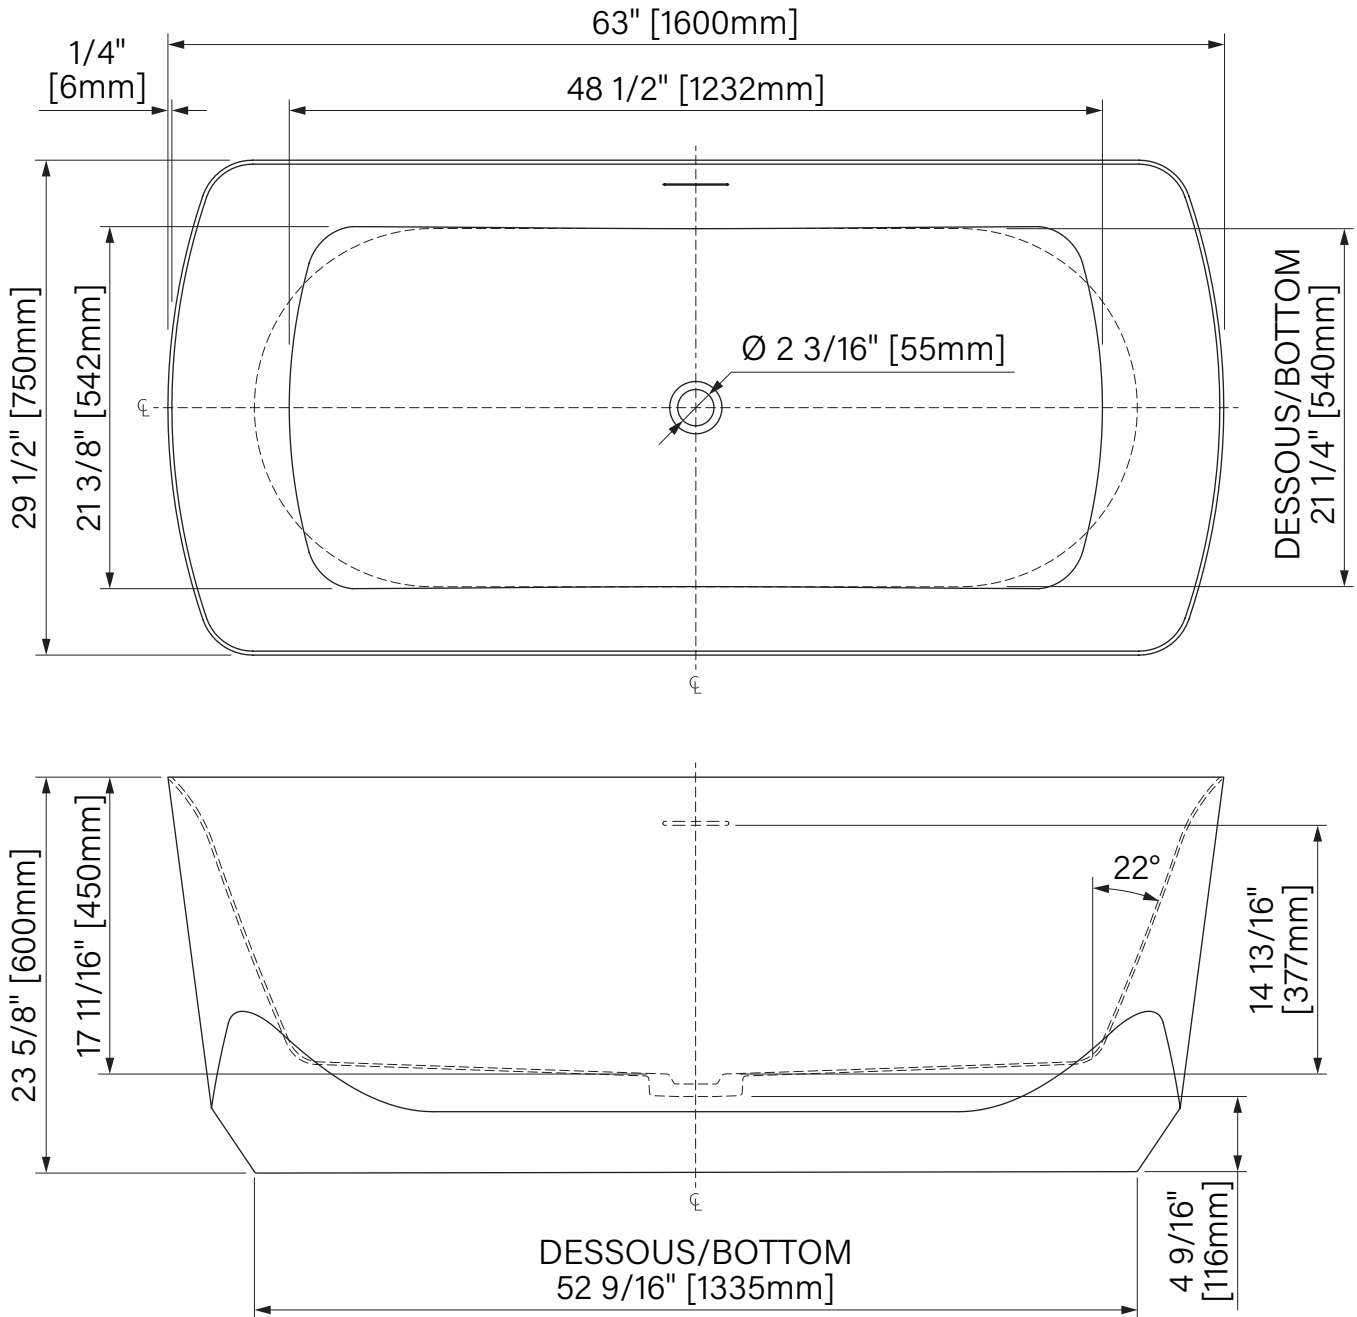

vox | slik acrylic

Baignoire autoportante
63" x 29 1/2" x 23 5/8"
1600mm x 750mm x 600mm

Freestanding bathtub
63" x 29 1/2" x 23 5/8"
1600mm x 750mm x 600mm

Couleurs de baignoire disponibles :
Available bathtub colors :

64 3/16" x 30 11/16" x 24 13/16", 132lbs
1630mm x 780mm x 630mm, 60kg

1 = Blanc lustré / Glossy white
5 = Blanc mat / Matte white

**Les dimensions sont sur l'ensemble des boîtes. Les boîtes peuvent être plus petites que les dimensions montrées.
**Dimensions shown are for the boxes as whole. Some boxes may be smaller than the dimension shown.

VOX

Baignoire autoportante
Acrylique & renforcé de fibre de verre
63" x 29 1/2" x 23 5/8"
1600mm x 750mm x 600mm
Point d'immersion : 14 13/16" / 377mm
Capacité d'eau : 77 gal. / 292L

Freestanding bathtub
Acrylic & fiberglass reinforced
63" x 29 1/2" x 23 5/8"
1600mm x 750mm x 600mm
Immersion point : 14 13/16" / 377mm
Water capacity : 77 gal. / 292L

*Les dimensions sont soumises à des tolérances de fabrication et peuvent changer sans préavis
*The dimensions are subject to manufacturer's tolerance and may change without notice.

**L'angle d'assise de la baignoire peut varier due à la forme/courbe de l'assise.
**Bathtub seating angle may vary due to shape/curvature and other bathtub shape reasons