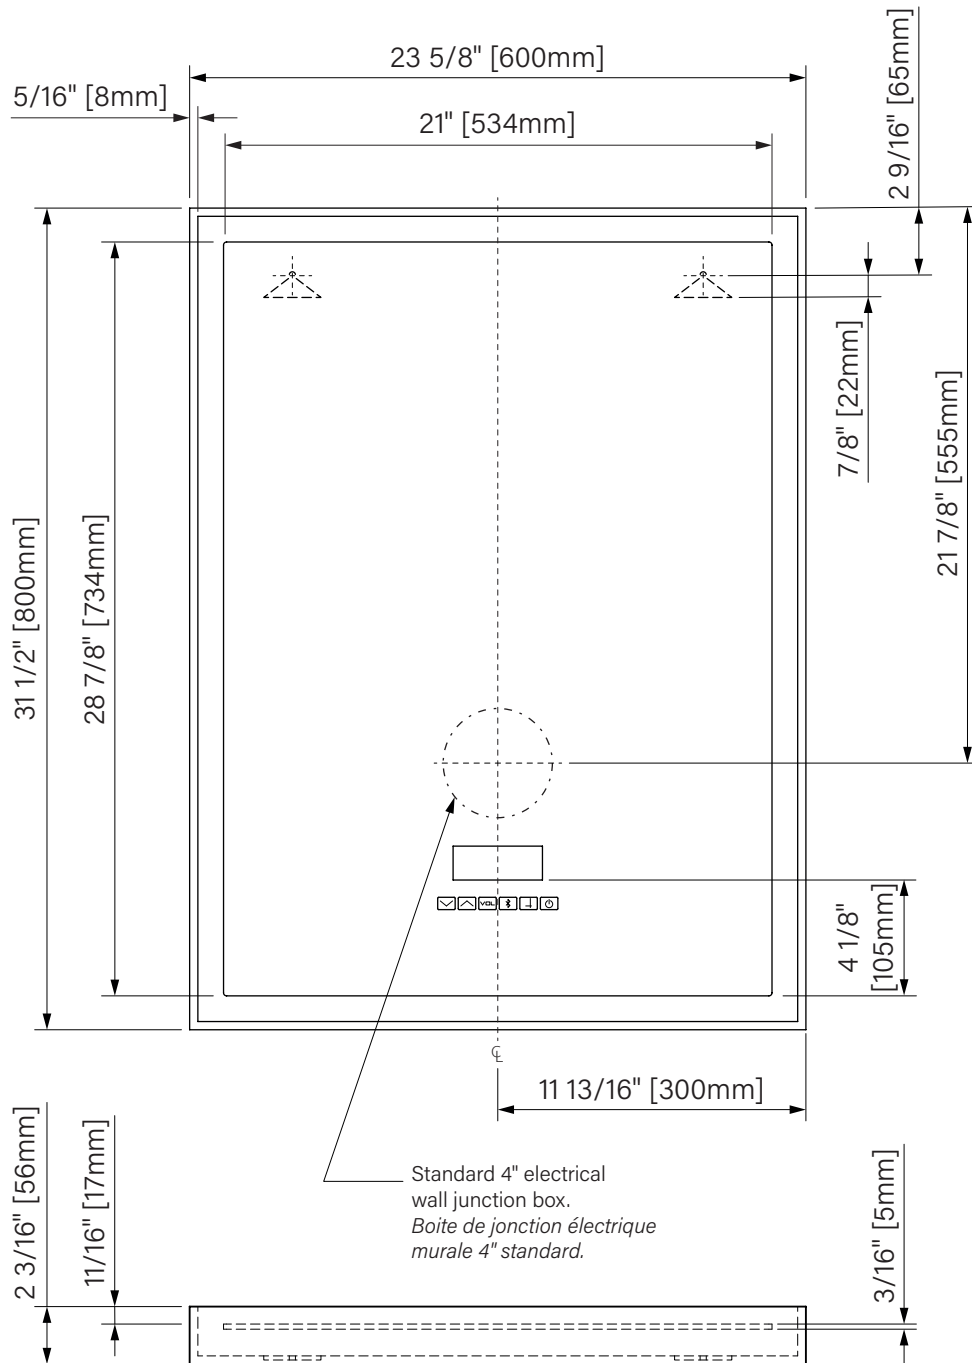

# mirror/miroir | slik stone

rectangle smart mirror  
matte white solid surface  
23 5/8" x 31 1/2" x 2 3/16"

miroir intelligent rectangle  
solide surface blanc mat  
600mm x 800mm x 56mm

### Packaging dimensions / Dimensions d'emballage

CMM3131SC0X

Box/Boîte #1:  
34" x 26" x 4", 26lbs  
864mm x 660mm x 102mm, 11.8kg

\*\*Dimensions shown are for the boxes as whole. Some boxes may be smaller than the dimension shown.  
\*\*Les dimensions sont sur l'ensemble des boîtes. Les boîtes peuvent être plus petites que les dimensions montrées.

# Rectangular mirror / Miroir rectangulaire

Smart mirror

Matte white solid surface

23 5/8" x 31 1/2" x 2 3/16"

600mm x 800mm x 56mm

Miroir intelligent

Surface solide blanc mat

23 5/8" x 31 1/2" x 2 3/16"

600mm x 800mm x 56mm

The dimensions are subject to manufacturer's tolerance and may change without notice.

Les dimensions sont soumises à des tolérances de fabrication et peuvent changer sans préavis.