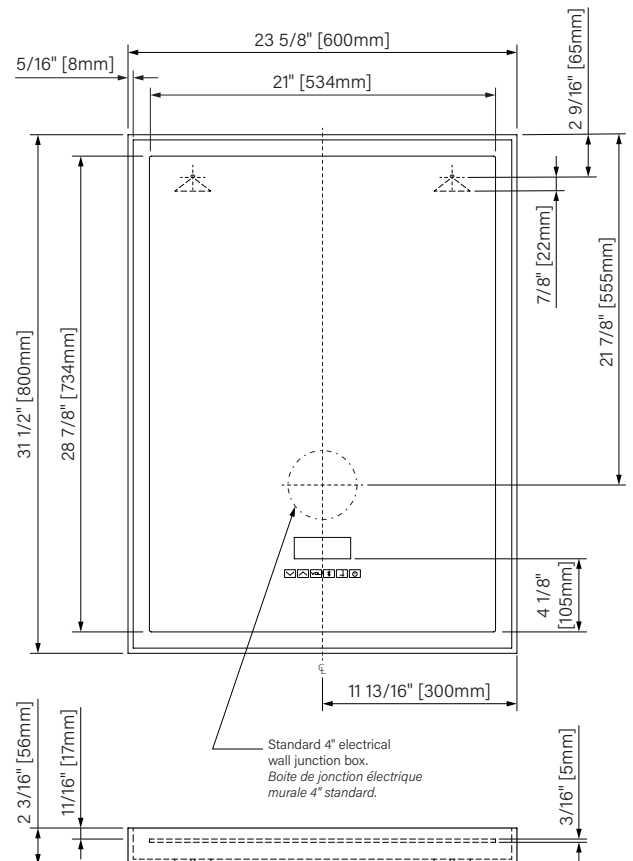

technical drawing / dessin technique

Slik
PORTFOLIO
PART BY Zitta Group

Packaging dimensions / Dimensions d'emballage

CMM3131SC0X

Box/Boîte #1:
34" x 26" x 4", 26lbs
864mm x 660mm x 102mm, 11.8kg

**Dimensions shown are for the boxes as whole. Some boxes may be smaller than the dimension shown.
**Les dimensions sont sur l'ensemble des boîtes. Les boîtes peuvent être plus petites que les dimensions montrées.