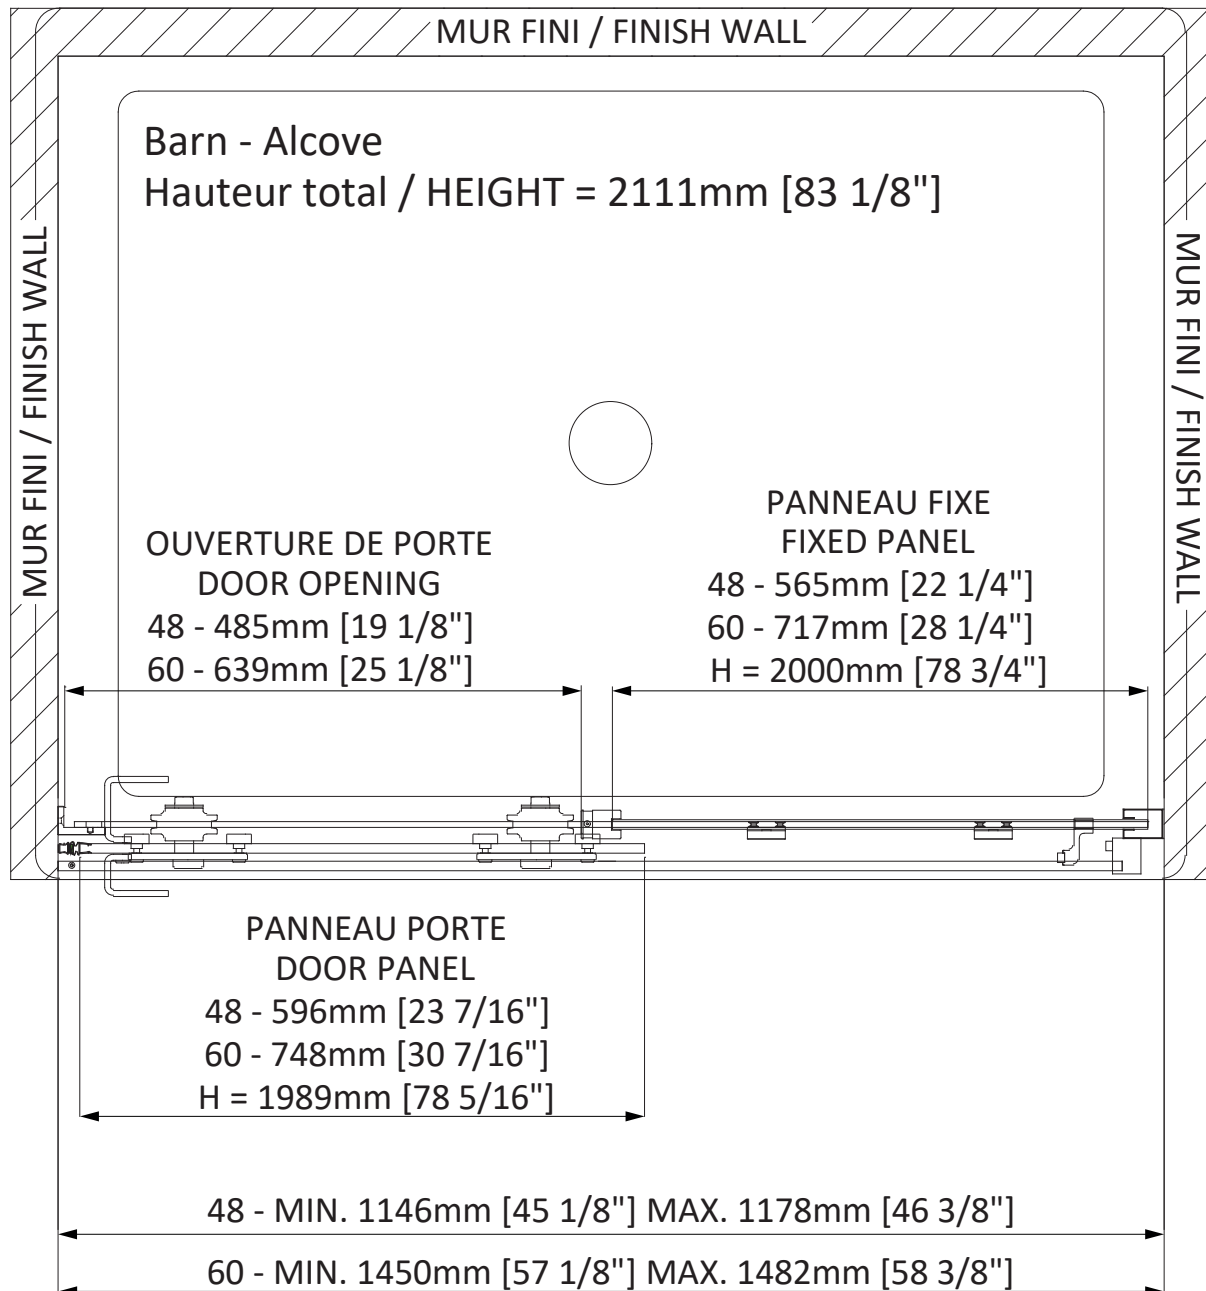

barn from Slik Portfolio

alcove shower door
brushed stainless steel or matte black
10mm clear glass
48" or 60" configuration

porte de douche en alcôve
acier inoxydable brossé ou noir mat
verre clair de 10mm
configuration 48" ou 60"

The dimensions are subject to manufacturer's tolerance and may change without notice.
Les dimensions sont soumises à des tolérances de fabrication et peuvent changer sans préavis.