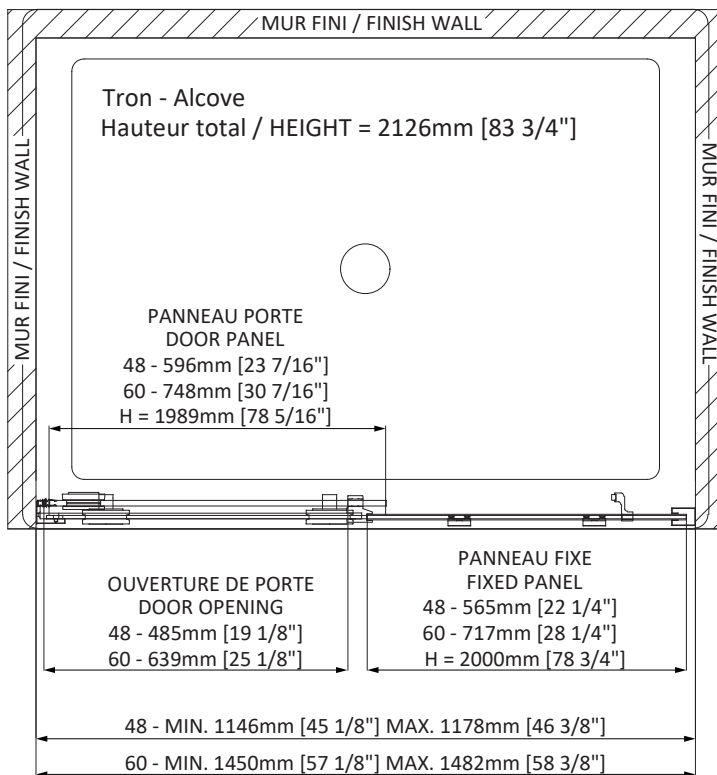

tron | slik stone

rolling shower door
brushed stainless steel
alcove 1 door & 1 fixed

porte de douche à roulement
acier inoxydable brossé
alcôve 1 porte & 1 fixe

TRON

safe tempered glass
verre trempé sécuritaire

10mm
3/8"

magnetic closing
fermeture magnétique

magnetic closing
fermeture magnétique

lifetime warranty rollers
roulements garanties à vie

reversible shower door
porte de douche réversible

fast and easy installation
installation rapide et facile

number of boxes
nombre de boîtes

features :

- frameless shower door
- stainless steel hardware
- anti-jump and stoppers
- modern style hardware

caractéristiques :

- porte de douche sans cadre
- quincaillerie en acier inoxydable
- anti-saut et buté d'arrêt
- quincaillerie style moderne

doors / portes :

- 48" (brushed stainless steel / acier inoxydable brossé) DTO4800ASTC61
- 60" (brushed stainless steel / acier inoxydable brossé) DTO6000ASTC61

Slik
PORTFOLIO
PART BY Zitta Group

Packaging dimensions / Dimensions d'emballage

DTO4800ASTC61

Box/Boîte #1 :
27" x 5" x 81", 135lbs
686mm x 127mm x 2057mm, 61.2kg

DTO6000ASTC61

Box/Boîte #1 :
33" x 5" x 81", 168lbs
838mm x 127mm x 2057mm, 76.2kg

**Dimensions shown are for the boxes as whole. Some boxes may be smaller than the dimension shown.
**Les dimensions sont sur l'ensemble des boîtes. Les boîtes peuvent être plus petites que les dimensions montrées.