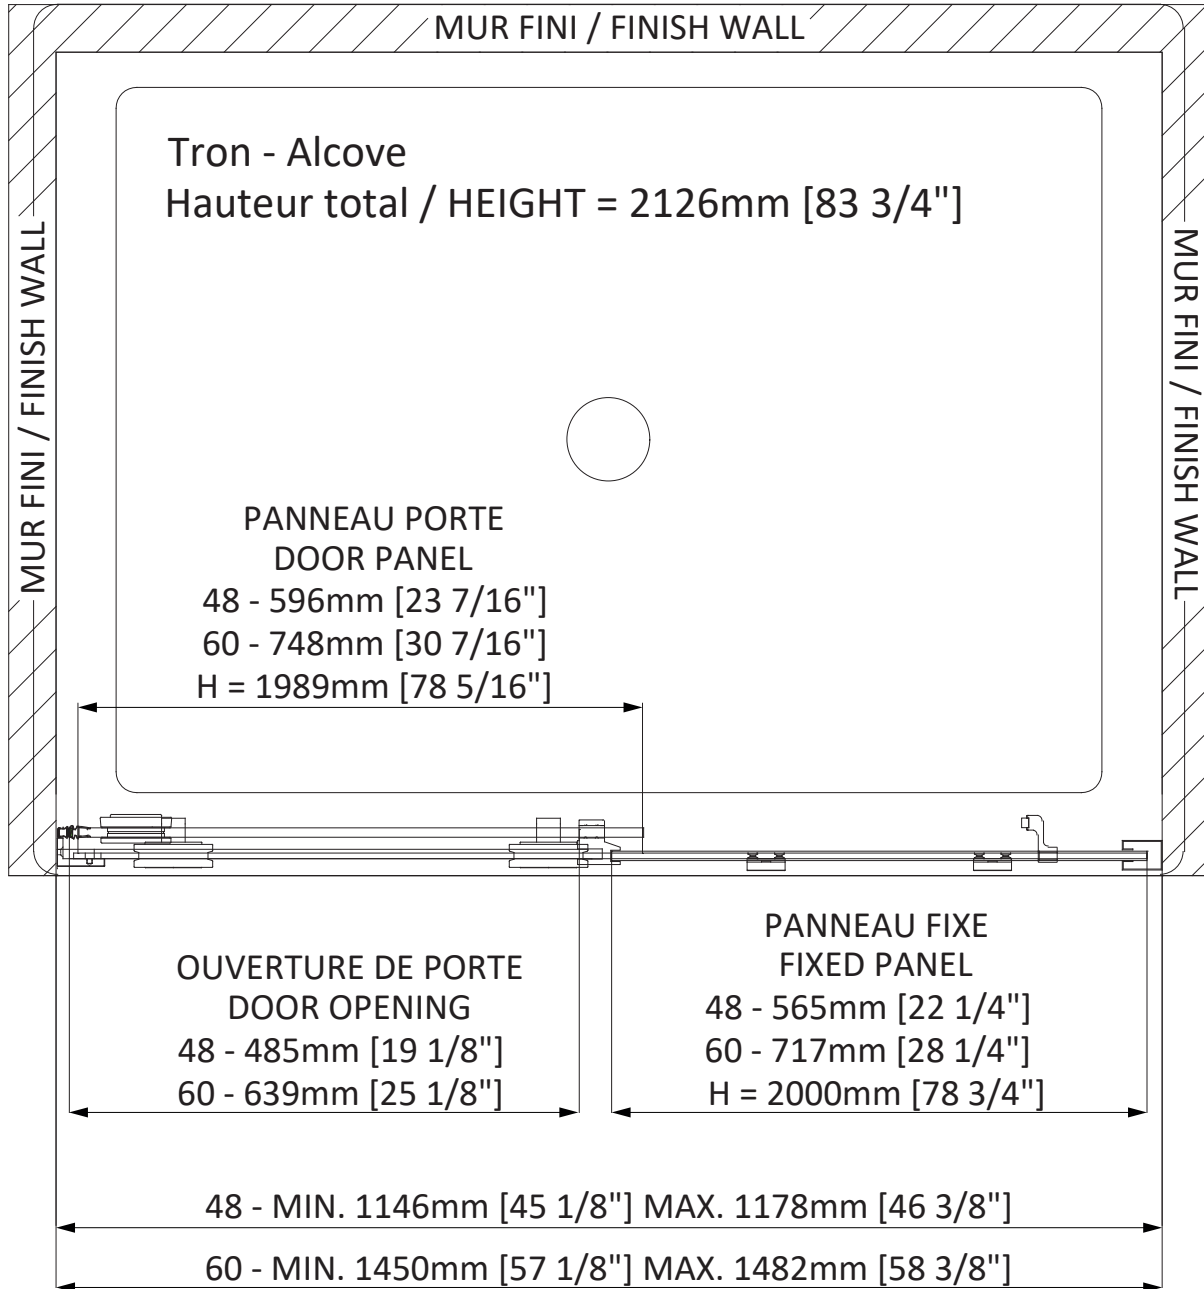

doors / portes :

- 48" (brushed stainless steel / acier inoxydable brossé) DTO4800ASTC61
- 60" (brushed stainless steel / acier inoxydable brossé) DTO6000ASTC61

Slik
PORTFOLIO
PART BY Zitta Group

Packaging dimensions / Dimensions d'emballage

DTO4800ASTC61

Box/Boîte #1 :
27" x 5" x 81", 135lbs
686mm x 127mm x 2057mm, 61.2kg

DTO6000ASTC61

Box/Boîte #1 :
33" x 5" x 81", 168lbs
838mm x 127mm x 2057mm, 76.2kg

**Dimensions shown are for the boxes as whole. Some boxes may be smaller than the dimension shown.
**Les dimensions sont sur l'ensemble des boîtes. Les boîtes peuvent être plus petites que les dimensions montrées.

tron from Slik Portfolio

alcove shower door
brushed stainless steel
10mm clear glass
48" or 60" configuration

porte de douche en alcôve
acier inoxydable brossé
verre clair de 10mm
configuration 48" ou 60"