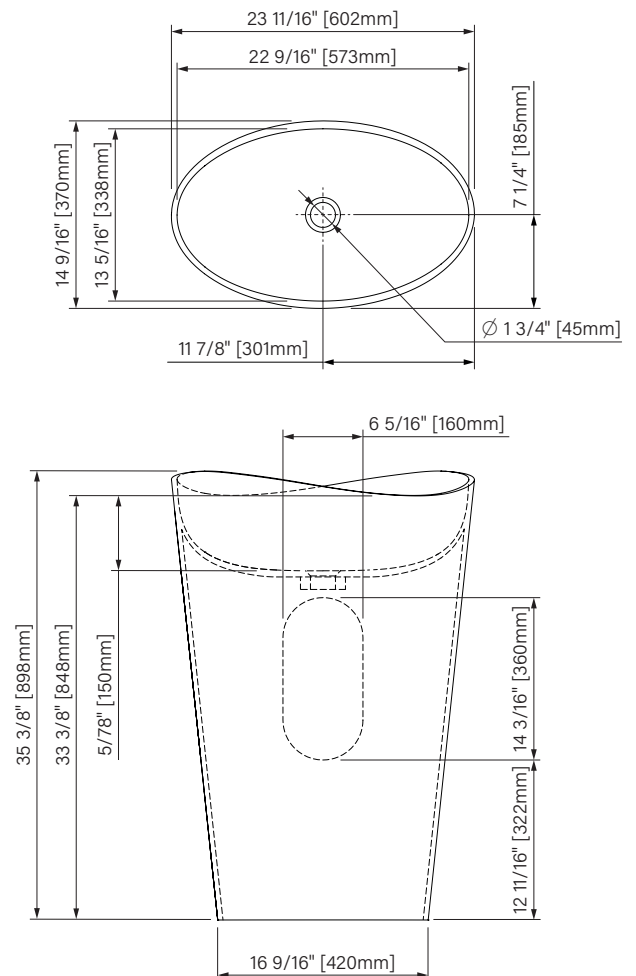

technical drawing / dessin technique

EVOQUE

Slik
PORTFOLIO
PART BY Zitta Group

Packaging dimensions / Dimensions d'emballage

CLP3523SD0X

Box/Boite #1 :

25" x 16" x 37", 55lbs

635mm x 406mm x 940mm, 24,9kg