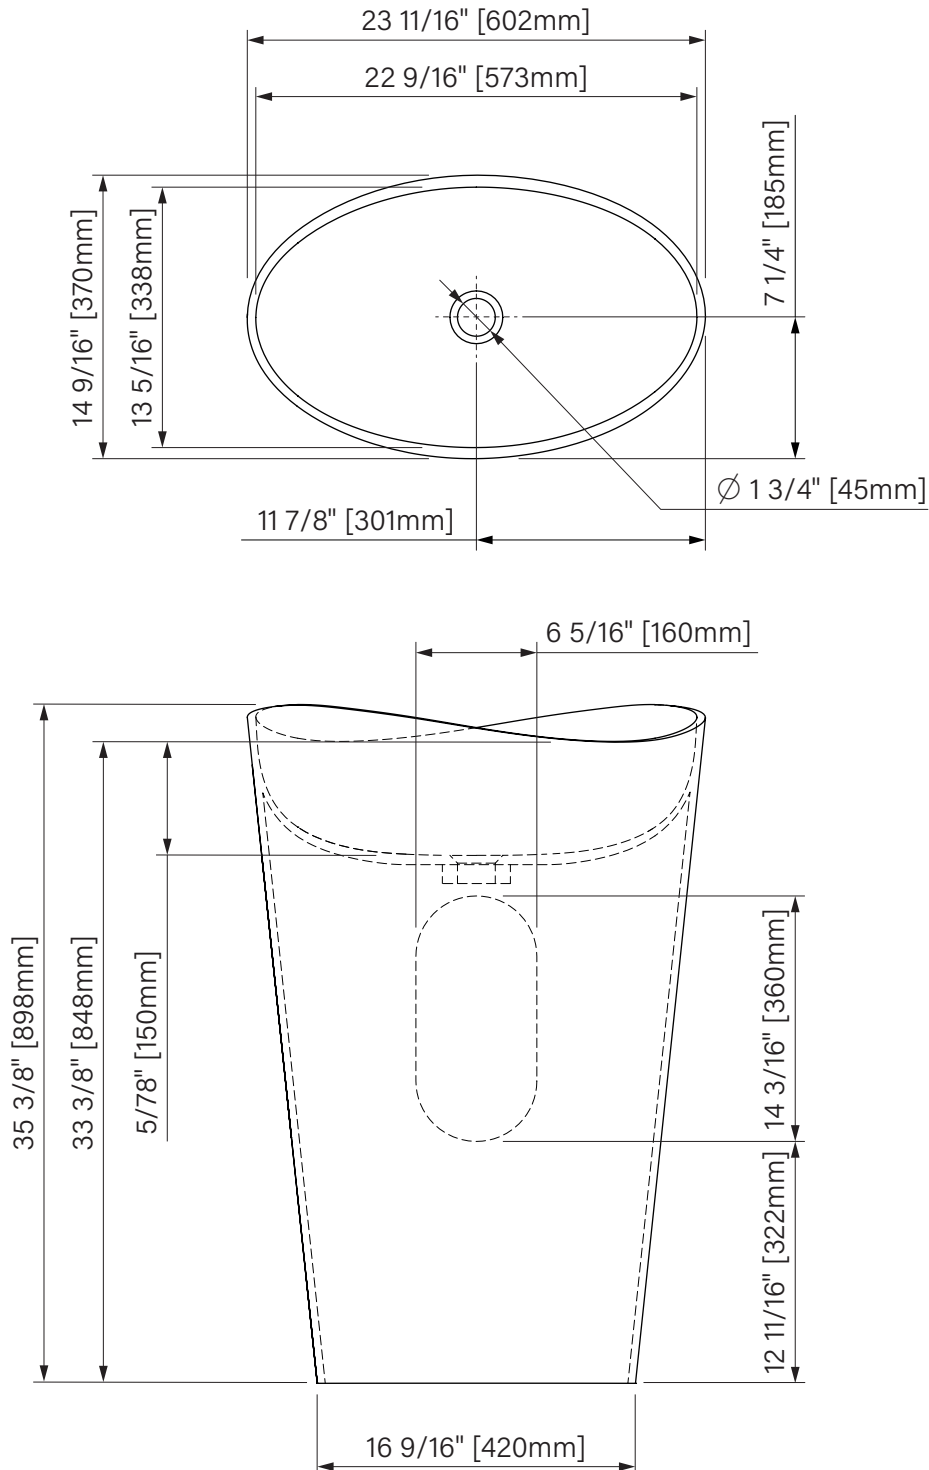

evoque | slik stone

solid surface pedestal sink
matte white
23 11/16" x 14 9/16" x 35 3/8"

*lavabo sur pied solide surface
blanc mat
602mm x 370mm x 898mm*

also available in vessel configuration / aussi disponible en configuration vasque

**Dimensions shown are for the boxes as whole. Some boxes may be smaller than the dimension shown.
**Les dimensions sont sur l'ensemble des boîtes. Les boîtes peuvent être plus petites que les dimensions montrées.

The dimensions are subject to manufacturer's tolerance and may change without notice.
Les dimensions sont soumises à des tolérances de fabrication et peuvent changer sans préavis.

Evoque

Pedestal sink

Matte white solid surface

23 11/16" x 14 9/16" x 35 3/8"

602mm x 370mm x 898mm

Lavabo piédestal

Surface solide blanc mat

23 11/16" x 14 9/16" x 35 3/8"

602mm x 370mm x 898mm

The dimensions are subject to manufacturer's tolerance and may change without notice.
Les dimensions sont soumises à des tolérances de fabrication et peuvent changer sans préavis.