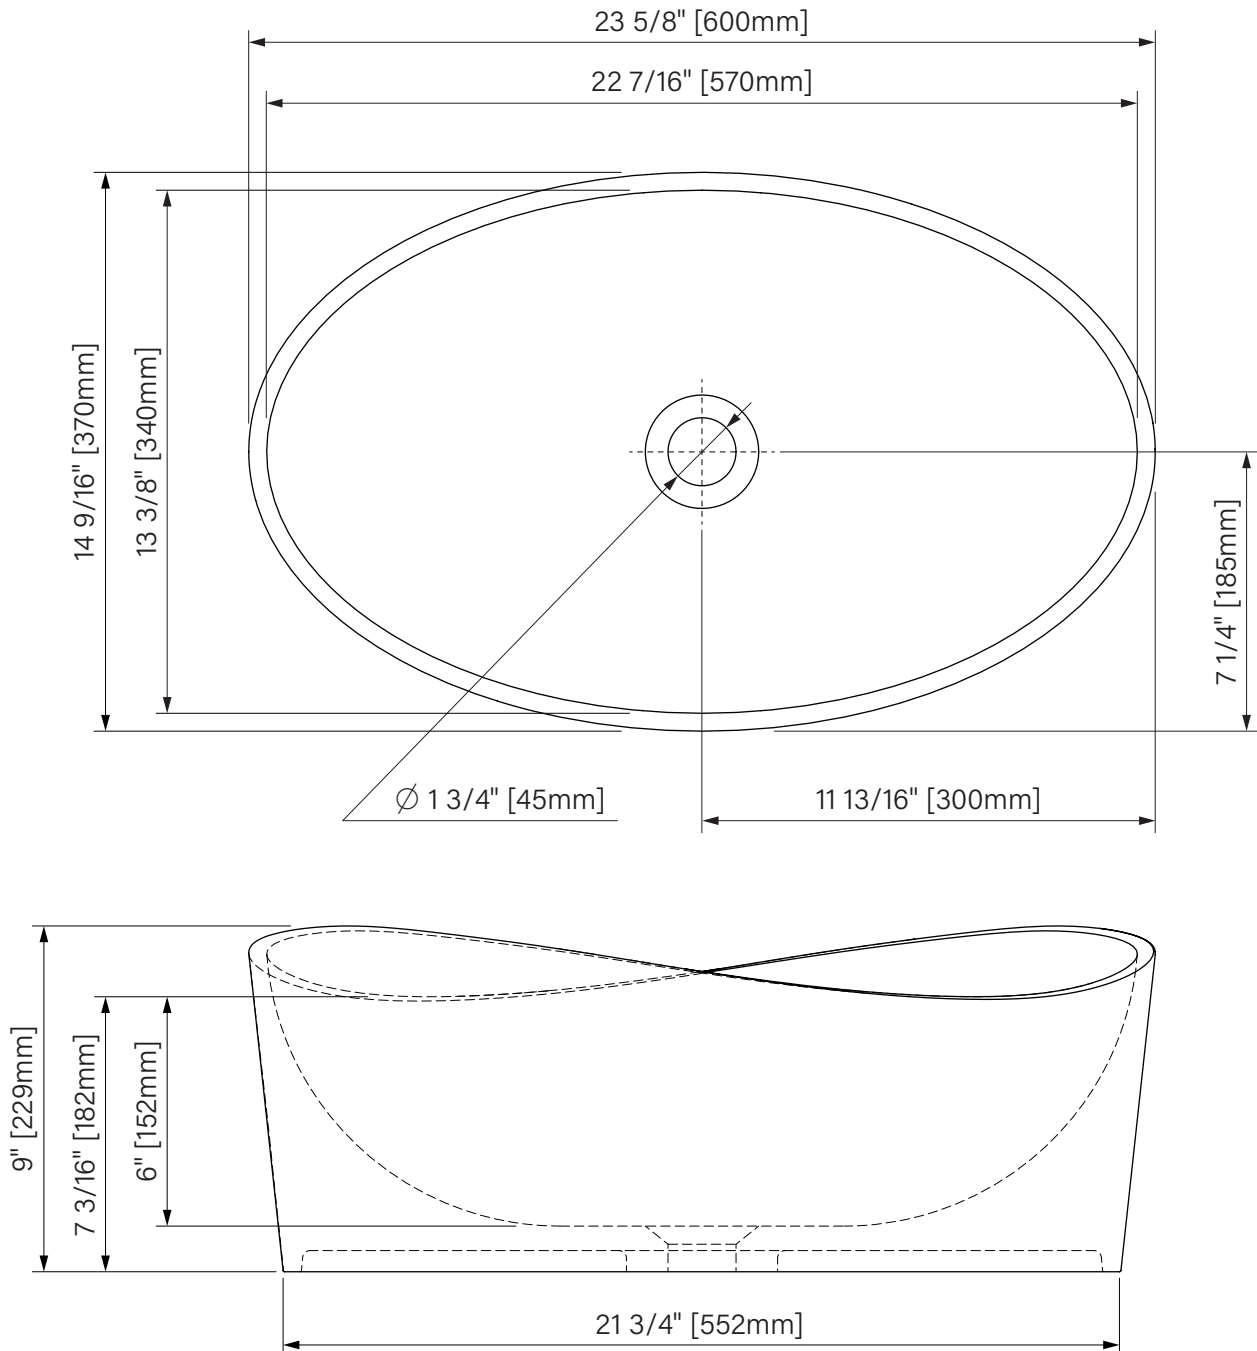

EVOQUE

evoque | slik acrylic

vessel sink
matte white solid surface
23 5/8" x 14 9/16" x 9"

lavabo vasque
solide surface blanc mat
600mm x 370mm x 229mm

features :

- fast and simple installation
- durable and easy to maintain
- asymmetrical shape
- design with function and style

Slik
PORTFOLIO
PAR | BY Zitta Group

Packaging dimensions / Dimensions d'emballage

CLV2314SD0X

Box/Boîte #1 :

26" x 16" x 11", 20lbs

660mm x 406mm x 279mm, 9.1kg

**Dimensions shown are for the boxes as whole. Some boxes may be smaller than the dimension shown.
**Les dimensions sont sur l'ensemble des boîtes. Les boîtes peuvent être plus petites que les dimensions montrées.

Evoque

Sink vessel

Matte white solid surface

23 5/8" x 14 9/16" x 9"

600mm x 370mm x 229mm

Vasque lavabo

Surface solide blanc mat

23 5/8" x 14 9/16" x 9"

600mm x 370mm x 229mm

The dimensions are subject to manufacturer's tolerance and may change without notice.
Les dimensions sont soumises à des tolérances de fabrication et peuvent changer sans préavis.