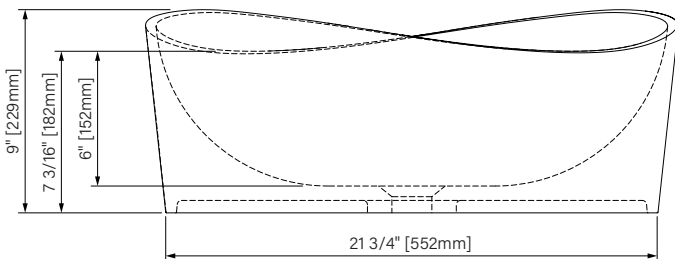

The dimensions are subject to manufacturer's tolerance and may change without notice.
Les dimensions sont soumises à des tolérances de fabrication et peuvent changer sans préavis

Slik
PORTFOLIO
PAR | BY Zitta Group

Packaging dimensions / Dimensions d'emballage

CLV2314SD0X

Box/Boîte #1 :

26" x 16" x 11", 20lbs

660mm x 406mm x 279mm, 9.1kg