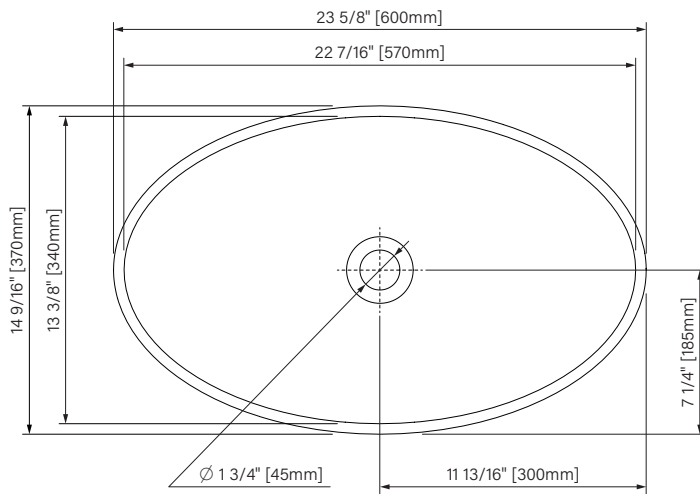

EVOQUE

evoque | slik acrylic

vessel sink
matte white solid surface
23 5/8" x 14 9/16" x 9"

lavabo vasque
solide surface blanc mat
600mm x 370mm x 229mm

features :

- fast and simple installation
- durable and easy to maintain
- asymmetrical shape
- design with function and style

caractéristiques :

- installation simple et rapide
- durable et facile d'entretien
- forme asymétrique
- conçu pour la fonction et le style