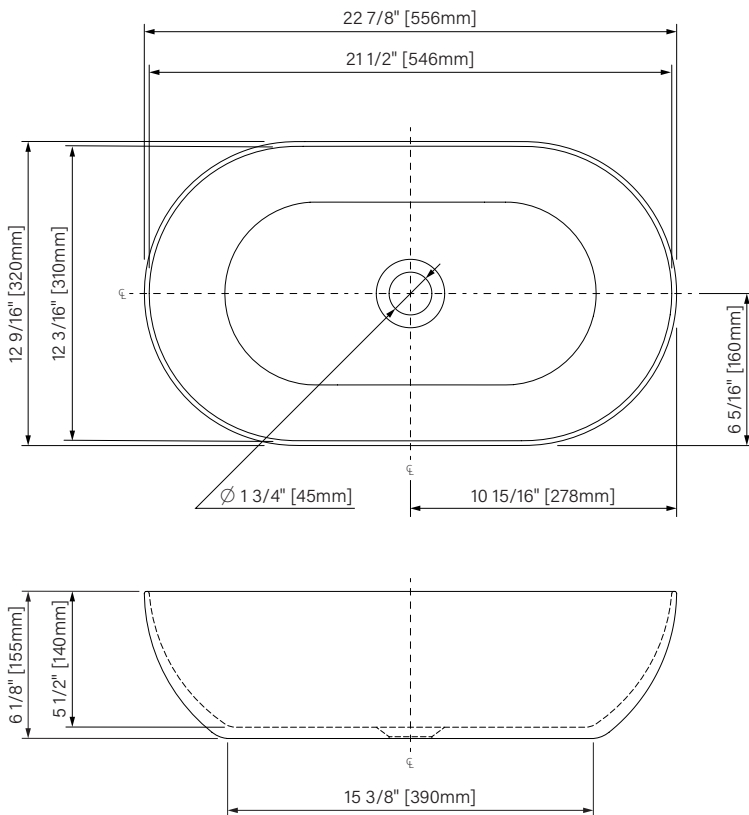

OBLONG

oblong | slik acrylic

vessel sink
matte or glossy white solid surface
22 7/8" x 12 9/16" x 6 1/8"

lavabo vasque
solide surface blanc mat ou lustré
556mm x 320mm x 155mm

features :

- fast and simple installation
- durable and easy to maintain
- simple and elegant oblong shape
- design with function and style

caractéristiques :

- installation simple et rapide
- durable et facile d'entretien
- forme oblong simple et élégante
- conçu pour la fonction et le style

Slik
PORTFOLIO
PAR | BY Zitta Group

Packaging dimensions / Dimensions d'emballage

CLV2213S00_

Box/Boîte #1:

24" x 15" x 8", 20lbs

610mm x 381mm x 203mm, 9.1kg

X = matte white / blanc mat

W = glossy white / blanc lustré

**Dimensions shown are for the boxes as whole. Some boxes may be smaller than the dimension shown.
**Les dimensions sont sur l'ensemble des boîtes. Les boîtes peuvent être plus petites que les dimensions montrées.