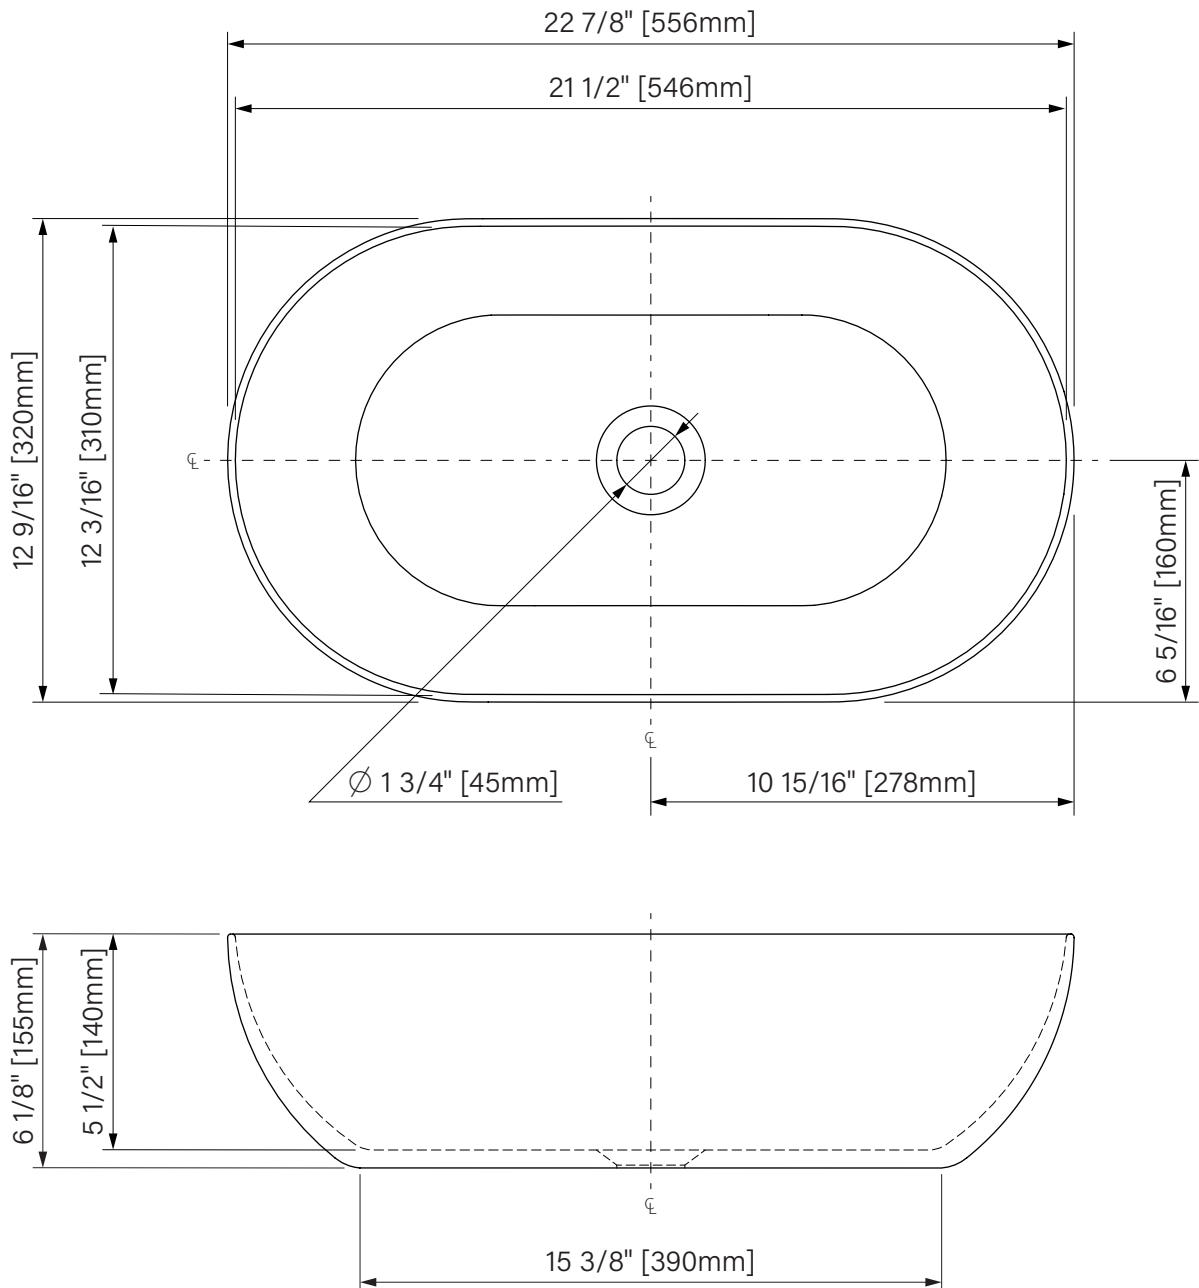

## oblong | slik acrylic

vessel sink  
matte or glossy white solid surface  
22 7/8" x 12 9/16" x 6 1/8"

*lavabo vasque*  
*solide surface blanc mat ou lustré*  
556mm x 320mm x 155mm

The dimensions are subject to manufacturer's tolerance and may change without notice.  
Les dimensions sont soumises à des tolérances de fabrication et peuvent changer sans préavis.

### Packaging dimensions / Dimensions d'emballage

CLV2213S00\_

Box/Boîte #1:

24" x 15" x 8", 20lbs

610mm x 381mm x 203mm, 9.1kg

X = matte white / blanc mat

W = glossy white / blanc lustré

\*\*Dimensions shown are for the boxes as whole. Some boxes may be smaller than the dimension shown.  
\*\*Les dimensions sont sur l'ensemble des boîtes. Les boîtes peuvent être plus petites que les dimensions montrées.

# Oblong

Sink vessel

Matte or gloss white solid surface

22 7/8" x 12 9/16" x 6 1/8"

556mm x 320mm x 155mm

Vasque lavabo

Surface solide blanc mat ou lustré

22 7/8" x 12 9/16" x 6 1/8"

556mm x 320mm x 155mm

The dimensions are subject to manufacturer's tolerance and may change without notice.  
*Les dimensions sont soumises à des tolérances de fabrication et peuvent changer sans préavis.*