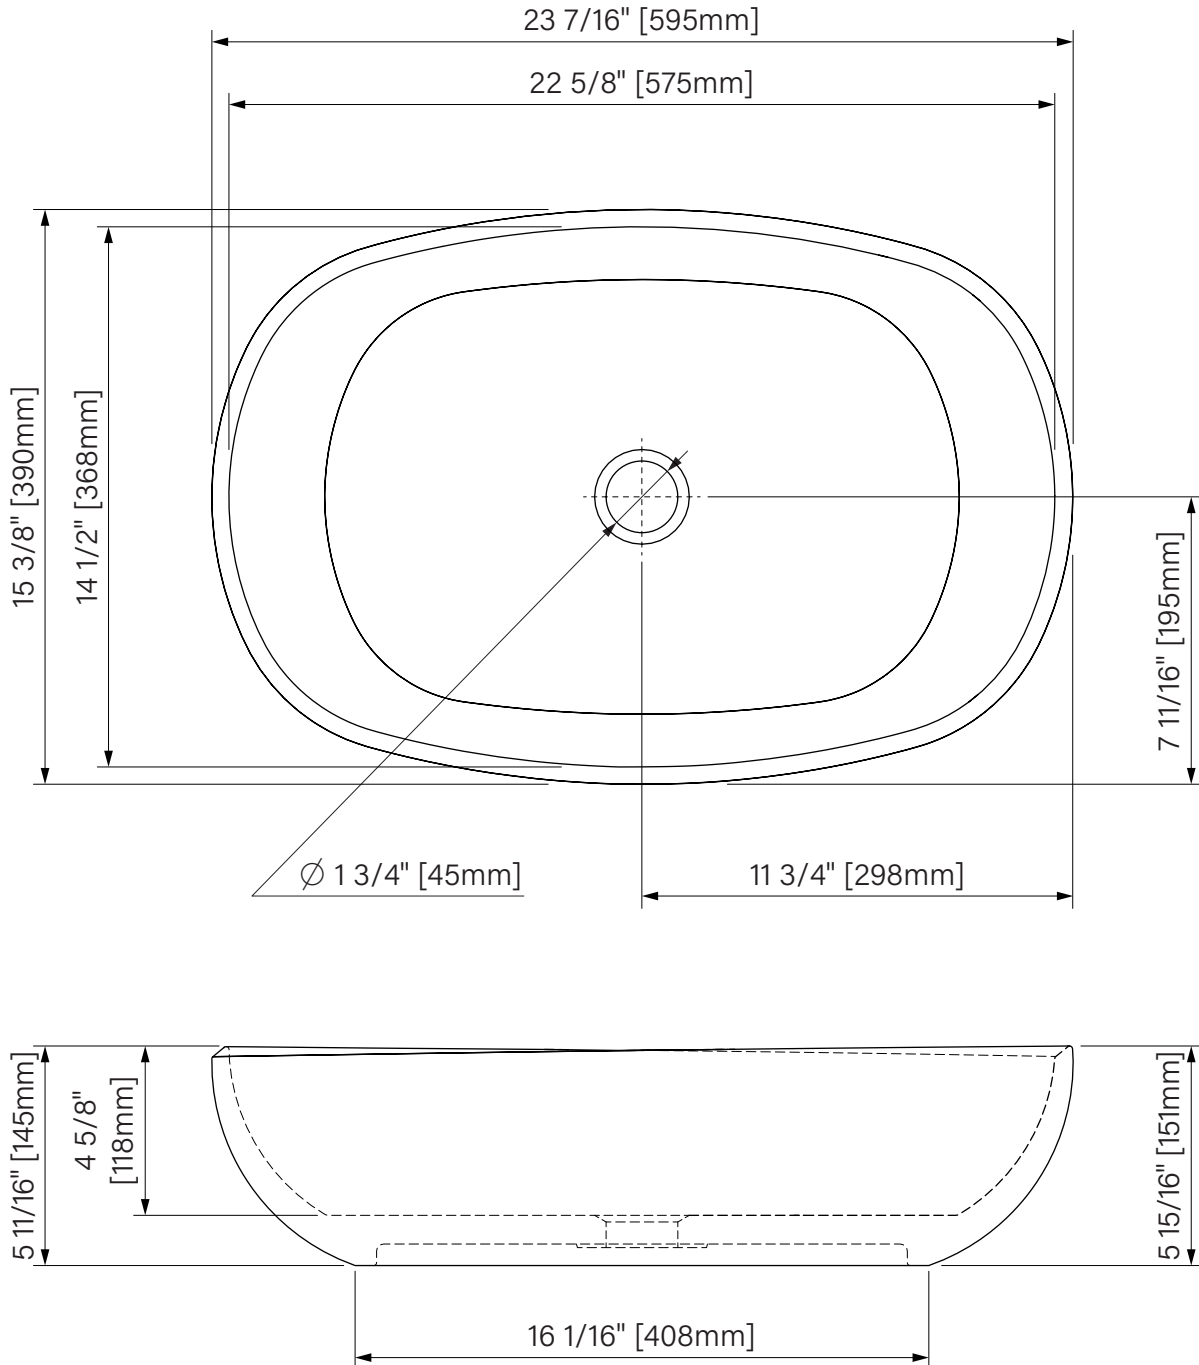

## Packaging dimensions / Dimensions d'emballage

CLV2416SD0X

Box/Boîte #1 :

25" x 17" x 8", 20lbs

635mm x 432mm x 203mm, 9.1kg

\*\*Dimensions shown are for the boxes as whole. Some boxes may be smaller than the dimension shown.

\*\*Les dimensions sont sur l'ensemble des boîtes. Les boîtes peuvent être plus petites que les dimensions montrées.

# Sense

Sink vessel

Matte white solid surface

23 7/16" x 15 3/8" x 5 11/16"

595mm x 390mm x 145mm

Vasque lavabo

Surface solide blanc mat

23 7/16" x 15 3/8" x 5 11/16"

595mm x 390mm x 145mm

The dimensions are subject to manufacturer's tolerance and may change without notice.  
*Les dimensions sont soumises à des tolérances de fabrication et peuvent changer sans préavis.*