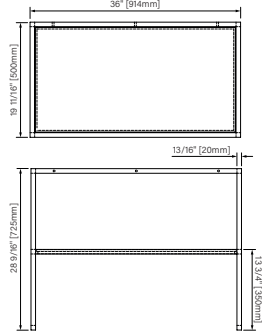

CSP3620MR0NA :