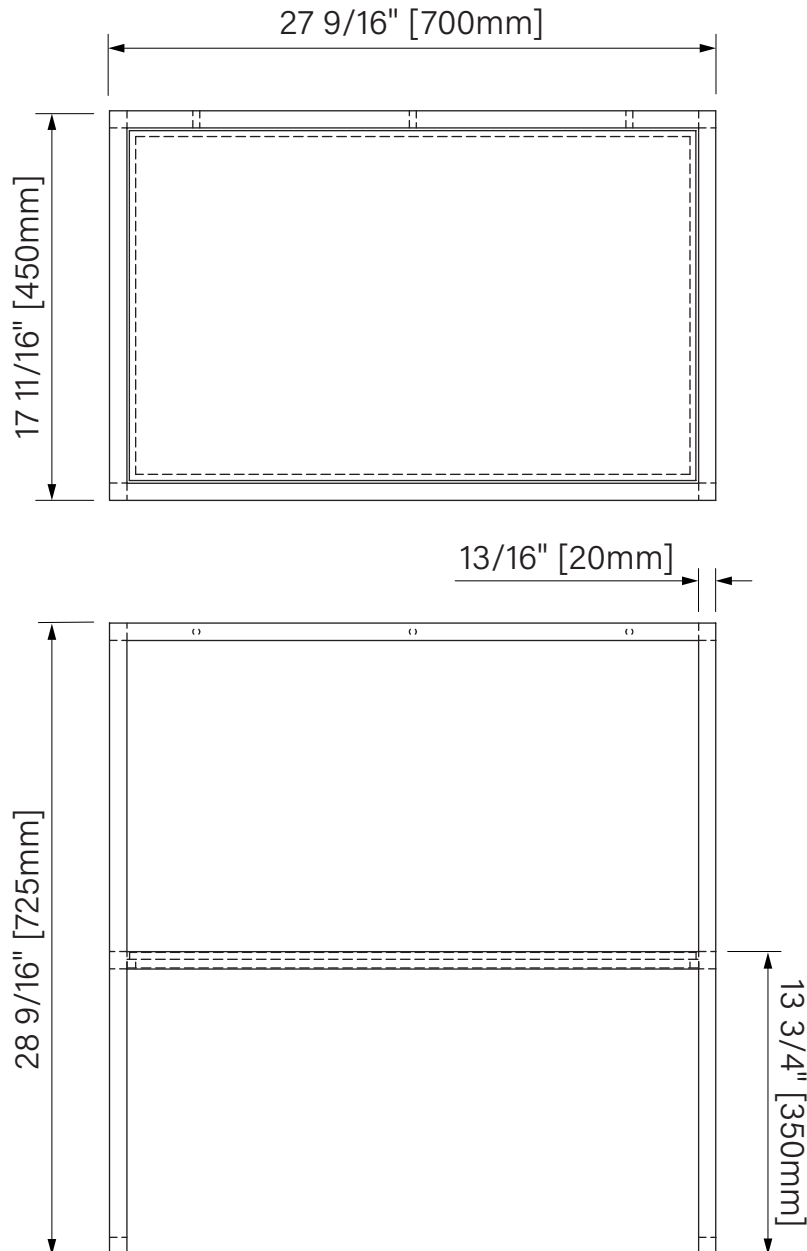

Packaging dimensions / Dimensions d'emballage

CSP2818MR0NA

Box/Boîte #1 :
30" x 20" x 34", 125lbs
762mm x 508mm x 864mm, 52kg

CSW3620MR0NA

Box/Boîte #1 :
38" x 22" x 34", 154lbs
965mm x 559mm x 864mm, 70kg

**Dimensions shown are for the boxes as whole. Some boxes may be smaller than the dimension shown.
**Les dimensions sont sur l'ensemble des boîtes. Les boîtes peuvent être plus petites que les dimensions montrées.

Floor support 28" / Support de plancher 28"

Vanity

Matte black steel

27 9/16" x 17 11/16" x 28 9/16"

700mm x 450mm x 725mm

Vanité

Acier noir mat

27 9/16" x 17 11/16" x 28 9/16"

700mm x 450mm x 725mm

The dimensions are subject to manufacturer's tolerance and may change without notice.

Les dimensions sont soumises à des tolérances de fabrication et peuvent changer sans préavis.