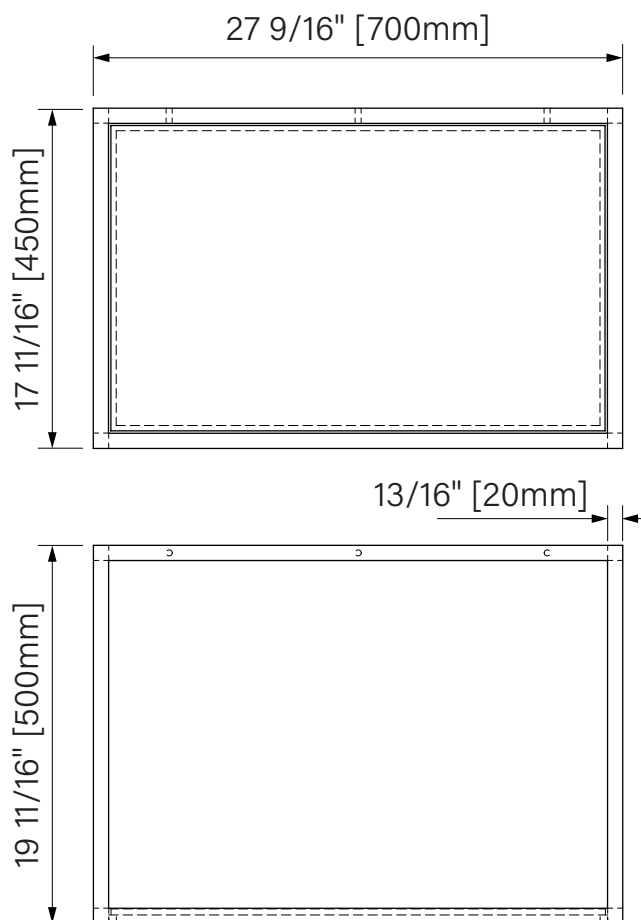

Box/Boîte #1 :
42" x 22" x 14", 77lbs
1067mm x 559mm x 356mm, 35kg

CSW4820MR0N

Box/Boîte #1 :
51" x 22" x 22", 154lbs
1295mm x 559mm x 559mm, 70kg

CSW6020MR0N

Box/Boîte #1 :
63" x 22" x 22", 192lbs
1600mm x 559mm x 559mm, 87kg

**Dimensions shown are for the boxes as whole. Some boxes may be smaller than the dimension shown.
**Les dimensions sont sur l'ensemble des boîtes. Les boîtes peuvent être plus petites que les dimensions montrées.

Wall support 28 / Support mural 28

Vanity

Matte black steel

27 9/16" x 17 11/16" x 19 11/16"

700mm x 450mm x 500mm

Vanité

Acier noir mat

27 9/16" x 17 11/16" x 19 11/16"

700mm x 450mm x 500mm

The dimensions are subject to manufacturer's tolerance and may change without notice.

Les dimensions sont soumises à des tolérances de fabrication et peuvent changer sans préavis.

Slik
PORTFOLIO