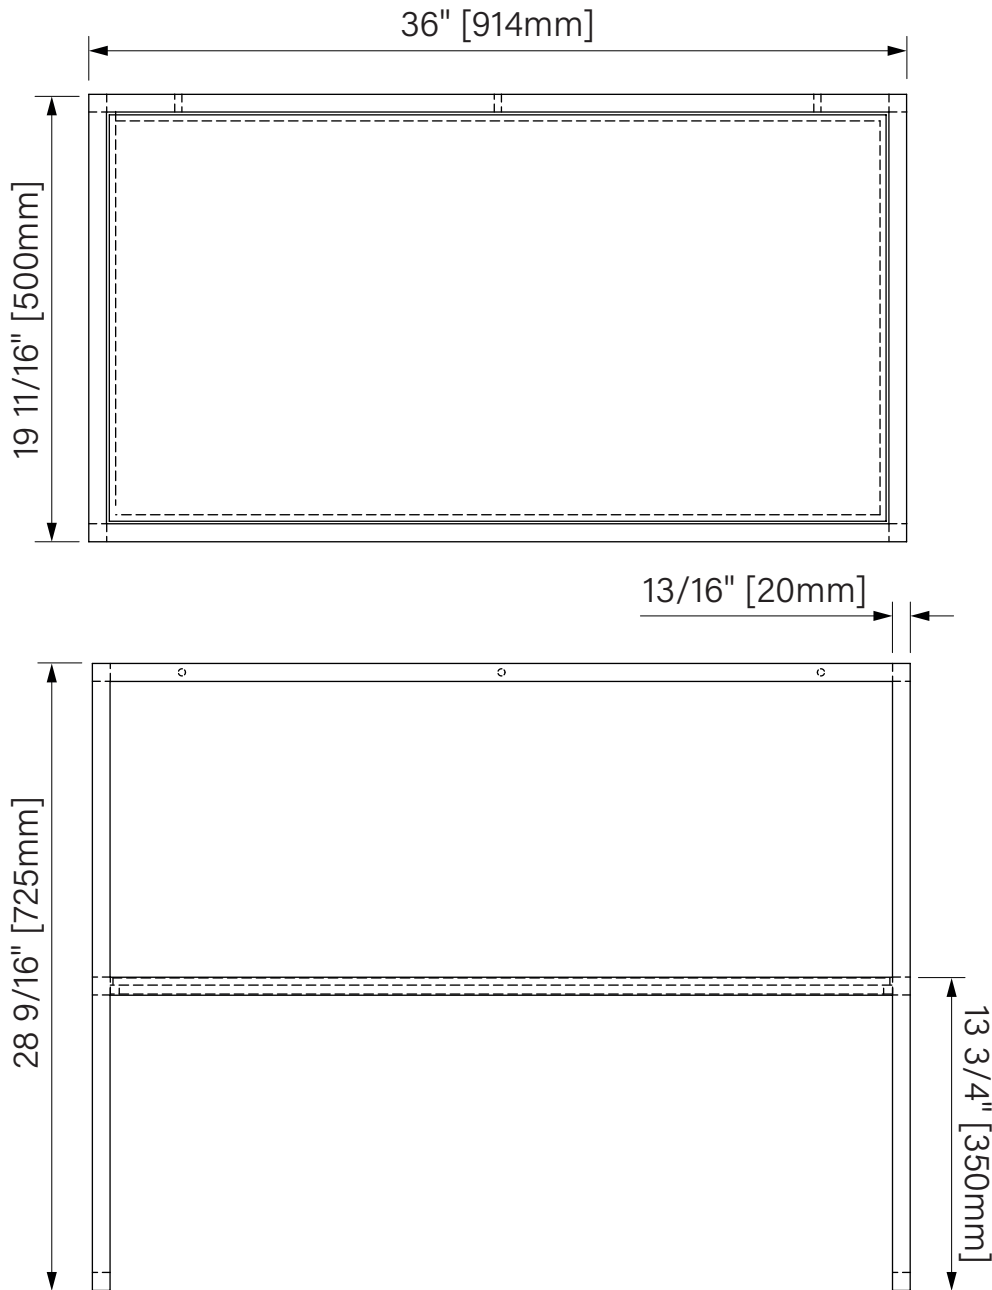

Packaging dimensions / Dimensions d'emballage

CSP2818MR0NA

Box/Boîte #1 :
30" x 20" x 34", 125lbs
762mm x 508mm x 864mm, 52kg

CSW3620MR0NA

Box/Boîte #1 :
38" x 22" x 34", 154lbs
965mm x 559mm x 864mm, 70kg

**Dimensions shown are for the boxes as whole. Some boxes may be smaller than the dimension shown.
**Les dimensions sont sur l'ensemble des boîtes. Les boîtes peuvent être plus petites que les dimensions montrées.

Floor support 36" / Support de plancher 36"

Vanity

Matte black steel

36" x 19 11/16" x 28 9/16"

914mm x 500mm x 725mm

Vanité

Acier noir mat

36" x 19 11/16" x 28 9/16"

914mm x 500mm x 725mm

The dimensions are subject to manufacturer's tolerance and may change without notice.

Les dimensions sont soumises à des tolérances de fabrication et peuvent changer sans préavis.