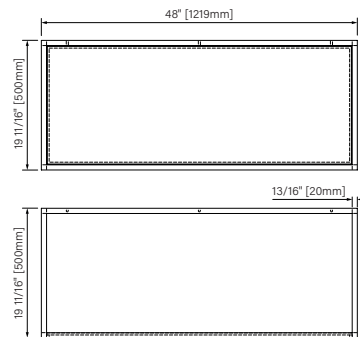

caractéristiques :

- installation simple et rapide
- durable et facile d'entretien
- support à lavabo disponible
- conçu pour la fonction et le style

CSW4820MR0N :