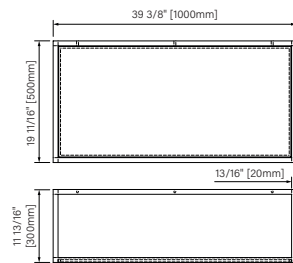

CSW3920MR0N :