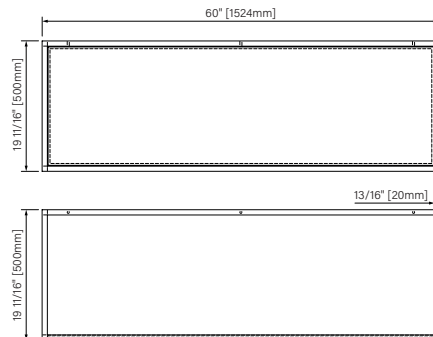

CSW6020MR0N :