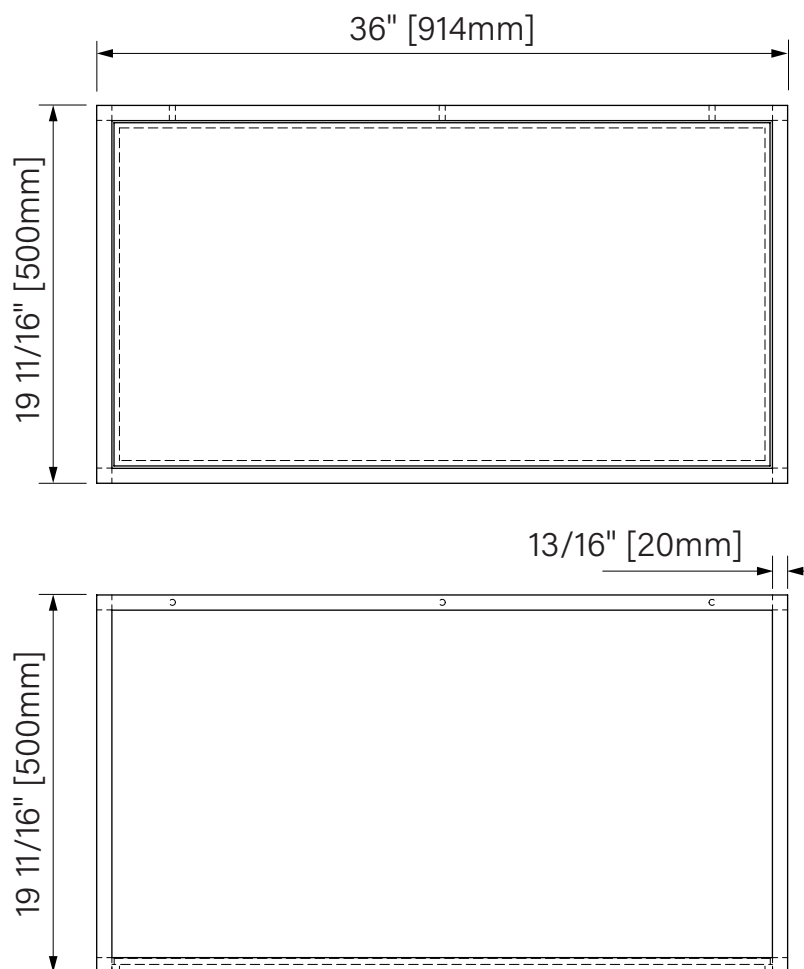

Box/Boîte #1 :
42" x 22" x 14", 77lbs
1067mm x 559mm x 356mm, 35kg

CSW4820MR0N

Box/Boîte #1 :
51" x 22" x 22", 154lbs
1295mm x 559mm x 559mm, 70kg

CSW6020MR0N

Box/Boîte #1 :
63" x 22" x 22", 192lbs
1600mm x 559mm x 559mm, 87kg

**Dimensions shown are for the boxes as whole. Some boxes may be smaller than the dimension shown.
**Les dimensions sont sur l'ensemble des boîtes. Les boîtes peuvent être plus petites que les dimensions montrées.

Wall support 36 / Support mural 36

Vanity

Matte black steel

36" x 19 11/16" x 19 11/16"

914mm x 500mm x 500mm

Vanité

Acier noir mat

36" x 19 11/16" x 19 11/16"

914mm x 500mm x 500mm

The dimensions are subject to manufacturer's tolerance and may change without notice.

Les dimensions sont soumises à des tolérances de fabrication et peuvent changer sans préavis.

Slik
PORTFOLIO