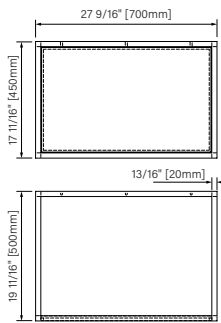

CSW2818MR0N :